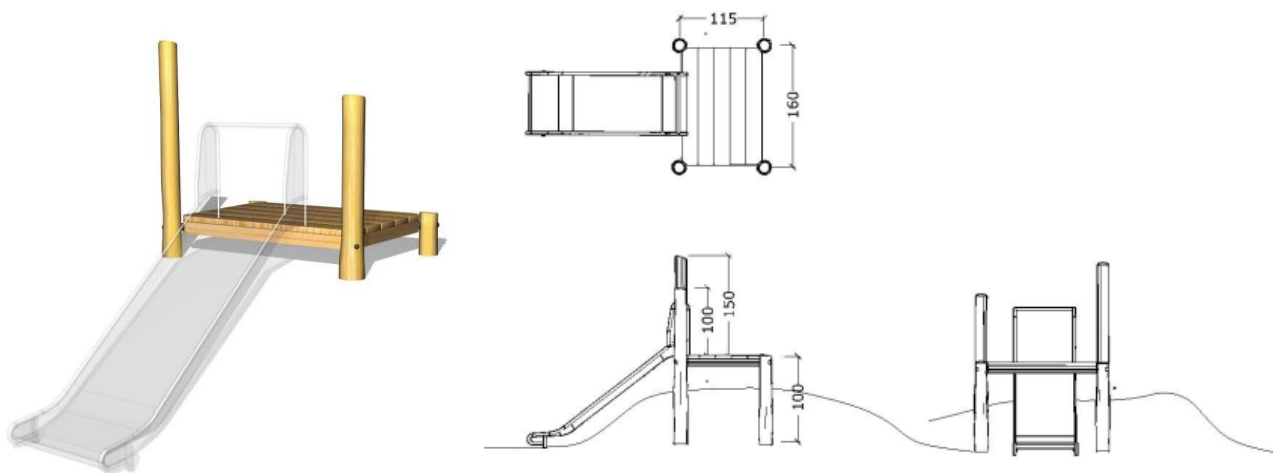

Plattform för rutschkana 1 m ART.NR.62710

Total vikt(kg):	120
Mått(cm):	120x170
Åldersgrupp:	1+
Monteringstid:	3 timmar
Leverantör:	Guldborg

Material:
Robinia

Övrigt:
Finns i ljusbrun, mörkbrun oljebehandlad och helt obehandlad.