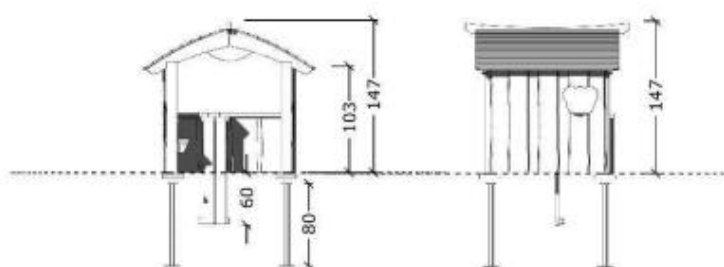

Robinia Björnbo ART.NR.62728

Säkerhetsyta(m²):	15
Säkerhetsyta(m)	4,2x4,2
Mått(cm)	110x110x147
Total vikt(kg):	105
Åldersgrupp:	1+
Monteringstid:	4 timmar
Leverantör:	Guldborg

Material:

- Robinia

Övrigt:

- Finns som ljusbrun, mörkbrun oljebehandlad och helt obehandlad
- Kräver inget fallunderlag
- Utan golv
- TÜV Certifierad