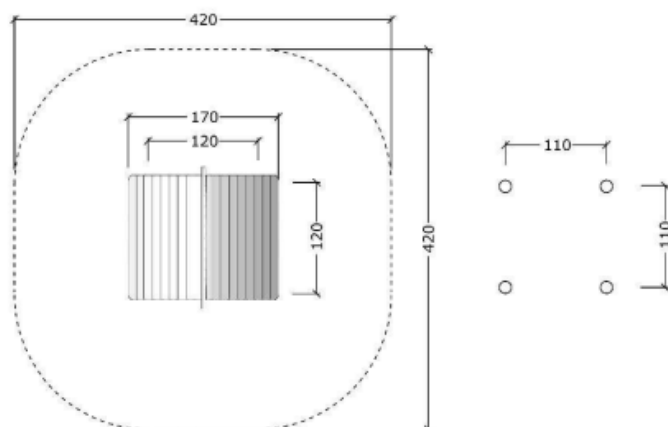

Robinia Björnbo ART.NR.62728

Säkerhetsyta(m²):	15
Säkerhetsyta(m)	4,2x4,2
Mått(cm)	110x110x147
Total vikt(kg):	105
Åldersgrupp:	1+
Monteringstid:	4 timmar
Leverantör:	Guldborg

Material:

- Robinia

Övrigt:

- Finns som ljusbrun, mörkbrun oljebehandlad och helt obehandlad
- Kräver inget fallunderlag
- Utan golv
- TÜV Certifierad