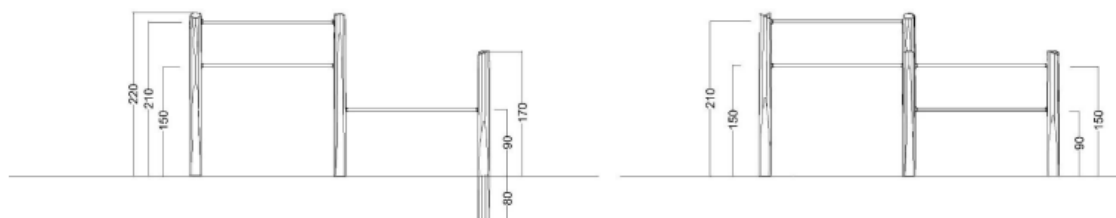

# Robinia Parkourbana ART.NR.62766

<b>Säkerhetsyta(m2):</b>	48
<b>Säkerhetsyta, längd(cm):</b>	746
<b>Säkerhetsyta, bredd(cm):</b>	742
<b>Fri fallhöjd(cm):</b>	210
<b>Total vikt(kg):</b>	200
<b>Mått(cm):</b>	392x392x220
<b>EN standard:</b>	EN 1176
<b>Åldersgrupp:</b>	7+
<b>Monteringstid:</b>	6 timmar
<b>Leverantör:</b>	Guldborg