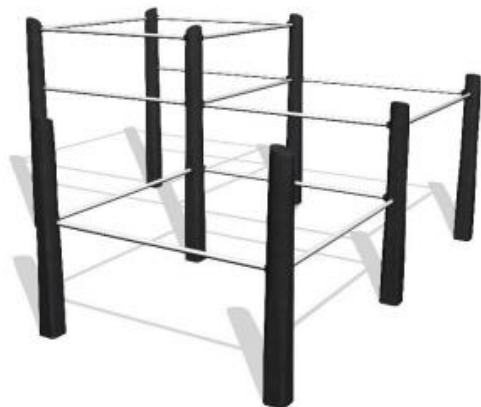

# Robinia Parkourbana ART.NR.62766

<b>Säkerhetsyta(m2):</b>	48
<b>Säkerhetsyta, längd(cm):</b>	746
<b>Säkerhetsyta, bredd(cm):</b>	742
<b>Fri fallhöjd(cm):</b>	210
<b>Total vikt(kg):</b>	200
<b>Mått(cm):</b>	392x392x220
<b>EN standard:</b>	EN 1176
<b>Åldersgrupp:</b>	7+
<b>Monteringstid:</b>	6 timmar
<b>Leverantör:</b>	Guldborg

**Material:**

- Robinia

**Övrigt:**

- Fallunderlag behövs