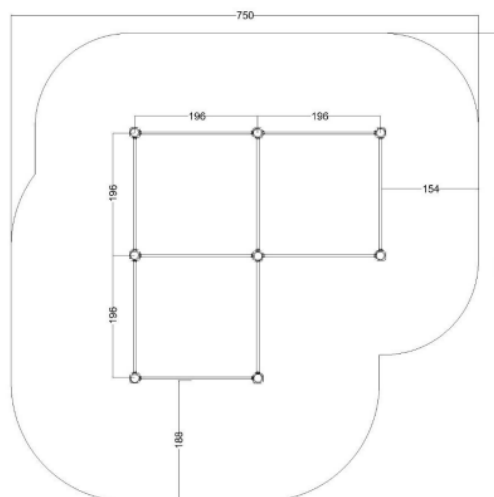

# Robinia Parkourbana ART.NR.62766

<b>Säkerhetsyta(m2):</b>	48
<b>Säkerhetsyta, längd(cm):</b>	746
<b>Säkerhetsyta, bredd(cm):</b>	742
<b>Fri fallhöjd(cm):</b>	210
<b>Total vikt(kg):</b>	200
<b>Mått(cm):</b>	392x392x220
<b>EN standard:</b>	EN 1176
<b>Åldersgrupp:</b>	7+
<b>Monteringstid:</b>	6 timmar
<b>Leverantör:</b>	Guldborg