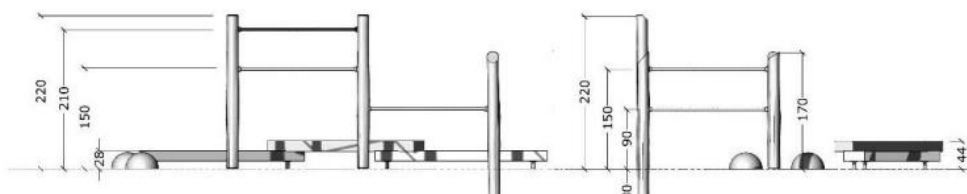

# Robinia Parkourbana XS ART.NR.62767

<b>Säkerhetsyta(m2):</b>	60
<b>Säkerhetsyta(m):</b>	7,93x9,77
<b>Fri fallhöjd(cm):</b>	210
<b>Total vikt(kg):</b>	250
<b>Åldersgrupp:</b>	7+
<b>Monteringstid:</b>	6 timmar
<b>Leverantör:</b>	Guldborg