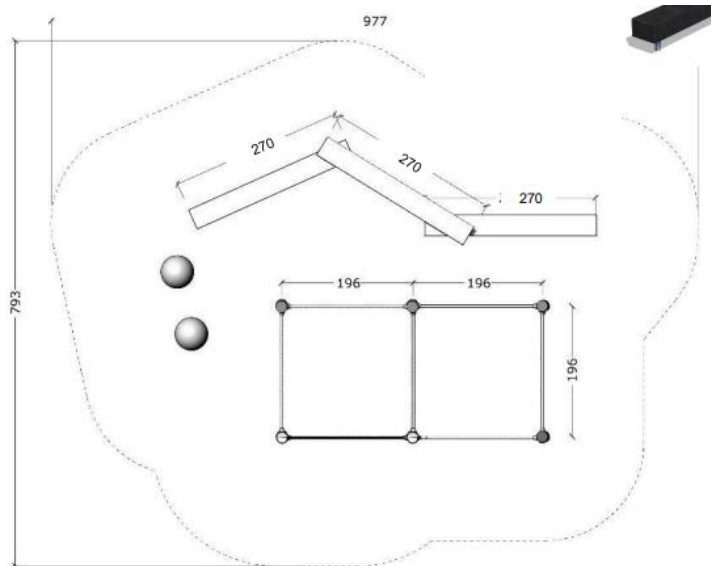

# Robinia Parkourbana XS ART.NR.62767

<b>Säkerhetsyta(m2):</b>	60
<b>Säkerhetsyta(m):</b>	7,93x9,77
<b>Fri fallhöjd(cm):</b>	210
<b>Total vikt(kg):</b>	250
<b>Åldersgrupp:</b>	7+
<b>Monteringstid:</b>	6 timmar
<b>Leverantör:</b>	Guldborg