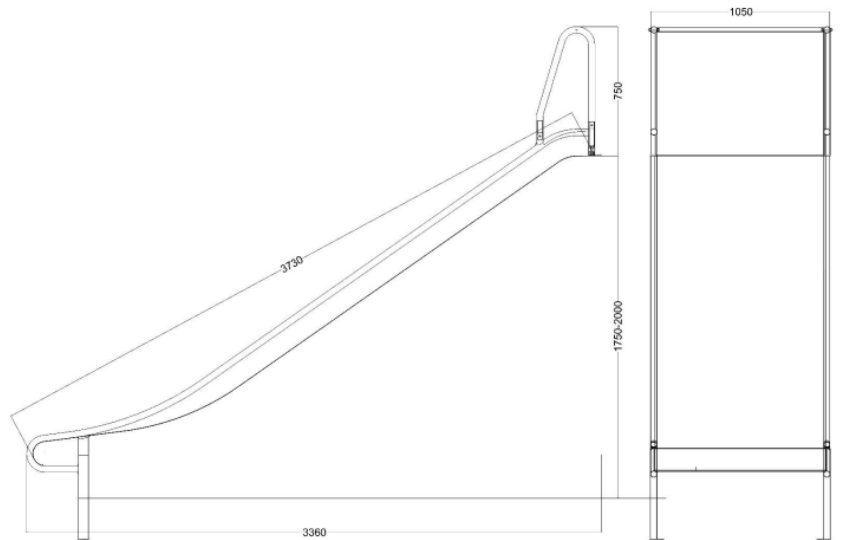

# Rutschbana B100xH175-200cm ART.NR.62717

<b>Mått(cm):</b>	B100xH175-200
<b>Tjocklek(mm):</b>	2
<b>Handräcke(mm):</b>	38x2
<b>Leverantör:</b>	Guldborg
<b>Material:</b>	Rostfritt stål AISI 304