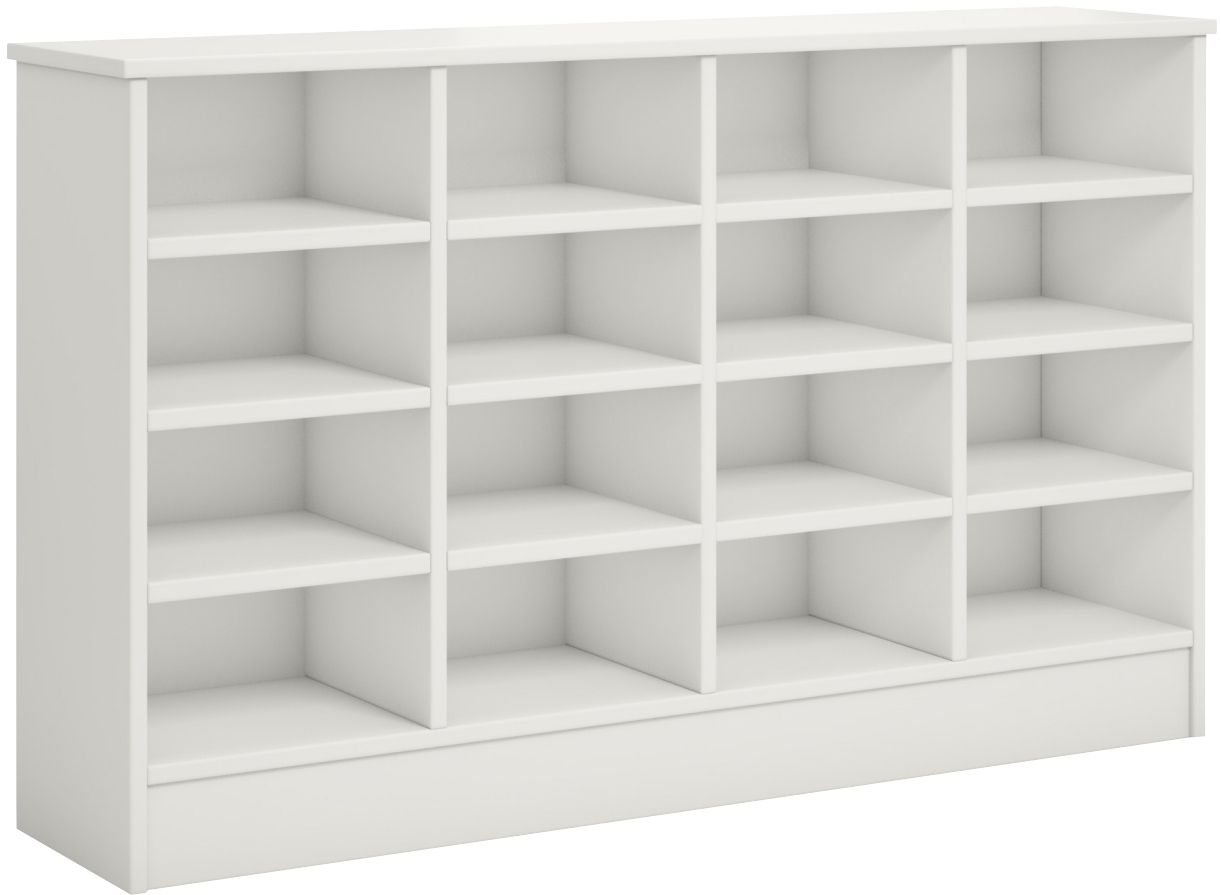

NORDEN

Norden elevskåp B135xD31xH83

ARTIKELNUMMER 80691-...

lekolar®

NORDEN ELEVSKÅP B135XD31XH83

Komplett elevskåp på sockel i direktlaminat. Finns i 3 olika utförande. Inredd med 16 fack.

| | |
|----------|-------|
| MATERIAL | HÖJD |
| Laminat | 83 cm |
| BREDD | DJUP |
| 135 cm | 31 cm |