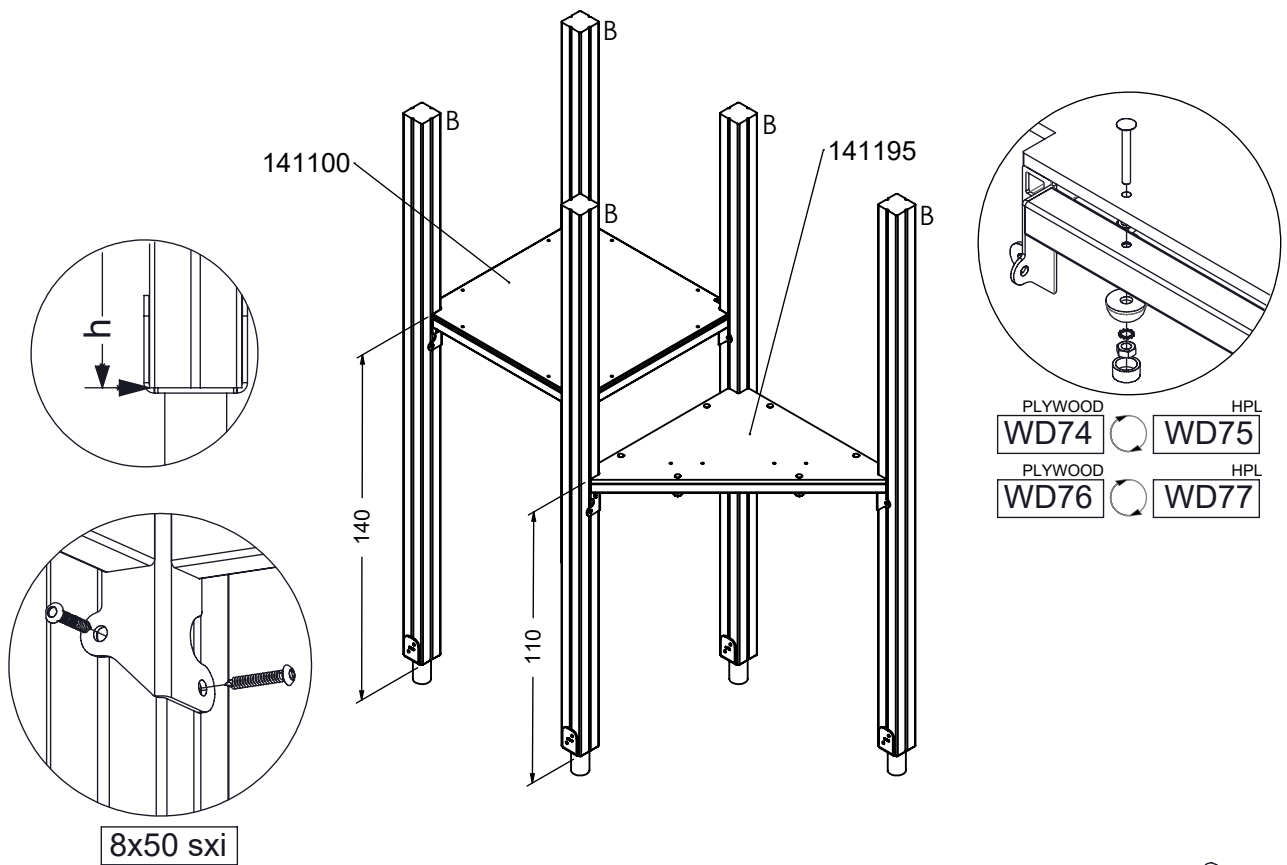

[cm]

vinci
play