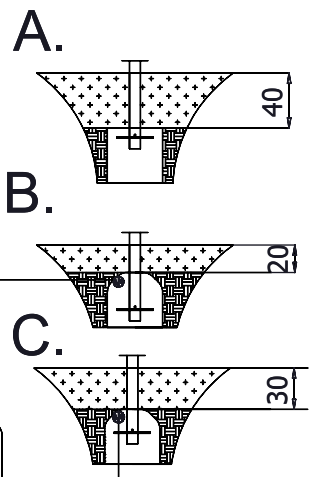

vinci  
play

36x M10x120 (K2)  
40x M10x120 (K3)

**NOT INCLUDED**

4x M8x120 (K2)  
2x M8x120 (K3)

**NOT INCLUDED**

[cm]

x2   
 6h   
   
   
 x12 0,06 m³   
 48h   
 x12 >0,02m³

vinci  
play

8x50 sxi

PLYWOOD HPL  
WD76 WD77

PLYWOOD HPL  
WD74 WD75

8x50 sxi

[cm]

vinci play

PLYWOOD  
WD33

HPL  
WD34

8x50 sxi

8x50 sxi

HPL  
E130

[cm]

vinci  
play

[cm]

vinci  
play

8x50 sxi