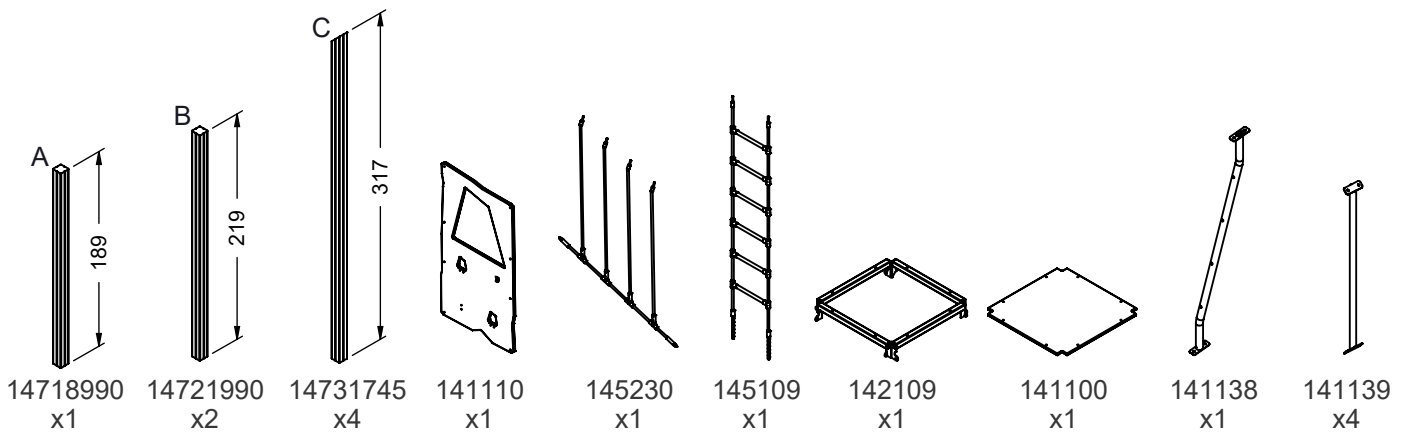

vinci  
play

36x M10x120 (K2)  
40x M10x120 (K3)

**NOT INCLUDED**

4x M8x120 (K2)  
2x M8x120 (K3)

**NOT INCLUDED**

[cm]

x2   
 6h   
   
   
 x12 0,06 m³   
 48h   
 x12 >0,02m³

vinci  
play