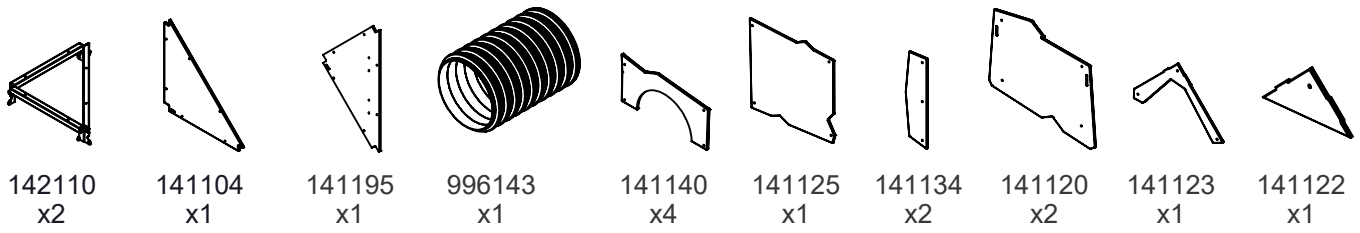

vinci  
play

36x M10x120 (K2)  
40x M10x120 (K3)

**NOT INCLUDED**

4x M8x120 (K2)  
2x M8x120 (K3)

**NOT INCLUDED**

[cm]

x2   
 6h   
   
   
 x12 0,06 m³   
 48h   
 x12 >0,02m³

vinci  
play