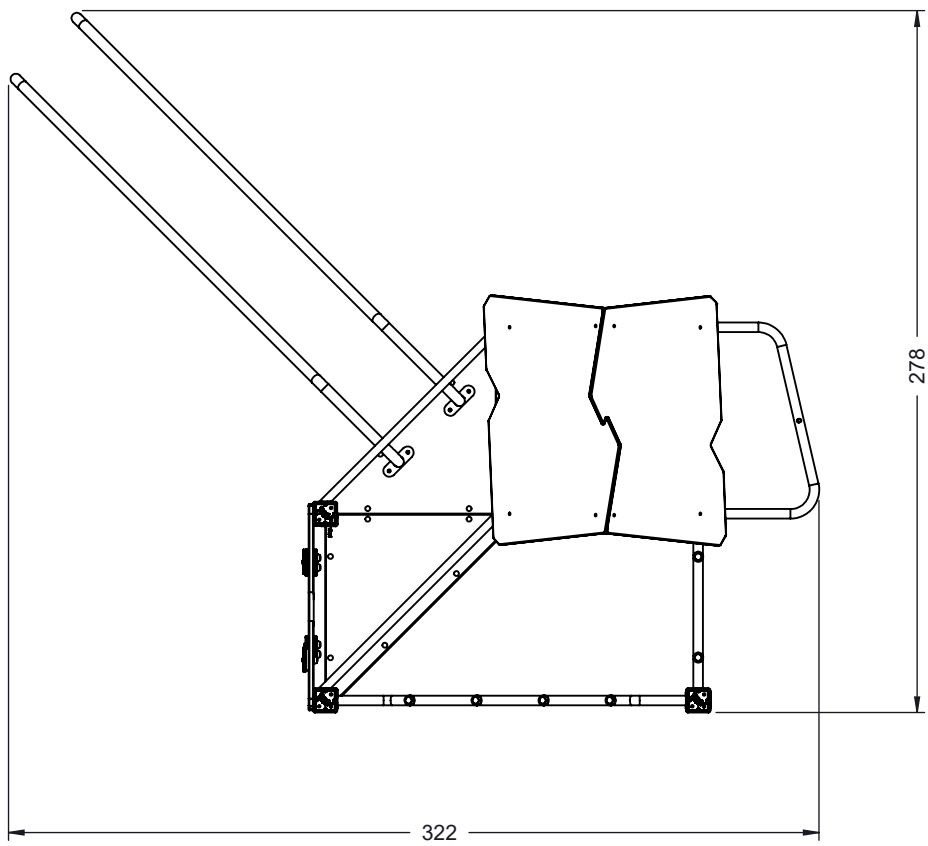

[cm]

vinci
play