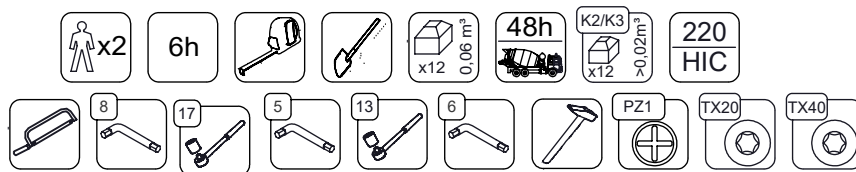

v013
19.01.2021
D. P.
[cm]