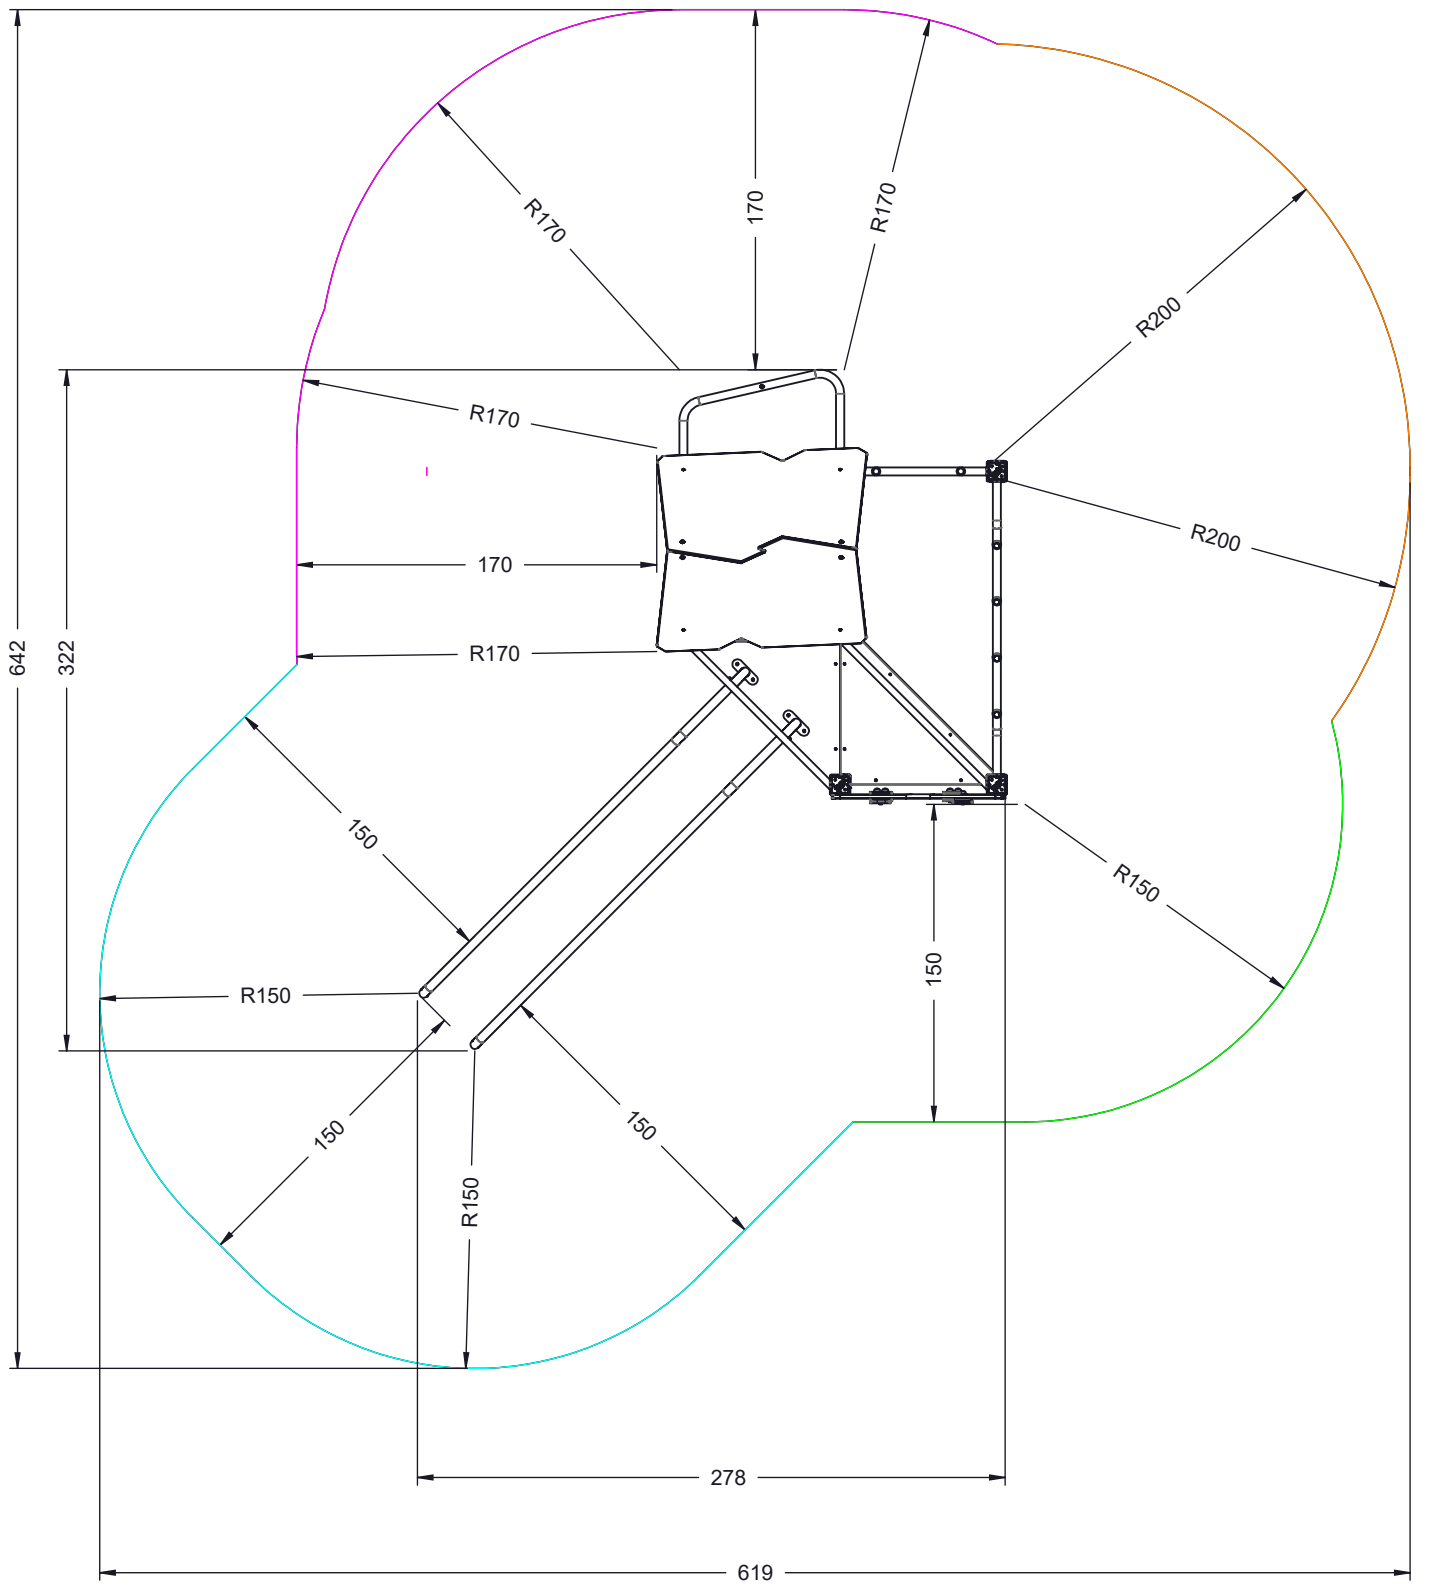

# WD1449

v013  
19.01.2021  
D. P.  
[cm]

vinci  
play

[cm]

vinci  
play

[cm]

vinci  
play

[cm]

vinci  
play

36x M10x120 (K2)  
40x M10x120 (K3)

**NOT INCLUDED**

4x M8x120 (K2)  
2x M8x120 (K3)

**NOT INCLUDED**

[cm]

x2   
 6h   
   
   
 x12 0,06 m³   
 48h   
 x12 >0,02m³

vinci  
play

		PLYWOOD / HDPE		HPL	
128x	8x50 sxi	2x	WD74	2x	WD75
1x	WD14-4	1x	WD76	1x	WD77
1x	WD14-2	2x	WD33	2x	WD34
3x	WD1	2x	WD15	2x	WD16
2x	Z15	2x	WD35	2x	WD36
1x	E38 (K2, K3)	1x	E6	1x	E7
1x	E39			2x	E130
1x	V001				
2x	WD52				
1x	GL (K2, K3)				
1x	E44 (K1)				
1x	E80 (K2)				
1x	WD50				

8x50 sxi

8x50 sxi

HPL  
E130

[cm]

vinci  
play

[cm]

vinci  
play

8x50 sxi