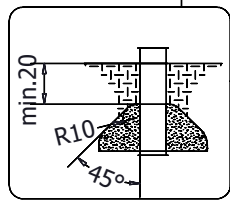

# WD1451

v013  
27.09.2022  
B.N.  
[cm]

vinci  
play

[cm]

vinci  
play

[cm]

vinci  
play

32x M10x120 (K2)  
34x M10x120 (K3)

**NOT INCLUDED**

[cm]

x2   
 5,5h   
   
   
 48h   
 x11 0,06 m³   
 x11 >0,02m³

vinci  
play

14721990  
x3

14724990  
x3

145102  
x1

145217  
x1

8x50 sxi

PLYWOOD  
WD74

HPL  
WD75

8x50 sxi

A	219 cm
B	249 cm

8x50 sxi

[cm]

vinci  
play