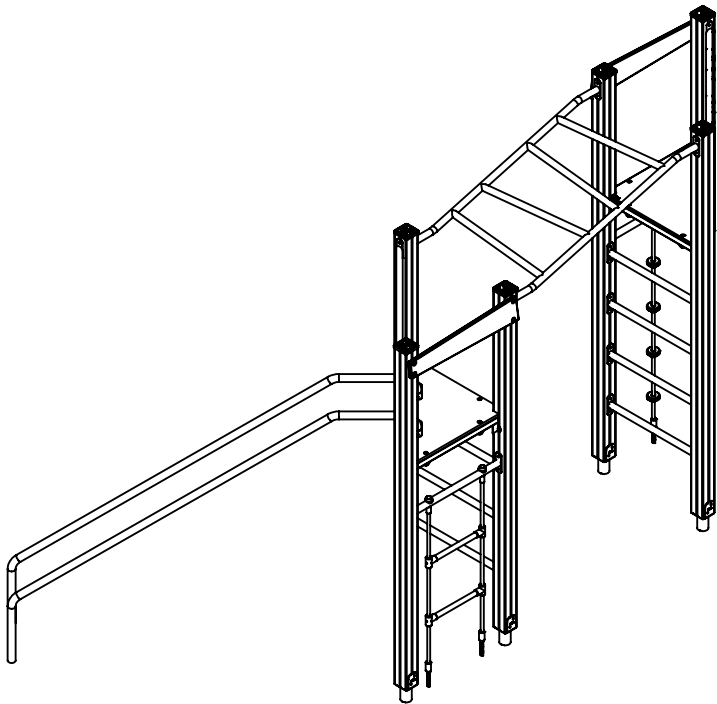

# WD1451

v013  
27.09.2022  
B.N.  
[cm]

vinci  
play

[cm]

vinci  
play

[cm]

vinci  
play

32x M10x120 (K2)  
34x M10x120 (K3)

**NOT INCLUDED**

[cm]

x2   
 5,5h   
   
   
 48h   
 x11 0,06 m³   
 x11 >0,02m³

vinci  
play

14721990  
x3

14724990  
x3

145102  
x1

145217  
x1