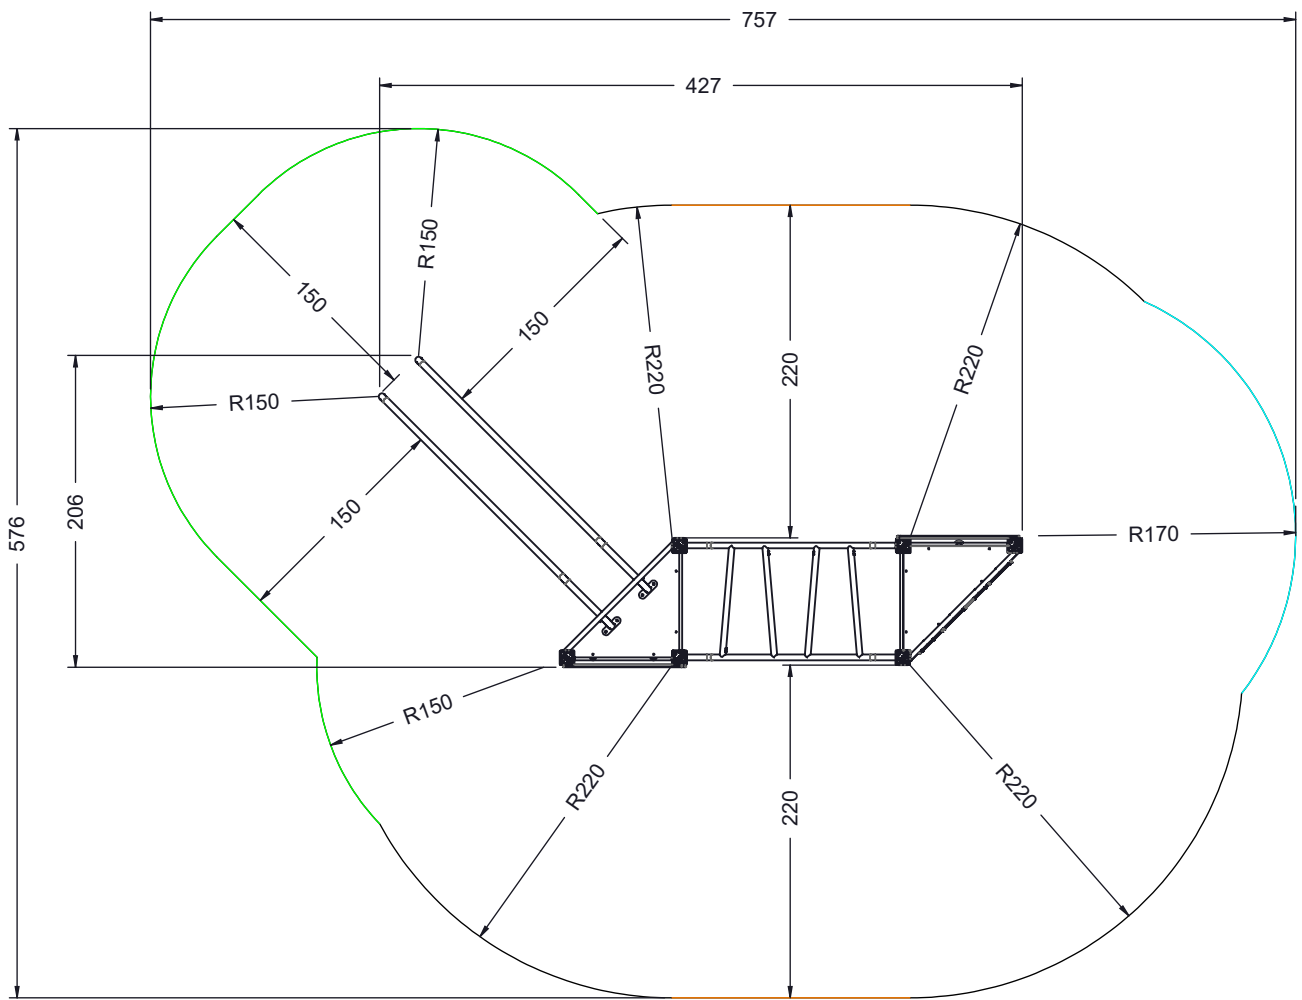

# WD1451

v013  
27.09.2022  
B.N.  
[cm]

vinci  
play

[cm]

vinci  
play

[cm]

vinci  
play

32x M10x120 (K2)  
34x M10x120 (K3)

**NOT INCLUDED**

[cm]

x2   
 5,5h   
   
   
 48h   
 x11 0,06 m³   
 x11 >0,02m³

vinci  
play

14721990  
x3

14724990  
x3

145102  
x1

145217  
x1

8x50 sxi

PLYWOOD  
WD74

HPL  
WD75

8x50 sxi

A	219 cm
B	249 cm

8x50 sxi

[cm]

vinci  
play

8x50 sxi

WD52

WD14-1

[cm]

vinci  
play

WD2

8x50 sxi

[cm]