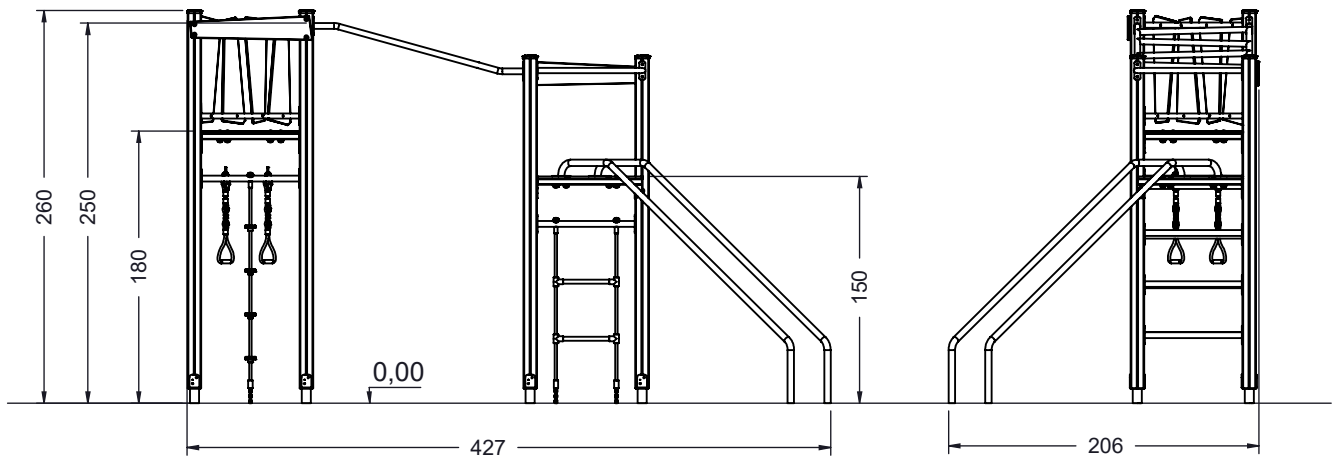

# WD1451

v013  
27.09.2022  
B.N.  
[cm]

vinci  
play

[cm]

vinci  
play

[cm]

vinci  
play

32x M10x120 (K2)  
34x M10x120 (K3)

**NOT INCLUDED**

[cm]

x2   
 5,5h   
   
   
 48h   
 x11 0,06 m³   
 x11 >0,02m³

vinci  
play

14721990  
x3

14724990  
x3

145102  
x1

145217  
x1

8x50 sxi

PLYWOOD  
WD74

HPL  
WD75

8x50 sxi

A	219 cm
B	249 cm

8x50 sxi

[cm]

vinci  
play