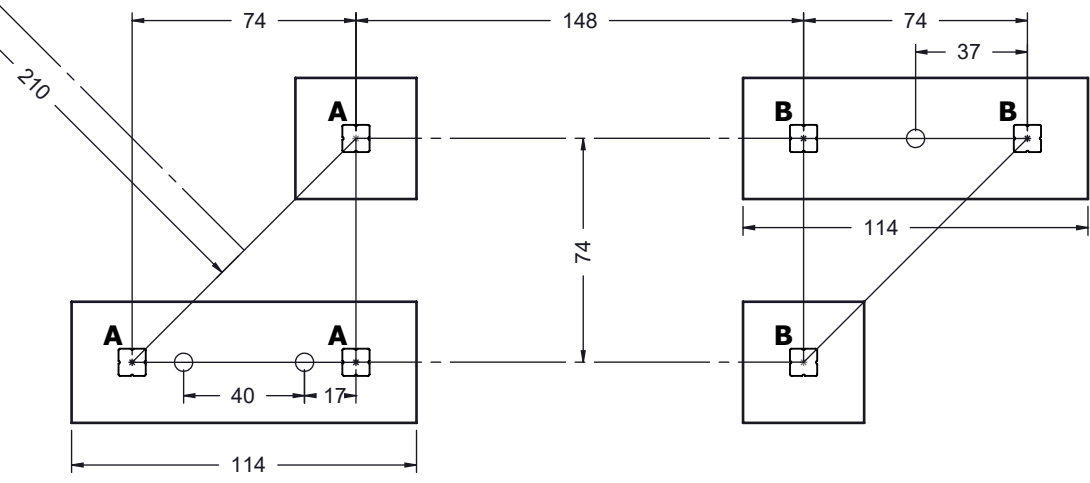

# WD1451

v013  
27.09.2022  
B.N.  
[cm]

vinci  
play

[cm]

vinci  
play

[cm]

vinci  
play

32x M10x120 (K2)  
34x M10x120 (K3)

**NOT INCLUDED**

[cm]

x2   
 5,5h   
   
   
 48h   
 x11 0,06 m³   
 x11 >0,02m³

vinci  
play

14721990  
x3

14724990  
x3

145102  
x1

145217  
x1

8x50 sxi

PLYWOOD  
WD74

HPL  
WD75

8x50 sxi

A	219 cm
B	249 cm

8x50 sxi

[cm]

vinci  
play