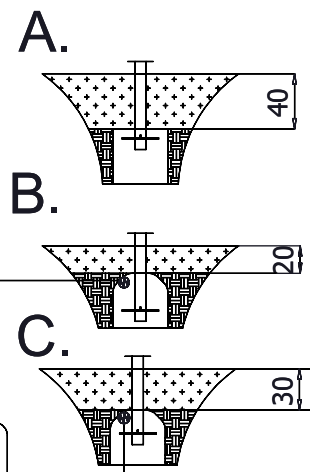

# WD1451

v013  
27.09.2022  
B.N.  
[cm]

vinci  
play

[cm]

vinci  
play

[cm]

vinci  
play

32x M10x120 (K2)  
34x M10x120 (K3)

**NOT INCLUDED**

[cm]

x2   
 5,5h   
   
   
 48h   
 x11 0,06 m³   
 x11 >0,02m³

vinci  
play

14721990  
x3

14724990  
x3

145102  
x1

145217  
x1

8x50 sxi

PLYWOOD  
WD74

HPL  
WD75

8x50 sxi

A	219 cm
B	249 cm

8x50 sxi

[cm]

vinci  
play

8x50 sxi

WD52

WD14-1

[cm]

vinci  
play

WD2

8x50 sxi

[cm]