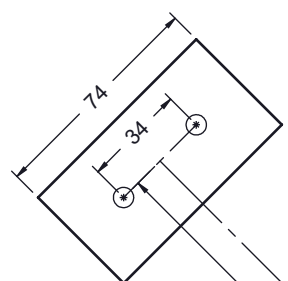

# WD1451

v013  
27.09.2022  
B.N.  
[cm]

vinci  
play

[cm]

vinci  
play

[cm]

vinci  
play

32x M10x120 (K2)  
34x M10x120 (K3)

**NOT INCLUDED**

[cm]

x2   
 5,5h   
   
   
 48h   
 x11 0,06 m³   
 x11 >0,02m³

vinci  
play

14721990  
x3

14724990  
x3

145102  
x1

145217  
x1

8x50 sxi

PLYWOOD  
WD74

HPL  
WD75

8x50 sxi

A	219 cm
B	249 cm

8x50 sxi

[cm]

vinci  
play

8x50 sxi

WD52

WD14-1

[cm]

vinci  
play

WD2

8x50 sxi

[cm]