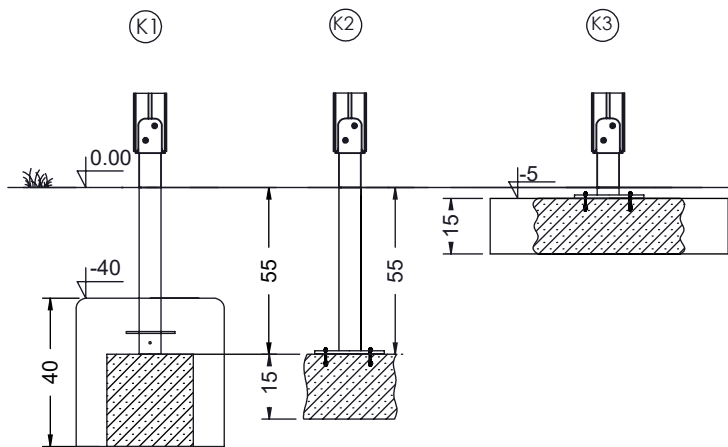

# WD1451

v013  
27.09.2022  
B.N.  
[cm]

vinci  
play

[cm]

vinci  
play

[cm]

vinci  
play

32x M10x120 (K2)  
34x M10x120 (K3)

**NOT INCLUDED**

[cm]

x2   
 5,5h   
   
   
 48h   
 x11 0,06 m³   
 x11 >0,02m³

vinci  
play

14721990  
x3

14724990  
x3

145102  
x1

145217  
x1

8x50 sxi

PLYWOOD  
WD74

HPL  
WD75

8x50 sxi

A	219 cm
B	249 cm

8x50 sxi

[cm]

vinci  
play