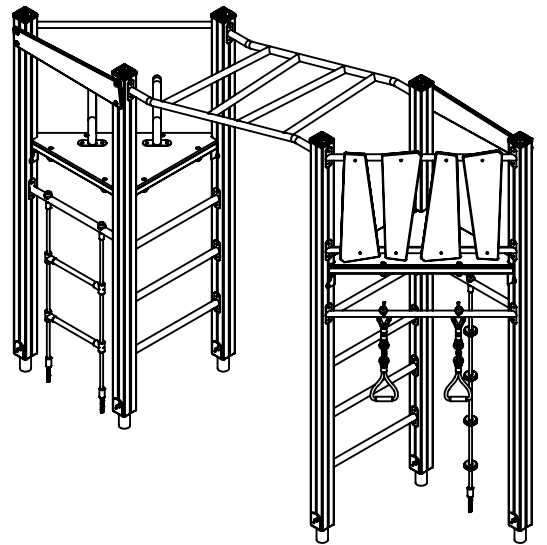

# WD1451

v013  
27.09.2022  
B.N.  
[cm]

vinci  
play

[cm]

vinci  
play

[cm]

vinci  
play

32x M10x120 (K2)  
34x M10x120 (K3)

**NOT INCLUDED**

[cm]

x2   
 5,5h   
   
   
 48h   
 x11 0,06 m³   
 x11 >0,02m³

vinci  
play

14721990  
x3

14724990  
x3

145102  
x1

145217  
x1