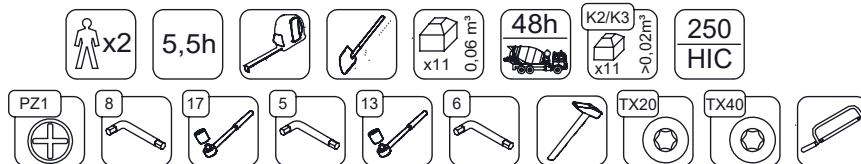

# WD1451

v013  
27.09.2022  
B.N.  
[cm]

vinci  
play

[cm]

vinci  
play

[cm]

vinci  
play

32x M10x120 (K2)  
34x M10x120 (K3)

**NOT INCLUDED**

[cm]

x2   
 5,5h   
   
   
 48h   
 x11 0,06 m³   
 x11 >0,02m³

vinci  
play

14721990  
x3

14724990  
x3

145102  
x1

145217  
x1