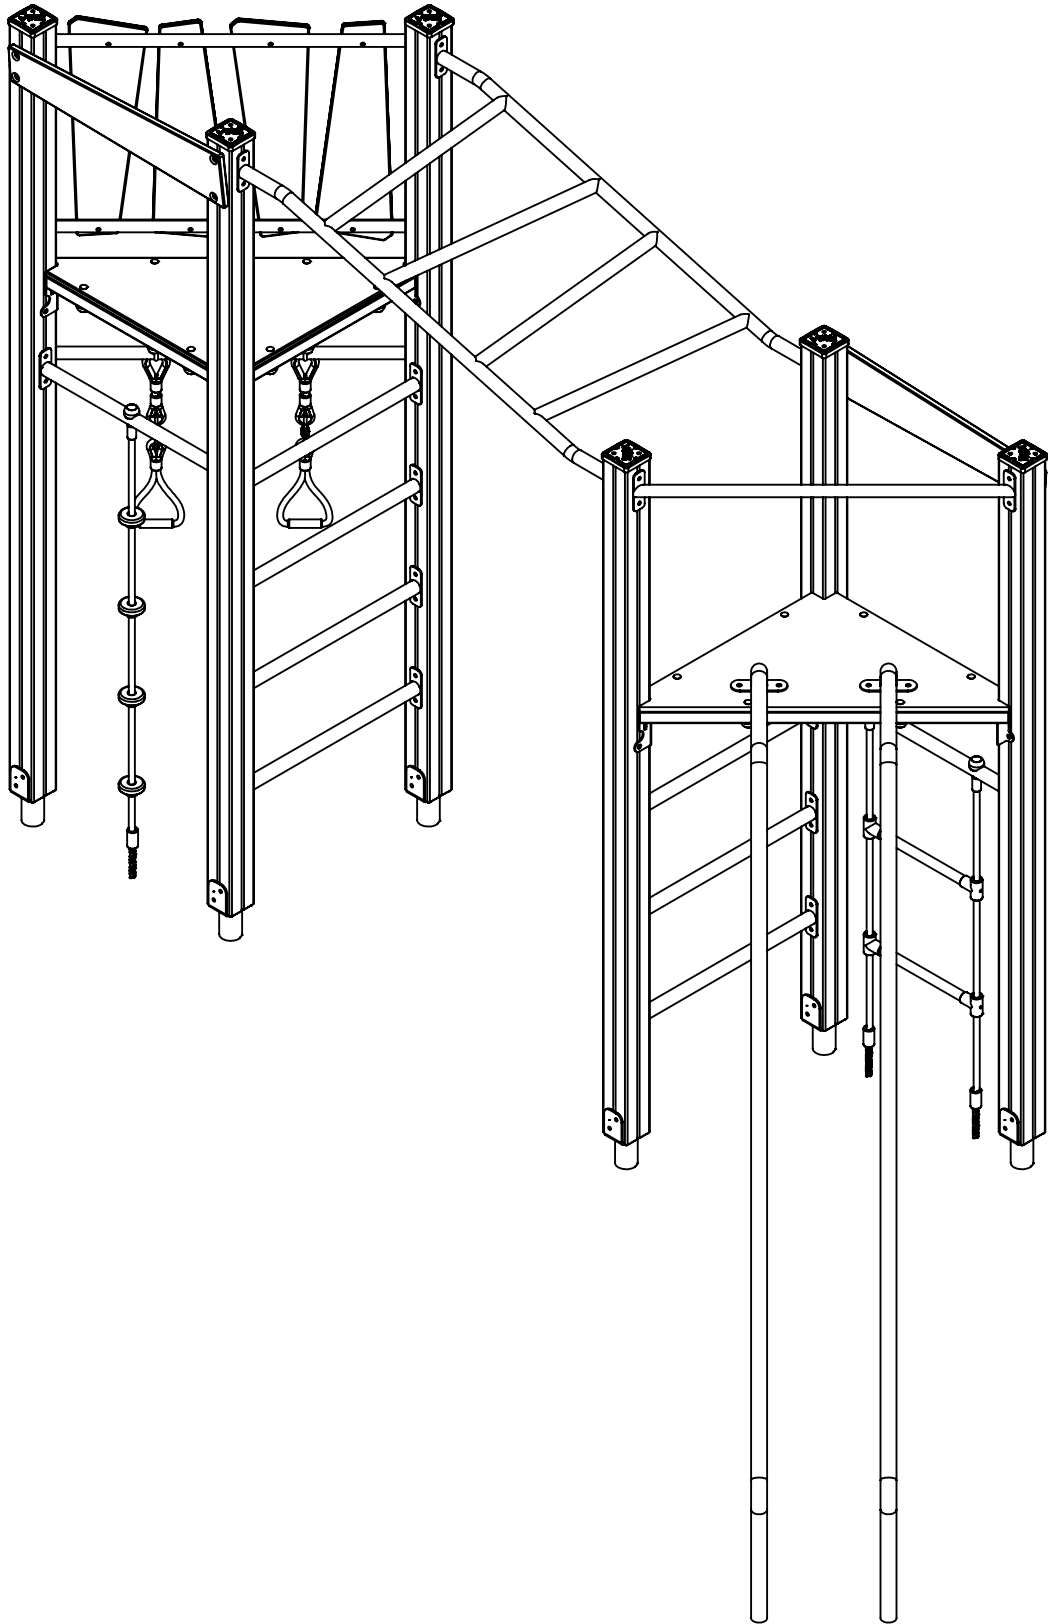

# WD1451

v013  
27.09.2022  
B.N.  
[cm]

vinci  
play

[cm]

vinci  
play

[cm]

vinci  
play

32x M10x120 (K2)  
34x M10x120 (K3)

**NOT INCLUDED**

[cm]

x2   
 5,5h   
   
   
 48h   
 x11 0,06 m³   
 x11 >0,02m³

vinci  
play

14721990  
x3

14724990  
x3

145102  
x1

145217  
x1