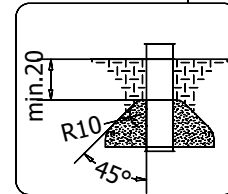

# WD1484

v013  
11.01.2022  
A. D.  
[cm]

1h

vinci  
play

[cm]

vinci  
play

8x M10x120 (K2)  
8x M10x120 (K3)

**NOT INCLUDED**

[cm]

x2   
 1h   
   
   
 48h   
 x2 0,06 m³   
 x2 K2/K3 >0,02m³

vinci  
play

14706290  
x2

K1  
142102  
x2

K2  
142108  
x2

K3  
142100  
x2

144205  
x1

141282  
x6

994151  
x2

141288  
x1

141289  
x1

WRO120  
x1

10x	6x50 sxs
2x	6x80 sxt
20x	7x35 sxi
8x	8x50 sxi
1x	141288
1x	141289
2x	994151
1x	WRO120
2x	WD1
1x	V002

[cm]

vinci  
play