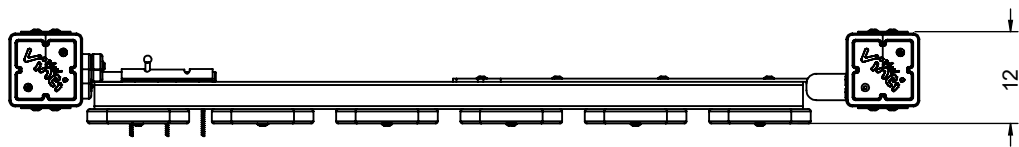

# WD1484

v013  
11.01.2022  
A. D.  
[cm]

1h

vinci  
play

[cm]

vinci  
play

8x M10x120 (K2)  
8x M10x120 (K3)

**NOT INCLUDED**

[cm]

x2   
 1h   
   
   
 48h   
 x2 0,06 m³   
 x2 K2/K3 >0,02m³

vinci  
play

14706290  
x2

K1  
142102  
x2

K2  
142108  
x2

K3  
142100  
x2

144205  
x1

141282  
x6

994151  
x2

141288  
x1

141289  
x1

WRO120  
x1

10x	6x50 sxs
2x	6x80 sxt
20x	7x35 sxi
8x	8x50 sxi
1x	141288
1x	141289
2x	994151
1x	WRO120
2x	WD1
1x	V002

[cm]

vinci  
play