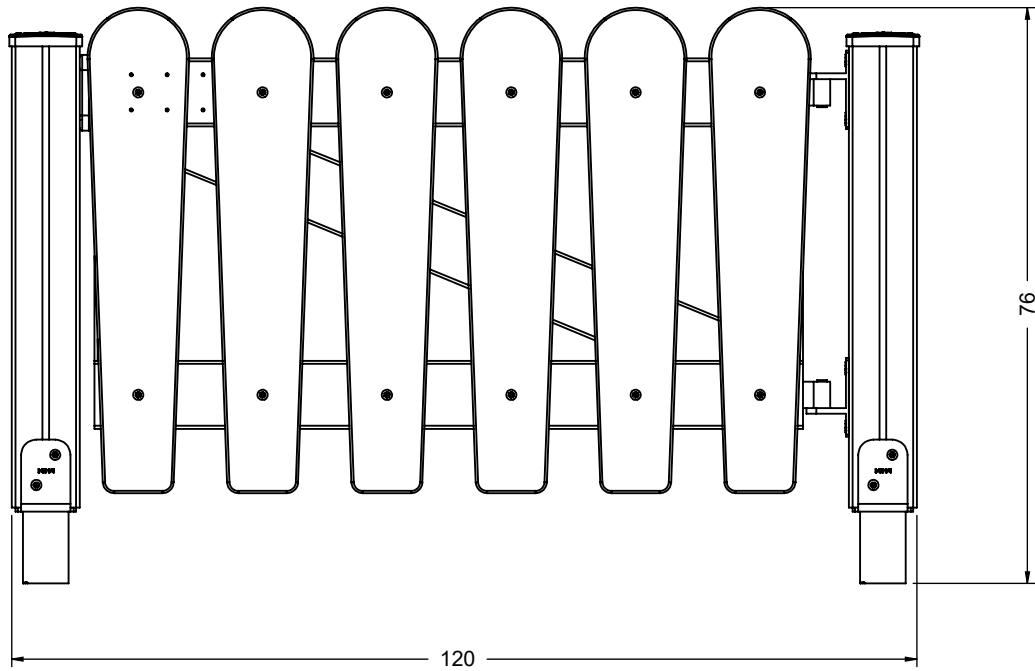

# WD1484

v013  
11.01.2022  
A. D.  
[cm]

1h

vinci  
play

[cm]

vinci  
play

8x M10x120 (K2)  
8x M10x120 (K3)

**NOT INCLUDED**

[cm]

x2   
 1h   
   
   
 48h   
 x2 0,06 m³   
 x2 K2/K3 >0,02m³

vinci  
play

14706290  
x2

K1  
142102  
x2

K2  
142108  
x2

K3  
142100  
x2

144205  
x1

141282  
x6

994151  
x2

141288  
x1

141289  
x1

WRO120  
x1

10x	6x50 sxs
2x	6x80 sxt
20x	7x35 sxi
8x	8x50 sxi
1x	141288
1x	141289
2x	994151
1x	WRO120
2x	WD1
1x	V002

[cm]

vinci  
play

000000-00000

vinci  
play

[cm]