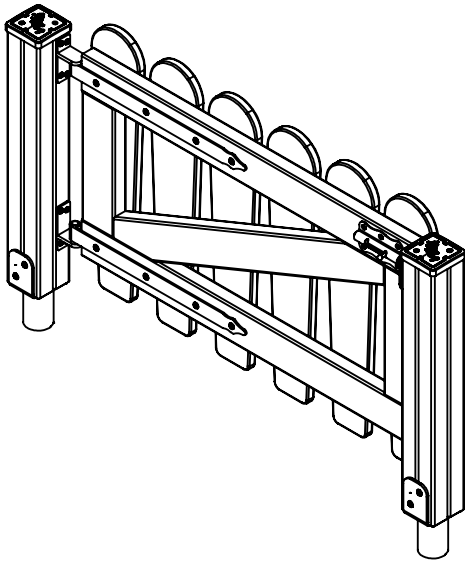

# WD1484

v013  
11.01.2022  
A. D.  
[cm]

1h

vinci  
play

[cm]

vinci  
play

8x M10x120 (K2)  
8x M10x120 (K3)

**NOT INCLUDED**

[cm]

x2   
 1h   
   
   
 48h   
 x2 0,06 m³   
 x2 K2/K3 >0,02m³

vinci  
play

14706290  
x2

K1  
142102  
x2

K2  
142108  
x2

K3  
142100  
x2

144205  
x1

141282  
x6

994151  
x2

141288  
x1

141289  
x1

WRO120  
x1

10x	6x50 sxs
2x	6x80 sxt
20x	7x35 sxi
8x	8x50 sxi
1x	141288
1x	141289
2x	994151
1x	WRO120
2x	WD1
1x	V002

[cm]

vinci  
play