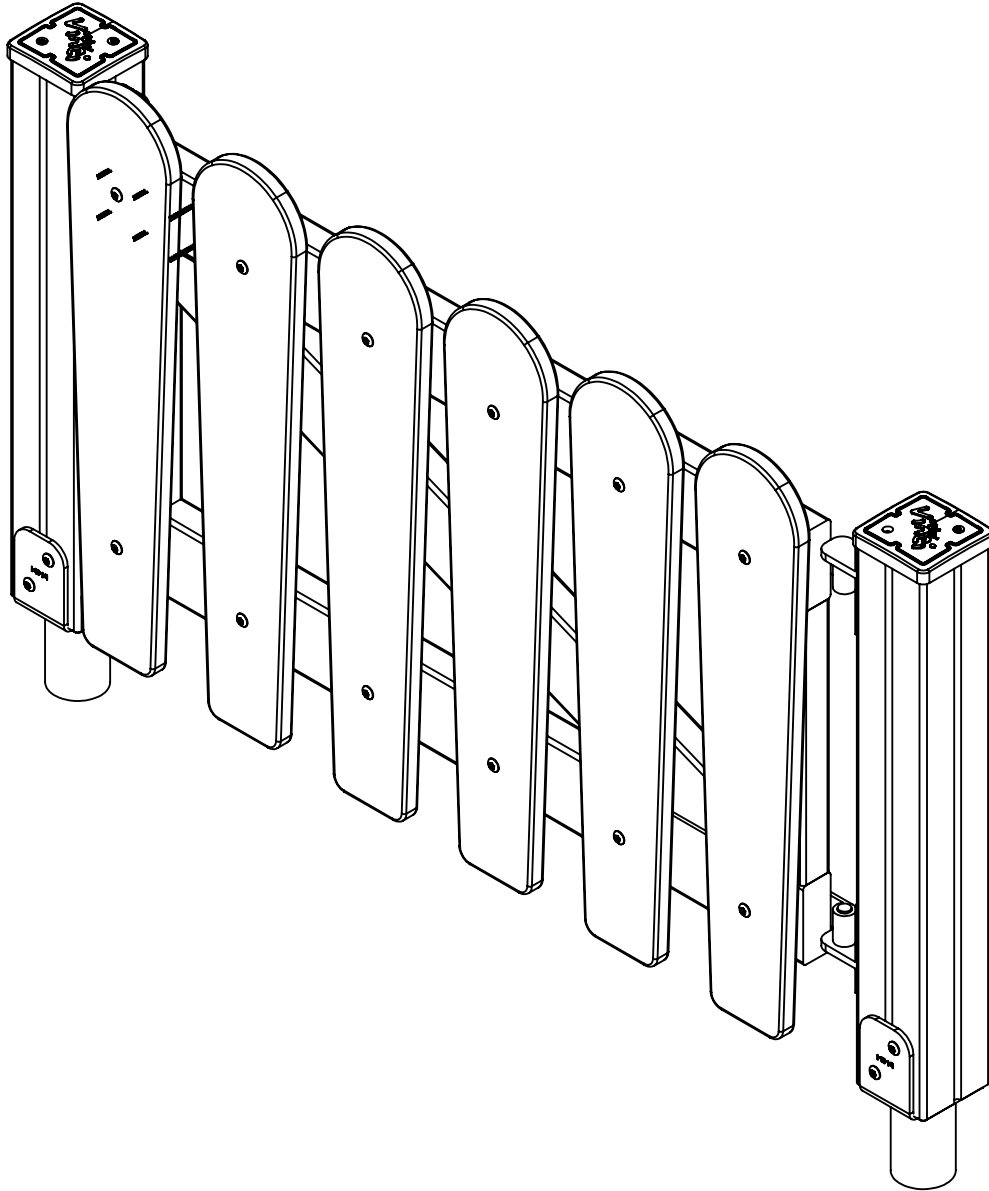

# WD1484

v013  
11.01.2022  
A. D.  
[cm]

1h

vinci  
play

[cm]

vinci  
play

8x M10x120 (K2)  
8x M10x120 (K3)

**NOT INCLUDED**

[cm]

x2   
 1h   
   
   
 48h   
 x2 0,06 m³   
 x2 K2/K3 >0,02m³

vinci  
play

14706290  
x2

K1  
142102  
x2

K2  
142108  
x2

K3  
142100  
x2

144205  
x1

000000-00000

vinci  
play

[cm]