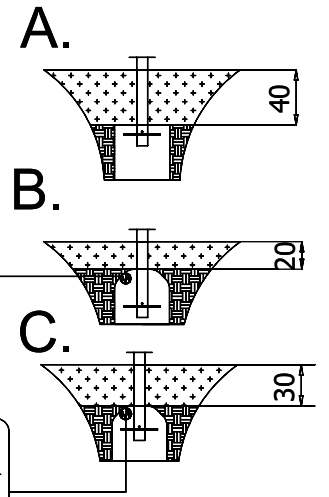

# WD1484

v013  
11.01.2022  
A. D.  
[cm]

1h

vinci  
play

[cm]

vinci  
play

8x M10x120 (K2)  
8x M10x120 (K3)

**NOT INCLUDED**

[cm]

x2   
 1h   
   
   
 48h   
 x2 0,06 m³   
 x2 K2/K3 >0,02m³

vinci  
play

14706290  
x2

K1  
142102  
x2

K2  
142108  
x2

K3  
142100  
x2

144205  
x1

141282  
x6

994151  
x2

141288  
x1

141289  
x1

WRO120  
x1

10x	6x50 sxs
2x	6x80 sxt
20x	7x35 sxi
8x	8x50 sxi
1x	141288
1x	141289
2x	994151
1x	WRO120
2x	WD1
1x	V002

[cm]

vinci  
play

000000-00000

vinci  
play

[cm]