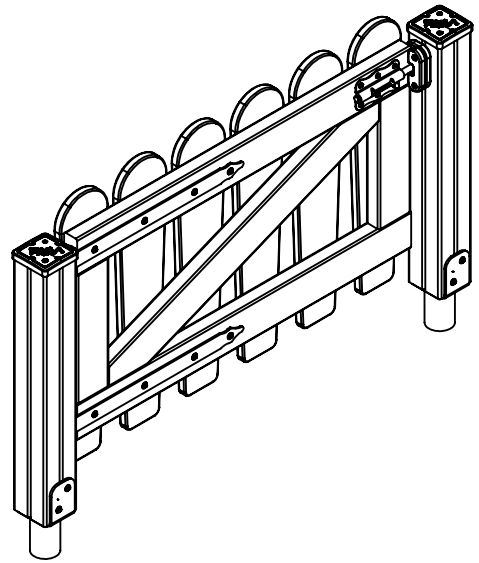

# WD1484

v013  
11.01.2022  
A. D.  
[cm]

1h

vinci  
play

[cm]

vinci  
play

8x M10x120 (K2)  
8x M10x120 (K3)

**NOT INCLUDED**

[cm]

x2   
 1h   
   
   
 48h   
 x2 0,06 m³   
 x2 K2/K3 >0,02m³

vinci  
play

14706290  
x2

K1  
142102  
x2

K2  
142108  
x2

K3  
142100  
x2

144205  
x1

141282  
x6

994151  
x2

141288  
x1

141289  
x1

WRO120  
x1

10x	6x50 sxs
2x	6x80 sxt
20x	7x35 sxi
8x	8x50 sxi
1x	141288
1x	141289
2x	994151
1x	WRO120
2x	WD1
1x	V002

[cm]

vinci  
play