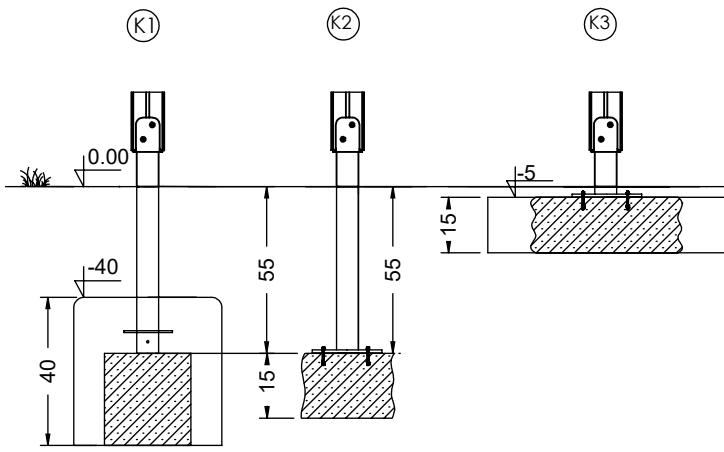

# WD1484

v013  
11.01.2022  
A. D.  
[cm]

1h

vinci  
play

[cm]

vinci  
play

8x M10x120 (K2)  
8x M10x120 (K3)

**NOT INCLUDED**

[cm]

x2   
 1h   
   
   
 48h   
 x2 0,06 m³   
 x2 K2/K3 >0,02m³

vinci  
play

14706290  
x2

K1  
142102  
x2

K2  
142108  
x2

K3  
142100  
x2

144205  
x1

141282  
x6

994151  
x2

141288  
x1

141289  
x1

WRO120  
x1

10x	6x50 sxs
2x	6x80 sxt
20x	7x35 sxi
8x	8x50 sxi
1x	141288
1x	141289
2x	994151
1x	WRO120
2x	WD1
1x	V002

[cm]

vinci  
play

000000-00000

vinci  
play

[cm]