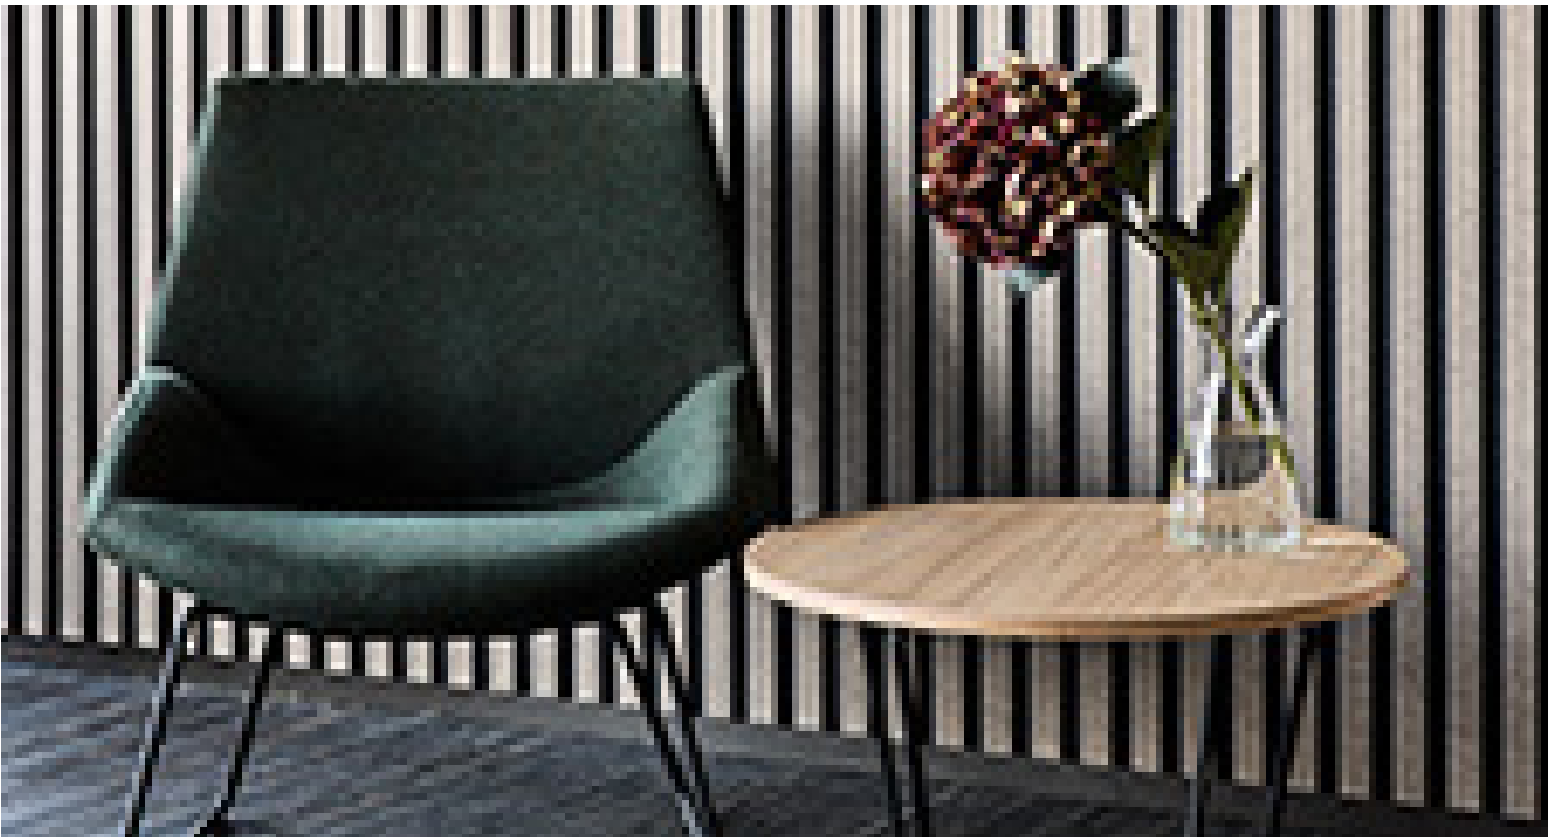

644111 D. 60 svart 515,00

Täck delar eller en hel vägg med Wallpanel Tracks som påminner om en ribbad akustikvägg i trä, men som består av utskuren akustikpanel. Toppskiktet är klädd i en brun textil, råmaterialet är antracitgrå vilket förstärker känslan av trä på utsidan.