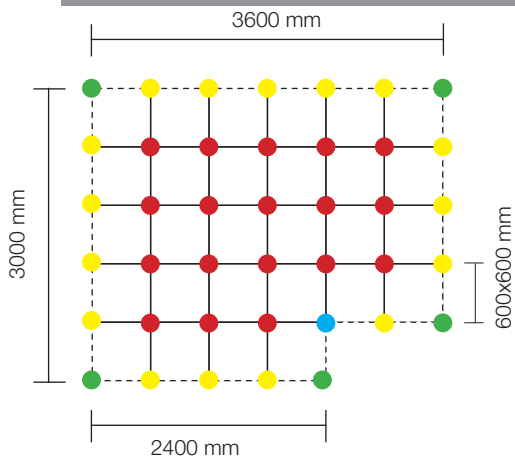

Åtgång för detta exempel

18 st	●	Cross - 644157
15 st	●	T-Cross - 644158
15 st	●	Hörn - 644159
1 st	●	Ytterhörn - 644160
45 st	—	AddOn Ceiling 600 mm
13,2 m	AddOn Ceiling tejp

AddOn Ceiling tape

Tejp att applicera på t ex vägglist när AddOn inte går att montera ända ut till vägg.
644165- B. 30 mm L. 50 m 1395.00