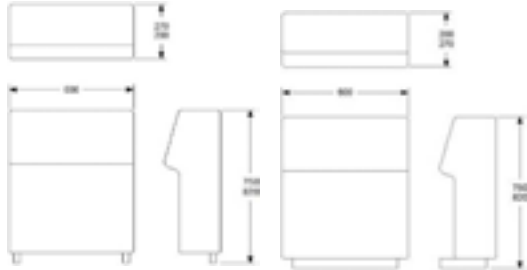

ONE LOUNGE RYGG 600

Höjd	750/820 mm	GDG textil/Insänt Tyg	3297,00		3650,00
Djup	200/270 mm	A	4035,00		4430,00
Bredd	600 mm	B	4347,00		4742,00
Tygåtgång	1,3 m	C	4763,00		5158,00
Vikt	22 kg	D	5398,00		5814,00
Volym	0,18 m³	E	5990,00		6417,00
		F	6833,00		7238,00
		Läder 1	7186,00		7602,00
		Läder 2	Pris på förfrågan	Pris på förfrågan	Pris på förfrågan
		Tillägg: 120 mm för sitthöjd 450 mm	156,00		468,00