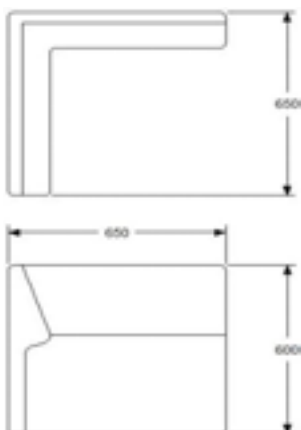

ONE AIR CAFÉ RYGG INNERHÖRN FÖR MONTERING MOT SITS

Höjd	600 (820 mm monterad på soffa)
Djup	650 mm
Bredd	650 mm
Tygåtgång	1,6 m
Vikt	28 kg
Volym	0,55 m³
Valbar smulspringa	15 mm

GDG textil/Insänt Tyg	5533,00
A	6396,00
B	6739,00
C	7249,00
D	8008,00
E	8694,00
F	9662,00
Läder 1	11398,00
Läder 2	Pris på förfrågan
Tillägg distans 20 mm mellan sits och rygg	374,00
Observera rygg	670x670