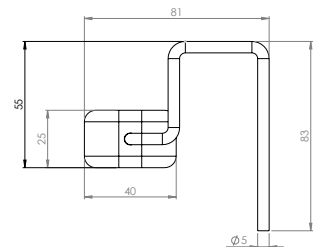

Ledlist är monterad i träskena, kabel ingår.
585 mm mellan LED och dimmer, 3100 mm mellan dimmer och drivdon.
Europlug ingår.

Placera ej produkten i fuktiga utrymmen (utomhus/våtutrymme).

Montering, (görs av kund på plats): fästen monteras i sidor på produkten och hängs på valfri A30 skärm.