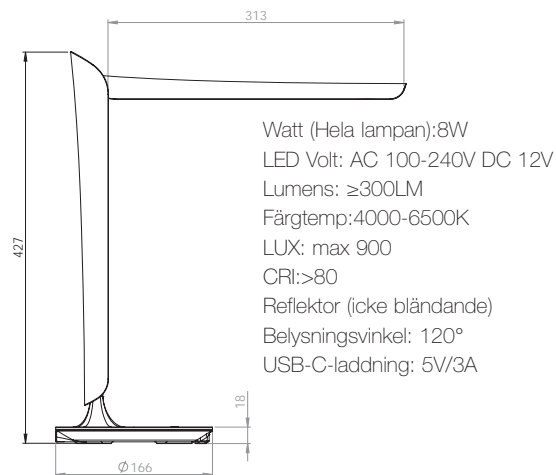

TULIP BORDSLAMPA LED

Tulip Bordslampa LED

Bordslampa med USB-C-laddning..
 Har ojordad stickkontakt med 1,9 m kabel.

821005	vit/svart	1207.00
--------	-----------	---------

Hållare för att hänga Tulip på skärm A30