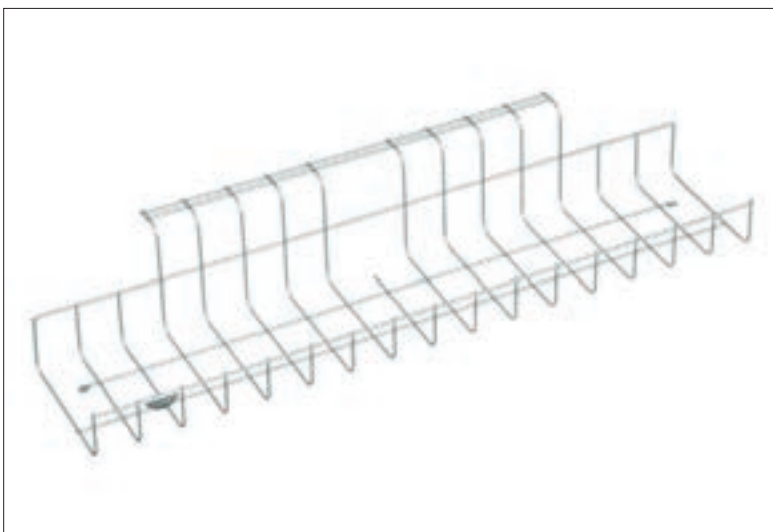

KABELDIKE HALFPIPE

Halfpipe kabeldike

Skålformad aluminium med ställbar vridfunktion som medför en lättåtkomlig kabelhantering, rymmer och döljer stora sladdhävror.

740049	L. 490	B. 205	D. 120	silver	453.00
740049-1	L. 490	B. 205	D. 120	vit	499.00
740049-8	L. 490	B. 205	D. 120	svart	499.00
740079	L. 790	B. 205	D. 120	silver	522.00
740079-1	L. 790	B. 205	D. 120	vit	575.00
740079-8	L. 790	B. 205	D. 120	svart	575.00
740115	L. 1150	B. 205	D. 120	silver	656.00
740115-1	L. 1150	B. 205	D. 120	vit	718.00
740115-8	L. 1150	B. 205	D. 120	svart	718.00
740150	L. 1500	B. 205	D. 120	silver	892.00
740150-1	L. 1500	B. 205	D. 120	vit	984.00
740150-8	L. 1500	B. 205	D. 120	svart	984.00
740170	L. 1700	B. 205	D. 120	silver	950.00
740170-1	L. 1700	B. 205	D. 120	vit	1048.00
740170-8	L. 1700	B. 205	D. 120	svart	1048.00

Kabeldike Halfpipe justerbart

B. 205 D. 120 L. 1000-1800 mm

740100				silver	975.00
740100-1				vit	1073.00
740100-8				svart	1073.00

Halfpipe ändavslutning

I formsprutad plast för optimal design och insynsskydd, tvådelad funktion för att passa Komplettsats/Sladdslukare.

Passar ej 771100.

740020				silver	84.00
740020-1				vit	84.00
740020-2				svart	84.00

KABELDIKE G-49 OCH G-79

Lätt och smidig konstruktion som ger möjlighet att styra kabelflödet kortaste vägen till apparater, fri passage för heltäckande uppsättning under skrivbordets stål/träunderrede.

G-49 och G-79 Kabeldike

621080-2	L. 490	B. 105	D. 85	svart	184.00
621080-3	L. 490	B. 105	D. 85	silver	184.00
621081-2	L. 790	B. 105	D. 85	svart	287.00
621081-3	L. 790	B. 105	D. 85	silver	287.00