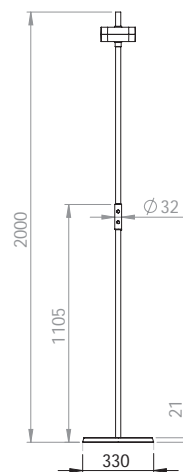

THE LIGHTNING GOLVLAMPA

The Lightning Golvlampa

Kabel 3,5 meter. Har ojordad stickkontakt.

821050-1 Se ritning

vit 5976.00

821050-2 Se ritning

svart 5976.00

Watt (Hela lampan): 30+30W
LED Volt: AC 100-240V DC 24V
Lumens: ≥ 4400 lm
Färgtemp: 3500K
LUX: 1500/900/200 mm
CRI: >80
Belysningsvinkel: 120°