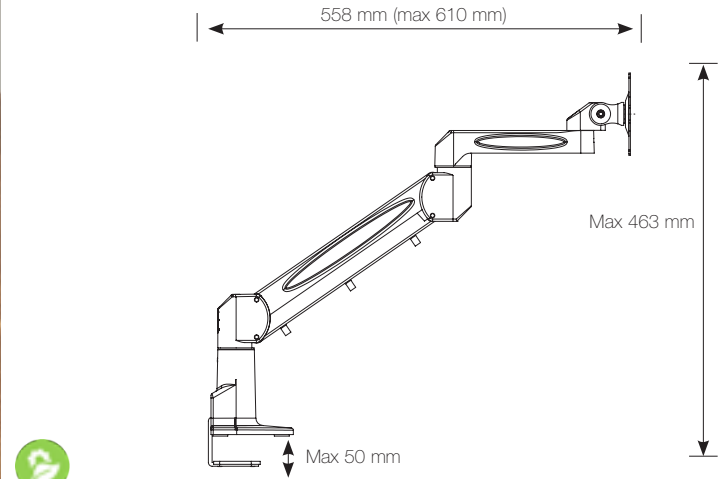

Monteringsmöjligheter: Klämfäste, genom bord, genom 80 mm kabelgenomföring. För montering på toolbar, se kapitlet Toolbar.

VESA: VESA-fäste 75x75 och 100x100.

Produktvikt: 3,4 kg.

D-ZINE DUBBEL MONITORARM