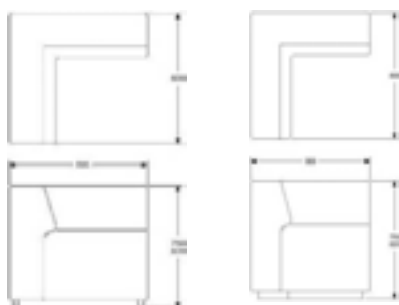

ONE LOUNGE RYGG INNERHÖRN

Höjd	750/820 mm	GDG textil/Insänt Tyg	7166,00		7426,00
Djup	800 mm	A	8767,00		9079,00
Bredd	800 mm	B	9412,00		9734,00
Tygåtgång	2,8 m	C	10338,00		10660,00
Vikt	36 kg	D	11700,00		12054,00
Volym	0,61 m³	E	12969,00		13312,00
		F	14768,00		15101,00
		Läder 1	15964,00		16671,00
		Läder 2	Pris på förfrågan	Pris på förfrågan	Pris på förfrågan
		Tillägg: 120 mm för sitthöjd 450 mm	208,00		18,00