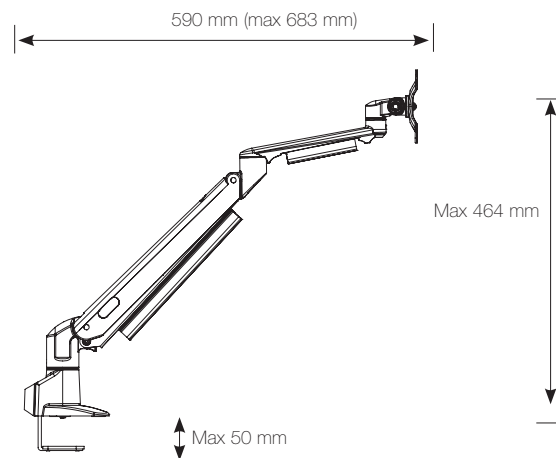

Monteringsmöjligheter: Klämfäste, genom bord, genom 80 mm kabelgenomföring. För montering på toolbar, se kapitlet Toolbar. Roterbar 360°. Tiltbar 185°.

VESA: VESA-fäste 75x75 och 100x100.

Produktvikt: Nettovikt 3,4 kg.