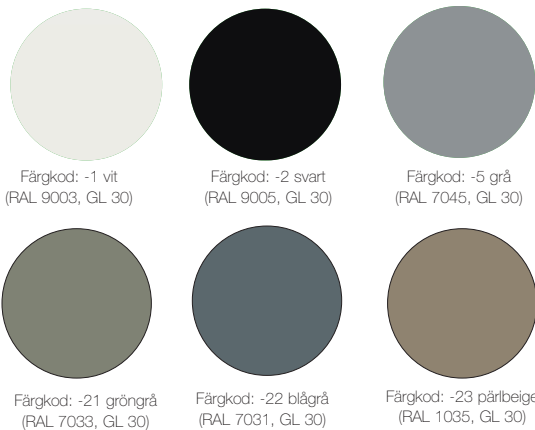

644166-1	vit	99.00
644166-2	svart	99.00
644166-5	grå	99.00
644166-21	gröngrå	99.00
644166-22	blågrå	99.00
644166-23	pärlbeige	99.00

ADDON CEILING

Går att få i valfri RAL, kostnad 2000.-

AddOn Ceiling Cross