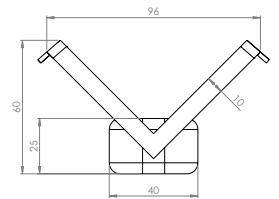

Passar inte The Hut/ Half a Hut med frontskärm.

Woodlight är en effektiv och snygg dekorbelysning i vitlaserad ask för The Hut collection. Med touchdimmer justeras ljuset till önskad styrka.
Woodlight går även att vinkla för att uppnå maximal effekt.