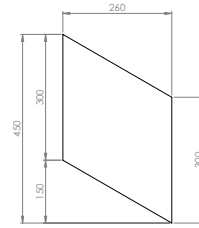

CUBISM ECOSUND®

Cubism

Ljudabsorbent för vägg.

Kämmaterial EcoSUND.

Klädd: Hush, kanten i rå kärna: svart, grå eller ljusgrå.

Tjocklek: 50 mm.

Varje paket innehåller 12 romber i tre olika färger.

En romb har måttet 300x150 mm.

Montage: Velourklädd baksida och kardborre.

Färgkombinationerna är förbestämda.

Klädda i färger från textilen Hush.

- o 121290-2 Ash - Hush 4x60155, 4x60159, 4x60900 med svart kärna
- o 121291-2 Ocean - Hush 4x60155, 4x60159, 4x67046 med svart kärna
- o 121292-3 Lava - Hush 4x61225, 4x64148, 4x63058 med grå kärna
- o 121293-6 Forest - Hush 4x68103, 4x61226, 4x68160 med ljusgrå kärna

121290-2

ash 2302.00/pkt

121291-2

ocean 2302.00/pkt

121292-3

lava 2302.00/pkt

121293-6

forest 2302.00/pkt

Cubism är en lekfull väggabsorbent med rombformade paneler som kan varieras för att bilda unika mönster i olika färger.

WOODSTOCK ECOSUND®

Woodstock EcoSUND

Kanten blir rå i vitt, svart, grått, bronsbrunt eller ljusgrå.

121212-1

vit 7495.00

121212-2

svart 7495.00

121212-3

grå 7495.00

121212-4

bronsbrun 7495.00

121212-6

ljusgrå 7495.00

Varje paket inkluderar totalt 12 cirklar:

4 x Ø250x50 mm

4 x Ø300x40 mm

4 x Ø350x20 mm

För att skapa ett dynamiskt mönster trycks varje storleksgrupp med ett eget print.

Viktig info: Vägghängning med kardborre ingår. Kanten blir rå.

Färgkod kämmaterial: vit-1 svart-2 grå-3 brun-4 ljusgrå -6

Plocka in naturen hos dig. Cirkelorna tillverkas i det miljövänliga och ljudabsorberande materialet EcoSUND och trycks sedan med olika bilder på trädstammarnas åldersringar. Kombinera de tolv cirkelorna på det sätt du själv tycker blir mest harmoniskt och njut av hur snygga bra akustik kan vara. Perfekt i miljöer såsom kontor, konferens och hotell.