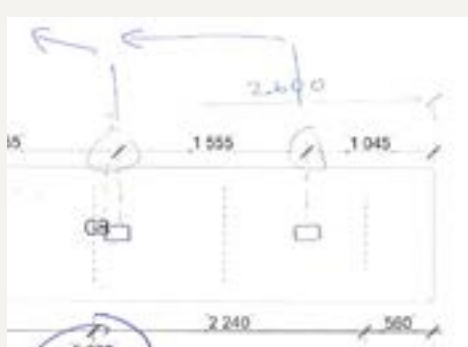

SPECIALMÅTT

fr. 3 000 kr/mått
Enligt insänd ritning