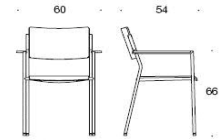

Form universalstol

Materia i sits: björk, ek, lamina (vit eller svart). Alternativ klädsel: utan klädsel, klädd sits och rygg
Stativ: grå, krön. Armstöd: svart plast