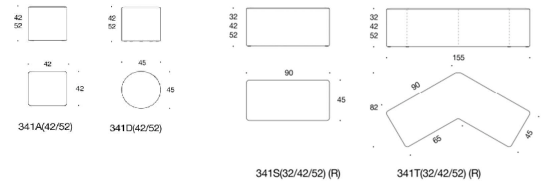

Bit

Bit sittpuff är helklädd med ett tunt lager vädning. Man kan klä sitsen och sidorna i olika tyg. Bit har filtassar och en rem för smidig förflyttning. Finns i höjd 42 cm och 52 cm.

	Beskrivning	PG2	PG4	PG5	PG6	PG7	PG8	PG12
	341A/42 Bit, helklädd, med rem och filtassar. Höjd 42 cm.	3 252	3943	4320	4696	5199	5701	9155
	341A/52 Bit, helklädd, med rem och filtassar. Höjd 52 cm.	3 377	4068	4444	4821	5324	5826	9280
	341D/42 Bit Round, helklädd, med rem och filtassar. Höjd 42 cm.	3725	4 739	5291	5844	6581	7318	12385
	341D/52 Bit Round, helklädd, med rem och filtassar. Höjd 52 cm.	3 806	48200	5373	5926	6663	7400	12466

Bit Stick är helklädd med ett tunt lager vädning. Man kan klä sitsen och sidorna i olika tyg. Bit Stick har filtassar eller dolda hjul. Finns i höjd 32 cm, 42 cm och 52 cm.

	Beskrivning	PG2	PG4	PG5	PG6	PG7	PG8	PG12
	341S(/) Bit Stick, helklädd, filtassar.							
	Höjd 32 cm (/32)	5 309	6 258	6 775	7 292	7 981	8 670	13409
	Höjd 42 cm (/42)	5 862	7 053	7 702	8 351	9 216	10 82	16 030
	Höjd 52 cm (/52)	6 062	7 252	7 901	8 550	9 416	10 281	16 230
	341SR(/) Bit Stick, helklädd, dolda hjul.							
	Höjd 32 cm (/32)	5 298	6 247	6 764	7 280	7 670	8 660	13398
	Höjd 42 cm (/42)	5 850	7 042	7 690	8 340	9 205	10 070	16019
	Höjd 52 cm (/52)	6 050	7 241	7 890	8 539	9 404	10 270	16 218
	341T/32 Bit Twist, helklädd, filtassar.							
	Höjd 32 cm (/32)	7 738	8 948	9 608	10 268	11 148	12 028	18 078
	Höjd 42 cm (/42)	8 092	9 393	10 103	10 813	11 758	12 705	19 208
	Höjd 52 cm (/52)	8 585	10 129	10 970	11 812	12 934	14 056	21 770
	341TR/32 Bit Twist, helklädd, dolda hjul.							
	Höjd 32 cm (/32)	7 720	8931	9591	10251	11131	12012	18061
	Höjd 42 cm (/42)	8 075	9 376	10 086	10796	11742	12688	19191
	Höjd 52 cm (/52)	8 568	10 112	10 954	11 795	12917	14 039	21753