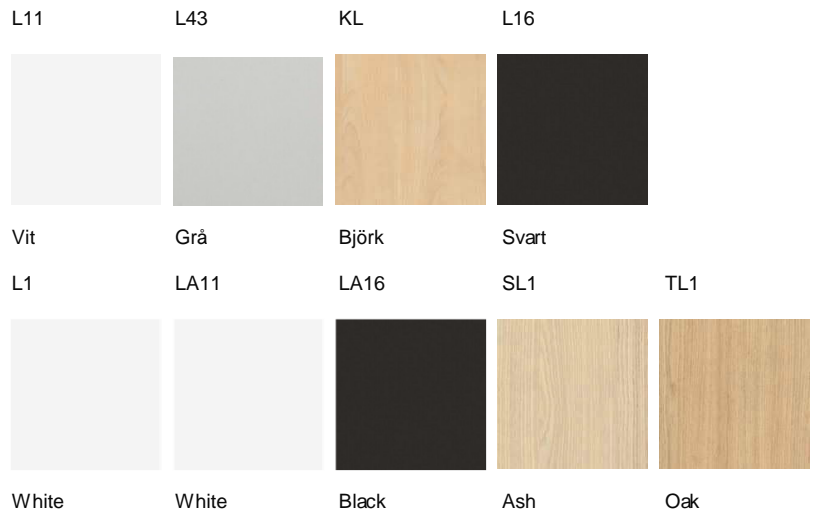

Laminat

Matta laminat, perfect sense

Färgade laminat