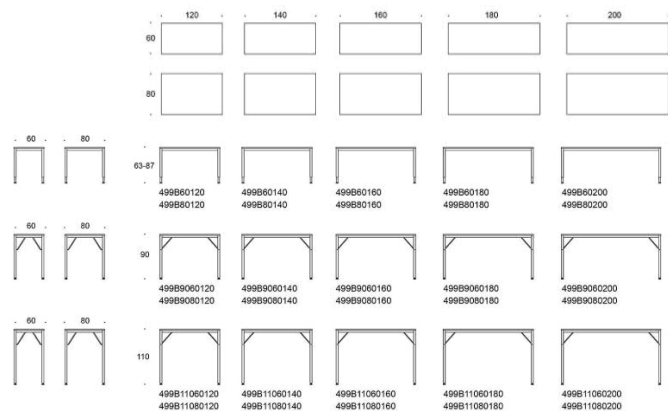

## Alku – Universalbord med I-ben

Alku-bordet med I-ben i metall passar med sina enkla och rena linjer lika bra hemma som på kontoret. Det finns i tre olika höjder: höjjustering 63-87cm och fast höjd 90 och 110cm. Bordets form är designad att vara så enkel som möjligt, inte ens höjjusteringsmekanismen döljs.

# Alku I-ben

Alku I-ben finns med flera olika materialval på skivan. Det finns i fem olika höjder, höjdjustering 63-87 cm och fast höjd 72 cm, 81 cm, 90 cm och bordets form är designad för att vara så enkel som möjligt, inte ens höjdjusteringsmekanismen döljs. Stativ finns i vit, svart och inspiering colours.

# Alku I-ben

Alku I-ben i metall, bordsskivor finns i flera olika materialval. Finns i fem olika höjder höjjustering 63-87 cm och fast höjd 72 cm, 81 cm, 90 cm och 105 cm. Bordets form är designad att vara så enkel som möjligt inte ens höjjusteringsmekanismen döljs. Stativ finns i vit, svart och inspiering colours.