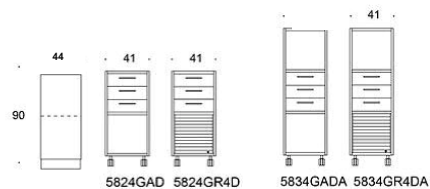

Combo

Combo Skåp med slagdörrar, inkl lås, vit/svarta handtag, djup 44 cm. Stomme och hyllor: Vit. Hyllplan flyttbara

Combo skåp med hjulstativ

Stomme och hyllor: Vitt melamin

Lådfronter: Ek och vitt eller beige melamin

Bordsskiva: Vit eller grå laminat, björk, ek, ask eller betsad ask(Svart eller vit)

Konsoler: Vit

Stativ: Vit eller svartmålat med hjul

Beskrivning	Vit	Svart	Vit, Ek dörr	Svart, Ek dörr	Svart, beige dörr	Vit, beige dörr
58505						
Sockel 58505	4275	4971	7997	8531	5443	4909
Benstativ 585FO5	4443	5192	8164	8751	5663	5076
58502A3						
Sockel 58502A3	3813	4792	6393	6926	5018	4484
Benstativ 585FO2A3	3980	5012	6560	7147	5238	4651
58502A02						
Sockel 58502A02	4717	6085	8537	9071	7135	6601
Benstativ 585FO2A02	4884	6306	8705	9292	7355	6768
58500000						
Sockel 58500000	7935	11158	16453	17414	14939	13979
Benst 585FO0000	8663	11939	17181	18195	15720	14707