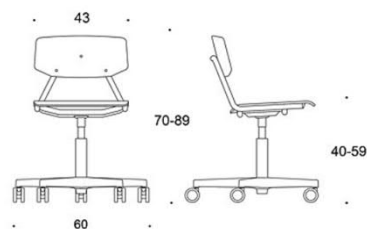

Beskrivning

Vit laminat (L11)

Björk Laminat (KL)

OT135

Trivia stol med höjdjustering

Glidfötter

Stativ I vit

1567

1572

Stativ I svart

1567

1572

Stativ I grå

1606

1611

OT135

Trivia stol med höjdjustering

Hjul

Stativ I vit

1422

1426

Stativ I svart

1422

1426

Stativ I grå

1462

1466