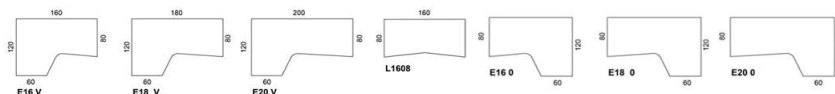

Pinta I

Pinta I fyrbensstativ med manuell höjdjustering 63-85 cm eller fast höjd 72cm.

Bordsskiva finns i vit laminat, björklaminat, grå laminat, björk, ek, perfect sense, linoleum, HPL laminat samt dekorativ laminat.

Stativ finns i grå eller svart. Dem manuella benen kan justeras med hjälp av hylsor på varje ben. Utvalda bord går att få med öppen sarg, måste anges på beställning.

Art.nr	Beskrivning	Vit laminat	Björk laminat	Grå laminat	Björk	Ek	Perfect Sense	Linoleum	Högtrycks-laminat	Dekorativ laminat
	Pinta I, 140x140 cm, v-formad skiva									
4388/C	Grått stativ, manuell höjdjustering 63-85 cm	6521	6619	6605	9154	6877	9318	15067	15380	8451
4388/C	Svart stativ, manuell höjdjustering 63-85 cm	6682	6780	6766	9315	7038	9478	15228	15541	8612
4388/C	Grått stativ, fast stativ höjd 72 cm	6219	6317	6303	8853	6476	9016	14766	15078	8150
4388/C	Svart stativ, fast stativ höjd 72 cm	6382	6480	6466	9015	6738	9178	14928	15241	8312
	Pinta I 160x120 cm, vänster/höger									
4388/E16V	Grått stativ, manuell höjdjustering 63-85 cm	6364	6397	6247	10490	9344	8885	11946	15595	7029
4388/E16V	Svart stativ, manuell höjdjustering 63-85 cm	6444	6477	6327	10570	9424	8965	12026	15675	7109
4388/E16V	Grått stativ, fast stativ höjd 72 cm	6160	6192	6043	10286	9139	8680	11742	15391	6825
4388/E16V	Svart stativ, fast stativ höjd 72 cm	6241	6273	6124	10367	9221	8762	11823	15472	6906
	Pinta I 180x120 cm, vänster/höger									
4388/E18V	Grått stativ, manuell höjdjustering 63-85cm	6744	6773	6788	10671	9528	9156	13059	17908	7480
4388/E18V	Svart stativ, manuell höjdjustering 63-85 cm	6824	6853	6868	10750	9608	9236	13139	17988	7560
4388/E18V	Grått stativ, fast stativ höjd 72 cm	6540	6569	6584	10466	9323	8951	12855	17704	7276
4388/E18V	Svart stativ, fast stativ höjd 72 cm	6621	6650	6665	10547	9405	9033	12936	17785	7357
	Pinta I 200x120 cm, vänster/höger									
4388/E20V	Grått stativ, manuell höjdjustering 63-85 cm	7159	7192	7018	10946	9802	9763	14318	19084	7960
4388/E20V	Svart stativ, manuell höjdjustering 63-85 cm	7239	7272	7098	11026	9882	9843	14397	19164	8040
4388/E20V	Grått stativ, fast stativ höjd 72 cm	6955	6988	6814	10741	9598	9558	14113	18880	7756
4388/E20V	Svart stativ, fast stativ höjd 72 cm	7036	7069	6895	10823	9679	9640	14194	18961	7837
	Pinta I, 160x80 cm, L-formad skiva									
4388/L	Grått stativ, manuell höjdjustering 63-85 cm	5139	4617	4622	7965	4579	8371	10698	11357	7582
4388/L	Svart stativ, manuell höjdjustering 63-85 cm	5219	4697	4702	8045	4659	8451	10778	11437	7662
4388/L	Grått stativ, fast stativ höjd 72 cm	4750	4227	4232	7576	4190	7981	10309	10968	7193
4388/L	Svart stativ, fast stativ höjd 72 cm	4831	4309	4314	7657	4271	8063	10390	11049	7274