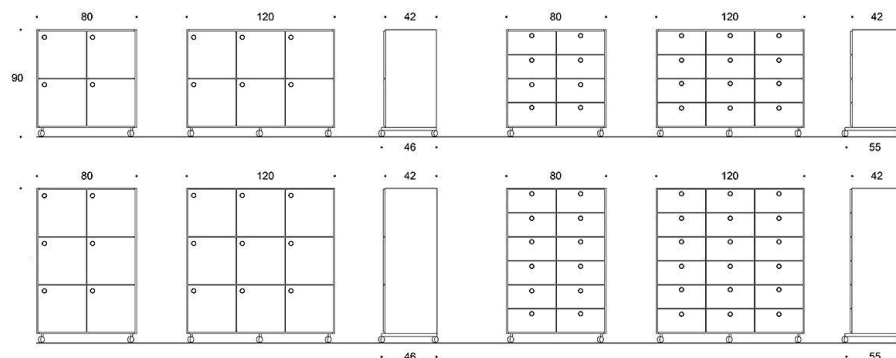

Combo Elevskåp

Combo elevskåp stomme och hyllor
i vit melamin.
Dörrar och lådfronter i vit melamin.
Stativ med låsbara hjul.

Beskrivning	Vit front
Comboelevskåp 80x42x90 cm, Med hjulsstativ Öppen förvaring	3154
Comboelevskåp 80x42x128 cm, Med hjulsstativ Öppen förvaring	3739
Comboelevskåp 120x42x90cm, Med hjulsstativ Öppen förvaring	3827
Combo elevskåp 120x42x128cm, Med hjulsstativ Öppen förvaring	4795

Tillbehör

Beskrivning	Vit front	Beige	PG02	PG04	PG05	PG06	PG08
Dörrpar 1M	685	725					
Dubbellåda 1M	1953	2231					
Tillägghyllor 1M	496						
Klädd baksida 80x42x51	849	1332	849	1332	1598	1863	2570
Klädd baksida 80x42x90	867	1372	867	1372	1647	1922	2655
Klädd baksida 80x42x128	944	1491	944	1491	1789	2085	2877
Klädd baksida 120x42x90	977	1543	977	1543	1851	2158	2978
Klädd baksida 120x42x128	977	1543	977	1543	1851	2158	2978