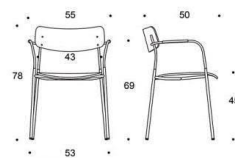

Ella universalstol med fyrbensstativ

Långa armstöd

Beskrivning	Betsad	Ek	Ask	Valnöt
744553 Ella oklädd med långa armstöd fyrbensstativ Svart/vit RAL-färg	6083	6145	5988	6228
	6335	6397	6240	6480

Beskrivning	PG02	PG04	PG05	PG06	PG07	PG08	PG12	
Ella klädd sits. Med lång armstöd fyrbensstativ.								
	Ek	6298	6576	6727	6878	7080	7281	8668
	Ask	6242	6520	6671	6822	7024	7226	8612
	Betsad	6288	6565	6717	6868	7070	7271	8658
	Vahöt	6335	6613	6764	6915	7117	7318	8705

Ella klädd sitt och rygg. Med långa armstöd.	Ek	7143	7542	7759	7976	8266	8556	10547
	Ask	7129	7528	7745	7962	8252	8542	10533
	Betsad	7144	7542	7760	7977	8267	8556	10548
	Vahöt	7192	7590	7807	8025	8314	8604	10595

Ella heklädd. Med långa armstöd fyrbensstativ	Heklädd	7025	7545	7828	8111	8489	8867	11463

Beskrivning	Vit lamiant/Svart laminat
Ella oklädd, med korta armstöd fyrbensstativ Svart/vit RAL-färg	5762
	6014

Beskrivning	100% återvunnen plast: Svart/vit/grön/greige
Ella oklädd, med korta armstöd fyrbensstativ Svart/vit RAL-färg	4632
	4884