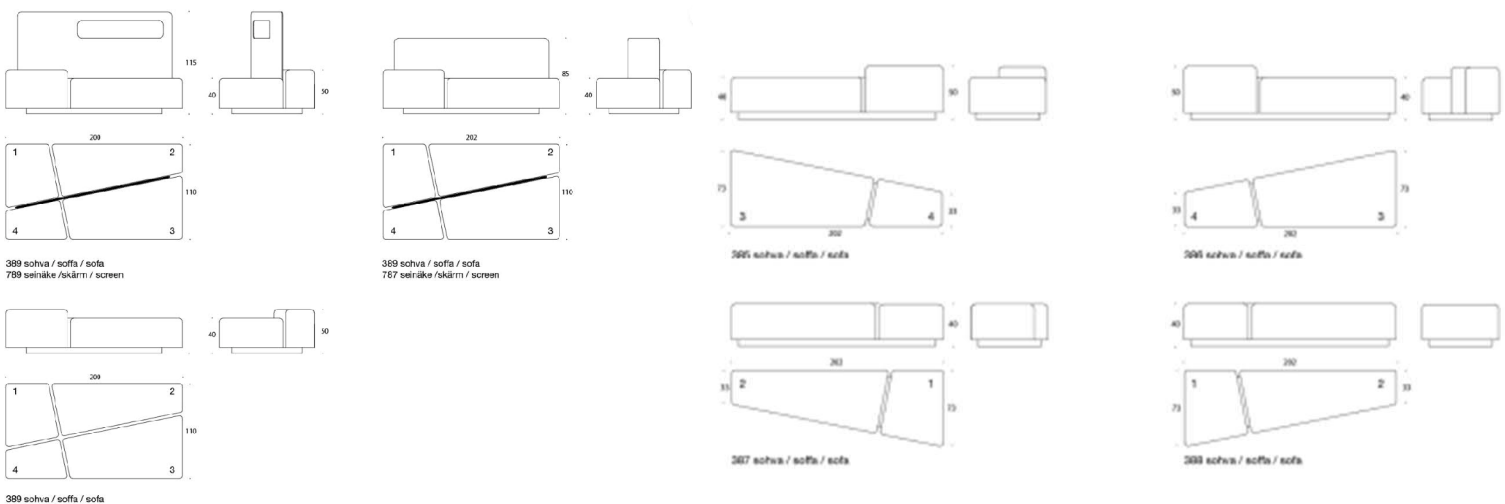

## Diagonal - Sittpuff

Diagonal är en flexibel soffa och rumsavdelare som går att möblera om. Möbeln består av fyra sittpuffar i olika storlekar, som kan kombineras med en skärm. Ett avsoffelementen är högre än de andra så att man exempelvis kan placera datorn där. Diagonal är utmärkt för exempelvis öppna lobbytrymmen, skolor och universitet.