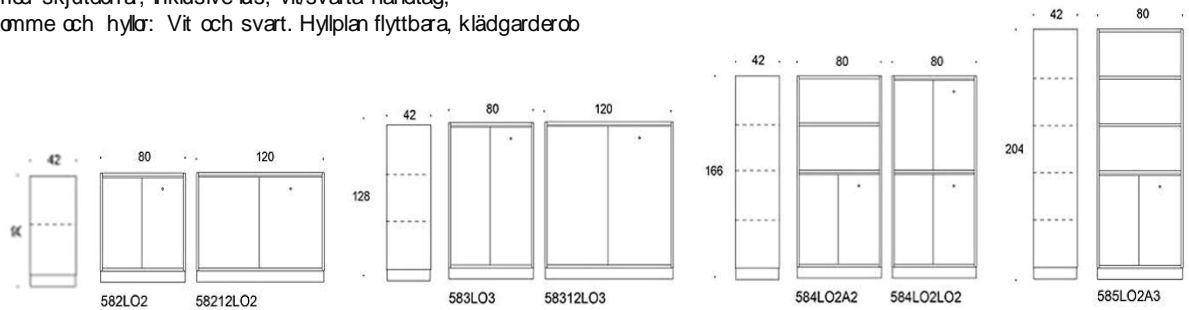

Combo

Combo Skåp med skjutdörrar, inklusive lås, vit/svarta handtag,
djup 42cm. Stomme och hyllor: Vit och svart. Hyllplan flyttbara, klädgarderob

Beskrivning	Vit	Svart	Vit, Ek dörr	Svart, Ek dörr	Svart, beige dörr	Vit, beige dörr
582LO2						
Sockel 582LO2	3743	5223	5204	5710	4970	4463
Benstativ 582FLO2	4340	5440	5932	6492	5750	5191
Högt metallstativ	4268	5430	5859	6481	5740	5119
Hjul 582GLO2	4672	5834	6263	6885	6145	5523
58212LO2						
Sockel 5812LO2	4577	6270	6102	6684	6045	5463
Benstativ 5812FLO2	4780	5946	6295	6943	6304	5656
Högt metallstativ	4994	6223	6509	7220	6581	5870
Hjul 5812GLO2	5104	6333	6619	7331	6691	5980
583LO3						
Sockel 583LO3	4439	5988	5804	6703	5904	5004
Benstativ 583FLO3	5036	6205	6532	7484	6685	5732
Högt metallstativ	4963	6195	6459	7474	6675	5660
Hjul 583GLO3	5368	6599	6864	7879	7079	6064
58312LO3						
Sockel 58312LO3	5304	7363	7304	8103	8573	7773
Benstativ 58312FLO3	5507	7040	7496	8362	8832	7966
Högt metallstativ	5721	7317	7711	8639	9108	8180
Hjul 58312GLO3	5832	7427	7821	8749	9219	8291
584LO2A2						
Sockel 584LO2A2	4575	6144	6035	6631	5891	5295
Benstativ 584FLO2A2	5172	6361	6763	7412	6672	6023
584LO2LO2						
Sockel Vit 584LO2LO2	6157	8658	9208	10196	8716	7728
Benstativ 584FLO2LO2	6754	8875	9936	10977	9496	8456
585LO2A3						
Sockel Vit 585LO2A3	4787	6675	6247	7161	6421	5507
Benstativ 585FLO2A3	5384	6891	6975	7942	7202	6235