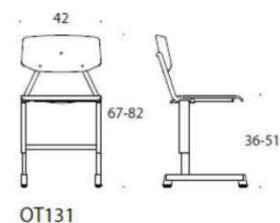

Trivia

Design Iiro Viljanen

Trivia - Skolstol

Trivia-skolstolen passar för skolbarn i alla åldrar. Stolens design stödjer användaren och höjden justeras lätt. Skolstolen är mycket tålig och tillverkas av starka stålrör och hållbart laminat.

Trivia skolstol, ryggstöd och sits i vit eller björk laminat, stativ grå, vit eller svart. Sitthöjd i 6 steg mellan 36-51 cm. Glidknappar i plast med transparent eller filtklädd undersida.

Beskrivning	Vit laminat	Björk Laminat
OT131		
Trivia skol stol med manuell höjjustering.		
Glidknappar plast		
Stativ mellangrå	1886	1890
Stativ vit	1847	1851
Stativ svart	1847	1851
OT131		
Trivia skol stol med manuell höjjustering.		
Glidknappar filt		
Stativ mellangrå	1860	1864
Stativ vit	1821	1825
Stativ svart	1821	1825