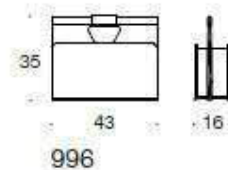

GoBag

Gobag tillverkas i grå termoformad polyester, handtaget och fickorna är i läder och finns att få i orange, röd, blå eller grön.

Beskrivning

996/9253

Gobag, grå polyester

1363