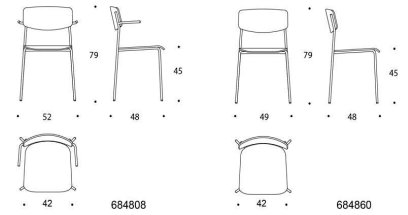

Elly

Stativ: lackat, vitt eller svart. Går även att få i önskad RAL. Glidfötter i filt eller plast. Sits och ryggstöd vitt eller Vicenza oak laminat.
Armstöd svart plast. Även med klädd sits och ryggstöd.
Tillbehör: Radkoppling och förvaringsvang.

		Beskrivning							
	684860	Vitt		Vicenza oak					
	Ellys stol, rygg och sits laminat, fyrbensstativ, glidknappar, filt, staplingsbar								
	Stativ	2432							
	Vitt/svart		2436						
	684808								
	Elly stol, rygg och sits laminat, Fyrbensstativ med armstöd, glidknappar, filt, staplingsbar								
	Stativ	2710							
	Vitt/svart		2714						
	684860A	PG02	PG04	PG05	PG06	PG7	PG08	PG12	
	Elly stol, rygg laminat, sits klädd. Fyrbensstativ med armstöd, glidknappar, filt, staplingsbar								
	Stativ	2935	3187	3325	3462	3646	3829	5090	
	Vitt/svart(Vit laminat)								
	Stativ	2940	3192	3330	3467	3650	3834	5094	
	Vitt/svart(Vicenza oak laminat)								
	684860B								
	Elly stol, rygg laminat, sits klädd. Fyrbensstativ, glidknappar, filt, staplingsbar								
	Stativ	3213	3465	3603	3740	3924	4107	5367	
	Vitt/svart(Vit laminat)								
	Stativ	3217	3470	3607	3745	3928	4111	5372	
	Vitt/svart(Vicenza oak laminat)								
	684808A								
	Elly stol, rygg och sits klädd, fyrbensstativ, glidknappar, filt, staplingsbar								
	Stativ	3295	3698	3918	4138	4431	4725	6741	
	Vitt/svart								
	684808B								
	Elly stol, rygg och sits klädd, fyrbensstativ med armstöd, glidknappar, filt, staplingsbar								
	Stativ	3572	3976	4196	4416	4709	5003	7019	
	Vitt/svart