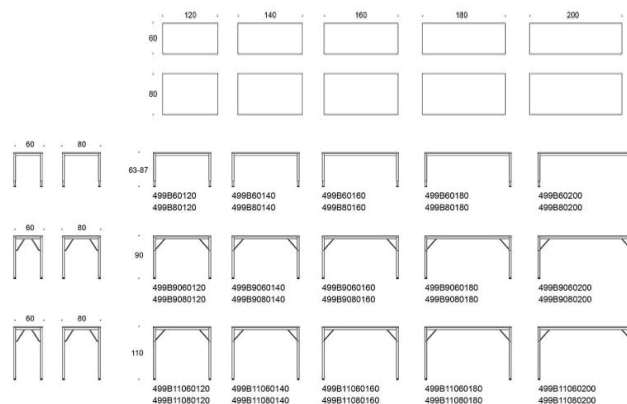

Alku I-ben

Alku I-ben i metall, bordsskivor finns i flera olika materialval. Finns i fem olika höjder höjdjustering 63-87 cm och fast höjd 72 cm, 81 cm, 90 cm och 105 cm. Bordets form är designad att vara så enkel som möjligt inte ens höjdjusteringsmekanismen döljs. Stativ finns i vit, svart och inspiering colours.

Art.nr	Bordsskiva	Vit laminat	Ek	Ask	Betsad ask Vit/svart	Perfect Sense	Linoleum	Högtrycks-laminat	Dekorativ laminat
Alku bord 180x80 cm, med I-ben									
499B80180	Alku 180x80, ben vita, justerb. höjd 63-87cm	5504	7582	8324	8376	9057	10926	13003	7199
499B7280180	Alku 180x80, ben vita, höjd 72 cm	6285	8363	9104	9157	9838	11707	13784	7979
499B9080180	Alku 180x80, ben vita, höjd 81cm	9733	11812	12553	12605	13287	15155	17232	11428
499B11080180	Alku 180x80, ben vita, höjd 90cm	9761	11840	12581	12633	13315	15183	17260	11456
Alku bord 180x80 cm, med I-ben, svarta									
499B80180	Alku 180x80, ben svarta, justerb. höjd 63-87 cm	5465	7543	8285	8337	9018	10887	12964	7160
499B80180	Alku 180x80, ben svarta, höjd 72 cm	6284	8362	9104	9156	9837	11706	13783	7979
499B9080180	Alku 180x80, ben svarta, höjd 81cm	9732	11811	12552	12605	13286	15145	17232	11427
499B9080180	Alku 180x80, ben svarta, höjd 90cm	9761	11839	12581	12633	13314	15183	17260	11456
Alku bord 200x80 cm, med I-ben									
499B80200	Alku 200x80, ben vita, justerb. höjd 63-87cm	5672	7815	8483	8534	9674	12081	13787	7608
499B7280200	Alku 200x80, ben vita, höjd 72 cm	6453	8596	9264	9315	10455	12862	14568	8389
499B9080200	Alku 200x80, ben vita, höjd 81cm	9908	12051	12719	12770	13911	16317	18023	11844
499B11080200	Alku 200x80, ben vita, höjd 90cm	9936	12079	12748	12799	13939	16345	18051	11872
Alku bord 200x80 cm, med I-ben, svarta									
499B80200	Alku 200x80, ben svarta, justerb. höjd 63-87 cm	5633	7776	8444	8495	9636	12042	13748	7569
499B80200	Alku 200x80, ben svarta, höjd 72 cm	6452	8595	9263	9314	10455	12861	14567	8388
499B9080200	Alku 200x80, ben svarta, höjd 90 cm	9908	12051	12719	12770	13910	16317	18022	11844
499B9080200	Alku 200x80, ben svarta, höjd 105 cm								
Alku bord Ø105 cm, med I-ben									
499B105	Alku, rund 105 cm ben vita, just höjd 63-87 cm	5479	7161	7255	7310	8642	12174	13191	8021
499B72105	Alku, rund 105 cm ben vita, fast höjd 72 cm	6260	7942	8036	8091	9423	12955	13972	8802
Alku bord Ø105 cm, med I-ben, svarta									
499B105	Alku, rund 105 cm ben svarta, just höjd 63-87 cm	5441	7123	7217	7272	8604	12136	13153	7983
499B72105	Alku, rund 105 cm ben svarta, fast höjd 72 cm	6260	7942	8036	8091	9423	12955	13972	8802
Alku bord Ø120 cm, med I-ben									
499B120	Alku, rund 120 cm ben vita, just höjd 63-87 cm	5425	7272	7389	7443	8744	12704	13333	8205
499B72120	Alku, rund 120 cm, ben vita, fast höjd 72 cm	6206	8053	8170	8224	9525	13484	14114	8985
Alku bord Ø120 cm, med I-ben, svarta									
499B120	Alku, rund 120 cm ben svarta, just höjd 63-87 cm	5387	7234	7351	7405	8706	12665	13295	8166
499B72120	Alku, rund 120 cm, ben svarta, fast höjd 72 cm	6206	8053	8170	8224	9525	13484	14114	8985