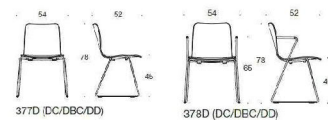

Sola universalstol med medar

Oklädd Material sittskäl: ek, ask eller betsad ask vit eller svart. Medar: vit, svart, krom eller Inspiringcdours (på öffert). Filttassar. Stapelbar. Radkopplingsbeslag & transportvagn finns som tillval.