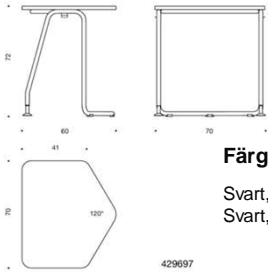

# PentaGo

PentaGo bordet har en formad bordsskiva i mått 60 (41)×70 cm, följer kraven enligt E0.5. Bordskivan är tillverkad i spånskiva täckt med laminat i vitt, grått eller björkmönster. Stativet med fast höjd 75 cm finns i epoxylackat stål vitt, grått eller svart med glidskenor & filttassar. Väskkrok på båda sidor.