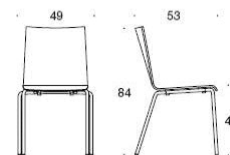

Form universalstol med fyrbensstativ

Material i sits: björk, ek, laminat (vit eller svart) Alternativ klädsel: utan klädsel, sits och rygg i separat klädsel, helklädd. Stativ: grå, krom, Inspiring Colours. Filttassar. Armstöd i svart plast