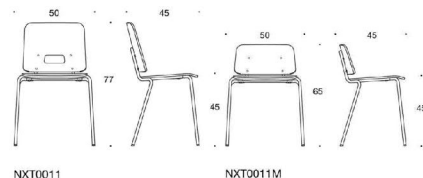

Grip NxT

Stativ Ben: grå, vit, svart eller Inspiring Colours

Glidfötter i filt eller plast, radkoppling

Formpressad sits och högt ryggstöd i laminat: ek- eller björkmönster, vit, grå, Apricot Nude, Sand Yellow eller Sage Green
stolen kan hängas utan några extra tillbehör - kan inte hängas på skolborden Trivia OP1311 och OP1321
stapelbar

Beskrivning	Laminat:	Vit	Röd	Grön	Grå	Björk	Ek	Sand yellow	Apricot nude	Sage green
NXT0011 Grip NxT med fyrben Sits och rygg valfritt standardlaminat,	Fyrbens stativ									
	Vita ben:	1852	1891	1843	1847	1843	1843	2182	2182	2182
	Svarta & Grå ben:	1896	1935	1887	1891	1887	1887	2226	2226	2226

Beskrivning	Laminat:	Vit	Grå
NXT0011M Grip NxT med fyrben Sits och låg rygg valfritt standardlaminat,	Fyrbensstativ		
	Vita ben:	1989	1684
	Svart & Grå ben:	1732	1728

Beskrivning	PG02	PG04	PG05	PG06	PG07	PG08	PG12	
NXT0011(C) Grip NxT med fyrben Klädd sits Rygg i valfritt standardlaminat Benstativ svart, vit	Vit	2030	2282	2420	2557	2741	2924	4184
	Röd	2026	2279	2415	2553	2736	2920	4180
	Grön	2026	2279	2415	2553	2736	2920	4180
	Grå	2030	2282	2420	2557	2741	2924	4184
	Björk	2026	2279	2415	2553	2736	2920	4180
	Ek	2026	2279	2415	2553	2736	2920	4180
	Sand Yellow	2184	2447	2584	2722	2905	3088	4349
	Apricote Nude	2184	2447	2584	2722	2905	3088	4349
	Sage Green	2184	2447	2584	2722	2905	3088	4349

Beskrivning	PG02	PG04	PG05	PG06	PG07	PG08	PG12		
NXT0011M © Grip NxT med fyrben Klädd sits låg rygg valfritt standardlaminat Benstativ svart, vit	Benstativ vit	Vit	1867	2119	2256	2394	2577	2760	4021
		Grå	1867	2119	2256	2394	2577	2760	4021
	Benstativ vit	Vit	1910	2162	2300	2437	2621	2804	4065
	Benstativ grå, svart	Grå	1910	2162	2300	2437	2621	2804	4065