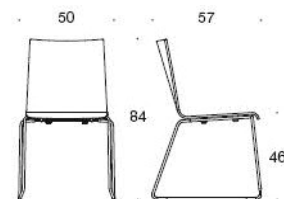

Form universalstol med medar

Material i sits: björk, bok, ek, laminat (vit eller svart) Alternativt klädd utan klädsel, sits och rygg klädd, helklädd Stativ: grå, vit, svart, krom, Inspiring Colours. Filtassar. Armstöd i svart plast

i separat

Beskrivning

2805D
Form medar utan klädsel
Utan armstöd
Stativ grå, svart, vit

Oklädd

Stomme Björk	2724
Stomme Ek	2953
Stomme Vit/Svart	2877