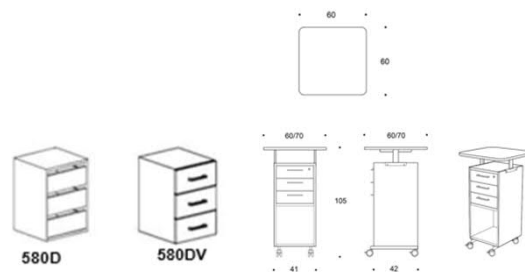

Combo – skåp med bordsskiva

Det mobile skåpet Combo med bordsskiva passer perfekt som hjälpbord till lärare och är ett praktiskt val för mindre förvaringsbehov i lärandemiljö

Beskrivning	Vit	Grå	Björk	Ek	Ask	Ask vit	Ask svart	Beige
Combo skåp 41x42x90 Utan topskiva	2174							
Combo skåp 41x42x128 Utan topskiva	2505							
Combo skåp 41x42x105 Fyrkantig topskiva med rundade horn	4173	4322	5515	5249				
Tillbehör								
Extra hyllplan med indrag	78							
Extra hyllplan utan indrag	122							
Lådinsats, handtag	1603			2065				1704
Lådinsats drag	1423