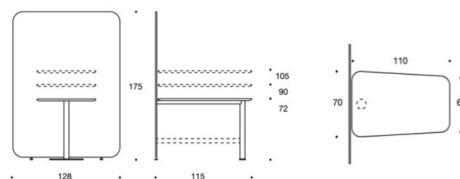

PodMeeting Xpress

PodMeeting Xpress, helklädd skärm 128x175cm.
Bordet går att få i tre olika höjder 72cm 90cm och 105cm. Stativ vit. Tillbehör: Eluttag

	Textil	PG02	PG04	PG05	PG06	PG07	PG08	PG12
	297HM72 Höjd på bord 72cm							
	Ek	18652	22083	23953	25823	28316	30810	47950
	Ask	18567	21997	23867	25737	28230	30724	47865
	Betsad ask svart eller vit	18743	22173	24043	25913	28407	30900	48041
	Vit Laminat	18529	21960	23830	25700	28194	30687	47828

	297HM90 Höjd på bord 90cm							
	Ek	19146	22577	23953	26317	28810	31304	48445
	Ask	19061	22491	23867	26231	28275	31218	48359
	Betsad ask svart eller vit	19237	22667	24043	26407	28901	31934	48535
	Vit Laminat	19024	22454	23830	26194	28688	31181	48322

	297HM105 Höjd på bord 105cm							
	Ek	19184	22615	24485	26355	28848	31342	48483
	Ask	19099	22529	24399	26269	28763	31256	48397
	Betsad ask svart eller vit	19275	22705	25575	26444	28939	31432	48573
	Vit Laminat	19062	22492	24362	26232	28726	31219	48360