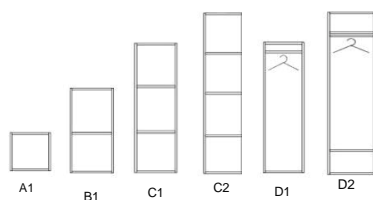

Capa

Stommen finns i vit eller svart, sockel 22 mm, 100 mm eller benställning 100 mm

Art.nr	Stomme	Vit	Svart
A1/Sockel 22mm		1105	1320
A1/Ben 100mm		1528	1743
A1/Sockel 100mm		2503	2596
B1/Sockel 22mm		1414	1615
B1Ben100mm		1836	2037
B1/Sockel 100mm		2812	2890
C1/Sockel 22mm		1606	1933
C1/Ben 100mm		2028	2356
C1/Sockel 100mm		3004	3210
C2/Sockel 22mm		1701	2146
C2/Ben 100mm		2124	2569
C2/Sockel 100mm		3099	3422
D1/Sockel 22mm		1678	2006
D1/Ben 100mm		2101	2429
D1/sockel100mm		3076	3282
D2/Sockel 22mm		1938	2425
D2/Ben 100mm		2360	2870
D2/Sockel 100mm		3381	3723
E2/Sockel 22mm		1501	1676
E2/Ben 100mm		1924	2099
E2/Sockel 100mm		2899	2952
F2/Sockel 22mm		1924	2133
F2/Ben 100 mm		2535	2744
F2/Sockel 100 mm		3568	3718