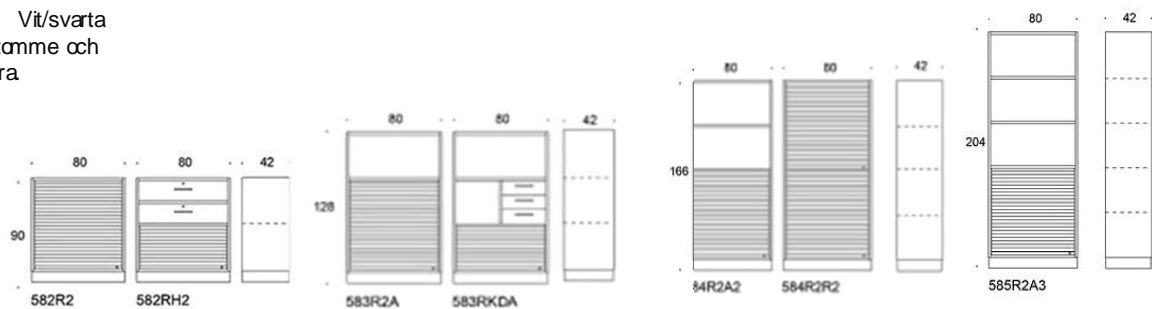

Combo

Combo Skåp med jalusi Vit/svarta handtag. Djup 42cm. Stomme och hyllor: Vit. Hyllan flyttbara
Obs: Jalusi i endast vitt.

Beskrivning front/låda	Vit	Svart	Vit, eklåda	Svart, eklåda	Vit, beige låda	Svart, beige låda
582R2						
Sockel 582R2	3160	3736				
Benstativ 582FR2	3196	3393				
Högt metallstativ	3684	3943				
Hjul 582GR2	3528	3787				
582RH2						
Sockel 582RH2	7053	9885	8193	8764	9838	10410
Benstativ 582FRH2	7089	9541	8229	8420	9874	10066
Högt metallstativ	7577	10091	8717	8971	10362	10616
Hjul 582GRH2	7089	9935	8561	8815	10206	10460
583R2A						
Sockel 583R2A	3558	4210				
Benstativ 583FR2A	3594	3866				
Högt metallstativ	4082	4416				
Hjul 583GR2A	3926	4260				
583RKDA						
Sockel 583RKDA	5278	6561				
Benstativ 583FRKDA	5874	6777				
Högt metallstativ	5802	6767				
Hjul 583GRKDA	6206	7172				
584R2A2						
Sockel 584R2A2	3878	4556				
Benstativ 584FR2A2	3915	4212				
584R2R2						
Sockel Vit 584R2R2 4818	4990	5685				
Benstativ 584FR2R2	5026	5341				
585R2A3						
Sockel Vit 584R2A3	4203	5188				
Benstativ 584FR2A3	4240	4844