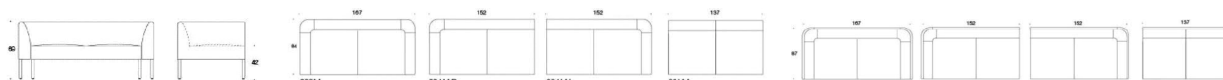

Nooa

Nooa soffan finns med och utan armstöd. Skärm finns som tillval för att skapa en hög rygg till soffan. Även soffan går att bygga ihop i flera olika sektioner och det går även att kombinera med bänken eller med fätöjen. Sofan är helklädd och benen går att få i vit, svart eller hspiring Colours som finns som tillval, alternativt med träben i, ask, vitbetsad ask, svartbetsad ask och ek. Kopplingsbeslag ingår. Prydnadskuddar och ryggkuddar finns att få som tillval.

	Beskrivning	PG02	PG04	PG05	PG06	PG07	PG08	PG12
	331AA Nooa tvåsits soffa utan armstöd							
	Metallstativ vit eller svart	16074	17961	18989	20018	21389	22760	32188
	Krom	16804	18690	19719	20747	22119	2349	32918
	Ek	16267	18154	19182	20210	21582	22953	32381
	Ask Betsad Svart/Vit	15973	17859	18887	19916	21287	22659	32087
	332AA Nooa tvåsits soffa med armstöd							
	Metallstativ vit eller svart	22021	24855	26346	27836	29824	31811	45473
	Krom	22851	25585	27076	28566	30554	32540	46203
	Ek	22314	25048	26539	28029	30017	32004	45667
	Ask Betsad Svart/Vit	22019	24754	26245	27735	29722	31710	45372
	334AAR Nooa tvåsits soffa med armstöd till höger							
	Metallstativ vit eller svart	19213	21528	22790	24053	25736	27419	38988
	Krom	19942	22257	23519	24782	26466	28149	39719
	Ek	19406	21720	22983	24246	25929	27612	39182
	Ask /Betsad Svart/Vit	19111	21427	22689	23951	25634	27317	38888
	334AAL Nooa tvåsits soffa med armstöd till vänster							
	Metallstativ vit eller svart	19213	21528	22790	24053	25736	27419	38988
	Krom	19942	22257	23519	24782	26466	28149	39719
	Ek	19406	21720	22983	24246	25929	27612	39182
	Ask /Betsad Svart/Vit	19111	21427	22689	23951	25634	27317	38888
	331AAA Nooa tresits soffa utan armstöd							
	Metallstativ vit eller svart	20811	23409	24825	26242	28130	23409	43000
	Krom	21541	24139	25555	26971	28860	30748	43730
	Ek	21004	23602	25018	26435	28323	30212	43193
	Ask /Betsad Svart/Vit	20710	23308	24724	26140	28029	29917	42899
	332AAA Nooa tresits soffa med armstöd							
	Metallstativ vit eller svart	26553	29983	31853	33723	36217	38710	55851
	Krom	27282	30713	32583	34453	36946	39440	56581
	Ek	26746	30176	32046	33916	36410	38903	56044
	Ask /Betsad Svart/Vit	26451	29882	31752	33622	36115	38609	55749
	334AAAR Nooa tresits soffa med armstöd till höger							
	Metallstativ vit eller svart	23577	26588	28230	29873	32061	34250	49299
	Krom	24306	27318	28960	30601	32791	34980	50028
	Ek	23070	26781	28423	30065	32254	34443	49492
	Ask /Betsad Svart/Vit	23475	26487	28129	29770	31959	34149	49197