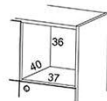

Combo Elevskåp

Combo elevskåp stomme och hyllor
i vit melamin.
Dörrar och lådfronter i vit melamin.
Stativ med låsbara hjul.

Beskrivning	Vit front
Comboelevskåp 80x42x90 cm, Med hjulsstativ Öppen förvaring	3154
Comboelevskåp 80x42x128 cm, Med hjulsstativ Öppen förvaring	3739
Comboelevskåp 120x42x90cm, Med hjulsstativ Öppen förvaring	3827
Combo elevskåp 120x42x128cm, Med hjulsstativ Öppen förvaring	4795

Tillbehör

Beskrivning	Vit front	Beige	PG02	PG04	PG05	PG06	PG08
Dörrpar 1M	685	725					
Dubbellåda 1M	1953	2231					
Tillägghyllor 1M	496						
Klädd baksida 80x42x51	849	1332	849	1332	1598	1863	2570
Klädd baksida 80x42x90	867	1372	867	1372	1647	1922	2655
Klädd baksida 80x42x128	944	1491	944	1491	1789	2085	2877
Klädd baksida 120x42x90	977	1543	977	1543	1851	2158	2978
Klädd baksida 120x42x128	977	1543	977	1543	1851	2158	2978