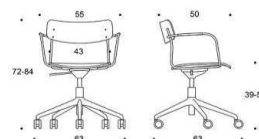

Ella universalstol med höjdjustering och kryssfot med hjul

Långa armstöd

Beskrivning	Betsad	Ek	Ask	Valnöt
Ella oklädd med långa armstöd 5-armat fotkryss samt hjul Svart/vit RAL-färg	8547 8780	8610 8842	8453 8685	8693 8925