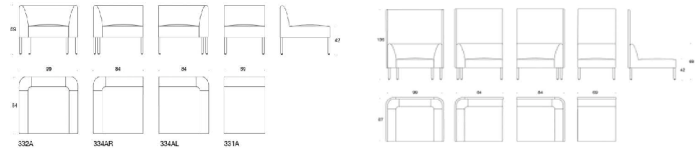

Nooa

Nooa-fåtölj finns med och utan armstöd. Skärm finns som tillval för att skapa en högryggt runt fåtöljen. Även fåtöljen går att bygga ihop i flera dikasektioner och det går även att kombinera med bänken eller medsoffan. Fåtöljen är helklädd och benen går att få i vit, svart eller Inspiring Color finns som tillval, eller med träben i ask, vitbetsad ask, svartbetsad ask och ek. Kopplingsbeslagningar. Prydnadskuddar och ryggkuddar finns att få som tillval.

	Beskrivning	PG02	PG04	PG05	PG06	PG07	PG08	PG12
	331A Nooa fåtölj utan armstöd							
	Metallstativ vit eller svart	10929	12291	13033	13776	14766	15756	22562
	Metallben, Krom	11658	13020	13763	14505	15495	16485	23291
	Ek	11122	12484	13226	13969	14959	15949	22755
	Ask /Betsad Vit	10827	12189	12932	13674	14664	15654	22460

	332A Nooa fåtölj med armstöd							
	Metallstativ vit eller svart	16704	18757	19876	20995	22488	23980	34240
	Metallben, Krom	17433	19486	20606	21725	23217	24710	34969
	Ek	16897	18655	20069	21188	22681	23879	34432
	Ask/ Betsad Vit	16602	18655	19775	20894	22386	23879	34138

	334AR Nooa fåtölj, armstöd till höger							
	Metallstativ vit eller svart	13528	15147	16030	16912	18090	19267	27358
	Metallben, Krom	14258	15877	16760	17642	18819	19997	28088
	Ek	13721	15340	16223	19450	19460	19460	27551
	Ask/ Betsad Vit	15046	15046	16810	19165	17988	19165	27256

	334AL Nooa fåtölj, armstöd till vänster							
	Metallstativ vit eller svart	13528	15147	16030	16912	18090	19267	27358
	Metallben, Krom	14258	15877	16760	17642	18819	19997	28088
	Ek	13721	15340	16223	17105	18283	19460	27551
	Ask/ Betsad Vit	13426	15046	15929	16811	17989	19165	27257

	331A339S1 Nooa fåtölj hög, utan armstöd							
	Metallstativ vit eller svart	16535	18684	19855	21027	22589	24151	34889
	Ek	16728	18877	20048	21220	22782	24344	35082
	Ask /Betsad Vit	16433	18582	19754	20925	22487	24050	34788

	332A339S1E2 Nooa fåtölj hög, med armstöd							
	Metallstativ vit eller svart	36327	41305	44020	46735	50354	53973	78852
	Ek	36520	41499	44213	46928	50547	54166	79045
	Ask /Betsad Vit	36226	41205	43919	46633	50253	53872	78751

	334AR339S1E1 Nooa fåtölj hög, armstöd till höger							
	Metallstativ vit eller svart	29318	33228	35359	37491	40332	43174	62710
	Ek	37576	33420	35552	37684	40525	43367	62903
	Ask /Betsad Vit	29217	33126	35258	37389	40231	43073	62608

	334AL339S1E1 Nooa fåtölj hög, armstöd till vänster							
	Metallstativ vit eller svart	29318	33228	35359	37491	40332	43174	62710
	Ek	37576	33420	35552	37684	40525	43367	62903
	Ask /Betsad Vit	29217	33126	35258	37389	40231	43073	62608