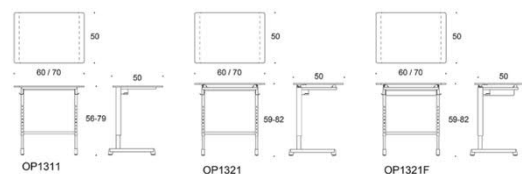

Trivia

Trivia skolbord, bordsskivan har rundade hörn och finns i vit, björk laminat, perfect sense, linoleum, HPL-laminat, dekorativ laminat samt color laminat.

Stativ finns i vit, svart, grå metall.

Två fasta krokar i stativet. Glidknappar i plast med transparent eller filtklädd undersida.

Art.nr	Beskrivning	Vit laminat	Björk laminat	Perfect Sense	Linoleum	Högtryck laminat	Dekorativ laminat	Color laminat
OP1311/0605	Trivia 60x50 cm, fast skiva							
	Höjd 56-79 cm.							
	Stativ vit	2755	2813	4640	4468	4885	4500	5002
	Stativ svart	2755	2813	4640	4468	4885	4500	5002
	Stativ grå	2814	2872	4699	4527	4944	4559	5061
Op1311/0705	Trivia 70x50 cm, fast skiva							
	Höjd 56-79 cm.							
	Stativ vit	2687	3268	4775	4847	4985	4593	5129
	Stativ svart	2687	3268	4775	4847	4985	4593	5129
	Stativ grå	2746	3328	4833	4906	5044	4652	5188
Op1322/0605	Trivia 60x50 cm, tiltbar							
	Höjd 56-79 cm.							
	Stativ vit	3341	3399	5227	5055	5471	5087	5587
	Stativ svart	3341	3399	5227	5055	5471	5087	5587
	Stativ grå	3401	3459	5286	5114	5531	5146	5648
OP1321/0705	Trivia 70x50 cm, tiltbar							
	Höjd 57-80 cm.							
	Stativ vit	3274	3855	5362	5434	5572	5180	5715
	Stativ svart	3274	3855	5362	5434	5572	5180	5715
	Stativ grå	3333	3915	5421	5493	5631	5239	5775
OP1321F/0605	Trivia 60x50 cm, bänk med låda, tiltbar							
	Höjd 57-80 cm.							
	Stativ vit	3853	3912	5739	5567	5984	5599	6101
	Stativ svart	3853	3912	5739	5567	5984	5599	6101
	Stativ grå	3913	3971	5798	5626	6043	5658	6160
OP1321F/0705	Trivia 70x50 cm, bänk med låda, tiltbar							
	Höjd 57-80 cm.							
	Stativ vit	3786	4367	5874	5946	6084	5692	6227
	Stativ svart	3786	4367	5874	5946	6084	5692	6227
	Stativ grå	3845	4427	5933	6005	6143	5751	6287