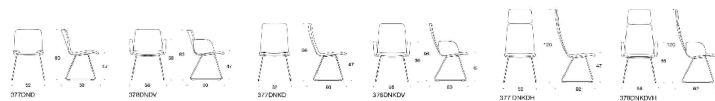

Sola Konferensstol med medar

Helklädd Lågrygg. Går att få med klädda armstöd. Medar
: vit, svart,

krom
eller Inspiring cdours (på dfert). Filtassar.

	Beskrivning	PG02	PG04	PG05	PG06	PG07	PG08	PG11
	377DND Sda, helklädd, låg rygg, utan armstöd, medar							
	Svart/Vit	5456	5986	6275	6564	6949	7334	9980
	Krom	5976	6505	6794	7083	7468	7853	10499
	378DNDV Sda, helklädd, låg rygg, med klädda armstöd, medar							
	Svart/Vit	8440	9172	9570	9969	10501	11033	13404
	Krom	8960	9691	10090	10489	11020	11552	15207

Helklädd. Hög rygg. Går att få med klädda armstöd & nackstöd. Medar: vit, svart, krom eller Inspiring cdours (på dfert). Filtassar.

	Beskrivning	PG02	PG04	PG05	PG06	PG07	PG08	PG11
	377DNKD Sda, helklädd, hög rygg, utan armstöd, medar							
	Svart/Vit	5700	6230	6518	6807	7192	7577	9309
	Krom	6219	6749	7037	7326	7711	8069	9828
	378DNKDV Sda, helklädd, hög rygg, med klädda armstöd, medar							
	Svart/Vit	8684	9415	9814	10212	10744	11276	14931
	Krom	9203	9934	10334	10732	11264	11794	14188
	377DNKDH Sda, helklädd, hög rygg, med nackstöd, utan armstöd, medar							
	Svart/Vit	7657	8414	8826	9239	9789	10339	12813
	Krom	8177	8933	9346	9758	10308	10858	13333