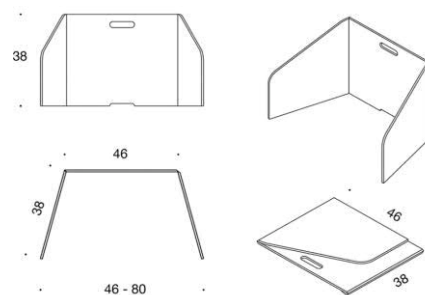

Flip

Design Iiro Viljanen

Flip – Vikbar bordsskärm

Fällbara bordsskärm Flip är lätt och enkel att flytta runt. Den bidrar med visuell avskärmning och fungerar som ett akustiskt element i rummet. Flip är tillverkad av polyester fiber från återvunna PET-flaskor. Flip är väl kompatibelt med dimensionerna på PentaGo-, Kolmio- och Salmiikki-borden.

Flip vikbar bordsskärm, komprimerad filt tillverkad av återvunna PET-flaskor.
Finns i ljus- och mörkgrå.

Beskrivning
Flipvikbar bordsskärm

Ljusgrå filt
1650

Mörkgrå filt
1650