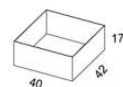

# Combo

580D

580DV

580DVS

Laatikko kasveille  
Box for plants

Beskrivning	Vit	Svart	Ek	Beige
Art.nr Blomlåda 400x420x170	1615	1615		
580D Lådbox B37xD34,5XH32cm Lådbox (kan monteras bakom fronter)	1423			
580DV Stommei vit laminat Boxmed lådor och handtag	1328		1885	1525
580DVS Stommei vit laminat, Box med lådor, handtag samt nyckellås	1695		2734	2288
Postfack, 9 fack med namnbricka	1867			
Postfack, 12 fack med namnbricka	2340			