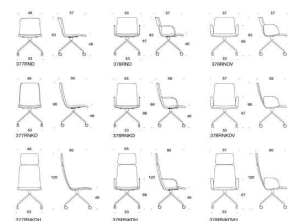

Sola konferensstol med fyrkryss

Höklädd. Låg rygg. Går att få med öppna armstöd eller klädda armstöd. Fyrfotskryss i vit, svart, krom eller Inspiring Colours (på offert) med hårda hjul.

	Beskrivning	PG02	PG04	PG05	PG06	PG07	PG08	PG12
	377RND Sola, höklädd, låg rygg, utan armstöd Fyrbensstativ med hjul. Vit/Svart	6094	6592	6881	7170	7555	7940	10587
	Krom	6697	7227	7515	7804	8189	8574	11221

	378RND Sola, höklädd, låg rygg, med armstöd Fyrbensstativ med hjul.	7457	7986	8275	8564	8949	9334	11980
	Vit/svart Krom	8538	9067	9356	9645	10030	10414	13061

	378RND Sola, höklädd, låg rygg, med klädda armstöd Fyrbensstativ med hjul.	9047	9778	10177	10575	11107	11639	15294
	Vit/Svart Krom	9681	10413	10811	11210	11747	12274	15928

Höklädd. Hög rygg. Går att få med öppna armstöd, klädda armstöd & nackstöd. Fyrfotskryss i vit, svart, krom eller Inspiring Colours (på offert) med hårda hjul.

	Beskrivning	PG02	PG04	PG05	PG06	PG07	PG08	PG12
	377RNKD Sola, höklädd, hög rygg, utan armstöd Fyrbensstativ med hjul.	6306	6836	7124	7414	7798	8183	10830
	Vit/svart Krom	6940	7470	7758	8047	8433	8817	11464

	378RNKD Sola, höklädd, hög rygg, med öppna armstöd, fyrbensstativ med hjul.	7700	8230	8519	8808	9192	9577	12224
	Vit/svart Krom	8781	9310	9599	9888	10273	10658	13305