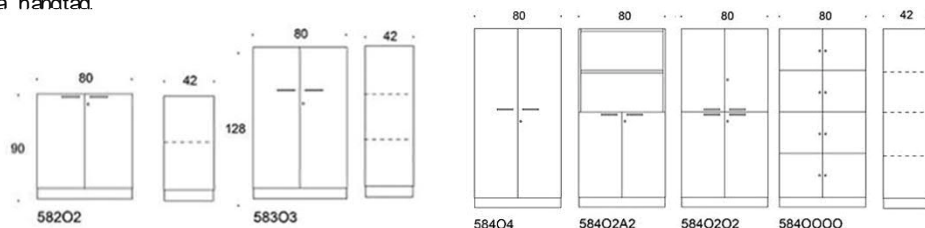

Combo

Combo Skåp med slagdörrar, inkl lås, svart/vita handtag.
djup 44cm. Stomme och hyllor: Vit.
Hyllplan flyttbara

Beskrivning	Vit	Svart	Vit, Ek dörr	Svart, Ek dörr	Svart, beige dörr	Vit, beige dörr
582O2						
Sockel 582O2	2770	3340	5349	5475	3566	3440
Benstativ 582FO2	2937	3561	5517	5695	3786	3608
Högt metallstativ	3425	4111	6004	6246	4337	4337
Hjul 5824GAD	3269	3955	5849	6090	4181	4181
583O3						
Sockel 583O3	3244	3907	4883	5084	4169	3968
Benstativ 583FO3	3412	4127	5050	5304	4390	4136
Högt metallstativ	3899	4678	5538	5855	4940	4623
Hjul 583GO3	3473	4522	5382	5699	4784	4468
584O4						
Sockel 584O4	3930	5216	5894	6121	4873	4647
Benstativ 584FO4	4097	5436	6061	6341	5094	4814
584O2A2						
Sockel 584O2A2	3488	4160	6068	6295	4386	4159
Benstativ 584FO2A2	3656	4380	6235	6515	4606	4326
584O2O2						
Sockel 584O2O2	4392	5453	8212	8439	5832	6276
Benstativ 584FOO2O2	4559	5674	8380	8660	6723	6444
584O0O0						
Sockel 584O0O0	6617	8994	13442	14010	9597	11455
Benstativ 584FO0O0	7345	9775	14170	14791	12804	12183