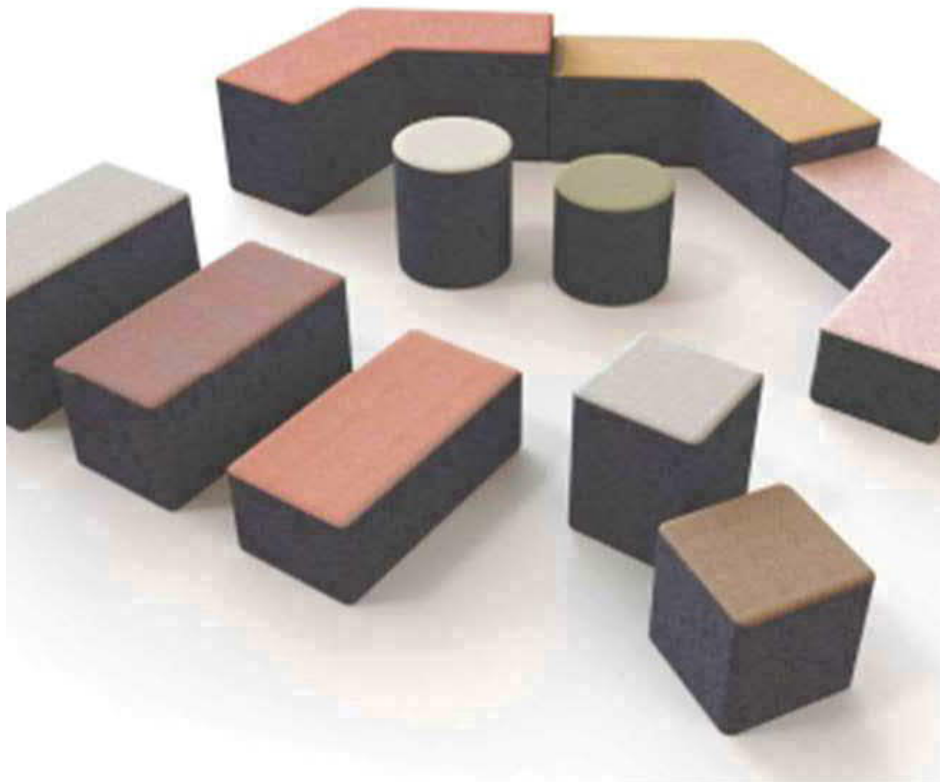

Bit

Design Iiro Viljanen

Sittpuffarna Bit är designad för arbets- och lärmiljöer som lätt behöver kunna förändras. I serien ingår sittpuffar i fyra olika former som går att få i flera olika höjder. Sittpuffarna kan enkelt flyttas ihop till olika grupper med hjälp av lyftremmen och de dolda hjulen.

Bit - Sittpuff

Sittpuffarna Bit är designad för arbets- och lärmiljöer som lätt behöver kunna förändras. I serien ingår sittpuffar i fyra olika former som går att få i flera olika höjder. Sittpuffarna kan enkelt flyttas ihop till olika grupper med hjälp av lyftremmen och de dolda hjulen.