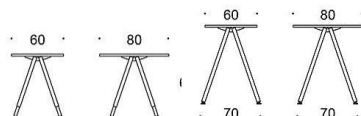

Alku A-ben

Alku A-bens bord finns med flera olika materialval på skivan.
Manuell höjdjustering 63-68 cm eller fast höjd 90cm. Ben vita eller svarta, vita skruvar för höjdjustering.

Art.nr	Färg stativ	Vit laminat	Ek	Ask	Betsad ask Vit/svart	Perfect Sense	Linoleum	Högtrycks-laminat	Dekoratitiv laminat
Alku 120x70, Höjdjustering 63-85cm									
499A70120	Vitt	3743	5260	5279	5337	6811	8264	8886	5431
499A70120	Svart	4820	6337	6356	6414	7888	9340	9962	6508
Alku 120x70, Fast höjd 90cm									
499A9070120	Vitt	5064	6581	6600	6658	8132	9584	10206	6752
499A9070120	Svart	5064	6581	6600	6658	8132	9584	10206	6752
Alku 140x70, Höjdjustering 63-85cm									
499A70140	Vitt	5303	6898	7883	7938	8561	10086	11025	6898
499A70140	Svart	5303	6898	7883	7938	8561	10086	11025	6898
Alku 140x70, Fast höjd 90cm									
499A9070140	Vitt	5303	6898	7883	7938	8561	10086	11025	6898
499A9070140	Svart	5303	6898	7883	7938	8561	10086	11025	6898
Alku 160x70, Höjdjustering 63-85cm,									
499A70160	Vitt	4159	5785	6691	6746	7487	9158	11307	5728
499A70160	Svart	5236	6862	7768	7823	8564	10235	12384	6805
Alku 160x70, Fast höjd 90cm,									
499A9070160	Vitt	5480	7105	8012	8067	8808	10479	12628	7049
499A9070160	Svart	5480	7105	8012	8067	8808	10479	12628	7049
Alku 180x70, Höjdjustering 63-85cm,									
499A70180	Vitt	4409	6333	6933	7012	7791	9464	11787	6138
499A70180	Svart	5486	7410	8010	8089	8868	10541	12864	7215
Alku 180x70, Fast höjd 90cm,									
499A9070180	Vitt	5730	7654	8254	8333	9112	10785	13108	7459
499A9070180	Svart	5730	7654	8254	8333	9112	10785	13108	7459