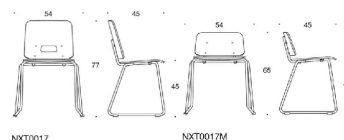

Grip NxT

Stativ medar: grå, vit, svart eller inspiriing colours.

Glidfötter i filt eller plast, radkoppling.

Formpressad sits och högt ryggstöd i laminat, ek, björk, vit, grå, apricot nude, sand yellow eller sage green.

Stolen kan hängas utan några extra tillbehör. Kan inte hängas på skolborden Trivia OP1311 och OP1321.

Beskrivning	Laminat:	Vit	Röd	Grön	Grå	Björk	Ek	Sand yellow	Apricot nude	Sage green
NxT0017 Grip NxT med medar Sits och rygg valfritt standardlaminat,	Medar Vita ben Svarta & Grå ben	2319	2358	2310	2315	2310	2310	2650	2650	2650

Beskrivning	Laminat:	Vit	Grå
NxT0017M Grip NxT med medar Sits och låg rygg valfritt standardlaminat,	Medar Vita ben Svart & Grå ben	2156	2151

Beskrivning	PG02	PG04	PG05	PG06	PG07	PG08	PG12	
NxT0017C Grip NxT med medar Klädd sits Rygg i valfritt standardlaminat Benstativ svart, vit	Vit	2497	2282	2420	2557	2741	2924	4184
	Röd	2493	2745	2882	3020	3203	3387	4647
	Grön	2493	2745	2882	3020	3203	3387	4647
	Grå	2497	2282	2420	2557	2741	2924	4184
	Björk	2493	2745	2882	3020	3203	3387	4647
	Ek	2493	2745	2882	3020	3203	3387	4647
	Sand Yellow	2662	2914	3051	3189	3372	3556	4916
	Apricote Nude	2662	2914	3051	3189	3372	3556	4916
	Sage Green	2662	2914	3051	3189	3372	3556	4916

Beskrivning	PG02	PG04	PG05	PG06	PG07	PG08	PG12	
NxT0017MC Grip NxT med medar Klädd sits låg rygg valfritt standardlaminat Benstativ svart, vit	Vit	2334	2586	2723	2861	3044	3228	4488
	Grå	2334	2586	2723	2861	3044	3228	4488