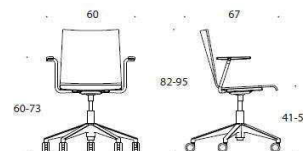

Form höjjusterbar universalstol med hjul

Material i sits: björk, bok, ek, laminat (vit eller svart). Alternativ klädsel utan klädsel, sits och ryggstöd i separat klädsel, helklädd. Stativ: fotkryss i polerad aluminium. Armstöd i svart plast. Finns med bromshjul.

Beskrivning	Oklädd
2806R Form fotkryss i polerad aluminium med hjul utan klädsel, med armstöd	
Stomme björk	3790
Stomme ek	4018
Stomme vit	3943
Stomme svart	3934

Beskrivning	PG02	PG04	PG05	PG06	PG07	PG08	PG12
2806RC Form fotkryss i polerad aluminium med hjul klädd sits, med armstöd							
Stomme björk	4451	4703	4841	4978	5162	5345	6605
Stomme ek	4679	4932	5069	5207	5390	5573	6834
Stomme vit	4604	4856	4994	5132	5315	5498	6758
Stomme svart	4595	4847	4985	5122	5306	5489	6749

Beskrivning	PG02	PG04	PG05	PG06	PG07	PG08	PG12
2806RBC Form fotkryss i polerad aluminium med hjul klädd sits och rygg, med armstöd							
Stomme björk	5032	5536	5811	6086	6453	6820	9341
Stomme ek	5260	5765	6040	6315	6681	7048	9569
Stomme vit	5185	5690	5965	6240	6606	6973	9494
Stomme svart	5176	5680	5955	6230	6597	6964	9485

Beskrivning	PG02	PG04	PG05	PG06	PG07	PG08	PG12
2806RD Form fotkryss i polerad aluminium med hjul helklädd, med armstöd							
	4511	4990	5251	5512	5861	6209	8604

Tillbehör

RG – Tiltfunktion	535
RXY – Hög variant med foting 51-68cm	1865