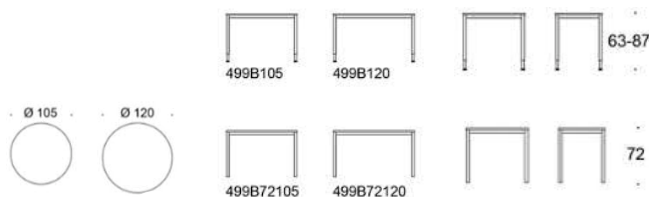

Martela

Möbelfakta