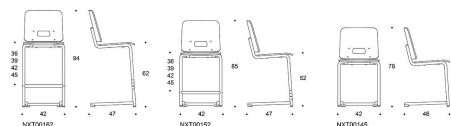

Grip Nxt

Grip Nxt med C-stativ är en stapelbar och hängbar elevstol. Stolen finns med tre sitthöjder, vilket garanterar ett passande alternativ för varje elev. Tack vare det justerbara fotstödet passar sammastolmodellen för användare av olika längder - från förskolebarn till vuxenstuderande. Skolstolen Grip Nxt med C-stativ kan hängas på bordet från ryggstödet utan någon separat hängare.

Önskat standardlaminat måste anges vid beställning.

Beskrivning	Laminat:	Vit	Röd	Grön	Grå	Björk	Ek	Sand yellow	Apricot nude	Sage green
NxT 00145 (C) Grip Nxt med C-stativ. Sitthöjd 45 cm och rygg valfritt standardlaminat alt klädd sits	Svart/vit/grå	3008	3046	2998	3003	2998	2998	3338	3338	3338

Beskrivning	Laminat:	Vit	Röd	Grön	Grå	Björk	Ek	Sand yellow	Apricot nude	Sage green
NxT 00152 (C) Grip Nxt med C-stativ. Sitthöjd 52 cm och rygg valfritt standardlaminat alt klädd sits	Svart/vit/grå	3467	3506	3457	3462	3457	3457	3797	3797	3797

Beskrivning	Laminat:	Vit	Röd	Grön	Grå	Björk	Ek	Sand yellow	Apricot nude	Sage green
NxT 00162 (C) Grip Nxt med C-stativ. Sitthöjd 62 cm och rygg valfritt standardlaminat alt klädd sits	Svart/vit/grå	3507	3546	3498	3502	3498	3498	3837	3837	3837

Beskrivning	PG02	PG04	PG05	PG06	PG07	PG08	PG12	
NxT00145(C) Grip Nxt med C-stativ 45 cm Klädd sits Rygg i valfritt standardlaminat Benstativ svart, vit grå	Vit	3185	3438	3575	3713	3896	4079	5340
	Röd	3181	3433	3571	3708	3891	4075	5335
	Grön	3181	3433	3571	3708	3891	4075	5335
	Grå	3185	3438	3575	3713	3896	4079	5340
	Björk	3181	3433	3571	3708	3891	4075	5335
	Ek	3181	3433	3571	3708	3891	4075	5335
	Sand Yellow	3350	3602	3739	3877	4060	4244	5504
	Apricote Nude	3350	3602	3739	3877	4060	4244	5504
	Sage Green	3350	3602	3739	3877	4060	4244	5504

Beskrivning	PG02	PG04	PG05	PG06	PG07	PG08	PG12	
NxT00152(C) Grip Nxt med C-stativ 52cm Klädd sits Rygg i valfritt standardlaminat Benstativ svart, vit grå	Vit	3645	3897	4034	4172	4355	4539	5799
	Röd	3640	3892	4030	4167	4351	4534	5794
	Grön	3640	3892	4030	4167	4351	4534	5794
	Grå	3645	3897	4034	4172	4355	4539	5799
	Björk	3640	3892	4030	4167	4351	4534	5794
	Ek	3640	3892	4030	4167	4351	4534	5794
	Sand Yellow	3809	4061	4199	4336	4520	4703	5963
	Apricote Nude	3809	4061	4199	4336	4520	4703	5963
	Sage Green	3809	4061	4199	4336	4520	4703	5963