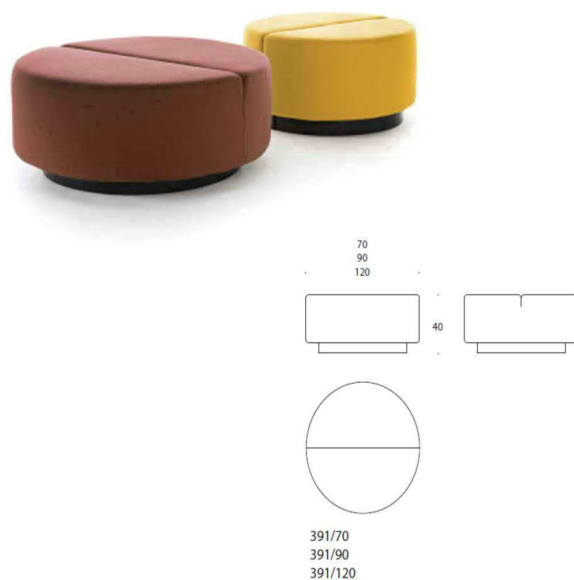

Movie

Design Rane Vaskivuori

Movie – Rund sittpuff

Den runda sittpuffen Movie är en helklädd sits som passar utmärkt för lobbyutrymmen och mötesplatser. Inspirerande formationer till olika utrymmen skapas enkelt med färgstarka tygval och de olika stora sittpuffarna Movie. Den runda Movie-sittpuffen finns i tre storlekar.

	Beskrivning	PG2	PG4	PG5	PG6	PG7	PG8	PG12
	391/70 Helklädd pall Ø70 cm. Svart sockel	9432	10945	11770	12595	13696	14796	22358
	391/90 Helklädd pall Ø90 cm. Svart sockel	12672	14387	15322	16257	17504	18750	27321
	391/120 Helklädd pall Ø120 cm. Svart sockel	15776	17794	18894	19994	21460	22927	33010