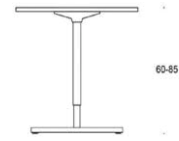

Pinta II

Pinta II, T-bens stativ, höjddreglerbara ben 60-85 cm. Bordsskiva finns i björk, vit, grå laminat, Ek, björk, perfect sense, linoleum, HPL laminat, dekorativ laminat.
Stativ finns i svart eller grått.

Art.nr	Beskrivning	Björk laminat	Vit laminat	Grå laminat	Björk	Ek	Perfect Sense	Linoleum	Högtryck laminat	Dekorativ laminat
4388/1208 Pinta II, 120x80cm	Svart/Grått	4471	3785	4361	6059	5633	6848	8391	9401	5494
4388/1408 Pinta II, 140x80cm	Svart/Grått	4707	4021	4584	7517	5817	7310	8898	9979	5694
4388/1608 Pinta II, 160x80cm	Svart/Grått	4966	4234	4832	7750	6048	7599	9526	11659	5823
4388/1808 Pinta II, 180x80cm	Svart/Grått	5179	4462	5033	7971	6540	8015	9884	11961	6157
4388/2008 Pinta II, 200x80cm	Svart/Grått	5467	4671	5271	8198	6813	8673	11079	12785	6606