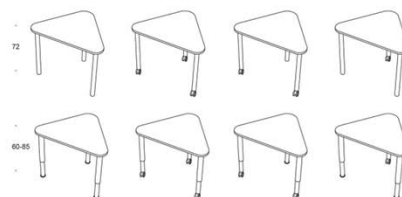

## Pinta Triangle & Rectangular - Grupparbetsbord

Det trekantiga Pinta-bordet med hjul passar utmärkt i nya utbildningsmiljöer tack vare sin design och flyttbarhet. De rundade hörnen ger slitstarka bordsskivor samtidigt som användarna inte skadar sig på dem. Trekantsbordet görs lätt om till olika bordsformationer. Passar för individuellt samt par- och grupparbete.

# Pinta Rectangular

Pinta elevbord finns med flera olika materialval på skivan.

Manuell höjjustering 60-85 cm, stativ med fyra ben. Stativet finns i vitt eller svart. Ben med hjul finns som tillval antingen

# Pinta Triangle

Pinta elevbord. Stativ med 3 ben, manuell höjjustering 60-85 cm.  
 Bordsskiva i vit, björk eller grå laminat, björk, ek, perfect sense, linoleum, HPL-laminat  
 Samt dekorativ laminat. Stativ finns i vitt eller svart.  
 Ben med hjul finns som tillval. Antingen 1st, 2st eller 3st. Fast höjd 72cm finns som tillval.