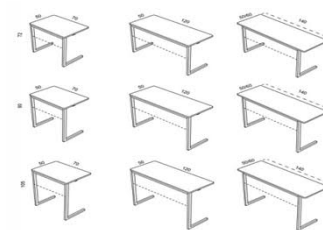

Trivia Light

Trivia Light, Fast höjd 72cm. Bordsskiva finns i vit, björk, grå laminat, perfect sense, linoleum, HPL-laminat, dekorativ laminat samt color laminat. Stativ finns i vit och svart. Glidfötter med justerbar filt eller polyamid. Frontpanel i melaminbelagd spånskiva.

Art.nr	Beskrivning	Vit laminat	Björk laminat	Grå laminat	Perfect Sense	Linoleum	Högtryck laminat	Dekorativ laminat	Color laminat
TriviaLight/0705/72									
TriviaLight 70x50cm, Höjd 72cm.									
	Stativ vit	2840	3422	2993	4928	5000	5138	4746	5282
	Stativ svart	2840	3422	2993	4928	5000	5138	4746	5282
TriviaLight/1205/72									
TriviaLight 120x50cm, Höjd 72cm.									
	Stativ vit	3459	3538	3502	5559	5713	6489	5406	6722
	Stativ svart	3605	3685	3649	5706	5860	6636	5553	6869
TriviaLight/0405/72									
TriviaLight 140x50cm, Höjd 72cm.									
	Stativ vit	3580	3666	3629	5779	6008	9814	5406	10325
	Stativ svart	3727	3813	3776	5926	6155	9961	5553	10472