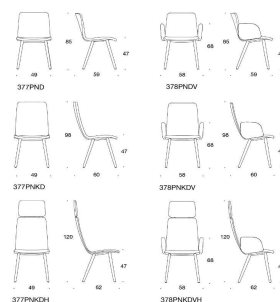

Sola konferensstol med träben

Heklädd. Lågryg. Går att få med klädda armstöd. Träben: ek, ask eller betsad ask vit eller svart. Filtassar.

377PND
Så häklädd, låg rygg, utan armstöd, träben

Beskrivning	PG02	PG04	PG05	PG06	PG07	PG08	PG12
Ek	5280	5809	6099	6387	6772	7157	9804
Ask	4972	5502	5790	6079	6464	6848	9466
Betsad ask vit/Svart	5030	5560	5848	6137	6522	6907	9554

378PNDV
Så häklädd, låg rygg, med armstöd, träben

Ek	8264	8995	9393	9793	10324	10856	13248
Ask	7956	8687	9086	9464	10061	10548	14203
Betsad ask vit/Svart	8014	8745	9144	9543	10074	10606	14264

Heklädd. Högryg. Går att få med klädda armstöd& nackstöd. Träben: ek, ask eller betsad ask vit eller svart. Filtassar.

377PNKD
Så häklädd, hög rygg, utan armstöd, träben

Ek	5522	6053	6341	6630	7015	7400	9132
Ask	5215	5745	6034	6322	6707	7092	8824
Betsad ask vit/svart	5273	5803	6091	6380	6765	7150	8881

378PNKDV
Så häklädd, hög rygg, med klädda armstöd, träben

Ek	8507	9238	9637	10036	10568	11099	13941
Ask	8199	8930	9329	9728	10260	10791	13181
Betsad ask vit/svart	8257	8988	9387	9786	10318	10849	13241