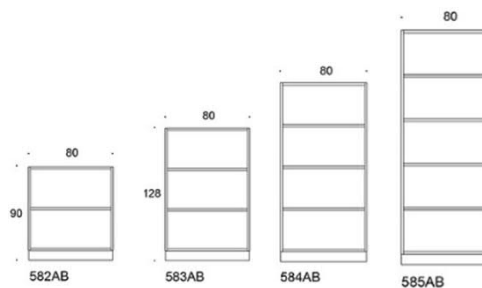

# Combo

Combo öppen förvaring med stome och hyllor i vit eller svart melamin. Flyttbara hyllplan  
Djup 42cm

---

Art.nr	Vit	Svart
582AB		
Sockel 582H2A	1918	2043
Benstativ 582FAB	2085	2264
Högt metallstativ	2573	2814
Hjul 582GAB	2417	2658
583AB		
Sockel 583AB	2361	2516
Benstativ 583FAB	2483	2737
Högt metallstativ	2971	3288
Hjul 583GAB	2815	3132
584AB		
Sockel 584AB	2637	2863
Benstativ 584FAB	2768	3083
585AB		
Sockel 585AB	2962	3495
Benstativ 585FAB	3129	3716