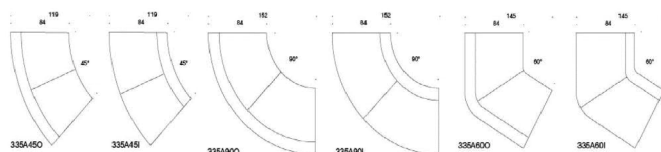

Nooa

Nooa soffan finns med och utan armstöd. Skärm finns som tillval för att skapa en hög rygg till soffan. Även soffan går att bygga ihop i flera olika sektioner och det går även att kombinera med bänken eller med fätöjen. Sofan är helklädd och benen går att få i vit, svart eller hspiring Colours som finns som tillval, alternativt med träben i, ask, vitbetsad ask, svartbetsad ask och ek. Kopplingsbeslag ingår. Prydnadskuddar och ryggkuddar finns att få som tillval.

	Beskrivning	PG02	PG04	PG05	PG06	PG07	PG08	PG12
	331AA Nooa tvåsits soffa utan armstöd							
	Metallstativ vit eller svart	16074	17961	18989	20018	21389	22760	32188
	Krom	16804	18690	19719	20747	22119	2349	32918
	Ek	16267	18154	19182	20210	21582	22953	32381
	Ask Betsad Svart/Vit	15973	17859	18887	19916	21287	22659	32087
	332AA Nooa tvåsits soffa med armstöd							
	Metallstativ vit eller svart	22021	24855	26346	27836	29824	31811	45473
	Krom	22851	25585	27076	28566	30554	32540	46203
	Ek	22314	25048	26539	28029	30017	32004	45667
	Ask Betsad Svart/Vit	22019	24754	26245	27735	29722	31710	45372
	334AAR Nooa tvåsits soffa med armstöd till höger							
	Metallstativ vit eller svart	19213	21528	22790	24053	25736	27419	38988
	Krom	19942	22257	23519	24782	26466	28149	39719
	Ek	19406	21720	22983	24246	25929	27612	39182
	Ask /Betsad Svart/Vit	19111	21427	22689	23951	25634	27317	38888
	334AAL Nooa tvåsits soffa med armstöd till vänster							
	Metallstativ vit eller svart	19213	21528	22790	24053	25736	27419	38988
	Krom	19942	22257	23519	24782	26466	28149	39719
	Ek	19406	21720	22983	24246	25929	27612	39182
	Ask /Betsad Svart/Vit	19111	21427	22689	23951	25634	27317	38888
	331AAA Nooa tresits soffa utan armstöd							
	Metallstativ vit eller svart	20811	23409	24825	26242	28130	23409	43000
	Krom	21541	24139	25555	26971	28860	30748	43730
	Ek	21004	23602	25018	26435	28323	30212	43193
	Ask /Betsad Svart/Vit	20710	23308	24724	26140	28029	29917	42899
	332AAA Nooa tresits soffa med armstöd							
	Metallstativ vit eller svart	26553	29983	31853	33723	36217	38710	55851
	Krom	27282	30713	32583	34453	36946	39440	56581
	Ek	26746	30176	32046	33916	36410	38903	56044
	Ask /Betsad Svart/Vit	26451	29882	31752	33622	36115	38609	55749
	334AAAR Nooa tresits soffa med armstöd till höger							
	Metallstativ vit eller svart	23577	26588	28230	29873	32061	34250	49299
	Krom	24306	27318	28960	30601	32791	34980	50028
	Ek	23070	26781	28423	30065	32254	34443	49492
	Ask /Betsad Svart/Vit	23475	26487	28129	29770	31959	34149	49197