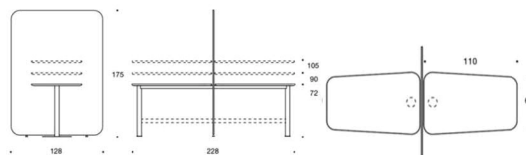

PodMeeting Xpress

PodMeeting Xpress, helklädd skärm 128x175cm.
Två bord på vardera sida om skärm, går att få i tre olika höjder 72cm 90cm och 105cm. Stativ vit.
Tillbehör: Eluttag

	Textil	PG02	PG04	PG05	PG06	PG07	PG08	PG12
	297HM7272 Höjdpåbord72cm							
	Ek	24970	28399	30270	32140	34633	37127	54268
	Ask	24798	28228	30098	31969	34462	36955	54096
	Betsadask svart eller vit	25150	28581	30451	32321	34814	37308	54449
	Vit Laminat	24725	28154	30025	31895	34389	36882	54023
	297HM9090 Höj på bord 90cm							
	Ek	25958	29388	30764	32634	35128	37127	55256
	Ask	25787	29217	30593	32462	34956	36955	55085
	Betsadask svart eller vit	26139	29569	39145	32815	35309	37308	55437
	Vit Laminat	25713	29143	31013	32884	35377	37870	55011
	297HM105105 Höjd på bord 105cm							
	Ek	26034	29464	31334	33204	35698	38191	55332
	Ask	25862	29293	31163	33033	35526	38020	55161
	Betsad ask svart eller vit	26215	29645	31515	33385	35879	38372	55513
	Vit Laminat	25789	29219	31089	32959	35453	37946	55087
	297HM7290 Höjd på bord 72cm och 90cm							
	Ek	25464	28894	30270	32140	34633	37127	54762
	Ask	25292	28723	30098	31969	34462	36955	54590
	Betsad ask svart eller vit	25645	29075	30451	32321	34814	37308	54943
	Vit Laminat	25219	28649	30025	31895	34389	36882	54517
	297HM72105 Höjd på bord 72cm och 105cm							
	Ek	25502	28932	30802	32672	35166	37659	54800
	Ask	25330	28761	30631	32501	34994	37488	54628
	Betsad ask svart eller vit	25683	29113	30983	32853	35347	37840	54981
	Vit Laminat	25257	28687	30557	32427	34921	37414	54555
	297HM90105 Höjd på bord 90cm och 105cm							
	Ek	25996	29426	31296	33166	35660	38153	55294
	Ask	25824	29255	31125	32995	35488	37982	55123
	Betsadask svart eller vit	26177	29607	31477	33347	35841	38334	55475
	Vit Laminat	25751	29181	31051	32921	35415	37908	55049