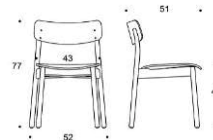

# Ella universalstol med träben

Laminat: vit eller svart. Faner: ek, valnöt, ask eller betsad ask (svart, vit, grön, grå). Sitt höjd 45cm. Klädsalternativ: utan klädsel Armstöd svart plast Träben: ek, ask eller betsad ask (svart, vit, grön, grå).