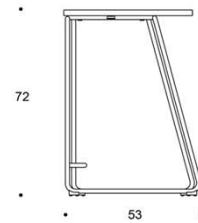

### PoGo - Skolbord

PoGo skolbord är ett mångsidigt, radkopplingsbart och stapelbart bord som är idealiskt för varierande behov i lärmiljöer. Det är stabilt men lätt att flytta. Väskkrokar i båda ändarna av bordsskivan och rundade hörn förbättrar användarkomforten och säkerheten. Bordet finns också i en storlek som passar för två elever.

# PoGo

PoGo har bordsskiva med rundade hörn i 2 olika storlekar med 2 olika tjocklekar i vit Laminat, perfect sense, linoleum, HPL-laminat, dekorativ laminat samt color laminat. Stativet finns i 72cm höjd, epoxylackat stål i vitt, svart eller Inspiring Colours. Bordet är staplingsbart och radkopplingsbart med väskkrok på båda sidorna.