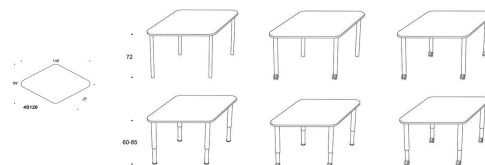

Salmiakki

Salmiakki bordsskiva finns med flera olika materialval på skivan. Stativ med 4 ben i vit eller svart. Fast höjd 72 cm. Går att få med 2 eller 4 st hjul som tillval.

Art.nr	Beskrivning	Björk laminat	Vit laminat	Grå laminat	Björk	Perfect Sense	Linoleum	Högtryck laminat	Dekorativ laminat	Color laminat
4S120	Salmiakki, manuell höjdjustering 60-85 cm, Utan hjul									
	Stativvit	7672	7546	7010	10298	8287	10190	10284	7679	10625
	Stativsvart	5798	5672	5136	8424	6413	8316	8410	5805	8751
4S1200/72	Salmiakki, fast höjd 72 cm Utan hjul									
	Stativvit	6361	6235	5699	8987	6976	8879	8973	6368	9314
	Stativsvart	4615	4489	3954	7241	5230	7133	7228	4622	7568

Tillbehör

Fast ben med höjd 72 cm
Fast höjd med 2 eller 4 hjul

Höjdreglaraben 60-86 cm
Höjdreglaraben med 2 eller 4 hjul