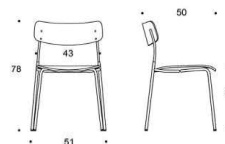

# Ella universalstol med fyra ben

Sits och ryggstöd: Laminat: vit eller svart. Faner: ek, valnöt, ask eller betsad ask (svart, vit, grön, grège) Sitt höjd 45cm. Klädselalternativ: utan klädsel. Armstöd: svart plast. Metallstativ: svart, vit, grön, grège Inspiring Colours