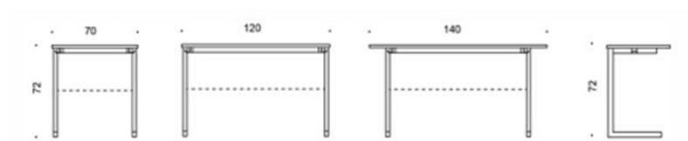

Trivia Light

Trivia Light, Fast höjd 72cm. Bordsskiva finns i vit, björk, grå laminat, perfect sense, linoleum, HPL-laminat, dekorativ laminat samt color laminat. Stativ finns i vit och svart. Glidfötter med justerbar filt eller polyamid. Frontpanel i melaminbelagd spånskiva.

Art.nr	Beskrivning	Vit laminat	Björk laminat	Grå laminat	Perfect Sense	Linoleum	Högtryck laminat	Dekorativ laminat	Color laminat
TriviaLight/0705/72									
TriviaLight 70x50cm, Höjd 72cm.									
	Stativ vit	2840	3422	2993	4928	5000	5138	4746	5282
	Stativ svart	2840	3422	2993	4928	5000	5138	4746	5282
TriviaLight/1205/72									
TriviaLight 120x50cm, Höjd 72cm.									
	Stativ vit	3459	3538	3502	5559	5713	6489	5406	6722
	Stativ svart	3605	3685	3649	5706	5860	6636	5553	6869
TriviaLight/0405/72									
TriviaLight 140x50cm, Höjd 72cm.									
	Stativ vit	3580	3666	3629	5779	6008	9814	5406	10325
	Stativ svart	3727	3813	3776	5926	6155	9961	5553	10472