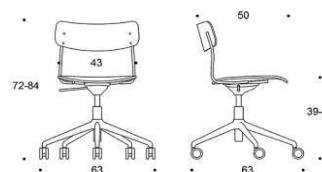

Ella universalstol med höjdjustering och kryssfot med hjul

Sits och ryggstöd: Laminat: vit eller svart. Faner: ek, valnöt, ask eller betsad ask (svart, vit, röd, grön, brun, grå) Sitt höjd 39-51cm.
Klädselalternativ: utan klädsel Armstöd: svart plast Metallstativ: svart, vit, grön, grå krom, Inspiring Colours

Beskrivning	Betsad	Ek	Ask	Valnöt
742197 Ella klädd, utan armstöd 5-armat samt hjul Svart/vit RAL-färg	7254	7316	7159	7399
	7342	7404	7247	7487

Beskrivning	PG02	PG04	PG05	PG06	PG07	PG08	PG12
Ella klädd sits. Utan armstöd 5-armat fotkryss samt hjul Ek	7305	7583	7734	7885	8087	8289	9675
	7250	7527	7687	7830	8013	8233	9616
	7295	7573	7724	7875	8077	8279	9665
	7342	7620	7771	7922	8124	8326	9712

Ella klädd rygg och sits. Utan armstöd 5-armat Fotkryss samt hjul Ek	8150	8549	8766	8983	9273	9563	11554
	8137	8535	8752	8970	9259	9549	11540
	8151	8550	8767	8984	9274	9564	11555
	8199	8597	8815	9032	9322	9611	11603

Ella helklädd. Utan armstöd 5-armat fotkryss samt hjul Helklädd	8033	8552	8835	9119	9496	9874	12470

Beskrivning	Vit lamiant/Svart laminat
Ella oklädd, utan Armstöd 5-armat fotkryss samt hjul Svart/vit RAL-färg	6933
	7021

Beskrivning	100% återvunnen plast: Svart/vit/grön/graige
Ella klädd, utan Armstöd 5-armat fotkryss samt hjul Svart/vit RAL-färg	5803
	5891