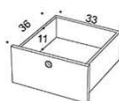

Combo Elevskåp

Combo elevskåp stomme och hyllor
i vit melamin.
Dörrar och lådfronter i vit melamin.
Stativ med låsbara hjul.

Beskrivning	Vit front
Comboelevskåp 80x42x90 cm, Med hjulsstativ Öppen förvaring	3154
Comboelevskåp 80x42x128 cm, Med hjulsstativ Öppen förvaring	3739
Comboelevskåp 120x42x90cm, Med hjulsstativ Öppen förvaring	3827
Combo elevskåp 120x42x128cm, Med hjulsstativ Öppen förvaring	4795

Tillbehör

Beskrivning	Vit front	Beige	PG02	PG04	PG05	PG06	PG08
Dörrpar 1M	685	725					
Dubbellåda 1M	1953	2231					
Tillägghyllor 1M	496						
Klädd baksida 80x42x51	849	1332	849	1332	1598	1863	2570
Klädd baksida 80x42x90	867	1372	867	1372	1647	1922	2655
Klädd baksida 80x42x128	944	1491	944	1491	1789	2085	2877
Klädd baksida 120x42x90	977	1543	977	1543	1851	2158	2978
Klädd baksida 120x42x128	977	1543	977	1543	1851	2158	2978