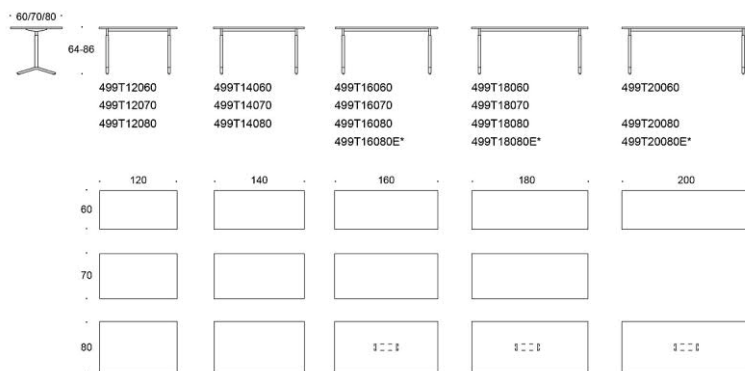

Alku T-ben

Alku bord, T-ben finns med flera olika materialval på skivan.
Manuell höjjustering 64-86 cm, ben vita eller svarta.

Art.nr	Färg stativ	Vit laminat	Ek	Ask	Betsad ask Vit/svart	Perfect Sense	Linoleum	Högtrycks-laminat	Dekorativ laminat
Alku 120x60									
499T12060	Vitt	5150	6752	6803	6860	7784	9820	9400	7074
499T12060	Svart	4906	6508	6559	6616	7784	9576	9556	6830
Alku 140x60									
499T14060	Vitt	5319	7154	7220	7278	8094	10123	11186	7282
499T14060	Svart	5075	6910	6976	7034	7850	9879	10942	7038
Alku 160x60									
499T16060	Vitt	5514	7403	7477	7565	8257	10471	12650	7389
499T16060	Svart	5270	7159	7233	7321	8014	10227	12406	7145
Alku 180x60									
499T18060	Vitt	5641	7576	7658	7744	9021	10568	12870	7797
499T18060	Svart	5397	7332	7414	7501	8777	10324	12626	7553
Alku 200x60									
499T20060	Vitt	5756	6646	7850	7936	7425	10094	14232	6932
499T20060	Svart	5512	6402	7606	7992	7181	9850	13988	6688