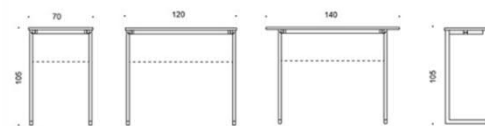

Trivia Light

Trivia Light, Fast höjd 105cm. Bordsskiva finns i vit, björk, grå laminat, perfect sense, linoleum, HPL-laminat, dekorativ laminat samt color laminat. Stativ finns i vit och svart. Glidfötter med justerbar filt eller polyamid. Frontpanel i melaminbelagd spånskiva.

Art.nr	Beskrivning	Vit laminat	Björk laminat	Grå laminat	Perfect Sense	Linoleum	Högtryck laminat	Dekorativ laminat	Color laminat
TriviaLight/0705/105 TriviaLight 70x50cm, Höjd 105 cm.									
	Stativ vit	3233	3814	3385	5320	5392	5530	5138	5674
	Stativ svart	3233	3814	3385	5320	5392	5530	5138	5674
TriviaLight/1205/105 TriviaLight 120x50 cm, Höjd 105 cm.									
	Stativ vit	3998	4077	4041	6099	6252	7029	5946	7261
	Stativ svart	3998	4077	4041	6099	6252	7029	5946	7261
TriviaLight/0405/105 TriviaLight 140x50 cm, Höjd 105 cm.									
	Stativ vit	4119	4205	4168	6318	6547	10353	5946	10863
	Stativ svart	4119	4205	4168	6318	6547	10353	5946	10863

Tillbehör

Beskrivning	Vit laminat	Grå Laminat	Björk Laminat
Frontpanel 70 cm	993	1009	1038
Frontpanel 120 cm	1187	1217	1265
Frontpanel 140 cm	1187	1217	1265