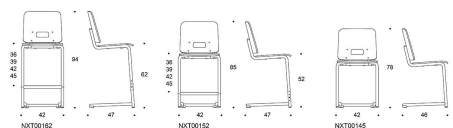

Grip NxT

Grip NxT med C-stativ är en stapelbar och hängbar elevstol. Stolen finns med tre sitthöjder, vilket garanterar ett passande alternativ för varje elev. Tack vare det justerbara fotstödet passar sammastmodellen för användare av olika längder - från förskolebarn till vuxenstuderande. Skolstolen Grip NxT med C-stativ kan hängas på bordet från ryggstödet utan någon separat hängare.

NxT00162(C)
Grip NxT med C-stativ
62cm
Klädd sits
Rygg i valfritt
standardlaminat
Benstativ svart, vit grå

Vit
Röd
Grön
Grå
Björk
Ek
Sand Yellow
Apricote Nude
Sage Green

Beskrivning PG02 PG04 PG05 PG06 PG07 PG08 PG12

3685	3937	4075	4212	4395	4579	5839
3680	3933	4070	4208	4391	4574	5835
3680	3933	4070	4208	4391	4574	5835
3685	3937	4075	4212	4395	4579	5839
3680	3933	4070	4208	4391	4574	5835
3680	3933	4070	4208	4391	4574	5835
3849	4101	4239	4376	4560	4743	6004
3849	4101	4239	4376	4560	4743	6004
3849	4101	4239	4376	4560	4743	6004