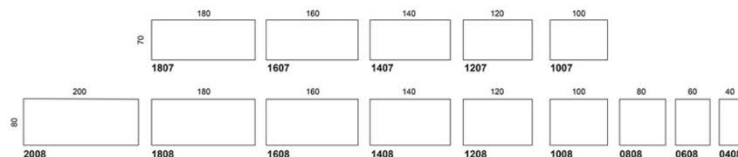

# Pinta I

Pinta I fyrbensstativ med manuell höjdjustering 63-85 cm eller fast höjd 72cm.

Bordsskiva finns i vit laminat, björklaminat, grå laminat, björk, ek, perfect sense, linoleum, HPL laminat samt dekorativt laminat.

# Pinta I

Pinta I fyrbensstativ med manuell höjdjustering 63-85 cm eller fast höjd 72cm.  
Bordsskiva finns i vit laminat, björklaminat, grå laminat, björk, ek, perfect sense, linoleum samt dekorativ laminat. Stativ finns i grå eller svart.  
Dem manuella benen kan justeras med hjälp av hylsor på varje ben. Utvalda bord går att få med öppen sarg, måste anges på beställning.