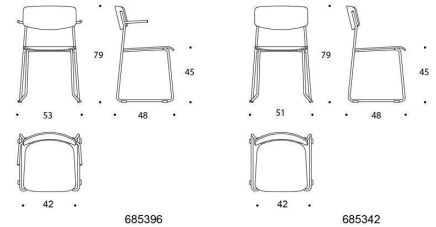

Elly

Stativ: lackat vit eller svart samt RAL finns som tillval. Glidfötter i filt eller plast. Sits och ryggstöd: vitt eller Vicenza oak laminat. Armstöd: svart plast. Även med klädd sits och ryggstöd. Versionen med armstöd kan hängas upp på bordsskivan, stapelbar, versionen utan armstöd har radkopplingsbeslag som standard. Tillbehör: Förvaringsvagn

	Beskrivning	Vit	Vicenza oak							
	685342 Elly stol, rygg och sits laminat, medar, radkopplingsbeslag, glidknappar, filt, staplingsbar Stativ Vitt/svart	2507	2511							
	685396 Elly stol, rygg och sits laminat, medar med armstöd, radkopplingsbeslag, glidknappar, filt, staplingsbar Stativ Vitt/svart	2595	2599							
	685342B Elly stol, rygg laminat och sits klädd, medar, radkopplingsbeslag, glidknappar, filt, staplingsbar Stativ Vitt/svart(Vit laminat) Stativ Vitt/svart(Vicenza oak laminat)	3010	3262	3400	3537	3721	3904	5164		
	685396B Elly stol, rygg laminat och sits klädd, medar med armstöd, radkopplingsbeslag, glidknappar, filt, staplingsbar Stativ Vitt/svart(Vit laminat) Stativ Vitt/svart(Vicenza oak laminat)	3098	3350	3488	3625	3808	3992	5252		
	685342A Elly stol, rygg och sits klädd, medar, radkopplingsbeslag, glidknappar, filt, staplingsbar Stativ Vitt/svart(Vit laminat)	3369	3773	3993	4213	4506	4800	6816		
	685396B Elly stol, rygg och sits klädd, medar med armstöd, radkopplingsbeslag, glidknappar, filt, staplingsbar Stativ Vitt/svart(Vit laminat)	3457	3861	4081	4301	4594	4888	6905