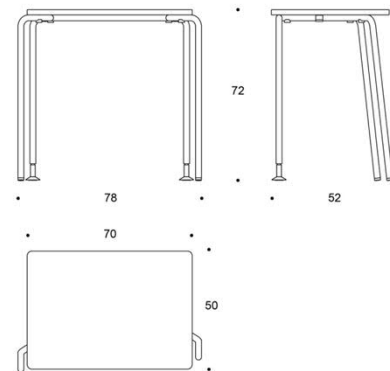

PreGo

PreGo har bordsskiva med rundade hörn med 2 olika tjocklekar I vit laminat, Perfect sense, linoleum, HPL-laminat, dekorativ laminat samt color laminat. Stativet finns I 72cm höjd, epoxylackat stål i vitt, svart eller Inspiring Colours. Bordet är staplingsbart med väskkrok på båda sidorna.

Beskrivning	Vit laminat	Perfect Sense	Linoleum	Högtrycks-laminat	Dekorativ laminat	Color laminat
PreGo 70x50 cm, med glidfötter Tjocklek 16 mm plywood Stativ vit/svart	4788	5834	7895	8062	5689	8206
PreGo 70x50 cm, med glidfötter Tjocklek 22 mm spånskiva Stativ vit/svart	2887	4975	5046	5185	4793	5328
PreGo 70x50 cm, med hjul Tjocklek 16 mm plywood Stativ vit/svart	4791	5837	7898	8065	5692	8209
PreGo 70x50 cm, med hjul Tjocklek 22 mm spånskiva Stativ vit/svart	2890	4977	5049	5188	4796	5331