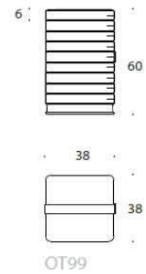

Puffet

Skummet inuti Puffet-kuddarna är typ HR50. Färgmix Touch tyg, kant- och bottenfärg är grå. 2 kuddar i orange, grön och fuchsia och 1 kudde i violett, turkos och gul.

Beskrivning
OT99
Puffet, färgmix

Touch
6 455

Skummet inuti Puffet-kuddarna är typ HR50. Gråskala: Silvertextyg, kant- och botten I alla kuddar är grå (carbon). 3 kuddar I varje nyans av grått (Carbon, Plata och Titanium).

Beskrivning
OT99/grey
Puffet, gråskala

Silvertex
6455

Puffet vagn, vit