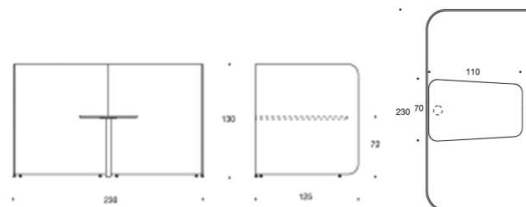

PodMeeting Cove

PodMeetingCove, helklädd skärmoch bordsskiva.
Tillbehör: Klädhängare,klädhängare med spegel, hållare för
Klädhängare ,eluttag.
Kan med fördel kombineras med stolen Sola eller soffan PodLounge.

296M
Helklädd Skärm, stativ vitt. Bordsskiva:
Ek
Ask
Betsadasksvart ellervit
Vit laminat

Textil	PG02	PG04	PG05	PG06	PG07	PG08	PG12
	39640	45643	48916	52189	56552	60916	90912
	39555	45557	48830	52103	56466	60830	90826
	39731	45734	49006	52279	56643	61006	91003
	39518	45521	48793	52066	56430	60793	90790