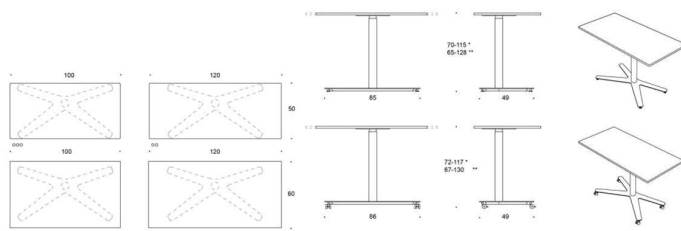

Jojo Kryssfot

Jojo kryssfot finns med flera olika materialval på skivan. . Stativ finns i vit och svart färg. Höjdjustering med gasfjäder. Låsbara hjul eller justerbara glidfötter. Rundade hörn, (Ek endast med skarpa hörn). Kantband i laminerade bordsskivor.

Art.nr	Beskrivning	Vit laminat	Grå laminat	Björk laminat	Ek	Perfect Sense	Linoleum	Högtrycks laminat	Dekorativ laminat	Color laminat
	Jojo bord, X-stativ, glidfötter, höjdjustering med gasfjäder 70–115 cm, skiva 100×50 cm, stativ svart / vit	9655	9388	7718	10169	11211	11196	12213	9476	12437
	Jojo bord, X-stativ, hjul, höjdjustering med gasfjäder 72-117 cm, skiva 100×50 cm, stativ svart / vit	9857	9590	7919	10371	11413	11398	12415	9678	12639
	Jojo bord, X-stativ, glidfötter, höjdjustering med gasfjäder 70–115 cm, skiva 100×50 cm, med runda hörn, stativ svart/ vit	9077	9116	9143		10931	11071	11981	10915	12205
	Jojo bord, X-stativ, hjul, höjdjustering med gasfjäder 72-117 cm, skiva 100×50 cm, med runda hörn, stativ svart /vit	9279	9318	7919		11132	11272	12183	11117	12407
	Jojo bord, X-stativ, glidfötter, höjdjustering med gasfjäder 70–115 cm, skiva 120×50 cm Med runda horn, stativ svart/ vit	9143	9186	9222		11244	11397	12174	11091	12406
	Jojo bord, X-stativ, hjul, höjdjustering med gasfjäder 72-117 cm, skiva 120×50 cm med runda hörn, stativ svart / vit	9345	9388	9424		11445	11599	12375	11293	12608
	Jojo bord, X-stativ, glidfötter, höjdjustering med gasfjäder 70–115 cm, skiva 100×60 cm, stativ svart / vit	8750	9097	9135	10310	11276	11489	12394	9703	12627
	Jojo bord, X-stativ, hjul, höjdjustering med gasfjäder 72-117 cm, skiva 100×60 cm, stativ svart / vit	8952	9299	9337	10512	11478	11691	12596	9905	12829