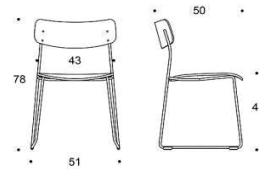

# Ella medar

Sits och ryggstöd: Laminat: vit eller svart. Faner: ek, vâhöt, ask eller betsad ask (svart, vit, röd, grön, brun, grägg) Sitthöjd 45cm. Klädselalternativ: utan klädsel Armstöd svart plast Metallstâiv: svart, vit, grön, grägg krom, Inspiring Cdours