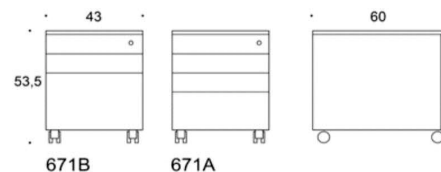

Cupio

Cupiohurts ram: Vit eller svart lamiant.
Front och toppskiva: Ek & vit laminat eller svart laminat.
Översta lådan är utrustad med pennförvaring, Centrallås inclusive säkerhetsmekanism.

Beskrivning front	Topskiva ek	Topskiva vit laminat	Topskiva svart laminat
671AR Cupio, 4 lådor, utan handtag			
Vit laminat	3282	2893	2929
Svart laminat	3432	3043	3079
Ek	4394	4005	4041
671AR Cupio, 4 lådor, utan handtag			
Vit laminat	3282	2893	2929
Svart laminat	3432	3043	3079
Ek	4394	4005	4041

Tillbehör

	Vit
670VE/57 Lådhandtag 4 lådor	186
Lådhandtag 3 lådor	140
670SK/57 Draghandtag	323