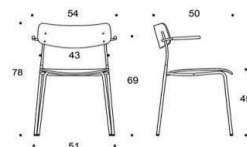

Ella universalstol med fyrbensstativ

Raka armstöd

743990

Ella oklädd med korta armstöd fyrbensstativ
Svart/vit
RAL-färg

Betsad	Ek	Ask	Valnöt
5496	5531	5374	5614
5492	5554	5397	5637