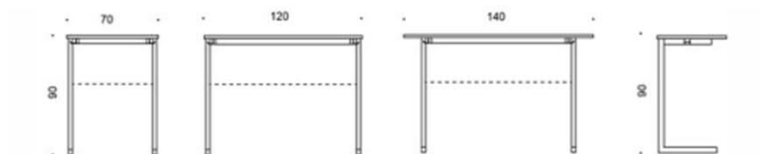

Trivia Light

Trivia Light, Fast höjd 90cm. Bordsskiva finns i vit, björk, grå laminat, perfect sense, linoleum, HPL-laminat, dekorativ laminat samt color laminat. Stativ finns i vit och svart. Glidfötter med justerbar filt eller polyamid. Frontpanel i melaminbelagd spånskiva.

Art.nr	Beskrivning	Vit laminat	Björk laminat	Grå laminat	Perfect Sense	Linoleum	Högtryck laminat	Dekorativ laminat	Color laminat
TriviaLight/0705/90 TriviaLight 70x50cm, Höjd 90cm.									
	Stativ vit	3145	3726	3298	5233	5305	5443	5051	5587
	Stativ svart	3145	3726	3298	5233	5305	5443	5051	5587
TriviaLight/1205/90 TriviaLight 120x50cm, Höjd 90cm.									
	Stativ vit	3993	4072	4036	6093	6247	7023	5941	7256
	Stativ svart	3993	4072	4036	6093	6247	7023	5941	7256
TriviaLight/0405/90 TriviaLight 140x50cm, Höjd 90cm.									
	Stativ vit	4114	4200	4163	6313	6542	10348	5941	10859
	Stativ svart	4114	4200	4163	6313	6542	10348	5941	10859