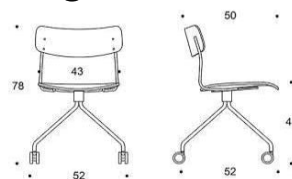

# Ella universalstol med fyrfotskryss

Sits och ryggstöd: Laminat: vit eller svart. Faner: ek, valnöt, ask eller betsad ask (svart, vit, grön, grège) Sitt höjd 45cm.  
 Klädselalternativ: utan klädsel, Armstöd: svart plast. Metallstativ: svart, vit, röd, grön, brun, grège krom, Inspiring Cdours