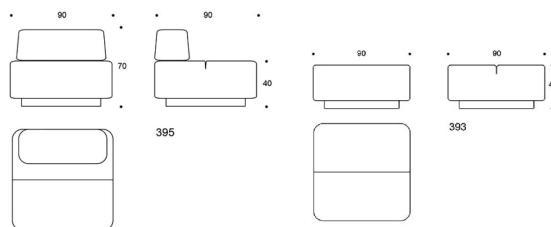

Movie

Design Rane Vaskivuori

Movie - Sittpuff

Movie - Sittpuff

Sittmodulen Movie med ryggstöd, fungerar både som fristående fätölj och som en del av en grupp med andra Movie-moduler. Movie är en helklädd sittmöbel som passar särskilt bra i lobbyutrymmen. Modulerna går att koppla samman och kombineras fritt till stora soffgrupper.

	Beskrivning	PG2	PG4	PG5	PG6	PG7	PG8	PG12
	393 Helklädd sits, utan rygg Svart sockel	10586	11721	12340	12958	13783	14608	20280
	395 Helklädd sits, med rygg Svart sockel	14691	16305	17185	18065	19238	20412	28478
	397 Helklädd hörnmodul och ryggstöd Svart sockel	13522	15137	16017	16897	18070	19244	27310