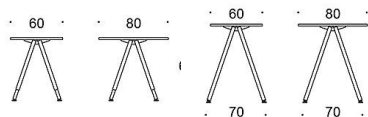

Alku A-ben

Alku bord A-ben finns bordsskivan med flera materialval.
Manuell höjdjustering 63-68 cm eller fast höjd 90cm.
Ben vita eller svarta, vita skruvar för höjdjustering.

Art.nr	Färg stativ	Vit laminat	Ek	Ask	Betsad ask Vit/svart	Perfect Sense	Linoleum	Högtrycks-laminat	Dekorativ laminat
Alku 120x80, Höjdjustering 63-85cm									
499A80120	Vitt	3793	5641	5711	5769	6856	8399	9409	5502
499A70120	Svart	4870	6718	6788	6846	7933	9476	10486	6579
Alku 120x80, Fast höjd 90cm									
499A9080120	Vitt	5114	6961	7032	7089	8176	8720	10729	6823
499A9080120	Svart	5114	6961	7032	7089	8176	8720	10729	6823
Alku 140x80, Höjdjustering 63-85cm									
499A80140	Vitt	4039	5836	6581	6956	7328	8917	9998	5713
499A80140	Svart	5116	6913	7657	8033	8405	9994	10074	6790
Alku 140x80, Fast höjd 90cm									
499A9080140	Vitt	5360	7157	7901	8277	8649	10238	11318	7034
499A9080140	Svart	5360	7157	7901	8277	8649	10238	11318	7034
Alku 160x80, Höjdjustering 63-85cm									
499A80160	Vitt	4233	6047	7087	7142	7598	9525	11658	5822
499A80160	Svart	5309	7124	8164	8218	8675	10602	12735	6898
Alku 160x80, Fast höjd 90cm									
499A9080160	Vitt	5553	7368	8408	8462	8919	10846	12979	7142
499A9080160	Svart	5553	7368	8408	8462	8919	10846	12979	7142
Alku 180x80, Höjdjustering 63-85cm,									
499A80180	Vitt	4479	6557	7299	7351	8032	9901	11978	6174
499A80180	Svart	5556	7634	8376	8428	9109	10978	13055	7251
Alku 180x80, Fast höjd 90cm,									
499A9080180	Vitt	5800	7878	8619	8672	9353	11222	13299	7494
499A9080180	Svart	5800	7878	8619	8672	9353	11222	13299	7494
Alku 200x80, Höjdjustering 63-85cm,									
499A80200	Vitt	4667	6809	7478	7529	8669	11076	12781	6603
499A80200	Svart	5744	7886	8555	8606	9746	12154	13858	7679
Alku 200x80, Fast höjd 90cm,									
499A9080200	Vitt/svart	5987	8130	8798	8849	9990	12396	14102	7923