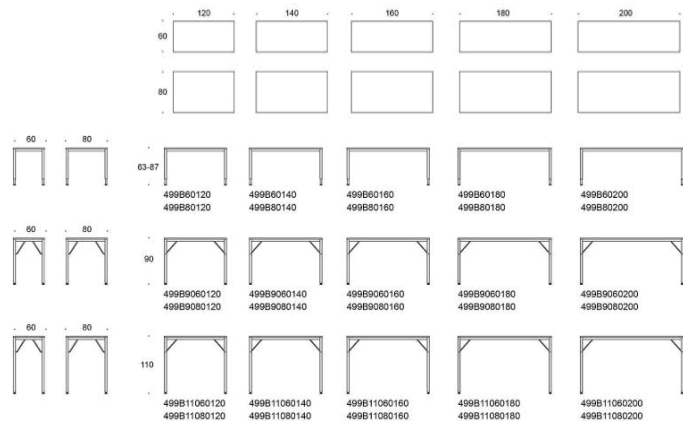

## Alku – Universalbord med I-ben

Alku-bordet med I-ben i metall passar med sina enkla och rena linjer lika bra hemma som på kontoret. Det finns i tre olika höjder: höjjustering 63-87cm och fast höjd 90 och 110cm. Bordets form är designad att vara så enkel som möjligt, inte ens höjjusteringsmekanismen döljs.

# Alku I-ben

Alku I-ben finns med flera olika materialval på skivan. Det finns i fem olika höjder, höjdjustering 63-87 cm och fast höjd 72 cm, 81 cm, 90 cm och bordets form är designad för att vara så enkel som möjligt, inte ens höjdjusteringsmekanismen döljs. Stativ finns i vit, svart och inspiering colours.