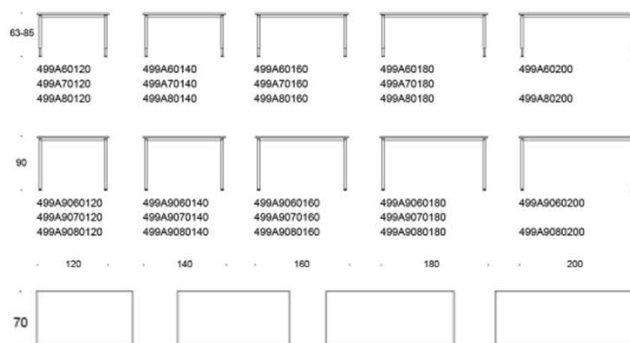

Alku A-ben

Alku A-bens bord finns med flera olika materialval på skivan.
Manuell höjdjustering 63-68 cm eller fast höjd 90cm. Ben vita eller svarta, vita skruvar för höjdjustering.

Art.nr	Färg stativ	Vit laminat	Ek	Ask	Betsad ask Vit/svart	Perfect Sense	Linoleum	Högtrycks-laminat	Dekoratitiv laminat
Alku 120x70, Höjdjustering 63-85cm									
499A70120	Vitt	3743	5260	5279	5337	6811	8264	8886	5431
499A70120	Svart	4820	6337	6356	6414	7888	9340	9962	6508
Alku 120x70, Fast höjd 90cm									
499A9070120	Vitt	5064	6581	6600	6658	8132	9584	10206	6752
499A9070120	Svart	5064	6581	6600	6658	8132	9584	10206	6752
Alku 140x70, Höjdjustering 63-85cm									
499A70140	Vitt	5303	6898	7883	7938	8561	10086	11025	6898
499A70140	Svart	5303	6898	7883	7938	8561	10086	11025	6898
Alku 140x70, Fast höjd 90cm									
499A9070140	Vitt	5303	6898	7883	7938	8561	10086	11025	6898
499A9070140	Svart	5303	6898	7883	7938	8561	10086	11025	6898
Alku 160x70, Höjdjustering 63-85cm,									
499A70160	Vitt	4159	5785	6691	6746	7487	9158	11307	5728
499A70160	Svart	5236	6862	7768	7823	8564	10235	12384	6805
Alku 160x70, Fast höjd 90cm,									
499A9070160	Vitt	5480	7105	8012	8067	8808	10479	12628	7049
499A9070160	Svart	5480	7105	8012	8067	8808	10479	12628	7049
Alku 180x70, Höjdjustering 63-85cm,									
499A70180	Vitt	4409	6333	6933	7012	7791	9464	11787	6138
499A70180	Svart	5486	7410	8010	8089	8868	10541	12864	7215
Alku 180x70, Fast höjd 90cm,									
499A9070180	Vitt	5730	7654	8254	8333	9112	10785	13108	7459
499A9070180	Svart	5730	7654	8254	8333	9112	10785	13108	7459