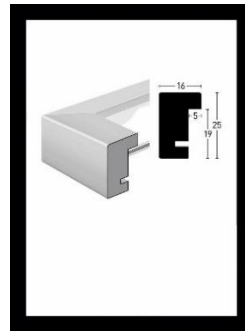

Dokumenttavla

Dokumenttavla med vit botten med björklister och urljyftbara plexiglas.

Tavelramar

Tavelram med glas

Angivna mått är innermått.

Träramens bredd är 16 mm och djup 25 mm.

Kuber / texter

Kuber för exponering av produkter eller skyltar. Urfrästa texter i MDF.