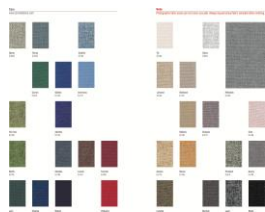

Materialalternativ

Cara

Vi kan förse våra produkter med många andra alternativ än standard. Nedan följer exempel på hur produkterna kan anpassas.

Cara

Tillverkas av Camira Fabrics i 100% polyolefin. Det väger 374 gram per m² och är i 170 cm bredd. Uppfyller flamsäkerhet enligt EN 1021-1:2006 och finns tillgängligt i 40 olika kulörer. För mer information www.camirafabrics.com