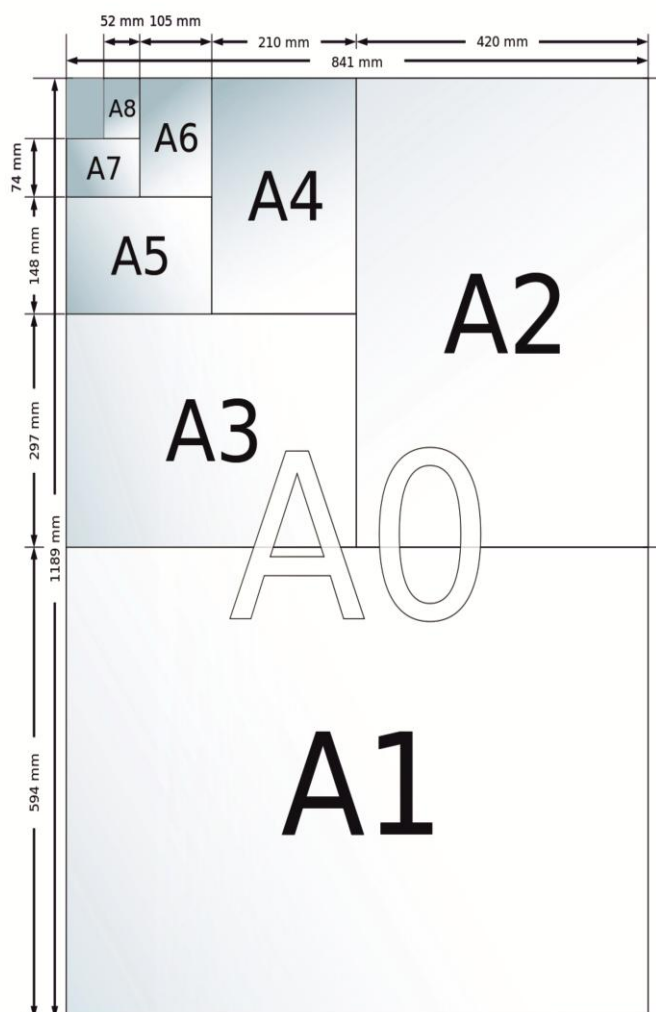

Storlekar och projiceringsformat

Storlekar i A-serien enligt ISO 216:2007

Format	4:3	16:9	16:10	2.35:1
Bredd i mm	Höjd i mm	Höjd i mm	Höjd i mm	Höjd i mm
1500	1125	844	938	638
1600	1200	900	1000	680
1700	1275	956	1063	723
1800	1350	1013	1125	765
1900	1425	1069	1188	808
2000	1500	1125	1250	850
2100	1575	1181	1313	893
2200	1650	1238	1375	935
2300	1725	1294	1438	978
2400	1800	1350	1500	1020
2500	1875	1406	1563	1063
2600	1950	1463	1625	1105
2700	2025	1519	1688	1148
2800	2100	1575	1750	1190
2900	2175	1631	1813	1233
3000	2250	1688	1875	1275
3100	2325	1744	1938	1318
3200	2400	1800	2000	1360
3300	2475	1856	2063	1403
3400	2550	1913	2125	1445
3500	2625	1969	2188	1488
3600	2700	2025	2250	1530
3700	2775	2081	2313	1573
3800	2850	2138	2375	1615
3900	2925	2194	2438	1658
4000	3000	2250	2500	1700
4100	3075	2306	2563	1743
4200	3150	2363	2625	1785
4300	3225	2419	2688	1828
4400	3300	2475	2750	1870
4500	3375	2531	2813	1913
4600	3450	2588	2875	1955
4700	3525	2644	2938	1998
4800	3600	2700	3000	2040
4900	3675	2756	3063	2083
5000	3750	2813	3125	2125