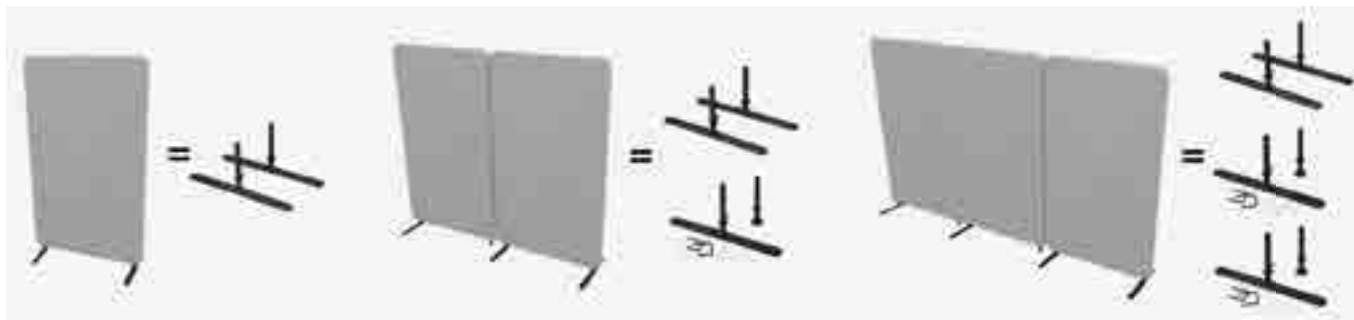

18018500

18018500 + 18018510

18018500 + 18018510 + 18018510