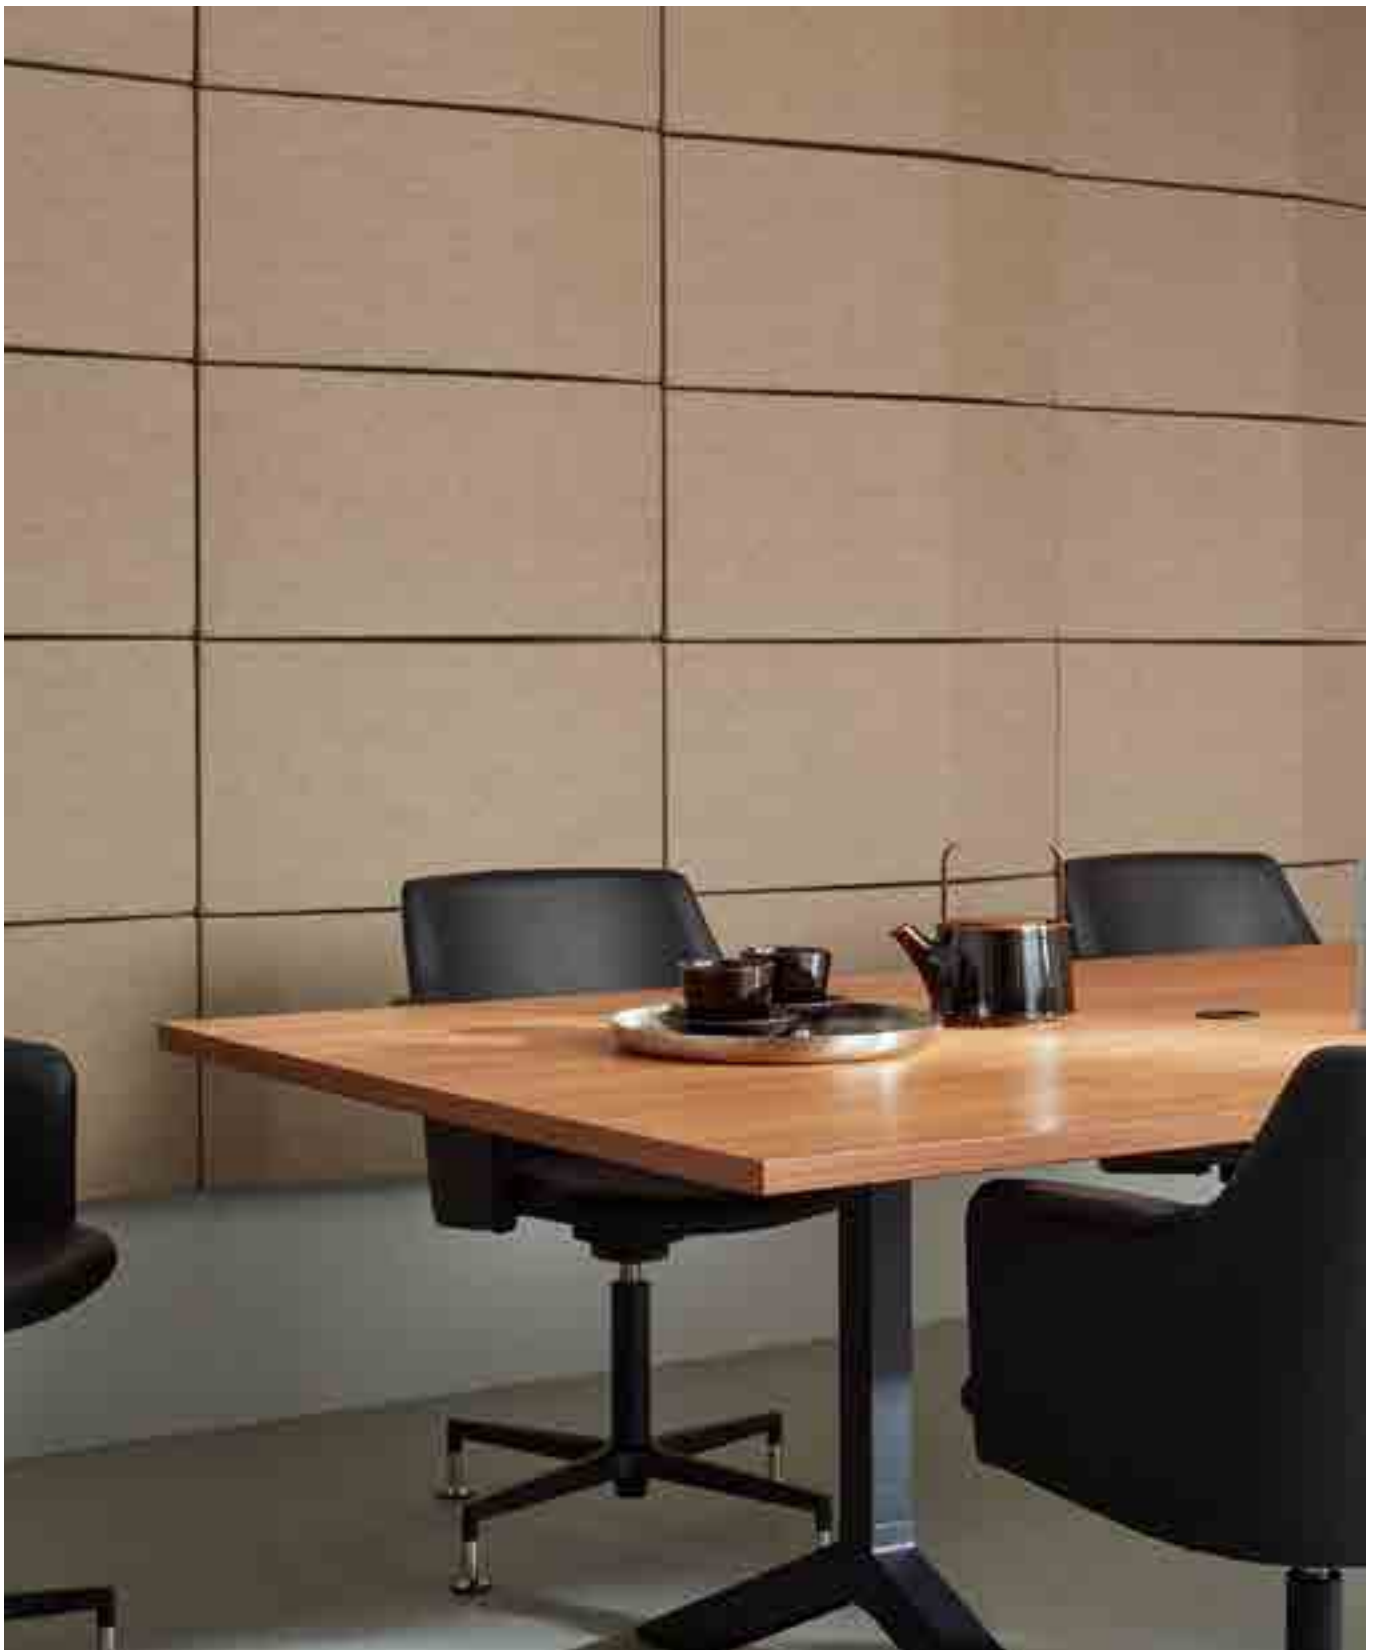

Triline Wall Panel

Design Anya Sebton. Triline Walls ljudabsorberande moduler har raka avslut, därför passar produkten utmärkt för att skapa heltäckande mönster på stora väggar. Kan monteras såväl horisontellt som vertikalt, vilket ger valfriheten att skapa både symmetriska och assymetriska mönsterformationer. Monteras enkelt med dolda upphängningskenor. Absorbenterna består av ljudabsorberande fyllning monterad i en MDF-ram, klädd med textil.

[Teknisk specifikation](#)