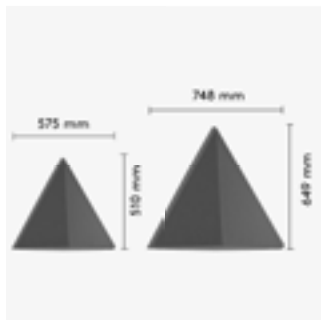

Bits väggabsorbent

Ljudabsorberande väggpaneler i två olika storlekar av formpressad polyesterfiber, klädd med textil.
Beställs per modul. Väggbeslag ingår.

Benämning, BxHxD mm	Vikt Kg	Art nr	Pris C	Pris D	Pris E
Bits Wall inkl beslag 575x510x100	1,0	188 500 00	1 785	2 007	2 516
Bits Wall XL inkl beslag 748x649x100	1,4	188 501 00	2 617	2 895	3 341

Textiler

C

Focus
Focus Melange

D

Blazer

E

Divina 3
Divina Melange
Hero 2
Hero Heather