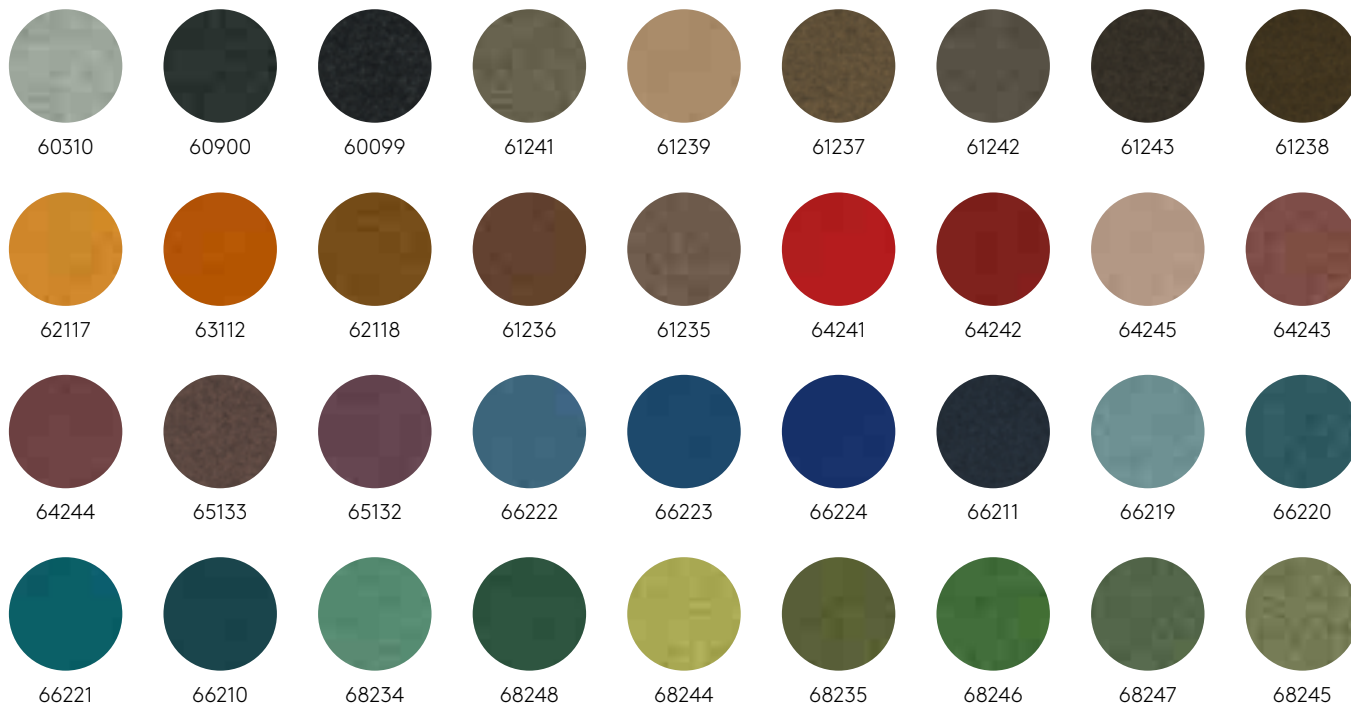

Focus Melange Gabriel. Ej standardfärger — längre leveranstid.

Hampa Kan skilja sig i färg och uttryck, även på samma order.

Marbela