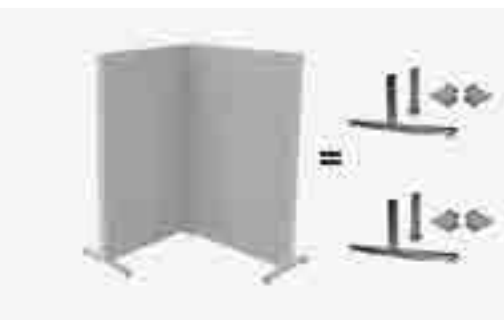

19345305

19345310

19345320

19345300

19345320 + 19345320

19345300 + 19345310

Alumi ben

Metallben i vit- eller grålackerat utförande med hjul eller ställfot. Obs! Säljs som par. Benhöjd 30 mm från golvet, undantag ställfot med hjul: höjd från golvet: 100 mm. 2-pack täckbricka för spår i övre profil ingår vid leverans, men kan även beställas extra.