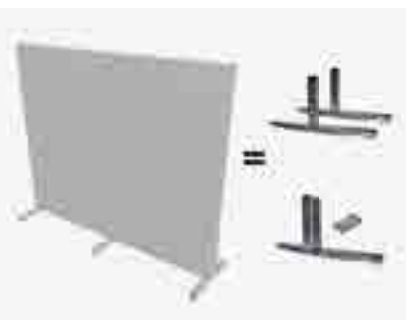

19345305

19345310

19345320

19345300

19345320 + 19345320

19345300 + 19345310

Alumi ben

Metallben i vit- eller grålackerat utförande med hjul eller ställfot. Obs! Säljs som par. Benhöjd 30 mm från golvet, undantag ställfot med hjul: höjd från golvet: 100 mm. 2-pack täckbricka för spår i övre profil ingår vid leverans, men kan även beställas extra.