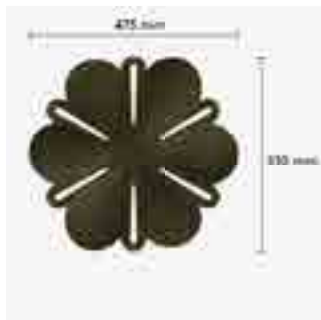

Airbloom

Modulerna monteras ihop med hjälp av plastkopplingar (ingår). Textilier från prisgrupp A och B är tillgängliga både i 3-pack och 10-pack. Övrig textil säljs endast i 10-pack.

Benämning, BxHxD mm	Vikt Kg	Art nr	Pris A	Pris B	Pris C	Pris D	Pris E
Airbloom 10-pack 475x510	2,6	192 910 00	5 788	6 371	12 068	13 971	15 540
Airbloom 3-pack 475x510	0,8	192 900 00	2 200	2 353			

Textiler

A

Soundfelt VF*

B

~~Air felt~~
Hampa*

C

Focus
Focus Melange

D

Blazer

E

Divina 3
Divina Melange
Europost
Hero 2

* Endast färgval, ingen textil