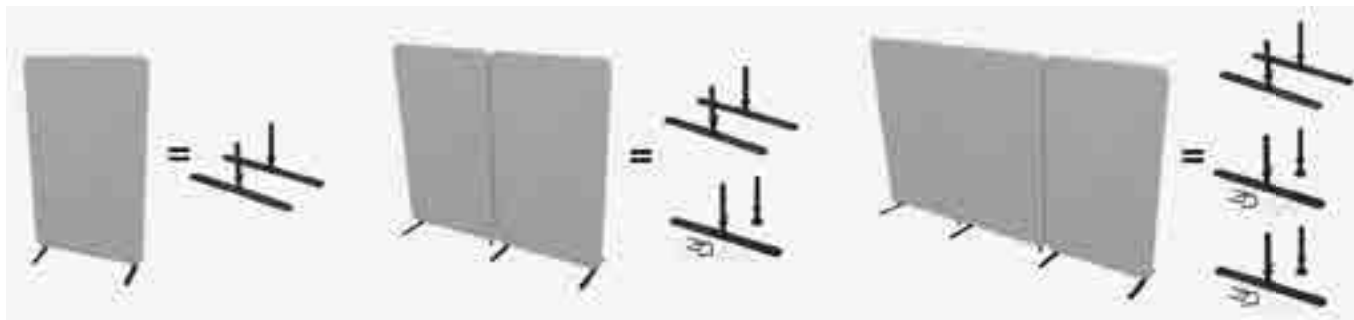

18018500

18018500 + 18018510

18018500 + 18018510 + 18018510