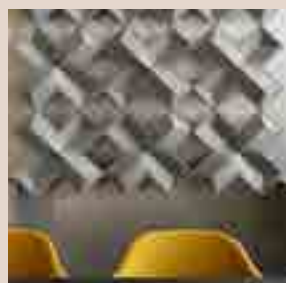

Akunok* 38
~~dB-Pillar~~ 94
dB Pelarbord/sittpall 95

Akustiktavlor

Abstracta x Wall of Art 21
Abstracta x Verk 25

Bordsskärmar

Scala 59
Softline 64
Soneo 75
Stitch 85

Bås

Akunok 38
Softline 64
Soneo 75

Hängande ljudabsorbenter