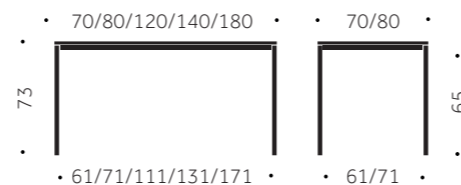

BJÖRK, UNDERREDE

	BJÖRK, UNDERREDE			EK, ASK UNDERREDE		
	FANER BJÖRK	LAMINAT	DESKTOP	FANER EK, ASK	LAMINAT	DESKTOP
70x70 cm	7410	7155	7440	8170	7910	8200
80x80 cm	7660	7500	7935	8415	8255	8695
120x70 cm	8085	8010	8545	8835	8765	9300
120x80 cm	8260	8305	8915	9020	9065	9670
140x70 cm	8360	8340	8970	9115	9095	9725
140x80 cm	8605	8665	9435	9365	9425	10190
180x70 cm	8855	9025	9860	9610	9780	10620
180x80 cm	9155	9465	10430	9915	10225	11185

B-305 R LINE

DESIGN ALPEN OFFICE