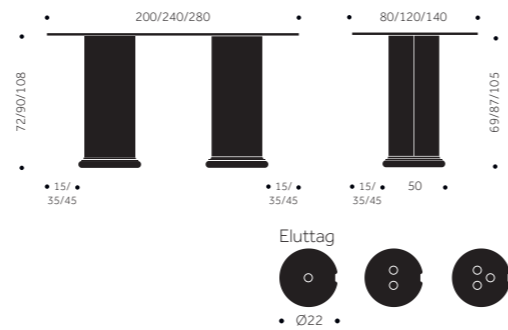

Träslag: Björk, ask, ek
Ytbehandling: Lack, Pigmenterad lack
Skivbeläggning: Fanér, laminat, linoleum
Underrede: Formpressad pelare, massiv fot
Skiva: 25mm MDF, kantlist 1mm
Standardtillbehör: Ställfot
Tillval: El i skiva på pelare, 1, 2 eller 3 uttag 220V, USB-A el. USB-C