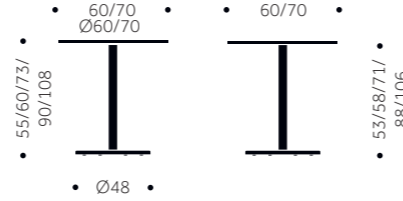

GIRO M	BJÖRK FOT			ASK FOT			EK FOT		
	FANER BJÖRK	LAMINAT	DESKTOP	FANER ASK	LAMINAT	DESKTOP	FANER EK	LAMINAT	DESKTOP
60x60 cm	8315	8605	8800	8870	9155	9350	9625	9915	10105
70x70 cm	8595	8910	9240	9140	9460	9790	9900	10220	10545

GIRO M R	BJÖRK FOT			ASK FOT			EK FOT		
	FANER BJÖRK	LAMINAT	DESKTOP	FANER ASK	LAMINAT	DESKTOP	FANER EK	LAMINAT	DESKTOP
Ø 60 cm	8315	8605	8800	8870	9155	9350	9625	9915	10105
Ø 70 cm	8595	8910	9240	9140	9460	9790	9900	10220	10545