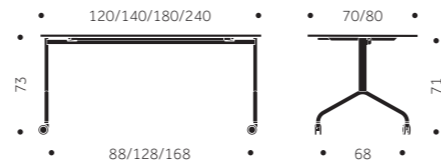

BJÖRK	ASK	EK	LAMINAT	DESKTOP
120x70 cm	14610	14610	14610	15000	15415
120x80 cm	14885	14885	14885	15415	15825
140x70 cm	15465	15465	15465	16030	16515
140x80 cm	15715	15715	15715	16585	16930
180x70 cm	17600	17600	17600	18440	18855
180x80 cm	17910	17910	17910	18995	19405
240x80 cm	19015	19015	19015	20640	21330

FRONTPANEL	LAMINAT	FILT
120x45	-	-
140x45	-	-
180x45	-	-

MOBIL ROUND

DESIGN ALPEN OFFICE