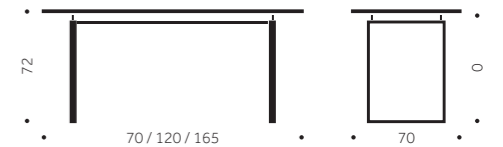

BJÖRK BOK	ASK	EK
70 x 70 cm	13960	15130	16505
120x70 cm	15270	17605	20635
165x70 cm	16505	19395	22560

TILLÄGG FÖR

Pigmenterad lack per bord
Oljning per bord
Fastsättning i golv per bord

1550
2500
1440