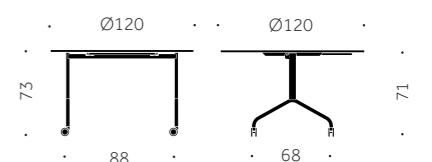

BJÖRK UNDERREDE			ASK UNDERREDE			EK UNDERREDE		
	FANER BJÖRK	LAMINAT	DESKTOP	FANER ASK	LAMINAT	DESKTOP	FANER EK	LAMINAT	DESKTOP
Ø 120 cm	23935	23885	24715	24200	24150	24970	24940	25455	26280

TILLÄGG FÖR EL I BORDET

Grundkostnad för el per skiva (exkl. el)	4750

PRIS PER UTTAG

Uttag ett jordat 220V	245
Uttag 2 USB-A Laddare 5 V 2.4 A	490
Uttag 2 USB-C PD Laddare 30W	720

TILLÄGG FÖR

Laminat, linoleum, annan färg än standard	-
Pigmenterad lack per bord	1550
Baksideslaminat lika ovensida	-
Standard baksideslaminat vit eller svart	-

75

Balzar Beskow

Saknar du priser eller information? [Kontakta oss!](#)

AVTALSPRISLISTA 2026:1 SEK