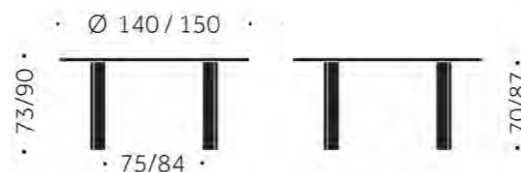

H 73, 90	BJÖRK UNDERREDE			ASK UNDERREDE			EK UNDERREDE		
	FANER BJÖRK	LAMINAT	DESKTOP	FANER ASK	LAMINAT	DESKTOP	FANER EK	LAMINAT	DESKTOP
Ø 120 cm	14515	14905	15455	15895	16280	16830	17955	18345	18895
Ø 140 cm	16580	-	18070	17955	-	19445	20020	-	21505
Ø 150 cm	17400	-	19305	18780	-	20680	20840	-	22750