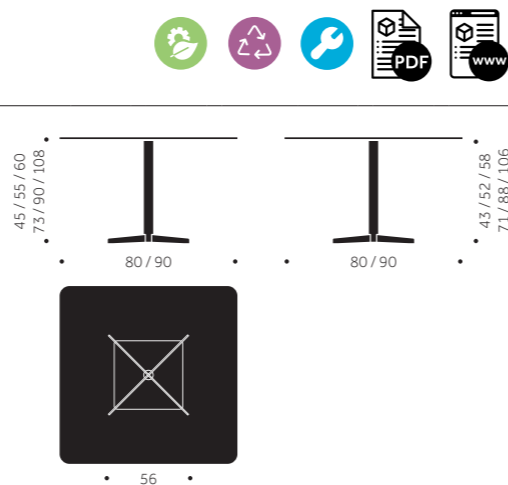

UNITE L4

DESIGN ALPEN OFFICE

Möbelfakta

Träslag: Björk, ask, ek
Ytbehandling: Lack, Pigmenterad lack, Pulverlack, Krom
Skivbeläggning: Fanér, laminat, linoleum
Underrede: Metall
Skiva: 22mm MDF, kantlist 1mm
Hörradie: 200 mm
Standardtillbehör: Ställfot

H 72 CM	BJÖRK, EK, ASK	LAMINAT	DESKTOP
80x80 cm	8340	8080	8510
90x90 cm	8675	8575	9110

H 45, 55, 60, 90, 108 CM	BJÖRK, EK, ASK	LAMINAT	DESKTOP
80x80 cm	-	-	-
90x90 cm	-	-	-

UNITE L4 R

DESIGN ALPEN OFFICE

Möbelfakta

Träslag: Björk, ask, ek
Ytbehandling: Lack, Pigmenterad lack, Pulverlack, Krom
Skivbeläggning: Fanér, laminat, linoleum
Underrede: Metall
Skiva: 22mm MDF, kantlist 1mm
Standardtillbehör: Ställfot