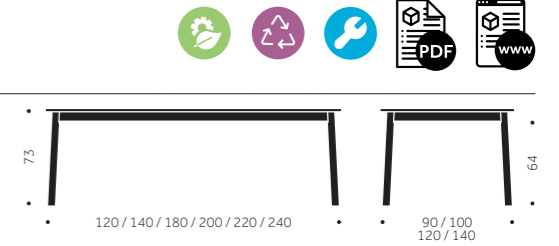

BJÖRK, UNDERREDE

	BJÖRK, UNDERREDE			EK, ASK UNDERREDE		
	FANER BJÖRK	LAMINAT	DESKTOP	FANER EK, ASK	LAMINAT	DESKTOP
120x120 cm	13050	13265	14080	16070	16190	17870
140x140 cm	15390	-	16550	18260	-	19640
180x90 cm	13265	13575	14255	16450	16770	17560
180x100 cm	13370	13690	14275	16665	17005	17890
200x90 cm	13650	14090	14955	16820	17305	18220
200x100 cm	13925	14390	15015	17075	17570	18525
220x90 cm	13985	14575	15430	17210	17715	18645
220x100 cm	14255	14865	15450	17385	17900	19035
240x90 cm	14360	15060	15995	17550	18295	19250
240x100 cm	14480	15295	16035	17605	18355	19680

B-100 L R

DESIGN ALPEN OFFICE