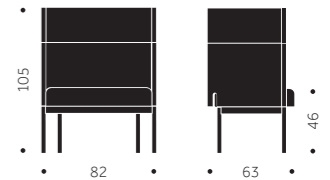

BUILDING N° 2

DESIGN SAMI KALLIO

BUILDING N° 2	EXKL TYG	INKL TYG	TYGÅTGÅNG
	21455	24975	3,3m/1st Alla delar i samma tyg