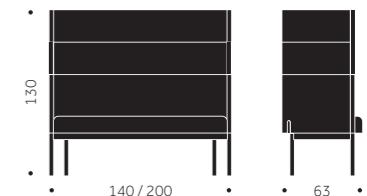

BUILDING SOFA N° 3

DESIGN SAMI KALLIO

	EXKL TYG	INKL TYG	TYGÅTGÅNG
BUILDING SOFFA N° 3 HIGH 140 CM	33020	40590	7,1m/1st
BUILDING SOFFA N° 3 HIGH 200 CM	45760	54290	8,0m/1st Alla delar i samma tyg

TILLÄGG FÖR

Skrivskiva

2585