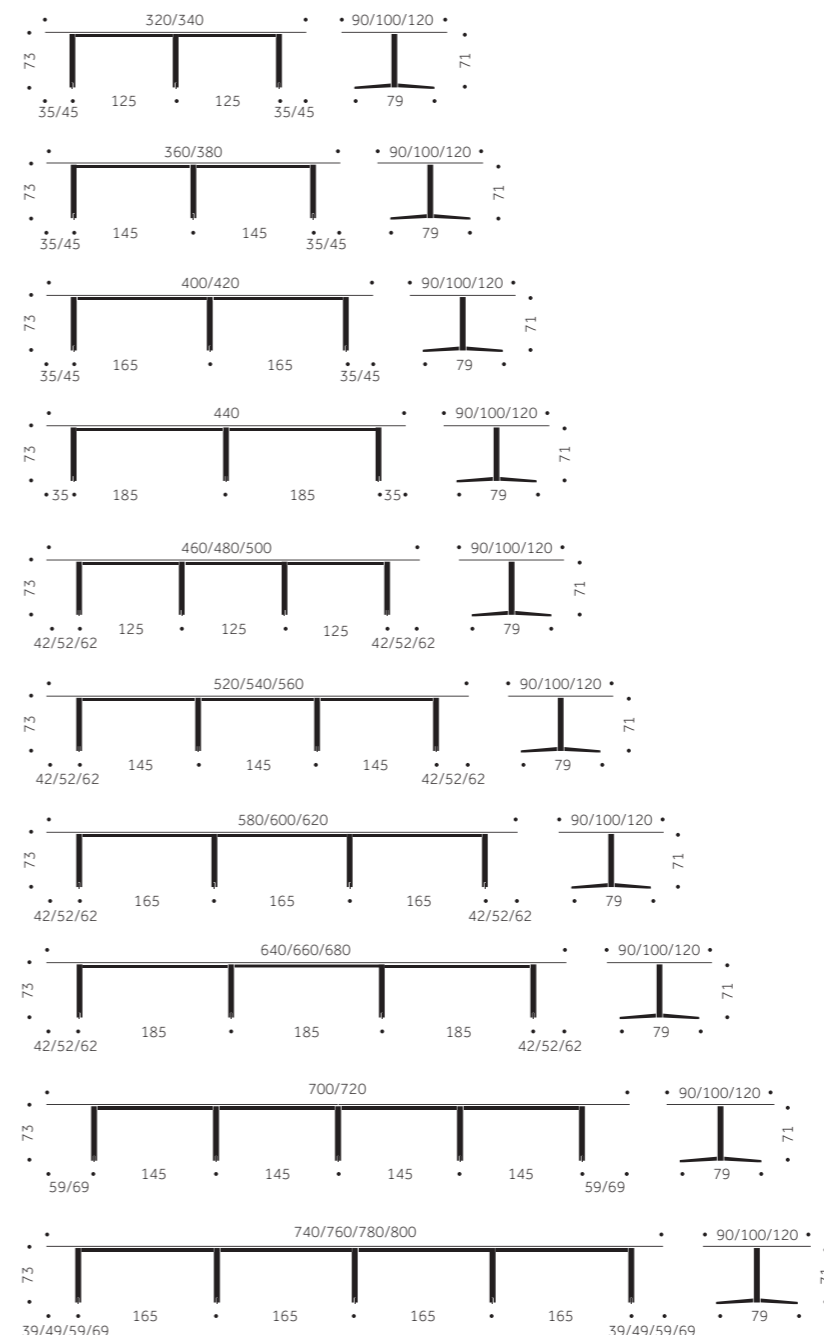

H 73 CM	BJÖRK UNDERREDE			ASK UNDERREDE			EK UNDERREDE		
	BJÖRK FANÉR	LAMINAT	DESKTOP	ASK FANÉR	LAMINAT	DESKTOP	EK FANÉR	LAMINAT	DESKTOP
320 x 90 cm	32840	32720	35350	33800	33690	35860	34820	35550	38260
320 x 100 cm	33510	33390	35870	34470	34360	36400	35480	36070	38830
320 x 120 cm	40510	40400	41970	41330	41220	42590	42320	42130	45340
340 x 90 cm	32970	33240	35940	33940	33830	36450	34960	36110	38860
340 x 100 cm	33710	34070	36470	34670	34560	37000	35680	36650	39440
340 x 120 cm	40860	40890	42670	41690	41580	43290	42680	42800	46050
360 x 90 cm	33390	33800	36670	34350	34320	37180	35370	36690	39450
360 x 100 cm	34140	34650	37580	35090	34830	37740	36110	37230	39960
360 x 120 cm	41330	41580	45100	42150	40760	44160	43150	43490	46450
380 x 90 cm	33530	34370	37370	34480	34890	37880	35710	37240	40290
380 x 100 cm	34350	35230	37920	35310	35410	38450	36510	37800	40890
380 x 120 cm	41650	42270	44370	42480	41430	44990	43670	44150	47750
400 x 90 cm	33800	35080	38100	34760	35590	38610	36050	37950	41010
400 x 100 cm	34740	35960	38670	35690	36120	39190	36970	38510	41620
400 x 120 cm	42320	43150	45240	43130	42260	45860	43740	44980	48610
420 x 90 cm	33940	35500	38830	34910	36020	39350	36510	38380	41750
420 x 100 cm	35930	36390	39420	36850	36550	39930	37040	38940	42360
420 x 120 cm	42420	43670	46120	43230	42770	46720	43850	45480	49480
440 x 90 cm	34480	36040	39530	35450	36570	40050	36880	38910	42450
440 x 100 cm	35590	36580	40130	36550	37110	40640	37840	39490	43070
440 x 120 cm	42120	42800	46950	43350	43420	47560	44200	45340	49460
460 x 90 cm	41550	42840	46480	42725	43530	47170	45395	46670	50420
460 x 100 cm	42750	43480	47180	43925	44180	47880	46595	47360	51160
460 x 120 cm	49300	50870	55210	50050	51690	56020	51310	54370	58730
480 x 90 cm	42370	43400	47220	43310	44090	47900	45915	47240	51040
480 x 100 cm	43015	44050	47930	44190	44750	48620	46865	47940	51790
480 x 120 cm	50280	51540	56070	51020	52370	56880	52320	55030	59430
500 x 90 cm	42930	43970	47920	43870	44660	48610	46195	47800	51750
500 x 100 cm	43375	44630	48640	44555	45330	49340	47225	48510	52510
500 x 120 cm	50390	52220	56910	51130	53030	57720	52430	55690	60300
520 x 90 cm	43480	44540	48640	44410	45230	49330	46730	48370	52470
520 x 100 cm	44150	45210	49370	45325	45910	50070	48000	49090	53250
520 x 120 cm	51360	52890	57760	52090	53710	58580	53400	56360	61140
540 x 90 cm	44030	45080	49420	44970	45760	50030	47280	48900	53180
540 x 100 cm	44670	45760	50160	45635	46450	50780	48305	49630	53970
540 x 120 cm	51530	53540	58690	52310	54350	59410	54120	56980	61980

TILLÄGG FÖR

Laminat, linoleum, annan färg än standard	-
Pigmenterad lack per bord	1550
Oljad skiva	1100
Urtag i skiva med dubbelbom	3630
Urtag i skiva med dubbelbom och kabeldike	4570
Dubbelbom utan urtag	2550
Lucka i bord i skivans material, dubbelöppnad med dolda gångjärn, dubbelbom och kabeldike	5300