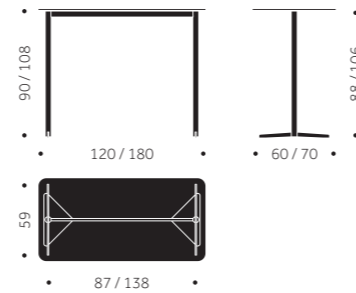

H 90, 108 CM	BJÖRK, EK, ASK	LAMINAT	DESKTOP
120x60 cm	10360	10250	11190
120x70 cm	10600	10490	11610
180x60 cm	10890	10830	12390
180x70 cm	11270	11300	12420

UNITE M4 HIGH

DESIGN ALPEN OFFICE