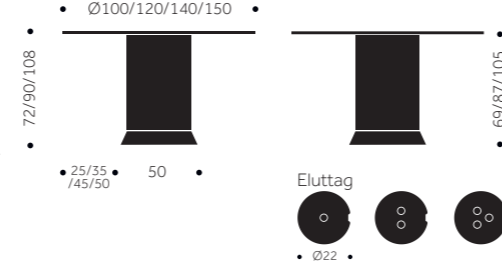

BJÖRK UNDERREDE

ASK UNDERREDE

H 72, 90 CM	FANER BJÖRK			FANER ASK		
	LAMINAT	DESKTOP		LAMINAT	DESKTOP	
Ø 120 cm	22105	23960	23025	23750	25610	24675
Ø 140 cm	24155	26575	-	25800	28220	-
Ø 150 cm	24920	27670	-	26575	29325	-
H 108						
Ø 100 cm	21910	23025	22405	23420	24535	23915