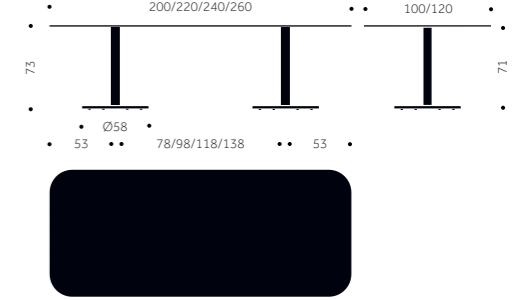

GIRO L2	BJÖRK FOT			ASK FOT			EK FOT		
	FANER BJÖRK	LAMINAT	DESKTOP	FANER ASK	LAMINAT	DESKTOP	FANER EK	LAMINAT	DESKTOP
200x100 cm	18685	19865	21160	20330	21515	22810	22535	23715	25010
200x120 cm	19450	20885	22455	21105	22535	24100	23305	24735	26305
220x100 cm	19070	20365	21790	20720	22010	23445	22920	24215	25640
220x120 cm	19935	21490	23220	21585	23140	24875	23790	25345	27075
240x100 cm	19440	20910	22455	21090	22560	24100	23295	24760	26305
240x120 cm	20390	22125	23995	22040	23770	25640	24240	25970	27845
260x100 cm	19840	21325	23140	21490	22975	24790	23690	25180	26990
260x120 cm	20825	22755	24820	22480	24405	26470	24680	26605	28670