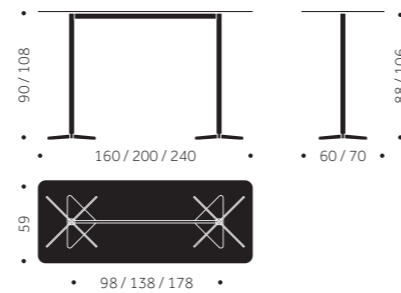

H 90, 108 CM	BJÖRK, EK, ASK	LAMINAT	DESKTOP
160x60 cm	11480	11450	12110
160x70 cm	11880	11845	12540
200x60 cm	12080	12035	12920
200x70 cm	12350	12650	13450
240x60 cm	12480	12780	13730
240x70 cm	12880	13250	14250