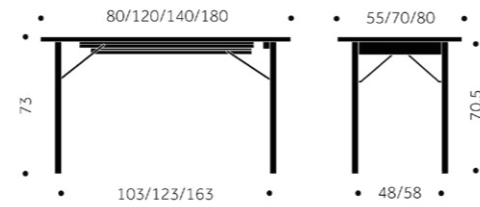

TILLÄGG FÖR

Laminat, linoleum, annan färg än standard -
 Pigmenterad lack per bord 1550

B-310

DESIGN JACK RÄNGE

Möbelfakta

Träslag: Björk, bok, ek
 Ytbehandling: Lack, Pigmenterad lack
 Skivbeläggning: Fanér, laminat, linoleum
 Underrede: Massivträ
 Skiva: 26mm lättviktslamell, kantlist 2mm
 Standardtillbehör: Filttass
 Tillval: Frontpanel, fällbordsvagn