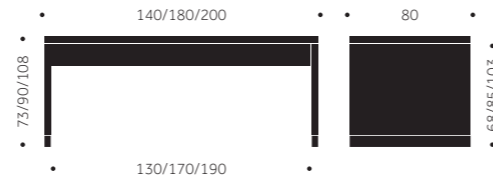

FANER BJÖRK

	FANER BJÖRK	FANER EK, ASK	LAMINAT
140x80 cm	-	-	-
180x80 cm	-	-	-
200x80 cm	31000	-	30860

TILLÄGG FÖR

Laminat, linoleum, annan färg än standard	-
Pigmenterad lack per bord	1550

FIGURIN

DESIGN AXEL BJURSTRÖM

Möbelfakta

Träslag: Björk, ask, ek
Ytbehandling: Lack, pigmenterad lack, pulverlack, krom, galvaniserat
Skivbeläggning: Fanér, laminat, linoleum
Underrede: Massivträ, metall
Skiva: 22mm MDF
Standardtillbehör: Filttass
Tillval: El i pelare, 1 uttag, 220V, USB-A el. USB-C
Textilkabel, svart eller vit