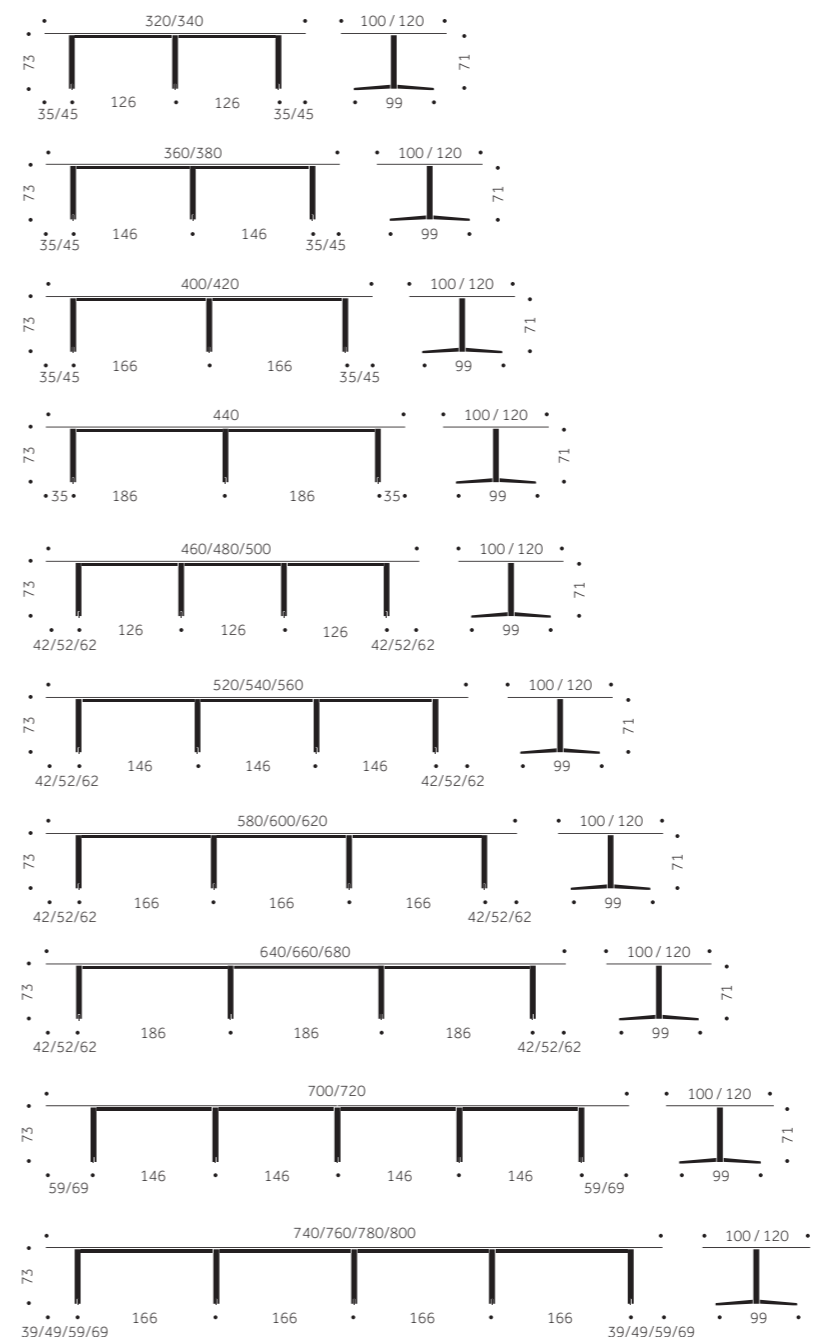

UNITE XL2 EXTEND

DESIGN ALPEN OFFICE

Möbelfakta

Träslag: Björk, ask, ek
Ytbehandling: Lack, Pigmenterad lack, Pulverlack, Krom
Skivbeläggning: Fanér, laminat, linoleum
Underrede: Metall
Skiva: 22mm MDF, kantlist 1mm
Hörnradie: 200 mm
Standardtillbehör: Ställfot
Tillval: Eli skiva med kabellucka

H 73 CM	BJÖRK, EK, ASK	LAMINAT	DESKTOP
320x130 cm	37910	37800	40135
320x140 cm	39810	-	41335
340x130 cm	38470	38360	41070
340x140 cm	40250	-	42270
360x130 cm	39100	38900	42005
360x140 cm	40660	-	44130
380x130 cm	39570	39460	43070
380x140 cm	41320	-	44275
400x130 cm	40120	40010	43875
400x140 cm	42140	-	45210
420x130 cm	40570	40060	44675
420x140 cm	42490	-	46275
440x130 cm	41235	40620	45610
440x140 cm	43220	-	47280
460x130 cm	51640	47780	55060
460x140 cm	52980	-	56800
480x130 cm	52445	48340	56130
480x140 cm	53510	-	58000
500x130 cm	52980	49990	56930
500x140 cm	54315	-	58800
520x130 cm	53780	50540	57935
520x140 cm	55115	-	59735
540x130 cm	54445	51370	58920
540x140 cm	55785	-	61070

TILLÄGG FÖR

Laminat, linoleum, annan färg än standard	-	Över 440 cm	Över 500 cm
Kromat underrede Unite 2	-	-	-
Kromade fötter per bord Unite 2	-	-	-
Pigmenterad lack per bord	1550		
Oljad skiva	2500		
Urtag i skiva med dubbelbom	3630		
Urtag i skiva med dubbelbom och kabeldike	4570		
Dubbelbom utan urtag	2550		
Lucka i bord i skivans material, dubbelöppnad med dolda gångjärn, dubbelbom och kabeldike	5300