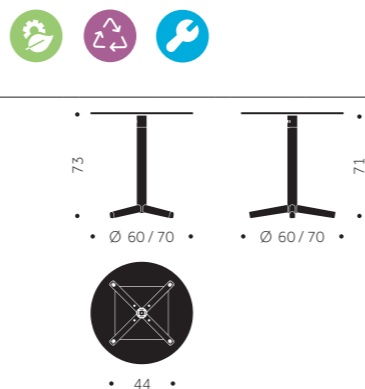

H 45, 60, 73, 90, 108 CM	BJÖRK UNDERREDE			ASK UNDERREDE			EK UNDERREDE		
	BJÖRK FANÉR	LAMINAT	DESKTOP	ASK FANÉR	LAMINAT	DESKTOP	EK FANÉR	LAMINAT	DESKTOP
Ø 60 cm	9105	8765	9055	9410	9070	9365	10280	9940	10230
Ø 70 cm	9370	9085	9415	9680	9390	9725	10545	10260	10595

TILLÄGG FÖR

Laminat, linoleum, annan färg än standard	-
Pigmenterad lack per bord	1550
Höjd lägre än 73 cm, per bord	590

UNITE WOOD L4

DESIGN ALPEN OFFICE