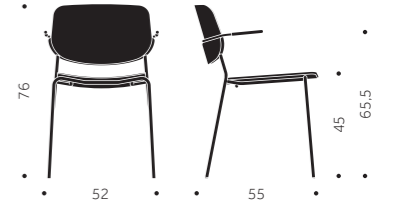

Material: Formpressat trä, metall
Träslag: Björk, ask
Ytbehandling: Lack, Pigmenterad lack
Pulverlack, krom
Utföranden: Helt i trä (A)/Stoppad sits (B) /Stoppad sits och rygg (C)
Stoppning/Klädsel: Kallskum CMHR/Tyg, skinn
Standardtillbehör: Filttass med rörnät
Tillbehör: Stolsvagn