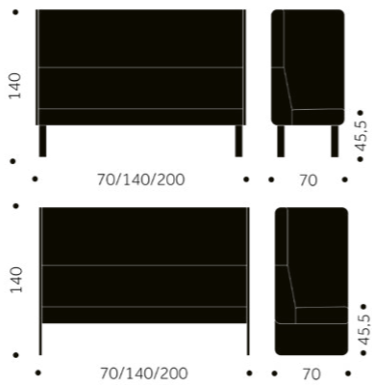

PÅ BEN EXKL TYG	INKL TYG	HEL GAVEL EXKL TYG	INKL TYG	TYGÅTGÅNG
1 SITS	32490	35050	30220	32780	2,4 m/1 st
2 SITS	34360	38995	32090	36725	4,35 m/1 st
3 SITS	35695	42410	33425	40140	6,3 m/1 st