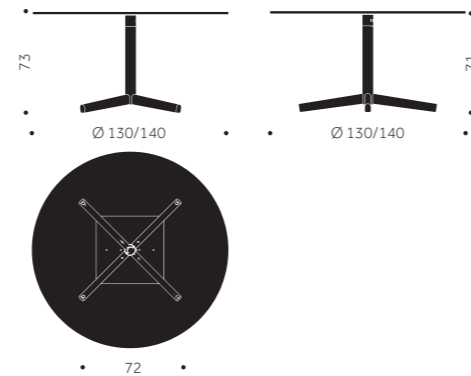

UNITE WOOD XL4 R

DESIGN ALPEN OFFICE

Möbelfakta

Träslag: Björk, ask, ek
Ytbehandling: Lack, Pigmenterad lack, Pulverlack
Skivbeläggning: Fanér, laminat, linoleum
Underrede: Massivträ/metallfäste
Skiva: 22mm MDF, kantlist 1mm
Standardtillbehör: Ställfot

BJÖRK UNDERREDE

ASK UNDERREDE

EK UNDERREDE

H 73 CM Ø 130 cm	BJÖRK			ASK			EK		
	FANÉR	LAMINAT	DESKTOP	FANÉR	LAMINAT	DESKTOP	FANÉR	LAMINAT	DESKTOP
	15140	-	16375	15610	-	16845	16530	-	17765

UNITE WOOD M4 HIGH

DESIGN ALPEN OFFICE

Träslag: Björk, ask, ek
Ytbehandling: Lack, Pigmenterad lack, Pulverlack
Skivbeläggning: Fanér, laminat, linoleum
Underrede: Massivträ/metallfäste
Skiva: 22mm MDF, kantlist 1mm
Höjradie: 70 mm
Standardtillbehör: Ställfot
Tillval: El i skiva med kabellucka

BJÖRK UNDERREDE

ASK UNDERREDE

EK UNDERREDE

H 90, 108 CM	BJÖRK			ASK			EK		
	FANÉR	LAMINAT	DESKTOP	FANÉR	LAMINAT	DESKTOP	FANÉR	LAMINAT	DESKTOP
160 x 60 cm	15995	16095	16685	16930	17030	17620	18200	18300	18885
160 x 70 cm	16360	16470	17230	17295	17405	18165	18560	18675	19435
200 x 60 cm	16545	16685	17500	17480	17620	18435	18750	18885	19700
200 x 70 cm	16840	17215	18100	17775	18150	19035	19040	19420	20300
240 x 60 cm	16970	17295	18190	17905	18230	19125	19175	19500	20395
240 x 70 cm	17425	17870	18940	18360	18805	19875	19630	20075	21145

TILLÄGG FÖR

Laminat, linoleum, annan färg än standard	-
Pigmenterad lack per bord	1550
Höjd lägre än 73 cm, per bord	590

108

Balzar Beskow

Saknar du priser eller information? [Kontakta oss!](#)

AVTALSPRISLISTA 2026:1 SEK