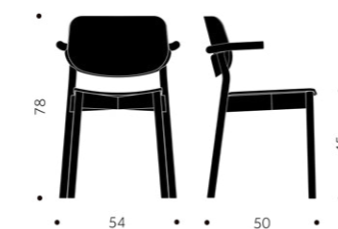

	BJÖRK	EXKL. TYG	INKL. TYG	VIKT	TYGÅTGÅNG
BLOCK WOOD, A	5720	-	-	5,0 kg	-
BLOCK WOOD, B	-	6320	6855	5,3 kg	0,5m/2st

	ASK	EXKL. TYG	INKL. TYG	VIKT	TYGÅTGÅNG
BLOCK WOOD, A	6270	-	-	5,0 kg	-
BLOCK WOOD, B	-	6870	7405	5,3 kg	0,5m/2st

Andra träslag möjliga

BLOCK WOOD KS

DESIGN SAMI KALLIO

Möbelfakta

Material: Formpressat trä, Massivträ
Träslag: Björk, bok, ask, ek
Ytbehandling: Lack, Pigmenterad lack
Utföranden: Helt i trä (A)/Stoppad sits (B)
Stoppning/Klädsel: Kallskum CMHR/Tyg, skinn
Standardtillbehör: Filttass med rörnit
Tillbehör: Stolsvagn

	BJÖRK	EXKL. TYG	INKL. TYG	VIKT	TYGÅTGÅNG
BLOCK WOOD KS, A	7210	-	-	5,0 kg	-
BLOCK WOOD KS, B	-	7810	8345	5,3 kg	0,5m/2st

	ASK	EXKL. TYG	INKL. TYG	VIKT	TYGÅTGÅNG
BLOCK WOOD KS, A	7960	-	-	5,0 kg	-
BLOCK WOOD KS, B	-	8560	9095	5,3 kg	0,5m/2st