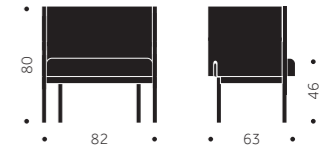

BUILDING N° 1	EXKL TYG	INKL TYG	KUBIK/ ST	TYGÅTGÅNG
	14025	16690	0,45	2,5m/1st Alla delar i samma tyg