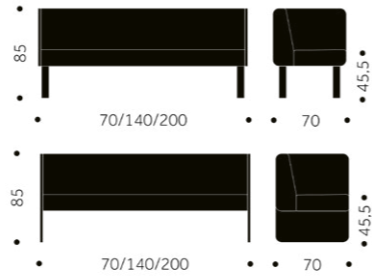

Skrivskiva

2585

INTER LOW

DESIGN ALPEN OFFICE

Skivbeläggning: Björk, ask, ek, laminat
 Ytbehandling: Lack, Pigmenterad lack
 Stomme: Spånskiva, MDF
 Ben: Massivträ
 Stoppning/Klädsel: Kallskum CMHR/Tyg, skinn
 Standardtillbehör: Filttass

	PÅ BEN EXKL TYG	INKL TYG	HEL GAVEL EXKL TYG	INKL TYG	TYGÅTGÅNG
1 SITS	24915	26620	22780	24485	1,6 m/1 st
2 SITS	26385	29475	24245	27335	2,9 m/1 st
3 SITS	27455	31930	25315	29790	4,2 m/1 st

INTER HIGH

DESIGN ALPEN OFFICE