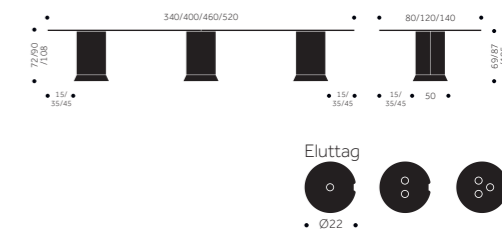

PILO

DESIGN ALPEN OFFICE

Träslag: Björk, ask, ek
Ytbehandling: Lack, Pigmenterad lack
Skivbeläggning: Fanér, laminat, linoleum
Underrede: Formpressad pelare, massiv fot
Skiva: 25 mm MDF, kantlist 1 mm
Standardtillbehör: Ställfot
Tillval: El i skiva på pelare, 1, 2 eller 3 uttag, 220V, USB-A el. USB-C

BJÖRK UNDERREDE

ASK UNDERREDE

H 72, 90 CM	FANER BJÖRK			FANER ASK		
	LAMINAT	DESKTOP		LAMINAT	DESKTOP	
Ø 120 cm	22105	23960	23025	23750	25610	24675
Ø 140 cm	24155	26575	-	25800	28220	-
Ø 150 cm	24920	27670	-	26575	29325	-
H 108						
Ø 100 cm	21910	23025	22405	23420	24535	23915

PILO

DESIGN ALPEN OFFICE

Träslag: Björk, ask, ek
Ytbehandling: Lack, Pigmenterad lack
Skivbeläggning: Fanér, laminat, linoleum
Underrede: Formpressad pelare, massiv fot
Skiva: 25 mm MDF, kantlist 1 mm
Standardtillbehör: Ställfot
Tillval: El i skiva på pelare, 1, 2 eller 3 uttag, 220V, USB-A el. USB-C

BJÖRK UNDERREDE

ASK UNDERREDE

H 72, 90 CM	FANER BJÖRK			FANER ASK		
	LAMINAT	DESKTOP		LAMINAT	DESKTOP	
200x120 cm	38055	41075	39560	41355	44380	42870
200x140 cm	40170	43695	-	43470	46995	-
240x120 cm	39140	42705	40945	42440	46005	44245
240x140 cm	41625	45890	-	44930	49195	-
280x120 cm	40115	44350	42070	43415	47655	45370
280x140 cm	43060	47955	-	46360	51260	-
H 108						
200x80 cm	37970	40145	38935	40995	43165	41955
240x80 cm	38695	41135	39825	41725	44160	42855
280x80 cm	39345	42205	40680	42370	45230	43710

TILLÄGG FÖR EL I BORDET

Grundkostnad för el per pelare	1870

TILLÄGG FÖR

Laminat, linoleum, annan färg än standard	-
Pigmenterad lack per bord	1550

PRIS PER UTTAG

Uttag ett jordat 220V	245
Uttag 2 USB-A Laddare 5 V 2.4 A	490
Uttag 2 USB-C PD Laddare 30W	720

76

Balzar Beskow

Saknar du priser eller information? [Kontakta oss!](#)

AVTALSPRISLISTA 2026:1 SEK

PILO EXTEND

DESIGN ALPEN OFFICE