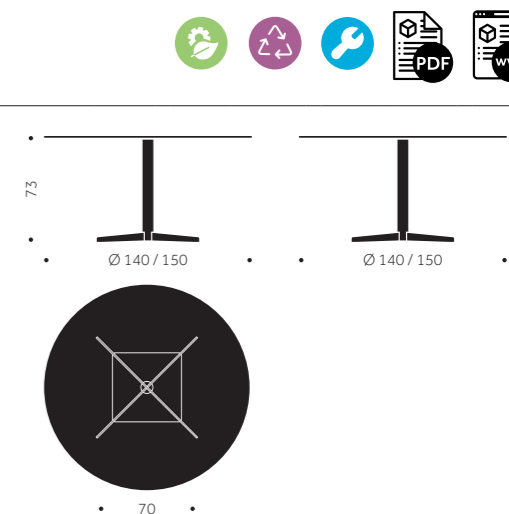

H 73 CM	BJÖRK, EK, ASK	LAMINAT	DESKTOP
Ø 140 cm	13120	-	14945
Ø 150 cm	13920	-	16145

TILLÄGG FÖR

Laminat, linoleum, annan färg än standard	-
Kromat underrede Unite XL4	-
Kromade fötter per bord Unite XL4	-
Pigmenterad lack per bord	1550
Oljad skiva	2500