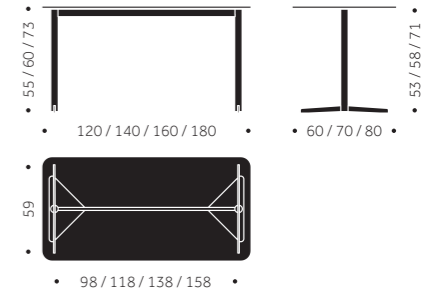

H 73 CM	BJÖRK, EK, ASK	LAMINAT	DESKTOP
120x60 cm	8965	8800	9600
120x70 cm	9235	9135	9935
120x80 cm	9500	9535	10430
140x60 cm	9260	9145	9960
140x70 cm	9530	9535	10405
140x80 cm	9770	9645	10990
180x60 cm	9730	9840	10830
180x70 cm	10105	10160	11500
180x80 cm	10435	10670	12205