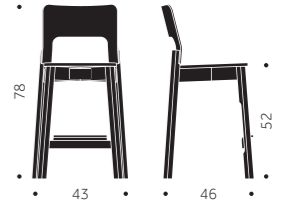

	BJÖRK	KUBIK/ST	VIKT
Sitthöjd 37 cm	2700	0,35/6	3,0 kg

Andra träslag möjliga

S-293 H BARNSTOL

DESIGN TIM ALPEN

Möbelfakta

Material: Formpressat trä, Massivträ
Träslag: Björk
Ytbehandling: Lack, Pigmenterad lack
Standardtillbehör: Filttass med rörnit

	BJÖRK	KUBIK/ST	VIKT
Sitthöjd 52,5 cm	3155	0,35/3	3,7kg

Andra träslag möjliga

TILLÄGG, PER STOL	EXKL. TYG	INKL. TYG
Pigmenterad lack	670	-
Vit laminat i sits och rygg, S-293	450	-
Avtagbar klädsel med fuktbarriär, S-393	-	760
Extra avtagbar klädsel, S-393	-	720
		840