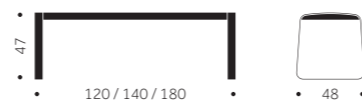

BJÖRK BOK	ASK	EK
120 cm	15840	17845	18445
140 cm	16510	18645	19445
180 cm	17445	20380	22385

Andra träslag möjliga