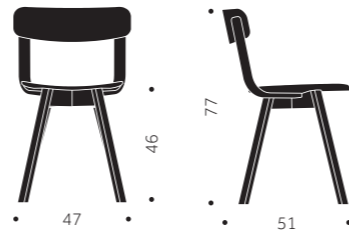

	BJÖRK	EXKL. TYG	INKL. TYG	VIKT	TYGÅTGÅNG
ENOJY KS S	6285	-	-	6 kg	-
ENOJY KS B	-	5925	6565	-	0,5m/2st

	ASK	EXKL. TYG	INKL. TYG	VIKT	TYGÅTGÅNG
ENOJY KS S	7115	-	-	6 kg	-
ENOJY KS B	-	6755	7395	-	0,5m/2st

	EK	EXKL. TYG	INKL. TYG	VIKT	TYGÅTGÅNG
ENOJY KS S	7475	-	-	6 kg	-
ENOJY KS B	-	7115	7755	-	0,5m/2st

Andra träslag möjliga

TILLÄGG FÖR	PER STOL
Pigmenterad lack per stol	670

Möbelfakta

Material: Formpressat trä
 Träslag: Björk, ask
 Ytbehandling: Lack, Pigmenterad lack
 Utföranden: Helt i trä (A)/Stoppad sits (B)
 Stoppning/Klädsel: Kallsium CMHR/Tyg, skinn
 Standardtillbehör: Filttass med rörnit

	BJÖRK	EXKL. TYG	INKL. TYG	VIKT	TYGÅTGÅNG
GBG, A	3625	-	-	5.2 kg	-
GBG, B	-	4230	4870	5.5 kg	0,6m/2st

	ASK	EXKL. TYG	INKL. TYG	VIKT	TYGÅTGÅNG
GBG, A	4895	-	-	5.2 kg	-
GBG, B	-	5495	6135	5.5 kg	0,6m/2st