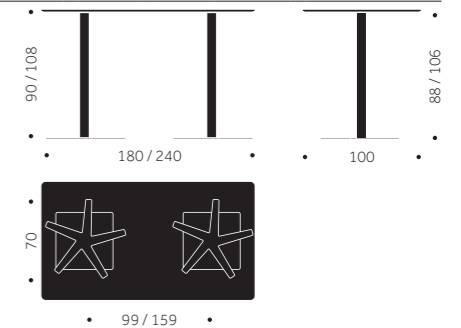

BJÖRK	EK ASK	LAMINAT	DESKTOP
180x100 cm	19490	19490	20075	21230
240x100 cm	20600	20600	21600	23070

TILLÄGG FÖR

Pigmenterad lack per bord	1550
Laminat, linoleum, annan färg än standard	-
Kromat underrede för bord upp till 180cm	-
Kromat underrede för bord 240cm	-
Oljad skiva	1200
Massiv skiva i bok, björk och ek	-

AVTALSPRISLISTA 2026:1 SEK

Balzar Beskow

Saknar du priser eller information? [Kontakta oss!](#)