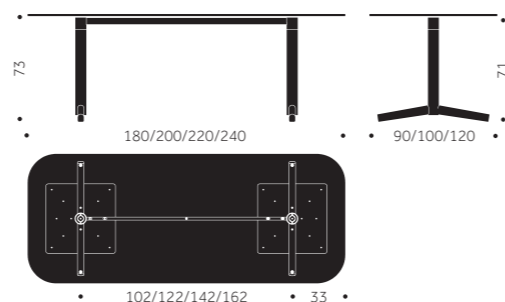

H 73 CM	BJÖRK UNDERREDE			ASK UNDERREDE			EK UNDERREDE		
	BJÖRK FANÉR	LAMINAT	DESKTOP	ASK FANÉR	LAMINAT	DESKTOP	EK FANÉR	LAMINAT	DESKTOP
180x90 cm	18250	19080	20510	18540	19230	20660	19970	20800	22230
180x100 cm	18520	19350	20820	18885	19520	20970	20270	21100	22560
180x120 cm	19800	20690	22260	20000	20890	22440	21670	22570	24110
200x90 cm	18680	19640	21220	18900	19750	21320	20400	21360	22940
200x100 cm	18960	19930	21540	19285	20040	21640	20700	21680	23280
200x120 cm	20270	21310	23030	20400	21440	23150	22130	23190	24880
220x90 cm	19100	20190	21930	19210	20300	22040	20840	21920	23660
220x100 cm	19380	20490	22260	19660	20610	22370	21150	22250	24010
220x120 cm	20720	21910	23800	20870	22050	23940	22610	23780	25670
240x90 cm	19520	20750	22650	19630	20870	22750	21240	22480	24370
240x100 cm	19810	21060	22990	20060	21180	23090	21560	22810	24730
240x120 cm	21180	22530	24590	21320	22660	24710	23050	24390	26440
260x90 cm	19275	19950	21365	19875	20550	21965	21210	21885	23300
260x100 cm	19835	20535	22285	20435	21135	22885	21770	22475	24220
260x120 cm	20795	21885	23915	21395	22485	24515	22730	23820	25850
280x90 cm	19725	20295	22020	20330	20895	22620	21665	22230	23955
280x100 cm	20210	21070	22820	20810	21670	23420	22145	23005	24755
280x120 cm	21275	22485	24555	21875	23085	25155	23215	24425	26495
300x90 cm	20790	22440	24810	20890	22550	24920	22510	24160	26530
300x100 cm	21090	22770	25180	21305	22890	25290	22840	24520	26920
300x120 cm	22560	24350	26930	22680	24490	27060	24410	26220	28790

TILLÄGG FÖR

Laminat, linoleum, annan färg än standard	-
Pigmenterad lack per bord	1550
Höjd lägre än 73 cm, per bord	1160