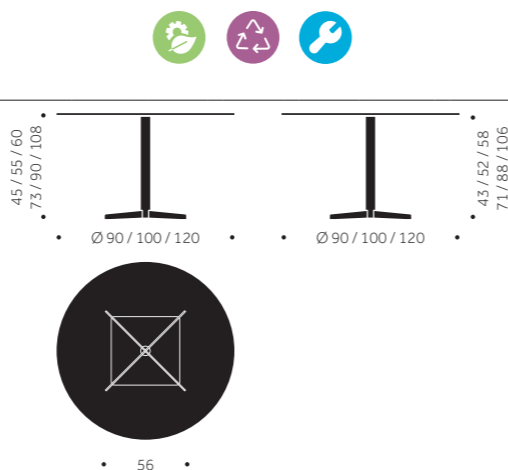

H 72 CM	BJÖRK, EK, ASK	LAMINAT	DESKTOP
Ø 90 cm	8675	8575	9110
Ø 100 cm	9100	9080	10030
Ø 120 cm	9945	10110	11045

H 45, 55, 60, 90, 108 CM	BJÖRK, EK, ASK	LAMINAT	DESKTOP
Ø 90 cm	-	-	-
Ø 100 cm	-	-	-
Ø 120 cm	-	-	-

TILLÄGG FÖR

Laminat, linoleum, annan färg än standard	-
Kromat underrede Unite L4	-
Kromade fötter per bord Unite L4	-
Pigmenterad lack per bord	1550
Oljad skiva	2500

UNITE XL4 R

DESIGN ALPEN OFFICE