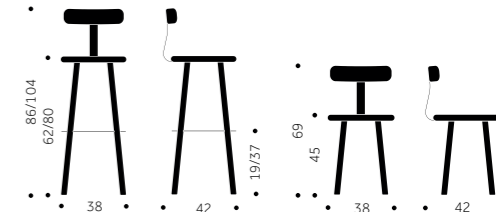

	BJÖRK	KUBIK/ST	VIKT
Sitthöjd 52,5 cm	3155	0,35/3	3,7kg

Andra träslag möjliga

TILLÄGG, PER STOL	EXKL. TYG	INKL. TYG
Pigmenterad lack	670	-
Vit laminat i sits och rygg, S-293	450	-
Avtagbar klädsel med fuktbarriär, S-393	-	760
Extra avtagbar klädsel, S-393	-	720
		840

	BJÖRK EXKL. TYG	INKL. TYG	TYGÅTGÅNG
CIRCULAR Ø420	4650	5610	0,90m / 1st
CIRCULAR Ø540	4860	5925	1,00m / 1st
CIRCULAR Ø700	6470	8230	1,65m / 1st

CIRCULAR OVAL

DESIGN ALPEN OFFICE

	BJÖRK EXKL. TYG	INKL. TYG	TYGÅTGÅNG
SMALL 60X42 CM	5370	6330	0,9 / 1st
MEDIUM 80X54 CM	5900	7500	1,5m / 1st
MEDIUM 100X54 CM	6120	7720	1,5m / 1st
LARGE 120X70 CM	7940	10500	2,4m / 1st

DISC, A	BJÖRK	ASK	EK	VIKT	TYGÅTGÅNG
HÖJD 45 CM	3790	4270	4165	3,3 kg	
HÖJD 62, 80 CM	4200	4690	5100	6,3 kg, 6,7 kg	

DISC, B	EXKL. TYG	INKL. TYG	EXKL. TYG	INKL. TYG	EXKL. TYG	INKL. TYG	VIKT	TYGÅTGÅNG
HÖJD 45 CM	3790	4270	4640	5120	4710	5190	3,3 kg	0,45m/3st
HÖJD 62, 80 CM	4920	5400	5400	5880	5645	6125	6,3 kg, 6,7 kg	0,45m/3st

Andra träslag möjliga

DISCO

DESIGN ALPEN OFFICE

DISCO, A	BJÖRK	ASK	EK	VIKT	TYGÅTGÅNG
HÖJD 45 CM	4875	5410	6090	4,2 kg	
HÖJD 62, 80 CM	5810	6345	7025	7,2 kg, 7,6 kg	

DISCO, B	EXKL. TYG	INKL. TYG	EXKL. TYG	INKL. TYG	EXKL. TYG	INKL. TYG	VIKT	TYGÅTGÅNG
HÖJD 45 CM	5425	5905	5955	6435	6640	7120	4,2 kg	0,45m/3st
HÖJD 62, 80 CM	6355	6835	6890	7370	7575	8055	7,2 kg, 7,6 kg	0,45m/3st