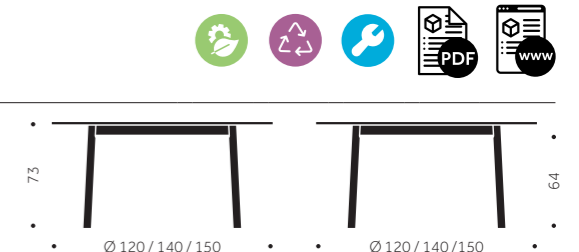

Träslag: Björk, ask, ek
Ytbehandling: Lack, Pigmenterad lack
Skivbeläggning: Fanér, laminat, linoleum
Underrede: Massivträ
Skiva: 25mm SPP, kantlist 2mm
Sarghöjd: 70mm
Standardtillbehör: Filttass