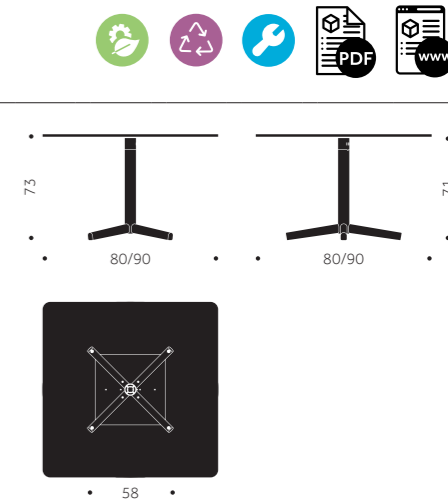

H 73 CM	BJÖRK UNDERREDE			ASK UNDERREDE			EK UNDERREDE		
	BJÖRK FANÉR	LAMINAT	DESKTOP	ASK FANÉR	LAMINAT	DESKTOP	EK FANÉR	LAMINAT	DESKTOP
80x80 cm	10950	10820	11320	11350	11220	11720	11800	11670	12170
90x90 cm	11230	10950	11450	11630	11490	11860	12080	12090	12555

UNITE WOOD L4 R

DESIGN ALPEN OFFICE

Möbelfakta

Träslag: Björk, ask, ek
Ytbehandling: Lack, Pigmenterad lack, Pulverlack
Skivbeläggning: Fanér, laminat, linoleum
Underrede: Massivträ/metallfäste
Skiva: 22mm MDF, kantlist 1mm
Standardtillbehör: Ställfot