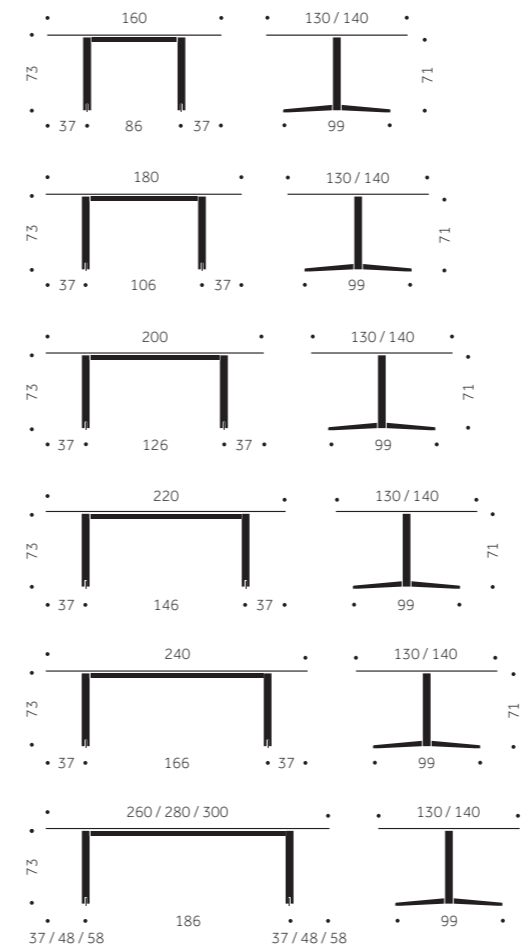

UNITE WOOD XL2

DESIGN ALPEN OFFICE

Möbelfakta

Träslag: Björk, ask, ek
Ytbehandling: Lack, Pigmenterad lack, Pulverlack
Skivbeläggning: Fanér, laminat, linoleum
Underrede: Massivträ/metallfäste
Skiva: 22mm MDF, kantlist 1mm
Hörradie: 200 mm
Standardtillbehör: Ställfot
Tillval: El i skiva med kabellucka

H 73 CM	BJÖRK UNDERREDE			ASK UNDERREDE			EK UNDERREDE		
	BJÖRK FANÉR	LAMINAT	DESKTOP	ASK FANÉR	LAMINAT	DESKTOP	EK FANÉR	LAMINAT	DESKTOP
180 x 130 cm	29035	-	30915	29755	-	31635	31625	-	33505
180 x 140 cm	29435	-	31675	29155	-	32395	32030	-	34265
200 x 130 cm	29635	-	31980	30360	-	32705	32230	-	34575
200 x 140 cm	30105	-	32785	30825	-	33505	32695	-	35375
220 x 130 cm	30170	-	32915	30895	-	33640	32765	-	35510
220 x 140 cm	30730	-	33585	31455	-	34305	33325	-	36175
240 x 130 cm	30840	-	33850	31560	-	34575	33430	-	36445
240 x 140 cm	31425	-	34720	32150	-	35440	34020	-	37310
260 x 130 cm	31440	-	34720	32160	-	35440	34030	-	37310
260 x 140 cm	32110	-	35720	32830	-	36445	34700	-	38315
280 x 130 cm	31975	-	35680	32695	-	36405	34565	-	38275
280 x 140 cm	32775	-	36525	33495	-	37245	35365	-	39115
300 x 130 cm	32640	-	36590	33365	-	37310	35235	-	39180
300 x 140 cm	33375	-	37925	34100	-	38645	35970	-	40515

TILLÄGG FÖR

Laminat, linoleum, annan färg än standard	-
Pigmenterad lack per bord	1550
Oljad skiva	1100
Urtag i skiva med dubbelbom	3630
Urtag i skiva med dubbelbom och kabeldike	4570
Dubbelbom utan urtag	2550
Lucka i bord i skivans material, dubbelöppnad med dolda gångjärn, dubbelbom och kabeldike	5300