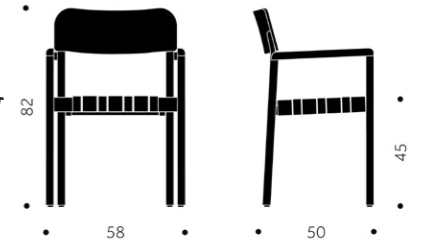

	BJÖRK	EXKL. TYG	INKL. TYG	VIKT	TYGÅTGÅNG
ENOJY S	5080	-	-	4 kg	-
ENOJY B	-	4720	5360	-	0,5m/2st

	ASK	EXKL. TYG	INKL. TYG	VIKT	TYGÅTGÅNG
ENOJY S	5735	-	-	4 kg	-
ENOJY B	-	5375	6015	-	0,5m/2st

	EK	EXKL. TYG	INKL. TYG	VIKT	TYGÅTGÅNG
ENOJY S	5990	-	-	4 kg	-
ENOJY B	-	5630	6270	-	0,5m/2st

	BJÖRK	EXKL. TYG	INKL. TYG	VIKT	TYGÅTGÅNG
ENOJY KS S	6285	-	-	6 kg	-
ENOJY KS B	-	5925	6565	-	0,5m/2st

	ASK	EXKL. TYG	INKL. TYG	VIKT	TYGÅTGÅNG
ENOJY KS S	7115	-	-	6 kg	-
ENOJY KS B	-	6755	7395	-	0,5m/2st