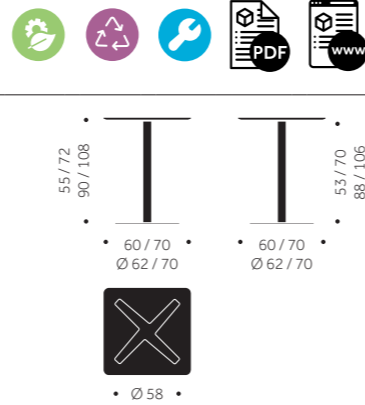

B-54	BJÖRK	EK ASK	LAMINAT	DESKTOP
60x60 cm	6100	6100	5890	6210
70x70 cm	6210	6210	6110	6365

B-54 R	BJÖRK	EK ASK	LAMINAT	DESKTOP
Ø 62 cm	6100	6100	5890	6210
Ø 70 cm	6210	6210	6110	6365

B-54 L & B-54 R L

DESIGN ALPEN OFFICE