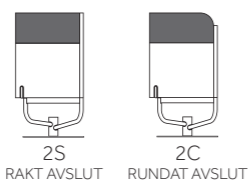

	EXKL TYG	INKL TYG	KUBIK/ ST	TYGÅTGÅNG
BUILDING SWIVEL N° 1	19165	21830	0,45	2,5m/1st Alla delar i samma tyg

BUILDING SWIVEL N° 2

DESIGN SAMI KALLIO

	EXKL TYG	INKL TYG	TYGÅTGÅNG
BUILDING SWIVEL N° 2	26585	30425	3,6m/1st Alla delar i samma tyg