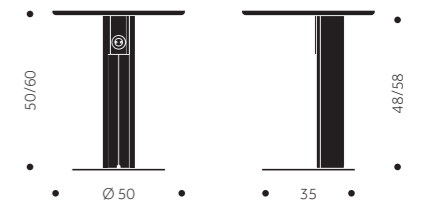

B-420

DESIGN ALPEN OFFICE

Möbelfakta

Träslag: Björk, ask, ek
Ytbehandling: Lack, Pigmenterad lack, pulverlack
Underrede: Metall
Skiva: 30 mm massivträ
Höjradie: 38 mm
Tillval: Oljad skiva

BJÖRK

	BJÖRK	ASK	EK
70x70 cm	13885	15055	16360
140x70 cm	15745	18215	20830

TILLÄGG FÖR

Pigmenterad lack per bord	1550
Oljning per soffa	2190
Fastsättning i golv per soffa	1440
Andra utföranden	-

B-580

Möbelfakta

Träslag: Björk, ask, ek
Ytbehandling: Lack, Pigmenterad lack
Underrede: 50mm plywood
Skiva: 50mm SPP, kantlist 1,5mm
Standardtillbehör: Ställfot

FANER BJÖRK

	FANER BJÖRK	FANER EK, ASK	LAMINAT
140x80 cm	-	-	-
180x80 cm	-	-	-
200x80 cm	31000	-	30860

TILLÄGG FÖR

Laminat, linoleum, annan färg än standard	-
Pigmenterad lack per bord	1550

FIGURIN

DESIGN AXEL BJURSTRÖM

Möbelfakta

Träslag: Björk, ask, ek
Ytbehandling: Lack, pigmenterad lack, pulverlack, krom, galvaniserat
Skivbeläggning: Fanér, laminat, linoleum
Underrede: Massivträ, metall
Skiva: 22mm MDF
Standardtillbehör: Filttass
Tillval: El i pelare, 1 uttag, 220V, USB-A el. USB-C
Textilkabel, svart eller vit

BJÖRK

	BJÖRK	ASK	EK
Ø 50 cm	7845	7985	8120

TILLÄGG FÖR

Pigmenterad lack, annan färg än svart och vit	1550
Textilkabel annan färg	-
Dubbel USB uttag istället för jordat	-

FUNGA

DESIGN FORCA DESIGN

Möbelfakta

Träslag: Björk, ask, ek
Ytbehandling: Lack, pigmenterad lack
Skivbeläggning: Fanér, glas
Underrede: Formpressat trä
Skiva: Standardtillbehör

BJÖRK

	BJÖRK	ASK	EK
FUNGA GLAS	12065	12895	13440
FUNGA FANER	7180	8005	8415