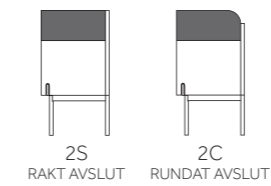

BUILDING N° 2

DESIGN SAMI KALLIO

BUILDING N° 2	EXKL TYG	INKL TYG	TYGÅTGÅNG
	21455	24975	3,3m/1st Alla delar i samma tyg