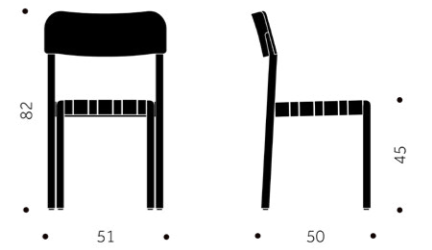

BJÖRK	EXKL. TYG	INKL. TYG	VIKT	TYGÅTGÅNG
ENOJY S	5080	-	-	4 kg	-
ENOJY B	-	4720	5360	-	0,5m/2st

	ASK	EXKL. TYG	INKL. TYG	VIKT	TYGÅTGÅNG
ENOJY S	5735	-	-	4 kg	-
ENOJY B	-	5375	6015	-	0,5m/2st

	EK	EXKL. TYG	INKL. TYG	VIKT	TYGÅTGÅNG
ENOJY S	5990	-	-	4 kg	-
ENOJY B	-	5630	6270	-	0,5m/2st

Andra träslag möjliga

ENOJY KS

DESIGN ANDREAS STURE /WHITE ARKITEKTER