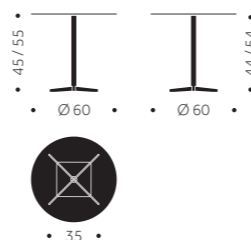

H 45, 55 CM
Ø 60 cm

BJÖRK, EK, ASK	LAMINAT	DESKTOP
5530	5320	5520

TILLÄGG FÖR

Laminat, linoleum, annan färg än standard	-
Kromat underrede Unite 4	-
Kromade fötter per bord Unite 4	-
Pigmenterad lack per bord	1550
Oljad skiva	2500

UNITE M4

DESIGN ALPEN OFFICE