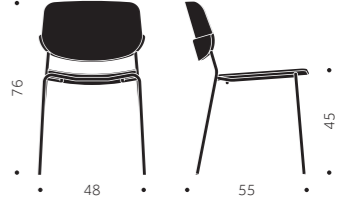

	BJÖRK	EXKL. TYG	INKL. TYG	VIKT	TYGÅTGÅNG
BETA, A	3490	-	-	5,2 kg	
BETA, B	-	4130	4770	5,5 kg	0,6m/2st

	ASK	EXKL. TYG	INKL. TYG	VIKT	TYGÅTGÅNG
BETA, A	4130	-	-	5,2 kg	
BETA, B	-	4620	5260	5,5 kg	0,6m/2st

Andra träslag möjliga

TILLÄGG FÖR	PER STOL	EXKL. TYG	INKL. TYG
Pigmenterad lack per stol	670	-	-
Avtagbar klädsel med urinduk exkl. tyg	-	760	-
Extra avtagbar klädsel	-	720	840

Möbelfakta

Material: Formpressat trä, metall
Träslag: Björk, ask
Ytbehandling: Lack, Pigmenterad lack
Pulverlack, krom
Utföranden: Helt i trä (A)/Stoppad sits (B) /Stoppad sits och rygg (C)
Stoppning/Klädsel: Kallskum CMHR/Tyg, skinn
Standardtillbehör: Filttass med rörnät
Tillbehör: Stolsvagn

	BJÖRK	EXKL. TYG	INKL. TYG	VIKT	TYGÅTGÅNG
BLOCK, A	3675	-	-	5,0 kg	
BLOCK, B	-	4280	4815	5,3 kg	0,5m/1st
BLOCK, C	-	5275	6130	5,7 kg	0,8m/1st

	ASK	EXKL. TYG	INKL. TYG	VIKT	TYGÅTGÅNG
BLOCK, A	4080	-	-	5,0 kg	
BLOCK, B	-	4680	5215	5,3 kg	0,5m/1st
BLOCK, C	-	5675	6530	5,7 kg	0,8m/1st