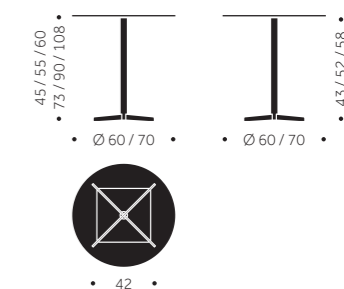

H 72 CM
Ø 60 cm
Ø 70 cm

BJÖRK, EK, ASK	LAMINAT	DESKTOP
6085	5800	6000
6370	6105	6375

H 45, 55, 60, 90, 108 CM
Ø 60 cm
Ø 70 cm

BJÖRK, EK, ASK	LAMINAT	DESKTOP
6620	6335	6535
6900	6640	6905

TILLÄGG FÖR

Laminat, linoleum, annan färg än standard	-
Kromat underrede Unite 4	-
Kromade fötter per bord Unite 4	-
Pigmenterad lack per bord	1550
Oljad skiva	2500