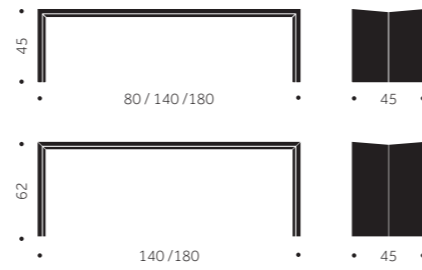

BJÖRK BOK	ASK	EK
80 cm	12660	13800	16645
140 cm	14610	15920	18115
180 cm	15910	17330	19585

Andra träslag möjliga