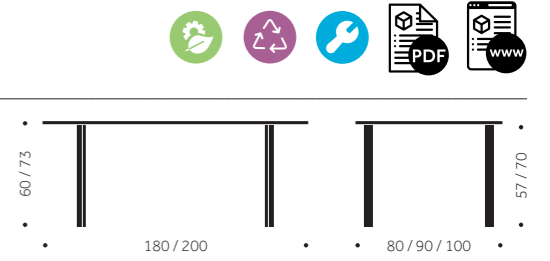

TILLÄGG FÖR

Pigmenterad lack per bord	1550
Andra bordshöjder	-

B-14 OV

DESIGN ALPEN OFFICE

Möbelfakta

Träslag: Björk, ask, ek
 Ytbehandling: Lack, Pigmenterad lack
 Skivbeläggning: Fanér, laminat, linoleum
 Underrede: Massivträ
 Skiva: 30mm SPP, kantlist 2mm
 Standardtillbehör: Filttass