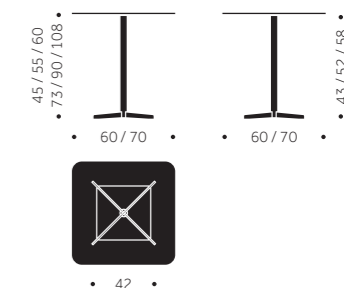

H 72 CM
60x60 cm
70x70 cm

BJÖRK, EK, ASK	LAMINAT	DESKTOP
6085	5800	6000
6370	6105	6375

H 45, 55, 60, 90, 108 CM
60x60 cm
70x70 cm

BJÖRK, EK, ASK	LAMINAT	DESKTOP
6620	6335	6535
6900	6640	6905

UNITE M4 R

DESIGN ALPEN OFFICE