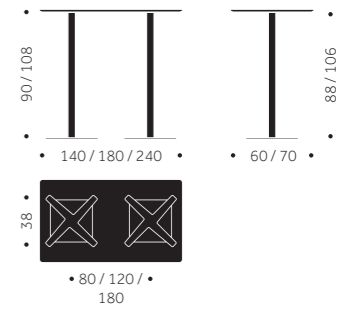

BJÖRK	EK ASK	LAMINAT	DESKTOP
140x60	11180	11180	11260	11630
140x70	11430	11430	11475	12080
180x60	11575	11575	11680	12370
180x70	11980	11980	12150	12920
240x60	12310	12310	12825	13500
240x70	12805	12805	13125	14230