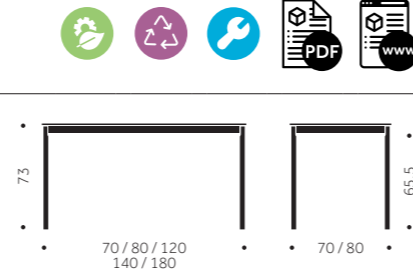

AVTALSPRISLISTA 2026:1 SEK

Balzar Beskow

Saknar du priser eller information? [Kontakta oss!](#)

B-100

DESIGN ALPEN OFFICE

Möbelfakta

Träslag: Björk, ask, ek
 Ytbehandling: Lack, Pigmenterad lack
 Skivbeläggning: Fanér, laminat, linoleum
 Underrede: Massivträ
 Skiva: 19mm MDF, kantlist 1mm
 Hörradie: 38 mm
 Sarghöjd: 70mm
 Standardtillbehör: Filttass