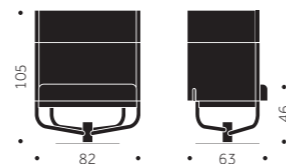

BUILDING SWIVEL N° 2

DESIGN SAMI KALLIO

	EXKL TYG	INKL TYG	TYGÅTGÅNG
BUILDING SWIVEL N° 2	26585	30425	3,6m/1st Alla delar i samma tyg