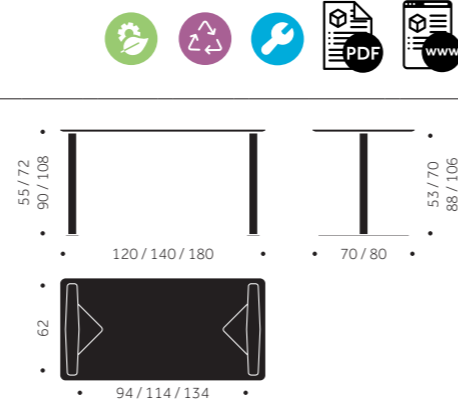

AVTALSPRISLISTA 2026:1 SEK

Balzar Beskow

Saknar du priser eller information? [Kontakta oss!](#)

49

B-52

DESIGN ALPEN OFFICE

Möbelfakta

Träslag: Björk, ask, ek
 Ytbehandling: Lack, Pigmenterad lack, pulverlack, krom
 Skivbeläggning: Fanér, laminat, linoleum
 Underrede: Metall
 Skiva: 19mm MDF, kantlist 1mm
 Hörradie: 40 mm
 Standardtillbehör: Filttass
 Tillval: Elbox, Stödbommar, Ljudabsorbent, Skiva i massivträ