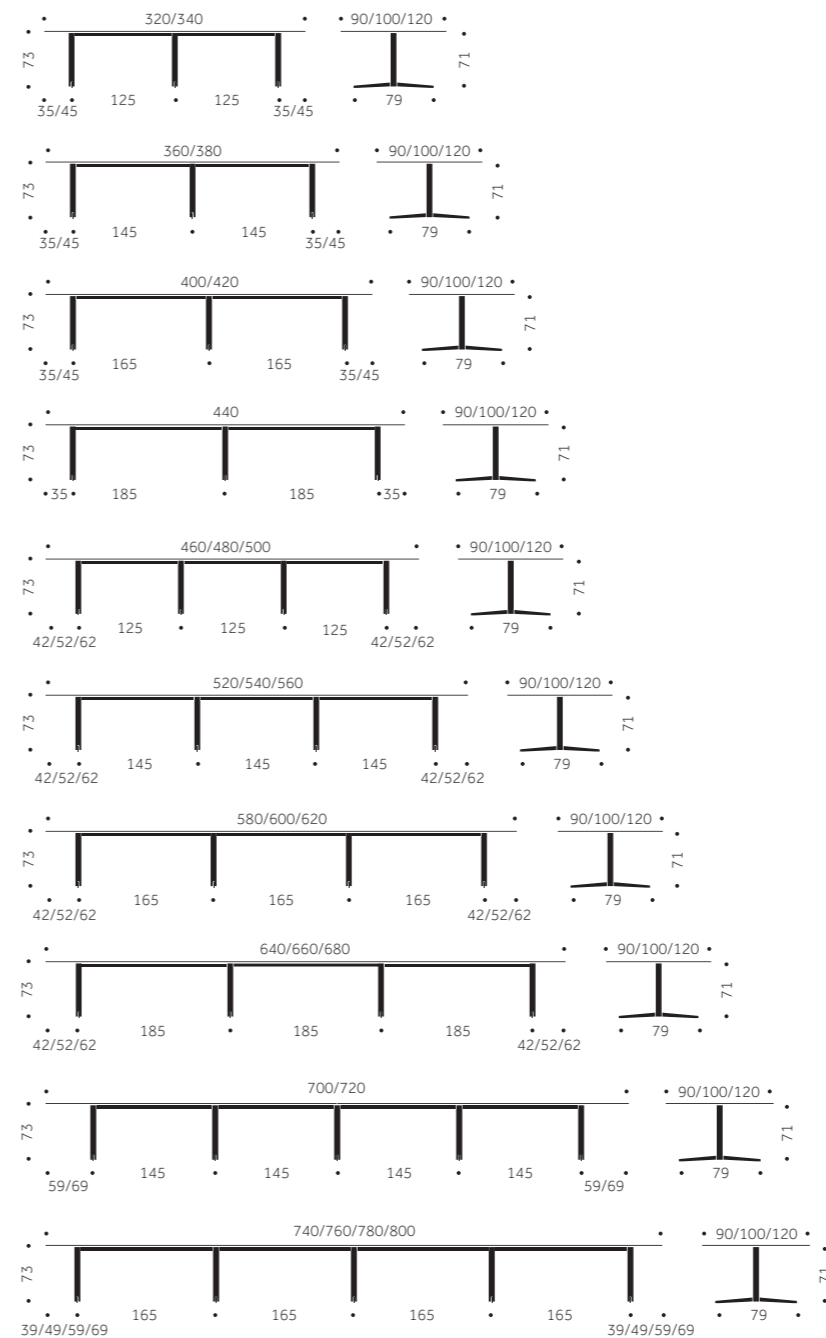

UNITE L2 EXTEND

DESIGN ALPEN OFFICE

Möbelfakta

Träslag: Björk, ask, ek
Ytbehandling: Lack, Pigmenterad lack, Pulverlack, Krom
Skivbeläggning: Fanér, laminat, linoleum
Underrede: Metall
Skiva: 22mm MDF, kantlist 1mm
Hörradie: 200 mm
Standardtillbehör: Ställfot
Tillval: Eli skiva med kabellucka

H 73 CM	BJÖRK, EK, ASK	LAMINAT	DESKTOP
320x90 cm	27440	26660	29130
320x100 cm	28240	27460	29940
320x120 cm	29440	29065	31400
340x90 cm	27840	27060	29730
340x100 cm	28640	28130	30560
340x120 cm	29975	29730	32400
360x90 cm	28240	27730	30460
360x100 cm	29000	28530	31310
360x120 cm	30645	30400	32935
380x90 cm	28775	28160	31160
380x100 cm	29350	29065	32030
380x120 cm	31175	31065	33870
400x90 cm	29175	28860	31890
400x100 cm	29840	29660	32780
400x120 cm	31485	31735	34540
420x90 cm	30870	29290	32610
420x100 cm	31730	30655	33530
420x120 cm	32620	32270	35275
440x90 cm	29775	29830	33340
440x100 cm	30775	30935	34390
440x120 cm	32500	32805	36810
460x90 cm	34775	34800	38450
460x100 cm	35980	36000	39520
460x120 cm	37515	38270	41745
480x90 cm	35295	35370	39170
480x100 cm	36245	36400	40260
480x120 cm	38115	38670	42080
500x90 cm	35575	35940	39870
500x100 cm	36605	36940	40980
500x120 cm	38715	39340	42945
520x90 cm	36110	35865	38740
520x100 cm	37380	37205	40540
520x120 cm	39050	39875	43880
540x90 cm	36380	36400	39340
540x100 cm	37690	37735	41075
540x120 cm	39585	40410	44550

TILLÄGG FÖR

Laminat, linoleum, annan färg än standard	-	Över 440 cm	Över 500 cm
Kromat underrede Unite 2	-	-	-
Kromade fötter per bord Unite L2	-	-	-
Pigmenterad lack per bord	1550		
Oljad skiva	2500		
Urtag i skiva med dubbelbom	3630		
Urtag i skiva med dubbelbom och kabeldike	4570		
Dubbelbom utan urtag	2550		
Lucka i bord i skivans material, dubbelöppnad med dolda gångjärn, dubbelbom och kabeldike	5300