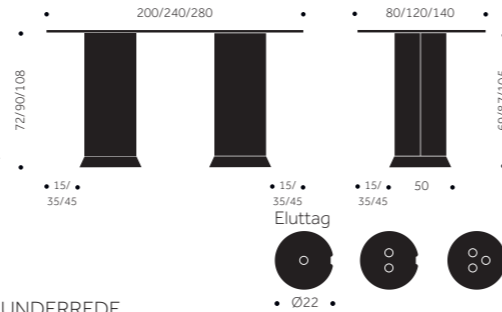

Träslag: Björk, ask, ek
Ytbehandling: Lack, Pigmenterad lack
Skivbeläggning: Fanér, laminat, linoleum
Underrede: Formpressad pelare, massiv fot
Skiva: 25 mm MDF, kantlist 1 mm
Standardtillbehör: Ställfot
Tillval: El i skiva på pelare, 1, 2 eller 3 uttag, 220V, USB-A el. USB-C

BJÖRK UNDERREDE

ASK UNDERREDE

H 72, 90 CM	FANER BJÖRK			FANER ASK		
	LAMINAT	DESKTOP		LAMINAT	DESKTOP	
200x120 cm	38055	41075	39560	41355	44380	42870
200x140 cm	40170	43695	-	43470	46995	-
240x120 cm	39140	42705	40945	42440	46005	44245
240x140 cm	41625	45890	-	44930	49195	-
280x120 cm	40115	44350	42070	43415	47655	45370
280x140 cm	43060	47955	-	46360	51260	-
H 108						
200x80 cm	37970	40145	38935	40995	43165	41955
240x80 cm	38695	41135	39825	41725	44160	42855
280x80 cm	39345	42205	40680	42370	45230	43710

TILLÄGG FÖR EL I BORDET

Grundkostnad för el per pelare	1870

TILLÄGG FÖR

Laminat, linoleum, annan färg än standard	-
Pigmenterad lack per bord	1550

PRIS PER UTTAG

Uttag ett jordat 220V	245
Uttag 2 USB-A Laddare 5 V 2.4 A	490
Uttag 2 USB-C PD Laddare 30W	720

76

Balzar Beskow

Saknar du priser eller information? [Kontakta oss!](#)

AVTALSPRISLISTA 2026:1 SEK