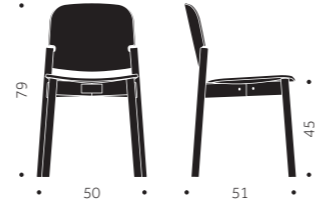

BJÖRK	EXKL. TYG	INKL. TYG	VIKT	TYGÅTGÅNG
BETA, A	3490	-	-	5,2 kg	
BETA, B	-	4130	4770	5,5 kg	0,6m/2st

	ASK	EXKL. TYG	INKL. TYG	VIKT	TYGÅTGÅNG
BETA, A	4130	-	-	5,2 kg	
BETA, B	-	4620	5260	5,5 kg	0,6m/2st

Andra träslag möjliga

TILLÄGG FÖR	PER STOL	EXKL. TYG	INKL. TYG
Pigmenterad lack per stol	670	-	-
Avtagbar klädsel med urinduk exkl. tyg	-	760	-
Extra avtagbar klädsel	-	720	840