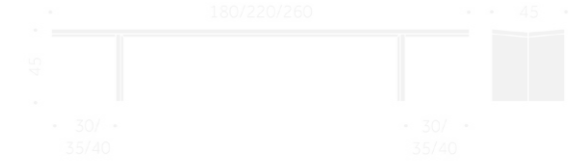

Andra träslag möjliga

TILLÄGG FÖR

Pigmenterad lack per bänk	1595
Oljning per bänk	2255
Fastsättning i golv	1485

PRIMA EXTEND

DESIGN ALPEN OFFICE

Träslag: Björk, bok, ask, ek
 Ytbehandling: Lack, Pigmenterad lack
 Skiva/underrede: 30mm massivträ
 Stoppring/Klädsel: Kallskum CM-HR/Tyg, skinn
 Utföranden: Helt i trä (A)/Stoppad sits (B)
 Standardtillbehör: Ställfot
 Tillval: Golvmontering