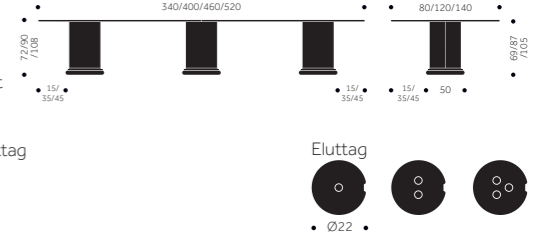

64

Balzar Beskow

Saknar du priser eller information? [Kontakta oss!](#)

AVTALSPRISLISTA 2026:1 SEK

FORUM EXTEND

DESIGN ALPEN OFFICE

Träslag: Björk, ask, ek
Ytbehandling: Lack, Pigmenterad lack
Skivbeläggning: Fanér, laminat, linoleum
Underrede: Formpressad pelare, massiv fot
Skiva: 25mm MDF, kantlist 1mm
Standardtillbehör: Ställfot
Tillval: El i skiva på pelare, 1, 2 eller 3 uttag 220V, USB-A el. USB-C