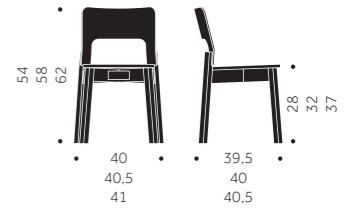

	BJÖRK	EXKL. TYG	INKL. TYG	KUBIK/ST	VIKT	TYGÅTGÅNG
S-393, A	3445			0,48/5	4,6 kg	
S-393, B		3740	4275	0,48/5	4,9 kg	0,50m/2st

Andra träslag möjliga

S-293 BARNSTOL

DESIGN TIM ALPEN

Möbelfakta

Material: Formpressat trä, Massivträ
Träslag: Björk
Ytbehandling: Lack, Pigmenterad lack
Standardtillbehör: Filttass med rörnit

	BJÖRK	KUBIK/ST	VIKT
Sitthöjd 37 cm	2700	0,35/6	3,0 kg

Andra träslag möjliga

S-293 H BARNSTOL

DESIGN TIM ALPEN

Möbelfakta

Material: Formpressat trä, Massivträ
Träslag: Björk
Ytbehandling: Lack, Pigmenterad lack
Standardtillbehör: Filttass med rörnit

	BJÖRK	KUBIK/ST	VIKT
Sitthöjd 52,5 cm	3155	0,35/3	3,7kg

Andra träslag möjliga

TILLÄGG, PER STOL	EXKL. TYG	INKL. TYG
Pigmenterad lack	670	-
Vit laminat i sits och rygg, S-293	450	-
Avtagbar klädsel med fuktbarriär, S-393	-	760
Extra avtagbar klädsel, S-393	-	720
		840