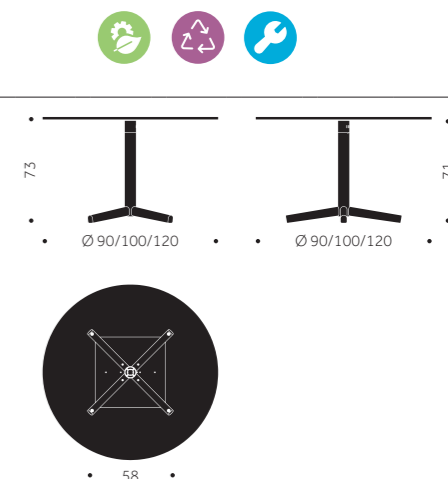

H 73 CM	BJÖRK UNDERREDE			ASK UNDERREDE			EK UNDERREDE		
	BJÖRK FANÉR	LAMINAT	DESKTOP	ASK FANÉR	LAMINAT	DESKTOP	EK FANÉR	LAMINAT	DESKTOP
Ø 90 cm	11230	10950	11450	11630	11490	11860	12080	11950	12310
Ø 100 cm	11920	11780	12130	12320	12180	12520	12770	12640	13155
Ø 120 cm	12330	12355	13185	12730	12825	13650	13565	13690	14520

TILLÄGG FÖR

Laminat, linoleum, annan färg än standard	-
Pigmenterad lack per bord	1550
Höjd lägre än 73 cm, per bord	590