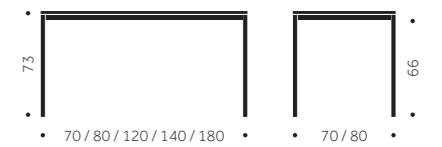

	1-5 BORD BJÖRK	1-5 BORD LAMINAT	1-5 BORD DESKTOP	6 - 10 BORD OAVSETT UTFÖRANDE
70x70 cm	9130	8900	9175	-
80x80 cm	9335	9245	10140	-
120x70 cm	10095	10100	10550	-
120x80 cm	10285	10415	10895	-
140x70 cm	10300	10275	10965	-
140x80 cm	10640	10645	11235	-
140x140 cm	19100	-	20315	-
160x130 cm	18830	-	20185	-
180x70 cm	12875	12890	13825	-
180x80 cm	13190	13440	14265	-