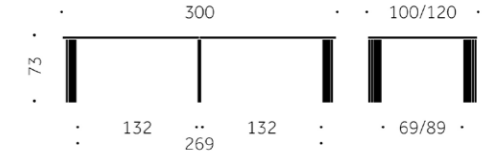

H 73	ANTAL BEN	BJÖRK UNDERREDE			ASK UNDERREDE			EK UNDERREDE		
		FANER BJÖRK	LAMINAT	DESKTOP	FANER ASK	LAMINAT	DESKTOP	FANER EK	LAMINAT	DESKTOP
340x80 cm	6	29155	28075	29995	31220	30135	32060	33900	32815	34740
340x100 cm	6	31080	30410	32750	33145	32470	34810	35830	35155	37490
340x120 cm	6	32595	32610	35225	34660	34675	37285	37345	37360	39970
340x140 cm	6	36310	-	40035	38375	-	42100	41055	-	44785
410x80 cm	6	30530	29720	32470	32595	31785	34535	35280	34470	37220
410x100 cm	6	32595	31920	35225	34660	33985	37285	37345	36670	39970
410x120 cm	6	34930	34675	38800	37000	36735	40865	39680	39420	43550
410x140 cm	6	39885	-	44025	41945	-	46095	44630	-	48775
480x80 cm	6	31905	31645	34395	33970	33710	36460	36655	36395	39145
480x100 cm	6	34930	34395	38250	37000	36460	40315	39680	39145	42995
480x120 cm	6	37410	37150	42100	39475	39210	44165	42155	41895	46850
480x140 cm	6	42910	-	48430	44975	-	50495	47660	-	53175
570x80 cm	8	40225	39555	43130	42980	42305	45885	46555	45885	49460
570x100 cm	8	43535	42860	47675	46285	45610	50425	49855	49190	54005
570x120 cm	8	46835	46985	51800	49585	49740	54555	53160	53315	58130
570x140 cm	8	53025	-	59640	55775	-	62390	59350	-	65970
640x80 cm	8	41470	41070	45195	44220	43820	47945	47795	47400	51525
640x100 cm	8	45180	45335	50285	47930	48085	53040	51510	51665	56615
640x120 cm	8	48480	48910	55650	51230	51665	58405	54810	55240	61980
640x140 cm	8	55915	-	64595	58665	-	67345	62240	-	70920
720x80 cm	8	43115	43130	47675	45870	45885	50425	49445	49460	54005
720x100 cm	8	47245	47260	53590	49995	50010	56340	53575	53590	59915
720x120 cm	8	50820	51940	58820	53575	54690	61570	57150	58265	65140
720x140 cm	8	59215	-	68720	61965	-	71470	65545	-	75050

TILLÄGG FÖR

Laminat, linoleum, annan färg än standard	-
Pigmenterad lack per bord	1550