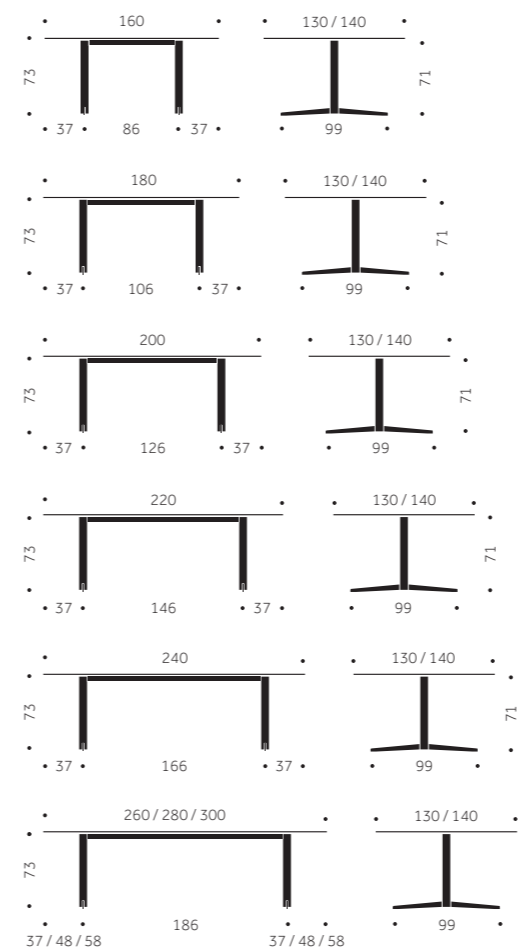

UNITE XL2

DESIGN ALPEN OFFICE

Möbelfakta

Träslag: Björk, ask, ek
Ytbehandling: Lack, Pigmenterad lack, Pulverlack, Krom
Skivbeläggning: Fanér, laminat, linoleum
Underrede: Metall
Skiva: 22mm MDF, kantlist 1mm
Hörradie: 200 mm
Standardtillbehör: Ställfot
Tillval: El i skiva med kabellucka

H 73 CM	BJÖRK, EK, ASK	LAMINAT	DESKTOP
180x130 cm	22130	22390	23790
180x140 cm	22390	-	23990
200x130 cm	22470	22820	24820
200x140 cm	22880	-	25020
220x130 cm	22740	23350	25700
220x140 cm	23220	-	25890
240x130 cm	23260	23970	26670
240x140 cm	23910	-	26970
260x130 cm	23960	24720	27910
260x140 cm	24440	-	28110
280x130 cm	24560	25520	28630
280x140 cm	25130	-	28830
300x130 cm	25640	26220	29610
300x140 cm	26180	-	29810

TILLÄGG FÖR

Laminat, linoleum, annan färg än standard	-
Kromat underrede Unite 2	-
Kromade fötter per bord Unite 2	-
Pigmenterad lack per bord	1550
Oljad skiva	2500
Urtag i skiva med dubbelbom	3630
Urtag i skiva med dubbelbom och kabeldike	4570
Dubbelbom utan urtag	2550
Lucka i bord i skivans material, dubbelöppnad med dolda gångjärn, dubbelbom och kabeldike	5300