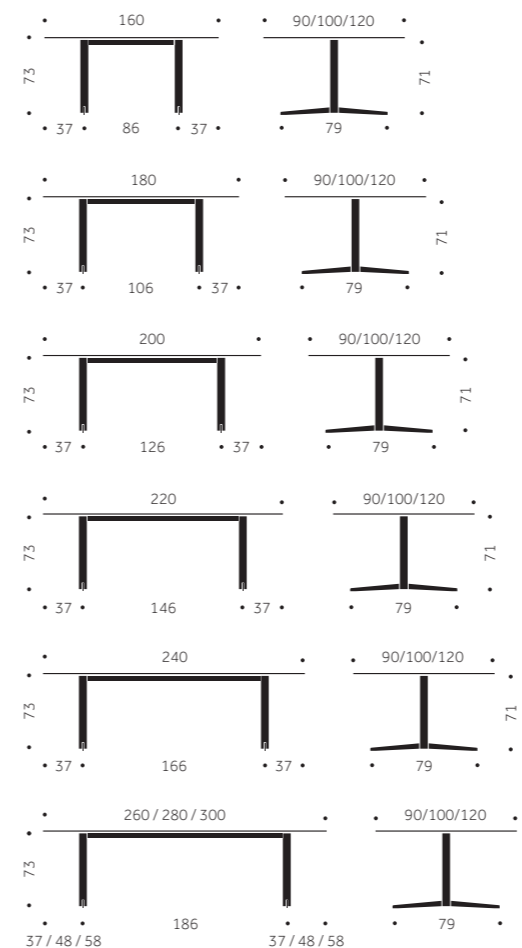

UNITE L2

DESIGN ALPEN OFFICE

Möbelfakta

Träslag: Björk, ask, ek
Ytbehandling: Lack, Pigmenterad lack, Pulverlack, Krom
Skivbeläggning: Fanér, laminat, linoleum
Underrede: Metall
Skiva: 22mm MDF, kantlist 1mm
Hörnradie: 200 mm
Standardtillbehör: Ställfot
Tillval: El i skiva med kabellucka

H 73 CM	BJÖRK, EK, ASK	LAMINAT	DESKTOP
180x90 cm	14390	15140	16550
180x100 cm	14790	15560	17020
180x120 cm	15200	16000	17490
200x90 cm	14810	15720	17280
200x100 cm	15220	16160	17770
200x120 cm	15650	16610	18260
220x90 cm	15240	16250	17990
220x100 cm	15670	16710	18500
220x120 cm	16110	17510	19010
240x90 cm	15660	16930	18730
240x100 cm	16100	17410	19250
240x120 cm	16550	17890	19790
260x90 cm	16080	17380	19450
260x100 cm	16530	17860	19990
260x120 cm	17000	18360	20550
280x90 cm	16510	17940	20160
280x100 cm	16970	18450	20720
280x120 cm	17450	18960	21300
300x90 cm	16920	18500	20880
300x100 cm	17400	19010	21470
300x120 cm	17880	19550	22060

TILLÄGG FÖR

Laminat, linoleum, annan färg än standard	-
Kromat underrede Unite L2	-
Kromade fötter per bord Unite L2	-
Pigmenterad lack per bord	1550
Oljad skiva	2500
Urtag i skiva med dubbelbom	3630
Urtag i skiva med dubbelbom och kabeldike	4570
Dubbelbom utan urtag	2550
Lucka i bord i skivans material, dubbelöppnad med dolda gångjärn, dubbelbom och kabeldike	5300