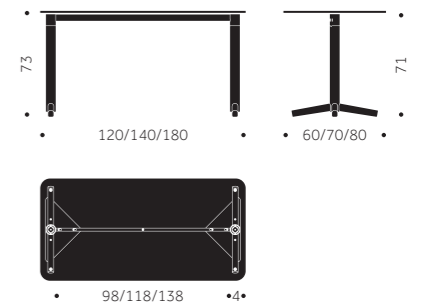

H 73 CM	BJÖRK UNDERREDE			ASK UNDERREDE			EK UNDERREDE		
	BJÖRK FANÉR	LAMINAT	DESKTOP	ASK FANÉR	LAMINAT	DESKTOP	EK FANÉR	LAMINAT	DESKTOP
120x60 cm	13340	13230	13850	13740	13630	14260	14330	14210	14830
120x70 cm	13430	13320	13950	13830	13720	14350	14420	14310	14940
120x80 cm	14620	13410	14040	13930	13810	14440	14510	14400	15040
140x60 cm	13880	13770	14340	14290	14170	14740	14870	14760	15320
140x70 cm	13980	13860	14430	14380	14270	14840	14980	14860	15420
140x80 cm	14070	13960	14520	14470	14360	14950	15080	14970	15520
180x60 cm	14770	14670	15300	15170	15070	15700	15760	15660	16270
180x70 cm	14870	14770	15400	15270	15170	15800	15860	15760	16390
180x80 cm	14980	14870	15500	15380	15270	15900	15970	15860	16500

TILLÄGG FÖR

Laminat, linoleum, annan färg än standard	-
Pigmenterad lack per bord	1550
Höjd lägre än 73 cm, per bord	1160