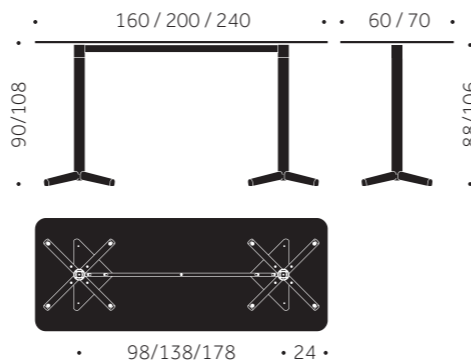

Träslag: Björk, ask, ek
Ytbehandling: Lack, Pigmenterad lack, Pulverlack
Skivbeläggning: Fanér, laminat, linoleum
Underrede: Massivträ/metallfäste
Skiva: 22mm MDF, kantlist 1mm
Höjradie: 70 mm
Standardtillbehör: Ställfot
Tillval: El i skiva med kabellucka