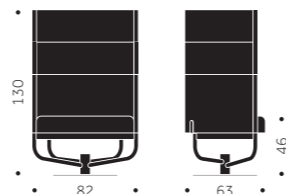

BUILDING SWIVEL N° 3

DESIGN SAMI KALLIO

	EXKL TYG	INKL TYG	VIKT	TYGÅTGÅNG
BUILDING SWIVEL N° 3	30755	35125	60 kg	4,1m/1st Alla delar i samma tyg

TILLÄGG FÖR

Skrivskiva

2585