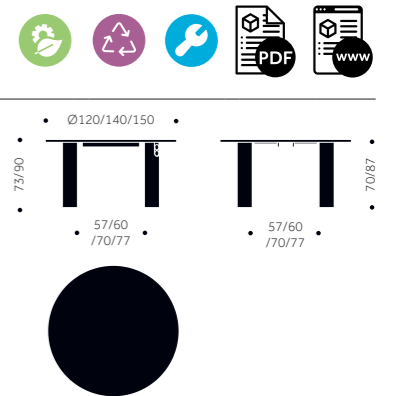

KOLONN R

DESIGN ALPEN OFFICE

Träslag: Björk, ask, ek
Ytbehandling: Lack, Pigmenterad lack
Skivbeläggning: Fanér, laminat, linoleum
Underrede: Formpressade rör
Skiva: 30mm SPP, kantlist 1mm
Ställfot
Tillval: El i ben, 1-2 uttag per ben, 220V, USB-A el. USB-C