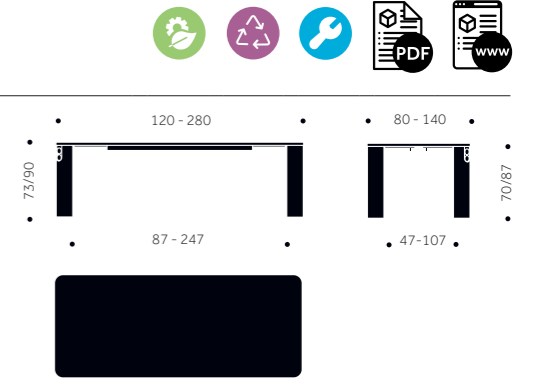

HOOP

DESIGN ALPEN OFFICE

Möbelfakta

Träslag: Björk, ask, ek
Ytbehandling: Lack, Pigmenterad lack
Pulverlack, krom, galvaniserat
Skivbeläggning: Fanér, laminat, linoleum
Underrede: Massivträ, metall
Skiva: 19mm MDF, kantlist 1mm
Hörradie: 250 mm
Standardtillbehör: Filttass

BJÖRK UNDERREDE

	FANER BJÖRK	LAMINAT	DESKTOP
160x80 cm	12815	13010	13890
160x100 cm	13470	13755	14825
200x80 cm	13500	13805	14885
200x100 cm	14190	14785	16175

ASK UNDERREDE

	FANER ASK	LAMINAT	DESKTOP
160x80 cm	13365	13560	14440
160x100 cm	14025	14300	15380
200x80 cm	14050	14360	15430
200x100 cm	14625	15225	16615

EK UNDERREDE

	FANER EK	LAMINAT	DESKTOP
-	-	-	-

HOOP R

DESIGN ALPEN OFFICE

Möbelfakta

Träslag: Björk, ask, ek
Ytbehandling: Lack, Pigmenterad lack
Pulverlack, krom, galvaniserat
Skivbeläggning: Fanér, laminat, linoleum
Underrede: Svanvade ben
Skiva: 19mm MDF, kantlist 1mm
Standardtillbehör: Filttass

BJÖRK UNDERREDE

	FANER BJÖRK	LAMINAT	DESKTOP
Ø 120 cm	13210	13450	14375

ASK UNDERREDE

	FANER ASK	LAMINAT	DESKTOP
Ø 120 cm	13760	14005	14925

EK UNDERREDE

	FANER EK	LAMINAT	DESKTOP
-	-	-	-

TILLÄGG FÖR

Laminat, linoleum, pulverlack annan än standard	-
Pigmenterad lack per bord	1550
Kromad/galvad fotring	-

KOLONN

DESIGN ALPEN OFFICE

Träslag: Björk, ask, ek
Ytbehandling: Lack, Pigmenterad lack
Skivbeläggning: Fanér, laminat, linoleum
Underrede: Formpressade rör
Skiva: 30mm SPP, kantlist 1mm
Hörradie: 83 mm
Ställfot
Tillval: El i ben, 1-2 uttag per ben, 220V, USB-A el. USB-C

BJÖRK UNDERREDE

H 73, 90	ANTAL BEN	FANER BJÖRK	LAMINAT	DESKTOP
120x120 cm	4	25885	26845	27810
140x140 cm	4	27950	-	30700

ASK UNDERREDE

	FANER ASK	LAMINAT	DESKTOP
120x120 cm	26710	27670	28635
140x140 cm	28775	-	31525

EK UNDERREDE

	FANER EK	LAMINAT	DESKTOP
120x120 cm	27950	28910	29875
140x140 cm	30015	-	32765