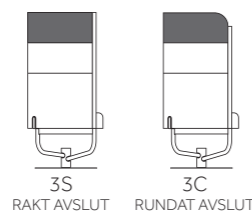

BUILDING SWIVEL N° 3

DESIGN SAMI KALLIO

	EXKL TYG	INKL TYG	VIKT	TYGÅTGÅNG
BUILDING SWIVEL N° 3	30755	35125	60 kg	4,1m/1st Alla delar i samma tyg

TILLÄGG FÖR

Skrivskiva

2585