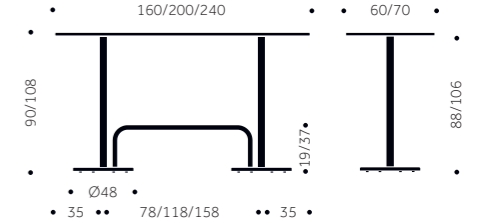

H 90, 108 CM	BJÖRK FOT			ASK FOT			EK FOT		
	FANER BJÖRK	LAMINAT	DESKTOP	FANER ASK	LAMINAT	DESKTOP	FANER EK	LAMINAT	DESKTOP
160x60 cm	17365	17945	18575	18470	19045	19680	20145	20725	21355
160x70 cm	17685	18385	19070	18780	19490	20175	20460	21160	21850
200x60 cm	17860	18575	19350	18960	19680	20450	20640	21355	22125
200x70 cm	18245	19070	20010	19350	20175	21110	21025	21850	22790
240x60 cm	18385	19155	20115	19490	20255	21220	21160	21935	22895
240x70 cm	18770	19760	20830	19870	20865	21935	21550	22540	23615

TILLÄGG FÖR

Annan färg än standard	-
Kromat underrede	-
Oljad skiva	2500
Massiv skiva i bok, björk och ek	-

AVTALSPRISLISTA 2026:1 SEK

Balzar Beskow

Saknar du priser eller information? [Kontakta oss!](#)

67