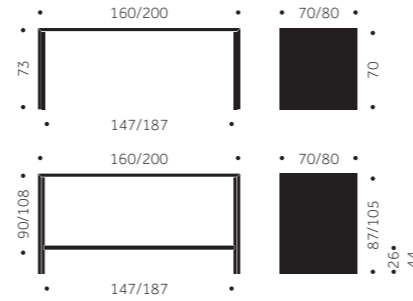

H 73	BJÖRK	ASK	EK
160 x 70 cm	23105	28490	32345
200 x 70 cm	24515	30755	35100
160 x 80 cm	24245	30465	35100
200 x 80 cm	25935	31815	38125
H 90			
160 x 70 cm	28210	34895	38675
200 x 70 cm	29910	37050	41425
160 x 80 cm	29635	36895	41705
200 x 80 cm	31610	38205	44455
H 108			
160 x 70 cm	29765	36330	40875
200 x 70 cm	31610	38255	43355
160 x 80 cm	30765	39025	44180
200 x 80 cm	33020	39510	47485