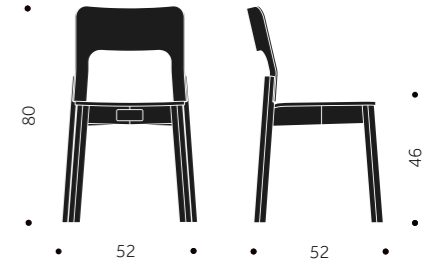

	BJÖRK, BOK	EXKL. TYG	INKL. TYG	KUBIK/ST	VIKT	TYGÅTGÅNG
KS-346, A	3395			0,48/4	6 kg	
KS-346, B		3740	4275	0,48/4	6,4 kg	0,50m/2st

Andra träslag möjliga

S-393

DESIGN TIM ALPEN

Möbelfakta

Material: Formpressat trä, Massivträ
Träslag: Björk
Ytbehandling: Lack, Pigmenterad lack
Utförande: Helt i trä (A)/Stoppad sits (B)
Stoppning/Klädsel: Kallskum CMHR/Tyg, skinn
Standardtillbehör: Filttass med rörnit

	BJÖRK	KUBIK/ST	VIKT
Sitthöjd 37 cm	2700	0,35/6	3,0 kg

Andra träslag möjliga

S-293 H BARNSTOL

DESIGN TIM ALPEN

Möbelfakta

Material: Formpressat trä, Massivträ
Träslag: Björk
Ytbehandling: Lack, Pigmenterad lack
Standardtillbehör: Filttass med rörnit