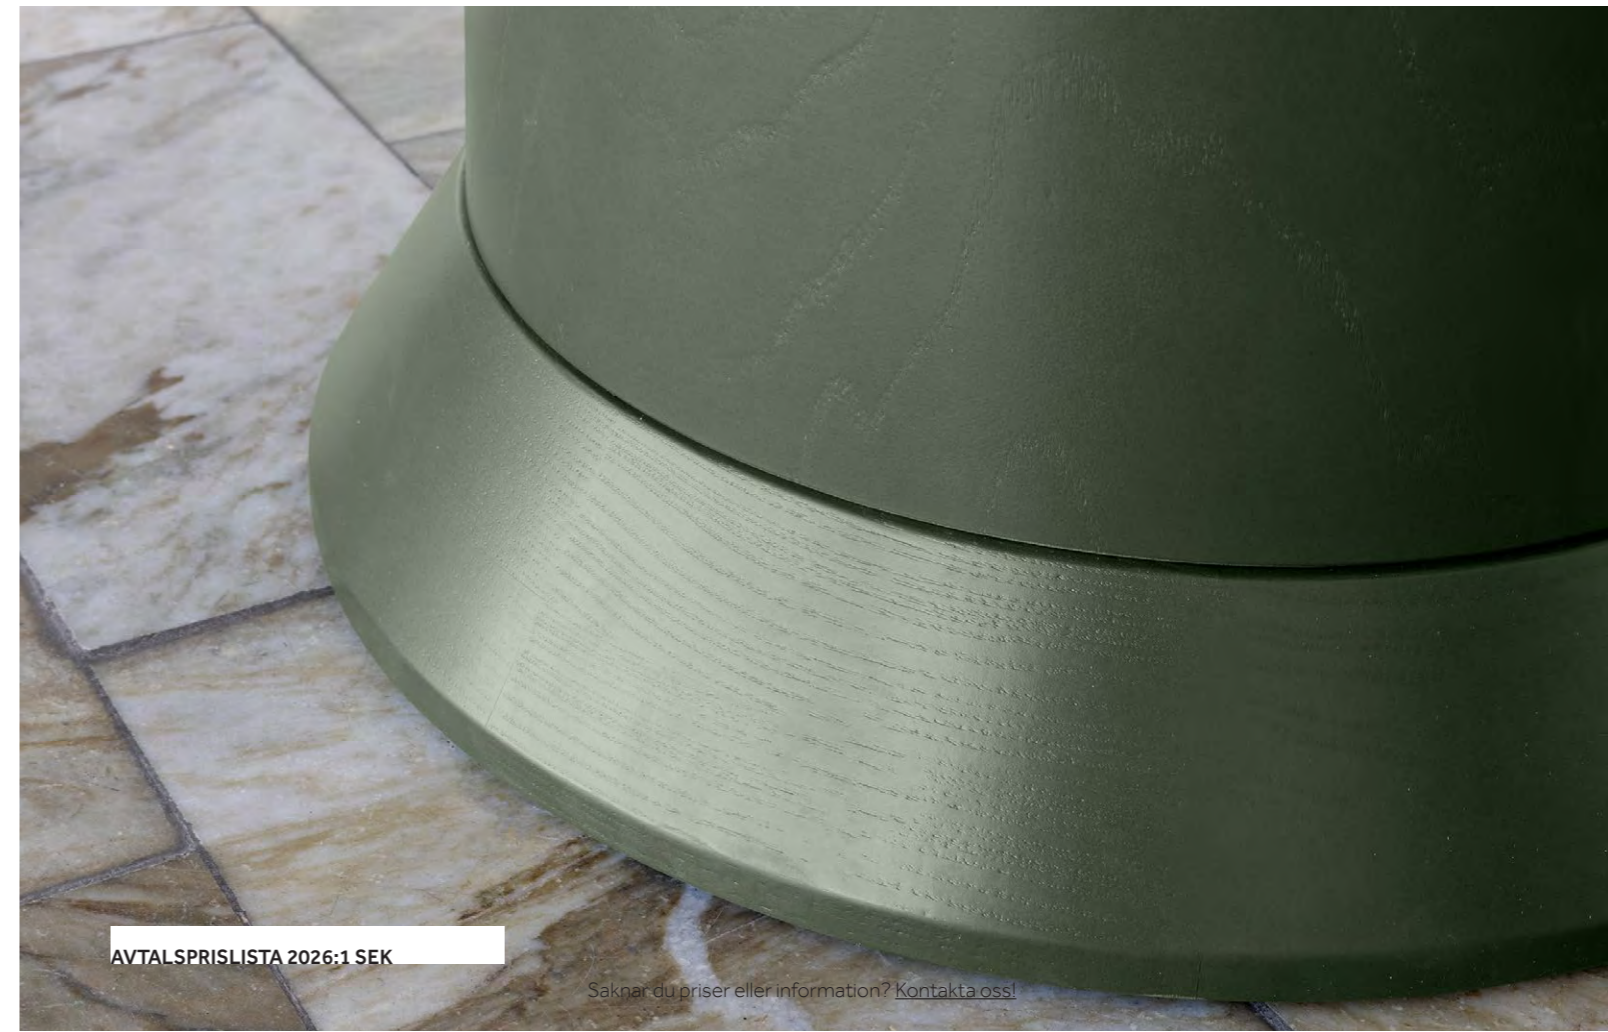

BJÖRK UNDERREDE

ASK UNDERREDE

H 72, 90 CM	FANER BJÖRK			FANER ASK		
	LAMINAT	DESKTOP		LAMINAT	DESKTOP	
340x120 cm	59820	64220	61750	64770	69175	66700
340x140 cm	63395	68625	-	68350	73580	-
400x120 cm	61470	66565	63810	66425	71515	68765
400x140 cm	65460	71650	-	70415	76605	-
460x120 cm	62845	68900	65600	67800	73850	70550
460x140 cm	67800	74680	-	72755	79630	-
520x120 cm	64500	71240	67250	69455	76190	72205
520x140 cm	69865	77705	-	74815	82660	-
H 108 CM						
340x80 cm	59420	62310	60660	63965	66850	65200
400x80 cm	60525	63965	61900	65060	68500	66440
460x80 cm	61345	65340	63135	65890	69875	67675
520x80 cm	62450	66850	64375	66985	71390	68910