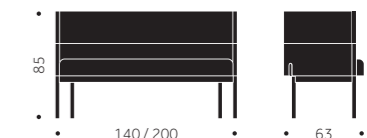

EXKL TYG	INKL TYG	TYGÅTGÅNG
BUILDING SOFFA N° 1 LOW 140 CM	25080	30195	4,8m/1st
BUILDING SOFFA N° 1 LOW 200 CM	33750	39720	5,6m/1st Alla delar i samma tyg.