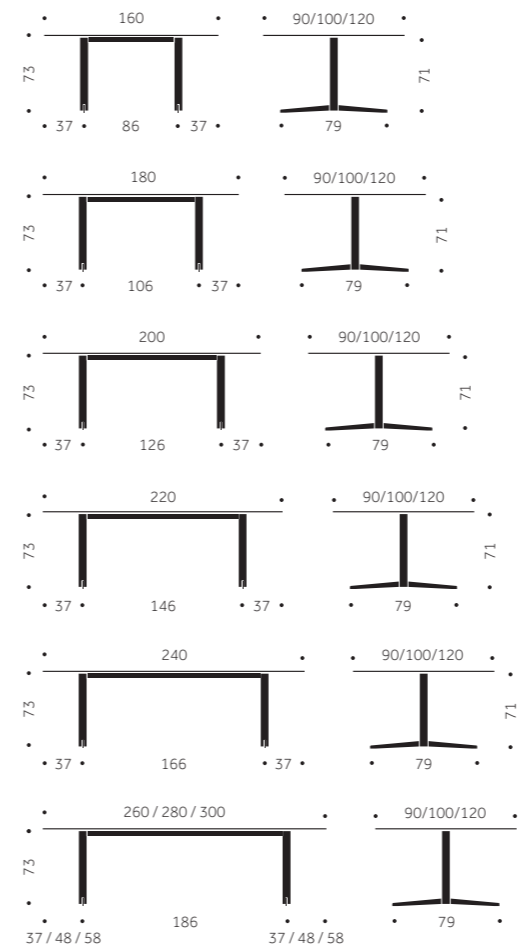

TILLÄGG FÖR

Laminat, linoleum, annan färg än standard	-
Oljad skiva	1100
Urtag i skiva med dubbelbom	3630
Urtag i skiva med dubbelbom och kabeldike	4570
Dubbelbom utan urtag	2550
Lucka i bord i skivans material, dubbelöppnad med dolda gångjärn, dubbelbom och kabeldike	5300