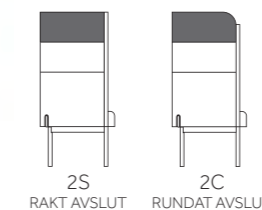

BUILDING SOFA N° 3

DESIGN SAMI KALLIO

	EXKL TYG	INKL TYG	TYGÅTGÅNG
BUILDING SOFFA N° 3 HIGH 140 CM	33020	40590	7,1m/1st
BUILDING SOFFA N° 3 HIGH 200 CM	45760	54290	8,0m/1st Alla delar i samma tyg

TILLÄGG FÖR

Skrivskiva

2585