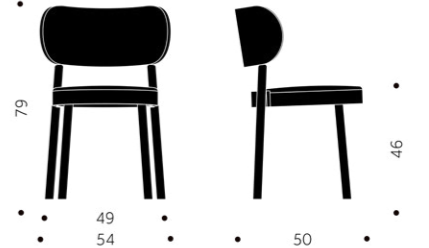

BJÖRK	EXKL. TYG	INKL. TYG	VIKT	TYGÅTGÅNG
RING	5800	-	6545	6 kg	0,75m/1st

	ASK	EXKL. TYG	INKL. TYG	VIKT	TYGÅTGÅNG
RING	6000	-	6745	6 kg	0,75m/1st

	EK	EXKL. TYG	INKL. TYG	VIKT	TYGÅTGÅNG
RING	6800	-	7545	6 kg	0,75m/1st

Andra träslag möjliga