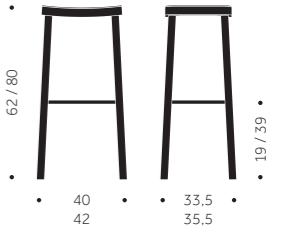

Träslag: Björk, ask, ek
Material: Massivträ, formpressat trä
Ytbehandling: Lack, Pigmenterad lack
Utföranden: Helt i trä (A)/Stoppad sits (B)
Stoppning/Klädsel: Kallsium CMHR/Tyg, skinn
Standardtillbehör: Filttass