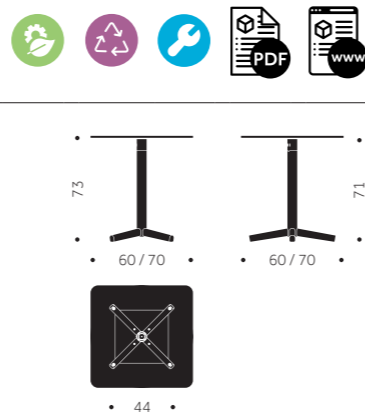

UNITE WOOD M4

DESIGN ALPEN OFFICE

Möbelfakta

Träslag: Björk, ask, ek
Ytbehandling: Lack, Pigmenterad lack, Pulverlack
Skivbeläggning: Fanér, laminat, linoleum
Underrede: Massivträ/metallfäste
Skiva: 22mm MDF, kantlist 1mm
Höjradie: 70 mm
Tillval: Ställfot