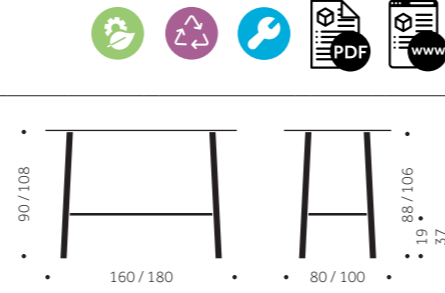

BJÖRK UNDERREDE

	FANER BJÖRK	LAMINAT	DESKTOP
160x80 cm	12815	13010	13890
160x100 cm	13470	13755	14825
200x80 cm	13500	13805	14885
200x100 cm	14190	14785	16175

ASK UNDERREDE

	FANER ASK	LAMINAT	DESKTOP
160x80 cm	13365	13560	14440
160x100 cm	14025	14300	15380
200x80 cm	14050	14360	15430
200x100 cm	14625	15225	16615

EK UNDERREDE

	FANER EK	LAMINAT	DESKTOP
-	-	-	-

HOOP R

DESIGN ALPEN OFFICE