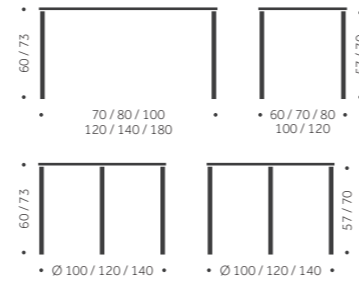

B-25	FANÉR BJÖRK	FANÉR EK, ASK	LAMINAT	DESKTOP
70x70 cm	7520	7520	7310	7650
80x80 cm	7795	7795	7650	8130
100x100 cm	9310	9310	9370	10060
120x60 cm	8645	8645	8545	9095
120x70 cm	8925	8925	8955	9505
120x80 cm	9170	9170	9230	9920
120x120 cm	10275	10275	10470	11570
140x60 cm	8925	8925	8915	9505
140x70 cm	9215	9215	9300	9985
140x80 cm	9500	9500	9645	10470
180x70 cm	9855	9855	10060	10950
180x80 cm	10275	10275	10470	11570

B-25 R	FANÉR BJÖRK	FANÉR EK, ASK	LAMINAT	DESKTOP
Ø 100 cm	8620	8620	8685	9370
Ø 120 cm	9585	9585	9780	10880
Ø 140 cm	12475	12475	-	13500

TILLÄGG FÖR

Pigmenterad lack per bord	1550
Andra bordshöjder	-
Laminat, linoleum, annan färg än standard	-
Svart kant skiva, MDF	1550

48

Balzar Beskow

Saknar du priser eller information? [Kontakta oss!](#)

AVTALSPRISLISTA 2026:1 SEK