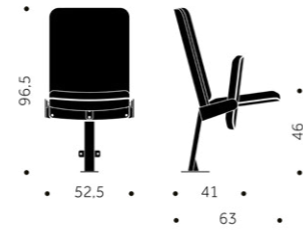

Andra träslag möjliga

PRIMA EXTEND SOFFA

DESIGN ALPEN OFFICE

PRIMA EXTEND SOFFA A	BJÖRK BOK	ASK	EK
180 cm	20670	25215	30955
220 cm	21475	27215	33495
260 cm	22675	28950	36165

PRIMA EXTEND SOFFA B	BJÖRK BOK EXKL. TYG	INKL TYG	ASK EXKL. TYG	INKL TYG	EK EXKL. TYG	INKL TYG
180 cm						
220 cm						
260 cm						

Andra träslag möjliga

TILLÄGG FÖR

Pigmenterad lack per bänk	1595
Oljning per bänk	2255
Fastsättning i golv	1485

S-3000

DESIGN ALPEN OFFICE

Träslag: Björk
 Ytbehandling: Lack, Pigmenterad lack, Pulverlack
 Stomme: Formpressat trä/metall
 Underrede: Metall
 Stoppning/Klädsel: Kallskum CMHR/Tyg, skinn