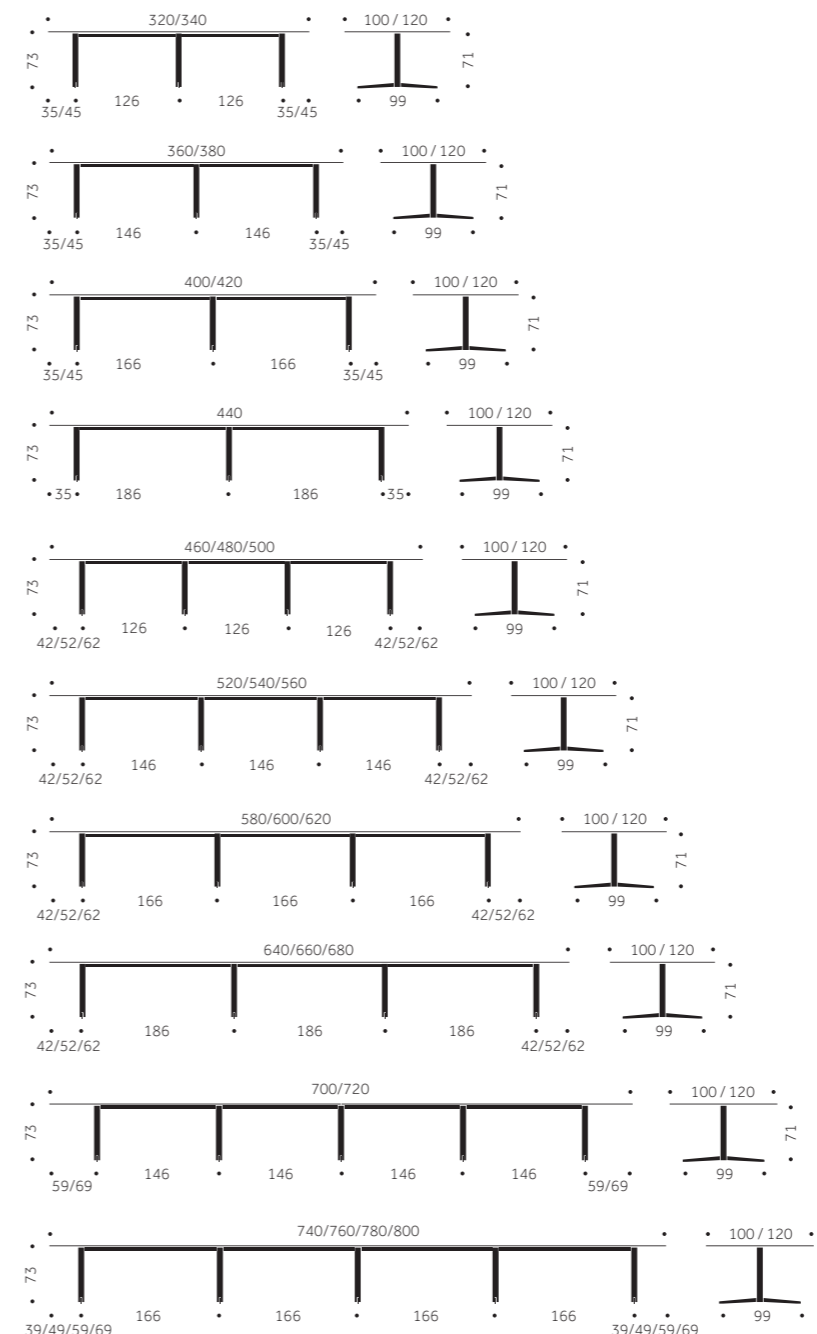

H 73 CM	BJÖRK UNDERREDE			ASK UNDERREDE			EK UNDERREDE		
	BJÖRK FANÉR	LAMINAT	DESKTOP	ASK FANÉR	LAMINAT	DESKTOP	EK FANÉR	LAMINAT	DESKTOP
320 x 130 cm	49475	-	53090	50560	-	54170	53360	-	56975
320 x 140 cm	50275	-	54290	51360	-	55375	54165	-	58180
340 x 130 cm	50010	-	54025	51090	-	55105	53895	-	57910
340 x 140 cm	50810	-	55225	51895	-	56310	54700	-	59115
360 x 130 cm	50945	-	54960	52025	-	56040	54830	-	58845
360 x 140 cm	51880	-	56160	52960	-	57245	55765	-	60050
380 x 130 cm	51345	-	56030	52425	-	57110	55230	-	59915
380 x 140 cm	52145	-	57230	53230	-	58310	56035	-	61115
400 x 130 cm	51880	-	56830	52960	-	57910	55765	-	60715
400 x 140 cm	52680	-	58165	53765	-	59245	56570	-	62050
420 x 130 cm	52415	-	57630	53495	-	58710	56300	-	61515
420 x 140 cm	53480	-	59235	54565	-	60315	57370	-	63120
440 x 130 cm	53080	-	58565	54165	-	59645	56970	-	62450
440 x 140 cm	54550	-	60235	55635	-	61315	58440	-	64120
460 x 130 cm	65640	-	70330	67085	-	71775	70825	-	75510
460 x 140 cm	66975	-	72065	68420	-	73510	72160	-	77250
480 x 130 cm	66440	-	71400	67885	-	72840	71625	-	76580
480 x 140 cm	67510	-	73270	68955	-	74710	72690	-	78450
500 x 130 cm	66975	-	72200	68420	-	73640	72160	-	77380
500 x 140 cm	68310	-	74070	69755	-	75510	73495	-	79250
520 x 130 cm	67775	-	73200	69220	-	74645	72960	-	78385
520 x 140 cm	69115	-	75005	70555	-	76445	74295	-	80185
540 x 130 cm	68445	-	74190	69890	-	75635	73625	-	79370
540 x 140 cm	69780	-	76340	71225	-	77785	74965	-	81525

TILLÄGG FÖR

Laminat, linoleum, annan färg än standard	-	Över 440 cm	Över 500 cm
Kromat underrede Unite 2	2100	2800	-
Oljad skiva	1100		
Urtag i skiva med dubbelbom	3630		
Urtag i skiva med dubbelbom och kabeldike	4570		
Dubbelbom utan urtag	2550		
Lucka i bord i skivans material, dubbelöppnad med dolda gångjärn, dubbelbom och kabeldike	5300