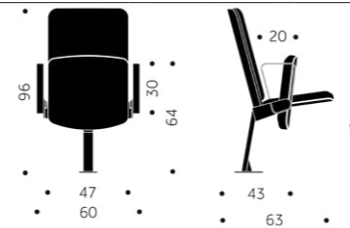

INKL KLÄDD SITS OCH RYGG I STANDARDTYG
 1 SITS FÖR GOLVINFÄSTNING

BJÖRK

FLER ÄN 5 ST

**ASK
 EK**

KS-3000

DESIGN ALPEN OFFICE

INKL KLÄDD SITS OCH RYGG I STANDARDTYG
 1 SITS FÖR GOLVINFÄSTNING

BJÖRK