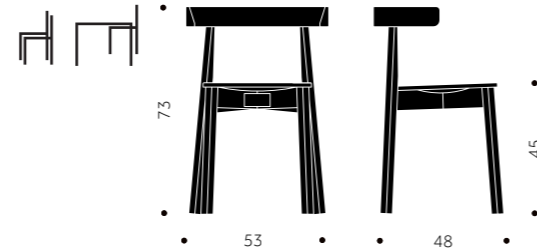

Material: Formpressat trä
Träslag: Björk, bok, ek
Ytbehandling: Lack, Pigmenterad lack
Utföranden: Helt i trä (A)/Stoppad sits (B)
Stoppning/Klädsel: Kallskum CMHR/Tyg, skinn
Standardtillbehör: Filttass med rörnit

	BJÖRK, BOK	EXKL. TYG	INKL. TYG	KUBIK/ST	VIKT	TYGÅTGÅNG
KS-346, A	3395			0,48/4	6 kg	
KS-346, B		3740	4275	0,48/4	6,4 kg	0,50m/2st

Andra träslag möjliga