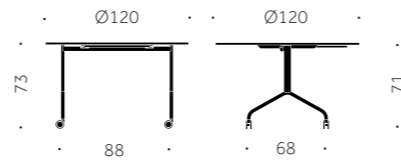

BJÖRK	ASK	EK	LAMINAT	DESKTOP
Ø 120 cm	16935	16935	17210	17615	18440

TILLÄGG FÖR EL I BORDET

Grundkostnad för el per skiva (exkl. el)	4750

PRIS PER UTTAG

Uttag ett jordat 220V	245
Uttag 2 USB-A Laddare 5 V 2.4 A	490
Uttag 2 USB-C PD Laddare 30W	720

TILLÄGG FÖR

Laminat, linoleum, annan färg än standard	-
Pigmenterad lack per bord	1550
Baksideslaminat lika ovensida	-
Standard baksideslaminat vit eller svart	-

74

Balzar Beskow

Saknar du priser eller information? [Kontakta oss!](#)

AVTALSPRISLISTA 2026:1 SEK