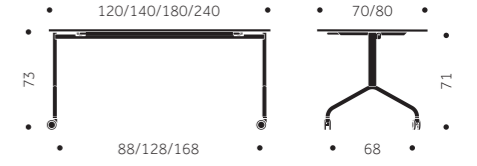

AVTALSPRISLISTA 2026:1 SEK

MOBIL WOOD

DESIGN ALPEN OFFICE

Möbelfakta

Träslag: Björk, ask, ek
Ytbehandling: Lack, Pigmenterad lack
Skivbeläggning: Fanér, laminat, linoleum
Underrede: Massivträ och formpressad fot
Skiva: 19mm MDF, kantlist 1mm
Hörradie: 60 mm
Standardtillbehör: Hjul
Tillval: Frontpanel i filt, el i skiva, 220V, USB-A el. USB-C