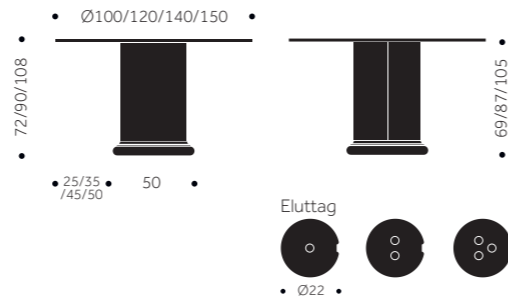

BJÖRK UNDERREDE

H 72, 90 CM	FANER BJÖRK	LAMINAT	DESKTOP	FANER ASK	LAMINAT	DESKTOP
Ø 120 cm	22105	23025	23960	23750	24675	25610
Ø 140 cm	24155	-	26575	25800	-	28220
Ø 150 cm	24920	-	27670	26575	-	29325

H 108	FANER BJÖRK	LAMINAT	DESKTOP	FANER ASK	LAMINAT	DESKTOP
Ø 100 cm	21910	22405	23025	23420	23915	24535