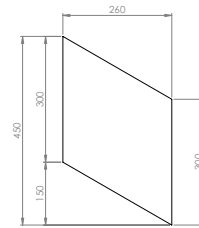

CUBISM ECOSUND®

Cubism

Ljudabsorbent för vägg.

Kämmaterial EcoSUND.

Klädd: Hush, kanten i rå kärna: svart, grå eller ljusgrå.

Tjocklek: 50 mm.

Varje paket innehåller 12 romber i tre olika färger.

En romb har måttet 300x15 mm.

Montage: Velourklädd baksida och kardborre.

Färgkombinationerna är förbestämda.

Klädda i färger från textilen Hush.

- o 121290-2 Ash - Hush 4x60155, 4x60159, 4x60900 med svart kärna
- o 121291-2 Ocean - Hush 4x60155, 4x60159, 4x67046 med svart kärna
- o 121292-3 Lava - Hush 4x61225, 4x64148, 4x63058 med grå kärna
- o 121293-6 Forest - Hush 4x68103, 4x61226, 4x68160 med ljusgrå kärna

121290-2

ash 2302.00/pkt

121291-2

ocean 2302.00/pkt

121292-3

lava 2302.00/pkt

121293-6

forest 2302.00/pkt

Cubism är en lekfull väggabsorbent med rombformade paneler som kan varieras för att bilda unika mönster i olika färger.

WOODSTOCK ECOSUND®

Woodstock EcoSUND

Kanten blir rå i vitt, svart, grått, bronsbrunt eller ljusgrå.

121212-1

vit 7495.00

121212-2

svart 7495.00

121212-3

grå 7495.00

121212-4

bronsbrun 7495.00

121212-6

ljusgrå 7495.00

Varje paket inkluderar totalt 12 cirklar:

4 x Ø250x50 mm

4 x Ø300x40 mm

4 x Ø350x20 mm

För att skapa ett dynamiskt mönster trycks varje storleksgrupp med ett eget print.

Viktig info: Vägghängning med kardborre ingår. Kanten blir rå.

Färgkod kämmaterial: vit-1 svart-2 grå-3 brun-4 ljusgrå -6

Plocka in naturen hos dig. Cirkelorna tillverkas i det miljövänliga och ljudabsorberande materialet EcoSUND och trycks sedan med olika bilder på trädstammarnas åldersringar. Kombiner de tolv cirkelorna på det sätt du själv tycker blir mest harmoniskt och njut av hur snygga bra akustik kan vara. Perfekt i miljöer såsom kontor, konferens och hotell.