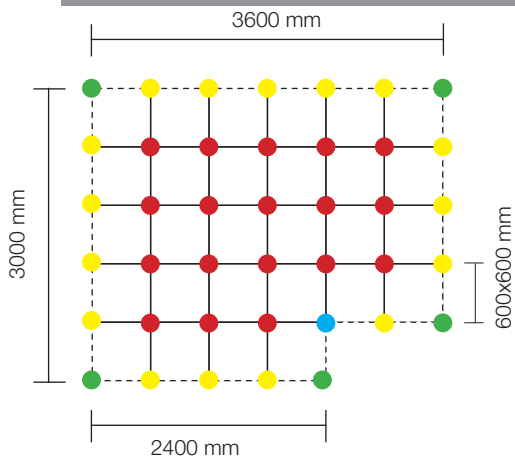

Innehåll: 1 st/paket.

644159- B. 76 L. 76 H. 10

100.00

AddOn Ceiling Outer Corner

Innehåll: 1 st/paket.

644160- B. 76 L. 76 H. 10

100.00

Exempel vägg-till-vägg (med ytterhörn)