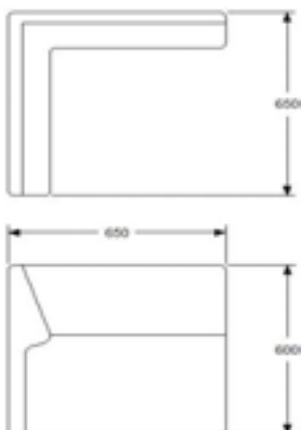

ONE AIR CAFÉ RYGG INNERHÖRN FÖR MONTERING MOT SITS

Höjd	600 (820 mm monterad på soffa)
Djup	650 mm
Bredd	650 mm
Tygåtgång	1,6 m
Vikt	28 kg
Volym	0,55 m³
Valbar smulspringa	15 mm

GDG textil/Insänt Tyg	5533,00
A	6396,00
B	6739,00
C	7249,00
D	8008,00
E	8694,00
F	9662,00
Läder 1	11398,00
Läder 2	Pris på förfrågan
Tillägg distans 20 mm mellan sits och rygg	374,00
Observera rygg 670x670