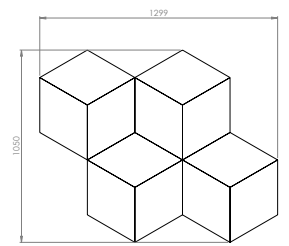

CUBISM ECOSUND®

Cubism

Ljudabsorbent för vägg.

Kämmaterial EcoSUND.

Klädd: Hush, kanten i rå kärna: svart, grå eller ljusgrå.

Tjocklek: 50 mm.

Varje paket innehåller 12 romber i tre olika färger.

En romb har måttet 300x15 mm.

Montage: Velourklädd baksida och kardborre.

Färgkombinationerna är förbestämda.

Klädda i färger från textilen Hush.

- o 121290-2 Ash - Hush 4x60155, 4x60159, 4x60900 med svart kärna
- o 121291-2 Ocean - Hush 4x60155, 4x60159, 4x67046 med svart kärna
- o 121292-3 Lava - Hush 4x61225, 4x64148, 4x63058 med grå kärna
- o 121293-6 Forest - Hush 4x68103, 4x61226, 4x68160 med ljusgrå kärna

121290-2

ash 2302.00/pkt

121291-2

ocean 2302.00/pkt

121292-3

lava 2302.00/pkt

121293-6

forest 2302.00/pkt

Cubism är en lekfull väggabsorbent med rombformade paneler som kan varieras för att bilda unika mönster i olika färger.

WOODSTOCK ECOSUND®

Woodstock EcoSUND

Kanten blir rå i vitt, svart, grått, bronsbrunt eller ljusgrå.

121212-1

vit 7495.00

121212-2

svart 7495.00

121212-3

grå 7495.00

121212-4

bronsbrun 7495.00

121212-6

ljusgrå 7495.00

Varje paket inkluderar totalt 12 cirklar:

4 x Ø250x50 mm

4 x Ø300x40 mm

4 x Ø350x20 mm

För att skapa ett dynamiskt mönster trycks varje storleksgrupp med ett eget print.

Viktig info: Vägghängning med kardborre ingår. Kanten blir rå.

Färgkod kämmaterial: vit-1 svart-2 grå-3 brun-4 ljusgrå -6

Plocka in naturen hos dig. Cirkelorna tillverkas i det miljövänliga och ljudabsorberande materialet EcoSUND och trycks sedan med olika bilder på trädstammarnas åldersringar. Kombiner de tolv cirkelorna på det sätt du själv tycker blir mest harmoniskt och njut av hur snygga bra akustik kan vara. Perfekt i miljöer såsom kontor, konferens och hotell.