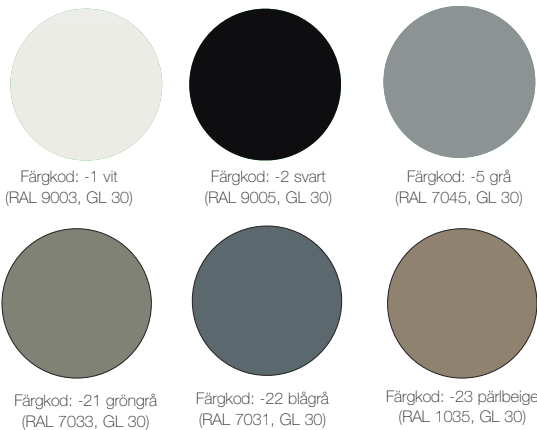

644166-1	vit	99.00
644166-2	svart	99.00
644166-5	grå	99.00
644166-21	gröngrå	99.00
644166-22	blågrå	99.00
644166-23	pärlbeige	99.00

ADDON CEILING

Går att få i valfri RAL, kostnad 2000.-

AddOn Ceiling Cross