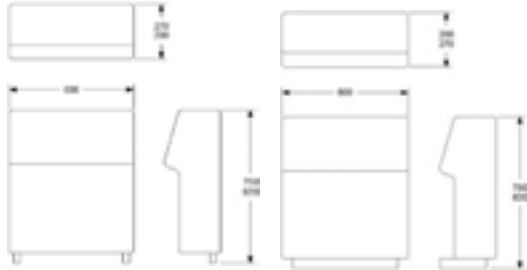

ONE LOUNGE RYGG 600

Höjd	750/820 mm	GDG textil/Insänt Tyg	3297,00		3650,00
Djup	200/270 mm	A	4035,00		4430,00
Bredd	600 mm	B	4347,00		4742,00
Tygåtgång	1,3 m	C	4763,00		5158,00
Vikt	22 kg	D	5398,00		5814,00
Volym	0,18 m³	E	5990,00		6417,00
		F	6833,00		7238,00
		Läder 1	7186,00		7602,00
		Läder 2	Pris på förfrågan		Pris på förfrågan
		Tillägg: 120 mm för sitthöjd 450 mm	156,00		468,00