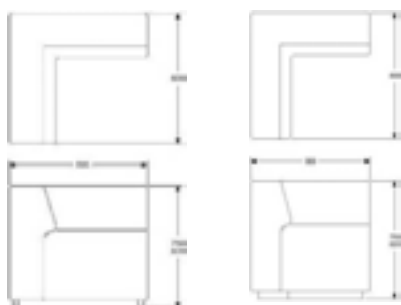

ONE LOUNGE RYGG INNERHÖRN

Höjd	750/820 mm	GDG textil/Insänt Tyg	7166,00		7426,00
Djup	800 mm	A	8767,00		9079,00
Bredd	800 mm	B	9412,00		9734,00
Tygåtgång	2,8 m	C	10338,00		10660,00
Vikt	36 kg	D	11700,00		12054,00
Volym	0,61 m³	E	12969,00		13312,00
		F	14768,00		15101,00
		Läder 1	15964,00		16671,00
		Läder 2	Pris på förfrågan		Pris på förfrågan
		Tillägg: 120 mm för sitthöjd 450 mm	208,00		18,00