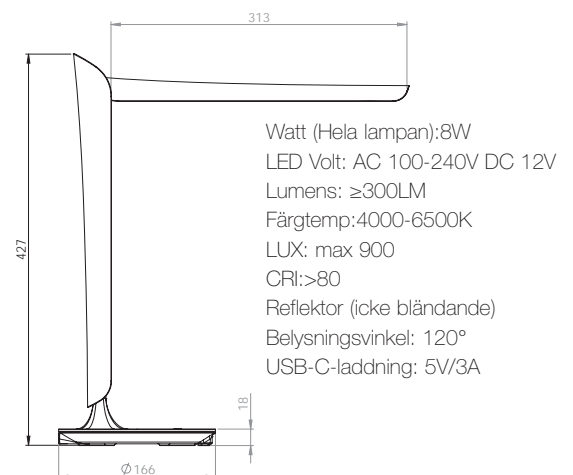

TULIP BORDSLAMPA LED

Tulip Bordslampa LED

Bordslampa med USB-C-laddning..
Har ojordad stickkontakt med 1,9 m kabel.

821005

vit/svart 1207.00

Hållare för att hänga Tulip på skärm A30

B. 172 H. 300 D. 65

637117-1 vit -2 svart