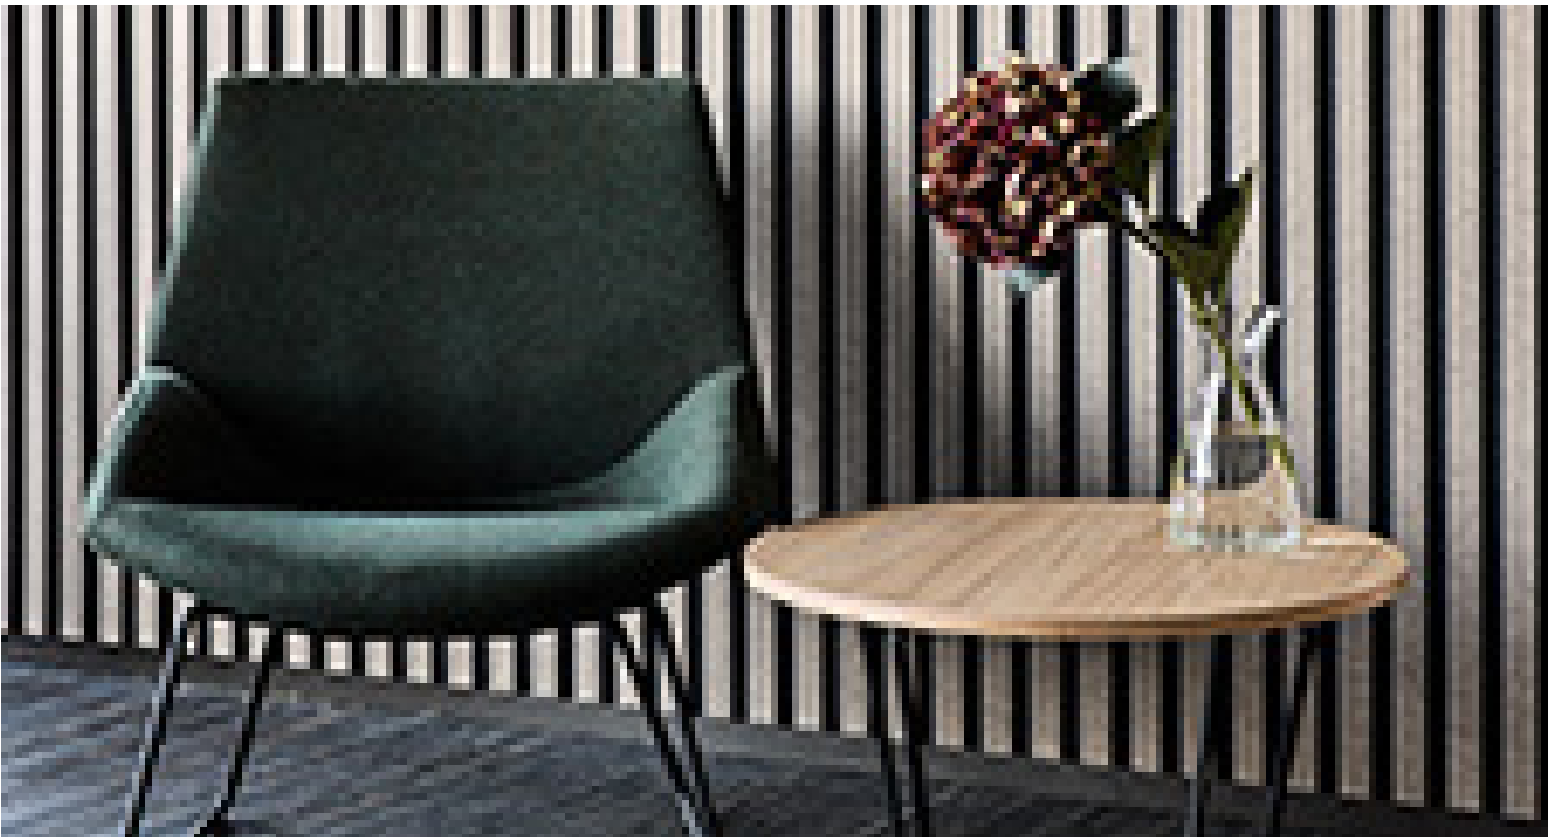

Täck delar eller en hel vägg med Wallpanel Tracks som påminner om en ribbad akustikvägg i trä, men som består av utskuren akustikpanel. Toppskiktet är klädd i en brun textil, råmaterialet är antracitgrå vilket förstärker känslan av trä på utsidan.