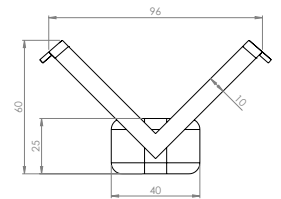

Passar inte The Hut/ Half a Hut med frontskärm.

Woodlight är en effektiv och snygg dekorbelysning i vitlaserad ask för The Hut collection. Med touchdimmer justeras ljuset till önskad styrka. Woodlight går även att vinkla för att uppnå maximal effekt.