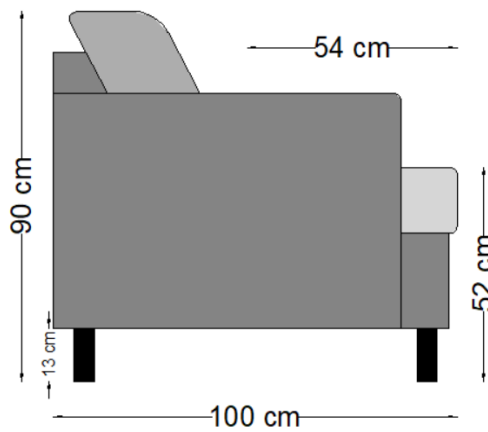

Reklamation via ett formulär på hemsidan
<http://claim.scapainter.com/>
Kontakt;
reklamation@scapainter.com

Övrigt: Allt trä är FSC märkt
OEKO-tex på alla tyger.

BLAKE Bäddsoffa

Brutto

	Utförande	Mått/Vikt/M 3/Kolli/ Tygåtgång	PG 1	PG2	PG3	PG4	PG5
	3so	188X100x90 (Unfolded: 188x211X90) 98kg 1,2m3 1kolli	8 456	9 133	9 864	10 653	11 505