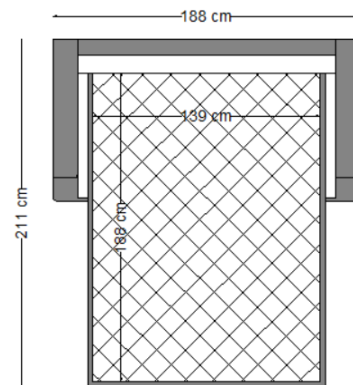

Reklamation via ett formulär på hemsidan
<http://claim.scapainter.com/>
Kontakt;
reklamation@scapainter.com

Övrigt: Allt trä är FSC märkt
OEKO-tex på alla tyger.

BLAKE Bäddsoffa

Brutto

	Utförande	Mått/Vikt/M 3/Kolli/ Tygåtgång	PG 1	PG2	PG3	PG4	PG5
	3so	188X100x90 (Unfolded: 188x211X90) 98kg 1,2m3 1kolli	8 456	9 133	9 864	10 653	11 505

BLAKE Bäddsoffa

Blake bed sofa cross cut

1. Polyester wadding 180gr.
2. HDF - 2.5mm
3. Chipboard - 16mm
4. Polyester wadding 300gr.
5. Foam VB3030 - 20mm
6. Foam VB1830 - 10mm
7. Foam VB3030 - 30mm
8. Black lining - 120gr.
9. Fabric
10. Mattress
11. Sofa/bed - mechanism
12. Foam VB2315 - 730x453x246mm
13. Foam VB2315 - Outside - 55x499x249mm / Inside - 20x486x246mm
14. Foam VB3030 - 10 to 40mm
15. Foam HR3020 - 5 to 50mm
16. Foam HR3020 - 25 to 34mm
17. Chipboard - 16mm
18. Plywood - 10mm
19. Legs