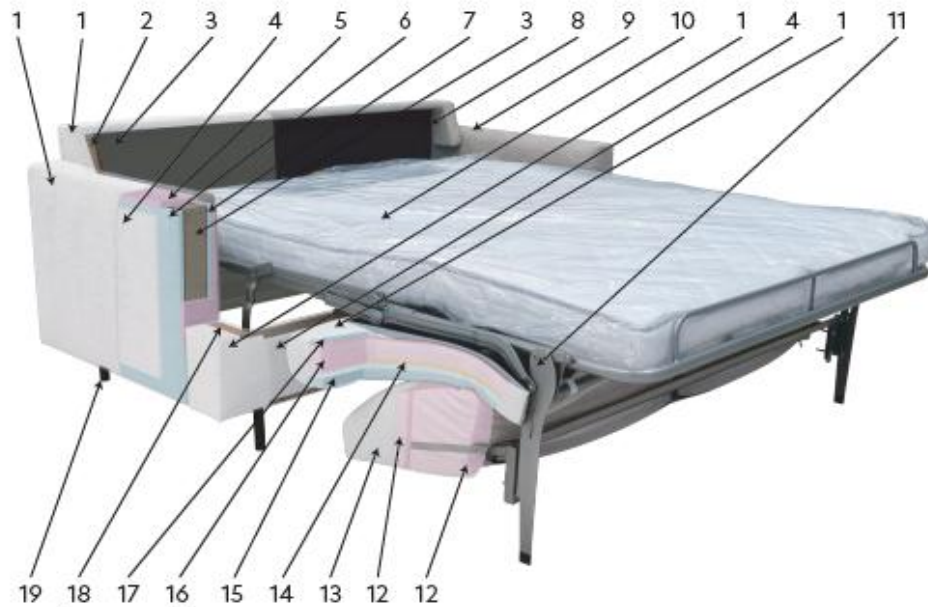

Reklamation via ett formulär på hemsidan
<http://claim.scapainter.com/>
Kontakt;
reklamation@scapainter.com

Övrigt: Allt trä är FSC märkt
OEKO-tex på alla tyger.

BLAKE Bäddsoffa

Brutto

	Utförande	Mått/Vikt/M 3/Kolli/ Tygåtgång	PG 1	PG2	PG3	PG4	PG5
	3so	188X100x90 (Unfolded: 188x211X90) 98kg 1,2m3 1kolli	8 456	9 133	9 864	10 653	11 505

BLAKE Bäddsoffa

Blake bed sofa cross cut

1. Polyester wadding 180gr.
2. HDF - 2.5mm
3. Chipboard - 16mm
4. Polyester wadding 300gr.
5. Foam VB3030 - 20mm
6. Foam VB1830 - 10mm
7. Foam VB3030 - 30mm
8. Black lining - 120gr.
9. Fabric
10. Mattress
11. Sofa/bed - mechanism
12. Foam VB2315 - 730x453x246mm
13. Foam VB2315 - Outside - 55x499x249mm / Inside - 20x486x246mm
14. Foam VB3030 - 10 to 40mm
15. Foam HR3020 - 5 to 50mm
16. Foam HR3020 - 25 to 34mm
17. Chipboard - 16mm
18. Plywood - 10mm
19. Legs