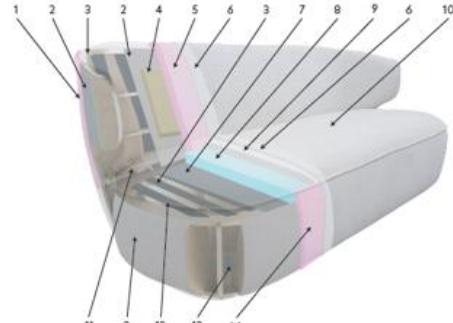

COMPOSE

1. PES wadd 300gr.
2. Foam VB1830 - 10mm
3. Foam VB3030 - 70mm
4. HDF - 2,5mm
5. Chipboard - 16mm
6. Foam VB3030 - 20mm
7. Foam HR3020 - 70mm
8. Foam VB3040 - 40mm
9. Elastrong 55mm band
10. Foam HR2313 - 100mm
11. Wood - 15x35mm
12. Foam HR2313 - 120mm
13. Fabric
14. Foam HR62071 - 50mm
15. Foam HR3532 - 30mm
16. Foam HR3532 - 80mm
17. Plywood - 18mm
18. Springs
19. Fibertex 120gr.
20. Plywood - 12mm
21. Nozag - 505mm with clips
22. Black lining
23. Leg (hidden)

THE
DREAM
COMPANY.

Scapa

MACKAY

Design av SaysWho

Brutto

	Utförande	Mått/Vikt/M3/Kolli/Tygåtgång	PG 1	PG2	PG3	PG4	PG5
	Fåtölj med ben	74x74cm 23kg 0,4m3 1 kolli 2,5 meter	2 204	2 336	2 476	2 625	2 782
	Fåtölj med snurr	74x74cm 23kg 0,4m3 1 kolli 2,5 meter	2 409	2 553	2 706	2 869	3 041
	Pall	D60cm 8kg 0,15m3 1 kolli 1,5 meter	1 230	1 304	1 382	1 465	1 553
	2-soffa	D60cm 8kg 0,15m3 1 kolli 1,5 meter	4 654	5 026	5 427	5 862	6 331

MACKAY

- 1. Fabric
- 2. PES wadd 180gr pl
- 3. Foam VB3030 - 40mm
- 4. Feet
- 5. Foam HR3538 - 50mm
- 6. Elastrong - 60mm
- 7. Plywood - 12mm
- 8. Cartboard - 2mm
- 9. Foam VB3030 - 30mm
- 10. Foam VB3030 - 5/20mm
- 11. Foam VB3030 - 20mm

- 1. Foam VB3030 - 20mm
- 2. Cardboard - 2mm
- 3. Plywood - 12mm
- 4. Foam VB3030 - 80mm
- 5. Foam VB3030 - 30mm
- 6. PES wadd 180gr.
- 7. Fibertex
- 8. Foam HR3538 - 30mm
- 9. Foam HR3538 - 50mm
- 10. Fabric
- 11. Chipboard - 16mm
- 12. Elastrong 60mm
- 13. Black lining
- 14. Foam VB3030 - 20mm