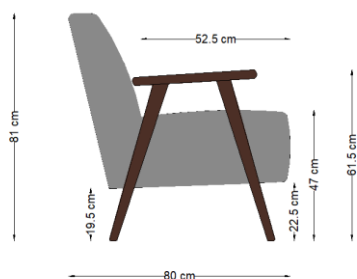

BLAKE Bäddsoffa

Blake bed sofa cross cut

1. Polyester wadding 180gr.
2. HDF - 2.5mm
3. Chipboard - 16mm
4. Polyester wadding 300gr.
5. Foam VB3030 - 20mm
6. Foam VB1830 - 10mm
7. Foam VB3030 - 30mm
8. Black lining - 120gr.
9. Fabric
10. Mattress
11. Sofa/bed - mechanism
12. Foam VB2315 - 730x453x246mm
13. Foam VB2315 - Outside - 55x499x249mm / Inside - 20x486x246mm
14. Foam VB3030 - 10 to 40mm
15. Foam HR3020 - 5 to 50mm
16. Foam HR3020 - 25 to 34mm
17. Chipboard - 16mm
18. Plywood - 10mm
19. Legs

THE
DREAM
COMPANY.

Scapa

CHUB med armstöd

Brutto

	Utförande	Mått/Vikt/M 3/Kolli/ Tygåtgång	PG 1	PG2	PG3	PG4	PG5
	Fåtölj	74X80cm 16kg 0,45m3 1 kolli 2 meter	2 511	2 662	2 822	2 991	3 170
	Pall	54X54 cm 10 kg 0,07 m3 1 kolli 1 meter	1 589	1 684	1 786	1 893	2 007