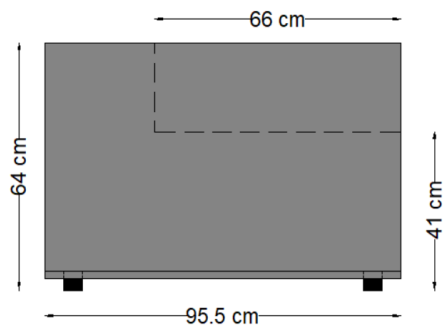

THE
DREAM
COMPANY.

Scapa

CHUB med armstöd

Brutto

	Utförande	Mått/Vikt/M 3/Kolli/ Tygåtgång	PG 1	PG2	PG3	PG4	PG5
	Fåtölj	74X80cm 16kg 0,45m3 1 kolli 2 meter	2 511	2 662	2 822	2 991	3 170
	Pall	54X54 cm 10 kg 0,07 m3 1 kolli 1 meter	1 589	1 684	1 786	1 893	2 007

THE
DREAM
COMPANY.

Scapa

COMPOSE

Brutto

Design av SaysWho	Utförande	Mått	PG1	PG2	PG3	PG4	PG5
	1½sec+arm	121,5X95,5	3 823	4 129	4 460	4 816	5 202
	1½sec	95X95,5	3 055	3 298	3 563	3 848	4 155
	Hörn	138X138	5 586	6 033	6 516	7 037	7 600
	SL+arm H/V	121,5X154	5 632	6 083	6 569	7 095	7 663
	OpEnd H/V	159,5X159,5	5 407	5 839	6 307	6 811	7 356
	Pall	95X70	1 635	1 766	1 907	2 059	2 224