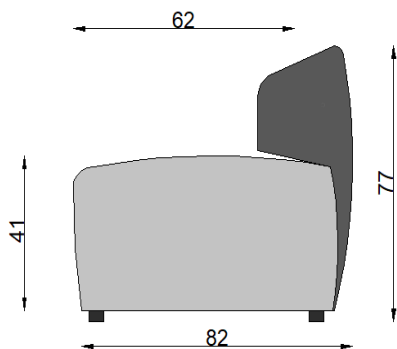

THE
DREAM
COMPANY.

Scapa

COMPOSE

Brutto

Design av SaysWho	Utförande	Mått	PG1	PG2	PG3	PG4	PG5
	1½sec+arm	121,5X95,5	3 823	4 129	4 460	4 816	5 202
	1½sec	95X95,5	3 055	3 298	3 563	3 848	4 155
	Hörn	138X138	5 586	6 033	6 516	7 037	7 600
	SL+arm H/V	121,5X154	5 632	6 083	6 569	7 095	7 663
	OpEnd H/V	159,5X159,5	5 407	5 839	6 307	6 811	7 356
	Pall	95X70	1 635	1 766	1 907	2 059	2 224

THE
DREAM
COMPANY.

Scapa

MACKAY

Design av SaysWho

Brutto

	Utförande	Mått/Vikt/M3/Kolli/Tygåtgång	PG 1	PG2	PG3	PG4	PG5
	Fåtölj med ben	74x74cm 23kg 0,4m3 1 kolli 2,5 meter	2 204	2 336	2 476	2 625	2 782
	Fåtölj med snurr	74x74cm 23kg 0,4m3 1 kolli 2,5 meter	2 409	2 553	2 706	2 869	3 041
	Pall	D60cm 8kg 0,15m3 1 kolli 1,5 meter	1 230	1 304	1 382	1 465	1 553
	2-soffa	D60cm 8kg 0,15m3 1 kolli 1,5 meter	4 654	5 026	5 427	5 862	6 331