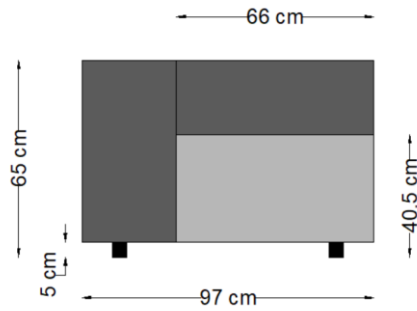

TOWNSVILLE