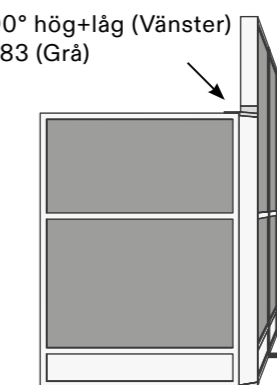

Koppling 90° hög+låg (Vänster)
Art.nr 91-283 (Grå)