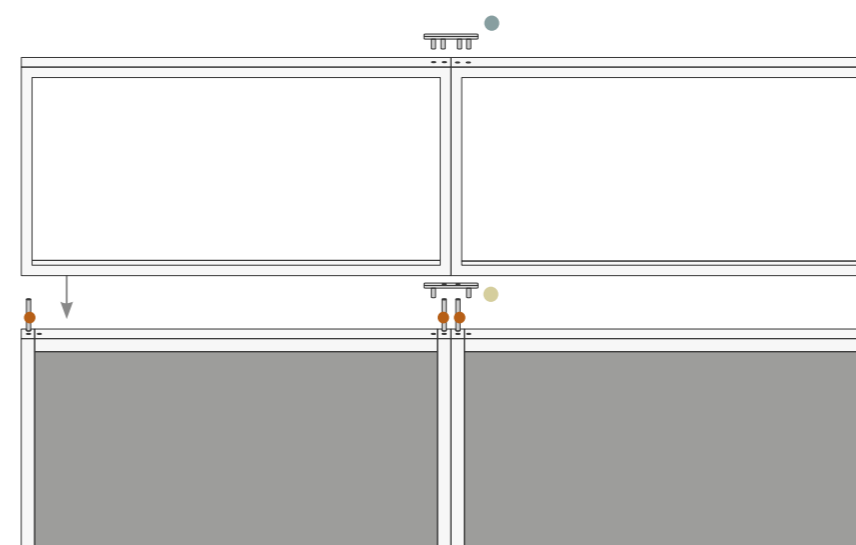

EXEMPEL (Påbyggnadsmodul)

- Toppbeslag rak (art.nr 91-247)
- Påbyggnadskoppling rak (art.nr 91-277)