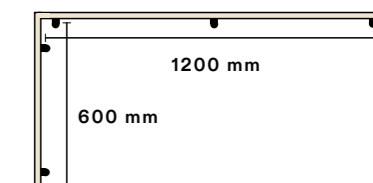

Focus® Desk Divider, U-form
Exempelmått: 2400 × 620 × 15