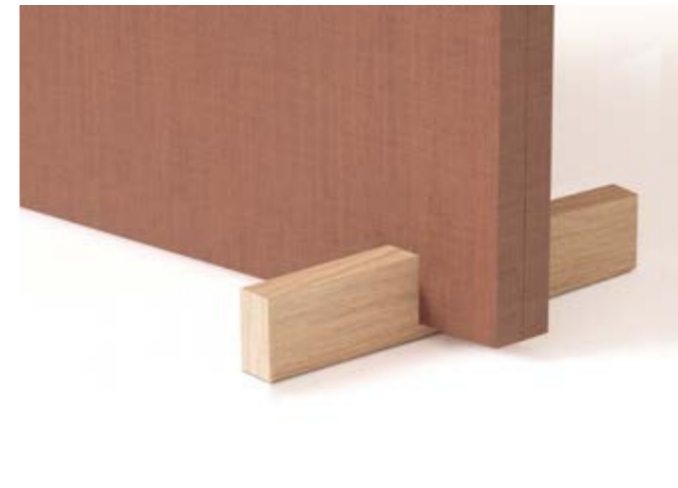

FÖTTER

Flexible fot