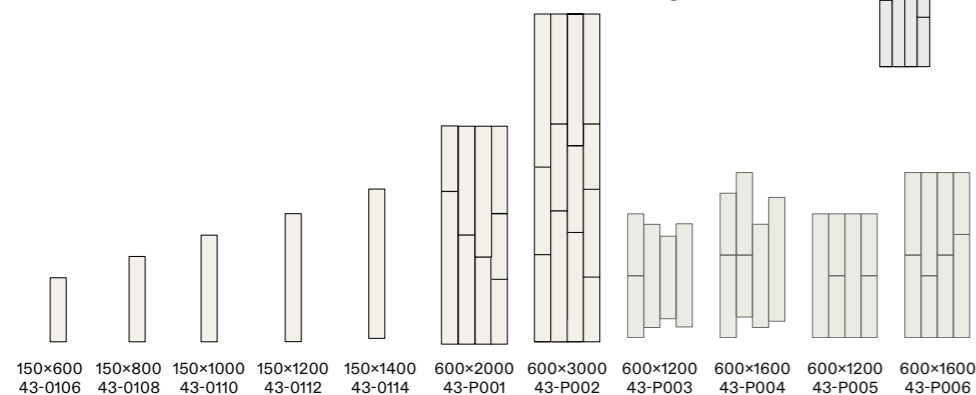

Tjocklek 68 mm
(60 mm absorpent + 8 mm monteringslist)

Större installationer kan enkelt byggas upp av våra redan färdigdefinierade paket. Dessa repeteras till önskad bredd med varannan enhet roterad för att ge variation.