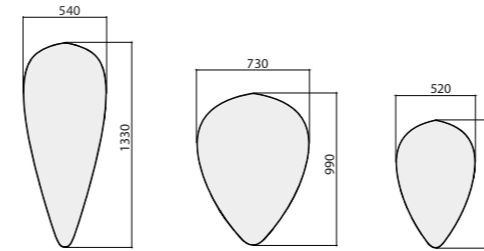

MÅTT

Delta One	540×1330 mm
Delta Two	730×990 mm
Delta Three	520×830 mm

Tjocklek:	60 mm
Minsta avstånd från tak:	356 mm

Delta One 62-0513	Delta Two 62-0709	Delta Three 62-0508