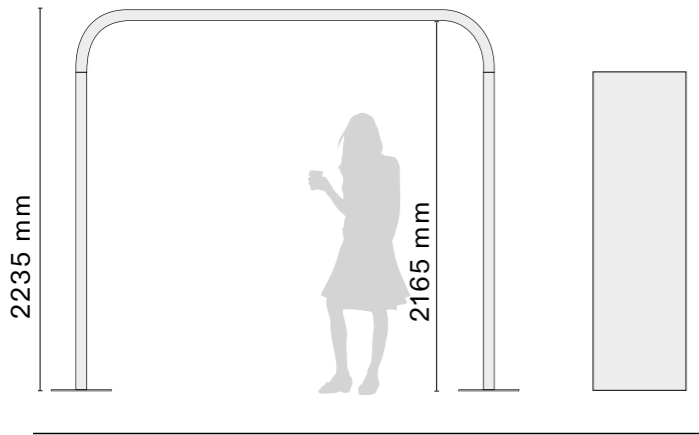

KONSTRUKTION

Stomme tillverkad i plywood, utvändigt klädd med textil.
Fyllning bestående av stenull med brandklassning A1 (Obrännbart)