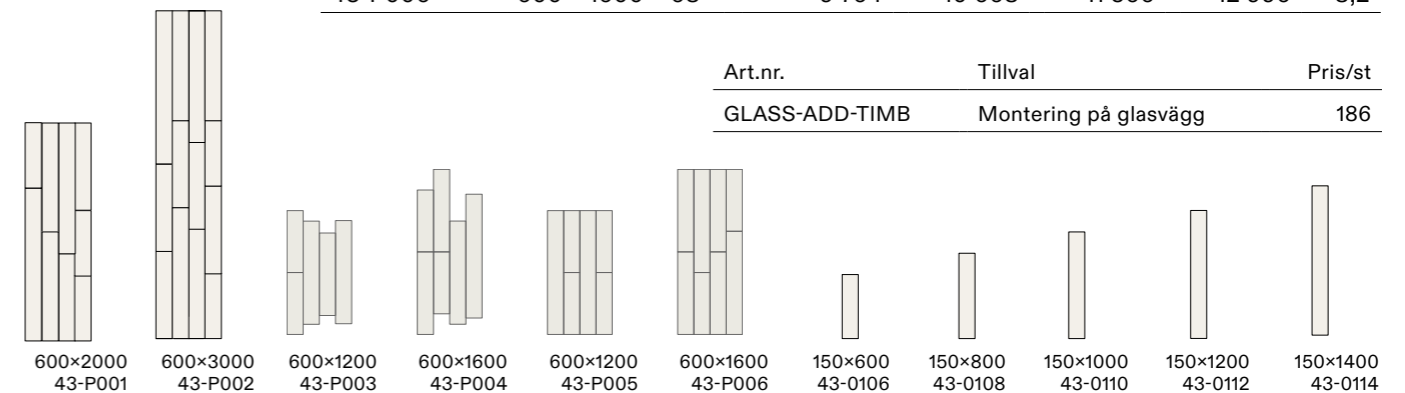

Timber

Med avtagbart tyg

Art.nr.	Storlek BxHxD	Prisgr. 1	Prisgr. 2	Prisgr. 3	Prisgr. 4	Vikt kg
43-0106-R	150 × 600 × 68	1 230	1 379	1 529	1 764	0,8
43-0108-R	150 × 800 × 68	1 313	1 463	1 613	1 849	1
43-0110-R	150 × 1000 × 68	1 409	1 558	1 708	1 945	1,3
43-0112-R	150 × 1200 × 68	1 498	1 648	1 796	2 033	1,5
43-0114-R	150 × 1400 × 68	1 578	1 727	1 877	2 113	1,8
43-P001-R	600 × 2000 × 68	12 210	13 554	14 902	17 026	10,8
43-P002-R	600 × 3000 × 68	17 826	19 770	21 716	24 787	15,3
43-P003-R	600 × 1200 × 68	6 591	7 337	8 087	9 267	5,2
43-P004-R	600 × 1600 × 68	7 993	8 890	9 788	11 204	6,4
43-P005-R	600 × 1200 × 68	7 916	8 812	9 708	11 122	6,2
43-P006-R	600 × 1600 × 68	10 530	11 726	12 926	14 814	8,2

Timber

Art.nr.	Storlek BxHxD	Prisgr. 1	Prisgr. 2	Prisgr. 3	Prisgr. 4	Vikt kg
43-0106	150 × 600 × 68	1 146	1 260	1 372	1 550	0,8
43-0108	150 × 800 × 68	1 215	1 328	1 440	1 619	1
43-0110	150 × 1000 × 68	1 306	1 418	1 531	1 710	1,3
43-0112	150 × 1200 × 68	1 389	1 503	1 616	1 794	1,5
43-0114	150 × 1400 × 68	1 454	1 567	1 679	1 857	1,8
43-P001	600 × 2000 × 68	11 323	12 342	13 353	14 959	10,8
43-P002	600 × 3000 × 68	16 517	17 987	19 448	21 770	15,3
43-P003	600 × 1200 × 68	6 119	6 684	7 246	8 139	5,2
43-P004	600 × 1600 × 68	7 417	8 097	8 771	9 842	6,4
43-P005	600 × 1200 × 68	7 362	8 046	8 720	9 788	6,2
43-P006	600 × 1600 × 68	9 764	10 668	11 566	12 996	8,2

Art.nr.	Tillval	Pris/st
GLASS-ADD-TIMB	Montering på glasvägg	186

Denna produkt är en del av Zilenzio Pro-familjen.
Zilenzio Pro sammanför det bästa inom funktion, design och hållbarhet.
Alla produkter i serien använder stenull för bästa ljudabsorption. Stenull är
återvinningsbart, innehåller inga plaster och har den högsta brandklassningen.