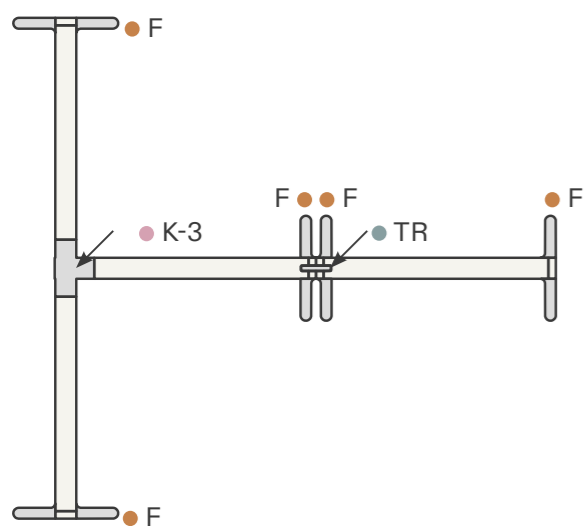

EXEMPEL (Rak)

EXEMPEL (Fristående)

EXEMPEL (Koppling 3-vägs)