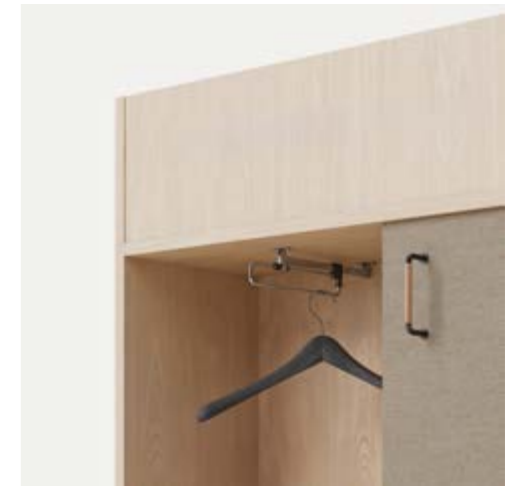

Svart melamin

HANDTAG

Svart

Natur

Brun

TILLVAL & ANPASSNINGAR

Art.nr.	Tillval	Pris/st
15-ADD-02	Klädhängare	1 264
15-ADD-03	Lås Zorla Storage, inkl. montering	1 044

Zorla Storage