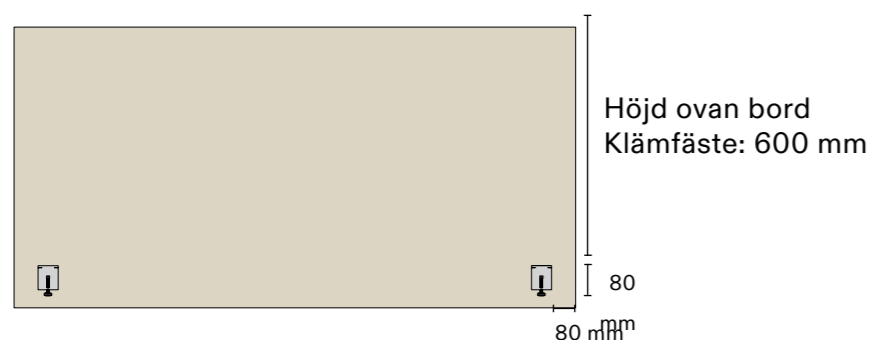

KONSTRUKTION

Ramkonstruktion av massivt trä (FSC).
Fyllning 40 mm bestående av stenull med brandklassning A1 (Obrännbart)
Skum på fram- och baksida.

MÅTT

Längd:	640, 740, 840, 940 mm 1200, 1400, 1600, 1800, 2000, 2200 mm
Höjd:	700 mm
Höjd ovan bord:	Klämfäste 600 mm
Tjocklek:	40 mm
Hörn:	Raka eller rundade R 30 mm