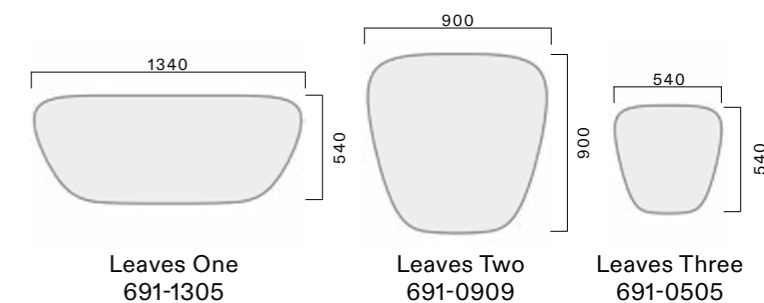

MÅTT

DELTA LEAVES

Leaves One:	540 × 1340 mm
Leaves Two:	900 × 900 mm
Leaves Three:	540 × 540 mm
Tjocklek:	60 mm