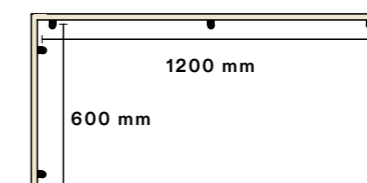

Vit
RAL 9016

Svart
RAL 9005

Inkluderade beslag	Lackering art.nr	
	Vit	Svart
Klämfäste	91-037-2	91-037-3

VARIANTER

Focus® Desk Divider, Front
Exempelmått: 1200 × 620 × 15

Focus® Desk Divider, L-form vänster
Exempelmått: 1800 × 620 × 15