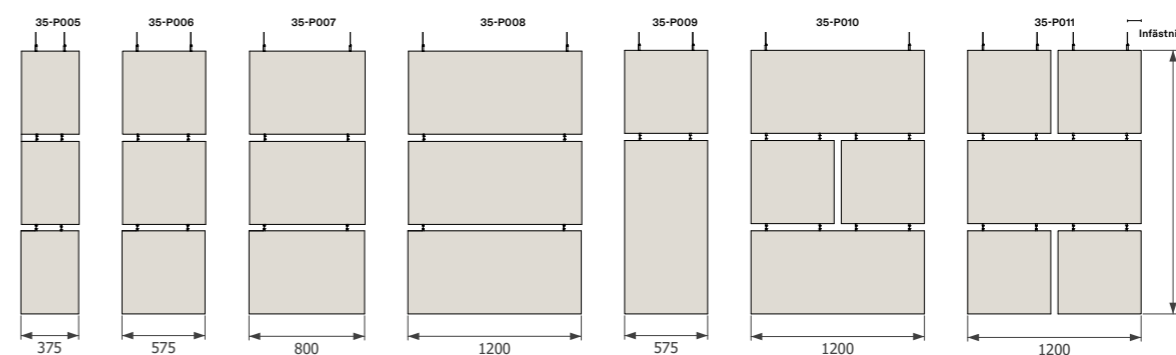

Dezibel® Divider

Art.nr.	Moduler	Storlek	Prisgr. 1	Prisgr. 2	Prisgr. 3	Prisgr. 4	Vikt
	Antal/set	BxHxD					kg
35-0305	1	375 × 575 × 40	3 787	3 938	4 183	4 419	4
35-0505	1	575 × 575 × 40	3 939	4 214	4 581	4 987	5
35-0805	1	800 × 575 × 40	5 796	5 948	6 233	6 518	6
35-1203	1	1200 × 375 × 40	5 880	6 147	6 518	6 956	8
35-1205	1	1200 × 575 × 40	5 987	6 255	6 626	7 064	9
35-0512	1	575 × 1210 × 40	5 957	6 604	7 359	8 746	9
35-P001	2	375 × 1210 × 40	7 593	7 903	8 386	8 855	8
35-P002	2	575 × 1210 × 40	7 663	7 921	8 362	8 792	10
35-P003	2	800 × 1210 × 40	11 620	11 916	12 487	13 052	12
35-P004	2	1200 × 1210 × 40	12 014	12 536	13 279	14 151	18
35-P005	3	375 × 1845 × 40	11 412	11 871	12 589	13 283	18
35-P006	3	575 × 1845 × 40	11 494	11 894	12 547	13 196	9
35-P007	3	800 × 1845 × 40	17 435	17 884	18 726	19 578	12
35-P008	3	1200 × 1845 × 40	18 025	18 810	19 921	21 223	15
35-P009	2	575 × 1845 × 40	9 744	10 662	11 368	12 925	18
35-P010	4	1200 × 1845 × 40	19 629	20 365	21 630	23 664	30
35-P011	5	1200 × 1845 × 40	21 267	22 044	23 349	25 413	30