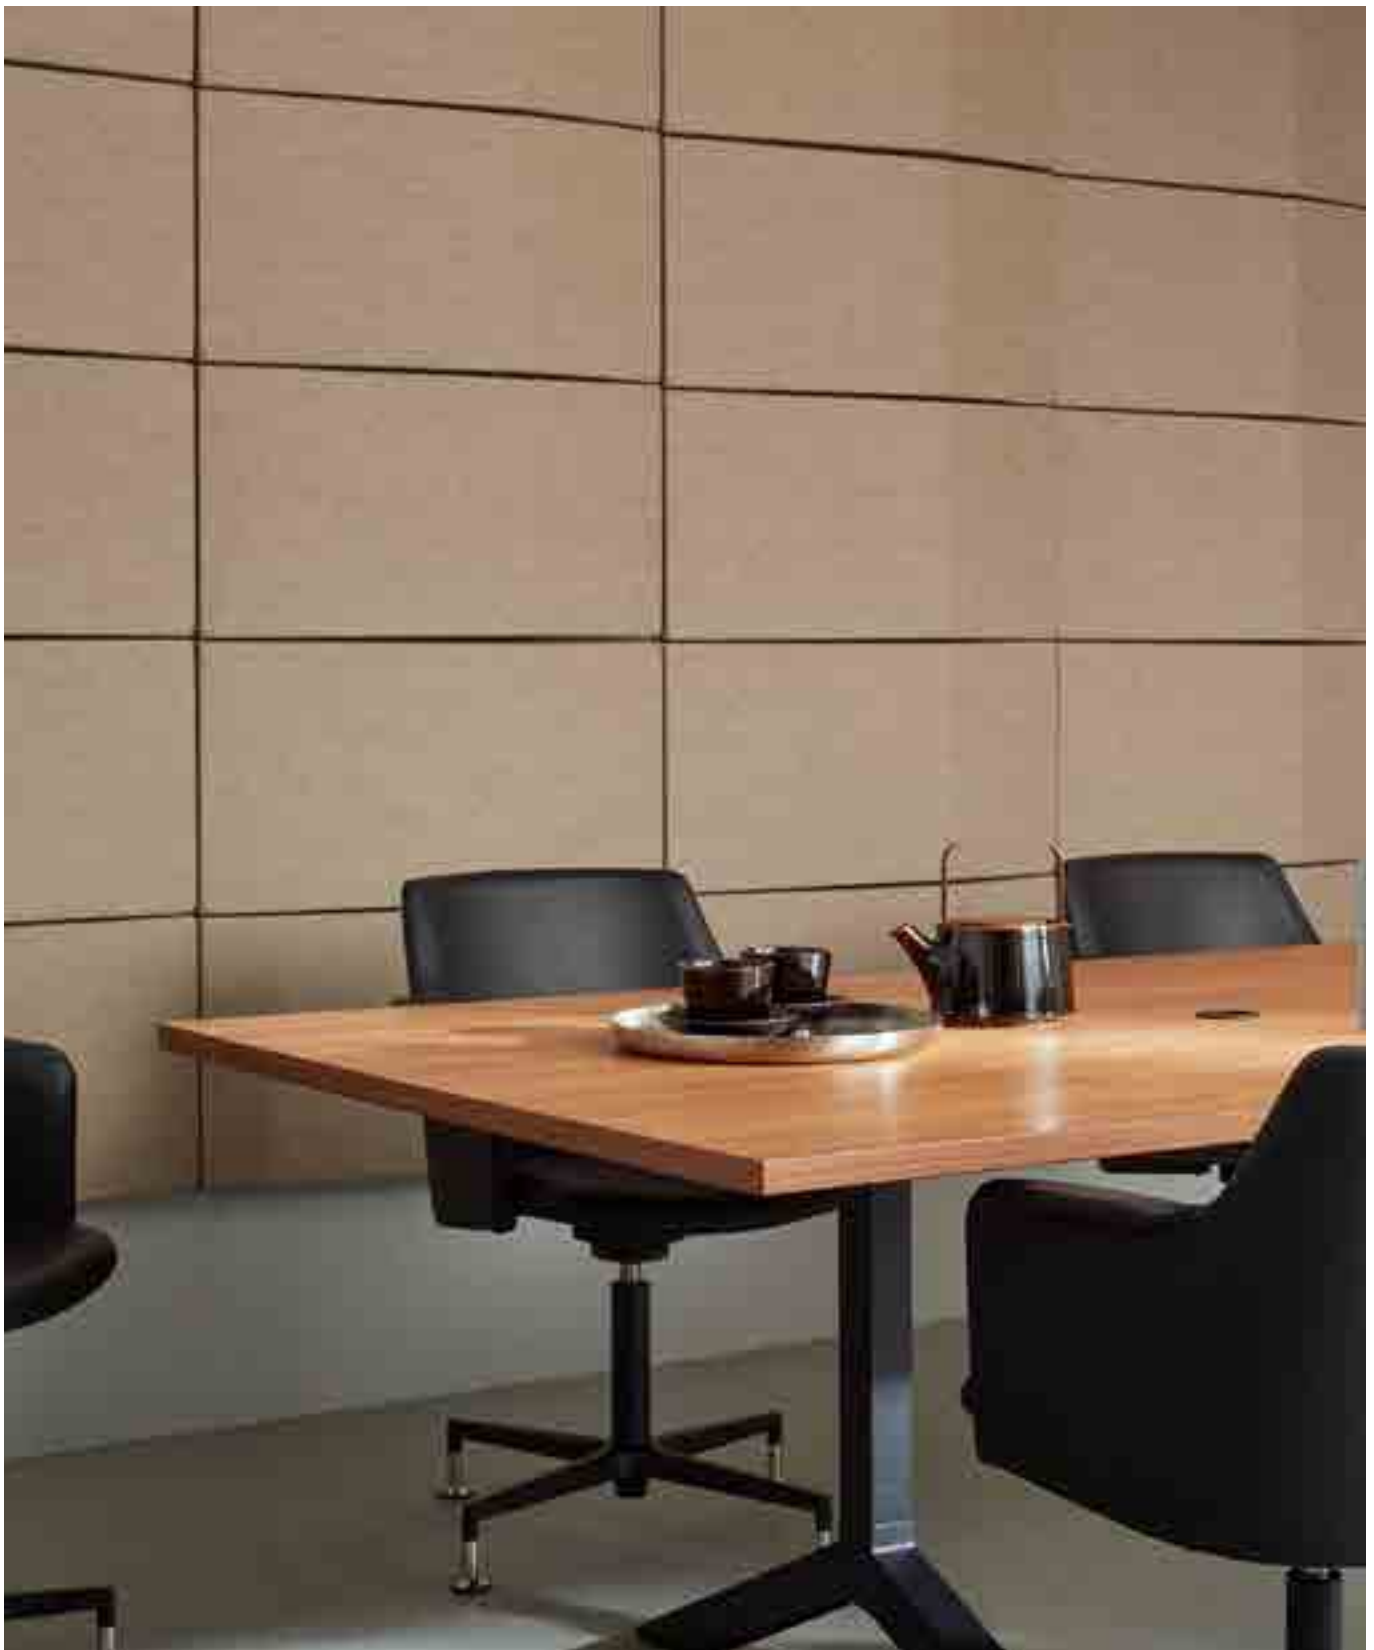

Triline Wall Panel

Möbelfakta

Design Anya Sebton. Triline Walls ljudabsorberande moduler har raka avslut, därför passar produkten utmärkt för att skapa heltäckande mönster på stora väggar. Kan monteras såväl horisontellt som vertikalt, vilket ger valfriheten att skapa både symmetriska och assymetriska mönsterformationer. Monteras enkelt med dolda upphängningskenor. Absorbenterna består av ljudabsorberande fyllning monterad i en MDF-ram, klädd med textil.

[Teknisk specifikation](#)