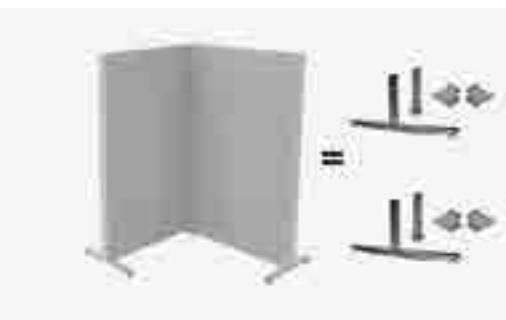

19345320 + 19345305