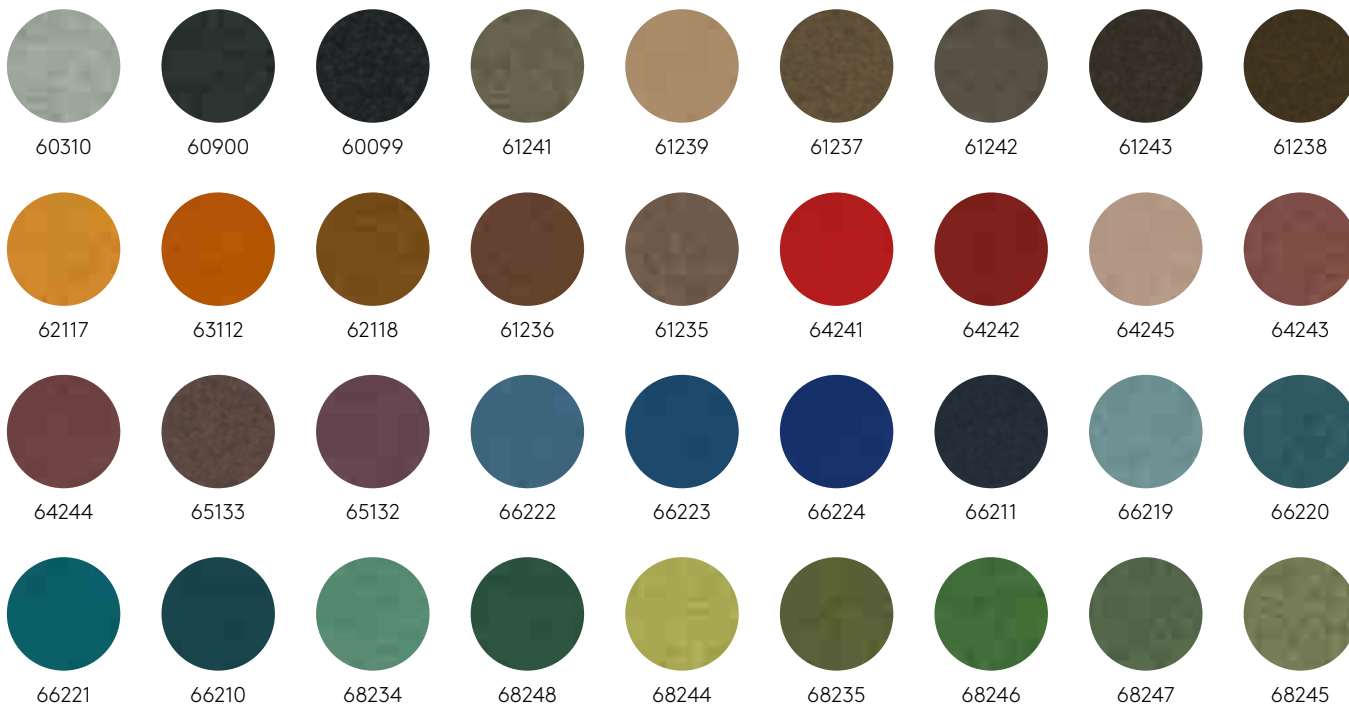

Focus Melange Gabriel. Ej standardfärger — längre leveranstid.

Hampa Kan skilja sig i färg och uttryck, även på samma order.

Marbela