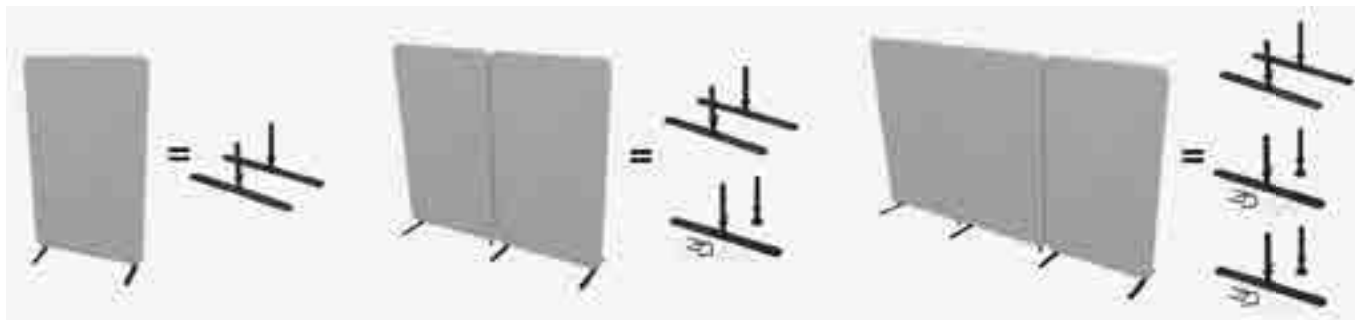

18018500

18018500 + 18018510

18018500 + 18018510 + 18018510