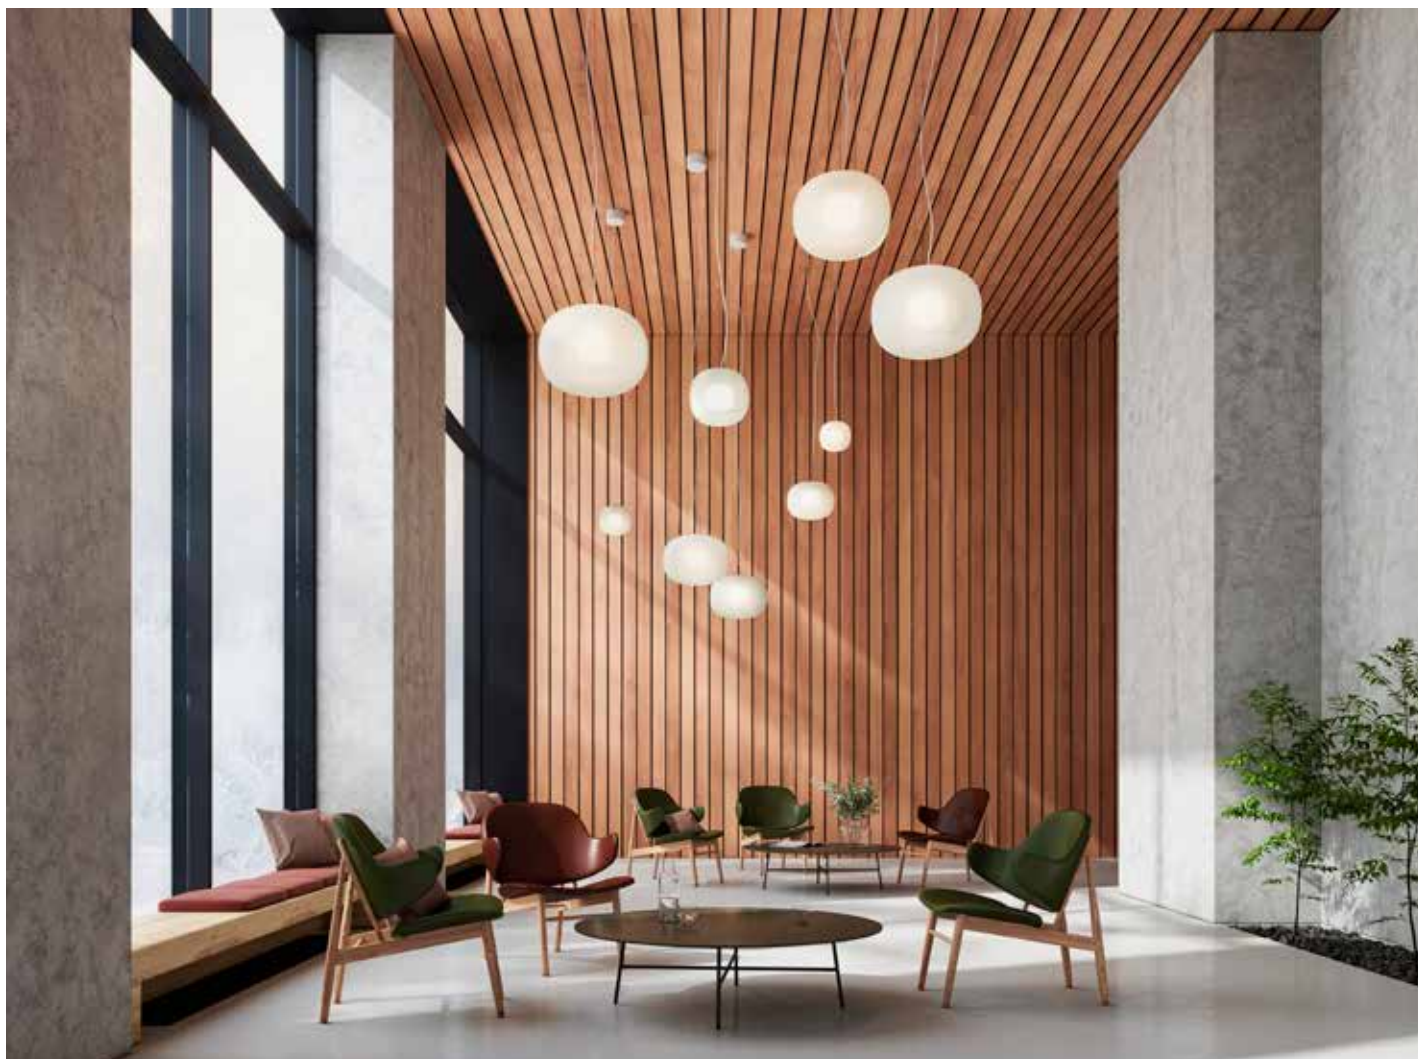

Typ	Lager kat.	Pris exkl.moms	Art.Nr.	Ljuskälla	Längd	Bredd Djup/Dia.	Höjd	Installation
DIS-P360 1000 DALI 840 C2	C	5 829:-	DIS536707	LED		360	270	x
DIS-P480 1400DALI 840 C2	C	6 394:-	DIS536708	LED		480	350	x
DIS-P250 700 DALI 840 C2	C	5 381:-	DIS536706	LED		250	226	x

Obs! Detta är endast ett sortimentsurval. För fler varianter t ex med annan färg, ljusfärg eller bestyckning – se www.glamox.se

X: För att installera denna produkt krävs behörig installatör, DALI armaturer behöver dessutom återfjädrande tryckknapp eller LMS DALI dimmer alt DALI utrustning för att kunna ljusregleras.