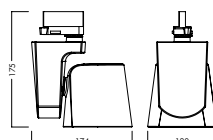

Typ	Lager kat.	Pris exkl.moms	Art.Nr.	Ljuskälla	Längd	Bredd Djup/Dia.	Höjd	Installation
S90-LINE BL 3000 HF 940 SL	C	4 082:-	S90325112	LED	1145	666	866	
S90-LINE BL 3000 HF 940 MP	C	3 425:-	S90325132	LED	1145	666	866	
S90-LINE WH 3000 DALI 940 SL	M	4 295:-	S90325502	LED	1145	666	866	
S90-LINE WH 3000 DALI 940 MP	C	3 638:-	S90325522	LED	1145	666	866	

Obs! Detta är endast ett sortimentsurval. För fler varianter t ex med annan färg, ljusfärg eller bestyckning – se www.glamox.se