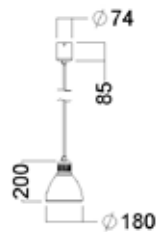

L-1 P

LUXO

Även om L-1 pendel hänger från taket istället för att sticka ut från en yta, är det otvetydigt en L-1-lampa. Skärmens perfekta kurva, komponenternas tyngd, ljusets mjukhet - allt finns där.

Armatyrtyp: Pendel
Ljuddistribution: Nerljus
Levereras med: 2 m kabel och takfäste
Färg: Vit, svart eller grå
Ljuskälla: LED
Bländskydd: Opal diffusor