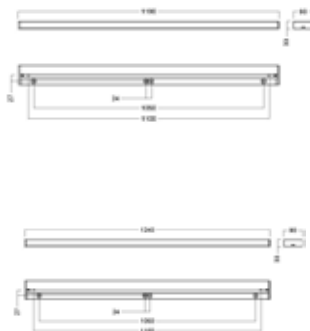

C21

Genom att montera C21 över en whiteboard säkerställer man att alla internationella belysningskrav uppfylls.

Förutom utanpåliggande montage har C21 flera alternativa mon-
tagesätt. Armaturen kan fällas in i ett T-profilstak, eller monteras
som pendel med vajerupphäng. Glamox C21 kan också monteras på
vägg direkt ovanför tavlan med hjälp av en specialgjord väggkonsol.
Denna flexibilitet innebär att C21 är rätt lösning oavsett vilken typ av
tak- och väggmaterial som finns i rummet.