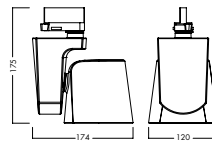

S80

Glamox S80 är en kompakt LED-spotlight med passiv kylning och modern design. Det passiva kylsystemet är helt ljudlöst.

Armatyrtyp: Spotlight för 3-fas spänning
Ljuddistribution: 25 graders spridningvinkel
Montage: Kompatibel med PRO TRACK alt
PRO TRACK DALI skena som beställas separat
Färg: Vit
Ljuskälla: LED
Ljusstyrning: DALI
Dimning: DALI