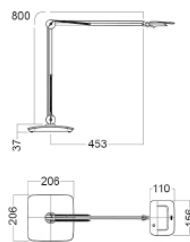

Split

LUXO

Split är en skrivbordslampa för stora arbetsplatser och/eller arbetsplatser som kräver mycket ljus. Denna nya högeffektiva skrivbordslampa gör det enkelt att uppfylla kraven på luxnivåer i den europeiska standarden för arbetsplatsbelysning inomhus, EN 12464-1.

Ljuskälla: LED
Ljusbild: Asymmetrisk
Levereras med: Bordsfäste
Tillbehör: Bordsfot och integrerat bordsfäste
Färger: Svart, vit eller grå
Dimmer: Ja, steglös.
Timer: Ja, 4 alt 9 tim.
Sensor: En version finns med inbyggd rörelsesensor

ASY - Asymmetrisk reflektor

Typ	Lager kat.	Pris exkl.moms	Art.Nr.	Ljuskälla
LED - Light Emitting Diode				
Split LED T80 BI 700 930 CLA EU	A	3 194:-	SPL026284	LED
Split LED T80 BI 700 SEN 930 CLA EU	B	3 512:-	SPL026324	LED
Split LED T80 Wh 700 930 CLA EU	A	3 194:-	SPL026283	LED
Split LED T80 Wh 700 SEN 930 CLA EU	B	3 512:-	SPL026323	LED

T=bordslampa, 80=800 mm armlängd, Ag=aluminiumgrå, BI=svart, Wh=vit, CLA=bordsfäste, EU=EU stickpropp, SEN- inbyggd rörelsesensor, 930=Ra90, 3000K, 700=700 lm