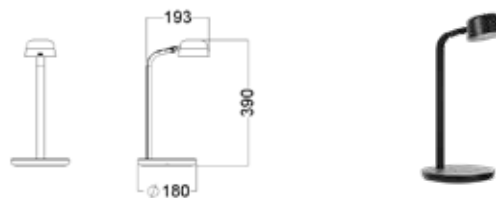

Motus Mini

LUXO