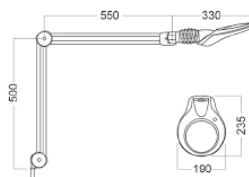

KFM LED | KFM LED ESD **LUXO**

KFM LED är lämplig för alla industriella ändamål, för arbete i skönhets-salonger, kliniker och laboratorier, samt som ett verktyg för personer med nedsatt syn.

KFM LED finns även i en ESD version som är speciellt framtagen för elektronikindustrin där elektrostatiska urladdningar kan vara ödesdigert för elektroniska komponenter. Den är utformad för att dränera bort statiska laddningar på ett kontrollerat sätt.

Ljuskälla:	LED
Levereras med:	Bordsfäste
Tillbehör:	Golvstativ samt integrerat bordsfäste.
Optik:	Standard med 3 eller 5 dioptriers kronglaslins. För ytterligare förstoring kan en sekundärlins, 4D, 6D eller 10D fästas på förstoringsglasat
Färger:	Vit eller ljusgrå (KFM LED) eller svart (KFM LED ESD)
Dimmer:	Steglös dimmer
Timer:	Ja, ljuset stängs automatiskt av efter 4 alternativt 9 timmar
Sensor:	Nej

Typ	Lager kat.	Pris exkl.moms	Art.Nr.	Ljuskälla
LED - Light Emitting Diode				
KFM LED T105 Lg 900 840 3D CLA EU	B	5 046:-	KFL026035	LED
KFM LED T105 Lg 900 840 5D CLA EU	B	5 238:-	KFL026037	LED
KFM LED T105 Wh 900 840 3D CLA EU	A	5 046:-	KFL026034	LED
KFM LED T105 Wh 900 840 5D CLA EU	B	5 238:-	KFL026036	LED
KFM LED T105 BI 900 840 3D CLA ESD EU	B	5 716:-	KFL026099	LED
KFM LED T105 BI 900 840 5D CLA ESD EU	B	5 907:-	KFL026050	LED

T=bordslampa, 105= 1050 mm armlängd. Lh=ljusgrå, Wh=vit, BI=svart, 840= Ra80 4000K, 3D=3 dioptrier, 5D=5 dioptrier, CLA= bordsfäste, EU= EU stickpropp, ESD= ESD, 600=600 lm

TILLBEHÖR

1)

2)

3)

4)

5)

Typ	Lager kat.	Pris exkl.moms	Art.Nr.
CC-fäste, bänkfäste, ljusgrå 1)	A	101:-	BRK025142
CC-fäste, bänkfäste, svart 1)	A	101:-	BRK025141
CC-fäste, bänkfäste, vit 1)	A	101:-	BRK025140
Golvstativ, vit 2)	A	2 099:-	BRK025205
Extra vikt golvstativ, vit 3)	B	1 142:-	SPA025674
Sugkoppslins 10D 4)	B	537:-	SPD026119
Sugkoppslins 4D 4)	B	537:-	SPD025980
Sugkoppslins 6D 4)	B	537:-	SPD025979
TE-Bordsbusning 5)	A	129:-	BRK700068
Handle KFM LED Wh	B	639:-	SPD026586
Handle KFM LED Lg	B	639:-	SPD026587
Handle KFM LED BI	C	639:-	SPD026588
Handle KFM LED BI ESD	C	701:-	SPD026589