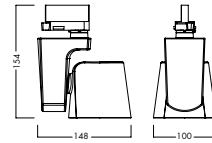

S80

Glamox S80 är en kompakt LED-spotlight med passiv kylning och modern design. Det passiva kylsystemet är helt ljudlöst.

Armatyrtyp: Spotlight för 3-fas spänning
Ljuddistribution: 25 graders spridningvinkel
Montage: Kompatibel med PRO TRACK alt
PRO TRACK DALI skena som beställas separat
Färg: Vit
Ljuskälla: LED
Ljusstyrning: DALI
Dimning: DALI