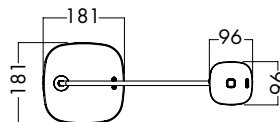

Ljuskälla:	LED 1×6W
Ljusbild:	Asymmetrisk
Levereras med:	Antingen bordsfäste eller bordsfot
Tillbehör:	Integrerat bordsfäste och dekorringar
Färger:	Svart, vit eller grå
Dimmer:	Ja, steglös.
Timer:	Ja, 4 alt 9 tim.
Sensor:	Finns som tillbehör.

Typ	Lager kat.	Pris exkl.moms	Art.Nr.	Ljuskälla
LED - Light Emitting Diode				
Trace T50 BI 450 930 BAS EU	A	2 216:-	TRC026621	LED
Trace T50 BI 450 930 BAS USB EU	A	2 601:-	TRC026624	LED
Trace T50 BI 450 930 CLA EU	A	1 960:-	TRC026618	LED
Trace T50 Wh 450 930 BAS EU	A	2 216:-	TRC026620	LED
Trace T50 Wh 450 930 BAS USB EU	A	2 601:-	TRC026623	LED
Trace T50 Wh 450 930 CLA EU	A	1 960:-	TRC026617	LED

Finns även i de fyra gröna Collor Collection färgerna:

- Estate Green – NCS-kod - 4520-G
- Pleasant Green – NCS-kod - 2520-G30Y
- Mild Citrus – NCS-kod - 1015-G50Y
- Silk Teal – NCS-kod - 2015-B70G

Önskas detta så hör av Er för offert med art.nr. och tillbehör i dessa färger.

T= bordslampa, 60= 600 mm armlängd, 80=800 mm armlängd, Ag=aluminiumgrå, BI=svart, Wh=Vit, CLA=bordsfäste, EU= EU stickpropp, 930=Ra90, 3000K, 450=450 lm
USB: En version finns med USB laddare.