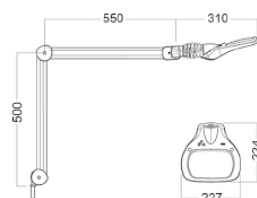

Wave LED | Wave LED ESD

Wave LED är en förstöringslampa för industriella applikationer. Wave LED erbjuder skuggfri förstoring med ljus som kommer från båda sidor, samt tredimensionell förstoring med ljus som kommer från vänster eller höger. Wave LED finns även i en ESD version som är speciellt framtagen för elektronikindustrin där elektrostatiska urladdningar kan vara ödesdigert för elektroniska komponenter. Den är utformad för att dränera bort statiska laddningar på ett kontrollerat sätt.

Ljuskälla:	LED
Levereras med:	Bordsfäste
Tillbehör:	Golvstativ samt integrerat bordsfäste.
Optik:	Standard med 3,5 eller 5 dioptriers kronglaslins. Linsdimension: 175×108 mm För ytterligare förstoring kan en sekundärlins, 4D, 6D eller 10D fästas på förstoringsglaset.
Färger:	Vit eller ljusgrå (Wave LED) eller svart (Wave LED ESD)
Dimmer:	Ja. 0-50-100 %
Timer:	Ja, ljuset stängs automatiskt av efter 4 alternativt 9 timmar
Sensor:	Nej

Typ	Lager kat.	Pris exkl.moms	Art.Nr.	Ljuskälla
LED - Light Emitting Diode				
Wave LED T105 Lg 600 840 3,5D CLA EU	A	5 620:-	WAL025949	LED
Wave LED T105 Lg 600 840 5D CLA EU	A	5 939:-	WAL025951	LED
Wave LED T105 Wh 600 840 3,5D CLA EU	A	5 620:-	WAL025948	LED
Wave LED T105 Wh 600 840 5D CLA EU	A	5 939:-	WAL025950	LED
Wave LED T105 BI 600 840 3,5D CLA ESD EU	A	6 124:-	WAL025964	LED
Wave LED T105 BI 600 840 5D CLA ESD EU	B	6 444:-	WAL026064	LED
WaveLED-UV T105Lg2 3,5D CLA EU	C	6 323:-	WAL026605	LED

T=bordslampa, 105= 1050 mm armlängd, Wh=vit, 840= Ra 80 4000 K, 3,5D= 3,5 dioptrier, 5=5 dioptrier, CLA= bordsfäste, EU= EU stickpropp, ESD=ESD, 600=600 lm, UV=UV A ljuskälla