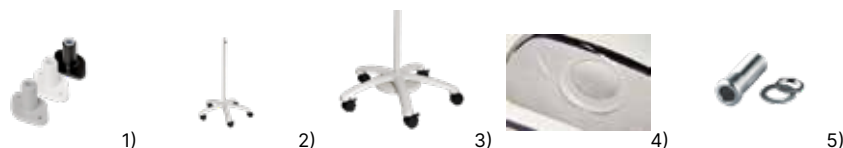

TILLBEHÖR

Typ	Lager kat.	Pris exkl.moms	Art.Nr.
CC-fäste, bänkfäste, ljusgrå 1)	A	101:-	BRK025142
CC-fäste, bänkfäste, svart 1)	A	101:-	BRK025141
CC-fäste, bänkfäste, vit 1)	A	101:-	BRK025140
Golvstativ, vit 2)	A	2 099:-	BRK025205
Extra vikt golvstativ, vit 3)	B	1 142:-	SPA025674
Sugkoppslins 10D 4)	B	537:-	SPD026119
Sugkoppslins 4D 4)	B	537:-	SPD025980
Sugkoppslins 6D 4)	B	537:-	SPD025979
TE-Bordsbussning 5)	A	129:-	BRK700068