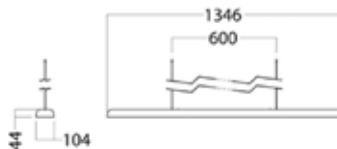

MOTUS-LINE

Motus Line är en pendelarmatur designad för montering direkt ovanför ditt huvud på din arbetsstation. Liksom de andra medlemmarna i Motus-familjen har den en elegant skandinavisk design.

Armatyrtyp: Pendel
Ljuddistribution: Upp- och nedljus
Levereras med: Sladdstall 2 m
Färg: Svart eller vit
Ljuskälla: LED 4000, 6000 lm
Bländskydd: Mikroprisma
Ljusstyrning: DALI