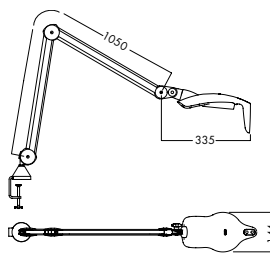

LHH LED

LUXO

Modern undersökningslampa med LED. LHH är främst framtagen för krävande undersökningsförhållanden som kräver exceptionellt bra ljus såsom läkarundersökningar och mindre ingrepp. Den har många olika användningsområden i hela hälso- och sjukvårdssektorn, på sjukhus, vårdcentraler och i undersökningsrum. LHH LED är godkänd som medicinteknisk produkt enligt IEC 60601-1 och IEC 60601-1-2.

Armatyrtyp: Medicinsk undersökningslampa
Levereras med: Sladd & stickpropp
Färg: Vit
Ljuskälla: LED
Färgåtergivning: CRI>95
Färgtemperatur: 4000 K. Justerbar version 4000/4500/3500K
Lux @1 m: Ca 22 000 lux.
Justerbar version min. 16 000 lux
Levereras med: Inklusive bordsfäste till bordsvarianten, exklusive fäste till väggvarianten.
Tillbehör: Golvstativ, väggfäste och takfäste
Strömbrytare: Av/på och steglös dimming

SYM - Symmetrisk reflektor

Typ	Lager kat.	Pris exkl.moms	Art.Nr.	Ljuskälla
LED - Light Emitting Diode				
LHH G2 W105 vit 1300 940	B	5 907:-	LHG026682	LED
LHH G2 T105 vit 1300 940	B	5 907:-	LHG026683	LED
LHH G2 T105 Wh 900 935-945 CCT EU	C	6 801:-	LHG026733	LED

T = Bord, W = Vagg, 105 = arm 105cm, Wh = Vit, AWh = Antibakteriell vit lack, 1300 = 1300lm, 900=900lm, LED, 940 = CRI >90 och 4000K

TILLBEHÖR

2)

3)

4)

5)

6)

7)

8)

Typ	Lager kat.	Pris exkl.moms	Art.Nr.
BSP-fäste, vit, med låsanordning 2)	A	441:-	BRK017516
BSP-fäste, vit, utan låsanordning 2)	A	306:-	BRK024221
CC-fäste, bänkfäste, vit 3)	A	101:-	BRK025140
Golvstativ, vit 4)	A	2 099:-	BRK025205
Extra vikt golvstativ, vit 5)	A	1 142:-	SPA025674
SP-fäste, med låsanordning, vit 6)	B	270:-	BRK024007
Takfäste, 100 cm 7)	B	2 880:-	BRK002530
Takfäste, 60 cm 7)	A	2 382:-	BRK002529
TE-Bordsbussning 8)	A	129:-	BRK700068