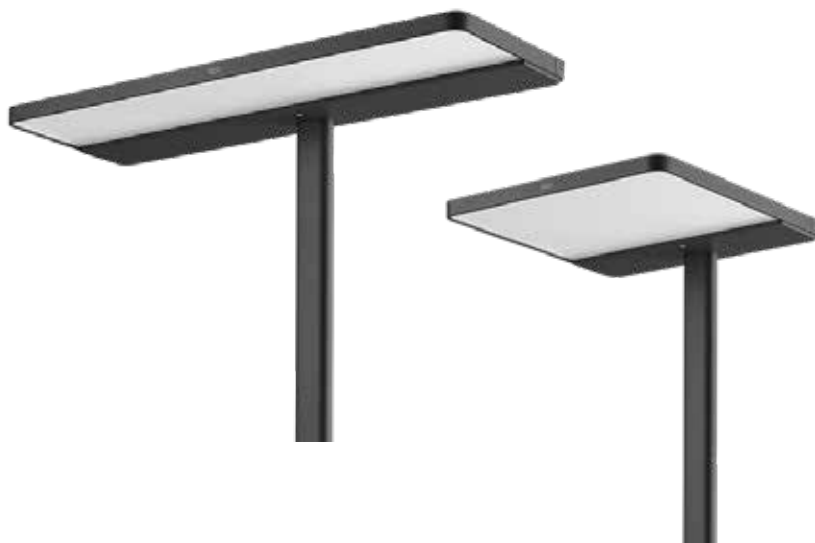

Adapt-F1 Desk Side & Adapt-F1 Desk Front

Adapt 1 Desk Side är den traditionella lösningen där den fristående armaturen placeras på sidan av skrivbordet och täcker en arbetsplats. Den levereras som standard med en närvarosensor som täcker arbetsområdet. Den är också utrustad med en intuitiv kontrollpanel.

Adapt 1 Desk Front placeras på framsidan av ett skrivbord och täcker en arbetsplats. En fristående armatur framför skrivbordet är perfekt när du vill hålla stolparna borta från de gemensamma utrymmena. Den levereras som standard med en närvarosensor som täcker arbetsområdet. Den är också utrustad med en intuitiv kontrollpanel.

Armatyrtyp:	Fristående golvarmatyrt
Ljuddistribution:	Både upp- och nedljus
Levereras med:	2,5 m sladd & stickpropp
Färg:	Svart
Ljuskälla:	LED 11000, 14000 lm
Bländskydd:	Mikroprisma
Ljusstyrning:	DALI
Dimning:	Via kontrollpanel