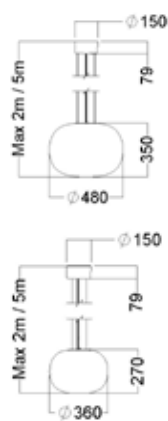

DIS

LUXO

DIS är en dekorativ Luxo pendel med kvalitet och teknik som uppfyller de höga kraven i professionella projekt. DIS är en del av Nordic Collection.

Armatyrtyp: Pendel
Ljuddistribution: Nerljus
Levereras med: 2 alt 5 m PVC/halogenfri textilkabel i vitt eller svart
Färg: Vit
Ljuskälla: LED 1000/1400 lm
Bländskydd: Silikon diffusor
Ljusstyrning: DALI