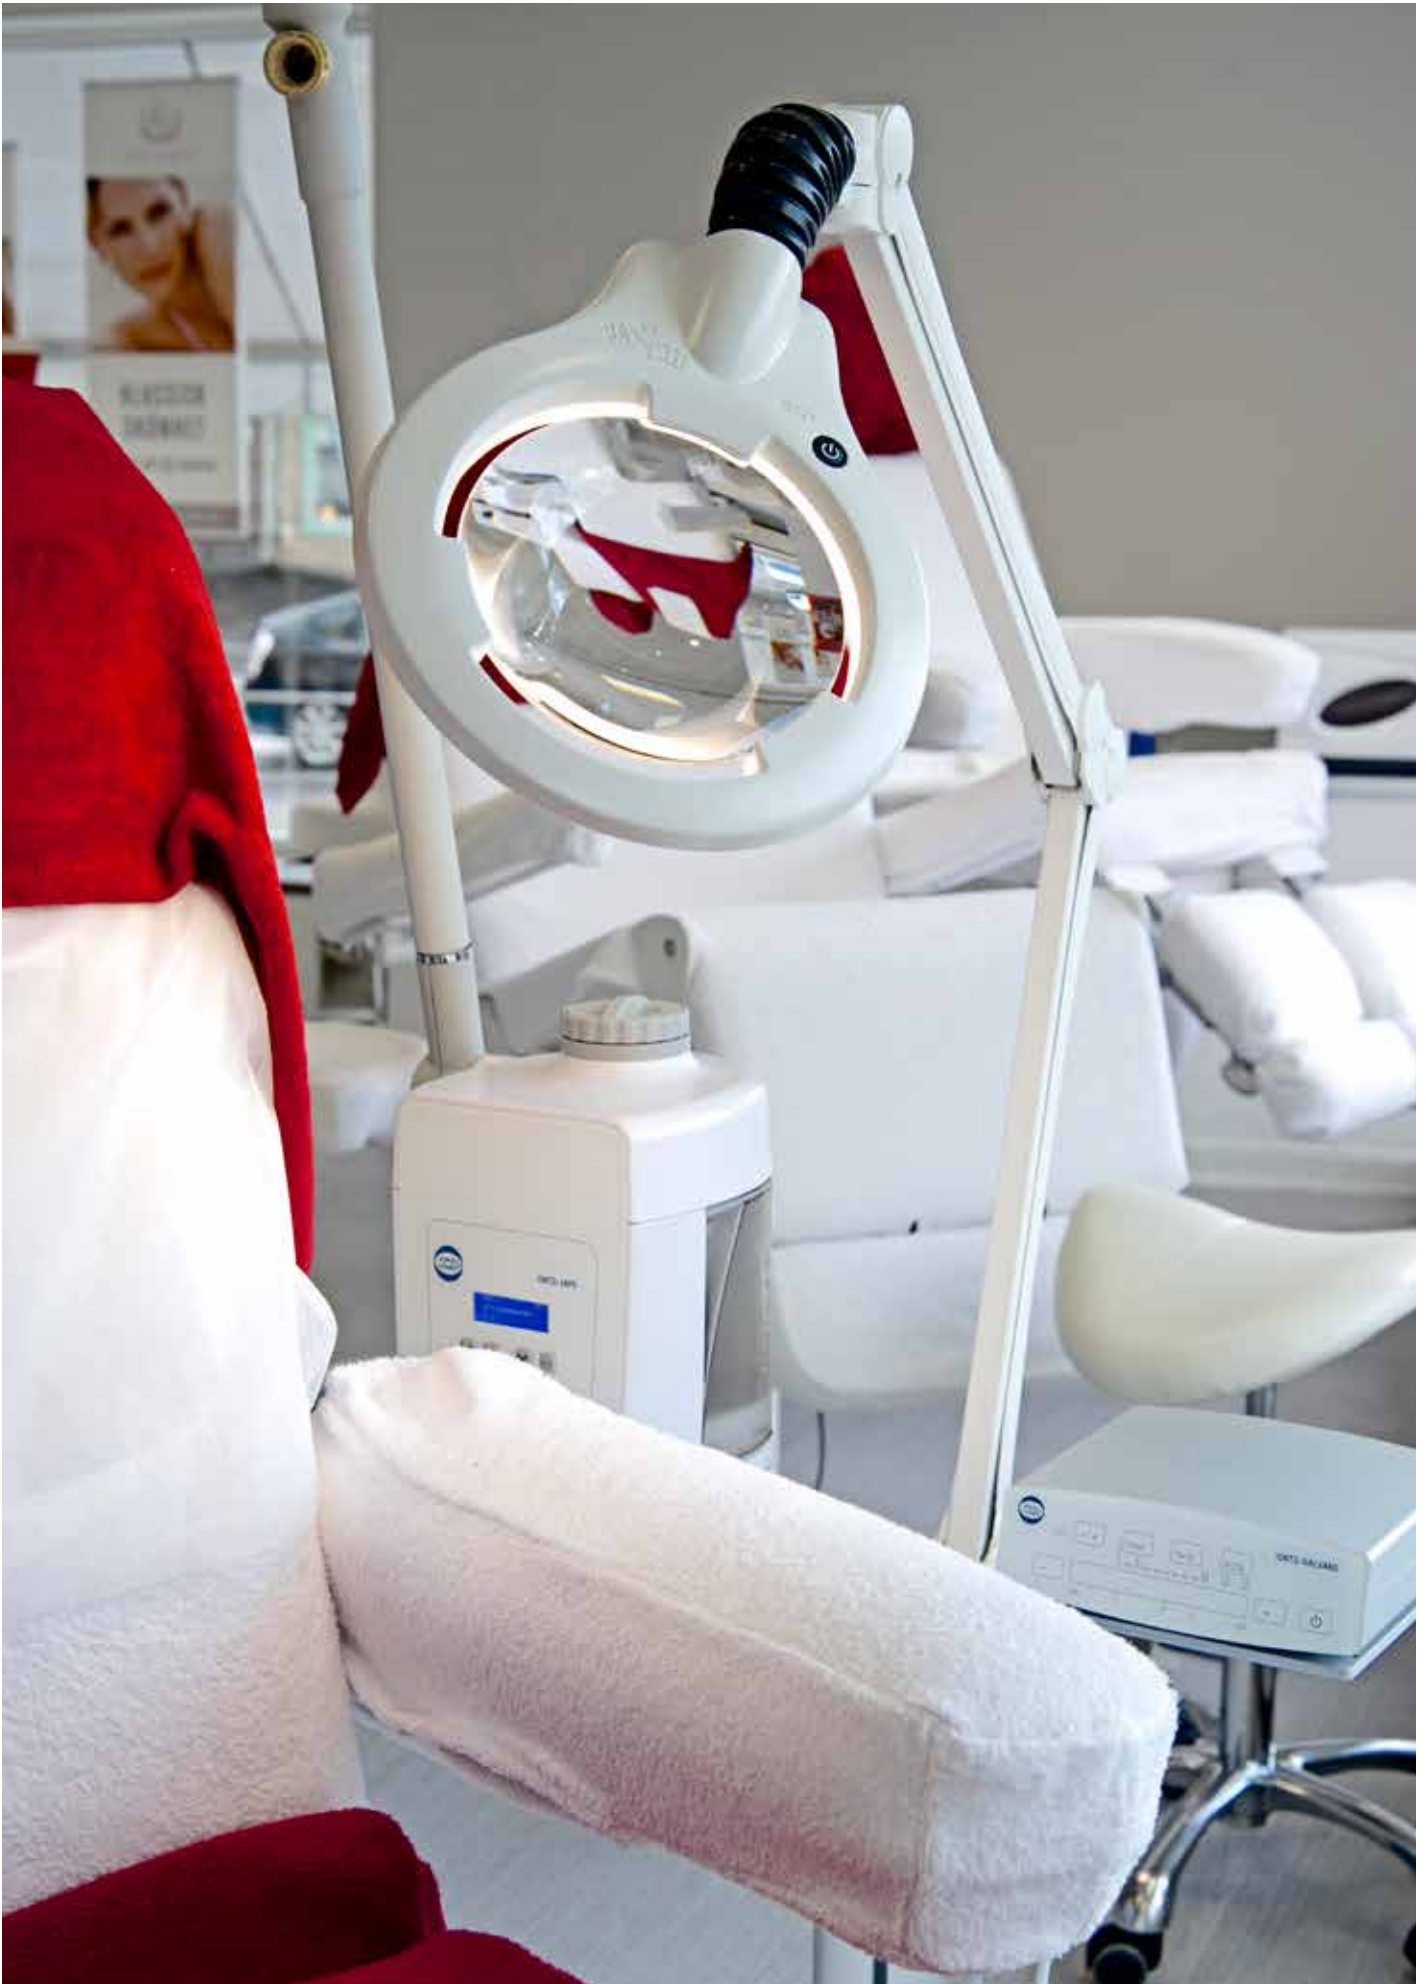

LFM LED G2
Sid 22

Circus LED
Sid 23

Wave LED |
Wave LED ESD
Sid 24

KFM LED |
KFM LED ESD
Sid 25

LFM LED G2	22
Circus LED	23
Wave LED Wave LED ESD	24
KFM LED KFM LED ESD	25

LFM LED G2

LUXO

LED är lika väl lämpad för professionellt bruk som för synskadade och andra med behov av exakt förstoring. Den låga vikten gör den enkel att flytta runt.