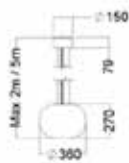

SNÖ

LUXO

SNÖ är en dekorativ Luxo pendel med kvalitet och teknik som uppfyller de höga kraven i professionella projekt. SNÖ är en del av Nordic Collection.

Armatyrtyp: Pendel
Ljuddistribution: Nerljus
Levereras med: 3-punktsupphäng, anslutningsledning och takkopp
Färg: Vit
Ljuskälla: LED 1043/1364lm
Bländskydd: Opal
Ljusstyrning: DALI

Typ	Lager kat.	Pris exkl.moms	Art.Nr.	Ljuskälla	Längd	Bredd Djup/Dia.	Höjd	Installation
SNO-P360 1000 DALI 840 C2	C	5 829:-	SNO536704	LED	180	360	270	x
SNO-P480 1400 DALI 840 C2	C	6 394:-	SNO536705	LED	180	480	350	x

Obs! Detta är endast ett sortimentsurval. För fler varianter t ex med annan färg, ljusfärg eller bestyckning – se www.glamox.se

X: För att installera denna produkt krävs behörig installatör, DALI armaturer behöver dessutom återfjädrande tryckknapp eller LMS DALI dimmer alt DALI utrustning för att kunna ljusregleras.