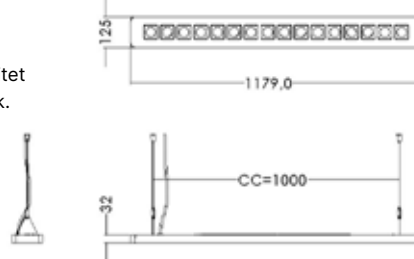

MP - Mikroprisma

Typ	Lager kat.	Pris exkl.moms	Art.Nr.	Ljuskälla	Längd	Bredd Djup/Dia.	Höjd	Installation
C77-P125x1200 WH 40/60 7000 DALI 830 CSD PRE CP2.5 SM	A	2 734:-	C77099270	LED	1179	125	32	
C77-P125x1200 WH 40/60 7000 DALI 830 2xCSD PRE CP2.5 SM	C	3 465:-	C77099747	LED	1200	125	32	

Obs! CSD= med 1st dragströmbrytare för dimming av upp/ned tillsammans 2xCSD= med 2st dragströmbrytare för dimming av upp/ned var för sig Detta är endast ett sortimentsurval. För fler varianter t ex med annan färg, ljusfärg eller bestyckning – se www.glamox.se