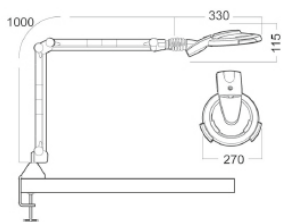

Circus LED

LUXO

Circus lämpar sig väl för krävande arbete på kliniker och laboratorier, skönhetsalonger och liknande, eller som ett verktyg för personer med nedsatt syn.

Ljuskälla:	LED
Levereras med:	Bordsfäste
Tillbehör:	Golvstativ samt integrerat bordsfäste.
Optik:	Standard med 3,5 D eller 5D kronglaslins. Linsdiameter är 165 mm. För ytterligare förstoring kan en sekundärlins, 4D, 6D eller 10D fästas på förstoringsglaset.
Färger:	Vit med svarta detaljer
Dimmer:	Ja
Timer:	Nej
Sensor:	Nej

Typ	Lager kat.	Pris exkl.moms	Art.Nr.	Ljuskälla
LED - Light Emitting Diode				
Circus LED T100 vit 600 940 3,5D	B	6 323:-	CIL026693	LED
Circus LED T100 vit 600 940 5D	B	6 706:-	CIL026695	LED
Circus LED (M) T100 Wh 600 940 3,5D CLA EU	B	6 450:-	CIL026772	LED

T = bordslampa, 100 = armlängd 1000 mm, Wh = vit arm, svarta plastdetaljer,
840 = Ra80 4000°K, 3,5D = 3,5 dioptrier, 5D = 5 dioptrier CLA bordsfäste inkl., EU = EU stickpropp, 600= 600 lm
:(M) = medicinskt godkänd (M):IEC 60601-1, IEC 60601-1-2