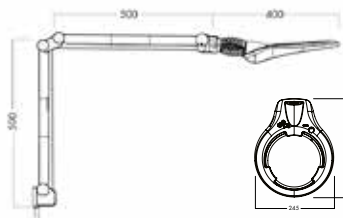

Circus LED

LUXO

Circus lämpar sig väl för krävande arbete på kliniker och laboratorier, skönhetsalonger och liknande, eller som ett verktyg för personer med nedsatt syn.

Ljuskälla:	LED
Levereras med:	Bordsfäste
Tillbehör:	Golvstativ samt integrerat bordsfäste.
Optik:	Standard med 3,5 D eller 5D kronglaslins. Linsdiameter är 165 mm. För ytterligare förstoring kan en sekundärlins, 4D, 6D eller 10D fästas på förstoringsglaset.
Färger:	Vit med svarta detaljer
Dimmer:	Ja
Timer:	Nej
Sensor:	Nej