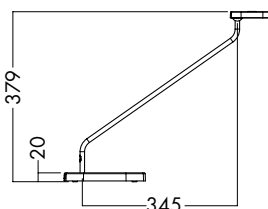

Trace

LUXO

Trace är en kompakt LED skrivbordslampa, med utmärkt ljusutbyte och minimalistisk design. En slank arm bär det distinkta lamphuvudet som har formen av en superellips, en kvadrat med rundade hörn. Skrivbordslampan ändrar form och uttryck när den ses från olika vinklar. Trace finns i en version med USB laddare integrerad i bordsfoten.

Lamphuvudet kan kompletteras med en dekorring som färger:

- Estate Green
- Pleasant Green
- Silk Teal
- Mild Citrus