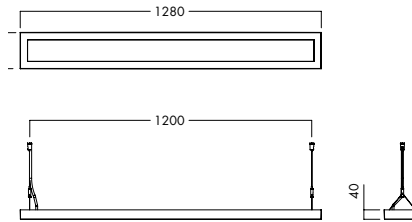

MP - Mikroprismatisk Plast

Typ	Lager kat.	Pris exkl.moms	Art.Nr.	Ljuskälla	Längd	Bredd Djup/Dia.	Höjd	Installation
C70-P1280 40/60 LED 5800 DALI CSD PRE CP2 MP	C	2 836:-	C70226592	LED	1280	154	40	
C70-P1280 40/60 LED 5800 DIM 830 2xCSD PRE CP2 MP	A	3 349:-	C70540515	LED	1280	154	40	

Obs! Detta är endast ett sortimentsurval. För fler varianter t ex med annan färg, ljusfärg eller bestyckning – se www.glamox.se

C77-P

C77-P är en högeffektiv armatur som kombinerar stor ljuseffektivitet med behagligt låga bländningsvärden med hjälp av reflektorteknik.

Armatyrtyp: Pendelarmatur
Ljuddistribution: Upp- och nedljus
Levereras med: 2,5 m sladd och stickpropp
Färg: Vit (svart på förfrågan)
Ljuskälla: LED
Bländskydd: SM- Silvermatt reflektor
Ljusstyrning: Dragdim via snöre