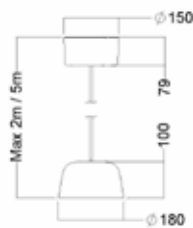

Motus Pendant

LUXO

En liten pendelarmatur som gör Motus-familjen komplett. Pendelns diameter är bara 18 cm, och den passar in i de flesta projekt. Lämplig för montering över ett litet bord eller i ett kluster över en sittgrupp. Även om den är av blygsam storlek är ljusflödet utmärkt, vilket gör Motus Pendant till mer än bara ett dekorativt element i rummet.

Armatyrtyp: Pendel
Ljuddistribution: Nerljus
Levereras med: 2 alt 5 m PVC/halogenfri textilkabel i vitt eller svart
Färg: Vit, svart och i Luxo Colour Concept
Ljuskälla: LED 1000/1450/2100 lm
Bländskydd: Opalt
Ljusstyrning: DALI