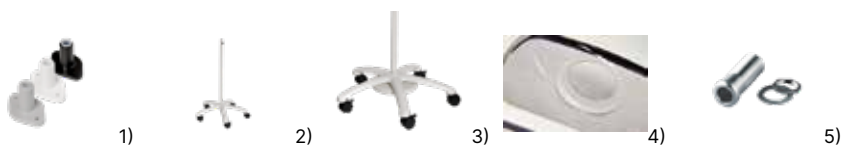

TILLBEHÖR

Typ	Lager kat.	Pris exkl.moms	Art.Nr.
CC-fäste, ljusgrå, bänkfäste 1)	A	101:-	BRK025142
CC-fäste, bänkfäste, vit 1)	A	101:-	BRK025140
Golvstativ, vit 2)	A	2 099:-	BRK025205
Extra vikt golvstativ, vit 3)	B	1 142:-	SPA025674
Sugkoppslins 10D 4)	B	537:-	SPD026119
Sugkoppslins 4D 4)	B	537:-	SPD025980
Sugkoppslins 6D 4)	B	537:-	SPD025979
TE-Bordsbusning 5)	A	129:-	BRK700068