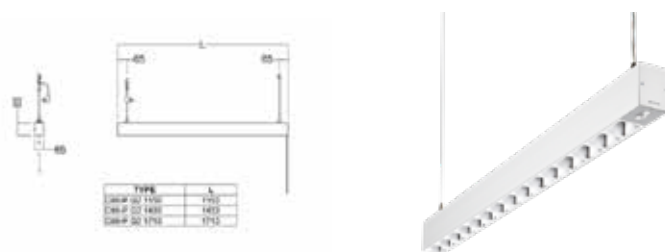

C80-P G2

C80-P G2 är en sofistikerad, slimmad, linjär, pendelarmatur som kombinerar elegant design med olika lumenpaket och ett imponerande val av optik för att belysa olika utrymmen på ett smart och effektivt sätt.

Armatyrtyp:	Pendelarmatur
Ljusedistribution:	Upp- och nedljus
Levereras med:	Upphäng och sladdstall, 2 m.
Färg:	Grå, vit eller svart
Ljuskälla:	LED 3500, 4000, 6700 lm
Bländskydd:	Mikroprisma
Ljusstyrning:	Dragdim via snöre

OP - Opal plast

Typ	Lager kat.	Pris exkl.moms	Art.Nr.	Ljuskälla	Längd	Bredd Djup/Dia.	Höjd	Installation
C80-P1430 30/70 AL G2 3500 MO DIM 840 CSD 840 PRE C2,5 MP	M	4 930:-	C80548550	LED	1430	65	85	X
C80-P1430 30/70 WH G2 6700 HO DIM 840 CSD PRE C2,5 MP	M	5 555:-	C80551434	LED	1430	65	85	X
C80-P1430 50/50 WH G2 4800 MO DIM 840 CSD PRE C2,5 MP	M	5 789:-	C80548454	LED	1430	65	85	X

X: För att installera denna produkt krävs behörig installatör, DALI armaturer behöver dessutom återfjädrande tryckknapp eller LMS DALI dimmer alt DALI utrustning för att kunna ljusregleras. Obs! Detta är endast ett sortimentsurval. För fler varianter t ex med annan färg, ljusfärg eller bestyckning – se www.glamox.se

C90-P

C90-P finns i två olika färger och i fyra olika storlekar. Genom att kombinera de olika storlekarna och olika upphängningshöjder är det enkelt att skapa spännande belysnings layouter för ett atrium, en samlingshall eller andra rum där man vill skapa uppmärksamhet.

Armatyrtyp:	Pendel
Ljusedistribution:	Upp- och nedljus
Levereras med:	3-punktsupphäng, anslutningsledning och takkopp.
Färg:	Vit eller grå
Ljuskälla:	LED 2000/6200/9000 lm
Bländskydd:	Mikroprisma
Ljusstyrning:	DALI

MP - Microprismatisk Plast

Typ	Lager kat.	Pris exkl.moms	Art.Nr.	Ljuskälla	Bredd/Djup/Dia	Höjd	Installation
C90-P420 20/80 WH 2000 DALI 840 PRE C2 MP	C	5 907:-	C90230515	LED	420	88	X
C90-P420 20/80 GR 2000 DALI 840 PRE C2 MP	C	5 907:-	C90230517	LED	420	88	X
C90-P570 20/80 WH 6200 DALI 840 PRE C2 MP	B	8 144:-	C90230983	LED	570	88	X
C90-P570 20/80 GR 6200 DALI 840 PRE C2 MP	C	8 144:-	C90230985	LED	570	88	X
C90-P870 20/80 WH 9000 DALI 840 PRE C5 MP	C	13 536:-	C90230547	LED	870	88	X
C90-P870 20/80 GR 9000 DALI 840 PRE C5 MP	C	13 536:-	C90230549	LED	870	88	X

Obs! Detta är endast ett sortimentsurval. För fler varianter t ex med annan färg, ljusfärg eller bestyckning – se www.glamox.se

X: För att installera denna produkt krävs behörig installatör, DALI armaturer behöver dessutom återfjädrande tryckknapp eller LMS DALI dimmer alt DALI utrustning för att kunna ljusregleras.