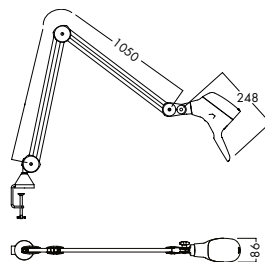

Carelite LED

LUXO

Nya Carelite är en naturlig utveckling av vår ursprungliga sänglampor som finns installerad på sjukhusavdelningar och patientrum över hela världen. Användningen av moderna lysdioder (LED) har gjort det möjligt att minska storleken på det nya lamphuvudet, jämfört med det ursprungliga. Det integrerade ergonomiska handtaget förblir en viktig funktion som gör det möjligt för patienten att rikta ljuset exakt där han eller hon vill ha det, med minimal ansträngning. Strömbrytaren är placerad precis där tummen hamnar när handen griper tag i handtaget. Detta gör hanteringen enkel även för patienter med funktionshinder. Carelite har steglös dimmer och integrerat nattljus. En version finns lackerad med SteriTouch® Carelite finns även i en version med SteriTouch® antimikrobiell pulverlack, som förhindrar tillväxt av bakterier, biofilm och mögel.

Armatyrtyp: Patientsänglampan
Levereras med: Sladd & stickpropp
Färg: Vit
Ljuskälla: LED
Färgåtergivning: CRI>95
Färgtemperatur: 3000 K.
Levereras med: Bordsvarianten levereras inklusive bordsfäste, väggversionen exklusive fäste.
Tillbehör: Golvstativ och väggfäste
Strömbrytare: På/av och steglös dimning.
Nattljus: startar på 1% ljus.

SYM - Symmetrisk reflektor

Typ	Lager kat.	Pris exkl.moms	Art.Nr.	Ljuskälla
LED - Light Emitting Diode				
Carelite G2 T105 AWh 109 930CLA EU	B	3 065:-	CAG026489	LED
Carelite G2 T105 Wh109 930 CLAEU	B	3 065:-	CAG026613	LED
Carelite G2 W105 AWh 109 930 EU	A	3 065:-	CAG026487	LED
Carelite G2 W105 Wh 109 930 EU	B	3 065:-	CAG026611	LED
Carelite G2 W115 AWh 109 930 EU	A	3 194:-	CAG026488	LED
Carelite G2 W115 Wh 109 930 EU	B	3 194:-	CAG026612	LED

W = vägg, T = bordslampa, 105 = armlängd, 115 = armlängd, Lg = ljus grå, Wh=vit 118 = 1 x 18 W ljuskälla inkl., 930 = CRI >95 och 3000K, EU = EU stickpropp, CLA=bordsfäste, A=antimikrobiell pulverlack

TILLBEHÖR

1)

2)

3)

4)

5)

6)

Typ	Lager kat.	Pris exkl.moms	Art.Nr.
BSP-fäste, vit, med låsanordning 1)	A	441:-	BRK017516
BSP-fäste, vit, utan låsanordning 1)	A	306:-	BRK024221
CC-fäste, bänkfäste, vit 2)	A	101:-	BRK025140
Golvstativ, vit 3)	A	2 099:-	BRK025205
Extra vikt golvstativ, vit 4)	B	1 142:-	SPA025674
SP-fäste, med låsanordning, vit 6)	A	270:-	BRK024007
MWU-L Rail Mount	A	728:-	BRK027967