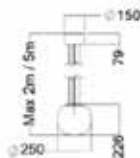

SNÖ

LUXO

SNÖ är en dekorativ Luxo pendel med kvalitet och teknik som uppfyller de höga kraven i professionella projekt. SNÖ är en del av Nordic Collection.

Armatyrtyp: Pendel
Ljuddistribution: Nerljus
Levereras med: 3-punktsupphäng, anslutningsledning och takkopp
Färg: Vit
Ljuskälla: LED 1043/1364lm
Bländskydd: Opal
Ljusstyrning: DALI

Typ	Lager kat.	Pris exkl.moms	Art.Nr.	Ljuskälla	Längd	Bredd Djup/Dia.	Höjd	Installation
SNO-P360 1000 DALI 840 C2	C	5 829:-	SNO536704	LED	180	360	270	x
SNO-P480 1400 DALI 840 C2	C	6 394:-	SNO536705	LED	180	480	350	x

Obs! Detta är endast ett sortimentsurval. För fler varianter t ex med annan färg, ljusfärg eller bestyckning – se www.glamox.se

X: För att installera denna produkt krävs behörig installatör, DALI armaturer behöver dessutom återfjädrande tryckknapp eller LMS DALI dimmer alt DALI utrustning för att kunna ljusregleras.