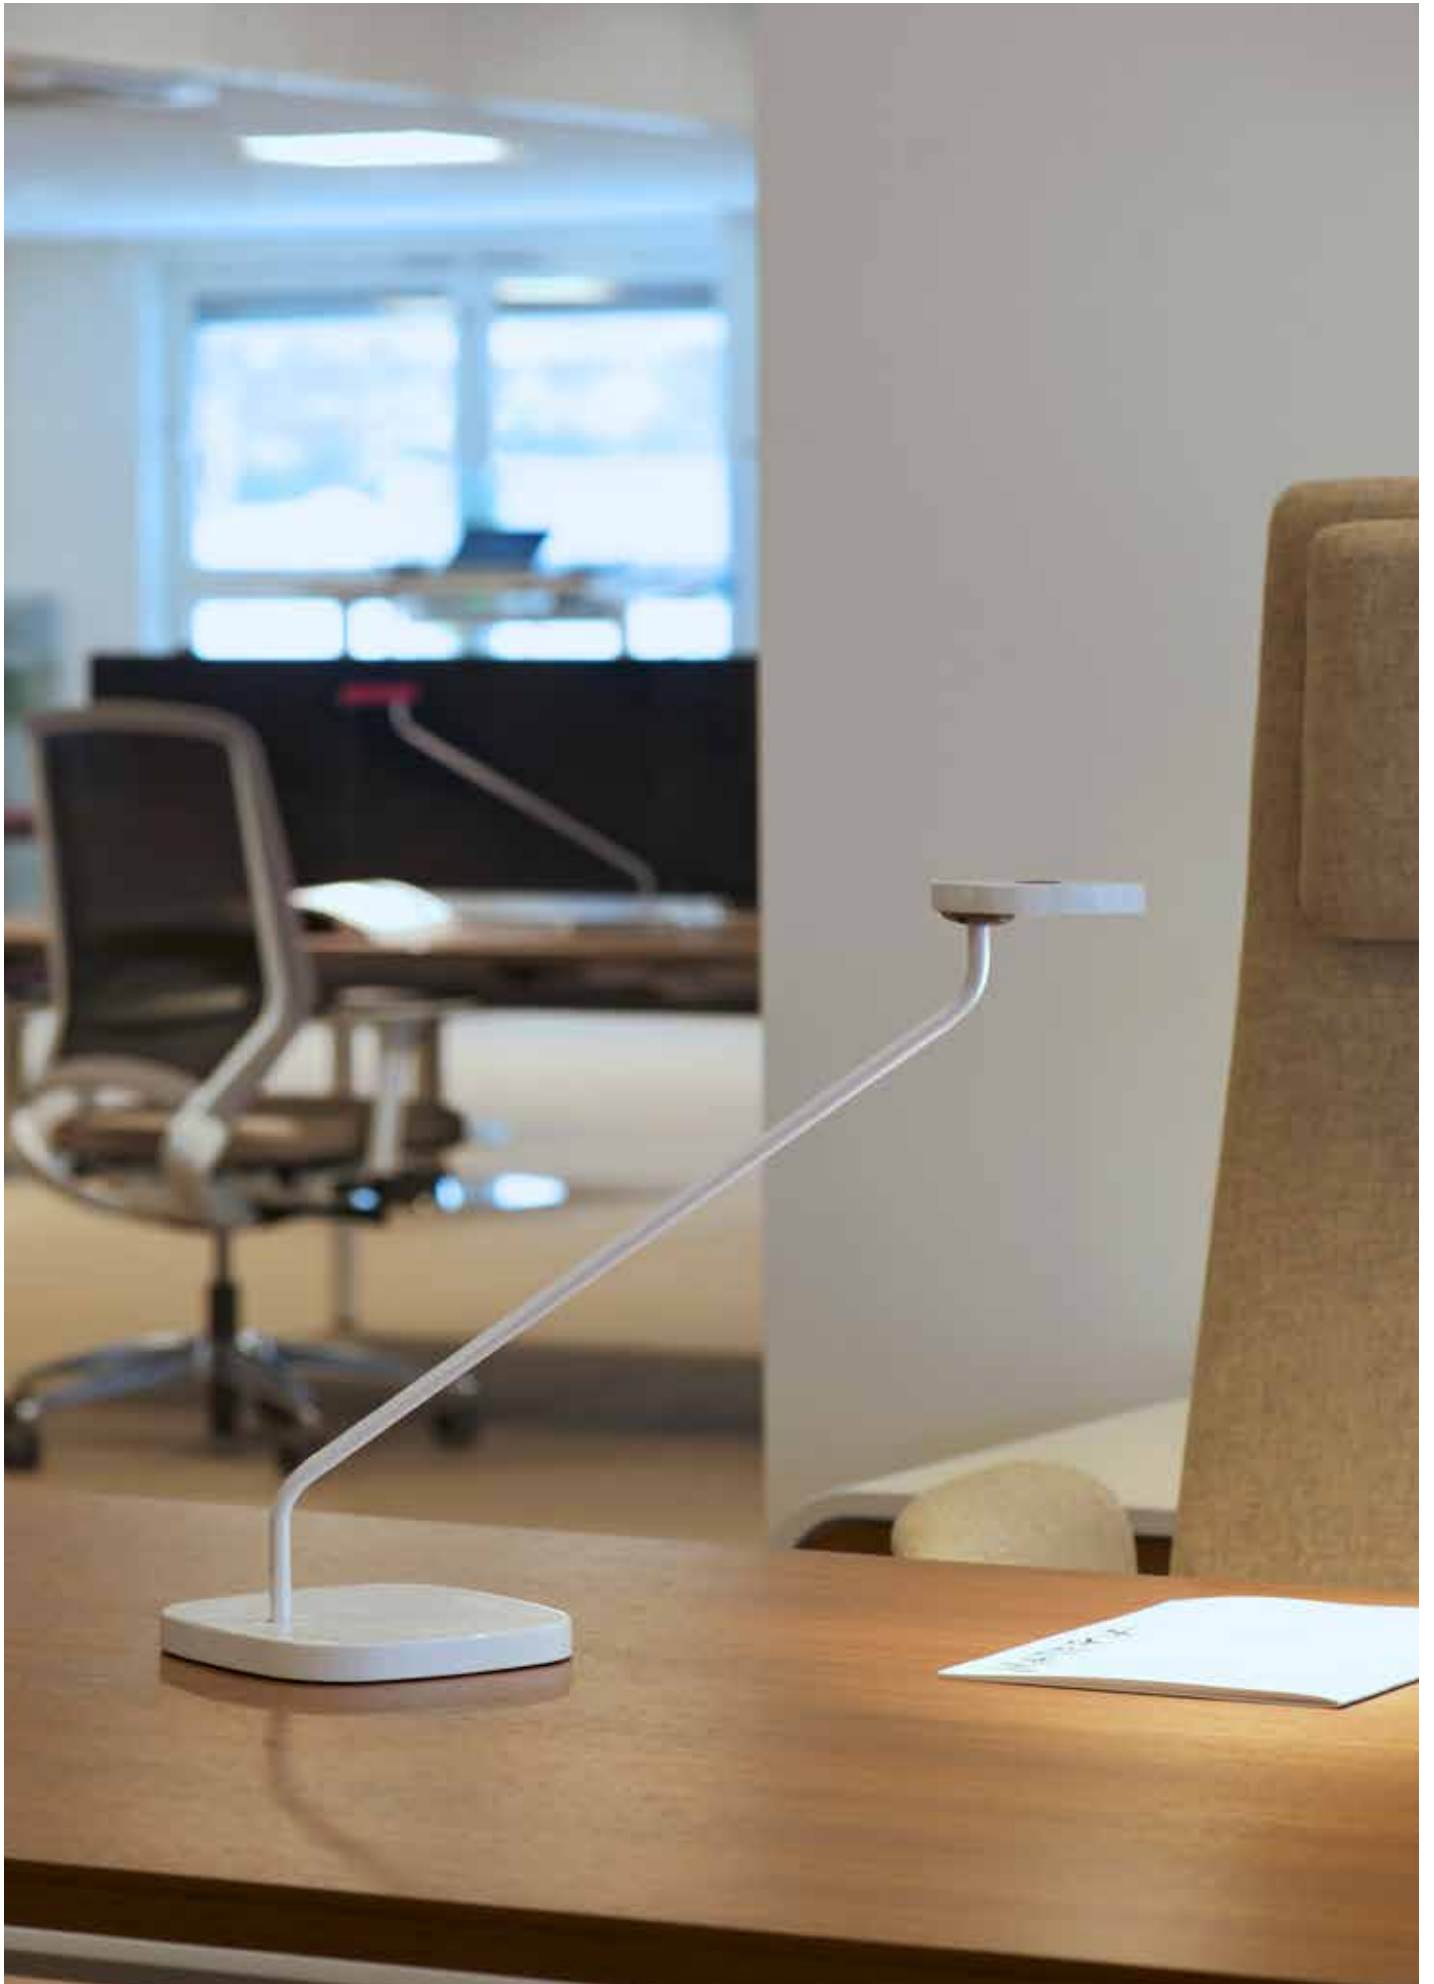

L-1 LED

LUXO

L-1 är en klassisk skrivbordslampa, designad 1937 som har sålts i över 25 miljoner exemplar. Passar för lite större arbetsplatser. Nu med LED ljuskälla.

L-1 LED finns även som vägglampa. Den har en 20 cm lång arm och levereras inklusive väggfäste.