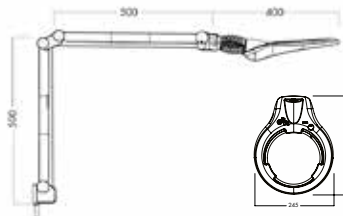

Circus LED

LUXO

Circus lämpar sig väl för krävande arbete på kliniker och laboratorier, skönhetsalonger och liknande, eller som ett verktyg för personer med nedsatt syn.

Ljuskälla:	LED
Levereras med:	Bordsfäste
Tillbehör:	Golvstativ samt integrerat bordsfäste.
Optik:	Standard med 3,5 D eller 5D kronglaslins. Linsdiameter är 165 mm. För ytterligare förstoring kan en sekundärlins, 4D, 6D eller 10D fästas på förstoringsglaset.
Färger:	Vit med svarta detaljer
Dimmer:	Ja
Timer:	Nej
Sensor:	Nej