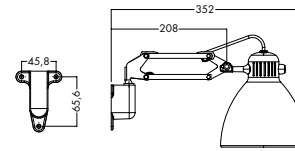

Bl = svart, Ag = aluå, Wh = vit, EU = EU stickpropp, WBR = wall bracket / väggfäste, 930=Ra90, 3000K, 700=700 lm

L-1 W

LUXO

Utan att ha tänkt på armaturer i form av decibel tidigare, förstod Luxo-designerna poängen och introducerade snart L-1-vägg. Och ja, den blev kontroversiell. Kritiska röster fördömde den nya L-1-vägg för sin uppenbarligt bristfälliga släktskap, med sin otroligt lilla arm och lilla skärm. Den har en 20 cm lång arm och levereras inklusive väggfäste.