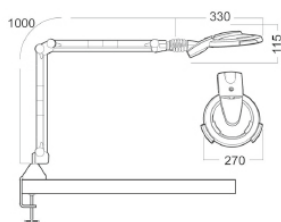

Circus LED

LUXO

Circus lämpar sig väl för krävande arbete på kliniker och laboratorier, skönhetsalonger och liknande, eller som ett verktyg för personer med nedsatt syn.

Ljuskälla:	LED
Levereras med:	Bordsfäste
Tillbehör:	Golvstativ samt integrerat bordsfäste.
Optik:	Standard med 3,5 D eller 5D kronglaslins. Linsdiameter är 165 mm. För ytterligare förstoring kan en sekundärlins, 4D, 6D eller 10D fästas på förstoringsglaset.
Färger:	Vit med svarta detaljer
Dimmer:	Ja
Timer:	Nej
Sensor:	Nej