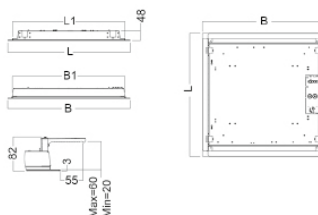

C70-R

Glamox C70-R är armatur som monteras infälld i undertak och därmed är helt jäms med taket. C70-R har en utformning som ger ett rent uttryck.

Armatyrtyp: Infälld armatur för 600×600 modultak
Ljusedistribution: Nedljus
Levereras med: 2 m kabel / Linect
Färg: Vit
Ljuskälla: LED 4300 lm
Bländskydd: Mikroprisma
Ljusstyrning: DALI
Dimning: DALI versionen via återfjädrande tryckknapp alt via DALI dimmer*. HF versionen ej dimbar.

MP - Microprismatisk Plast
OP - Opal plast

Typ	Lager kat.	Pris exkl.moms	Art.Nr.	Ljuskälla	Längd	Bredd Djup/Dia.	Höjd	Installation
C70-R600 G2 LED 4300HF 840 LI MP	A	2 156:-	C70086081	LED	597	597	48	xxx
C70-R600 G2 LED 4300DALI 840 LI MP	A	2 368:-	C70085945	LED	597	597	48	x

X: För att installera denna produkt krävs behörig installatör, DALI armaturer behöver dessutom återfjädrande tryckknapp eller LMS DALI dimmer alt DALI utrustning för att kunna ljusregleras. Obs! Detta är endast ett sortimentsurval. För fler varianter t ex med annan färg, ljusfärg eller bestyckning – se www.glamox.se