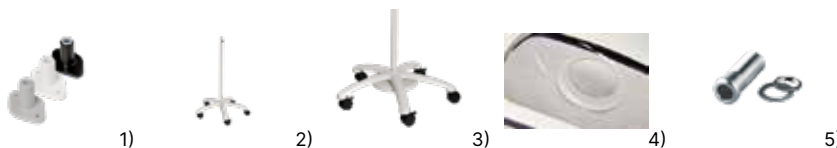

TILLBEHÖR

Typ	Lager kat.	Pris exkl.moms	Art.Nr.
CC-fäste, ljusgrå, bänkfäste 1)	A	101:-	BRK025142
CC-fäste,bänkfäste, vit 1)	A	101:-	BRK025140
Golvstativ, vit 2)	A	2 099:-	BRK025205
Extra vikt golvstativ, vit 3)	B	1 142:-	SPA025674
Sugkoppslins 10D 4)	B	537:-	SPD026119
Sugkoppslins 4D 4)	B	537:-	SPD025980
Sugkoppslins 6D 4)	B	537:-	SPD025979
TE-Bordsbusning 5)	A	129:-	BRK700068