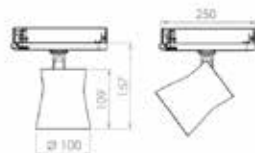

S90-SPOT

Glamox S90-SPOT är en kompakt LED-spotlight med integrerat driftdon i skenadaptern vilket ger en extremt slimmad design helt utan kompromisser.

Glamox S90-SPOT är designad tillsammans med S90-LINE som är en skenmonterad linjär armatur.

Armatyrtyp: Spotlight
Ljuddistribution: Nedljus
Montage: Kompatibel med PRO TRACK DALI som beställas separat
Färg: Svart/Vit
Ljuskälla: LED 3490 lm
Ljusstyrning: DALI

Typ	Lager kat.	Pris exkl.moms	Art.Nr.	Ljuskälla	Längd	Bredd Djup/Dia.	Höjd	Installation
S90-SPOT WH 3500 DALI 940 15°	C	2 952:-	S90225650	LED	250	100	157	x
S90-SPOT WH 3500 DALI 940 25°	C	2 952:-	S90225651	LED	250	100	157	
S90-SPOT WH 3500 DALI 940 40°	C	2 952:-	S90225652	LED	250	100	157	
S90-SPOT WH 3500 DALI 940 60°	C	2 952:-	S90225653	LED	250	100	157	x
S90-SPOT BL 3500 DALI 940 25°	C	2 952:-	S90225655	LED	150	100	157	
S90-SPOT BL 2000 DALI 940 25°	C	2 770:-	S90225555	LED	250	100	157	
S90-SPOT WH 2000 DALI 940 15°	C	2 770:-	S90225550	LED	250	100	157	
S90-SPOT WH 2000 DALI 940 25°	C	2 770:-	S90225551	LED	250	100	157	x
S90-SPOT WH 2000 DALI 940 40°	C	2 770:-	S90225552	LED	250	100	157	
S90-SPOT WH 2000 DALI 940 60°	C	2 770:-	S90225553	LED	250	100	157	

Obs! Detta är endast ett sortimentsurval. För fler varianter t ex med annan färg, ljusfärg eller bestyckning – se www.glamox.se

S90 Line

Glamox S90-LINE är en skenmonterad linjär armatur. Designen är modern och slimmad med mikroprisma eller dubbelparaboliskt raster som optik.

Glamox S90-LINE är designad tillsammans med S90-SPOT som är en skenmonterad spotlight. Den perfekta kombinationen av punktbelysning och allmänljus, enkelt monterat på ett skensystem, för alla typer av applikationer.

Armatyrtyp: Linjär armatur
Ljuddistribution: Nedljus
Färg: Svart/Vit
Ljuskälla: LED 3305 lm
Ljusstyrning: HF