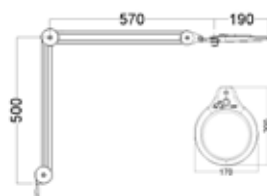

Ljuskälla:	LED
Levereras med:	Bordsfäste
Tillbehör:	Golvstativ samt integrerat bordsfäste.
Optik:	Standard med 3 alt 5 dioptriers glaslins.
Linsdiameter:	127mm. För ytterligare förstoring kan en sekundärlins, 4D, 6D och 10D fästas på förstoringsglaslet.
Färger:	Vit
Dimmer:	3-steps dimmer (0-50-100%)
Timer:	Nej
Sensor:	Nej