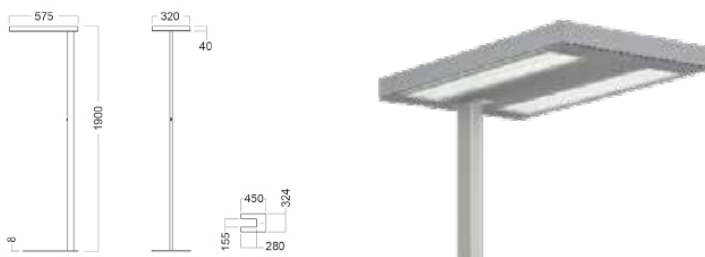

Typ	Lager kat.	Pris exkl.moms	Art.Nr.	Ljuskälla	Längd	Bredd Djup/Dia.	Höjd	Installation
FREE-F GR LED 10000 HFDd 840 SD CP2 PR/GL	A	9 261:-	FRF218452	LED	575	320	1900	x
FREE-F BL LED 10000 HFDd 840 SD CP2 PR/GL	C	9 261:-	FRF218474	LED	575	320	1900	x
FREE-F WH LED 10000 HFDd 840 SD CP2 PR/GL	B	9 261:-	FRF218462	LED	575	320	1900	x

Obs! Detta är endast ett sortimentsurval. För fler varianter t ex med annan färg, ljusfärg eller bestyckning – se www.glamox.se