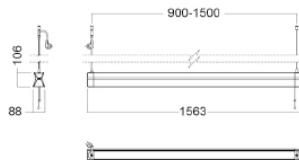

C56-P

Glamox C56-P är en nedpendlad kontorsarmatur. Med dess separat kontrollerade upp- och nedljus kan ljuset anpassas till olika arbetsuppgifter.

Armatyrtyp:	Pendel
Ljusedistribution:	Både upp- och nedljus (60/40)
Levereras med:	Sladd & stickpropp
Färg:	Vit eller grå
Ljuskälla:	LED, 7900 lm
Bländskydd:	Mikroprisma
Ljusstyrning:	DALI
Dimning:	Dragdim via snöre

Typ	Lager kat.	Pris exkl.moms	Art.Nr.	Ljuskälla	Längd	Bredd Djup/Dia.	Höjd	Installation
C56-P1200 50/50 WH LED 7900 DALI 840 SEP 2CSD PRE CP2 MP	B	5 972:-	C56L11200	LED	1263	88	106	x
C56-P1200 50/50 GR LED 7900 DALI 840 SEP 2CSD PRE CP2 MP	C	5 972:-	C56L21200	LED	1263	88	106	x
C56-P1500 30/70 WH LED 7400 DALI 830 SEP 2CSD PRE CP2 M	C	5 980:-	C56L10400	LED	1563	88	106	
C56-P1500 30/70 WH LED 7400 DALI 840 SEP 2CSD PRE CP2	C	5 980:-	C56L11400	LED	1563	88	106	

Obs! Detta är endast ett sortimentsurval. För fler varianter t ex med annan färg, ljusfärg eller bestyckning – se www.glamox.se