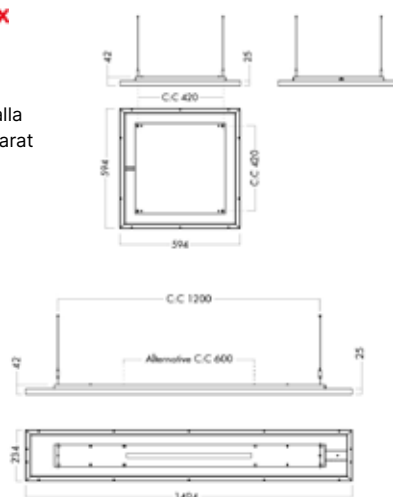

C95-P

C95-P är en tunn och minimalistisk pendelarmatur som pryder alla moderna kontor, skolor eller vårdinrättningar. Armaturen har separat upp- och nedljus.

- Armatyrtyp: Pendel
- Ljusedistribution: Upp- och nedljus
- Levereras med: Förmonterad 3 eller 5 ledarkabel eller sladd och stickpropp.
- Färg: Grå
- Ljuskälla: LED
- Bländskydd: Opal alt. mikroprisma
- Ljustyrning: DALI
- Dimning: CSD= via dragsnöre