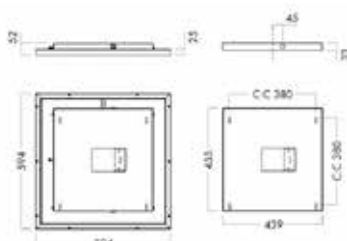

MP - Microprismatisk Plast

OP - Opal plast

Typ	Lager kat.	Pris exkl.moms	Art.Nr.	Ljuskälla	Längd	Bredd Djup/Dia.	Höjd	Installation
C95-S 600x600 Wh 4000 HF 840 MP	B	3 720:-	C95226006	LED	594	594	52	X
C95-S 600x600 Wh 4000 DALI 840 MP	B	3 934:-	C95226008	LED	594	594	52	X

X: För att installera denna produkt krävs behörig installatör, DALI armaturer behöver dessutom återfjädrande tryckknapp eller LMS DALI dimmer alt DALI utrustning för att kunna ljusregleras. Obs! Detta är endast ett sortimentsurval. För fler varianter t ex med annan färg, ljusfärg eller bestyckning – se www.glamox.se