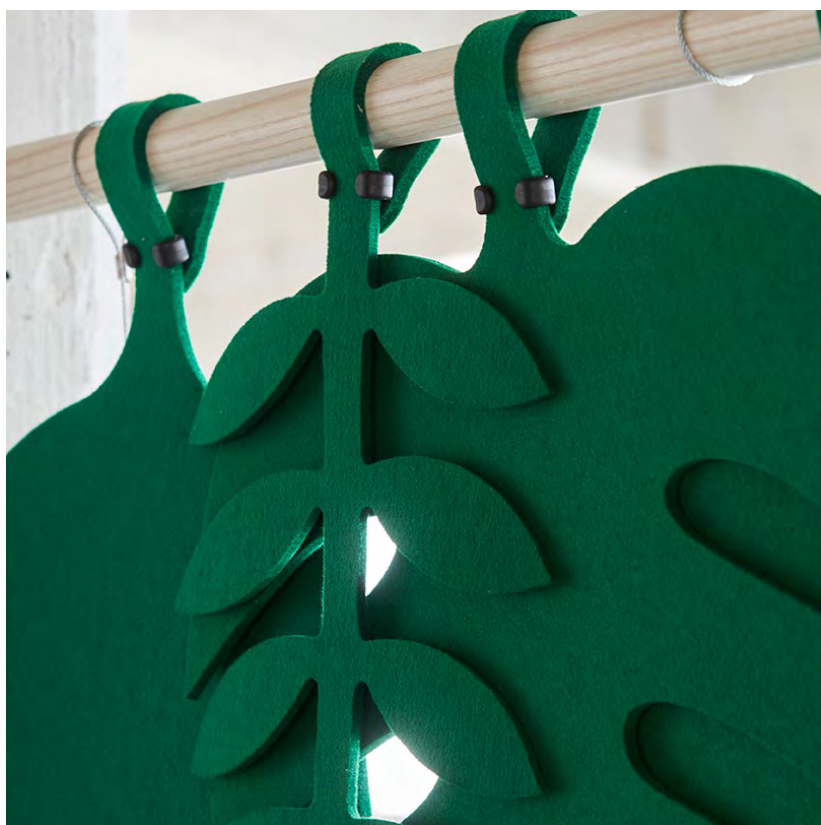

Takabsorbenter

I dagens moderna arbetsmiljö är det allt viktigare att skapa en produktiv och bekväm atmosfär för de anställda. En viktig faktor som kan påverka detta är buller, vilket kan vara störande och ha negativa effekter på koncentrationen och välbefinnandet. För att tackla denna utmaning har Glimakra of Sweden utvecklat takabsorbenter – en innovativ lösning för att minska buller och förbättra arbetsmiljön.