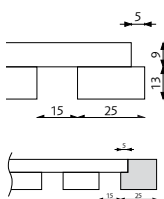

Ribbon Barcode

Bredd 600 mm

Längd 2400 mm

RS	Classic Ash	Classic Oak	Classic Walnut
White	-	-	-
Grey	1 875:-	1 875:-	-
Black	1 875:-	1 875:-	2 277:-

Längd 2960 mm

RS	Classic Ash	Classic Oak	Classic Walnut
White	-	-	-
Grey	2 400:-	2 400:-	-
Black	2 400:-	2 400:-	2 905:-

Diamond Ash	Diamond Oak	Diamond Walnut	Diamond Black Ash
2 648:-	2 648:-	-	-
2 648:-	2 648:-	-	-
2 648:-	2 648:-	2 648:-	2 648:-

Diamond Ash	Diamond Oak	Diamond Walnut	Diamond Black Ash
3 389:-	3 389:-	-	-
3 389:-	3 389:-	-	-
3 389:-	3 389:-	3 389:-	3 389:-