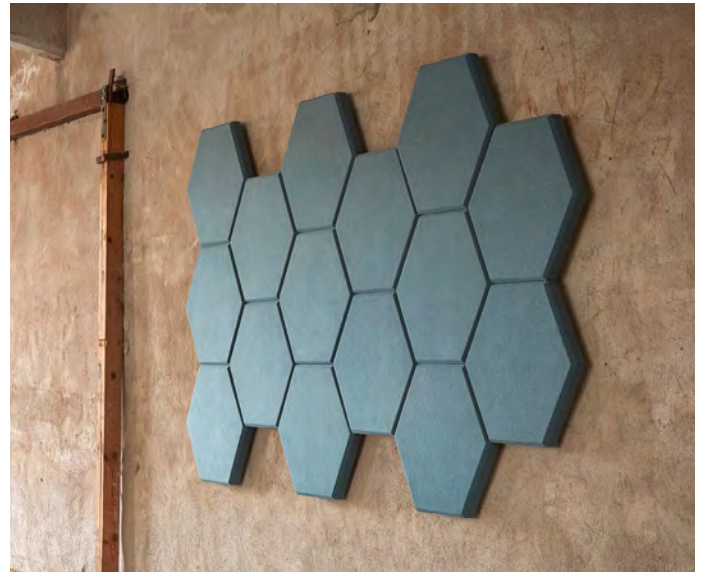

234:-

Siluett Magneter,
ask, 6 st

Siluett Sudd,
ask

Kan matchas med Siluett golvskärm →

Väggabsorbenter

I öppna kontor, utbildningsmiljöer, hotellobbyer eller restauranger märks ofta hur ljudet sköljer fram, reflekteras mot väggar, studsar mellan hårda ytor och skapar ett brus som vi kanske inte reflekterar över – förrän vi behöver tystnad. Väggabsorbenter från Glimakra of Sweden har tagits fram för att möta det behovet – med omsorg, skandinavisk form och ett riktigt hantverksmässigt angreppssätt.

Global

Design: Team Glimakra

Global är högabsorberande väggabsorbenter med rundade kanter och former. Den gedigna stommen möbelspikas med hög kvalitet och precision. Det stora urvalet av standardtyger ger nästan obegränsade möjligheter att bilda vackra och funktionella väggmiljöer och panelerna är mycket enkla att montera med hjälp av aluminiumlister. Global finns i tre runda och tre fyrkantiga standardstorlekar, men erbjuds även i specialmått.