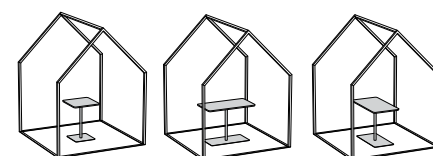

Design: Kauppi & Kauppi

Barn

	Mått	Art.nr	A	B	C1	D1	E1	F1	H1	l2
Gavel öppen, tak solid	1896 x 2350 x 1830 mm	5772000	36 768:-	40 576:-	39 424:-	45 888:-	42 336:-	51 712:-	56 768:-	61 952:-
Gavel öppen, tak paneler	1896 x 2350 x 1830 mm	5772001	40 911:-	43 291:-	43 899:-	47 939:-	47 175:-	53 035:-	57 459:-	61 995:-
Gavel halvöppen, tak solid	1896 x 2350 x 1863 mm	5772004	40 165:-	44 925:-	43 485:-	51 565:-	47 125:-	58 845:-	65 165:-	71 645:-
Gavel halvöppen, tak paneler	1896 x 2350 x 1863 mm	5772005	44 308:-	47 640:-	47 960:-	53 616:-	51 964:-	60 168:-	65 856:-	71 688:-
Gavel solid, tak solid	1896 x 2350 x 1863 mm	5772002	43 562:-	48 322:-	47 546:-	55 626:-	51 914:-	63 634:-	70 586:-	77 714:-
Gavel solid, tak paneler	1896 x 2350 x 1863 mm	5772003	47 707:-	51 039:-	52 023:-	57 679:-	56 755:-	64 959:-	71 279:-	77 759:-

Tillbehör

	Art.nr	D1	F1	H1	l2
Sofa , 1820 x 450 mm	57720010	4 934:-	9 357:-	9 705:-	10 061:-

Pris gäller för samma tyg och färg på soffan och ryggstöd, andra alternativ offereras.

	Art.nr	
Coupé Table, askkiva pelarstativ vit, 550 x 550 mm	57720030	3 698:-
Coupé Table, askkiva pelarstativ vit, 550 x 1000 mm	57720050	4 936:-
Work, askkiva, 1800 x 700 mm	57720070	4 786:-
Matta		9 817:-
Powerdot Konsol, 1 el, 2 USB-C, vit	701000536	1 477:-
Lampa, Ohm Pendel 100/155, vit	703000320	1 928:-

Tillval

Lasyr (tillägg per bordsskiva)	663:-
Speciallasyr* (tillägg per färg och order)	1 904:-
Special Linoleum / Laminat (tillägg per bordsskiva)	1 146:-

*Tillägg för andra lasyrer än vit eller svart.