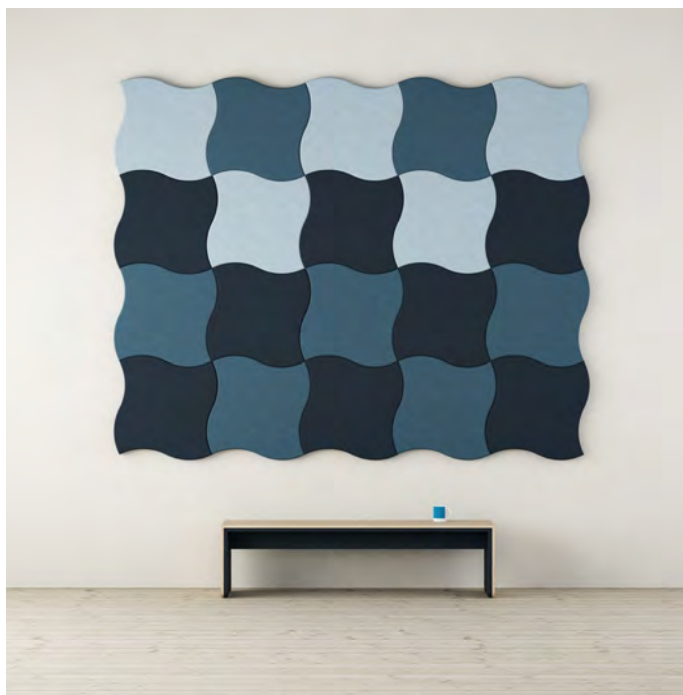

Ingår i 6-pack

Limbus

Design: Team Glimakra

Limbus är en högabsorberande väggabsorbent som har sin karaktär från Limbus bordsskärmar med sina raka linjer och skarpa kanter. Den gedigna stommen möbelspikas med hög kvalitet och precision. Det stora urvalet av standardtyger ger nästan obegränsade möjligheter att bilda vackra och funktionella väggmiljöer och panelerna är mycket enkla att montera med hjälp av aluminiumlister. Limbus finns i tre standardstorlekar, men erbjuds även i specialmått.