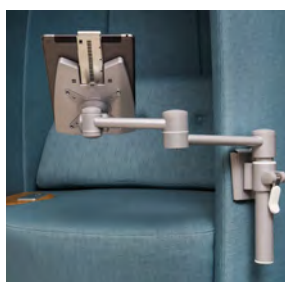

Cocoon Footstool

	D1	F1	H2	I1
73,1x67,1	10 949:-	11 331:-	11 662:-	12 002:-

Tillval

Ipad-hållare

4 083:-

Dator-hållare

4 417:-

Ipad-hållare