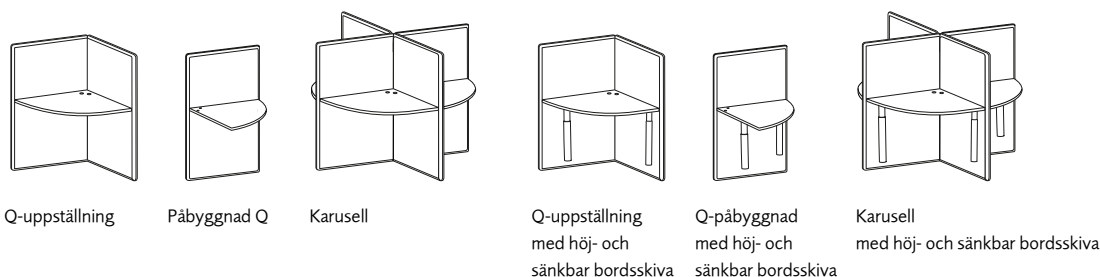

Q-uppställning	Yttermått	B	C₁	D₂	E₂	F₁	G	H₂	I₁
Höjd 1400+20 mm	877 x 877 mm	9 511:-	10 507:-	10 507:-	11 599:-	11 599:-	12 547:-	12 547:-	13 519:-

Q-påbyggnad	Yttermått	B	C₁	D₂	E₂	F₁	G	H₂	I₁
Höjd 1400+20 mm	877 x 877 mm	4 978:-	5 476:-	5 476:-	6 022:-	6 022:-	6 496:-	6 496:-	6 982:-

Inkl. kabelgenomföring i mellanskärm.

Karusell	Yttermått	B	C₁	D₂	E₂	F₁	G	H₂	I₁
Höjd 1400+20 mm	Ø1703 mm	19 912:-	21 904:-	21 904:-	24 088:-	24 088:-	25 984:-	25 984:-	27 928:-

Inkl. kabelgenomföring i mellanskärm.
Produkten levereras med nivåfötter som standard. Sammankoppling av skärmarna sker med nyckelhålsbeslag.

Tillval

Lasyr (tillägg per bord)	663:-
Speciallasyr* (tillägg per färg och order)	1 904:-
Special Linoleum / Laminat (tillägg per bordsskiva)	1 146:-
Fast bordsskiva**	3 538:-
Integrerad bordsskiva höj- och sänkbar***	10 236:-

*Tillägg för andra lasyrer än vit eller svart.

**Inkl. powerdot och kabelgenomföring.

***Inkl. powerdot och kabelgenomföring.

Tillbehör

Powerdot Compact 1 el, 1 USB-C, svart, extra	927:-

Tillbehör till Arrow

Integrerad tillbehörsskena*	Ja ➔
Utanpåliggande tillbehörsskena	Nej
Rounded corner	Nej
Rounded edge	Nej
Dot	Nej
Diagonal	Nej
Kabelgenomföring skärm	Ingår
Uttagslist	Nej

*Går ej att komplettera i efterhand, kan ej kombineras med Uniform tillbehörsskena.