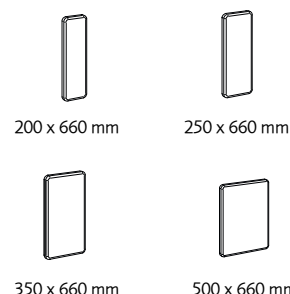

L

Mått	B	C ₂ / D ₁	E ₂ / F ₁	G / H ₂	I ₁
200 x 1980 mm	2 386:-	2 567:-	2 765:-	2 937:-	3 114:-
250 x 1980 mm	2 541:-	2 722:-	2 920:-	3 092:-	3 269:-
350 x 1980 mm	2 695:-	2 876:-	3 074:-	3 246:-	3 423:-