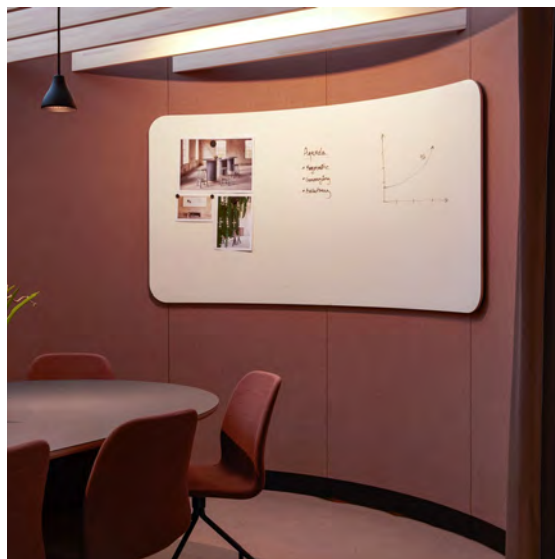

Art.nr	
705000010	Ingår
705000011	Ingår
705000052	52:-
705000013	229:-

Upphängning
Baffle/Panel

Upphängning
Horizontal

Klämma för 24 mm profil

Mellankoppling

Open pods

Open Pods är Glimakra of Swedens banbrytande koncept för att skapa inbjudande och funktionella mötesplatser inom kontorsmiljöer. Dessa innovativa mötesrum, utformade av den välrenommerade designduon Kauppi & Kauppi, är en idealisk lösning för att möta dagens behov av effektiva och inspirerande arbetsmiljöer.