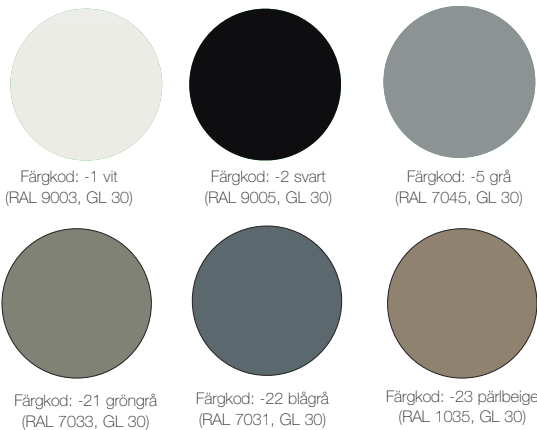

Går att få i valfri RAL, kostnad 2000.-

AddOn Ceiling Cross

Innehåll: 1 st/paket.

644157- B. 125 L. 125 H. 10

100.00

AddOn Ceiling T-Cross

Innehåll: 1 st/paket.

644158- B. 76 L. 125 H. 10

100.00

AddOn Ceiling Corner

Innehåll: 1 st/paket.

644159- B. 76 L. 76 H. 10

100.00

AddOn Ceiling Outer Corner

Innehåll: 1 st/paket.

644160- B. 76 L. 76 H. 10

100.00