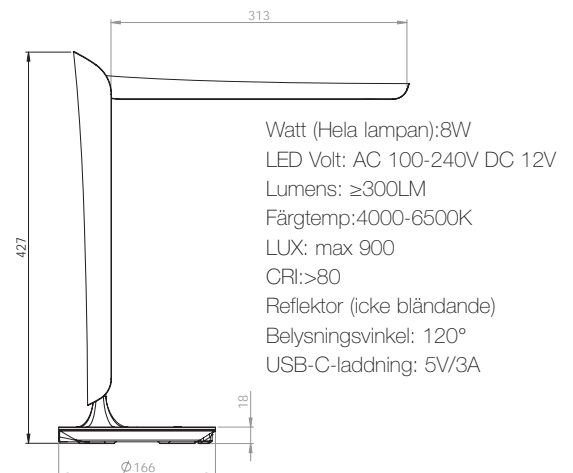

TULIP BORDSLAMPA LED

Tulip Bordslampa LED

Bordslampa med USB-C-laddning..
Har ojordad stickkontakt med 1,9 m kabel.

821005

vit/svart 1207.00

Hållare för att hänga Tulip på skärm A30

B. 172 H. 300 D. 65

637117-1 vit -2 svart