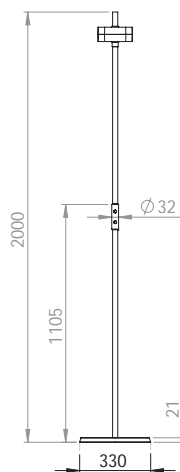

Watt (Hela lampan): 30+30W
LED Volt: AC 100-240V DC 24V
Lumens: ≥ 4400 lm
Färgtemp: 3500K
LUX: 1500/900/200 mm
CRI: >80
Belysningsvinkel: 120°

The Lightning passar utmärkt i alla typer av miljöer. Den har en uplight och downlight-funktion med touchknappar för att justera ljusstyrkan i tre lägen. Huvudet är vridbart för att rikta ljuset åt det håll som önskas, vilket förbättrar ergonomin vid användning. LED-modulen med lysdioder har en mycket lång livstid.