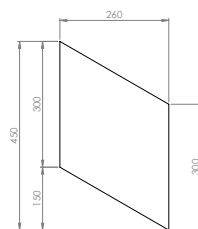

CUBISM ECOSUND®

Cubism

Ljudabsorbent för vägg.

Kämmaterial EcoSUND.

Klädd: Hush, kanten i rå kärna: svart, grå eller ljusgrå.

Tjocklek: 50 mm.

Varje paket innehåller 12 romber i tre olika färger.

En romb har måttet 300x15 mm.

Montage: Velourklädd baksida och kardborre.

Färgkombinationerna är förbestämda.

Klädda i färger från textilen Hush.

- o 121290-2 Ash - Hush 4x60155, 4x60159, 4x60900 med svart kärna
- o 121291-2 Ocean - Hush 4x60155, 4x60159, 4x67046 med svart kärna
- o 121292-3 Lava - Hush 4x61225, 4x64148, 4x63058 med grå kärna
- o 121293-6 Forest - Hush 4x68103, 4x61226, 4x68160 med ljusgrå kärna

121290-2

ash 2302.00/pkt

121291-2

ocean 2302.00/pkt

121292-3

lava 2302.00/pkt

121293-6

forest 2302.00/pkt

Cubism är en lekfull väggabsorbent med rombformade paneler som kan varieras för att bilda unika mönster i olika färger.

WOODSTOCK ECOSUND®

Woodstock EcoSUND

Kanten blir rå i vitt, svart, grått, bronsbrunt eller ljusgrå.

121212-1

vit 7495.00

121212-2

svart 7495.00

121212-3

grå 7495.00

121212-4

bronsbrun 7495.00

121212-6

ljusgrå 7495.00

Varje paket inkluderar totalt 12 cirklar:

4 x Ø250x50 mm

4 x Ø300x40 mm

4 x Ø350x20 mm

För att skapa ett dynamiskt mönster trycks varje storleksgrupp med ett eget print.

Viktig info: Vägghängning med kardborre ingår. Kanten blir rå.

Färgkod kämmaterial: vit-1 svart-2 grå-3 brun-4 ljusgrå -6

Plocka in naturen hos dig. Cirkelorna tillverkas i det miljövänliga och ljudabsorberande materialet EcoSUND och trycks sedan med olika bilder på trädstammarnas åldersringar. Kombinera de tolv cirkelorna på det sätt du själv tycker blir mest harmoniskt och njut av hur snygga bra akustik kan vara. Perfekt i miljöer såsom kontor, konferens och hotell.