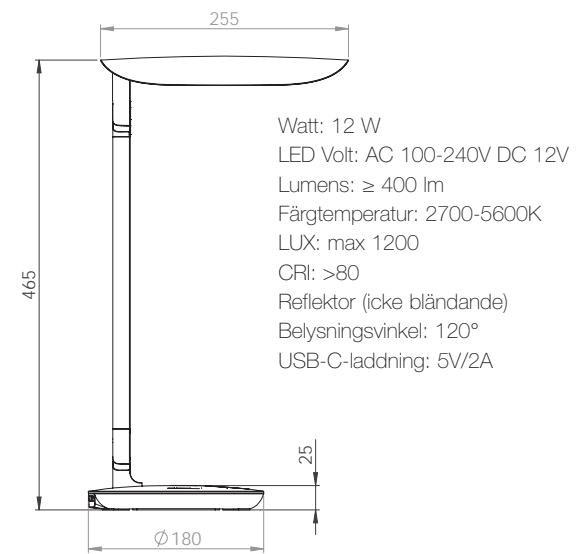

FUNKIA LED LAMPA

Funkia LED lampa

Justerbar i 6 olika ljusstyrkor och 4 olika färgtemperaturer. Med dubbla USB-C-portar. Har ojordad stickkontakt, 1,5 m.

821006
821006-1

svart 1638.00
vit 1638.00