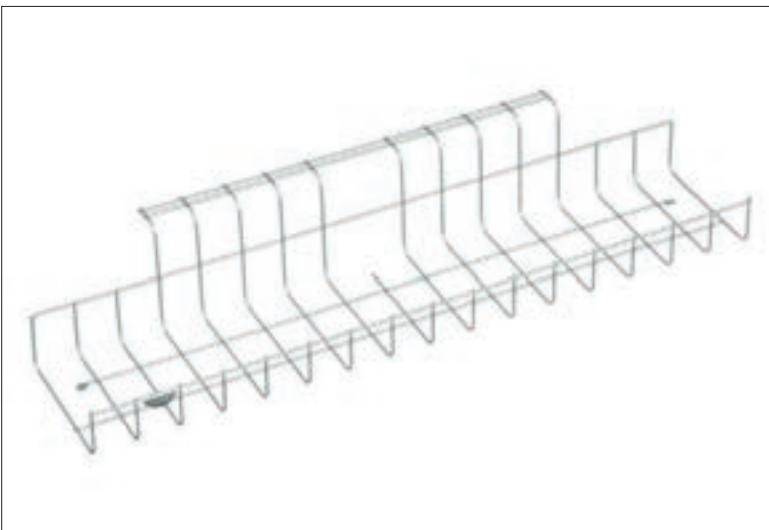

KABELDIKE G-49 OCH G-79

Lätt och smidig konstruktion som ger möjlighet att styra kabelflödet kortaste vägen till apparater, fri passage för heltäckande uppsättning under skrivbordets stål/träunderrede.

G-49 och G-79 Kabeldike

621080-2	L. 490	B. 105	D. 85	svart	184.00
621080-3	L. 490	B. 105	D. 85	silver	184.00
621081-2	L. 790	B. 105	D. 85	svart	287.00
621081-3	L. 790	B. 105	D. 85	silver	287.00