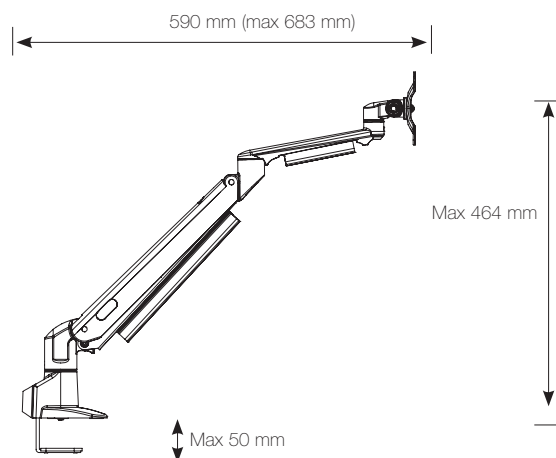

Monteringsmöjligheter: Klämfäste, genom bord, genom 80 mm kabelgenomföring. För montering på toolbar, se kapitlet Toolbar. Roterbar 360°. Tiltbar 185°.

VESA: VESA-fäste 75x75 och 100x100.

Produktvikt: Nettovikt 3,4 kg.