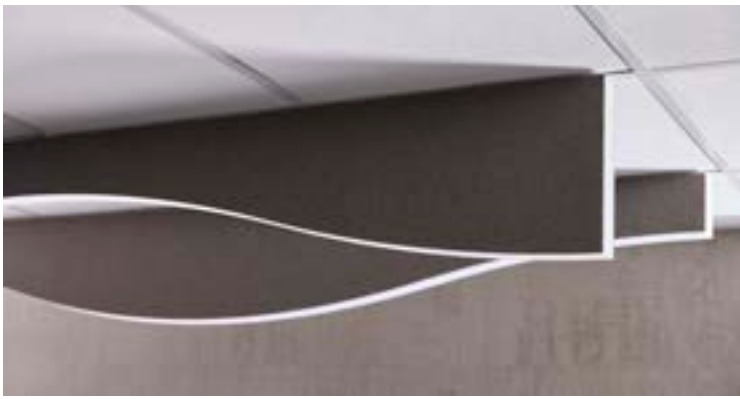

SKY DUNE ECOSUND®

Sky Dune

Innehåll: 6 st absorbenter, 3x2 varianter.

121432-	B. 2400	H. 280	D. 50	rå	5711,00
121433-	B. 2400	H. 280	D. 50	klädd	8029,00