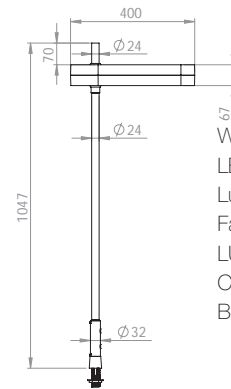

The Lightning Bordslampa

Kan monteras direkt i bordsskiva eller i Table Top Slim med hål för lampa, se nedan. Hålsågningsmått $\varnothing$ 25 mm. Kabel 3,5 meter. Har ojordad stickkontakt.

821055-1	Se ritning	vit	4859.00
821055-2	Se ritning	svart	4859.00

Watt (Hela lampan): 30+30W
LED Volt: AC 100-240V DC 24V
Lumens: $\geq$ 4400 lm
Färgtemp: 3500K
LUX: 1500/900/200 mm
CRI: $>$ 80
Belysningsvinkel: 120°

The Lightning i bordsmodell har uplight och downlight med separata touchknappar för justering av ljusstyrkan i tre olika lägen. Den består av en LED-modul med lysdioder som har en mycket lång livstid. Går att montera direkt i bordsskivan eller i en Table Top Slim. Finns även som golvmmodell.