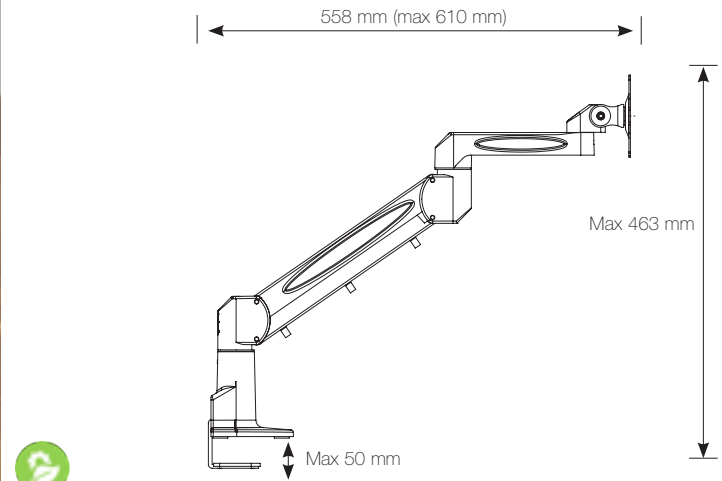

Monteringsmöjligheter: Klämfäste, genom bord, genom 80 mm kabelgenomföring. För montering på toolbar, se kapitlet Toolbar.

VESA: VESA-fäste 75x75 och 100x100.

Produktvikt: 3,4 kg.