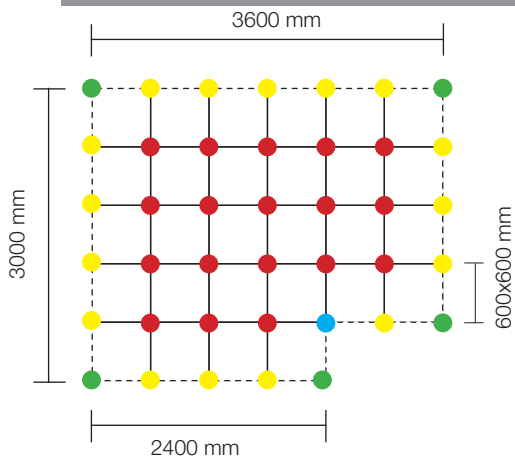

644160- B. 76 L. 76 H. 10

100.00

Exempel vägg-till-vägg (med ytterhörn)

Åtgång för detta exempel

18 st	●	Cross - 644157
15 st	●	T-Cross - 644158
15 st	●	Hörn - 644159
1 st	●	Ytterhörn - 644160
45 st	—	AddOn Ceiling 600 mm
13,2 m	AddOn Ceiling tejp