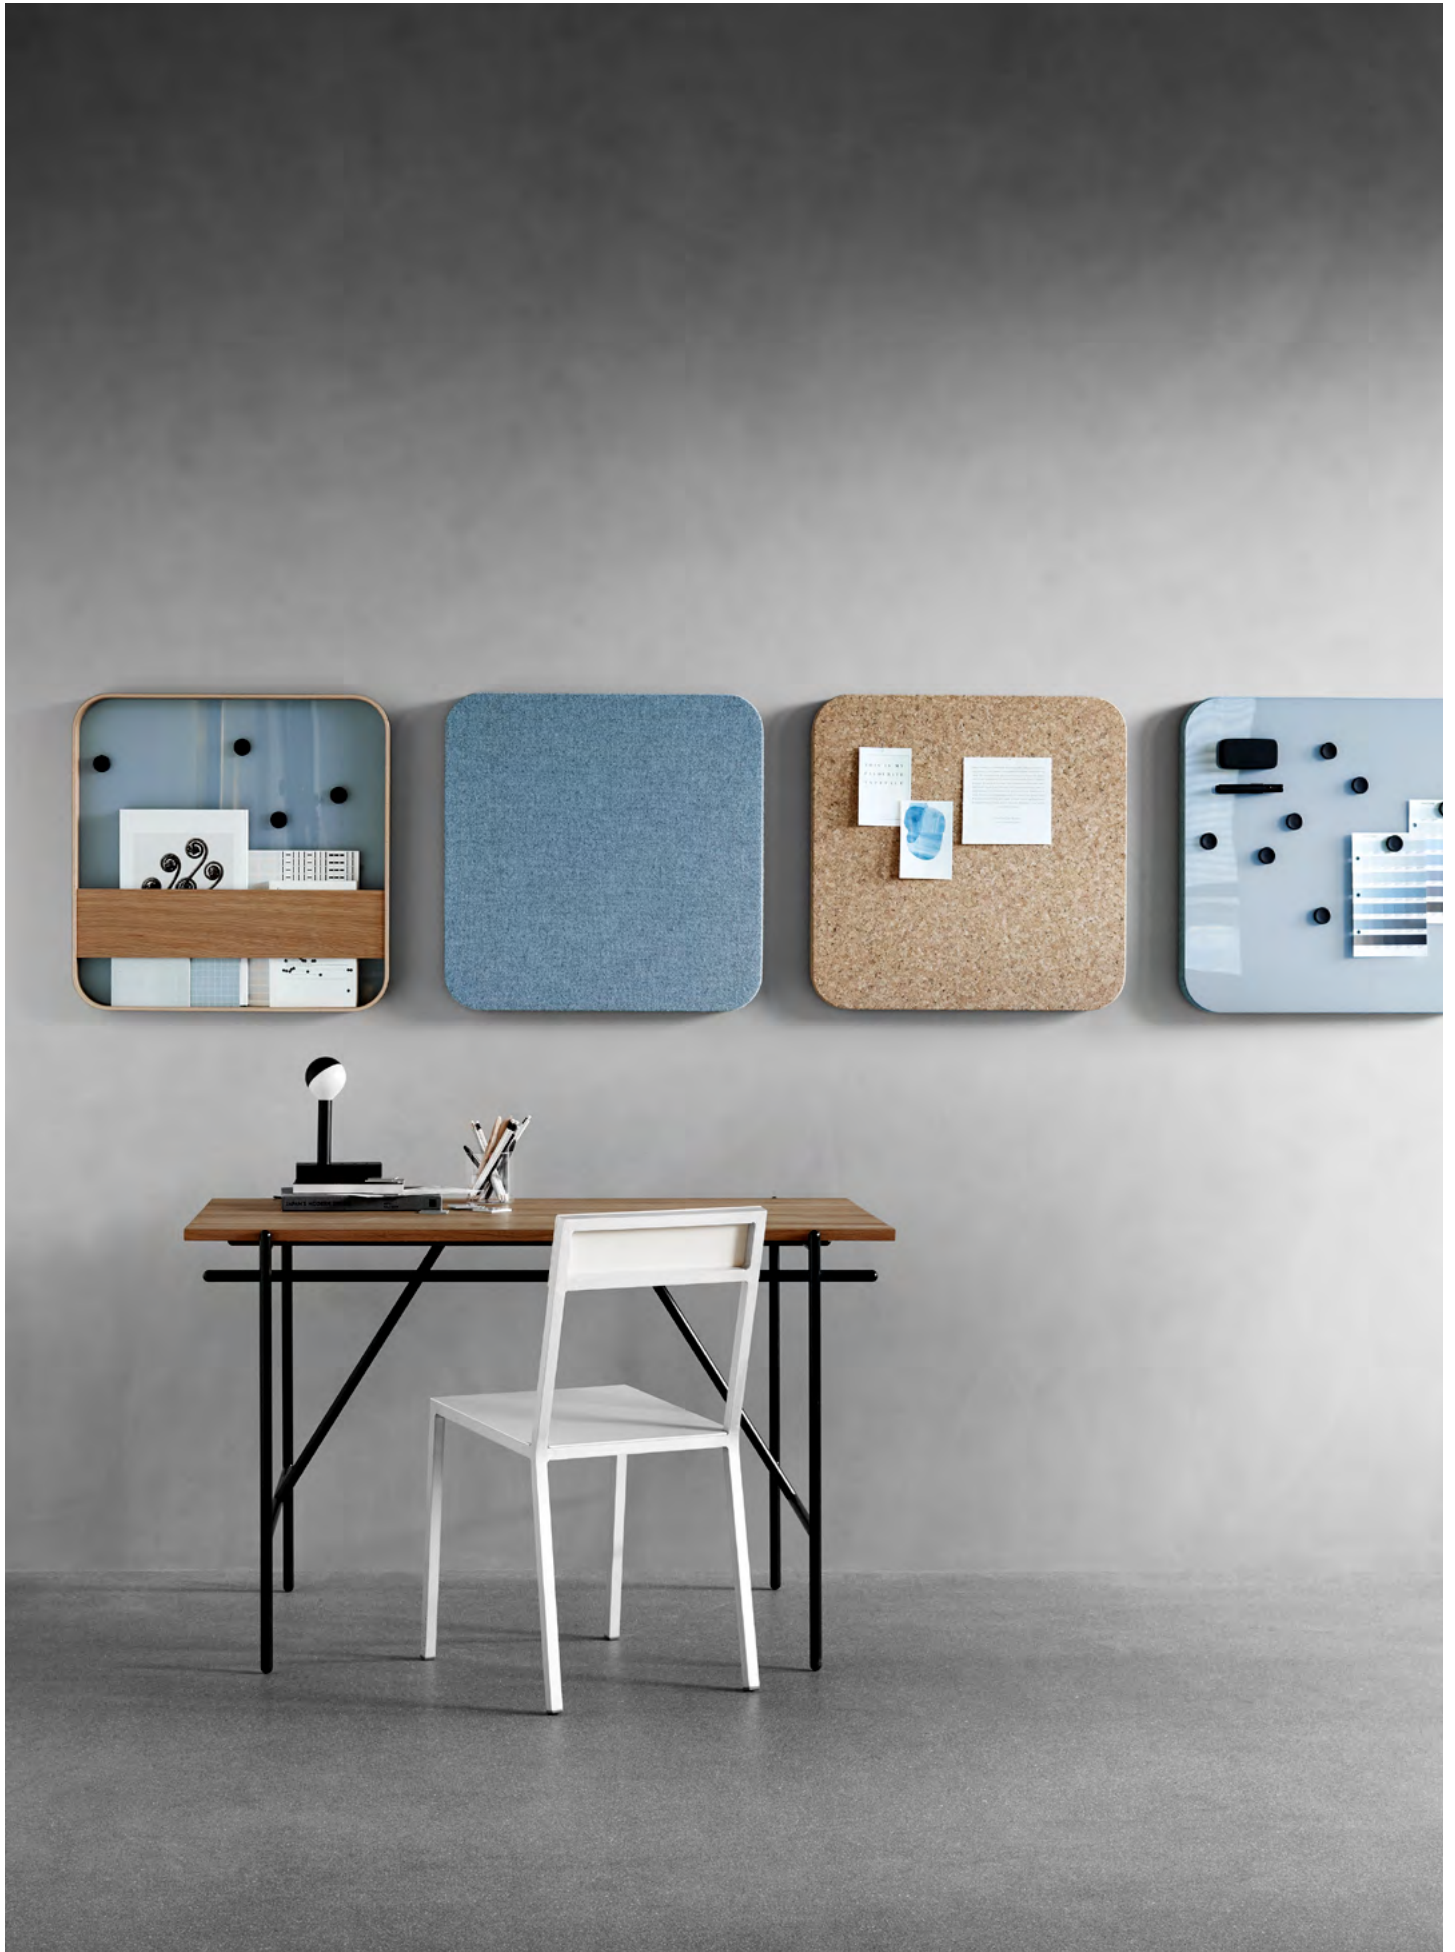

BLOC

Kvadratiska tavlor med mjukt rundade hörn som kombinerar flera olika material och funktioner. Bloc finns som whiteboard i glas, anslagstavla, ljudabsorbent eller tidningsställ. Kan placeras för sig själv eller i större kluster med flera användningsområden. Finns i flera utvalda glas- och tygkombinationer tillsammans med massiv kork och bójträram tillverkad i ek. Design Halleroed och Matti Klenell.