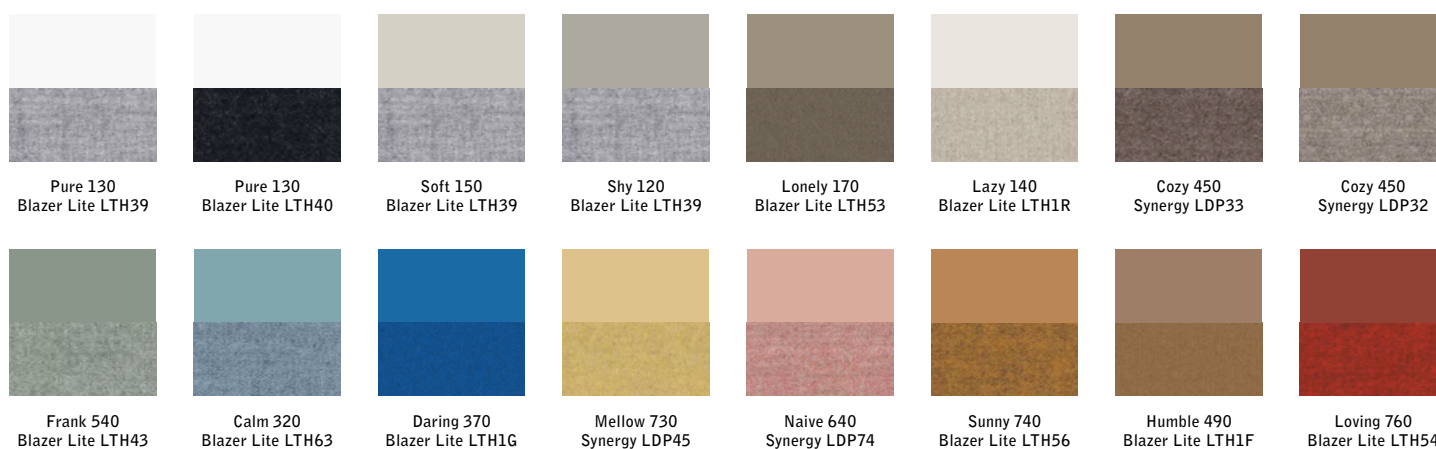

MOOD FABRIC TABLE

Bordsskärm med skrivvyta i glas och tygklädd ljudabsorberande baksida. Mood Fabric är en mångsidig skärm i flera storlekar och finns med beslag för fast montering eller kombinerat beslag och pennhylla för fri placering på bord. Välj mellan flera utvalda färgkombinationer. Design Matti Klenell och Halleroed.

Härdat, optiskt glas
15 utvalda färgkombinationer
Magnetbärande skrivvyta
37 mm ljudabsorberande fyllning
FSC Mix: FSC-C170086

Artikelnummer	Benämning	Mått b x h x d mm	Vikt kg	Pris
70239-tyg-glas	MOOD FABRIC Bordsskärm	600 x 450 x 47	6,4	5 490 kr
70240-tyg-glas	MOOD FABRIC Bordsskärm	800 x 450 x 47	8,4	5 777 kr
70221-tyg-glas	MOOD FABRIC Bordsskärm	1000 x 350 x 47	7,7	6 269 kr
70222-tyg-glas	MOOD FABRIC Bordsskärm	1200 x 350 x 47	9,0	6 485 kr
75430-G	MOOD FABRIC bordsbeslag, grå, par		0,2	788 kr
75430-S	MOOD FABRIC bordsbeslag, svart, par		0,2	788 kr
70210	MOOD FABRIC bordsställ för fristående skärm, Ek, par		1,2	1 954 kr