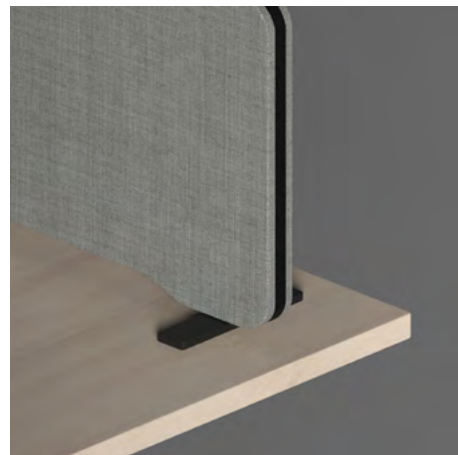

EDGE BORDSBESLAG

75420S-F

75420S-T

75402-S

Artikelnummer	Benämning	Vikt kg	Pris
75420S-T	Bordsbeslag Ease toppmonterad svart, par (Max 35mm bordsskiva)	0,1	568 kr
75420G-T	Bordsbeslag Ease toppmonterad grå, par (Max 35mm bordsskiva)	0,1	568 kr
75420S-F	Bordsbeslag Ease frontmonterad svart, par (Max 35mm bordsskiva)	0,1	568 kr
75420G-F	Bordsbeslag Ease frontmonterad grå, par (Max 35mm bordsskiva)	0,1	568 kr
75420V-F	Bordsbeslag Ease frontmonterad vit, par (max bordsskiva 35mm)	0,1	568 kr
75416-DOLD	V-beslag dolt, hörn, EDGE-bord	0,2	183 kr
75417-DOLD	L-beslag dolt, 20 mm, EDGE-bord	0,1	144 kr
75418-DOLD	L-beslag dolt, 55 mm, EDGE-bord	0,2	93 kr
75402-S	Rest, fristående fot till EDGE bord, svart	0,3	317 kr
75402-G	Rest, fristående fot till EDGE bord, grå	0,3	317 kr