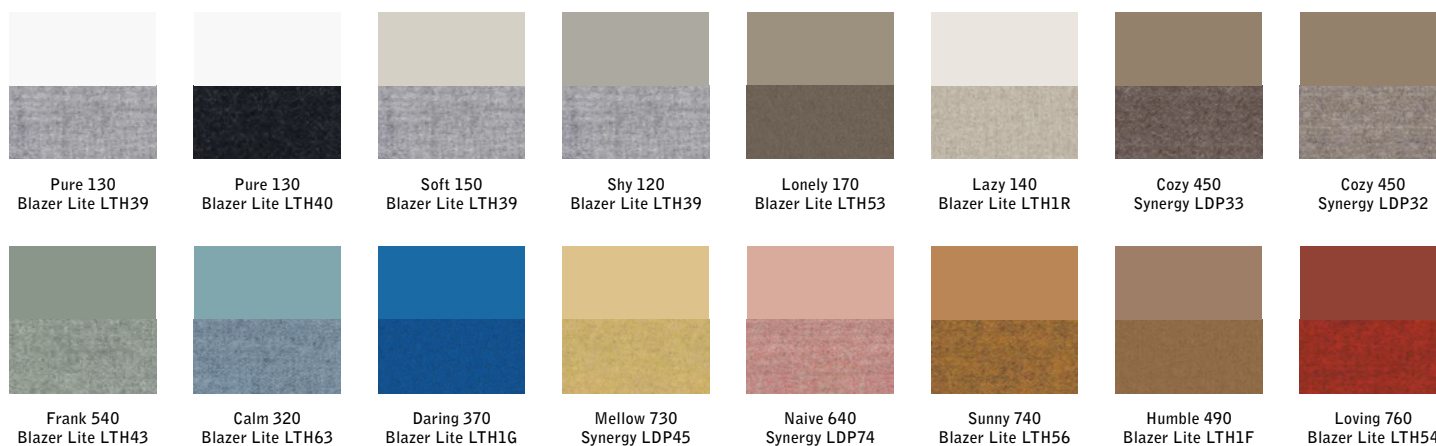

16 färgkombinationer
Magnetbärande skrivyta
Härdat, optiskt glas
MOOD- eller matt SILK-GLASS®
Fötter i grå, svart eller ek
45 mm ljudabsorberande fyllning
FSC Mix: FSC-C170086
EPD (EPD International): S-P-04947

Artikelnummer	Benämning	Mått b x h mm	Vikt kg	Pris
70507-tyg-glas	MOOD FABRIC Mobil glastavla	700 x 1960	24	10 882 kr
70501-tyg-glas	MOOD FABRIC Mobil glastavla	1000 x 1960	35	11 855 kr
70504-tyg-glas	MOOD FABRIC Mobil glastavla	1500 x 1960	41	15 198 kr
70507M-tyg-glas	MOOD FABRIC Mobil glastavla, SILK-GLASS®	700 x 1960	24	13 058 kr
70501M-tyg-glas	MOOD FABRIC Mobil glastavla, SILK-GLASS®	1000 x 1960	35	14 225 kr
70504M-tyg-glas	MOOD FABRIC Mobil glastavla, SILK-GLASS®	1500 x 1960	41	18 239 kr
1755	MOOD FABRIC Fot/Hjul-sats Grå (beställs separat)		3,9	3 457 kr
1755-S	MOOD FABRIC Fot/Hjul-sats Svart (beställs separat)		3,9	3 457 kr
8755	MOOD FABRIC Fot Ek, svarta hjul (beställs separat)		4,6	5 471 kr
8755-tyg	MOOD FABRIC Foot Textile, black casters (ordered separately)		4,7	5 471 kr

1755