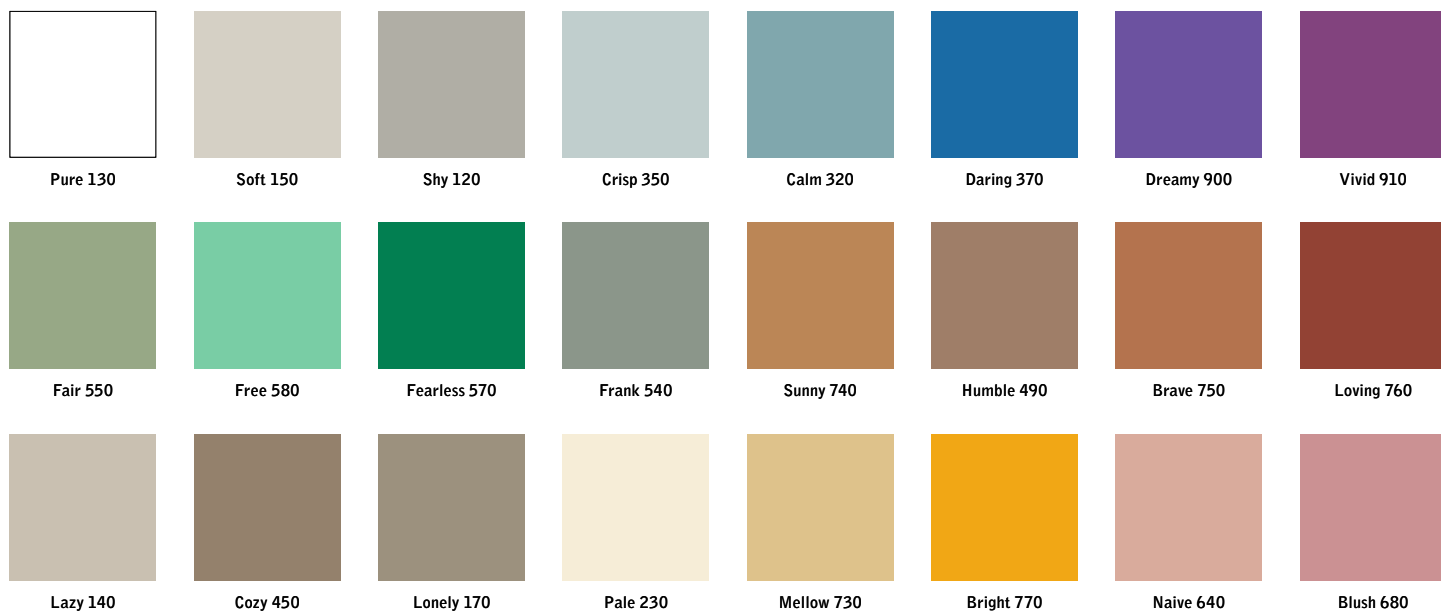

SILK WALL

SILK-GLASS® är ett banbrytande material med en silkeslen matt yta. Inga reflektioner och precis lika bra att skriva på och sudda som vanligt glas. Den unika ytan ger våra 24 utvalda färger ett vackert djup och en rik färgton som fångar ljusets skiftningar under dagen. Det gör Silk Wall till en revolutionerande matt skrivtavla.

Matt skrivyta
24 standardfärger
Magnetbärande
Dolda beslag
Djup från vägg 12 mm
EPD (EPD International): S-P-05335

Artikelnummer	Benämning	Mått b x h mm	Vikt kg	Pris
41534M-färgkod	SILK Glastavla, SILK-GLASS®	1000 x 1000	14	5 268 kr
41535M-färgkod	SILK Glastavla, SILK-GLASS®	1250 x 1000	17	6 290 kr
41536M-färgkod	SILK Glastavla, SILK-GLASS®	1500 x 1000	20	7 286 kr
41537M-färgkod	SILK Glastavla, SILK-GLASS®	2000 x 1000	27	8 970 kr
41535MZ-färgkod	SILK Glastavla, SILK-GLASS®	1000 x 1250	17	6 290 kr
41536MZ-färgkod	SILK Glastavla, SILK-GLASS®	1000 x 1500	20	7 286 kr
41537MZ-färgkod	SILK Glastavla, SILK-GLASS®	1000 x 2000	27	8 970 kr
				Övriga färger offereras
	Tillbehör			
40400-färgkod	SLIM Pennhylla för Mood- och Silk Wall, 24 färger	1000 x 4 x 17	0,3	714 kr
40401-färgkod	SLIM Pennhylla för Mood- och Silk Wall, 24 färger	1250 x 4 x 17	0,4	893 kr
40402-färgkod	SLIM Pennhylla för Mood- och Silk Wall, 24 färger	1500 x 4 x 17	0,5	1 071 kr
40403-färgkod	SLIM Pennhylla för Mood- och Silk Wall, 24 färger	2000 x 4 x 17	0,7	1 428 kr