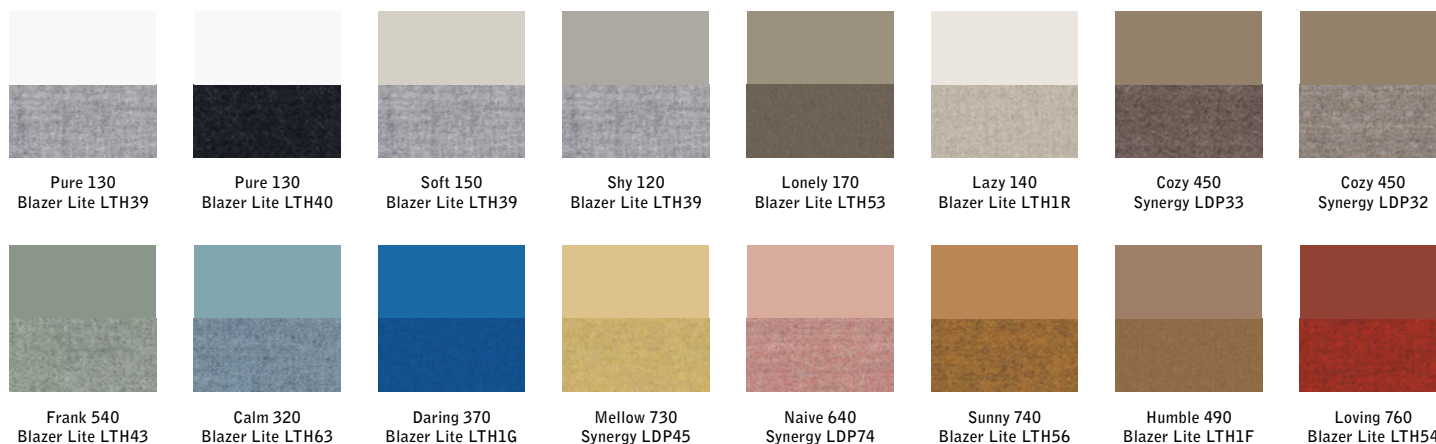

Artikelnummer	Benämning	Mått Glas / Tyg b x h mm	Totalmått b x h mm	Vikt kg	Pris
70701-tyg-glas	MOOD FABRIC Wall, helglasad	1750 x 1000	1750 x 1000	34	11 751 kr
70702-tyg-glas	MOOD FABRIC Wall, glas vänster	1000 x 1000 / 500 x 1000	1500 x 1000	24	12 442 kr
70702Z-tyg-glas	MOOD FABRIC Wall, glas höger	1000 x 1000 / 500 x 1000	1500 x 1000	24	12 442 kr
70703-tyg-glas	MOOD FABRIC Wall, glas vänster	1250 x 1000 / 500 x 1000	1750 x 1000	30	13 133 kr
70703Z-tyg-glas	MOOD FABRIC Wall, glas höger	1250 x 1000 / 500 x 1000	1750 x 1000	30	13 133 kr
70704-tyg-glas	MOOD FABRIC Wall, glas vänster	1500 x 1000 / 500 x 1000	2000 x 1000	35	13 824 kr
70704Z-tyg-glas	MOOD FABRIC Wall, glas höger	1500 x 1000 / 500 x 1000	2000 x 1000	35	13 824 kr
70725-tyg-glas	MOOD FABRIC Wall, glas mitt	1500 x 1000 / 500+500 x 1000	2500 x 1000	38	18 160 kr
70701M-tyg-glas	MOOD FABRIC Wall, SILK-GLASS®, helglasad	1750 x 1000	1750 x 1000	34	14 102 kr
70702M-tyg-glas	MOOD FABRIC Wall, SILK-GLASS®, glas vänster	1000 x 1000 / 500 x 1000	1500 x 1000	24	14 931 kr
70702MZ-tyg-glas	MOOD FABRIC Wall, SILK-GLASS®, glas höger	1000 x 1000 / 500 x 1000	1500 x 1000	24	14 931 kr
70703M-tyg-glas	MOOD FABRIC Wall, SILK-GLASS®, glas vänster	1250 x 1000 / 500 x 1000	1750 x 1000	30	15 759 kr
70703MZ-tyg-glas	MOOD FABRIC Wall, SILK-GLASS®, glas höger	1250 x 1000 / 500 x 1000	1750 x 1000	30	15 759 kr
70704M-tyg-glas	MOOD FABRIC Wall, SILK-GLASS®, glas vänster	1500 x 1000 / 500 x 1000	2000 x 1000	35	16 589 kr
70704MZ-tyg-glas	MOOD FABRIC Wall, SILK-GLASS®, glas höger	1500 x 1000 / 500 x 1000	2000 x 1000	35	16 589 kr
70725M-tyg-glas	MOOD FABRIC Wall, SILK-GLASS®, glas mitt	1500 x 1000 / 500+500 x 1000	2500 x 1000	38	21 791 kr