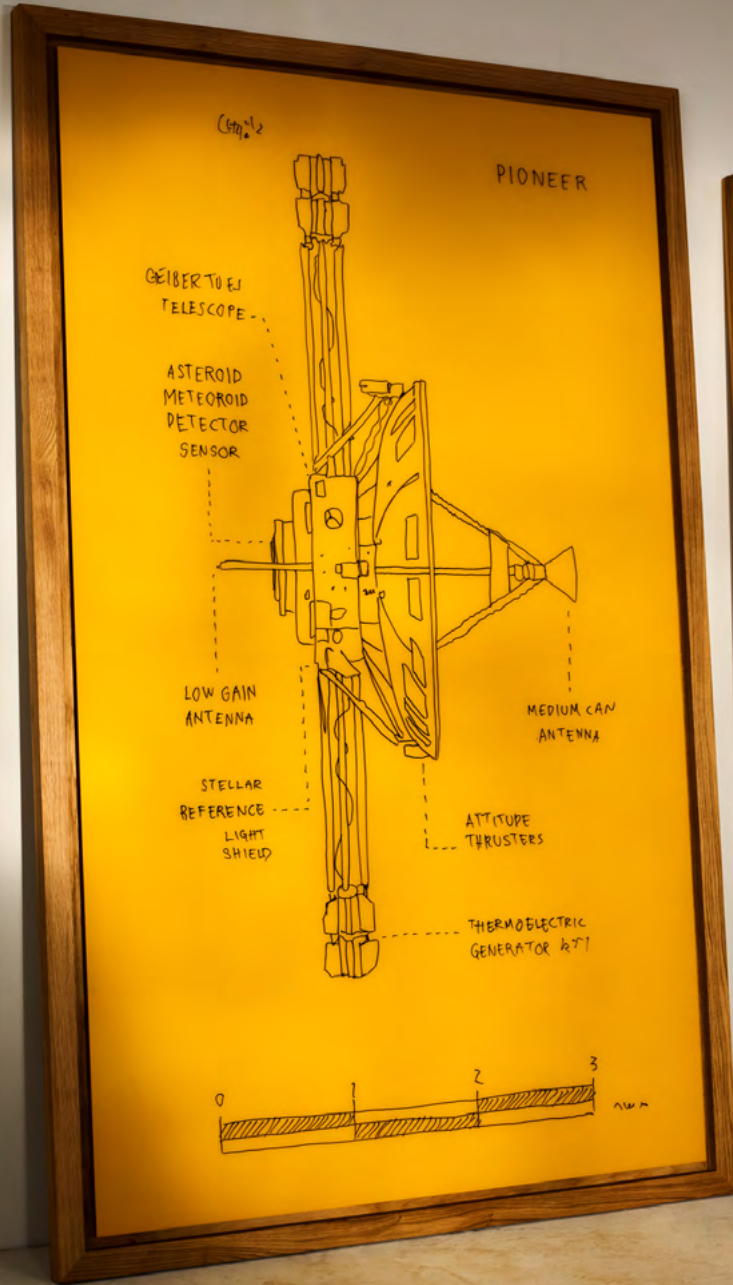

Övriga färger offereras

2000x2000
41537MZ-2

3000 x 2000
41537MZ-3

4000 x 2000
41537MZ-4

5000 x 2000
41537MZ-5

OFFSET WALL (NYHET)

En glas-whiteboard med en tjock ram i massiv ek. Offset kan monteras vertikalt eller horisontellt på väggen, eller ställas lutande mot väggen. Finns i klassiskt MOOD- eller matt SILK-GLASS®. Designad av Halleroed.