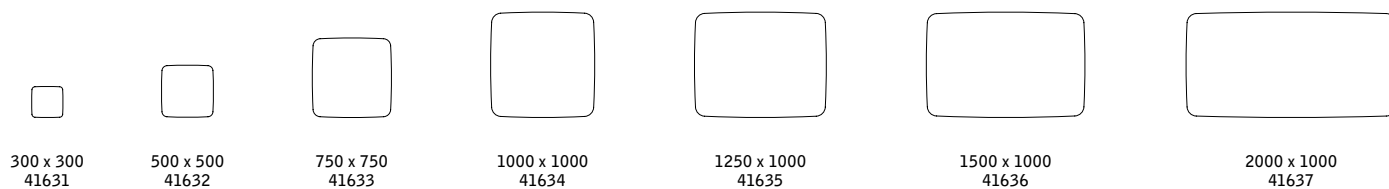

FLOW WALL

Glastavla med en unik rundad flow-form som helt saknar raka linjer, vilket ger en mjuk känsla på väggen. Tavlan är tillverkad i optiskt glas med extra låg järnhalt, vilket ger ett helt klart glas utan gröna toner. Det klara glaset ger en lyster och en exakthet i färgerna som inte kan uppnås med ett vanligt standardglas. Tavlan kan beställas i 24 utvalda färger. Designad av Halleroed.

Dolda beslag
Djup från vägg 12 mm
24 glasfärger
Magnetbärande
Härdat, optiskt glas

Artikelnummer	Benämning	Mått b x h mm	Vikt kg	Pris
41631-färgkod	FLOW Glastavla	300 x 300	1,6	1 077 kr
41632-färgkod	FLOW Glastavla	500 x 500	3,6	1 614 kr
41633-färgkod	FLOW Glastavla	750 x 750	10	2 870 kr
41634-färgkod	FLOW Glastavla	1000 x 1000	16	5 267 kr
41635-färgkod	FLOW Glastavla	1250 x 1000	17	6 289 kr
41636-färgkod	FLOW Glastavla	1500 x 1000	20	7 286 kr
41637-färgkod	FLOW Glastavla	2000 x 1000	27	8 972 kr

Övriga färger offereras