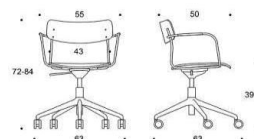

Ella universalstol med höjdjustering och kryssfot med hjul

Långa armstöd

Beskrivning	Betsad	Ek	Ask	Valnöt
Ella oklädd med långa armstöd 5-armat fotkryss samt hjul Svart/vit RAL-färg	8547 8780	8610 8842	8453 8685	8693 8925