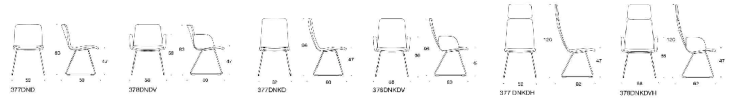

Sola Konferensstol med medar

Hekklädd Lågrygg. Går att få med klädda armstöd. Medar : vit, svart,

krom
eller Inspiring cdours (på dfert). Filtassar.

	Beskrivning	PG02	PG04	PG05	PG06	PG07	PG08	PG11
	377DND Sda, hekklädd, låg rygg, utan armstöd, medar							
	Svart/Vit	5456	5986	6275	6564	6949	7334	9980
	Krom	5976	6505	6794	7083	7468	7853	10499
	378DNDV Sda, hekklädd, låg rygg, med klädda armstöd, medar							
	Svart/Vit	8440	9172	9570	9969	10501	11033	13404
	Krom	8960	9691	10090	10489	11020	11552	15207

Hekklädd. Hög rygg. Går att få med klädda armstöd & nackstöd. Medar: vit, svart, krom eller Inspiring cdours (på dfert). Filtassar.

	Beskrivning	PG02	PG04	PG05	PG06	PG07	PG08	PG11
	377DNKD Sda, hekklädd, hög rygg, utan armstöd, medar							
	Svart/Vit	5700	6230	6518	6807	7192	7577	9309
	Krom	6219	6749	7037	7326	7711	8069	9828
	378DNKDV Sda, hekklädd, hög rygg, med klädda armstöd, medar							
	Svart/Vit	8684	9415	9814	10212	10744	11276	14931
	Krom	9203	9934	10334	10732	11264	11794	14188
	377DNKDH Sda, hekklädd, hög rygg, med nackstöd, utan armstöd, medar							
	Svart/Vit	7657	8414	8826	9239	9789	10339	12813
	Krom	8177	8933	9346	9758	10308	10858	13333