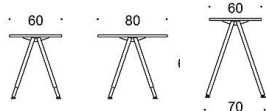

Alku A-ben

Alku bord A-ben finns med flera olika materialval på skivan.
Manuell höjdjustering 63-68 cm eller fast höjd 90 cm.
Ben vita eller svarta, vita skruvar för höjdjustering.