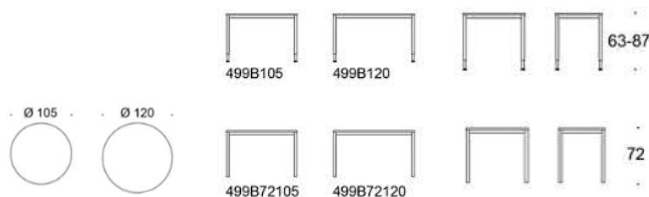

Alku I-ben

Alku I-ben i metall, bordsskivor finns i flera olika materialval. Finns i fem olika höjder höjdjustering 63-87 cm och fast höjd 72 cm, 81 cm, 90 cm och 105 cm. Bordets form är designad att vara så enkel som möjligt inte ens höjdjusteringsmekanismen döljs. Stativ finns i vit, svart och inspiering colours.