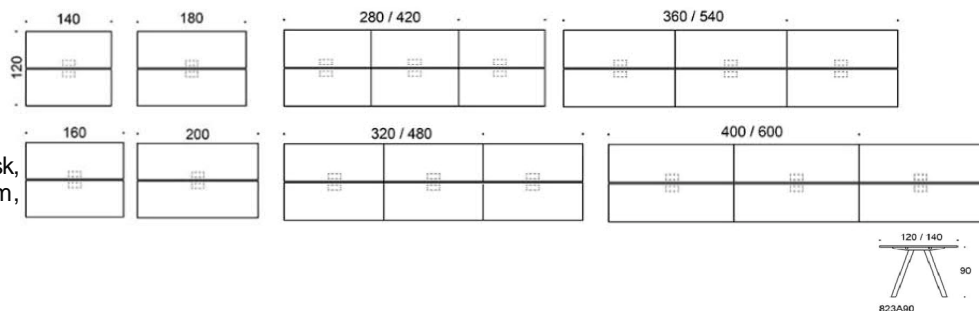

Vid önskemål om andra material, storlekar och former kontakta kundservice för offert.

Frankie

Frankie bänkbord A-ben i metall, Höjd 90 cm. Bordsskiva: vit laminat, ek, ask, betsad ask svart/vit, Perfect sense, Linoleum, HPL-laminat samt dekorativ laminat

Ben: vit, svart eller Inspiring Colours

Art.nr	Beskrivning	Vit laminat	Ask	Betsad Ask Svart/vit	Ek	Perfect Sense	Linoleum	Högtryck laminat	Dekorativ laminat
823A90140120B	Frankie bänkbord med A-ben 140x120 cm, höjd 90 cm, Stativ vit Stativ svart	11468 12361	15270 16163	15385 16278	15137 16030	17018 17911	21075 21968	23201 24094	15552 16477
823A90160120B	Frankie bänkbord med A-ben 160x120 cm, höjd 90, Stativ vit Stativ svart	11802 12727	15728 16653	15904 16829	15580 16505	17289 18214	21716 22641	26075 26999	15552 16477
823A90180120B	Frankie bänkbord med A-ben 180x120 cm, höjd 90, Stativ vit Stativ svart	12106 13060	16140 17093	16313 17267	15976 16930	18867 19820	21960 22913	26563 27517	16418 17372
823A90200120B	Frankie bänkbord med A-ben 200x120 cm, höjd 90, Stativ vit Stativ svart	12387 13380	16575 17568	16748 17741	14167 15160	15725 16718	21063 22057	29340 30333	14740 15733
823A90280120B	Frankie bänkbord med A-ben 280x120 cm, höjd 90, Stativ vit Stativ svart	19739 21525	27342 29128	27573 29359	27077 28864	30838 32625	38952 40739	43205 44991	27591 29377
823A9020120B	Frankie bänkbord med A-ben 320x120 cm, höjd 90, Stativ vit Stativ svart	20407 22256	28258 30108	28611 30460	27962 29812	31381 33231	40234 42084	48952 50802	27906 29756
823A90360120B	Frankie bänkbord med A-ben 360x120 cm, höjd 90, Stativ vit Stativ svart	21015 22922	29082 30989	29428 31336	28755 30663	34536 36443	40722 42629	49928 51836	29639 31546
823A90400120B	Frankie bänkbord med A-ben 400x120 cm, höjd 90, Stativ vit Stativ svart	21577 23564	29953 31939	30298 32284	25137 27123	28253 30240	38930 40916	55482 57468	26282 28268