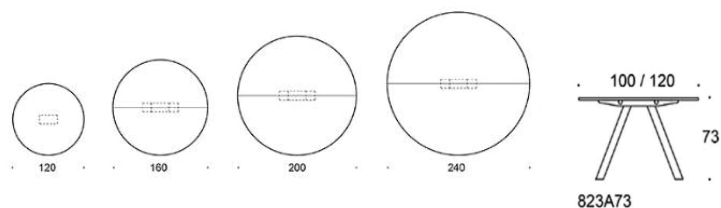

Frankie

Frankiebord, höjd 73 cm, bordsskivor finns i vit laminat, ek, ask, betsad ask vit/svart, Perfect sense, Linoleum, HPL-laminat samt dekorativ laminat.

A - ben metall: vit eller svart Inspiring Colours finns som tillval.

Vid önskemål om andra material,

Storlekar och former kontakta Kundservice för offert.

Art.nr	Beskrivning	Vit laminat	Ask	Betsad Ask Svart/vit	Ek	Perfect Sense	Linoleum	Högtryck laminat	Dekorativ laminat
823A73120	Frankie A-ben D120 cm, höjd 73 cm, Stativ vit	8917	10881	10935	10765	12236	16196	16825	11697
	Stativ svart	8917	10881	10935	10765	12236	16196	16825	11697
823A73160	Frankie A-ben D160 cm, höjd 73 cm, Stativ vit	13380	16341	16537	14818	16149	20004	24753	13970
	Stativ svart	13380	16341	16537	14818	16149	20004	24753	13970
823A73200	Frankie A-ben D200 cm, höjd 73 cm, Stativ vit	15253	18403	18634	18087	17808	24956	30948	15236
	Stativ svart	15253	18403	18634	18087	17808	24956	30948	15236
823A73240	Frankie A-ben D240 cm, höjd 73 cm, Stativ vit	16473	21077	21383	21031	19189	28720	36886	16294
	Stativ svart	16473	21077	21383	21031	19189	28720	36886	19294