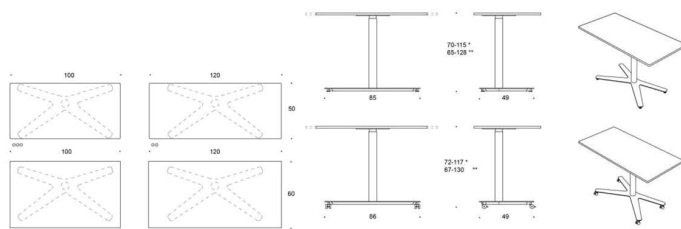

Jojo Kryssfot

Jojo kryssfot finns med flera olika materialval på skivan. . Stativ finns i vit och svart färg. Höjdjustering med gasfjäder. Låsbara hjul eller justerbara glidfötter. Rundade hörn, (Ek endast med skarpa hörn). Kantband i laminerade bordsskivor.

Art.nr	Beskrivning	Vit laminat	Grå laminat	Björk laminat	Ek	Perfect Sense	Linoleum	Högtrycks laminat	Dekorativ laminat	Color laminat
	Jojo bord, X-stativ, glidfötter, höjdjustering med gasfjäder 70–115 cm, skiva 100×50 cm, stativ svart / vit	9655	9388	7718	10169	11211	11196	12213	9476	12437
	Jojo bord, X-stativ, hjul, höjdjustering med gasfjäder 72-117 cm, skiva 100×50 cm, stativ svart / vit	9857	9590	7919	10371	11413	11398	12415	9678	12639
	Jojo bord, X-stativ, glidfötter, höjdjustering med gasfjäder 70–115 cm, skiva 100×50 cm, med runda hörn, stativ svart/ vit	9077	9116	9143		10931	11071	11981	10915	12205
	Jojo bord, X-stativ, hjul, höjdjustering med gasfjäder 72-117 cm, skiva 100×50 cm, med runda hörn, stativ svart /vit	9279	9318	7919		11132	11272	12183	11117	12407
	Jojo bord, X-stativ, glidfötter, höjdjustering med gasfjäder 70–115 cm, skiva 120×50 cm Med runda horn, stativ svart/ vit	9143	9186	9222		11244	11397	12174	11091	12406
	Jojo bord, X-stativ, hjul, höjdjustering med gasfjäder 72-117 cm, skiva 120×50 cm med runda hörn, stativ svart / vit	9345	9388	9424		11445	11599	12375	11293	12608
	Jojo bord, X-stativ, glidfötter, höjdjustering med gasfjäder 70–115 cm, skiva 100×60 cm, stativ svart / vit	8750	9097	9135	10310	11276	11489	12394	9703	12627
	Jojo bord, X-stativ, hjul, höjdjustering med gasfjäder 72-117 cm, skiva 100×60 cm, stativ svart / vit	8952	9299	9337	10512	11478	11691	12596	9905	12829