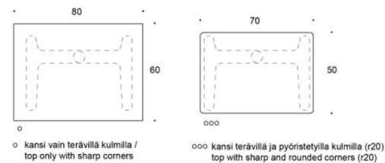

Jojo

Art.nr	Beskrivning	Vit laminat	Grå laminat	Björk laminat	Ek	Perfect Sense	Linolium	Högtrycks-laminat	Dekorativ laminat	Color laminat
	Jojo bord, X-stativ, glidfötter, höjdjustering med gasfjäder 70–115 cm, skiva 120×60 cm, stativ svart / vit	8862	9466	9469	10464	11495	13531	13112	10786	16487
	Jojo bord, X-stativ, hjul, höjdjustering med gasfjäder 70–115 cm, skiva 120×60 cm, stativ svart / vit	9064	9668	9671	10666	11697	13733	13314	10988	16688

Jojo H-Stativ

Bordsskiva finns i björk, vit och grå laminat, ek, perfect sense, Linolium, högtryck laminat, dekorativ laminat samt colour laminate. Stativ finns i vit och svart färg. Höjdjustering med gasfjäder. Låsbara hjul eller justerbara glidfötter. Rundade hörn (EK endast med skarpa hörn). Kantband i laminerade bordsskivor.

Art.nr	Beskrivning	Vit laminat	Grå laminat	Björk laminat	Ek	Perfect Sense	Linolium	Högtrycks-laminat	Dekorativ laminat	Color laminat
	Jojo bord, H-stativ, glidfötter /hjul, höjdjustering med gasfjäder 70–115 cm, skiva 70×50 cm, stativ svart / vit	7863	8412	8518	9356	10295	10189	10657	10113	10807
	Jojo bord, H-stativ, glidfötter 7 hjul, höjdjustering med gasfjäder 70–115 cm, skiva 70×50 cm, runda hörn, Stativ svart / vit	8016	8169	8597		10104	10175	10314	9922	10457
	Jojo bord, H-stativ, glidfötter / hjul, höjdjustering med gasfjäder 70–115 cm, skiva 80×60 cm, stativ svart / vit	8110	8416	8635	9556	10440	10549	11208	10235	11401

Jojo Tillbehör

Krok, båda sidor sida.	206
Krok, höger / vänster sida.	103