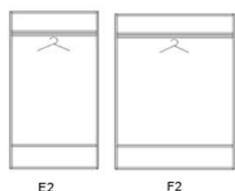

Capa

Stommen finns i vit eller svart, sockel 22 mm, 100 mm eller benställning 100 mm

Art.nr	Stomme	Vit	Svart
A1/Sockel 22mm		1105	1320
A1/Ben 100mm		1528	1743
A1/Sockel 100mm		2503	2596
B1/Sockel 22mm		1414	1615
B1Ben100mm		1836	2037
B1/Sockel 100mm		2812	2890
C1/Sockel 22mm		1606	1933
C1/Ben 100mm		2028	2356
C1/Sockel 100mm		3004	3210
C2/Sockel 22mm		1701	2146
C2/Ben 100mm		2124	2569
C2/Sockel 100mm		3099	3422
D1/Sockel 22mm		1678	2006
D1/Ben 100mm		2101	2429
D1/sockel100mm		3076	3282
D2/Sockel 22mm		1938	2425
D2/Ben 100mm		2360	2870
D2/Sockel 100mm		3381	3723
E2/Sockel 22mm		1501	1676
E2/Ben 100mm		1924	2099
E2/Sockel 100mm		2899	2952
F2/Sockel 22mm		1924	2133
F2/Ben 100 mm		2535	2744
F2/Sockel 100 mm		3568	3718