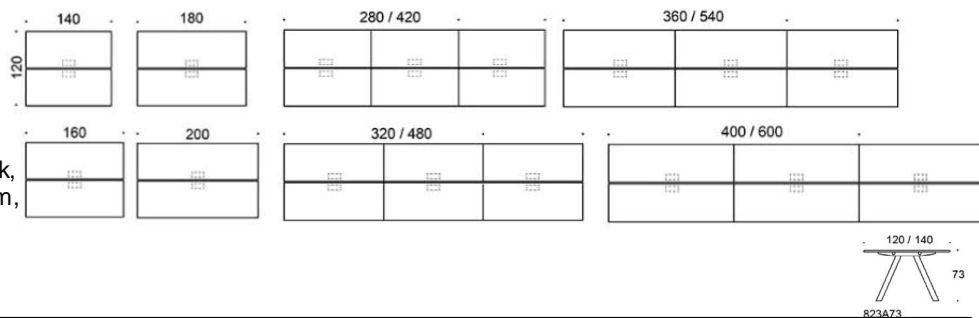

Vid önskemål om andra material, storlekar och former kontakta kundservice för offert.

Frankie

Frankie bänkbord A-ben i metall, höjd 73 cm. Bordsskiva: vit laminat, ek, ask, betsad ask svart/vit, Perfect sense, Linoleum, HPL-laminat samt dekorativ laminat
Ben: vit, svart eller Inspiring Colours

Art.nr	Beskrivning	Vit laminat	Ask	Betsad Ask Svart/vit	Ek	Perfect Sense	Linoleum	Högtryck laminat	Dekorativ laminat
823A73420120B	Frankie bänkbord med A-ben 420x120 cm, höjd 73,								
	Stativ vit	29107	40512	40858	40114	45756	57927	64306	40085
	Stativ svart	31787	43191	43538	42794	48436	60606	66985	43564
823A73480120B	Frankie bänkbord med A-ben 480x120 cm höjd 73,								
	Stativ vit	30109	41886	42414	41441	46570	59850	72926	41358
	Stativ svart	32883	44661	45189	44216	49344	62624	75701	44132
823A73540120B	Frankie bänkbord med A-ben 540x120 cm, höjd 73,								
	Stativ vit	31020	43121	43641	42631	51302	60581	74391	43957
	Stativ svart	33882	45982	46502	45493	54163	63442	77252	46818
823A73600120B	Frankie bänkbord med A-ben 600x120 cm, höjd 73,								
	Stativ vit	31865	44427	44945	37204	41878	57893	82721	38921
	Stativ svart	34844	47407	47925	40183	44858	60872	85701	41901