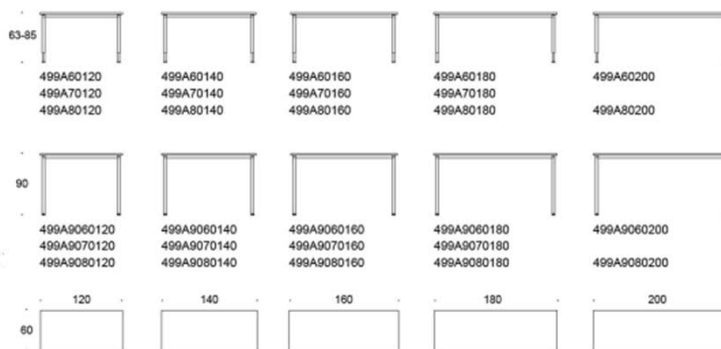

Alku A-ben

Alku bord A-ben finns med flera olika materialval på skivan.
Manuell höjdjustering 63-68 cm eller fast höjd 90 cm.
Ben vita eller svarta, vita skruvar för höjdjustering.

Art.nr	Färg stativ	Vit laminat	Ek	Ask	Betsad ask Vit/svart	Perfect Sense	Linoleum	Högtrycks-laminat	Dekorativ laminat
Alku 120x60, Höjdjustering 63-85cm									
499A60120	Vitt stativ	3435	5038	5089	5146	6069	8105	7685	5360
499A60120	Svart stativ	4512	6114	6165	6222	7146	9182	8762	6436
Alku 120x60, Fast höjd 90cm									
499A9060120	Vitt stativ	4756	6358	6409	6466	7390	9426	9006	6680
499A9060120	Svart stativ	4756	6358	6409	6466	7390	9426	9006	6680
Alku 140x60, Höjdjustering 63-85cm									
499A60140	Vitt stativ	3607	5442	5508	5566	6382	8410	9474	5570
499A60140	Svart stativ	4684	6518	6585	6642	7459	9487	10550	6647
Alku 140x60, Fast höjd 90cm									
499A9060140	Vitt stativ	4928	6762	6829	6886	7703	9731	10794	6891
499A9060140	Svart stativ	4928	6762	6829	6886	7703	9731	10794	6891
Alku 160x60, Höjdjustering 63-85cm,									
499A60160	Vitt stativ	3759	5648	5722	5810	6503	8716	10896	5634
499A60160	Svart stativ	4836	6725	6799	6887	7580	9793	11973	6711
Alku 160x60, Fast höjd 90cm,									
499A9060160	Vitt stativ	5080	6969	7043	7131	7824	10037	12214	6955
499A9060160	Svart stativ	5080	6969	7043	7131	7824	10037	12214	6955
Alku 180x60, Höjdjustering 63-85cm,									
499A60180	Vitt stativ	3950	5886	5967	6054	7331	8887	11179	6106
499A60180	Svart stativ	5027	6962	7044	7131	8408	9954	12256	7183
Alku 180x60, Fast höjd 90cm,									
499A9060180	Vitt stativ	5271	7206	7288	7375	8651	10198	12500	7427
499A9060180	Svart stativ	5271	7206	7288	7375	8651	10198	12500	7427
Alku 200x60, Höjdjustering 63-85cm,									
499A60200	Vitt stativ	4071	4961	6165	6252	5740	8409	12548	5248
499A60200	Svart stativ	5148	6038	7242	7328	6817	6486	13624	6324
Alku 200x60, Fast höjd 90cm,									
499A9060200	Vitt/svart stativ	5392	6282	7486	7572	7061	9730	13868	6568