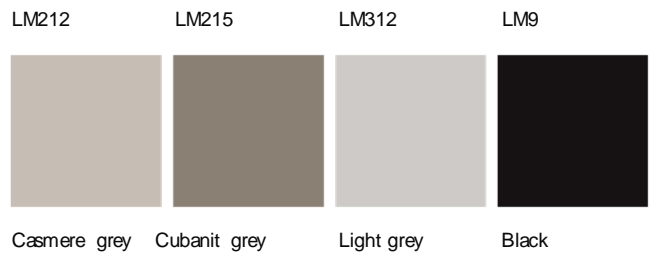

Vitlaserad ask Svartlaserad ask Grönlaserad ask Greigelaserad ask

Linoleum

Pebble Mushroom Maive Nero

Plast

White Black Green Greige

Laminat

Matta laminat, perfect sense

Färgade laminat