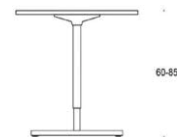

Pinta II

Pinta II, T-bens stativ, höjdregerbara ben 60-85 cm. Bordsskiva finns i björk, vit, grå laminat, Ek, björk, perfect sense, linoleum, HPL laminat, dekorativ laminat.
Stativ finns i svart eller grått.

Art.nr	Beskrivning	Björk laminat	Vit laminat	Grå laminat	Björk	Ek	Perfect Sense	Linoleum	Högtryck laminat	Dekorativ laminat
4388/1206 Pinta II, 120x60cm	Svart/Grått	4035	3428	4032	5346	5030	6061	8097	7678	5352
4388/1406 Pinta II, 140x60cm	Svart/Grått	4215	3588	4115	5835	5423	6363	8392	9455	5551
4388/1606 Pinta II, 160x60cm	Svart/Grått	4934	3761	4780	6110	5649	6504	8717	10897	5635
4388/1806 Pinta II, 180x60cm	Svart/Grått	5182	3933	5169	6375	5868	7314	8860	11162	6089
4388/1207 Pinta II, 120x70cm	Svart/Grått	3947	3735	4461	5637	5252	6803	8256	8878	5423
4388/1407 Pinta II, 140x70cm	Svart/Grått	4637	3964	4624	7158	5559	7221	8747	9685	7483
4388/1607 Pinta II, 160x70cm	Svart/Grått	4355	4160	4966	7374	5786	7489	9159	11308	5729
4388/1807 Pinta II, 180x70cm	Svart/Grått	5195	4392	5183	7579	6316	7774	9447	11770	6121