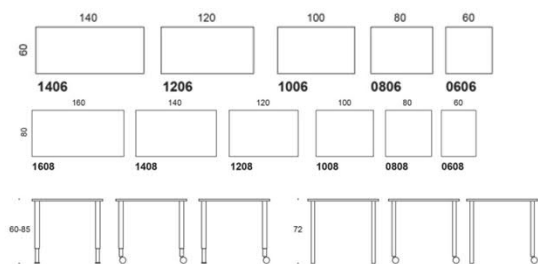

Pinta Rectangular

Pinta elevbord finns med flera olika materialval på skivan.

Manuell höjjustering 60-85 cm, stativ med fyra ben. Stativet finns i vitt eller svart. Ben med hjul finns som tillval antingen

2st eller 4st. Fast höjd

72 cm finns som tillval.

Art.nr	Beskrivning	Vit laminat	Björk laminat	Grå laminat	Björk	Ek	Perfect Sense	Linoleum	Högtryck laminat	Dekorativ laminat
4922/0606	Pinta Rektangel, 60x60cm,									
	Stativ vit	5815	6027	6229	7254	7086	8107	8068	8853	7855
	Stativ svart	3941	4153	4355	5381	5213	6233	6194	6979	5981
4922/0806	Pinta Rektangel, 80x60cm,									
	Stativ vit	5963	6487	6268	7626	7409	8292	8402	9061	8087
	Stativ svart	4089	4614	4394	5752	5535	6419	6528	7187	6214
4922/1006	Pinta Rektangel, 100x60cm									
	Stativ vit	6325	6710	6673	8158	7885	8851	9064	9969	7279
	Stativ svart	4451	4837	4799	6284	6011	6977	7191	8095	5404
4922/1206	Pinta Rektangel, 120x60cm,									
	Stativ vit	6496	7103	7100	8415	8098	9129	11166	10746	8420
	Stativ svart	4622	5229	5227	6541	6224	7255	9292	8872	6546
4922/1406	Pinta Rektangel, 140x60cm,									
	Stativ vit	6667	7294	7194	8914	8502	9442	11471	12534	8630
	Stativ svart	4794	5421	5320	7040	6628	7568	9597	10660	6756
4922/0608	Pinta Rektangel, 60x80cm,									
	Stativ vit	5963	6635	6268	7642	7423	8292	8402	9061	8087
	Stativ svart	4089	4761	4394	5768	5549	6419	6528	7187	6214
4922/0808	Pinta Rektangel, 80x80cm,									
	Stativ vit	6566	6635	6611	7932	7646	8831	9254	11078	8360
	Stativ svart	4392	4761	4737	6058	5772	6957	7380	9204	6486
4922/1008	Pinta Rektangel, 100x80cm,									
	Stativ vit	6624	7126	7109	8563	8199	9420	9982	11596	7582
	Stativ svart	4750	5252	5236	6690	6326	7546	8108	9722	5709
4922/1208	Pinta Rektangel, 120x80cm,									
	Stativ vit	6854	7540	7429	9127	8701	9916	11459	12469	8562
	Stativ svart	4980	5666	5556	7254	6827	8042	9585	10595	6688
4922/1408	Pinta Rektangel, 140x80cm,									
	Stativ vit	7100	7786	7663	10596	8896	10389	11977	13058	8773
	Stativ svart	5226	5912	5790	8722	7022	8515	10103	11184	6899
4922/1608	Pinta Rektangel, 160x80cm,									
	Stativ vit	7293	8026	7891	10810	9108	10659	12585	14719	8882
	Stativ svart	5419	6152	6017	8936	7234	8785	10711	12845	7008