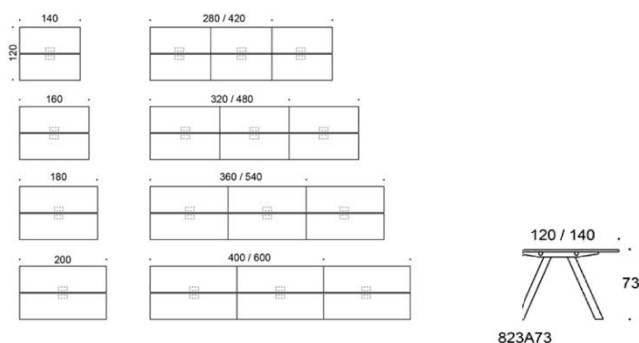

Frankie

Frankie bänkbord A-ben i trä, höjd 73 cm. Bordsskiva: vit laminat, ek, ask, betsad ask svart/vit, Perfect sense, Linoleum, HPL-laminat samt dekorativ laminat. Stativ I trä: ek, ask, betsad ask svart/vit. Vid önskemål om andra material, storlekar och former kontakta kundservice för offert.

Art.nr	Beskrivning	Vit laminat	Ask	Betsad Ask Svart/vit	Ek	Perfect Sense	Linoleum	Högtryck laminat	Dekorativ laminat
824A73420120B	Frankie bänkbord med A-ben 420x120 cm, höjd 73 cm,								
	Stativ Ek	37350	48755	49101	48358	54000	66170	72549	49128
	Stativ Ask	33634	45039	45385	44642	50238	62454	68833	45412
	Stativ Ask betsad vit/svart	33995	45399	45746	45002	50644	62814	69193	45772
824A73480120B	Frankie bänkbord med A-ben 480x120 cm, höjd 73 cm,								
	Stativ Ek	38352	50129	50658	49685	54813	68093	81170	49601
	Stativ Ask	34636	46413	46942	45969	51097	64377	77453	45885
	Stativ Ask betsad vit/svart	34996	46774	47302	46329	51457	64737	77814	46245
824A73540120B	Frankie bänkbord med A-ben 540x120 cm, höjd 73 cm,								
	Stativ Ek	39264	51365	51885	50875	59546	68824	82634	52200
	Stativ Ask	35548	47649	48168	47159	55829	65108	78918	48484
	Stativ Ask betsad vit/svart	35908	48009	48529	47519	56190	65469	79279	48844
824A73600120B	Frankie bänkbord med A-ben 600x120 cm, höjd 73 cm,								
	Stativ Ek	40108	52671	53189	45447	50122	66136	90965	47165
	Stativ Ask	36392	48955	49473	41731	46406	62420	87248	43448
	Stativ Ask betsad vit/svart	36752	49315	49833	42091	46766	62708	87609	43809