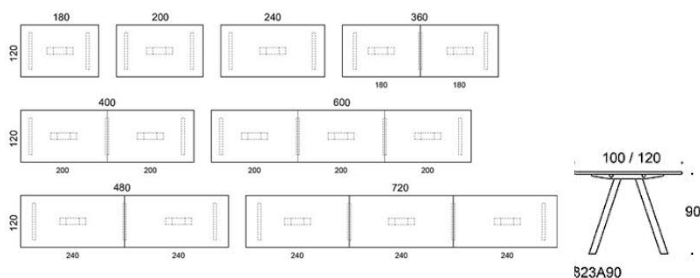

Frankie

Frankiebord, höjd 90 cm, bordsskivor finns i vit laminat, ekf, ask, betsad ask vit/svart, Perfect sense, Linoleum, HPL-laminat samt dekorativ laminat. A - ben metall: vit eller svart Inspiring Colours finns som tillval.

Vid önskemål om andra material, Storlekar och former kontakta Kundservice för offert.

Art.nr	Beskrivning	Vit laminat	Ask	Betsad Ask Svart/vit	Ek	Perfect Sense	Linoleum	Högtryck laminat	Dekorativ laminat
823A90180120	Frankie A-ben 180x120 cm, höjd 90 cm, Stativ vit	11743	15251	15308	15083	13626	17673	20133	12924
	Stativ svart	12697	16205	16261	16037	14580	18626	21087	13878
823A90200120	Frankie A-ben 200x120 cm, höjd 90 cm, Stativ vit	12594	15375	15417	15211	14184	19326	21551	13228
	Stativ svart	13587	16369	16410	16204	15177	20319	22544	14221
823A90240120	Frankie A-ben 240x120 cm, höjd 90 cm, Stativ vit	12898	15994	16036	15836	15316	20188	23309	14334
	Stativ svart	13913	17010	17052	16852	16332	21203	24324	15350
823A90360120	Frankie A-ben 360x120 cm, höjd 90 cm, Stativ vit	20290	27305	27418	26969	24055	32148	37068	22651
	Stativ svart	22197	29213	29325	28876	25963	34055	38976	24252
823A90400120	Frankie A-ben 400x120 cm, höjd 90 cm, Stativ vit	21990	27553	27637	27225	25171	34455	39905	23258
	Stativ svart	23977	29540	29623	29211	27158	37441	41892	25245
823A90480120	Frankie A-ben 480x120 cm, höjd 90 cm, Stativ vit	23430	29623	29707	29308	28266	38010	44252	26303
	Stativ svart	25443	31636	31720	31321	30279	40023	46265	28316
823A90600120	Frankie A-ben 600x120 cm, höjd 90 cm, Stativ vit	32966	41311	41436	40818	37738	53162	59839	34868
	Stativ svart	35968	44313	44438	43820	40740	56164	62841	37870
823A90720120	Frankie A-ben 720 cm, höjd 90 cm, Stativ vit	32238	41527	41654	41055	39493	54109	63471	36548
	Stativ svart	35249	44538	44664	44065	42504	57119	66481	39558