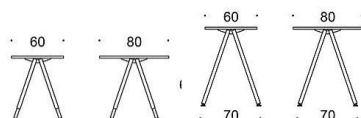

Alku A-ben

Alku A-bens bord finns med flera olika materialval på skivan.
Manuell höjdjustering 63-68 cm eller fast höjd 90cm. Ben vita eller svarta, vita skruvar för höjdjustering.

Art.nr	Färg stativ	Vit laminat	Ek	Ask	Betsad ask Vit/svart	Perfect Sense	Linoleum	Högtrycks-laminat	Dekoratitiv laminat
Alku 120x70, Höjdjustering 63-85cm									
499A70120	Vitt	3743	5260	5279	5337	6811	8264	8886	5431
499A70120	Svart	4820	6337	6356	6414	7888	9340	9962	6508
Alku 120x70, Fast höjd 90cm									
499A9070120	Vitt	5064	6581	6600	6658	8132	9584	10206	6752
499A9070120	Svart	5064	6581	6600	6658	8132	9584	10206	6752
Alku 140x70, Höjdjustering 63-85cm									
499A70140	Vitt	5303	6898	7883	7938	8561	10086	11025	6898
499A70140	Svart	5303	6898	7883	7938	8561	10086	11025	6898
Alku 140x70, Fast höjd 90cm									
499A9070140	Vitt	5303	6898	7883	7938	8561	10086	11025	6898
499A9070140	Svart	5303	6898	7883	7938	8561	10086	11025	6898
Alku 160x70, Höjdjustering 63-85cm,									
499A70160	Vitt	4159	5785	6691	6746	7487	9158	11307	5728
499A70160	Svart	5236	6862	7768	7823	8564	10235	12384	6805
Alku 160x70, Fast höjd 90cm,									
499A9070160	Vitt	5480	7105	8012	8067	8808	10479	12628	7049
499A9070160	Svart	5480	7105	8012	8067	8808	10479	12628	7049
Alku 180x70, Höjdjustering 63-85cm,									
499A70180	Vitt	4409	6333	6933	7012	7791	9464	11787	6138
499A70180	Svart	5486	7410	8010	8089	8868	10541	12864	7215
Alku 180x70, Fast höjd 90cm,									
499A9070180	Vitt	5730	7654	8254	8333	9112	10785	13108	7459
499A9070180	Svart	5730	7654	8254	8333	9112	10785	13108	7459