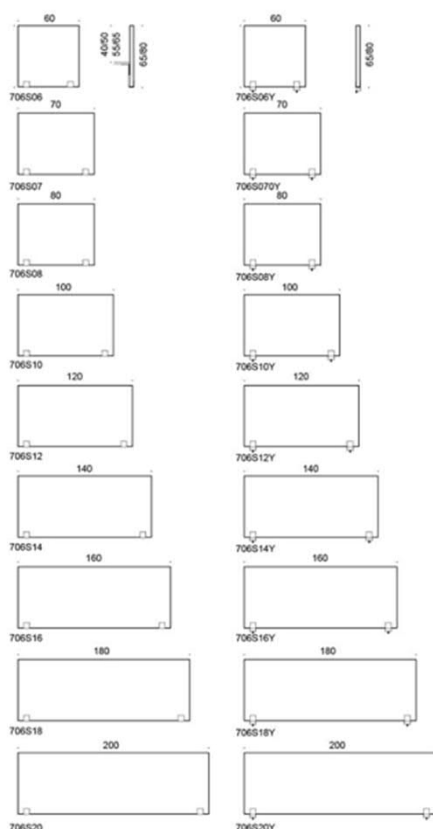

Face Bordsskärm

Face bordsskärm, helklädd, fyllningen består av dammfri, allergisäker och ljudabsorberande polyesterfiber. Skärmtjocklek 4 cm. Skärm kan monteras på bordsskivans framkant eller ovanför bordsskivan. Fasta och höjjusterbara fästen kan väljas när de monteras i framkant. Skärmhöjd från bordsskivan kan ställas fritt med justerbara fästen. Fästen går att få vita eller svarta.

65 cm höjd skärmar

Höjd från bordsskiva 40 cm/50 cm vid montering i framkant. Höjd 66 cm från bordsskiva vid montering ovanför bordsskiva

PG01 PG02 PG03 PG04 PG06 PG07

60x65

Beslag monterade ovan bord, beslag svart/vit	1986	2285	2618	3017	3814	4346
Beslag justerbart, svart/vit	2177	2476	2808	3207	4005	4536
Beslag fronmonterad, svart/vit	2150	2449	2782	3181	3978	4510

70x65

Beslag monterade ovan bord, beslag svart/vit	1857	2156	2489	2888	3685	4217
Beslag justerbart, svart/vit	2048	2347	2680	3078	3876	4408
Beslag fronmonterad, svart/vit	2022	2320	2653	3052	3849	4381

80x65

Beslag monterade ovan bord, beslag svart/vit	2132	2431	2764	3163	3962	4492
Beslag justerbart, svart/vit	2323	2622	2954	3353	4151	4682
Beslag fronmonterad, svart/vit	2296	2595	2928	3327	4124	4656

100x65

Beslag monterade ovan bord, beslag svart/vit	2204	2503	2835	3236	4166	4563
Beslag justerbart, svart/vit	2394	2693	3026	3425	4222	4754
Beslag fronmonterad, svart/vit	2368	2667	2999	3398	4196	4727

120x65

Beslag monterade ovan bord, beslag svart/vit	2495	2793	3126	3525	4032	4854
Beslag justerbart, svart/vit	2685	2984	3317	3715	4513	5045
Beslag fronmonterad, svart/vit	2659	2958	3290	3689	4487	5018

140x65

Beslag monterade ovan bord, beslag svart/vit	2324	2623	2955	3354	4152	4683
Beslag justerbart, svart/vit	2514	2813	3146	3546	4342	4874
Beslag fronmonterad, svart/vit	2488	2787	3119	3518	4316	4847

160x65

Beslag monterade ovan bord, beslag svart/vit	2448	2747	3080	3479	4276	4808
Beslag justerbart, svart/vit	2639	2938	3270	3669	4467	4998
Beslag fronmonterad, svart/vit	2612	2911	3244	3643	4440	4972

180x65

Beslag monterade ovan bord, beslag svart/vit	3481	3872	4308	4831	5876	6573
Beslag justerbart, svart/vit	3671	4063	4499	5021	6067	6763
Beslag fronmonterad, svart/vit	3645	4037	4472	4995	6040	6737

200x65

Beslag monterade ovan bord, beslag svart/vit	3391	3824	4306	4883	6038	6808
Beslag justerbart, svart/vit	3582	4015	4496	5074	6229	7000
Beslag fronmonterad, svart/vit	3555	3988	4470	5047	6202	6972