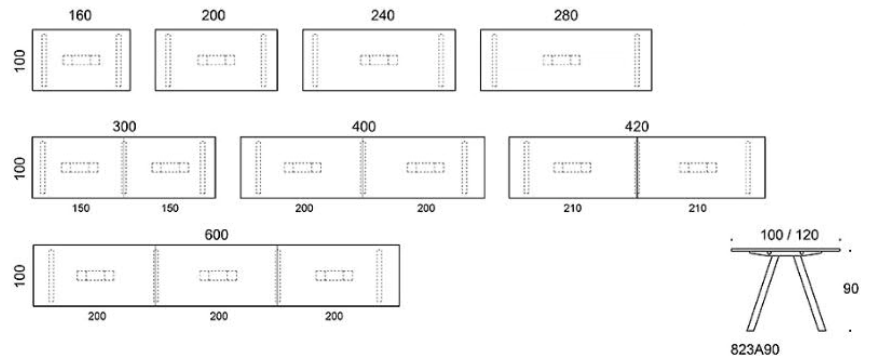

Frankie

Frankie konferensbord A-formade underrede i trä, höjd 90 cm

Bordsskiva: vit laminat, ek, ask, betsad ask svart/vit Perfect sense, Linoleum, HPL-laminat samt dekorativ laminat.

Ben: ek, ask, betsad ask

Vid önskemål om andra material, storlekar och former kontakta kundservice för offert.

Art.nr	Beskrivning	Vit laminat	Ask	Betsad Ask Svart/vit	Ek	Perfect Sense	Linoleum	Högtryck laminat	Dekorativ laminat
823A90160100	Frankie A-ben 160x100cm, höjd 90 cm								
	Stativ Ek	16153	18239	18286	18112	17828	21290	23101	17043
	Stativ Ask	13870	15956	16003	15829	18545	19007	20818	14760
	Stativ Ask betsad vit/svart	14137	16223	16270	16096	15813	19274	21085	15028
823A90200100	Frankie A-ben 200x100cm, höjd 90 cm								
	Stativ Ek	16768	18928	18972	18779	18875	22892	25141	17733
	Stativ Ask	14848	16645	16689	16495	16592	20608	22858	15449
	Stativ Ask betsad vit/svart	14752	16912	16956	16763	16859	20876	23125	15717
823A90240100	Frankie A-ben 240x100cm, höjd 90 cm								
	Stativ Ek	17528	19747	19855	19579	19681	23992	26694	19148
	Stativ Ask	15245	17464	17572	17296	17398	21709	23908	16865
	Stativ Ask betsad vit/svart	15513	17732	17839	17563	17666	21977	24678	17132
823A90280100	Frankie A-ben 280x100cm, höjd 90 cm								
	Stativ Ek	18062	21035	21192	23358	20360	25273	28805	19235
	Stativ Ask	15779	18751	18909	21075	18076	22990	26522	16952
	Stativ Ask betsad vit/svart	16046	19019	19177	21342	18344	23258	26789	17220
823A90300100	Frankie A-ben 300x100cm, höjd 90 cm								
	Stativ Ek	28161	30982	31172	30752	30645	37235	40651	29051
	Stativ Ask	24737	27557	27747	27327	27220	33810	37226	25626
	Stativ Ask betsad vit/svart	25138	27958	28148	27728	27621	34211	36742	26028
823A90400100	Frankie A-ben 400x100cm, höjd 90 cm								
	Stativ Ek	27915	32237	32324	31937	32130	40163	44662	29845
	Stativ Ask	24490	28812	28899	28512	28705	36738	41237	26420
	Stativ Ask betsad vit/svart	24892	29213	29300	28914	29106	37140	41638	26821
823A90420100	Frankie A-ben 420x100cm, höjd 90 cm								
	Stativ Ek	30732	33364	33455	33055	33388	40995	46210	32689
	Stativ Ask	27307	29939	30031	29631	29963	37570	42785	29264
	Stativ Ask betsad vit/svart	27708	30340	30432	30032	30365	37971	43186	29665
823A90600100	Frankie A-ben 600x100cm, höjd 90 cm								
	Stativ Ek	40642	47124	47255	46675	46964	59014	65762	43537
	Stativ Ask	36073	42558	42689	42109	42398	54448	61196	38971
	Stativ Ask betsad vit/svart	36611	43039	43224	42644	42933	54983	61731	39506