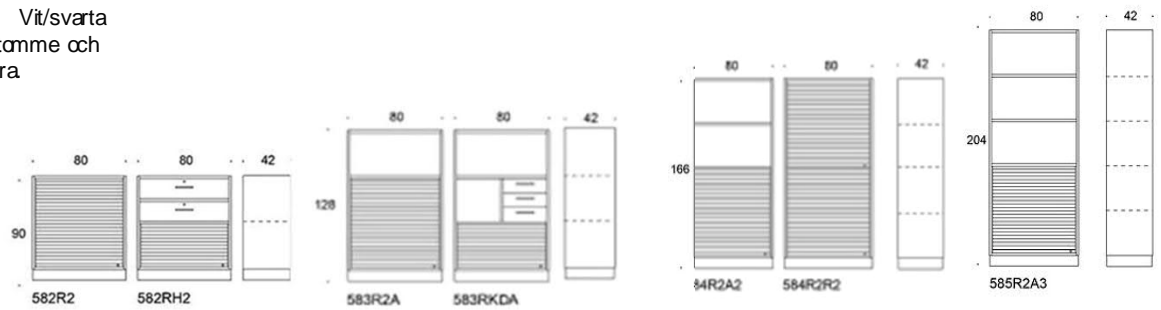

Combo

Combo Skåp med jalusi Vit/svarta handtag. Djup 42cm. Stomme och hyllor: Vit. Hyllan flyttbara
Obs: Jalusi i endast vitt.

Beskrivning front/låda	Vit	Svart	Vit, eklåda	Svart, eklåda	Vit, beige låda	Svart, beige låda
582R2						
Sockel 582R2	3160	3736				
Benstativ 582FR2	3196	3393				
Högt metallstativ	3684	3943				
Hjul 582GR2	3528	3787				
582RH2						
Sockel 582RH2	7053	9885	8193	8764	9838	10410
Benstativ 582FRH2	7089	9541	8229	8420	9874	10066
Högt metallstativ	7577	10091	8717	8971	10362	10616
Hjul 582GRH2	7089	9935	8561	8815	10206	10460
583R2A						
Sockel 583R2A	3558	4210				
Benstativ 583FR2A	3594	3866				
Högt metallstativ	4082	4416				
Hjul 583GR2A	3926	4260				
583RKDA						
Sockel 583RKDA	5278	6561				
Benstativ 583FRKDA	5874	6777				
Högt metallstativ	5802	6767				
Hjul 583GRKDA	6206	7172				
584R2A2						
Sockel 584R2A2	3878	4556				
Benstativ 584FR2A2	3915	4212				
584R2R2						
Sockel Vit 584R2R2 4818	4990	5685				
Benstativ 584FR2R2	5026	5341				
585R2A3						
Sockel Vit 584R2A3	4203	5188				
Benstativ 584FR2A3	4240	4844				