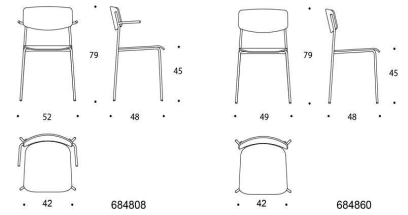

Elly

Stativ: lackat, vitt eller svart. Går även att få i önskad RAL. Glidfötter i filt eller plast. Sits och ryggstöd vitt eller Vicenza oak laminat.
Armstöd svart plast. Även med klädd sits och ryggstöd.
Tillbehör: Radkoppling och förvaringsvang.

		Beskrivning								
	684860	Vitt		Vicenza oak						
	Ellys stol, rygg och sits laminat, fyrbensstativ, glidknappar, filt, staplingsbar									
	Stativ	2432								
	Vitt/svart		2436							
	684808									
	Elly stol, rygg och sits laminat, Fyrbensstativ med armstöd, glidknappar, filt, staplingsbar									
	Stativ	2710								
	Vitt/svart		2714							
	684860A	PG02	PG04	PG05	PG06	PG7	PG08	PG12		
	Elly stol, rygg laminat, sits klädd. Fyrbensstativ med armstöd, glidknappar, filt, staplingsbar									
	Stativ	2935	3187	3325	3462	3646	3829	5090		
	Vitt/svart(Vit laminat)									
	Stativ	2940	3192	3330	3467	3650	3834	5094		
	Vitt/svart(Vicenza oak laminat)									
	684860B									
	Elly stol, rygg laminat, sits klädd. Fyrbensstativ, glidknappar, filt, staplingsbar									
	Stativ	3213	3465	3603	3740	3924	4107	5367		
	Vitt/svart(Vit laminat)									
	Stativ	3217	3470	3607	3745	3928	4111	5372		
	Vitt/svart(Vicenza oak laminat)									
	684808A									
	Elly stol, rygg och sits klädd, fyrbensstativ, glidknappar, filt, staplingsbar									
	Stativ	3295	3698	3918	4138	4431	4725	6741		
	Vitt/svart									
	684808B									
	Elly stol, rygg och sits klädd, fyrbensstativ med armstöd, glidknappar, filt, staplingsbar									
	Stativ	3572	3976	4196	4416	4709	5003	7019		
	Vitt/svart