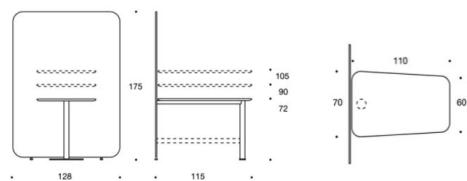

PodMeeting Xpress

PodMeeting Xpress, helklädd skärm 128x175cm.
Bordet går att få i tre olika höjder 72cm 90cm och 105cm. Stativ vit. Tillbehör: Eluttag

	Textil	PG02	PG04	PG05	PG06	PG07	PG08	PG12
	297HM72 Höjd på bord 72cm							
	Ek	18652	22083	23953	25823	28316	30810	47950
	Ask	18567	21997	23867	25737	28230	30724	47865
	Betsad ask svart eller vit	18743	22173	24043	25913	28407	30900	48041
	Vit Laminat	18529	21960	23830	25700	28194	30687	47828
	297HM90 Höjd på bord 90cm							
	Ek	19146	22577	23953	26317	28810	31304	48445
	Ask	19061	22491	23867	26231	28275	31218	48359
	Betsad ask svart eller vit	19237	22667	24043	26407	28901	31934	48535
	Vit Laminat	19024	22454	23830	26194	28688	31181	48322
	297HM105 Höjd på bord 105cm							
	Ek	19184	22615	24485	26355	28848	31342	48483
	Ask	19099	22529	24399	26269	28763	31256	48397
	Betsad ask svart eller vit	19275	22705	25575	26444	28939	31432	48573
	Vit Laminat	19062	22492	24362	26232	28726	31219	48360