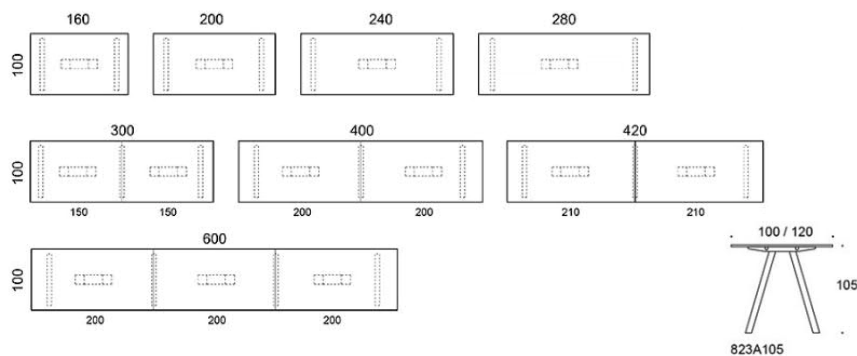

Frankie

Frankiebord, höjd 105 cm, bordsskivor finns i vit laminat, ekf, ask, betsad ask vit/svart, Perfect sense, Linoleum, HPL-laminat samt dekorativ laminat.

A - ben metall: vit eller svart Inspiring Colours finns som tillval.

Vid önskemål om andra material,

Storlekar och former kontakta Kundservice för offert.

Art.nr	Beskrivning	Vit laminat	Ask	Betsad Ask Svart/vit	Ek	Perfect Sense	Linoleum	Högtryck laminat	Dekorativ laminat
823A105160100	Frankie A-ben 160x100cm, höjd 105 cm, Stativ vit	11717	13803	13849	13676	13392	16854	18665	12607
	Stativ svart	12641	14728	17774	14600	14317	17779	19590	13532
823A105200100	Frankie A-ben 200x100cm, höjd 105 cm, Stativ vit	12331	14492	14536	14342	14439	18455	20705	13296
	Stativ svart	13324	15485	15529	15335	15432	19448	21698	14289
823A105240100	Frankie A-ben 240x100cm, höjd 105 cm, Stativ vit	13092	15311	15418	15143	15245	19556	22258	14712
	Stativ svart	14108	16327	16434	16158	16261	20572	23273	15728
823A105280100	Frankie A-ben 280x100cm, höjd 105 cm, Stativ vit	13625	16598	16756	18921	15924	20837	24369	14799
	Stativ svart	14623	17596	17753	19919	16921	21834	25366	15797
823A105300100	Frankie A-ben 300x100cm, höjd 105 cm, Stativ vit	21507	24327	24517	24097	23990	30580	33996	22397
	Stativ svart	23325	26145	26336	25916	25808	32398	35814	24215
823A105400100	Frankie A-ben 400x100cm, höjd 105 cm, Stativ vit	21261	25582	25670	25823	25476	33509	38008	23191
	Stativ svart	23247	27568	27656	27269	27462	35495	39994	25177
823A105420100	Frankie A-ben 420x100cm, höjd 105 cm, Stativ vit	24077	26709	26801	26401	26734	34340	39556	26035
	Stativ svart	26086	28718	28810	28410	28743	36349	41564	28043
823A105600100	Frankie A-ben 600x100cm, höjd 105 cm, Stativ vit	31770	38252	38383	37803	38092	50142	56890	34664
	Stativ svart	34772	41253	41385	40805	41094	53143	59892	37666