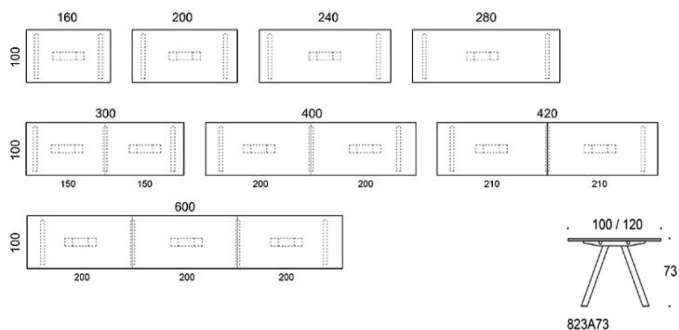

Frankie

Frankie konferensbord A-formade underrede i trä,
höjd 73 cm

Bordsskiva: vit laminat, ek, ask, betsad ask svart/vit
Perfect sense, Linoleum, HPL-laminat samt
dekorativ laminat.

Ben: ek, ask, betsad ask

Vid önskemål om andra material, storlekar och
former kontakta kundservice för offert.

Art.nr	Beskrivning	Vit laminat	Ask	Betsad Ask Svart/vit	Ek	Perfect Sense	Linoleum	Högtryck laminat	Dekorativ laminat
823A73160100	Frankie A-ben 160x100cm, höjd 73 cm								
	Stativ Ek	15225	17311	17358	17184	16901	20362	22174	16116
	Stativ Ask	13367	15453	15500	15326	15043	18504	20315	14258
	Stativ Ask betsad vit/svart	13547	15634	15680	15506	15223	18685	20496	14438
823A73200100	Frankie A-ben 200x100cm, höjd 73 cm								
	Stativ Ek	15840	18001	18044	17851	17947	21964	24213	16805
	Stativ Ask	13982	16142	16186	15993	16089	20106	22355	14947
	Stativ Ask betsad vit/svart	14162	16323	16366	16137	16269	20286	22535	15127
823A73240100	Frankie A-ben 240x100cm, höjd 73 cm								
	Stativ Ek	16601	18820	18927	18651	18754	23065	25766	18221
	Stativ Ask	14743	16962	17069	16793	16896	21207	23908	16362
	Stativ Ask betsad vit/svart	14923	17142	17249	16973	17076	21387	24089	16543
823A73280100	Frankie A-ben 280x100cm, höjd 73 cm								
	Stativ Ek	17134	20107	20265	22430	19432	24346	27877	18308
	Stativ Ask	15276	18249	18407	20572	17574	22488	26019	16450
	Stativ Ask betsad vit/svart	15456	18429	18587	20752	17754	22668	26199	16630
823A73300100	Frankie A-ben 300x100cm, höjd 73 cm								
	Stativ Ek	26770	29590	29781	29361	29253	35843	39259	27660
	Stativ Ask	23983	26803	26993	26573	26466	33056	36472	24873
	Stativ Ask betsad vit/svart	24253	27073	27264	26844	26736	33326	36242	25413
823A73400100	Frankie A-ben 400x100cm, höjd 73 cm								
	Stativ Ek	26524	30845	30933	30546	30739	38772	43271	28454
	Stativ Ask	23737	28058	28145	27759	27951	35985	40483	25667
	Stativ Ask betsad vit/svart	24007	28328	28416	28029	28222	36255	40745	25937
823A73420100	Frankie A-ben 420x100cm, höjd 73 cm								
	Stativ Ek	29341	31972	32064	31664	31997	39603	44819	31298
	Stativ Ask	26553	29185	29227	28877	29210	36816	42031	28511
	Stativ Ask betsad vit/svart	26824	29456	29547	29147	29480	37086	42302	28781
823A73600100	Frankie A-ben 600x100cm, höjd 73 cm								
	Stativ Ek	38787	45269	45400	44820	45109	57159	63907	41682
	Stativ Ask	35071	41553	41684	41104	41393	53443	60195	37966
	Stativ Ask betsad vit/svart	35431	41913	42044	41464	41753	53803	60551	38326