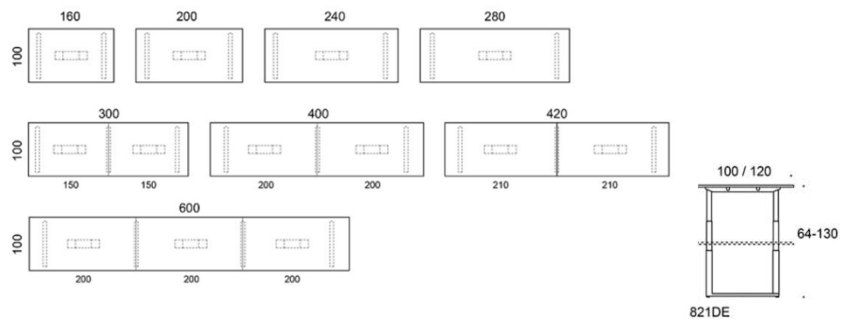

Frankie

Frankie konferensbord U-ben i metall elektrisk höjdstyring, höjd 64-130 cm
 Bordsskiva: vit laminat, ek, ask, betsad ask svart/vit, Perfect sense, Linoleum, HPL-laminat samt dekorativ laminat.
 Ben: vit, svart eller Inspiring Colours
 Vid önskemål om andra material, storlekar och former kontakta kundservice för offert.