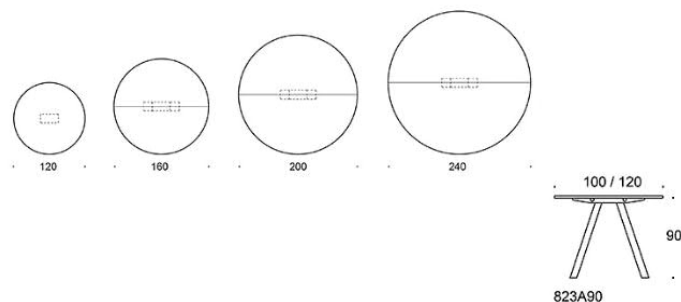

Frankie

Frankiebord, höjd 90 cm, bordsskivor finns i vit laminat, ekf, ask, betsad ask vit/svart, Perfect sense, Linoleum, HPL-laminat samt dekorativ laminat.

A - ben metall: vit eller svart Inspiring Colours finns som tillval.

Vid önskemål om andra material,

Storlekar och former kontakta Kundservice för offert.

Art.nr	Beskrivning	Vit laminat	Ask	Betsad Ask Svart/vit	Ek	Perfect Sense	Linoleum	Högtryck laminat	Dekorativ laminat
823A90120	Frankie A-ben D120 cm, höjd 90 cm,								
	Stativ vit	9501	11465	11519	11349	12820	16780	17409	12281
	Stativ svart	9501	11465	11519	11349	12820	16780	17409	12281
823A90160	Frankie A-ben D160 cm, höjd 90 cm,								
	Stativ vit	13964	16925	17121	15402	16733	20588	25337	14554
	Stativ svart	13964	16925	17121	15402	16733	20588	25337	14554
823A90200	Frankie A-ben D200 cm, höjd 90 cm,								
	Stativ vit	15837	18987	19218	18671	18392	25440	31532	15820
	Stativ svart	15837	18987	19218	18671	18392	25440	31532	15820
823A90240	Frankie A-ben D240 cm, höjd 90 cm,								
	Stativ vit	17057	21661	21967	21615	19773	29304	37450	16878
	Stativ svart	17057	21661	21967	21615	19773	29304	37450	16878