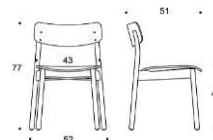

Ella universalstol med träben

Laminat: vit eller svart. Faner: ek, valnöt, ask eller betsad ask (svart, vit, grön, grå). Sitt höjd 45cm. Klädsalternativ: utan klädsel. Armstöd: svart plast. Träben: ek, ask eller betsad ask (svart, vit, grön, grå).