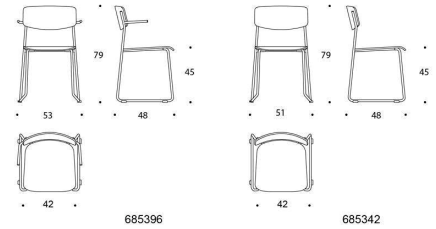

Elly

Stativ: lackat vit eller svart samt RAL finns som tillval. Glidfötter i filt eller plast. Sits och ryggstöd: vitt eller Vicenza oak laminat. Armstöd: svart plast. Även med klädd sits och ryggstöd. Versionen med armstöd kan hängas upp på bordsskivan, stapelbar, versionen utan armstöd har radkopplingsbeslag som standard. Tillbehör: Förvaringsvagn

	Beskrivning	Vit	Vicenza oak							
	685342 Elly stol, rygg och sits laminat, medar, radkopplingsbeslag, glidknappar, filt, staplingsbar Stativ Vitt/svart	2507	2511							
	685396 Elly stol, rygg och sits laminat, medar med armstöd, radkopplingsbeslag, glidknappar, filt, staplingsbar Stativ Vitt/svart	2595	2599							
	685342B Elly stol, rygg laminat och sits klädd, medar, radkopplingsbeslag, glidknappar, filt, staplingsbar Stativ Vitt/svart(Vit laminat) Stativ Vitt/svart(Vicenza oak laminat)	3010	3262	3400	3537	3721	3904	5164		
	685396B Elly stol, rygg laminat och sits klädd, medar med armstöd, radkopplingsbeslag, glidknappar, filt, staplingsbar Stativ Vitt/svart(Vit laminat) Stativ Vitt/svart(Vicenza oak laminat)	3098	3350	3488	3625	3808	3992	5252		
	685342A Elly stol, rygg och sits klädd, medar, radkopplingsbeslag, glidknappar, filt, staplingsbar Stativ Vitt/svart(Vit laminat)	3369	3773	3993	4213	4506	4800	6816		
	685396B Elly stol, rygg och sits klädd, medar med armstöd, radkopplingsbeslag, glidknappar, filt, staplingsbar Stativ Vitt/svart(Vit laminat)	3457	3861	4081	4301	4594	4888	6905