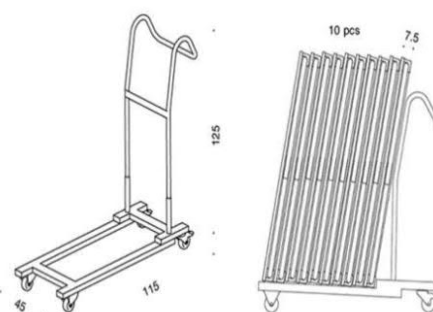

Tillbehör

Eluttag

1816

Snap

Snap - Fällbord

Fällbordet Snap passar i olika arbets- och lärmiljöer som behöver vara flexibla, såsom grupparbetsrum samt lobbyutrymmen och restauranger. Bordet är stabilt och går lätt att flytta tack vare de dolda hjulen. När det är hopfällt ligger benen omlott mot bordsskivan och tar upp väldigt lite utrymme. Passar fint ihop med Grip NxT, som är upphängningsbar.

Snap

Snap fällbord finns med flera olika materialval på skivan. .
Stålunderrede med 4 ben. Vit eller svart (trevärdigt) , fasthöjd 73cm.

Stativet har dolda hjul som gör det enkelt att flytta. En person kan enkelt fälla ihop och packa borden på transportvagnen.

Art.nr	Beskrivning	Vit laminat	Grå laminat	Björk lamina
SNAP/41205	Snap fällbord, 120x50cm, fast höjd 73cm. Stativ vit/svart	9554	9598	9650
SNAP/41205Q	Snap fällbord, 120x50cm med rundade hörn, fast höjd 73cm. Stativ vit/svart	9345	9388	9424
SNAP/41405	Snap fällbord, 140x50cm med, fast höjd 73cm. Stativ vit/svart	9875	9924	9962
SNAP/41405Q	Snap fällbord, 140x50cm med Rundade hörn, fast höjd 73cm. Stativ vit/svart	9663	9712	9750
SNAP/41206	Snap fällbord, 120x60cm, fast höjd 73cm. Stativ vit/svart	9064	9668	9671
SNAP/41406	Snap fällbord, 140x60cm, fast höjd 73cm. Stativ vit/svart	9369	9895	9996
SNAP/41606	Snap fällbord, 160x60cm, fast höjd 73cm. Stativ vit/svart	9692	10711	10866
SNAP/41806	Snap fällbord, 180x60cm, fast höjd 73cm. Stativ vit/svart	10031	11267	11279

Snap

Snap fällbord finns med flera olika materialval på skivan. Stålunderrede med 4 ben i vit eller svart (trevärdigt), fast höjd 73cm.

Stativet har dolda hjul som gör det enkelt att flytta. 1 person kan lätta fälla ihop och packa borden på transportvagnen.