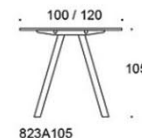

Frankie

Frankiebord, höjd 105 cm, bordsskivor finns i vit laminat, ekf, ask, betsad ask vit/svart, Perfect sense, Linoleum, HPL-laminat samt dekorativ laminat.

A - ben metall: vit eller svart Inspiring Colours finns som tillval.

Vid önskemål om andra material,

Storlekar och former kontakta Kundservice för offert.

Art.nr	Beskrivning	Vit laminat	Ask	Betsad Ask Svart/vit	Ek	Perfect Sense	Linoleum	Högtryck laminat	Dekorativ laminat
823A105120	Frankie A-ben D120 cm, höjd 105 cm,								
	Stativ vit	9556	11520	11574	11404	12875	16835	17464	12336
	Stativ svart	9556	11520	11574	11404	12875	16835	17464	12336
823A105160	Frankie A-ben D160 cm, höjd 105 cm,								
	Stativ vit	14019	16980	17176	15457	16788	20643	25392	14609
	Stativ svart	14019	16980	17176	15457	16788	20643	25392	14609
823A105200	Frankie A-ben D200 cm, höjd 105 cm,								
	Stativ vit	15892	19042	19273	18726	18447	25595	31587	15875
	Stativ svart	15892	19042	19273	18726	18447	25595	31587	15875
823A105240	Frankie A-ben D240 cm, höjd 105 cm,								
	Stativ vit	17112	21716	22022	21670	19828	29359	37505	16933
	Stativ svart	17112	21716	22022	21670	19828	29359	37505	16933