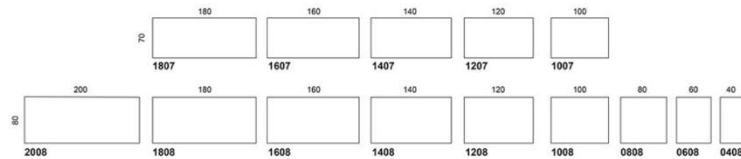

Pinta I

Design Pekka Toivola, Iiro Viljanen

Pinta I - Bordsserie

Pinta I är ett bra basarbetsbord för kontoret. Pinta –borden är testade enligt standarden EN 527-3 och klarar en vikt på 75 kg var som helst på bordet. Svanenmärkta Eco Pinta borden finns i ett stort urval av storlekar och material.

Pinta I

Pinta I fyrbensstativ med manuell höjdjustering 63-85 cm eller fast höjd 72cm.

Bordsskiva finns i vit laminat, björklaminat, grå laminat, björk, ek, perfect sense, linoleum, HPL laminat samt dekorativt laminat.

Pinta I

Pinta I fyrbensstativ med manuell höjdjustering 63-85 cm eller fast höjd 72cm.
Bordsskiva finns i vit laminat, björklaminat, grå laminat, björk, ek, perfect sense, linoleum samt dekorativ laminat. Stativ finns i grå eller svart.
Dem manuella benen kan justeras med hjälp av hylsor på varje ben. Utvalda bord går att få med öppen sarg, måste anges på beställning.