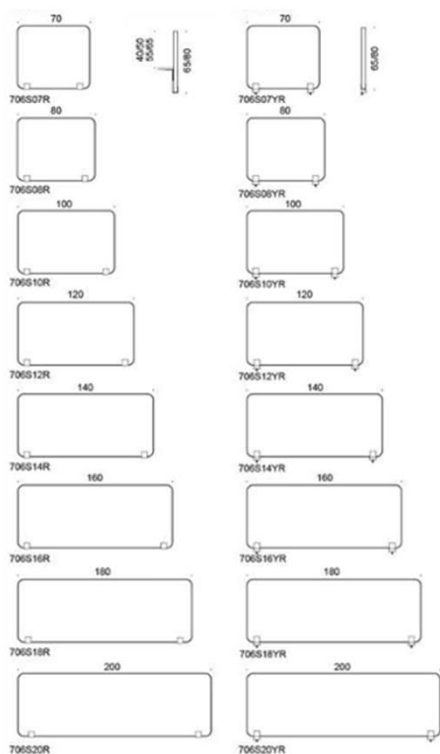

Face Bordsskärm med rundade hörn

Face bordsskärm, helklädd, fyllningen består av dammfri, allergisäker och ljudabsorberande polyesterfiber. Skärmtjocklek 4 cm. Skärm kan monteras på bordsskivans framkant eller ovanför bordsskivan. Fasta och höjjusterbara fästen kan väljas när de monteras i framkant. Skärmhöjd från bordsskivan kan ställas fritt med justerbara fästen. Fästen går att få vita eller svarta.

PG01 PG02 PG03 PG04 PG06 PG07

65 cm höjd skärmar

Höjd från bordsskiva 40 cm/50 cm vid montering i framkant. Höjd 66 cm från bordsskiva vid montering ovanför bordsskiva

70x65

Beslag monterade ovan bord, vit/svart	2273	2466	2638	3060	3522	3830
Beslag justerbart, vit/svart	2437	2610	2802	3033	3496	3804
Beslag frontmonterade, vit/svart	2463	2636	2829	3060	3522	3830

80x65

Beslag monterade ovan bord, vit/svart	2309	2503	2909	3168	3685	4029
Beslag justerbart, vit/svart	2473	2667	2883	3141	3658	4003
Beslag frontmonterade, vit/svart	2500	2694	2909	3168	3685	4029

100x65

Beslag monterade ovan bord, vit/svart	2532	2767	3319	3533	4160	4528
Beslag justerbart, vit/svart	2696	2931	3193	3506	4133	4551
Beslag frontmonterade, vit/svart	2723	2958	3219	3533	4160	4578

120x65

Beslag monterade ovan bord, vit/svart	2755	3031	3529	3898	4635	5126
Beslag justerbart, vit/svart	2919	3195	3503	3871	4608	5099
Beslag frontmonterade, vit/svart	2945	3222	3529	3898	4635	5126

140x65

Beslag monterade ovan bord, vit/svart	2977	3294	3838	4262	5109	5674
Beslag justerbart, vit/svart	3141	3459	3812	4235	5082	5647
Beslag frontmonterade, vit/svart	3168	3485	3838	4262	5109	5674

160x65

Beslag monterade ovan bord, vit/svart	3200	3559	4149	4627	5584	6223
Beslag justerbart, vit/svart	3365	3723	4122	4601	5588	6196
Beslag frontmonterade, vit/svart	3391	3750	4149	4627	5584	6223

180x65

Beslag monterade ovan bord, vit/svart	3610	4010	4646	5180	6247	6958
Beslag justerbart, vit/svart	3775	4174	4619	5153	6220	6931
Beslag frontmonterade, vit/svart	3801	4201	4646	5180	6247	6958