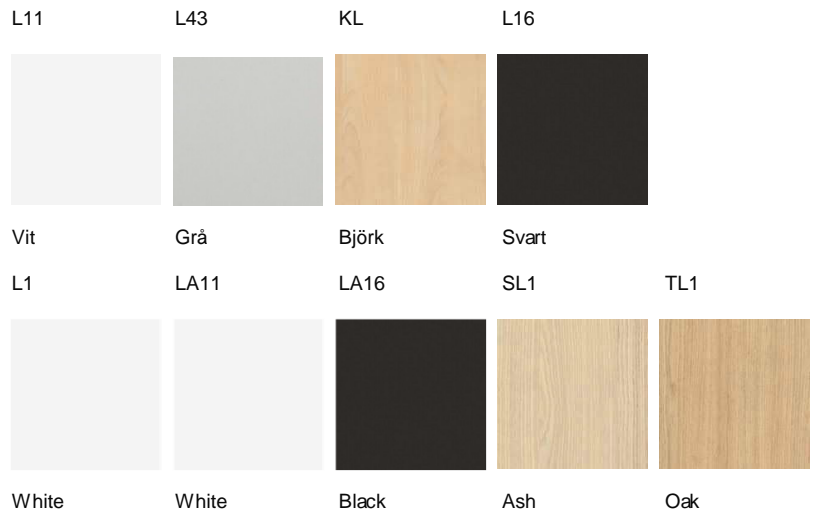

Vitlaserad ask Svartlaserad ask Grönlaserad ask Greigelaserad ask

Linoleum

Pebble Mushroom Maive Nero

Plast

White Black Green Greige

Laminat

Matta laminat, perfect sense

Färgade laminat

Melamin

M1	M16	M214	MTK
			
Vit	Svart	Beige	Ek

Metall

11	16	57	77	KR
				
Vit	Svart	Silver rough	Silver glossy	Krom
MPS11	MPS16	MPS18	MPS21	
				
Vit struktur	Svart strukt	Grön strukt.	Greige strukt.	

Inspiring Colours - Metall