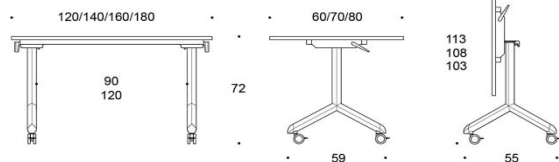

Art.nr	Beskrivning	Vit laminat	Grå laminat	Björk laminat
SNAP/41407	Snap fällbord, 140x70 cm, fast höjd 90cm Stativ vit/svart	9836	10496	10509
SNAP/41807	Snapfällbord, 180x70 cm, fast höjd 90cm Stativ vit/svart	10581	11373	11384
SNAP/41208	Snapfällbord, 120x80 cm, fast höjd 90cm Stativ vit/svart	9513	10089	10199
SNAP/41408	Snapfällbord, 140x80 cm, fast höjd 90cm Stativ vit/svart	9893	10456	10579
SNAP/41608	Snapfällbord, 160x80 cm, fast höjd 90cm Stativ vit/svart	10257	10855	10989
SNAP/41808	Snapfällbord, 180x80 cm, fast höjd 90cm Stativ vit/svart	10651	11222	11386

Tillbehör

Transportvagn, bredd 650 mm, max
10 st bord, svart

14993

Eddy

Design Iiro Viljanen

Eddy – Fällbord med låsbara hjul

Eddy-fällbord passar väl in i olika flexibla arbets- och lärmiljöer. Bordet har en lättanvänd fällmekanism. Borden kan då placeras omlott och tar då upp minimalt med utrymme. Tack vare de låsbara hjulen går det snabbt att flytta bordet.

Eddy fällbord

Eddy fällbord finns med flera olika materialval på skivan. Med låsbara hjul, Höjd 72 cm, stativ i svart eller vitt.

Storlek	Färg stativ	Vit laminat	Grå laminat	Ek	Perfect Sense	Linoleum	Högtrycks-laminat	Dekorativ laminat	Colour laminate
120x60	Vitt	5326	5931	6928	7960	9996	9576	7250	12951
120x60	Svart	5271	5876	6874	7905	9941	9522	7196	12896
140x60	Vitt	5434	5960	7268	8209	10237	13004	7397	13547
140x60	Svart	5379	5905	7213	8154	10182	12949	7342	13492
160x60	Vitt	5659	6678	7548	8403	10616	12795	7534	13239
160x60	Svart	5605	6624	7493	8348	10561	12741	7479	13274
180x60	Vitt	5775	7011	7710	9156	10702	13003	7931	13547
180x60	Svart	5720	6957	7656	9100	10647	12949	7876	13492