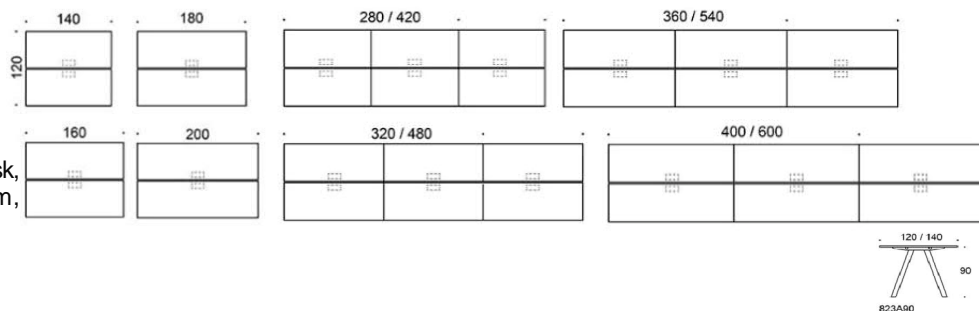

Vid önskemål om andra material, storlekar och former kontakta kundservice för offert.

Frankie

Frankie bänkbord A-ben i metall,
Höjd 90 cm. Bordsskiva: vit laminat, ek, ask,
betsad ask svart/vit, Perfect sense, Linoleum,
HPL-laminat samt dekorativ laminat
Ben: vit, svart eller
Inspiring Colours

Art.nr	Beskrivning	Vit laminat	Ask	Betsad Ask Svart/vit	Ek	Perfect Sense	Linoleum	Högtryck laminat	Dekorativ laminat
823A90420120B	Frankie bänkbord med A-ben 420x120 cm, höjd 90,								
	Stativ vit	29515	40920	41266	40523	46164	58335	64714	41293
	Stativ svart	32195	43599	43946	43202	48844	61015	67394	43973
823A90480120B	Frankie bänkbord med A-ben 480x120 cm höjd 90,								
	Stativ vit	30517	42294	42823	41850	46978	60258	73349	41766
	Stativ svart	33291	45069	45597	44624	49753	63032	76109	44541
823A90540120B	Frankie bänkbord med A-ben 540x120 cm, höjd 90,								
	Stativ vit	31429	43530	44049	43040	51710	60989	74799	44365
	Stativ svart	34290	46391	46911	45901	54572	63850	77660	47226
823A90600120B	Frankie bänkbord med A-ben 600x120 cm, höjd 90,								
	Stativ vit	32273	44836	45354	37612	42287	58301	83130	39329
	Stativ svart	35252	47815	48333	40591	45266	61281	86109	42309