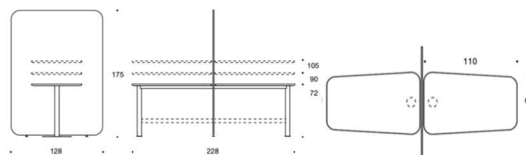

PodMeeting Xpress

PodMeeting Xpress, helklädd skärm 128x175cm.
Två bord på vardera sida om skärm, går att få i tre olika höjder 72cm 90cm och 105cm. Stativ vit.
Tillbehör: Eluttag

	Textil	PG02	PG04	PG05	PG06	PG07	PG08	PG12
	297HM7272							
	Höjdpåbord72cm							
	Ek	24970	28399	30270	32140	34633	37127	54268
	Ask	24798	28228	30098	31969	34462	36955	54096
	Betsadask svart eller vit Vit Laminat	25150 24725	28581 28154	30451 30025	32321 31895	34814 34389	37308 36882	54449 54023
	297HM9090							
	Höj på bord 90cm							
	Ek	25958	29388	30764	32634	35128	37127	55256
	Ask	25787	29217	30593	32462	34956	36955	55085
	Betsadask svart eller vit Vit Laminat	26139 25713	29569 29143	39145 31013	32815 32884	35309 35377	37308 37870	55437 55011
	297HM105105							
	Höjd på bord 105cm							
	Ek	26034	29464	31334	33204	35698	38191	55332
	Ask	25862	29293	31163	33033	35526	38020	55161
	Betsad ask svart eller vit Vit Laminat	26215 25789	29645 29219	31515 31089	33385 32959	35879 35453	38372 37946	55513 55087
	297HM7290							
	Höjd på bord 72cm och 90cm							
	Ek	25464	28894	30270	32140	34633	37127	54762
	Ask	25292	28723	30098	31969	34462	36955	54590
	Betsad ask svart eller vit Vit Laminat	25645 25219	29075 28649	30451 30025	32321 31895	34814 34389	37308 36882	54943 54517
	297HM72105							
	Höjd på bord 72cm och 105cm							
	Ek	25502	28932	30802	32672	35166	37659	54800
	Ask	25330	28761	30631	32501	34994	37488	54628
	Betsad ask svart eller vit Vit Laminat	25683 25257	29113 28687	30983 30557	32853 32427	35347 34921	37840 37414	54981 54555
	297HM90105							
	Höjd på bord 90cm och 105cm							
	Ek	25996	29426	31296	33166	35660	38153	55294
	Ask	25824	29255	31125	32995	35488	37982	55123
	Betsadask svart eller vit Vit Laminat	26177 25751	29607 29181	31477 31051	33347 32921	35841 35415	38334 37908	55475 55049