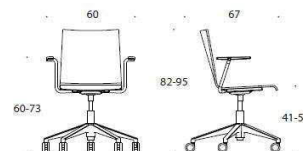

Form höjjusterbar universalstol med hjul

Material i sits: björk, bok, ek, laminat (vit eller svart). Alternativ klädsel utan klädsel, sits och ryggstöd i separat klädsel, helklädd. Stativ: fotkryss i polerad aluminium. Armstöd i svart plast. Finns med bromshjul.

Beskrivning	Oklädd
2806R Form fotkryss i polerad aluminium med hjul utan klädsel, med armstöd	
Stomme björk	3790
Stomme ek	4018
Stomme vit	3943
Stomme svart	3934

Beskrivning	PG02	PG04	PG05	PG06	PG07	PG08	PG12
2806RC Form fotkryss i polerad aluminium med hjul klädd sits, med armstöd							
Stomme björk	4451	4703	4841	4978	5162	5345	6605
Stomme ek	4679	4932	5069	5207	5390	5573	6834
Stomme vit	4604	4856	4994	5132	5315	5498	6758
Stomme svart	4595	4847	4985	5122	5306	5489	6749

Beskrivning	PG02	PG04	PG05	PG06	PG07	PG08	PG12
2806RBC Form fotkryss i polerad aluminium med hjul klädd sits och rygg, med armstöd							
Stomme björk	5032	5536	5811	6086	6453	6820	9341
Stomme ek	5260	5765	6040	6315	6681	7048	9569
Stomme vit	5185	5690	5965	6240	6606	6973	9494
Stomme svart	5176	5680	5955	6230	6597	6964	9485

Beskrivning	PG02	PG04	PG05	PG06	PG07	PG08	PG12
2806RD Form fotkryss i polerad aluminium med hjul helklädd, med armstöd							
	4511	4990	5251	5512	5861	6209	8604

Tillbehör

RG – Tiltfunktion	535
RXY – Höj variant med foting 51-68cm	1865