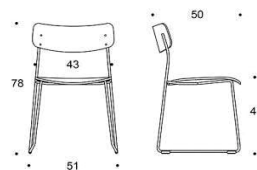

Ella medar

Sits och ryggstöd: Laminat: vit eller svart. Faner: ek, vâhöt, ask eller bäsad
ask (svart, vit, röd, grön, brun, grêge) Sitthöjd 45cm. Klädselalternativ: utan
klädsel Armstöd svart plast Metallstâiv: svart, vit, grön, grêge
krom, Inspiring Cdours

Beskrivning	Bäsad	Ek	Ask	Valröt
744629				
Ella klädd, utan armstöd				
Svart/vit	4681	4743	4586	4826
RAL-färg	4944	5007	4850	5090

Beskrivning	PG02	PG04	PG05	PG06	PG07	PG08	PG12
Ella klädd sits. Utan armstöd							
Ek	4908	5185	5336	5488	5689	5891	7277
Ask	4852	5130	5281	5432	5634	5835	7222
Bäsad	4898	5175	5326	5478	5679	5881	7267
Vâhöt	4945	5222	5379	5525	5726	5928	7314

Ella klädd sits. Utan armstöd.							
Ek	5723	6151	6389	6586	6875	7165	9156
Ask	5739	6137	6355	6572	6862	7151	9143
Bäsad	5723	6152	6369	6586	6876	7166	9157
Vâhöt	5801	6200	6417	6634	6924	7214	9205

Ella klädd helklädd. Utan armstöd.							
Helklädd	5635	6154	6438	6721	7099	7476	10073

Beskrivning	Vit lamiant/Svart laminat
Ella klädd, utan armstöd	
Svart/vit	4360
RAL-färg	4623

Beskrivning	100% återvunnen plast: Svart/vit/grön/greige
Ella klädd, utan armstöd	
Svart/vit	3230
RAL-färg	3494