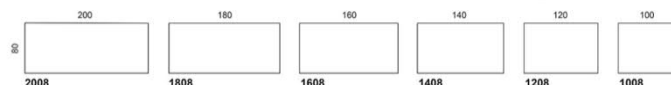

Pinta EQC

Pinta EQC finns med flera olika materialval på skivan.

El-justering 630-1280 mm.

Rektangulära pelare i vit, grå eller svart.

Art.nr	Beskrivning	Björk laminat	Grå laminat	Vit laminat	Björk	Ek	Perfect Sense	Linoleum	Högtrycks-laminat	Dekorativ laminat
EQC/1008	Pinta EQC 100x80cm									
	Vitt stativ	7617	7601	7115	9055	8691	9912	10474	12088	8074
	Grått stativ	7617	7601	7115	9055	8691	9912	10474	12088	8074
	Svart stativ	7617	7601	7115	9055	8691	9912	10474	12088	8074
EQC/1208	Pinta EQC 120x80cm									
	Vitt stativ	7972	7862	7286	9560	9134	10349	11892	12902	8995
	Grått stativ	7972	7862	7286	9560	9134	10349	11892	12902	8995
	Svart stativ	7972	7862	7286	9560	9134	10349	11892	12902	8995
EQC/1408	Pinta EQC 140x80cm									
	Vitt stativ	8154	8032	7468	10965	9265	10757	12346	13427	9142
	Grått stativ	8154	8032	7468	10965	9265	10757	12346	13427	9142
	Svart stativ	8154	8032	7468	10965	9265	10757	12346	13427	9142
EQC/1608	Pinta EQC 160x80cm									
	Vitt stativ	8327	8238	7640	11157	9454	11005	12932	15066	9229
	Grått stativ	8327	8238	7640	11157	9454	11005	12932	15066	9229
	Svart stativ	8327	8238	7640	11157	9545	11005	12932	15066	9229
EQC/1808	Pinta EQC 180x80cm									
	Vitt stativ	8618	8471	7900	11410	9979	11454	13323	15399	9595
	Grått stativ	8618	8471	7900	11410	9979	11454	13323	15399	9595
	Svart stativ	8618	8471	7900	11410	9979	11454	13323	15399	9595
EQC/2008	Pinta EQC 200x80cm									
	Vitt stativ	8868	8672	8072	11600	10214	12074	14480	16186	10008
	Grått stativ	8868	8672	8072	11600	10214	12074	14480	16186	10008
	Svart stativ	8868	8672	8072	11600	10214	12074	14480	16186	10008

Arbetsbord Tillbehör

Beskrivning	Vit	Grå	Svart
Kabelränna Wirebox 49cm	477	477	477
Kabelränna Wirebox 79 cm	546	546	546
Kabelränna Wirebox 99cm	610	610	610
Kabelränna Wirebox 119 cm	680	680	680
Kabelränna Wirebox teleskopisk 99-129 cm	941	941	941
Kabelränna Wirebox teleskopisk 99-159 cm	1010	1010	1010
Kabelränna Wirebox teleskopisk 99-179 cm	1074	1074	1074
Kabelränna Wirebox teleskopisk 119-199 cm	1144	1144	1144
Kabellock Ø79 mm	213	213	
PowerDot Ø79mm