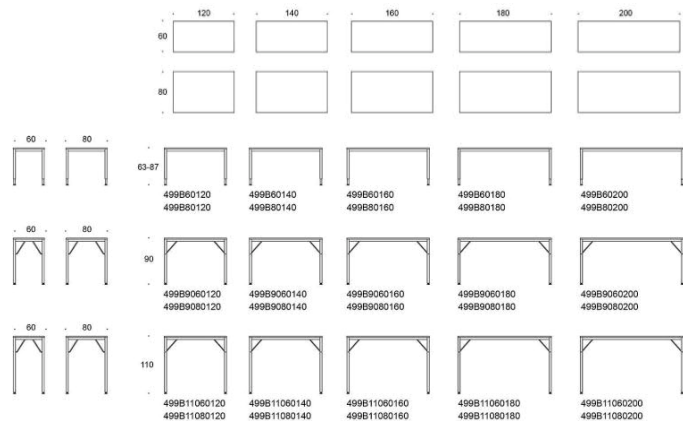

Alku I-ben

Design Iiro Viljanen

Alku – Universalbord med I-ben

Alku-bordet med I-ben i metall passar med sina enkla och rena linjer lika bra hemma som på kontoret. Det finns i tre olika höjder: höjjustering 63-87cm och fast höjd 90 och 110cm. Bordets form är designad att vara så enkel som möjligt, inte ens höjjusteringsmekanismen döljs.

Alku I-ben

Alku I-ben finns med flera olika materialval på skivan. Det finns i fem olika höjder, höjdjustering 63-87 cm och fast höjd 72 cm, 81 cm, 90 cm och bordets form är designad för att vara så enkel som möjligt, inte ens höjdjusteringsmekanismen döljs. Stativ finns i vit, svart och inspiering colours.