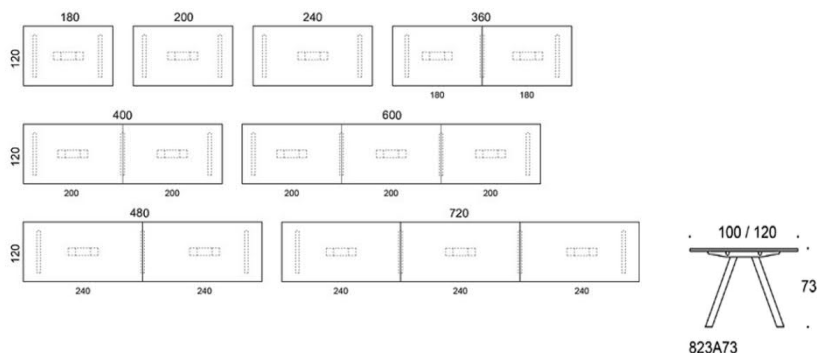

Frankie

Frankie konferensbord A-formade underrede i trä, höjd 73 cm
Bordsskiva: vit laminat, ek, ask, betsad ask svart/vit
Perfect sense, Linoleum, HPL-laminat samt dekorativ laminat.

Ben: ek, ask, betsad ask
Vid önskemål om andra material, storlekar och former kontakta kundservice för offert.

Art.nr	Beskrivning	Vit laminat	Ask	Betsad Ask Svart/vit	Ek	Perfect Sense	Linoleum	Högtryck laminat	Dekorativ laminat
823A73180120 Frankie A-ben 180x120cm, höjd 73 cm									
	Stativ Ek	15661	19169	19225	19001	17544	21590	24050	16842
	Stativ Ask	13803	17311	17367	17142	15686	19732	22192	14984
	Stativ Ask betsad vit/svart	13983	17491	17547	17323	15866	19912	22373	15164
823A73200120 Frankie A-ben 200x120cm, höjd 73 cm									
	Stativ Ek	16511	19293	19335	19129	18102	22243	25469	17145
	Stativ Ask	14653	17435	17477	17271	16244	21385	23611	15287
	Stativ Ask betsad vit/svart	14833	17615	17657	17451	16424	21566	23791	15467
823A73240120 Frankie A-ben 240x120cm, höjd 73 cm									
	Stativ Ek	16815	19912	19954	19754	19234	24105	27226	18252
	Stativ Ask	14957	18053	18096	17896	17375	22247	25368	16394
	Stativ Ask betsad vit/svart	15137	18234	18276	18076	17556	22427	25548	16574
823A73360120 Frankie A-ben 360x120cm, höjd 73 cm									
	Stativ Ek	26166	33182	33294	32845	29932	38024	42945	28527
	Stativ Ask	23379	30394	30507	30058	27145	35237	40158	25740
	Stativ Ask betsad vit/svart	23649	30665	30777	30328	27415	35507	40428	26010
823A73400120 Frankie A-ben 400x120cm, höjd 73 cm									
	Stativ Ek	27867	33430	33513	33101	31048	41331	45782	29135
	Stativ Ask	25079	30643	30726	30314	28261	38544	42995	26348
	Stativ Ask betsad vit/svart	29306	35499	35583	35184	34143	43886	50128	32179
823A73480120 Frankie A-ben 480x120cm, höjd 73 cm									
	Stativ Ek	26519	35499	35583	35184	34143	43886	50128	32179
	Stativ Ask	26519	32712	32797	32397	31356	41099	47341	29392
	Stativ Ask betsad vit/svart	26789	32982	33067	32667	31626	41370	47661	29662
823A73600120 Frankie A-ben 600x120cm, höjd 73 cm									
	Stativ Ek	40801	49146	49271	48653	45573	60998	67674	42703
	Stativ Ask	37085	45430	45555	44937	41857	57281	63958	38987
	Stativ Ask betsad vit/svart	37445	45790	45915	45298	42217	57642	64318	39348
823A73720120 Frankie A-ben 720x120cm, höjd 73 cm									
	Stativ Ek	40074	49362	49489	48890	47328	61944	71306	44383
	Stativ Ask	36357	45646	45773	45174	43612	58228	67590	40667
	Stativ Ask betsad vit/svart	36718	46007	46133	45534	43973	58588	67950	41027