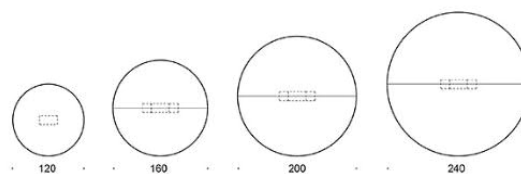

Frankie

Frankiebord, höjd 105 cm, bordsskivor finns i vit laminat, ekf, ask, betsad ask vit/svart, Perfect sense, Linoleum, HPL-laminat samt dekorativ laminat.

A - ben metall: vit eller svart Inspiring Colours finns som tillval.

Vid önskemål om andra material,

Storlekar och former kontakta Kundservice för offert.

Art.nr	Beskrivning	Vit laminat	Ask	Betsad Ask Svart/vit	Ek	Perfect Sense	Linoleum	Högtryck laminat	Dekorativ laminat
823A105120	Frankie A-ben D120 cm, höjd 105 cm,								
	Stativ vit	9556	11520	11574	11404	12875	16835	17464	12336
	Stativ svart	9556	11520	11574	11404	12875	16835	17464	12336
823A105160	Frankie A-ben D160 cm, höjd 105 cm,								
	Stativ vit	14019	16980	17176	15457	16788	20643	25392	14609
	Stativ svart	14019	16980	17176	15457	16788	20643	25392	14609
823A105200	Frankie A-ben D200 cm, höjd 105 cm,								
	Stativ vit	15892	19042	19273	18726	18447	25595	31587	15875
	Stativ svart	15892	19042	19273	18726	18447	25595	31587	15875
823A105240	Frankie A-ben D240 cm, höjd 105 cm,								
	Stativ vit	17112	21716	22022	21670	19828	29359	37505	16933
	Stativ svart	17112	21716	22022	21670	19828	29359	37505	16933