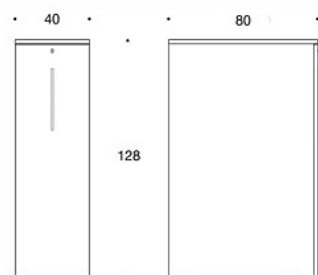

Combo Side

Combo sidoskåp med vit ram.
Front i vit melamin eller ek.
Handtag vit eller svart
Tillbehör: Låda med utdragbara lådor,
vit övrehylla.

Beskrivning	Vit front	Ek front
568PR Comboside, Höger 40x80x128 cm Vitt eller svart handtag	6900	7418
588PL Comboside, Vänster 40x80x128 cm Vitt eller svart handtag	6900	7418

Tillbehör

Beskrivning

Extra hyllplan	572
Combo drawer box, vit	1423