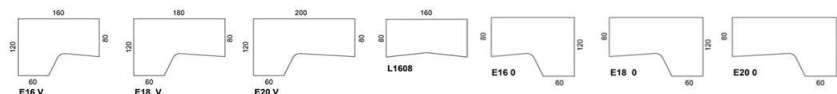

Pinta I

Pinta I fyrbensstativ med manuell höjdjustering 63-85 cm eller fast höjd 72cm.
Bordsskiva finns i vit laminat, björklaminat, grå laminat, björk, ek, perfect sense,
linoleum, HPL laminat samt dekorativ laminat.
Stativ finns i grå eller svart. Dem manuella benen kan justeras med
hjälp av hylsor på varje ben. Utvalda bord går att få med öppen
sarg, måste anges på beställning.

Art.nr	Beskrivning	Vit laminat	Björk laminat	Grå laminat	Björk	Ek	Perfect Sense	Linoleum	Högtrycks-laminat	Dekorativ laminat
	Pinta I, 140x140 cm, v-formad skiva									
4388/C	Grått stativ, manuell höjdjustering 63-85 cm	6521	6619	6605	9154	6877	9318	15067	15380	8451
4388/C	Svart stativ, manuell höjdjustering 63-85 cm	6682	6780	6766	9315	7038	9478	15228	15541	8612
4388/C	Grått stativ, fast stativ höjd 72 cm	6219	6317	6303	8853	6476	9016	14766	15078	8150
4388/C	Svart stativ, fast stativ höjd 72 cm	6382	6480	6466	9015	6738	9178	14928	15241	8312
	Pinta I 160x120 cm, vänster/höger									
4388/E16V	Grått stativ, manuell höjdjustering 63-85 cm	6364	6397	6247	10490	9344	8885	11946	15595	7029
4388/E16V	Svart stativ, manuell höjdjustering 63-85 cm	6444	6477	6327	10570	9424	8965	12026	15675	7109
4388/E16V	Grått stativ, fast stativ höjd 72 cm	6160	6192	6043	10286	9139	8680	11742	15391	6825
4388/E16V	Svart stativ, fast stativ höjd 72 cm	6241	6273	6124	10367	9221	8762	11823	15472	6906
	Pinta I 180x120 cm, vänster/höger									
4388/E18V	Grått stativ, manuell höjdjustering 63-85cm	6744	6773	6788	10671	9528	9156	13059	17908	7480
4388/E18V	Svart stativ, manuell höjdjustering 63-85 cm	6824	6853	6868	10750	9608	9236	13139	17988	7560
4388/E18V	Grått stativ, fast stativ höjd 72 cm	6540	6569	6584	10466	9323	8951	12855	17704	7276
4388/E18V	Svart stativ, fast stativ höjd 72 cm	6621	6650	6665	10547	9405	9033	12936	17785	7357
	Pinta I 200x120 cm, vänster/höger									
4388/E20V	Grått stativ, manuell höjdjustering 63-85 cm	7159	7192	7018	10946	9802	9763	14318	19084	7960
4388/E20V	Svart stativ, manuell höjdjustering 63-85 cm	7239	7272	7098	11026	9882	9843	14397	19164	8040
4388/E20V	Grått stativ, fast stativ höjd 72 cm	6955	6988	6814	10741	9598	9558	14113	18880	7756
4388/E20V	Svart stativ, fast stativ höjd 72 cm	7036	7069	6895	10823	9679	9640	14194	18961	7837
	Pinta I, 160x80 cm, L-formad skiva									
4388/L	Grått stativ, manuell höjdjustering 63-85 cm	5139	4617	4622	7965	4579	8371	10698	11357	7582
4388/L	Svart stativ, manuell höjdjustering 63-85 cm	5219	4697	4702	8045	4659	8451	10778	11437	7662
4388/L	Grått stativ, fast stativ höjd 72 cm	4750	4227	4232	7576	4190	7981	10309	10968	7193
4388/L	Svart stativ, fast stativ höjd 72 cm	4831	4309	4314	7657	4271	8063	10390	11049	7274