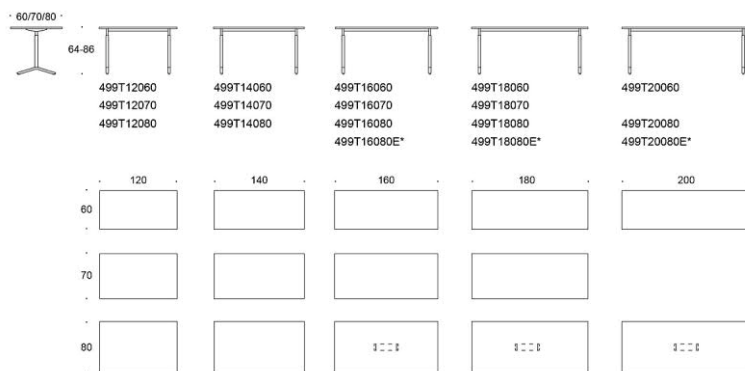

Alku T-ben

Alku bord, T-ben finns med flera olika materialval på skivan.
Manuell höjdjustering 64-86 cm, ben vita eller svarta.

Art.nr	Färg stativ	Vit laminat	Ek	Ask	Betsad ask Vit/svart	Perfect Sense	Linoleum	Högtrycks-laminat	Dekorativ laminat
Alku 120x60									
499T12060	Vitt	5150	6752	6803	6860	7784	9820	9400	7074
499T12060	Svart	4906	6508	6559	6616	7784	9576	9556	6830
Alku 140x60									
499T14060	Vitt	5319	7154	7220	7278	8094	10123	11186	7282
499T14060	Svart	5075	6910	6976	7034	7850	9879	10942	7038
Alku 160x60									
499T16060	Vitt	5514	7403	7477	7565	8257	10471	12650	7389
499T16060	Svart	5270	7159	7233	7321	8014	10227	12406	7145
Alku 180x60									
499T18060	Vitt	5641	7576	7658	7744	9021	10568	12870	7797
499T18060	Svart	5397	7332	7414	7501	8777	10324	12626	7553
Alku 200x60									
499T20060	Vitt	5756	6646	7850	7936	7425	10094	14232	6932
499T20060	Svart	5512	6402	7606	7992	7181	9850	13988	6688