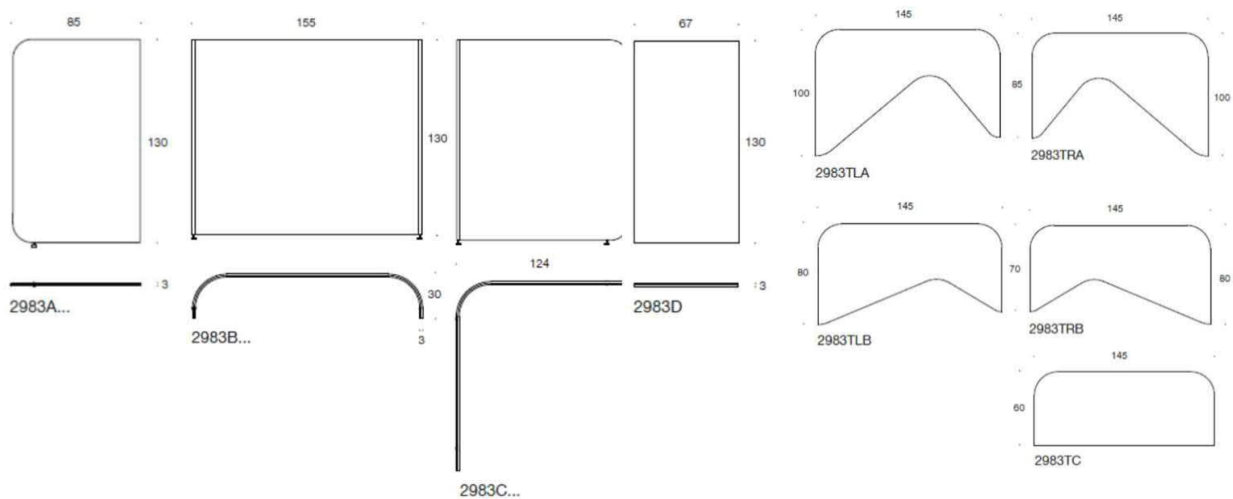

Pinta EQC

Pinta EQC finns med flera olika materialval på skivan.

El-justering 630-1280 mm.

Rektangulära pelare i vit, grå eller svart.

Art.nr	Beskrivning	Björk laminat	Grå laminat	Vit laminat	Björk	Ek	Perfect Sense	Linoleum	Högtrycks-laminat	Dekorativ laminat
EQC/1008	Pinta EQC 100x80cm									
	Vitt stativ	7617	7601	7115	9055	8691	9912	10474	12088	8074
	Grått stativ	7617	7601	7115	9055	8691	9912	10474	12088	8074
	Svart stativ	7617	7601	7115	9055	8691	9912	10474	12088	8074
EQC/1208	Pinta EQC 120x80cm									
	Vitt stativ	7972	7862	7286	9560	9134	10349	11892	12902	8995
	Grått stativ	7972	7862	7286	9560	9134	10349	11892	12902	8995
	Svart stativ	7972	7862	7286	9560	9134	10349	11892	12902	8995
EQC/1408	Pinta EQC 140x80cm									
	Vitt stativ	8154	8032	7468	10965	9265	10757	12346	13427	9142
	Grått stativ	8154	8032	7468	10965	9265	10757	12346	13427	9142
	Svart stativ	8154	8032	7468	10965	9265	10757	12346	13427	9142
EQC/1608	Pinta EQC 160x80cm									
	Vitt stativ	8327	8238	7640	11157	9454	11005	12932	15066	9229
	Grått stativ	8327	8238	7640	11157	9454	11005	12932	15066	9229
	Svart stativ	8327	8238	7640	11157	9545	11005	12932	15066	9229
EQC/1808	Pinta EQC 180x80cm									
	Vitt stativ	8618	8471	7900	11410	9979	11454	13323	15399	9595
	Grått stativ	8618	8471	7900	11410	9979	11454	13323	15399	9595
	Svart stativ	8618	8471	7900	11410	9979	11454	13323	15399	9595
EQC/2008	Pinta EQC 200x80cm									
	Vitt stativ	8868	8672	8072	11600	10214	12074	14480	16186	10008
	Grått stativ	8868	8672	8072	11600	10214	12074	14480	16186	10008
	Svart stativ	8868	8672	8072	11600	10214	12074	14480	16186	10008

Arbetsbord Tillbehör

Beskrivning	Vit	Grå	Svart
Kabelränna Wirebox 49cm	477	477	477
Kabelränna Wirebox 79 cm	546	546	546
Kabelränna Wirebox 99cm	610	610	610
Kabelränna Wirebox 119 cm	680	680	680
Kabelränna Wirebox teleskopisk 99-129 cm	941	941	941
Kabelränna Wirebox teleskopisk 99-159 cm	1010	1010	1010
Kabelränna Wirebox teleskopisk 99-179 cm	1074	1074	1074
Kabelränna Wirebox teleskopisk 119-199 cm	1144	1144	1144
Kabellock Ø79 mm	213	213	
PowerDot Ø79mm			

PodWork

Design o4i Design Studio

PodWork – Arbetsstation med skärm

Arbetsstationen PodWork är designed för koncentrations krävande arbete. PodWork är en flexibel möbel, som kan byggas på många olika sätt.

Arbetsborden finns som fasta eller med elektrisk justering som tillval.