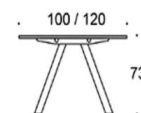

Frankie

Frankie konferensbord A-formade underrede i trä,
höjd 73 cm

Bordsskiva: vit laminat, ek, ask, betsad ask svart/vit
Perfect sense, Linoleum, HPL-laminat samt
dekorativ laminat.

Ben: ek, ask, betsad ask

Vid önskemål om andra material, storlekar och
former kontakta kundservice för offert.

823A73

Art.nr	Beskrivning	Vit laminat	Ask	Betsad Ask Svart/vit	Ek	Perfect Sense	Linoleum	Högtryck laminat	Dekorativ laminat
823A73120	Frankie A-ben D120 cm, höjd 73 cm								
	Stativ Ek	14442	16406	16460	16290	17761	21721	22350	17222
	Stativ Ask	12584	14548	14602	14431	15903	19862	20492	15364
	Stativ Ask betsad vit/svart	12764	14728	14728	14612	16083	20043	20672	15544
823A73160	Frankie A-ben D160 cm, höjd 73 cm								
	Stativ Ek	18905	21866	22062	20343	21674	25529	30278	19495
	Stativ Ask	17047	20008	20204	18485	19816	23670	28420	17637
	Stativ Ask betsad vit/svart	17227	20188	20384	18665	19996	23851	28600	17817
823A73200	Frankie A-ben D200 cm, höjd 73 cm								
	Stativ Ek	20778	23928	24159	23612	23333	30481	36473	20761
	Stativ Ask	18920	22069	22300	21754	21475	28622	34615	18903
	Stativ Ask betsad vit/svart	19100	22250	22481	21934	21665	28803	34795	19083
823A73240	Frankie A-ben D240 cm, höjd 73 cm								
	Stativ Ek	21998	26602	26908	26556	24714	34245	42391	21819
	Stativ Ask	20139	24744	25050	24698	22856	32387	40533	19961
	Stativ Ask betsad vit/svart	20320	24924	25230	24878	23036	32564	40713	20141