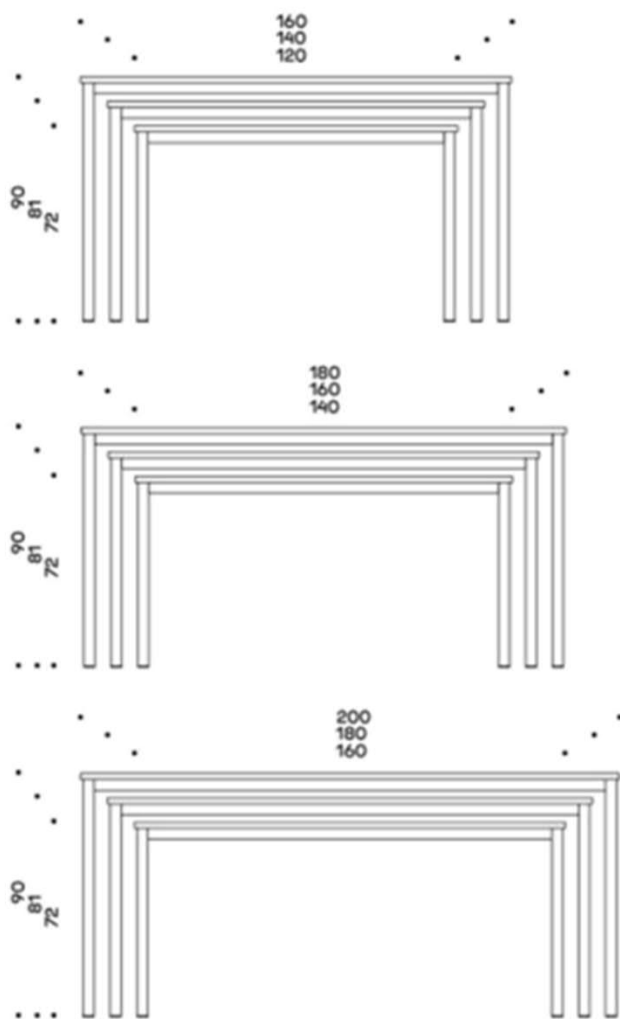

Alku I-ben

Design Iro Viljanen