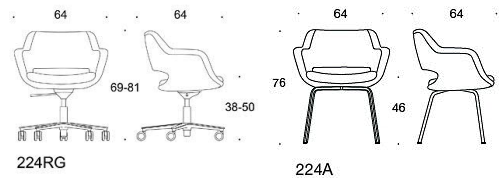

Kilta

Kilta-stolen är helklädd med armstöd och finns att få med hju eller, fyrbensstativ. Hjulstativet har en höjdjustering Mellan 43-56cm och även en tiltfunktion. Kan kläs i ett tyg och enfärgat eller i flera färger, alternativt olika tyger, på de Olika ytorna. Går att klä i olika tyg på in-och utsida samt sits.

Beskrivning	PG02	PG04	PG05	PG06	PG07	PG08	PG12
224RG							
Kilta, helklädd							
Hjulstativ							
Polerad aluminium	8487	9319	9773	10227	10832	11437	15596
Svart	7660	8492	8946	9400	10005	10610	14769
Vit	7660	8492	8946	9400	10005	10610	14769
224A							
Kilta, helklädd							
Fybensstativ							
Krom	6772	7605	8059	8512	9117	9722	13882
Svart	6772	7605	8059	8512	9117	9722	13882
Vit	6772	7605	8059	8512	9117	9722	13882