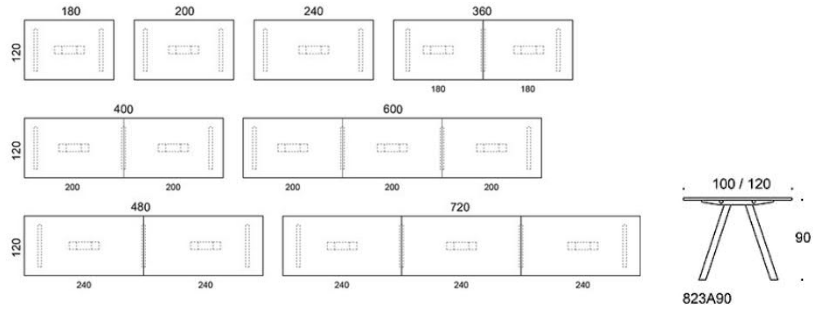

Frankie

Frankie konferensbord A-formade underrede i trä, höjd 90 cm
Bordsskiva: vit laminat, ek, ask, betsad ask svart/vit
Perfect sense, Linoleum, HPL-laminat samt dekorativ laminat.
Ben: ek, ask, betsad ask
Vid önskemål om andra material, storlekar och former kontakta kundservice för offert.

Art.nr	Beskrivning	Vit laminat	Ask	Betsad Ask Svart/vit	Ek	Perfect Sense	Linoleum	Högtryck laminat	Dekorativ laminat
823A90180120	Frankie A-ben 180x120cm, höjd 90 cm								
	Stativ Ek	16589	20096	20153	19928	18472	22518	24978	17769
	Stativ Ask	14305	17183	17869	17645	16188	20235	22695	15486
	Stativ Ask betsad vit/svart	14573	18081	18137	17912	16456	20502	22962	15754
823A90200120	Frankie A-ben 200x120cm, höjd 90 cm								
	Stativ Ek	17439	20221	20262	20056	19030	24171	26397	18073
	Stativ Ask	15156	17937	17979	17773	16746	21888	24113	15790
	Stativ Ask betsad vit/svart	15423	18205	18246	18041	17014	22155	24381	16057
823A90240120	Frankie A-ben 240x120cm, höjd 90 cm								
	Stativ Ek	17743	20839	20881	20682	20161	25033	28154	19179
	Stativ Ask	15460	18556	18598	18398	17878	22750	25871	16896
	Stativ Ask betsad vit/svart	15727	18823	18866	18666	18145	23017	26138	17164
823A90360120	Frankie A-ben 360x120cm, höjd 90 cm								
	Stativ Ek	27557	34573	34685	34236	31323	39416	44336	29919
	Stativ Ask	24133	31148	31261	30812	27898	35991	40911	26494
	Stativ Ask betsad vit/svart	24534	31549	31662	31213	28300	36392	41313	26895
823A90400120	Frankie A-ben 400x120cm, höjd 90 cm								
	Stativ Ek	29258	34821	34905	34493	32439	42722	47173	30526
	Stativ Ask	25833	31396	31480	31068	29014	39297	43748	27101
	Stativ Ask betsad vit/svart	26234	31798	31881	31469	29415	39699	44150	27502
823A90480120	Frankie A-ben 480x120cm, höjd 90 cm								
	Stativ Ek	30698	36890	36975	36575	35534	45278	51520	33571
	Stativ Ask	27273	33465	33550	33151	32109	41853	48095	30146
	Stativ Ask betsad vit/svart	27674	33867	33951	33552	32511	42254	48496	30547
823A90600120	Frankie A-ben 600x120cm, höjd 90 cm								
	Stativ Ek	42656	51001	51126	50509	47428	62853	69529	44559
	Stativ Ask	38090	46435	46560	45942	42862	58286	64963	39992
	Stativ Ask betsad vit/svart	38625	46970	47095	46477	43397	58821	65498	40527
823A90720120	Frankie A-ben 720x120cm, höjd 90 cm								
	Stativ Ek	41929	51218	51345	50745	49184	63799	73162	46238
	Stativ Ask	37362	46651	46778	46179	44617	59233	68595	41672
	Stativ Ask betsad vit/svart	37897	47186	47313	46714	45152	59767	69130	42207