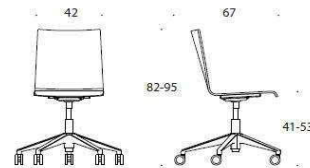

Form höjjusterbar universalstol med hjul

Måttid i sits: björk, ek, laminat vit eller svart. Alternativklädsel: utan klädsel, sits och ryggstöd i separat klädsel, helklädd. Stålv: fotkryss i polerad aluminium. Armstöd i svart plast. Finns med bromshjul.

Beskrivning	Oklädd
2805R	
Form fotkryss i polerad aluminium med hjul utan klädsel och utan armstöd	
Stomme björk	2976
Stomme ek	3204
Stomme vit	3129
Stomme svart	3120

Beskrivning	PG02	PG04	PG05	PG06	PG07	PG08	PG12
2805RC							
Form fotkryss i polerad aluminium med hjul klädd sits, utan armstöd							
Stomme björk	3638	3890	4027	4165	4348	4532	5792
Stomme ek	3866	4118	4256	4393	4577	4760	6020
Stomme vit	3791	4043	4181	4318	4501	4685	5945
Stomme svart	3781	4034	4171	4309	4492	4675	5936

Beskrivning	PG02	PG04	PG05	PG06	PG07	PG08	PG12
2805RBC							
Form fotkryss i polerad aluminium med hjul klädd sits och rygg, utan armstöd							
Stomme björk	4218	4723	4998	5273	5639	6006	8527
Stomme ek	4446	4951	5226	5501	5868	6234	8755
Stomme vit	4371	4876	5151	5426	5792	6159	8680
Stomme svart	4362	4867	5142	5417	5783	6150	8671

Beskrivning	PG02	PG04	PG05	PG06	PG07	PG08	PG12
2805RD							
Form fotkryss i polerad aluminium med hjul helklädd, utan armstöd							
	3697	4176	4438	4699	5047	5396	7791