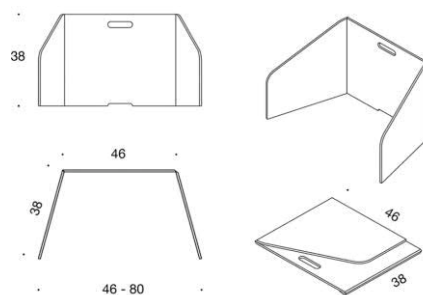

Flip

Design Iiro Viljanen

Flip – Vikbar bordsskärm

Fällbara bordsskärm Flip är lätt och enkel att flytta runt. Den bidrar med visuell avskärmning och fungerar som ett akustiskt element i rummet. Flip är tillverkad av polyester fiber från återvunna PET-flaskor. Flip är väl kompatibelt med dimensionerna på PentaGo-, Kolmio- och Salmiakki-borden.

Flip vikbar bordsskärm, komprimerad filt tillverkad av återvunna PET-flaskor.
Finns i ljus- och mörkgrå.

Beskrivning
Flipvikbar bordsskärm

Ljusgrå filt
1650

Mörkgrå filt
1650