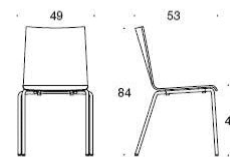

Form universalstol med fyrbensstativ

Material i sits: björk, ek, laminat (vit eller svart) Alternativ klädsel: utan klädsel, sits och rygg i separat klädsel, helklädd. Stativ: grå, krom, Inspiring Colours. Filtassar. Armstöd i svart plast