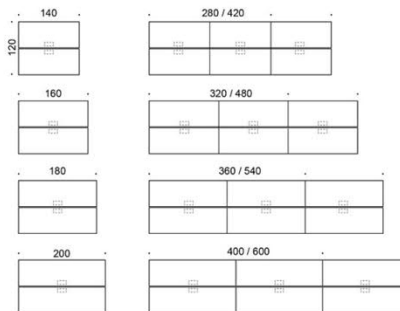

Frankie

Frankie bänkbord A-ben i trä, höjd 73 cm. Bordsskiva: vit laminat, ek, ask, betsad ask svart/vit, Perfect sense, Linoleum, HPL-laminat samt dekorativ laminat.
Stativ I trä: ek, ask, betsad ask svart/vit.
Vid önskemål om andra material, storlekar och former kontakta kundservice för offert.

Art.nr	Beskrivning	Vit laminat	Ask	Betsad Ask Svart/vit	Ek	Perfect Sense	Linoleum	Högtryck laminat	Dekorativ laminat
824A73140120B	Frankie bänkbord med A-ben 140x120 cm, höjd 73 cm,								
	Stativ Ek	15386	19187	19303	19055	20935	24992	27119	19312
	Stativ Ask	13528	17329	17445	17197	19077	23134	25261	17454
	Stativ Ask betsad vit/svart	13708	17509	17625	17377	19258	23314	25441	17634
824A73160120B	Frankie bänkbord med A-ben 160x120 cm, höjd 73 cm,								
	Stativ Ek	15720	19645	19822	19497	21207	25633	29992	19469
	Stativ Ask	13861	17787	17963	17639	19348	23775	28134	17611
	Stativ Ask betsad vit/svart	14042	17967	18144	17819	19529	23955	28314	17791
824A73180120B	Frankie bänkbord med A-ben 180x120 cm, höjd 73 cm,								
	Stativ Ek	16024	20057	20230	19894	22784	25877	30480	20336
	Stativ Ask	14165	18199	18372	18036	20926	24019	28622	18477
	Stativ Ask betsad vit/svart	14346	18379	18553	17819	21106	24199	28802	18658
824A73200120B	Frankie bänkbord med A-ben 200x120 cm, höjd 73 cm,								
	Stativ Ek	16305	20493	20665	18085	19643	24981	33257	18657
	Stativ Ask	14447	18634	18807	16227	17785	23123	31399	16799
	Stativ Ask betsad vit/svart	14627	18815	18987	16407	17965	23303	31579	16979
824A73280120B	Frankie bänkbord med A-ben 280x120 cm, höjd 73 cm,								
	Stativ Ek	25615	33218	33449	32954	36715	44828	49081	33467
	Stativ Ask	22828	30431	30662	30166	33928	42041	46294	30680
	Stativ Ask betsad vit/svart	23099	30702	30933	30437	34198	42312	46564	30950
824A73320120B	Frankie bänkbord med A-ben 320x120 cm, höjd 73 cm,								
	Stativ Ek	26283	34135	34487	33838	37257	46110	54828	33782
	Stativ Ask	23496	31347	31700	31051	34470	43323	52041	30995
	Stativ Ask betsad vit/svart	23766	31618	31970	31321	34740	43593	52311	31266
824A73360120B	Frankie bänkbord med A-ben 360x120 cm, höjd 73 cm,								
	Stativ Ek	26891	34958	35305	34632	40412	46598	55805	35515
	Stativ Ask	24104	32171	32518	31844	37625	43811	53017	32728
	Stativ Ask betsad vit/svart	24374	32441	32788	32115	37895	44081	53288	32998
824A73400120B	Frankie bänkbord med A-ben 400x120 cm, höjd 73 cm,								
	Stativ Ek	27454	35829	36174	31013	34130	44806	61358	32158
	Stativ Ask	24666	33042	33387	28226	31342	42019	58571	29371
	Stativ Ask betsad vit/svart	24937	33312	33657	28496	31613	42289	58841	29641