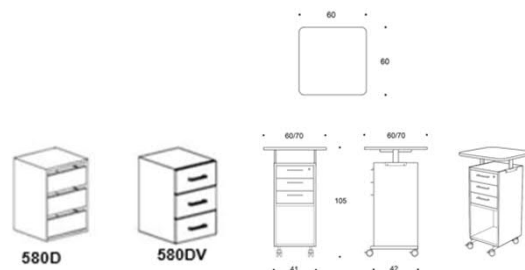

Combo – skåp med bordsskiva

Det mobile skåpet Combo med bordsskiva passer perfekt som hjälpbord till lärare och är ett praktiskt val för mindre förvaringsbehov i lärandemiljö

Beskrivning	Vit	Grå	Björk	Ek	Ask	Ask vit	Ask svart	Beige
Combo skåp 41x42x90 Utan topskiva	2174							
Combo skåp 41x42x128 Utan topskiva	2505							
Combo skåp 41x42x105 Fyrkantig topskiva med rundade horn	4173	4322	5515	5249				
Tillbehör								
Extra hyllplan med indrag	78							
Extra hyllplan utan indrag	122							
Lådsats, handtag	1603			2065				1704
Lådsats drag	1423