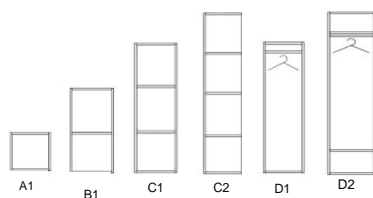

Capa

Stommen finns i vit eller svart, sockel 22 mm, 100 mm eller benställning 100 mm

Art.nr	Stomme	Vit	Svart
A1/Sockel 22mm		1105	1320
A1/Ben 100mm		1528	1743
A1/Sockel 100mm		2503	2596
B1/Sockel 22mm		1414	1615
B1Ben100mm		1836	2037
B1/Sockel 100mm		2812	2890
C1/Sockel 22mm		1606	1933
C1/Ben 100mm		2028	2356
C1/Sockel 100mm		3004	3210
C2/Sockel 22mm		1701	2146
C2/Ben 100mm		2124	2569
C2/Sockel 100mm		3099	3422
D1/Sockel 22mm		1678	2006
D1/Ben 100mm		2101	2429
D1/sockel100mm		3076	3282
D2/Sockel 22mm		1938	2425
D2/Ben 100mm		2360	2870
D2/Sockel 100mm		3381	3723
E2/Sockel 22mm		1501	1676
E2/Ben 100mm		1924	2099
E2/Sockel 100mm		2899	2952
F2/Sockel 22mm		1924	2133
F2/Ben 100 mm		2535	2744
F2/Sockel 100 mm		3568	3718