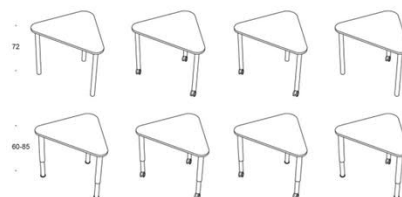

Pinta Triangle

Pinta elevbord. Stativ med 3 ben, manuell höjjustering 60-85 cm.
Bordsskiva i vit, björk eller grå laminat, björk, ek, perfect sense, linoleum, HPL-laminat
Samt dekorativ laminat. Stativ finns i vitt eller svart.
Ben med hjul finns som tillval. Antingen 1st, 2st eller 3st. Fast höjd 72cm finns som tillval.

Art.nr	Beskrivning	Vit laminat	Björk laminat	Grå laminat	Björk	Perfect Sense	Linoleum	Högtryck laminat	Dekorativ laminat	Color laminat
49666T72	Pinta Triangle, 90x78x78cm, Höjjustering 60-85cm, Utan hjul									
	Stativ vit	4815	5106	5115	6335	5482	7502	6512	5168	6683
	Stativ svart	3410	3701	3710	4930	4076	6097	5107	3762	5277
49222T72	Pinta Triangle, 90x78x78cm, Fast höjd 72cm, Utan hjul									
	Stativ vit	3832	4123	4132	5352	4499	6519	5529	4185	5700
	Stativ Svart	2523	2814	2823	4042	3189	5210	4220	2875	4390

Tillbehör

Fastben med höjd 72 cm
Fasthöjd med 1, 2 eller 3 hjul

Höjreglaraben 60-86 cm
Höjreglaraben med 1, 2 eller 3 hjul