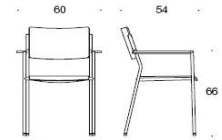

Form universalstol

Materia i sits: björk, ek, lamina (vit eller svart). Alternativ klädsel: utan klädsel, klädd sits och rygg
Stativ: grå, krom. Armstöd: svart plast