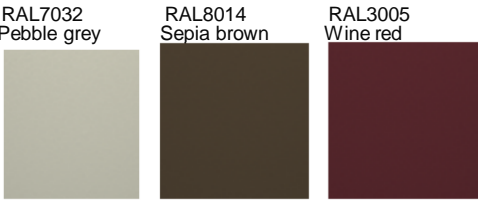

Inspiring Colours - Metall