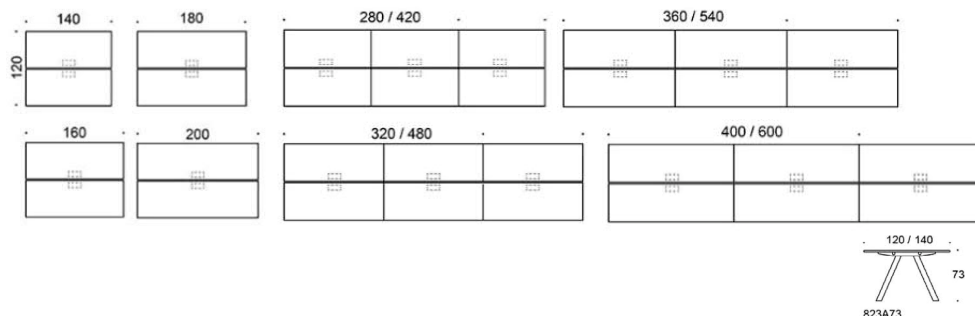

Vid önskemål om andra material, storlekar och former kontakta kundservice för offert.

Frankie

Frankie bänkbord A-ben i metall, höjd 73 cm. Bordsskiva: vit laminat, ek, ask, betsad ask svart/vit, Perfect sense, Linoleum, HPL-laminat samt dekorativ laminat
Ben: vit, svart eller Inspiring Colours

Art.nr	Beskrivning	Vit laminat	Ask	Betsad Ask Svart/vit	Ek	Perfect Sense	Linoleum	Högtryck laminat	Dekorativ laminat
823A73140120B	Frankie bänkbord med A-ben 140x120 cm, höjd 73 cm,								
	Stativ vit	11264	15066	15181	14933	16814	20871	22977	15348
	Stativ svart	12157	15959	16074	15826	17707	21764	23890	16272
823A73160120B	Frankie bänkbord med A-ben 160x120 cm, höjd 73,								
	Stativ vit	11598	15524	15700	15367	17085	21512	25870	15348
	Stativ svart	15523	16449	16625	16300	18010	22436	26795	16272
823A73180120B	Frankie bänkbord med A-ben 180x120 cm, höjd 73,								
	Stativ vit	11902	15935	16109	15772	18662	21755	26359	16214
	Stativ svart	12856	16889	17062	16726	19616	22709	27312	17168
823A73200120B	Frankie bänkbord med A-ben 200x120 cm, höjd 73,								
	Stativ vit	12183	16371	16544	13963	15521	20859	29135	14535
	Stativ svart	13176	17364	17537	14956	16514	21852	30129	15529
823A73280120B	Frankie bänkbord med A-ben 280x120 cm, höjd 73,								
	Stativ vit	19433	27063	27267	26771	30532	38646	42899	27285
	Stativ svart	21219	28822	29053	28557	32319	40432	44685	29071
823A7320120B	Frankie bänkbord med A-ben 320x120 cm, höjd 73,								
	Stativ vit	20101	27952	28304	27656	31075	39928	48646	27600
	Stativ svart	21950	29802	30154	29506	32924	41778	50495	29450
823A73360120B	Frankie bänkbord med A-ben 360x120 cm, höjd 73,								
	Stativ vit	20708	28776	29122	28449	34230	40416	49622	29332
	Stativ svart	22616	30683	31030	30356	36137	42323	51530	31240
823A73400120B	Frankie bänkbord med A-ben 400x120 cm, höjd 73,								
	Stativ vit	21271	29646	29992	24831	27947	38623	55176	25976
	Stativ svart	23257	31633	31978	26817	29933	40610	57162	27962