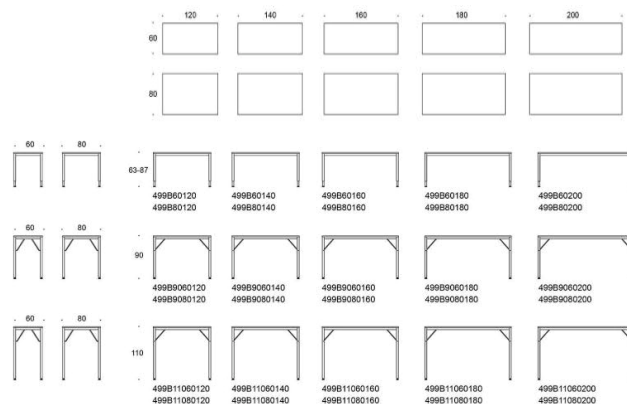

Alku I-ben

Alku I-ben i metall, bordsskivor finns i flera olika materialval. Finns i fem olika höjder höjdjustering 63-87 cm och fast höjd 72 cm, 81 cm, 90 cm och 105 cm. Bordets form är designad att vara så enkel som möjligt inte ens höjdjusteringsmekanismen döljs. Stativ finns i vit, svart och inspiering colours.

Art.nr	Bordsskiva	Vit laminat	Ek	Ask	Betsad ask Vit/svart	Perfect Sense	Linoleum	Högtrycks-laminat	Dekorativ laminat
Alku bord 180x80 cm, med I-ben									
499B80180	Alku 180x80, ben vita, justerb. höjd 63-87cm	5504	7582	8324	8376	9057	10926	13003	7199
499B7280180	Alku 180x80, ben vita, höjd 72 cm	6285	8363	9104	9157	9838	11707	13784	7979
499B9080180	Alku 180x80, ben vita, höjd 81cm	9733	11812	12553	12605	13287	15155	17232	11428
499B11080180	Alku 180x80, ben vita, höjd 90cm	9761	11840	12581	12633	13315	15183	17260	11456
Alku bord 180x80 cm, med I-ben, svarta									
499B80180	Alku 180x80, ben svarta, justerb. höjd 63-87 cm	5465	7543	8285	8337	9018	10887	12964	7160
499B80180	Alku 180x80, ben svarta, höjd 72 cm	6284	8362	9104	9156	9837	11706	13783	7979
499B9080180	Alku 180x80, ben svarta, höjd 81cm	9732	11811	12552	12605	13286	15145	17232	11427
499B9080180	Alku 180x80, ben svarta, höjd 90cm	9761	11839	12581	12633	13314	15183	17260	11456
Alku bord 200x80 cm, med I-ben									
499B80200	Alku 200x80, ben vita, justerb. höjd 63-87cm	5672	7815	8483	8534	9674	12081	13787	7608
499B7280200	Alku 200x80, ben vita, höjd 72 cm	6453	8596	9264	9315	10455	12862	14568	8389
499B9080200	Alku 200x80, ben vita, höjd 81cm	9908	12051	12719	12770	13911	16317	18023	11844
499B11080200	Alku 200x80, ben vita, höjd 90cm	9936	12079	12748	12799	13939	16345	18051	11872
Alku bord 200x80 cm, med I-ben, svarta									
499B80200	Alku 200x80, ben svarta, justerb. höjd 63-87 cm	5633	7776	8444	8495	9636	12042	13748	7569
499B80200	Alku 200x80, ben svarta, höjd 72 cm	6452	8595	9263	9314	10455	12861	14567	8388
499B9080200	Alku 200x80, ben svarta, höjd 90 cm	9908	12051	12719	12770	13910	16317	18022	11844
499B9080200	Alku 200x80, ben svarta, höjd 105 cm								
Alku bord Ø105 cm, med I-ben									
499B105	Alku , rund 105 cm ben vita, just höjd 63-87 cm	5479	7161	7255	7310	8642	12174	13191	8021
499B72105	Alku , rund 105 cm ben vita, fast höjd 72 cm	6260	7942	8036	8091	9423	12955	13972	8802
Alku bord Ø105 cm, med I-ben, svarta									
499B105	Alku , rund 105 cm ben svarta, just höjd 63-87 cm	5441	7123	7217	7272	8604	12136	13153	7983
499B72105	Alku , rund 105 cm ben svarta, fast höjd 72 cm	6260	7942	8036	8091	9423	12955	13972	8802
Alku bord Ø120 cm, med I-ben									
499B120	Alku , rund 120 cm ben vita, just höjd 63-87 cm	5425	7272	7389	7443	8744	12704	13333	8205
499B72120	Alku , rund 120 cm, ben vita, fast höjd 72 cm	6206	8053	8170	8224	9525	13484	14114	8985
Alku bord Ø120 cm, med I-ben, svarta									
499B120	Alku , rund 120 cm ben svarta, just höjd 63-87 cm	5387	7234	7351	7405	8706	12665	13295	8166
499B72120	Alku , rund 120 cm, ben svarta, fast höjd 72 cm	6206	8053	8170	8224	9525	13484	14114	8985