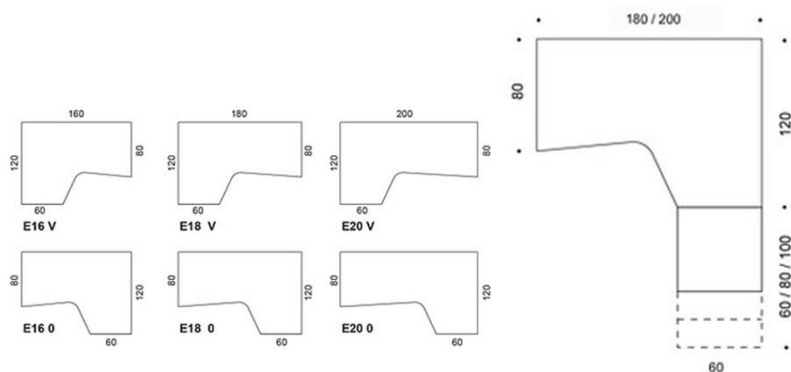

Pinta S&S

Pinta S&S sitt och ståbord finns med flera olika materialval på skivan. Stativet är i stål, epoxilack i vit, svart eller grå. Elhöjdjustering, 640-1290 mm. Standard handkontroll, rektangulär pelare.