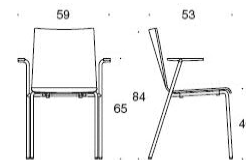

Form universalstol fyrbensstativ

Material i sits: björk, bok, ek, laminat (vit eller svart) Alternativ klädsel: utan klädsel, sits och rygg i separat klädsel, helklädd. Stativ: grå, krom, Inspiring Colours. Filttassar. Armstöd i svart plast

Beskrivning	Oklädd
2806A Form fyrbensstativ utan klädsel Med armstöd, stativ grå	
Stomme björk	2693
Stomme ek	2921
Stomme vit	2846
Stomme svart	2837