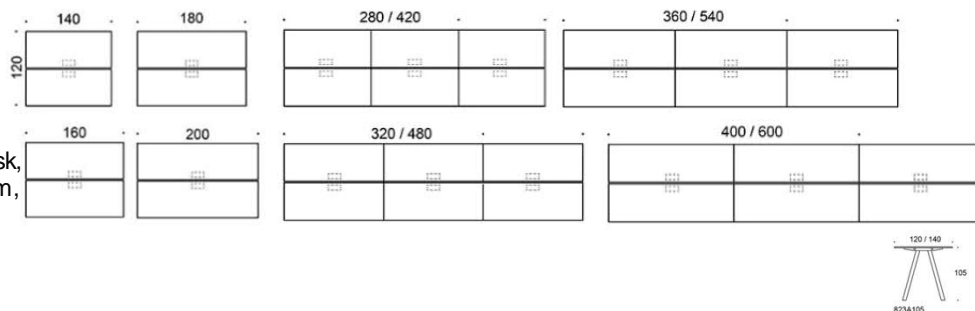

Vid önskemål om andra material, storlekar och former kontakta kundservice för offert.

Frankie

Frankie bänkbord A-ben i metall, höjd 105cm. Bordsskiva: vit laminat, ek, ask, betsad ask svart/vit, Perfect sense, Linoleum, HPL-laminat samt dekorativ laminat

Ben: vit, svart eller Inspiring Colours

Art.nr	Beskrivning	Vit laminat	Ask	Betsad Ask Svart/vit	Ek	Perfect Sense	Linoleum	Högtryck laminat	Dekorativ laminat
823A105140120B	Frankie bänkbord med A-ben 140x120cm, höjd 105 cm,								
	Stativ vit	11877	15679	15794	15546	17427	21484	23610	15961
	Stativ svart	12770	16572	16687	16439	18320	22377	24503	16885
823A105160120B	Frankie bänkbord med A-ben 160x120cm, höjd 105,								
	Stativ vit	12211	16137	16313	15989	17698	22125	26483	15961
	Stativ svart	13136	17062	17238	16913	18623	23049	27408	16885
823A105180120B	Frankie bänkbord med A-ben 180x120cm, höjd 105,								
	Stativ vit	12515	16548	16722	16385	19275	22368	26972	16827
	Stativ svart	13469	17502	17675	17339	20229	23322	27925	17781
823A105200120B	Frankie bänkbord med A-ben 200x120cm, höjd 105,								
	Stativ vit	12796	16984	17157	14576	16134	21472	29748	15148
	Stativ svart	13789	17977	18150	15569	17127	22465	30742	16142
823A105280120B	Frankie bänkbord med A-ben 280x120cm, höjd 105,								
	Stativ vit	20352	27955	28186	27691	31452	39565	43818	28204
	Stativ svart	22139	29742	29973	29477	33238	41352	45605	29991
823A10520120B	Frankie bänkbord med A-ben 320x120cm, höjd 105,								
	Stativ vit	21020	28872	29224	28575	31994	40847	49565	28519
	Stativ svart	22870	30721	31074	30425	33844	42697	51415	30369
823A105360120B	Frankie bänkbord med A-ben 360x120cm, höjd 105,								
	Stativ vit	21628	29695	30042	29369	35149	41335	50542	30252
	Stativ svart	23535	31603	31949	31276	37056	43242	52449	32159
823A105400120B	Frankie bänkbord med A-ben 400x120cm, höjd 105,								
	Stativ vit	22191	30566	30911	25750	28867	39543	56095	26895
	Stativ svart	24177	32552	32898	27736	30853	41529	58081	28881