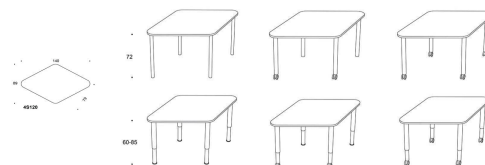

Salmiakki

Design Iiro Viljanen

Salmiakki - Elev- och grupparbetsbord

Salmiakki – Elev- och grupparbetsbord

Skolbordet Salmiakki är väldigt mångsidigt med plats för upp till fyra olika elever. Borden kan formas till olika kombinationer och passar bra för såväl individuellt arbete som par – och grupparbete. Finns med höjdjustering eller fast höjd, med eller utan hjul.

Salmiakki

Salmiakki bordsskiva finns med flera olika materialval på skivan. Stativ med 4 ben i vit eller svart. Fast höjd 72 cm. Går att få med 2 eller 4 st hjul som tillval.

Art.nr	Beskrivning	Björk laminat	Vit laminat	Grå laminat	Björk	Perfect Sense	Linoleum	Högtryck laminat	Dekorativ laminat	Color laminat
4S120	Salmiakki, manuell höjdjustering 60-85 cm, Utan hjul									
	Stativvit	7672	7546	7010	10298	8287	10190	10284	7679	10625
	Stativsvart	5798	5672	5136	8424	6413	8316	8410	5805	8751
4S1200/72	Salmiakki, fast höjd 72 cm Utan hjul									
	Stativvit	6361	6235	5699	8987	6976	8879	8973	6368	9314
	Stativsvart	4615	4489	3954	7241	5230	7133	7228	4622	7568