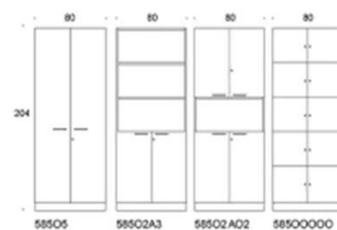

Combo

Combo Skåp med slagdörrar, inkl lås, vit/svarta handtag, djup 44 cm. Stomme och hyllor: Vit. Hyllplan flyttbara

Combo skåp med hjulstativ

Stomme och hyllor: Vitt melamin

Lådfronter: Ek och vitt eller beige melamin

Bordsskiva: Vit eller grå laminat, björk, ek, ask eller betsad ask(Svart eller vit)

Konsoler: Vit

Stativ: Vit eller svartmålat med hjul

Beskrivning	Vit	Svart	Vit, Ek dörr	Svart, Ek dörr	Svart, beige dörr	Vit, beige dörr
58505						
Sockel 58505	4275	4971	7997	8531	5443	4909
Benstativ 585FO5	4443	5192	8164	8751	5663	5076
58502A3						
Sockel 58502A3	3813	4792	6393	6926	5018	4484
Benstativ 585FO2A3	3980	5012	6560	7147	5238	4651
58502A02						
Sockel 58502A02	4717	6085	8537	9071	7135	6601
Benstativ 585FO2A02	4884	6306	8705	9292	7355	6768
58500000						
Sockel 58500000	7935	11158	16453	17414	14939	13979
Benst 585FO0000	8663	11939	17181	18195	15720	14707