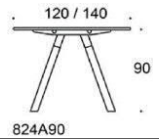

Frankie

Frankie bänkbord A-ben i trä, höjd 90 cm. Bordsskiva: vit laminat, ek, ask, betsad ask svart/vit, Perfect sense, Linoleum, HPL-laminat samt dekorativ laminat. Stativ i trä: ek, ask, betsad ask svart/vit. Vid önskemål om andra material, storlekar och former kontakta kundservice för offert.

Art.nr	Beskrivning	Vit laminat	Ask	Betsad Ask Svart/vit	Ek	Perfect Sense	Linoleum	Högtryck laminat	Dekorativ laminat
824A90140120B	Frankie bänkbord med A-ben 140x120 cm, höjd 90 cm,								
	Stativ Ek	16313	20115	20230	19982	21863	25920	28046	20239
	Stativ Ask	14030	17832	17947	17699	19580	23637	25763	17956
	Stativ Ask betsad vit/svart	14298	18099	18215	17967	19847	23904	26030	18223
824A90160120B	Frankie bänkbord med A-ben 160x120 cm, höjd 90 cm,								
	Stativ Ek	16647	20573	20749	20452	22134	26561	30920	20397
	Stativ Ask	14364	18290	18466	18142	19851	24278	28637	18114
	Stativ Ask betsad vit/svart	14631	18557	18733	18409	20118	24545	28904	18381
824A90180120B	Frankie bänkbord med A-ben 180x120 cm, höjd 90 cm,								
	Stativ Ek	16951	20985	21158	20821	23712	26805	31408	21263
	Stativ Ask	14668	18702	18875	18538	21429	24521	29125	18980
	Stativ Ask betsad vit/svart	14935	18969	19142	18806	21696	24789	29392	19247
824A90200120B	Frankie bänkbord med A-ben 200x120 cm, höjd 90 cm,								
	Stativ Ek	17232	21420	21593	19012	20570	25909	34185	19585
	Stativ Ask	14949	19137	19310	16729	18287	23625	31902	17302
	Stativ Ask betsad vit/svart	15217	19408	19577	16996	18555	23893	32169	17569
824A90280120B	Frankie bänkbord med A-ben 280x120 cm, höjd 90 cm,								
	Stativ Ek	27007	34610	34841	34345	38160	46220	50473	34859
	Stativ Ask	23582	31185	31416	30920	34618	42795	47048	31434
	Stativ Ask betsad vit/svart	27674	35526	35878	35230	38649	47502	56220	35174
824A90320120B	Frankie bänkbord med A-ben 320x120 cm, höjd 90 cm,								
	Stativ Ek	27674	35526	35878	35230	38649	47502	56220	35174
	Stativ Ask	24250	32101	32454	31805	35224	44077	52795	31749
	Stativ Ask betsad vit/svart	24651	32502	32855	32206	35625	44478	53196	32150
824A90360120B	Frankie bänkbord med A-ben 360x120 cm, höjd 90 cm,								
	Stativ Ek	28282	36350	36696	36023	41804	47989	57196	36906
	Stativ Ask	24858	32925	33271	32598	38379	44565	53771	33482
	Stativ Ask betsad vit/svart	25259	33326	33673	32999	38780	44966	54172	33883
824A90400120B	Frankie bänkbord med A-ben 400x120 cm, höjd 90 cm,								
	Stativ Ek	28845	37220	37566	32405	35521	46197	62750	33550
	Stativ Ask	25420	33796	34141	28980	32096	42773	59325	30125
	Stativ Ask betsad vit/svart	25821	34197	34542	29381	32497	43174	59726	30526