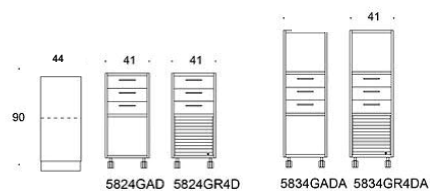

Combo

Combo Skåp med slagdörrar, inkl lås, vit/svarta handtag, djup 44 cm. Stomme och hyllor: Vit. Hyllplan flyttbara

Combo skåp med hjulstativ

Stomme och hyllor: Vitt melamin

Lådfronter: Ek och vitt eller beige melamin

Bordsskiva: Vit eller grå laminat, björk, ek, ask eller betsad ask(Svart eller vit)

Konsoler: Vit

Stativ: Vit eller svartmålat med hjul

Beskrivning	Vit	Svart	Vit, Ek dörr	Svart, Ek dörr	Svart, beige dörr	Vit, beige dörr
58505						
Sockel 58505	4275	4971	7997	8531	5443	4909
Benstativ 585FO5	4443	5192	8164	8751	5663	5076
58502A3						
Sockel 58502A3	3813	4792	6393	6926	5018	4484
Benstativ 585FO2A3	3980	5012	6560	7147	5238	4651
58502A02						
Sockel 58502A02	4717	6085	8537	9071	7135	6601
Benstativ 585FO2A02	4884	6306	8705	9292	7355	6768
58500000						
Sockel 58500000	7935	11158	16453	17414	14939	13979
Benst 585FO0000	8663	11939	17181	18195	15720	14707