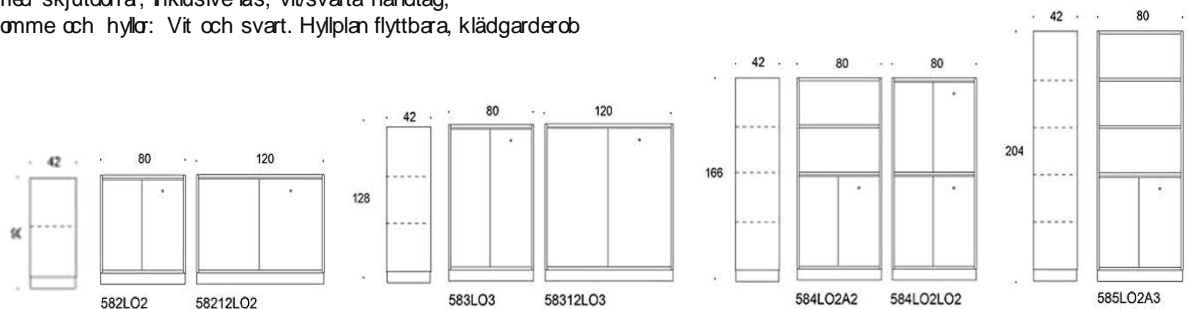

Combo

Combo Skåp med skjutdörrar, inklusive lås, vit/svarta handtag,
djup 42cm. Stomme och hyllor: Vit och svart. Hyllplan flyttbara, klädgarderob

Beskrivning	Vit	Svart	Vit, Ek dörr	Svart, Ek dörr	Svart, beige dörr	Vit, beige dörr
Artnr						
582LO2						
Sockel 582LO2	3743	5223	5204	5710	4970	4463
Benstativ 582FLO2	4340	5440	5932	6492	5750	5191
Högt metallstativ	4268	5430	5859	6481	5740	5119
Hjul 582GLO2	4672	5834	6263	6885	6145	5523
58212LO2						
Sockel 5812LO2	4577	6270	6102	6684	6045	5463
Benstativ 5812FLO2	4780	5946	6295	6943	6304	5656
Högt metallstativ	4994	6223	6509	7220	6581	5870
Hjul 5812GLO2	5104	6333	6619	7331	6691	5980
583LO3						
Sockel 583LO3	4439	5988	5804	6703	5904	5004
Benstativ 583FLO3	5036	6205	6532	7484	6685	5732
Högt metallstativ	4963	6195	6459	7474	6675	5660
Hjul 583GLO3	5368	6599	6864	7879	7079	6064
58312LO3						
Sockel 58312LO3	5304	7363	7304	8103	8573	7773
Benstativ 58312FLO3	5507	7040	7496	8362	8832	7966
Högt metallstativ	5721	7317	7711	8639	9108	8180
Hjul 58312GLO3	5832	7427	7821	8749	9219	8291
584LO2A2						
Sockel 584LO2A2	4575	6144	6035	6631	5891	5295
Benstativ 584FLO2A2	5172	6361	6763	7412	6672	6023
584LO2LO2						
Sockel Vit 584LO2LO2	6157	8658	9208	10196	8716	7728
Benstativ 584FLO2LO2	6754	8875	9936	10977	9496	8456
585LO2A3						
Sockel Vit 585LO2A3	4787	6675	6247	7161	6421	5507
Benstativ 585FLO2A3	5384	6891	6975	7942	7202	6235