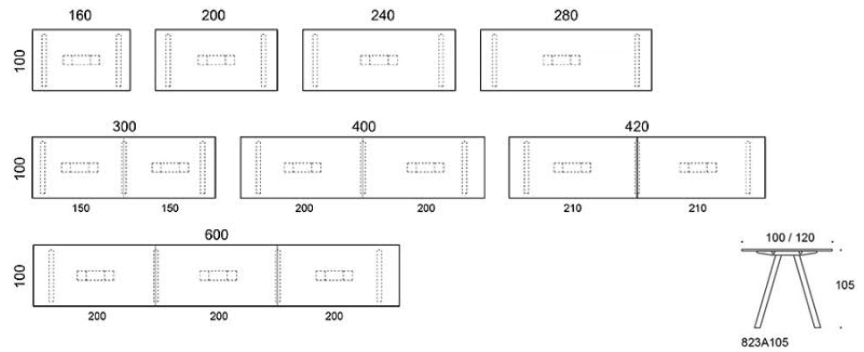

Frankie

Frankie konferensbord A-formade underrede i trä, höjd 105 cm
 Bordsskiva: vit laminat, ek, ask, betsad ask svart/vit
 Perfect sense, Linoleum, HPL-laminat samt dekorativ laminat.

Ben: ek, ask, betsad ask
 Vid önskemål om andra material, storlekar och former kontakta kundservice för offert.