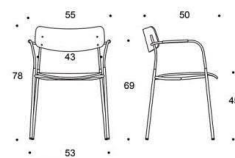

100% återvunnen plast: Svart/vit/grön/greige

Ella klädd, med korta armstöd fyrbensstativ
Svart/vit
RAL-färg

4018
4041

Ella universalstol med fyrbensstativ

Långa armstöd

Beskrivning	Betsad	Ek	Ask	Valnöt
 <p>744553 Ella oklädd med långa armstöd fyrbensstativ Svart/vit RAL-färg</p>	6083	6145	5988	6228
	6335	6397	6240	6480