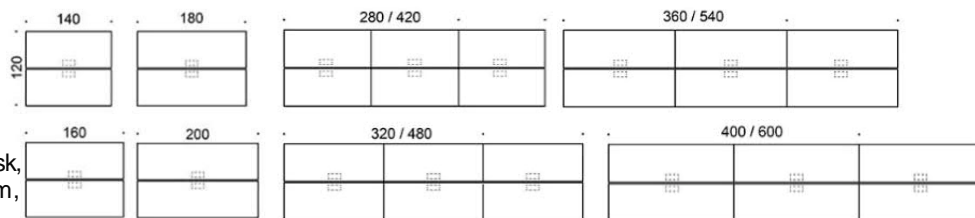

Vid önskemål om andra material, storlekar och former kontakta kundservice för offert.

Frankie

Frankie bänkbord A-ben i metall, höjd 105cm. Bordsskiva: vit laminat, ek, ask, betsad ask svart/vit, Perfect sense, Linoleum, HPL-laminat samt dekorativ laminat

Ben: vit, svart eller Inspiring Colours

Art.nr	Beskrivning	Vit laminat	Ask	Betsad Ask Svart/vit	Ek	Perfect Sense	Linoleum	Högtryck laminat	Dekorativ laminat
823A105420120B	Frankie bänkbord med A-ben 420x120 cm, höjd 105,								
	Stativ vit	30333	41738	42084	41340	46982	59153	65532	42111
	Stativ svart	33013	44417	44764	44020	49662	61832	68211	44790
823A105480120B	Frankie bänkbord med A-ben 480x120 cm höjd 105,								
	Stativ vit	31335	43112	43640	42667	47796	61076	74152	42584
	Stativ svart	34109	45887	46415	45442	50570	63850	76927	45358
823A105540120B	Frankie bänkbord med A-ben 540x120 cm, höjd 105,								
	Stativ vit	32246	44347	44867	43857	52528	61807	75617	45183
	Stativ svart	35108	47208	47728	46719	55389	64668	78478	48044
823A105600120B	Frankie bänkbord med A-ben 600x120 cm, höjd 105,								
	Stativ vit	33090	45653	46171	38430	43104	59119	83947	40147
	Stativ svart	36070	48633	49151	41409	46084	62098	86927	43127