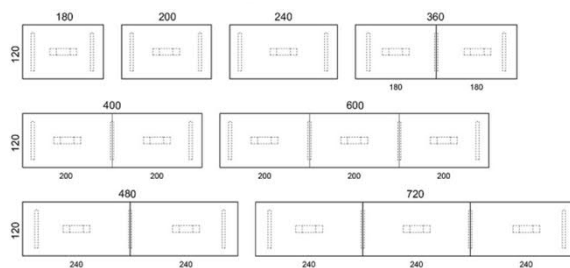

Frankie

Frankie konferensbord T-ben i metall, höjd 73 cm
Bordsskiva: vit laminat, ek, ask, betsad ask svart/vit,
Perfect sense, Linoleum, HPL-laminat samt
dekorativ laminat.

Ben: vit, svart eller Inspiring Colours

Vid önskemål om andra material, storlekar och
former kontakta kundservice för offert.

822T73

Art.nr	Beskrivning	Vit laminat	Ask	Betsad Ask Svart/vit	Ek	Perfect Sense	Linoleum	Högtryck laminat	Dekorativ laminat
822T73180120	Frankie T-ben 180x120 cm, höjd 73 cm, Stativ vit	13106	16614	16670	16446	14989	19035	21496	14287
	Stativ svart	14060	17568	17624	17399	15943	19989	22449	13674
822T73200120	Frankie T-ben 200x120 cm, höjd 73 cm, Stativ vit	13956	16738	16780	16574	15547	20689	22914	14590
	Stativ svart	14950	17731	17773	17567	16540	21682	23907	14017
822T73240120	Frankie T-ben 240x120 cm, höjd 73 cm, Stativ vit	14260	17357	17399	17199	16679	21550	24671	15697
	Stativ svart	15276	18372	18414	18215	17694	22566	25687	16712
822T73360120	Frankie T-ben 360x120 cm, höjd 73 cm, Stativ vit	22369	29385	29497	29048	26135	34227	39148	24731
	Stativ svart	24277	31292	31405	30956	28042	36135	41056	26638
822T73400120	Frankie T-ben 400x120 cm, höjd 73 cm, Stativ vit	24070	29633	29716	29305	27251	37534	41985	24338
	Stativ svart	26056	31619	31703	31291	29237	39520	43971	27324
822T74800120	Frankie T-ben 480x120 cm, höjd 73 cm, Stativ vit	25510	31702	31787	31387	30346	40090	46331	28383
	Stativ svart	27523	33715	33800	33400	32359	42103	48344	30396
822T73600120	Frankie T-ben 600x120 cm, höjd 73 cm, Stativ vit	35699	44043	44168	43551	40470	55895	62571	37601
	Stativ svart	38700	47054	47170	46553	43472	58897	65573	40603
822T73720120	Frankie T-ben 720x120 cm, höjd 73 cm, Stativ vit	34971	44260	44387	43787	42226	56841	66208	39280
	Stativ svart	37981	47270	47397	46798	45236	59851	69214	42291