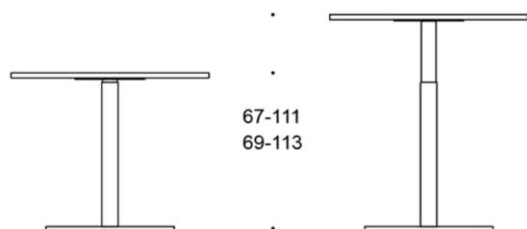

Spot

Skivan finns i vit, björk, grå laminat, ek, björk, perfect sense, linoleum, HPL-laminat, samt dekorativ laminat.

Stativet finns i vitt och svart och har en manuellt justerbar gaspelare med höjdjustering:

stativ med hjul 69-113 cm, stativ med glidknappar 67-111 cm.

Art.nr	Beskrivning	Vit laminat	Björk laminat	Grå laminat	Björk	Ek	Perfect Sense	Linoleum	Högtryck laminat	Dekorativ laminat	
494Y70											
	Spot hjälpbord Ø70 cm										
	Med hjul	Vitt	11904	12081	12011	13247	13028	14815	16235	16734	14529
		Svart	11904	12081	12011	13247	13028	14815	16235	16734	14529
494Y85											
	Spot hjälpbord Ø85 cm										
	Med hjul	Vitt	12103	12358	12287	13727	13422	15736	16502	17157	14611
		Svart	12103	12358	12287	13727	13422	15736	16502	17157	14611
4940705											
	Spot hjälpbord 70x50										
	Med hjul	Vitt	11540	12195	12089	13199	13034	13973	13866	14335	13790
		Svart	11540	12195	12089	13199	13034	13973	13866	14335	13790