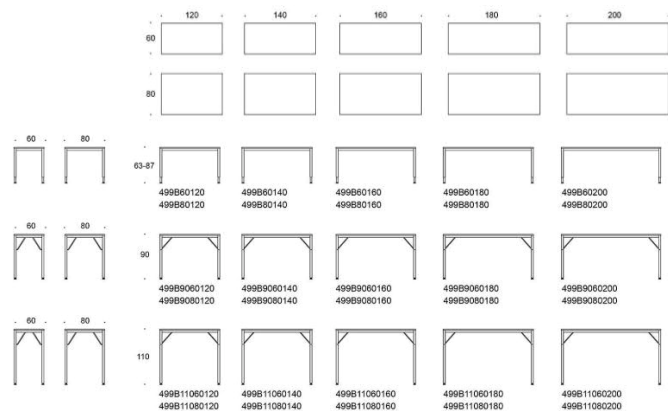

Alku I-ben

Design Iiro Viljanen

Alku – Universalbord med I-ben

Alku-bordet med I-ben i metall passar med sina enkla och rena linjer lika bra hemma som på kontoret. Det finns i tre olika höjder: höjjustering 63-87cm och fast höjd 90 och 110cm. Bordets form är designad att vara så enkel som möjligt, inte ens höjjusteringsmekanismen döljs.

Alku I-ben

Alku I-ben finns med flera olika materialval på skivan. Det finns i fem olika höjder, höjdjustering 63-87 cm och fast höjd 72 cm, 81 cm, 90 cm och bordets form är designad för att vara så enkel som möjligt, inte ens höjdjusteringsmekanismen döljs. Stativ finns i vit, svart och inspiering colours.

Alku I-ben

Alku I-ben i metall, bordsskivor finns i flera olika materialval. Finns i fem olika höjder höjjustering 63-87 cm och fast höjd 72 cm, 81 cm, 90 cm och 105 cm. Bordets form är designad att vara så enkel som möjligt inte ens höjjusteringsmekanismen döljs. Stativ finns i vit, svart och inspiering colours.