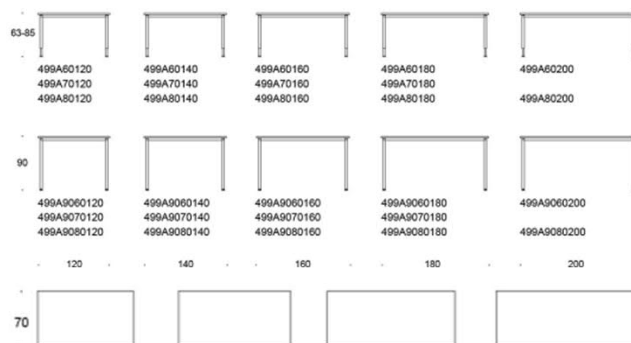

Alku A-ben

Alku A-bens bord finns med flera olika materialval på skivan.
Manuell höjdjustering 63-68 cm eller fast höjd 90cm. Ben vita eller svarta, vita skruvar för höjdjustering.

Art.nr	Färg stativ	Vit laminat	Ek	Ask	Betsad ask Vit/svart	Perfect Sense	Linoleum	Högtrycks-laminat	Dekoratitiv laminat
Alku 120x70, Höjdjustering 63-85cm									
499A70120	Vitt	3743	5260	5279	5337	6811	8264	8886	5431
499A70120	Svart	4820	6337	6356	6414	7888	9340	9962	6508
Alku 120x70, Fast höjd 90cm									
499A9070120	Vitt	5064	6581	6600	6658	8132	9584	10206	6752
499A9070120	Svart	5064	6581	6600	6658	8132	9584	10206	6752
Alku 140x70, Höjdjustering 63-85cm									
499A70140	Vitt	5303	6898	7883	7938	8561	10086	11025	6898
499A70140	Svart	5303	6898	7883	7938	8561	10086	11025	6898
Alku 140x70, Fast höjd 90cm									
499A9070140	Vitt	5303	6898	7883	7938	8561	10086	11025	6898
499A9070140	Svart	5303	6898	7883	7938	8561	10086	11025	6898
Alku 160x70, Höjdjustering 63-85cm,									
499A70160	Vitt	4159	5785	6691	6746	7487	9158	11307	5728
499A70160	Svart	5236	6862	7768	7823	8564	10235	12384	6805
Alku 160x70, Fast höjd 90cm,									
499A9070160	Vitt	5480	7105	8012	8067	8808	10479	12628	7049
499A9070160	Svart	5480	7105	8012	8067	8808	10479	12628	7049
Alku 180x70, Höjdjustering 63-85cm,									
499A70180	Vitt	4409	6333	6933	7012	7791	9464	11787	6138
499A70180	Svart	5486	7410	8010	8089	8868	10541	12864	7215
Alku 180x70, Fast höjd 90cm,									
499A9070180	Vitt	5730	7654	8254	8333	9112	10785	13108	7459
499A9070180	Svart	5730	7654	8254	8333	9112	10785	13108	7459