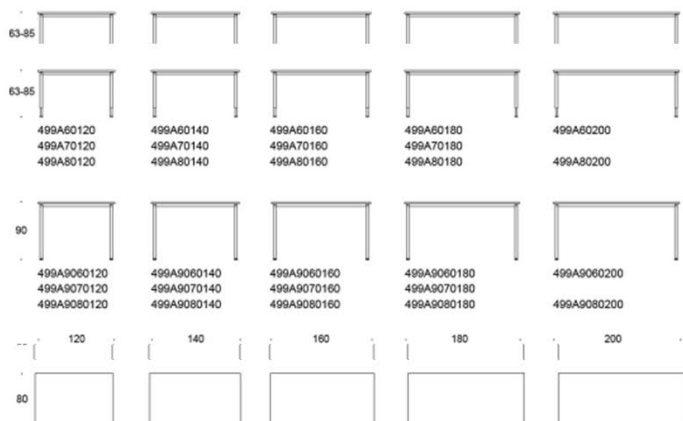

Alku A-ben

Alku bord A-ben finns bordsskivan med flera materialval.
Manuell höjdjustering 63-68 cm eller fast höjd 90cm.
Ben vita eller svarta, vita skruvar för höjdjustering.

Art.nr	Färg stativ	Vit laminat	Ek	Ask	Betsad ask Vit/svart	Perfect Sense	Linoleum	Högtrycks-laminat	Dekorativ laminat
Alku 120x80, Höjdjustering 63-85cm									
499A80120	Vitt	3793	5641	5711	5769	6856	8399	9409	5502
499A70120	Svart	4870	6718	6788	6846	7933	9476	10486	6579
Alku 120x80, Fast höjd 90cm									
499A9080120	Vitt	5114	6961	7032	7089	8176	8720	10729	6823
499A9080120	Svart	5114	6961	7032	7089	8176	8720	10729	6823
Alku 140x80, Höjdjustering 63-85cm									
499A80140	Vitt	4039	5836	6581	6956	7328	8917	9998	5713
499A80140	Svart	5116	6913	7657	8033	8405	9994	10074	6790
Alku 140x80, Fast höjd 90cm									
499A9080140	Vitt	5360	7157	7901	8277	8649	10238	11318	7034
499A9080140	Svart	5360	7157	7901	8277	8649	10238	11318	7034
Alku 160x80, Höjdjustering 63-85cm									
499A80160	Vitt	4233	6047	7087	7142	7598	9525	11658	5822
499A80160	Svart	5309	7124	8164	8218	8675	10602	12735	6898
Alku 160x80, Fast höjd 90cm									
499A9080160	Vitt	5553	7368	8408	8462	8919	10846	12979	7142
499A9080160	Svart	5553	7368	8408	8462	8919	10846	12979	7142
Alku 180x80, Höjdjustering 63-85cm,									
499A80180	Vitt	4479	6557	7299	7351	8032	9901	11978	6174
499A80180	Svart	5556	7634	8376	8428	9109	10978	13055	7251
Alku 180x80, Fast höjd 90cm,									
499A9080180	Vitt	5800	7878	8619	8672	9353	11222	13299	7494
499A9080180	Svart	5800	7878	8619	8672	9353	11222	13299	7494
Alku 200x80, Höjdjustering 63-85cm,									
499A80200	Vitt	4667	6809	7478	7529	8669	11076	12781	6603
499A80200	Svart	5744	7886	8555	8606	9746	12154	13858	7679
Alku 200x80, Fast höjd 90cm,									
499A9080200	Vitt/svart	5987	8130	8798	8849	9990	12396	14102	7923