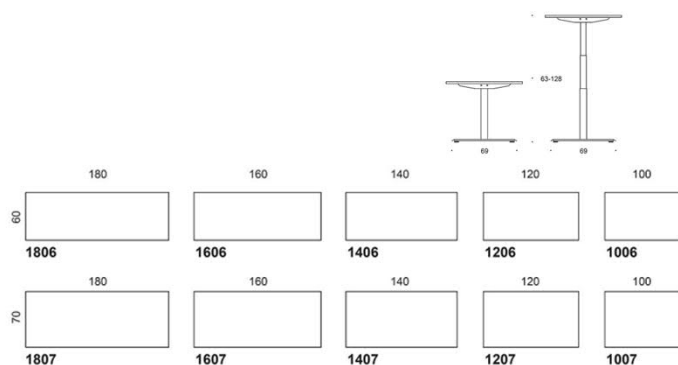

Pinta EQC

Pinta EQC finns med flera olika materialval på skivan. .
El-justering 630-1280 mm. Rektangulära pelare i vit, grå eller svart.

Art.nr	Beskrivning	Björk laminat	Grå laminat	Vit laminat	Björk	Ek	Perfect Sense	Linoleum	Högtrycks-laminat	Dekorativ laminat
EQC/1006	Pinta EQC 100x60cm									
Vitt stativ		7202	7164	6816	8649	8377	9343	9556	10461	7770
Grått stativ		7202	7164	6816	8649	8377	9343	9556	10461	7770
Svart stativ		7202	7164	6816	8649	8377	9343	9566	10461	7770
EQC/1206	Pinta EQC 120x60cm									
Vitt stativ		7536	7533	6928	8847	8531	9562	11598	11178	8853
Grått stativ		7536	7533	6928	8847	8531	9562	11598	11598	8853
Svart stativ		7536	7533	6928	8847	8531	9562	11598	11598	8853
EQC/1406	Pinta EQC 140x60cm									
Vitt stativ		7663	7562	7036	9283	8871	9811	11839	12903	8999
Grått stativ		7663	7562	7036	9283	8871	9811	11839	12903	8999
Svart stativ										
EQC/1606	Pinta EQC 160x60cm									
Vitt stativ		8341	8186	7167	9516	9056	9910	12124	14303	9042
Grått stativ		8341	8186	7167	9516	9056	9910	12124	14303	9042
Svart stativ		8341	8186	7167	9515	9056	9910	12124	14303	9042
EQC/1806	Pinta EQC 180x60cm									
Vitt stativ		8620	8608	7372	9813	9307	10752	12299	14600	9528
Grått stativ		8620	8608	7372	9813	9307	10752	12299	14600	9528
Svart stativ		8620	8608	7372	9813	9307	10752	12999	14600	9528
EQC/1007	Pinta EQC 100x70cm									
Vitt stativ		8111	8076	7114	8885	8556	9626	10015	11275	8056
Grått stativ		8111	8076	7114	8885	8556	9626	10015	11275	8056
Svart stativ		8111	8076	7114	8885	8556	9626	10015	11275	8056
EQC/1207	Pinta EQC 120x70cm									
Vitt stativ		7448	7961	7236	9138	8753	10304	11757	12378	8924
Grått stativ		7448	7961	7236	9138	8753	10304	11757	12378	8924
Svart stativ		7448	7961	7236	9138	8753	10304	11757	12378	8924
EQC/1407	Pinta EQC 140x70cm									
Vitt stativ		8085	8071	7411	10606	9006	10669	12195	13133	10931
Grått stativ		8085	8071	7411	10606	9006	10669	12195	13133	10931
Svart stativ		8085	8071	7411	10606	9006	10669	12195	13133	10931
EQC/1607	Pinta EQC 160x70cm									
Vitt stativ		7761	8372	7567	10780	9198	10895	12566	14714	9135
Grått stativ		7761	8372	7567	10780	9198	10895	12566	14714	9135
Svart stativ		7761	8372	7567	10780	9198	10895	12566	14714	9135
EQC/1807	Pinta EQC 180x70cm									
Vitt stativ		8634	8622	7831	11018	9754	11213	12895	15209	9560
Grått stativ		8634	8622	7831	11018	9754	11213	12895	15209	9560
Svart stativ		8634	8622	7831	11018	9754	11213	12895	15209	9560