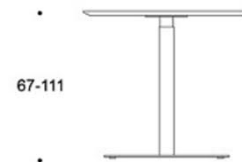

Bobby

Design Iiro Viljanen

Höj- och sänkbart bord

Bobby är ett utmärkt hjälpbord med höjdjustering och passar perfekt som avlastningsyta i mindre utrymmen. Tack vare det stora höjdjusteringsområdet kan bordet användas för både sittande och stående arbete såväl hemma som på kontoret. Bordsskivans rundade hörn och fasade kant bidrar till de rena linjerna. Välj mellan två storlekar.

Bordsskiva: Ekfanér, vit laminat eller svart laminat. Justerbar höjd 67-111cm.
Höjdjusterbar bas: Svart eller vit

	Beskrivning	Vit Laminat	Svart Laminat	EK
	752101 80x60 cm			
	Stativ Vit/svart	10001	11257	10385
	726723 100x60 cm			
	Stativ Vit/svart	10081	12099	10575