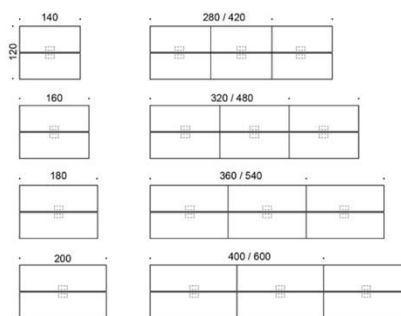

Frankie

Frankie bänkbord A-ben i trä, höjd 90 cm. Bordsskiva: vit laminat, ek, ask, betsad ask svart/vit, Perfect sense, Linoleum, HPL-laminat samt dekorativ laminat. Stativ i trä: ek, ask, betsad ask svart/vit. Vid önskemål om andra material, storlekar och former kontakta kundservice för offert.

Art.nr	Beskrivning	Vit laminat	Ask	Betsad Ask Svart/vit	Ek	Perfect Sense	Linoleum	Högtryck laminat	Dekorativ laminat
824A90420120B	Frankie bänkbord med A-ben 420x120 cm, höjd 90 cm,								
	Stativ Ek	39206	50610	50957	50213	55855	68025	74404	50983
	Stativ Ask	34639	46044	46390	45647	51288	63459	69838	46417
	Stativ Ask betsad vit/svart	35174	46579	46925	46181	51823	63994	70373	46952
824A90480120B	Frankie bänkbord med A-ben 480x120 cm, höjd 90 cm,								
	Stativ Ek	40207	51985	52513	51540	56668	69948	83025	51456
	Stativ Ask	35641	47418	47947	46974	52102	65382	78458	46890
	Stativ Ask betsad vit/svart	36176	47953	48482	47509	52637	65917	78993	47425
824A90540120B	Frankie bänkbord med A-ben 540x120 cm, höjd 90 cm,								
	Stativ Ek	41119	53220	53740	52730	61401	70680	84490	54055
	Stativ Ask	36553	48654	49173	48164	56834	66113	79923	49489
	Stativ Ask betsad vit/svart	37087	49188	49708	48699	57369	66648	80458	50024
824A90600120B	Frankie bänkbord med A-ben 600x120 cm, höjd 90 cm,								
	Stativ Ek	41963	54526	55044	47302	51977	67992	92820	49020
	Stativ Ask	37397	49960	50478	42736	47411	63425	88253	44453
	Stativ Ask betsad vit/svart	37932	50495	51013	43271	47945	63960	88788	44988