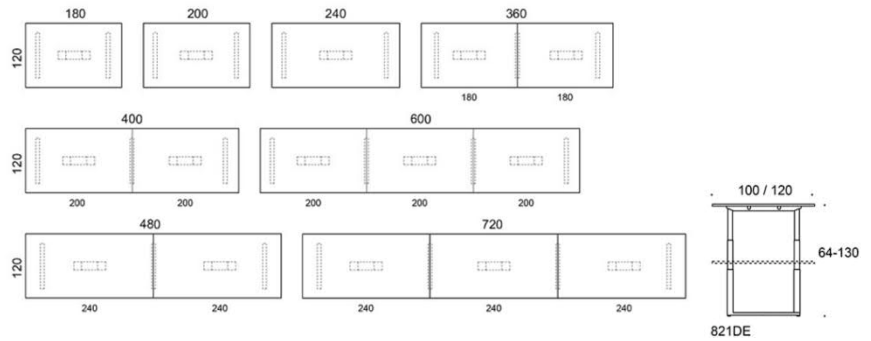

Frankie

Frankie konferensbord U-ben i metall elektrisk
höjdstyring, höjd 64-130 cm
Bordsskiva: vit laminat, ek, ask, betsad ask svart/vit,
Perfect sense, Linoleum, HPL-laminat samt
dekorativ laminat.

Ben: vit, svart eller Inspiring Colours
Vid önskemål om andra material, storlekar och
former kontakta kundservice för offert.

Art.nr	Beskrivning	Vit laminat	Ask	Betsad Ask Svart/vit	Ek	Perfect Sense	Linoleum	Högtryck laminat	Dekorativ laminat
821DE180120	Frankie T-ben 180x120cm, Elektrisk höjdstyring								
	Stativ vit	37539	41047	41103	40878	39422	43468	45928	38719
	Stativ svart	38492	42000	42057	41832	40375	44422	46882	39673
821DE200120	Frankie T-ben 200x120cm, Elektrisk höjdstyring								
	Stativ vit	38389	41171	41212	41007	39980	45121	47347	39023
	Stativ svart	39382	42164	42206	42000	40973	46114	48340	40016
821DE240120	Frankie T-ben 240x120cm, Elektrisk höjdstyring								
	Stativ vit	38693	41789	41832	41632	41111	45983	49104	40130
	Stativ svart	39709	42805	42847	42647	42127	46999	50120	41156
821DE360120	Frankie T-ben 360x120cm, Elektrisk höjdstyring								
	Stativ vit	61280	68296	68408	67959	65046	73138	78059	63642
	Stativ svart	63187	70203	70316	69867	66953	75046	79966	65549
821DE400120	Frankie T-ben 400x120cm, Elektrisk höjdstyring								
	Stativ vit	62981	68544	68627	68216	66162	76445	80896	64249
	Stativ svart	64967	70530	70614	70202	68148	78431	82882	66235
821DE480120	Frankie T-ben 480x120cm, Elektrisk höjdstyring								
	Stativ vit	64420	70613	70698	70298	69257	79001	85242	67294
	Stativ svart	66433	72626	72711	72311	71270	81014	87255	69307
821DE600120	Frankie T-ben 600x120cm, Elektrisk höjdstyring								
	Stativ vit	84677	93022	93147	92529	89449	104874	111550	86579
	Stativ svart	87679	96024	96149	95531	92451	107876	114552	86579
821DE720120	Frankie T-ben 720x120cm, Elektrisk höjdstyring								
	Stativ vit	83950	93238	93365	92766	91204	105820	115183	88259
	Stativ svart	86960	96249	96376	95776	94215	108830	118193	91269