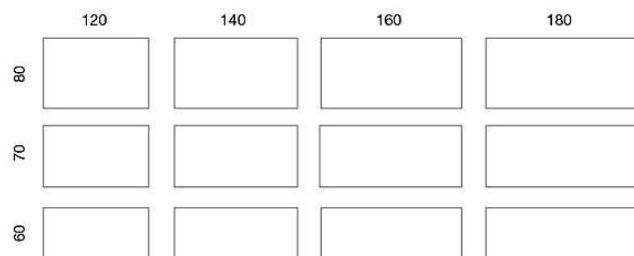

Art.nr	Beskrivning	Vit laminat	Grå laminat	Björk laminat
SNAP/41407	Snap fällbord, 140x70 cm, fast höjd 90cm Stativ vit/svart	9836	10496	10509
SNAP/41807	Snapfällbord, 180x70 cm, fast höjd 90cm Stativ vit/svart	10581	11373	11384
SNAP/41208	Snapfällbord, 120x80 cm, fast höjd 90cm Stativ vit/svart	9513	10089	10199
SNAP/41408	Snapfällbord, 140x80 cm, fast höjd 90cm Stativ vit/svart	9893	10456	10579
SNAP/41608	Snapfällbord, 160x80 cm, fast höjd 90cm Stativ vit/svart	10257	10855	10989
SNAP/41808	Snapfällbord, 180x80 cm, fast höjd 90cm Stativ vit/svart	10651	11222	11386

Tillbehör

Transportvagn, bredd 650 mm, max
10 st bord, svart

14993

Eddy

Design Iiro Viljanen

Eddy – Fällbord med låsbara hjul

Eddy-fällbord passar väl in i olika flexibla arbets- och lärmiljöer. Bordet har en lättanvänd fällmekanism. Borden kan då placeras omlott och tar då upp minimalt med utrymme. Tack vare de låsbara hjulen går det snabbt att flytta bordet.

Eddy fällbord

Eddy fällbord finns med flera olika materialval på skivan. Med låsbara hjul, Höjd 72 cm, stativ i svart eller vitt.

Storlek	Färg stativ	Vit laminat	Grå laminat	Ek	Perfect Sense	Linoleum	Högtrycks-laminat	Dekorativ laminat	Colour laminate
120x60	Vitt	5326	5931	6928	7960	9996	9576	7250	12951
120x60	Svart	5271	5876	6874	7905	9941	9522	7196	12896
140x60	Vitt	5434	5960	7268	8209	10237	13004	7397	13547
140x60	Svart	5379	5905	7213	8154	10182	12949	7342	13492
160x60	Vitt	5659	6678	7548	8403	10616	12795	7534	13239
160x60	Svart	5605	6624	7493	8348	10561	12741	7479	13274
180x60	Vitt	5775	7011	7710	9156	10702	13003	7931	13547
180x60	Svart	5720	6957	7656	9100	10647	12949	7876	13492