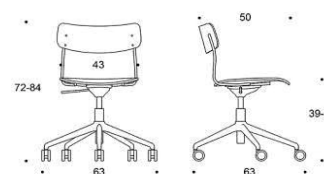

Ella universalstol med höjdjustering och kryssfot med hjul

Sits och ryggstöd: Laminat: vit eller svart. Faner: ek, valnöt, ask eller betsad ask (svart, vit, röd, grön, brun, grå) Sitt höjd 39-51cm.
Klädselalternativ: utan klädsel Armstöd: svart plast Metallstativ: svart, vit, grön, grå krom, Inspiring Colours

Beskrivning	Betsad	Ek	Ask	Valnöt
742197 Ella klädd, utan armstöd 5-armat samt hjul Svart/vit RAL-färg	7254	7316	7159	7399
	7342	7404	7247	7487

Beskrivning	PG02	PG04	PG05	PG06	PG07	PG08	PG12
Ella klädd sits. Utan armstöd 5-armat fotkryss samt hjul Ek	7305	7583	7734	7885	8087	8289	9675
	7250	7527	7687	7830	8013	8233	9616
	7295	7573	7724	7875	8077	8279	9665
	7342	7620	7771	7922	8124	8326	9712

Ella klädd rygg och sits. Utan armstöd 5-armat Fotkryss samt hjul Ek	8150	8549	8766	8983	9273	9563	11554
	8137	8535	8752	8970	9259	9549	11540
	8151	8550	8767	8984	9274	9564	11555
	8199	8597	8815	9032	9322	9611	11603

Ella helklädd. Utan armstöd 5-armat fotkryss samt hjul Helklädd	8033	8552	8835	9119	9496	9874	12470

Beskrivning	Vit lamiant/Svart laminat
Ella oklädd, utan Armstöd 5-armat fotkryss samt hjul Svart/vit RAL-färg	6933
	7021

Beskrivning	100% återvunnen plast: Svart/vit/grön/graige
Ella klädd, utan Armstöd 5-armat fotkryss samt hjul Svart/vit RAL-färg	5803
	5891