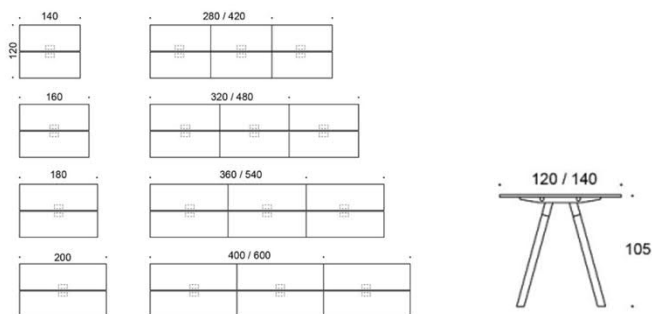

Frankie

Frankie bänkbord A-ben i trä, höjd 105 cm. Bordsskiva: vit laminat, ek, ask, betsad ask svart/vit, Perfect sense, Linoleum, HPL-laminat samt dekorativ laminat. Stativ i trä: ek, ask, betsad ask svart/vit. Vid önskemål om andra material, storlekar och former kontakta kundservice för offert.

Art.nr	Beskrivning	Vit laminat	Ask	Betsad Ask Svart/vit	Ek	Perfect Sense	Linoleum	Högtryck laminat	Dekorativ laminat
824A105420120B	Frankie bänkbord med A-ben 420x120 cm, höjd 105 cm								
	Stativ Ek	41047	52452	52798	52054	57696	69867	76246	52825
	Stativ Ask	35884	47288	47635	46891	52533	64703	71082	47661
	Stativ Ask betsad vit/svart	36433	47837	48184	47440	53082	65252	71631	48218
824A105480120B	Frankie bänkbord med A-ben 480x120 cm, höjd 105 cm								
	Stativ Ek	42049	53826	54355	53381	58510	71790	84866	53298
	Stativ Ask	36855	48663	49191	48218	53346	66626	79703	48134
	Stativ Ask betsad vit/svart	37434	49211	49740	48767	53895	67175	80252	48683
824A105540120B	Frankie bänkbord med A-ben 540x120 cm, höjd 105 cm								
	Stativ Ek	42960	55061	55581	54571	63242	72521	86331	55897
	Stativ Ask	37797	49898	50418	49408	58079	67358	81168	50733
	Stativ Ask betsad vit/svart	38346	50447	50967	49957	58628	67907	81716	51282
824A105600120B	Frankie bänkbord med A-ben 600x120 cm, höjd 105 cm								
	Stativ Ek	43805	56368	56885	49144	53818	69833	94661	50861
	Stativ Ask	38641	51204	51722	43980	48655	64669	89498	45698
	Stativ Ask betsad vit/svart	39190	51753	52271	44529	49204	65218	90047	46247