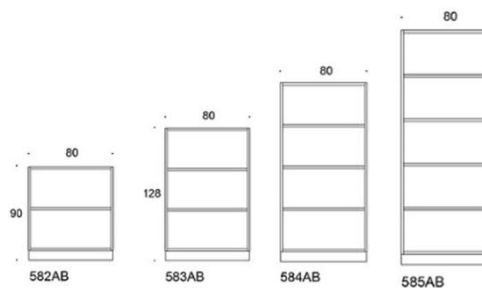

Combo

Combo öppen förvaring med stome och hyllor i vit eller svart melamin. Flyttbara hyllplan
Djup 42cm

Art.nr	Vit	Svart
582AB		
Sockel 582H2A	1918	2043
Benstativ 582FAB	2085	2264
Högt metallstativ	2573	2814
Hjul 582GAB	2417	2658
583AB		
Sockel 583AB	2361	2516
Benstativ 583FAB	2483	2737
Högt metallstativ	2971	3288
Hjul 583GAB	2815	3132
584AB		
Sockel 584AB	2637	2863
Benstativ 584FAB	2768	3083
585AB		
Sockel 585AB	2962	3495
Benstativ 585FAB	3129	3716