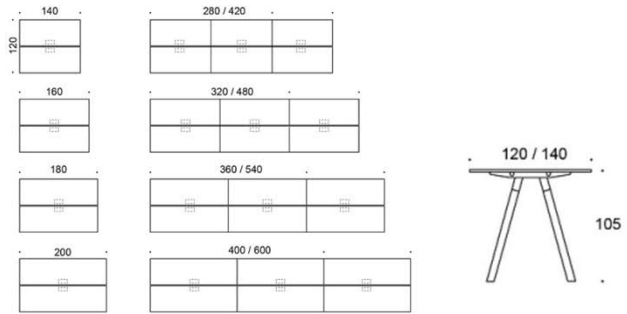

Frankie

Frankie bänkbord A-ben i trä, höjd 105 cm. Bordsskiva: vit laminat, ek, ask, betsad ask svart/vit, Perfect sense, Linoleum, HPL-laminat samt dekorativ laminat. Stativ I trä: ek, ask, betsad ask svart/vit. Vid önskemål om andra material, storlekar och former kontakta kundservice för offert.

Art.nr	Beskrivning	Vit laminat	Ask	Betsad Ask Svart/vit	Ek	Perfect Sense	Linoleum	Högtryck laminat	Dekorativ laminat
824A105140120B	Frankie bänkbord med A-ben 140x120 cm, höjd 105 cm,								
	Stativ Ek	17234	21036	21151	20903	22784	26841	28967	21160
	Stativ Ask	14652	18454	18569	18321	20202	24259	26385	18578
	Stativ Ask betsad vit/svart	14927	18728	18844	18596	20477	24533	26660	18853
824A105160120B	Frankie bänkbord med A-ben 160x120 cm, höjd 105 cm,								
	Stativ Ek	17568	21494	21670	21346	23055	27482	31840	21318
	Stativ Ask	14986	18912	19088	18764	20473	24900	29259	18736
	Stativ Ask betsad vit/svart	15261	19186	19363	19038	20748	25174	29533	19010
824A105180120B	Frankie bänkbord med A-ben 180x120 cm, höjd 105 cm,								
	Stativ Ek	17872	21906	22079	21742	24632	27725	32329	22184
	Stativ Ask	15290	19324	19497	19160	22051	25144	29747	19602
	Stativ Ask betsad vit/svart	15565	19598	19771	19435	22325	25418	30021	19877
824A105200120B	Frankie bänkbord med A-ben 200x120 cm, höjd 105 cm,								
	Stativ Ek	18153	22341	22514	19933	21491	26829	35105	20505
	Stativ Ask	15571	19759	19932	17351	18909	24248	32524	17924
	Stativ Ask betsad vit/svart	15846	20034	20206	17626	19184	24522	32798	18198
824A105280120B	Frankie bänkbord med A-ben 280x120 cm, höjd 105 cm,								
	Stativ Ek	28388	35991	36222	35726	39487	47601	51854	36240
	Stativ Ask	24515	32118	32349	31853	35615	43728	47981	32367
	Stativ Ask betsad vit/svart	24927	32530	32761	32265	36026	44140	48393	32779
824A105320120B	Frankie bänkbord med A-ben 320x120 cm, höjd 105 cm,								
	Stativ Ek	29056	36907	37259	36611	40030	48883	57601	36555
	Stativ Ask	25183	33035	33387	32738	36157	45010	53728	32682
	Stativ Ask betsad vit/svart	25595	33446	33799	33150	36569	45422	54140	33094
824A105360120B	Frankie bänkbord med A-ben 360x120 cm, höjd 105 cm,								
	Stativ Ek	29663	37731	38077	37404	43185	49371	58577	38288
	Stativ Ask	25791	33858	34205	33531	39312	45498	54705	34415
	Stativ Ask betsad vit/svart	26203	34270	34616	33943	39724	45910	55116	34827
824A105400120B	Frankie bänkbord med A-ben 400x120 cm, höjd 105 cm,								
	Stativ Ek	30226	38601	38947	33786	36902	47578	64131	34931
	Stativ Ask	26354	34729	35074	29913	33029	43706	60258	31058
	Stativ Ask betsad vit/svart	26765	35141	35486	30325	33441	44118	60670	31470