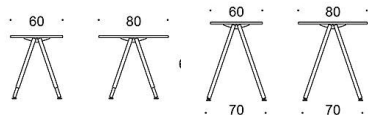

Alku A-ben

Alku bord A-ben finns bordsskivan med flera materialval.
Manuell höjdjustering 63-68 cm eller fast höjd 90cm.
Ben vita eller svarta, vita skruvar för höjdjustering.

Art.nr	Färg stativ	Vit laminat	Ek	Ask	Betsad ask Vit/svart	Perfect Sense	Linoleum	Högtrycks-laminat	Dekorativ laminat
Alku 120x80, Höjdjustering 63-85cm									
499A80120	Vitt	3793	5641	5711	5769	6856	8399	9409	5502
499A70120	Svart	4870	6718	6788	6846	7933	9476	10486	6579
Alku 120x80, Fast höjd 90cm									
499A9080120	Vitt	5114	6961	7032	7089	8176	8720	10729	6823
499A9080120	Svart	5114	6961	7032	7089	8176	8720	10729	6823
Alku 140x80, Höjdjustering 63-85cm									
499A80140	Vitt	4039	5836	6581	6956	7328	8917	9998	5713
499A80140	Svart	5116	6913	7657	8033	8405	9994	10074	6790
Alku 140x80, Fast höjd 90cm									
499A9080140	Vitt	5360	7157	7901	8277	8649	10238	11318	7034
499A9080140	Svart	5360	7157	7901	8277	8649	10238	11318	7034
Alku 160x80, Höjdjustering 63-85cm									
499A80160	Vitt	4233	6047	7087	7142	7598	9525	11658	5822
499A80160	Svart	5309	7124	8164	8218	8675	10602	12735	6898
Alku 160x80, Fast höjd 90cm									
499A9080160	Vitt	5553	7368	8408	8462	8919	10846	12979	7142
499A9080160	Svart	5553	7368	8408	8462	8919	10846	12979	7142
Alku 180x80, Höjdjustering 63-85cm,									
499A80180	Vitt	4479	6557	7299	7351	8032	9901	11978	6174
499A80180	Svart	5556	7634	8376	8428	9109	10978	13055	7251
Alku 180x80, Fast höjd 90cm,									
499A9080180	Vitt	5800	7878	8619	8672	9353	11222	13299	7494
499A9080180	Svart	5800	7878	8619	8672	9353	11222	13299	7494
Alku 200x80, Höjdjustering 63-85cm,									
499A80200	Vitt	4667	6809	7478	7529	8669	11076	12781	6603
499A80200	Svart	5744	7886	8555	8606	9746	12154	13858	7679
Alku 200x80, Fast höjd 90cm,									
499A9080200	Vitt/svart	5987	8130	8798	8849	9990	12396	14102	7923