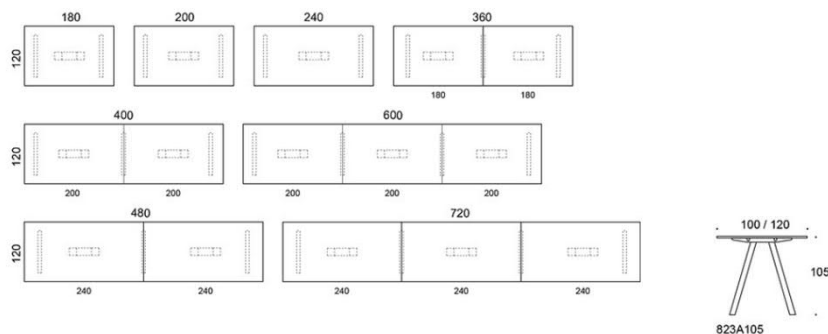

Frankie

Frankie konferensbord A-formade underrede i trä, höjd 105 cm

Bordsskiva: vit laminat, ek, ask, betsad ask svart/vit
Perfect sense, Linoleum, HPL-laminat samt dekorativ laminat.

Ben: ek, ask, betsad ask

Vid önskemål om andra material, storlekar och former kontakta kundservice för offert.

Art.nr	Beskrivning	Vit laminat	Ask	Betsad Ask Svart/vit	Ek	Perfect Sense	Linoleum	Högtryck laminat	Dekorativ laminat
823A105180120	Frankie A-ben 180x120cm, höjd 105 cm								
	Stativ Ek	17509	21017	21073	20849	19392	23438	25899	18690
	Stativ Ask	14928	18435	18492	18267	16811	20857	23317	16108
	Stativ Ask betsad vit/svart	15202	18710	18766	18542	17085	21131	23592	16383
823A105200120	Frankie A-ben 200x120cm, höjd 105 cm								
	Stativ Ek	18360	21141	21183	20977	19950	25092	27317	18994
	Stativ Ask	15778	18560	18601	18395	17368	22510	24735	16412
	Stativ Ask betsad vit/svart	16052	18834	18876	18670	17643	22785	25010	16686
823A105240120	Frankie A-ben 240x120cm, höjd 105 cm								
	Stativ Ek	18664	21760	21802	21602	21082	25954	29074	20100
	Stativ Ask	16082	19178	19220	19021	18500	23372	26493	17518
	Stativ Ask betsad vit/svart	16356	19453	19495	19295	18775	23646	26767	17793
823A105360120	Frankie A-ben 360x120cm, höjd 105 cm								
	Stativ Ek	28938	35954	36067	35617	32704	40797	45717	31300
	Stativ Ask	25066	32081	32194	31745	28832	36924	41845	27427
	Stativ Ask betsad vit/svart	25427	32493	32606	32157	29243	37336	42256	27839
823A105400120	Frankie A-ben 400x120cm, höjd 105 cm								
	Stativ Ek	30693	36202	36286	35874	33820	44103	48554	31907
	Stativ Ask	26767	32330	32413	32001	29948	40231	44682	28035
	Stativ Ask betsad vit/svart	27178	32741	32825	32413	30359	40642	45093	28446
823A105480120	Frankie A-ben 480x120cm, höjd 105 cm								
	Stativ Ek	32079	38271	38356	37956	36915	46659	52901	34952
	Stativ Ask	28206	34399	34483	34084	33043	42786	49028	31079
	Stativ Ask betsad vit/svart	28618	34810	34895	34495	33454	43198	49440	31491
823A90600120	Frankie A-ben 600x120cm, höjd 90 cm								
	Stativ Ek	44498	52843	52968	52350	49269	64694	71371	46400
	Stativ Ask	39334	47679	47804	47187	44106	59531	66207	41237
	Stativ Ask betsad vit/svart	39883	48228	48353	47736	44655	60080	66756	41785
823A105720120	Frankie A-ben 720x120cm, höjd 105 cm								
	Stativ Ek	43770	53059	53186	52587	51025	65640	75003	48080
	Stativ Ask	38607	47896	48002	47423	45862	60477	69839	42916
	Stativ Ask betsad vit/svart	39156	48445	48571	47972	46410	61026	70388	43465