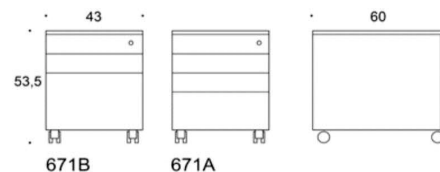

Cupio

Cupiohurts ram: Vit eller svart lamiant.
Front och toppskiva: Ek & vit laminat eller svart laminat.
Översta lådan är utrustad med pennförvaring, Centrallås inclusive säkerhetsmekanism.

Beskrivning front	Topskiva ek	Topskiva vit laminat	Topskiva svart laminat
671AR Cupio, 4 lådor, utan handtag			
Vit laminat	3282	2893	2929
Svart laminat	3432	3043	3079
Ek	4394	4005	4041
671AR Cupio, 4 lådor, utan handtag			
Vit laminat	3282	2893	2929
Svart laminat	3432	3043	3079
Ek	4394	4005	4041

Tillbehör

	Vit
670VE/57 Lådhandtag 4 lådor	186
Lådhandtag 3 lådor	140
670SK/57 Draghandtag	323