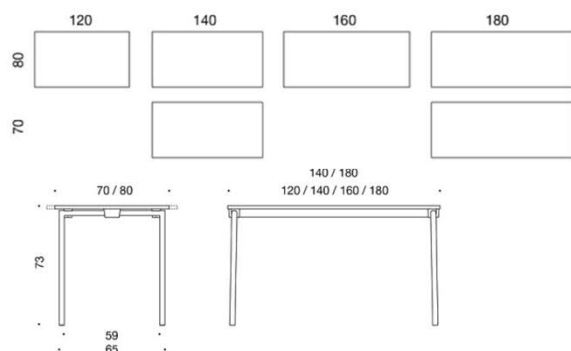

Snap

Snap fällbord finns med flera olika materialval på skivan. .
Stålunderrede med 4 ben. Vit eller svart (trevärdigt) , fasthöjd 73cm.

Stativet har dolda hjul som gör det enkelt att flytta. En person kan enkelt fälla ihop och packa borden på transportvagnen.

Art.nr	Beskrivning	Vit laminat	Grå laminat	Björk lamina
SNAP/41205	Snap fällbord, 120x50cm, fast höjd 73cm. Stativ vit/svart	9554	9598	9650
SNAP/41205Q	Snap fällbord, 120x50cm med rundade hörn, fast höjd 73cm. Stativ vit/svart	9345	9388	9424
SNAP/41405	Snap fällbord, 140x50cm med, fast höjd 73cm. Stativ vit/svart	9875	9924	9962
SNAP/41405Q	Snap fällbord, 140x50cm med Rundade hörn, fast höjd 73cm. Stativ vit/svart	9663	9712	9750
SNAP/41206	Snap fällbord, 120x60cm, fast höjd 73cm. Stativ vit/svart	9064	9668	9671
SNAP/41406	Snap fällbord, 140x60cm, fast höjd 73cm. Stativ vit/svart	9369	9895	9996
SNAP/41606	Snap fällbord, 160x60cm, fast höjd 73cm. Stativ vit/svart	9692	10711	10866
SNAP/41806	Snap fällbord, 180x60cm, fast höjd 73cm. Stativ vit/svart	10031	11267	11279

Snap

Snap fällbord finns med flera olika materialval på skivan. Stålunderrede med 4 ben i vit eller svart (trevärdigt), fast höjd 73cm.

Stativet har dolda hjul som gör det enkelt att flytta. 1 person kan lätta fälla ihop och packa borden på transportvagnen.