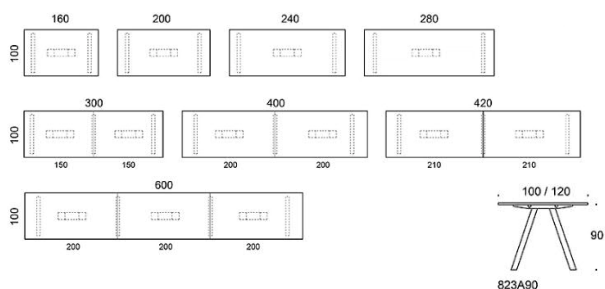

Frankie

Frankiebord, höjd 90 cm, bordsskivor finns i vit laminat, ekf, ask, betsad ask vit/svart, Perfect sense, Linoleum, HPL-laminat samt dekorativ laminat.

A - ben metall: vit eller svart Inspiring Colours finns som tillval.

Vid önskemål om andra material, Storlekar och former kontakta Kundservice för offert.

Art.nr	Beskrivning	Vit laminat	Ask	Betsad Ask Svart/vit	Ek	Perfect Sense	Linoleum	Högtryck laminat	Dekorativ laminat
823A90160100	Frankie A-ben 160x100cm, höjd 90 cm, Stativ vit	11308	13394	13441	13267	12983	16445	18256	12198
	Stativ svart	12233	14319	14365	14192	13908	17370	19181	13123
823A90200100	Frankie A-ben 200x100cm, höjd 90 cm, Stativ vit	11922	14083	14127	13933	14030	18046	20296	12887
	Stativ svart	12916	15076	15120	14927	15023	19039	21289	13880
823A90240100	Frankie A-ben 240x100cm, höjd 90 cm, Stativ vit	12683	14902	15010	14734	14836	19147	21849	14303
	Stativ svart	13699	15918	16025	15749	15852	20163	22865	15319
823A90280100	Frankie A-ben 280x100cm, höjd 90 cm, Stativ vit	13217	16189	16347	18513	15514	20428	23960	14390
	Stativ svart	14214	17187	17345	19510	16512	21426	24957	15388
823A90300100	Frankie A-ben 300x100cm, höjd 90 cm, Stativ vit	20894	23714	23904	23484	23377	29967	33383	21784
	Stativ svart	22712	25532	25722	25302	25195	31785	35201	23602
823A90400100	Frankie A-ben 400x100cm, höjd 90 cm, Stativ vit	20647	24969	25056	24670	24862	32895	37394	22577
	Stativ svart	22634	26955	27043	26656	26849	34882	39381	24564
823A90420100	Frankie A-ben 420x100cm, höjd 90 cm, Stativ vit	23464	26096	26188	25788	26120	33727	38942	25421
	Stativ svart	25473	28105	28196	27796	28129	35736	40951	27430
823A90600100	Frankie A-ben 600x100cm, höjd 90 cm, Stativ vit	30952	37434	37565	36985	37274	49324	56072	33847
	Stativ svart	33954	40436	40567	39987	40276	52326	59074	36849