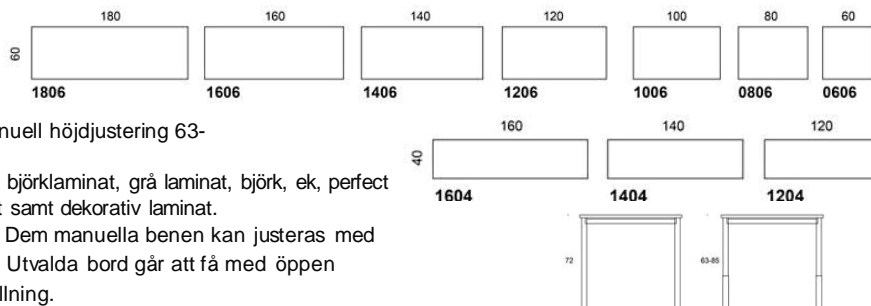

Pinta I

Pinta I fyrbensstativ med manuell höjdjustering 63-85 cm eller fast höjd 72cm.

Bordsskiva finns i vit laminat, björklaminat, grå laminat, björk, ek, perfect sense, linoleum, HPL laminat samt dekorativt laminat.

Stativ finns i grå eller svart. Dem manuella benen kan justeras med hjälp av hylsor på varje ben. Utvalda bord går att få med öppen sarg, måste anges på beställning.

Art.nr	Beskrivning	Vit laminat	Björk laminat	Grå laminat	Björk	Ek	Perfect Sense	Linoleum	Högtrycks-laminat	Dekorativt laminat
Pinta I, 120x40cm										
4388/1204	Grått stativ, manuell höjdjustering 63-85 cm	3439	3919	3762	4972	4751	4439	6952	6613	4117
4388/1204	Svart stativ, manuell höjdjustering 63-85 cm	3439	3919	3762	4972	4751	4439	6952	6613	4117
4388/1204	Grått stativ, fast stativ höjd 72 cm	3050	3529	3372	4582	4362	4050	6562	6225	3727
4388/1204	Svart stativ, fast stativ höjd 72 cm	3050	3529	3372	4582	4362	4050	6562	6225	3727
Pinta I, 140x40 cm										
4388/1404	Grått stativ, manuell höjdjustering 63-85cm	3956	4227	4109	5453	5140	4730	7565	8879	4360
4388/1404	Svart stativ, manuell höjdjustering 63-85 cm	3956	4227	4109	5453	5140	4730	7565	8879	4360
4388/1404	Grått stativ, fast stativ höjd 72 cm	3567	3838	3720	5063	4751	4340	7176	8490	3971
4388/1404	Svart stativ, fast stativ höjd 72 cm	3567	3838	3720	5063	4751	4340	7176	8490	3971
Pinta I, 160x40 cm										
4388/1604	Grått stativ, manuell höjdjustering 63-85cm	4083	4294	4166	5703	5299	4954	7754	9068	4537
4388/1604	Svart stativ, manuell höjdjustering 63-85cm	4083	4294	4166	5703	5299	4954	7754	9068	4537
4388/1604	Grått stativ, fast stativ höjd 72 cm	3694	3904	3777	5703	4910	4565	7365	8679	4148
4388/1604	Svart stativ, fast stativ höjd 72 cm	3694	3904	3777	5703	4910	4565	7365	8679	4148
Pinta I, 60x60 cm										
4388/0606	Grått stativ, manuell höjdjustering 63-85 cm	2900	3112	3314	4340	4172	5193	5154	5938	4940
4388/0606	Svart stativ, manuell höjdjustering 63-85 cm	2900	3112	3314	4340	4172	5193	5154	5938	4940
4388/0606	Grått stativ, fast stativ höjd 72 cm	2511	2723	2925	3951	3783	4803	4764	5549	4551
4388/0606	Svart stativ, fast stativ höjd 72 cm	2511	2723	2925	3951	3783	4803	4764	5549	4551
Pinta I, 80x60 cm										
4388/0806	Grått stativ, manuell höjdjustering 63-85 cm	3139	3663	3444	4802	4585	5468	5578	6237	5263
4388/0806	Svart stativ, manuell höjdjustering 63-85 cm	3139	3663	3444	4802	4585	5468	5578	6237	5263
4388/0806	Grått stativ, fast stativ höjd 72 cm	2749	3274	3055	4412	4195	5079	5189	5848	4874
4388/0806	Svart stativ, fast stativ höjd 72 cm	2749	3274	3055	4412	4195	5079	5189	5848	4874
Pinta I, 100x60 cm										
4388/1006	Grått stativ, manuell höjdjustering 63-85cm	3236	3622	3584	5069	4796	5763	5976	6881	4190
4388/1006	Svart stativ, manuell höjdjustering 63-85 cm	3236	3622	3584	5069	4796	5763	5976	6881	4190
4388/1006	Grått stativ, fast stativ höjd 72 cm	2847	3233	3195	4680	4407	5373	5587	6491	3801
4388/1006	Svart stativ, fast stativ höjd 72 cm	2847	3233	3195	4680	4407	5373	5587	6491	3801
Pinta I, 120x60 cm										
4388/1206	Grått stativ, manuell höjdjustering 63-85 cm	3545	4153	4150	5464	5147	6179	8215	7795	5469
4388/1206	Svart stativ, manuell höjdjustering 63-85 cm	3545	4153	4150	5464	5147	6179	8215	7795	5469
4388/1206	Grått stativ, fast stativ höjd 72 cm	3156	3764	3761	5075	4758	5790	7826	7406	5080
4388/1206	Svart stativ, fast stativ höjd 72 cm	3156	3764	3761	5075	4758	5790	7826	7406	5080
Pinta I, 140x60 cm										
4388/1406	Grått stativ, manuell höjdjustering 63-85 cm	3754	4381	4280	6001	5588	6529	8557	9620	5717
4388/1406	Svart stativ, manuell höjdjustering 63-85 cm	3754	4381	4280	6001	5588	6529	8557	9620	5717
4388/1406	Grått stativ, fast stativ höjd 72 cm	3365	3992	3891	5612	5199	6139	8168	9231	5327
4388/1406	Svart stativ, fast stativ höjd 72 cm	3365	3992	3891	5612	5199	6139	8168	9231	5327
Pinta I, 160x60 cm										
4388/1606	Grått stativ, manuell höjdjustering 63-85cm	3916	5090	4935	6265	5805	6659	8873	11052	5791
4388/1606	Svart stativ, manuell höjdjustering 63-85cm	3916	5090	4935	6265	5805	6659	8873	11052	5791
4388/1606	Grått stativ, fast stativ höjd 72 cm	3527	4701	4546	5876	5415	6270	8483	10663	5401
4388/1606	Svart stativ, fast stativ höjd 72 cm	3527	4701	4546	5876	5415	6270	8483	10663	5401
Pinta I, 180x60 cm										
4388/1806	Grått stativ, manuell höjdjustering 63-85 cm	4179	5428	5415	6621	6115	7560	9106	11408	6335
4388/1806	Svart stativ, manuell höjdjustering 63-85 cm	4179	5428	5415	6621	6115	7560	9106	11408	6335
4388/1806	Grått stativ, fast stativ höjd 72 cm	3790	5038	5026	6231	5725	7170	8717	11019	5946
4388/1806	Svart stativ, fast stativ höjd 72 cm	3790	5038	5026	6231	5725	7170	8717	11019	5946