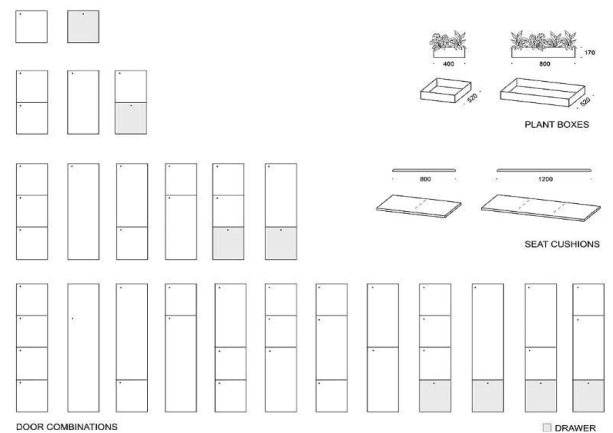

Capa

Material

Stomme och hyllor: vit och svart melamin, Dörrar: ekfanér/TA eller melamin (vit/M1, svart/MU16, beige/M214. Extra

överdelar: vit och svart melamin och ekfanér, Extra ändrar: vit och svart melamin och ekfanér, Extra bakpaneler: vit, svart och ek melamin, Sockelalternativ: 22 mm svart bottenplatta, 100 mm sockel vit och svart melamin och ekfanér eller 100 mm svarta fötter. Låstyper: nyckellås, mekaniskt kodlås, elektroniskt kodlås och RFID-lås.

Egenskaper

Finns i 2-6 torn breda

3 olika sockelalternativ

4 förvaringstorn och dörrar i olika höjder

Möjligt att välja torn med olika höjder bredvid varandra på samma sockel

Dörrarna finns med eller utan lås

Skåp kan färdigställas med extra överdelar, växtramar eller sittdynor

Klädställning i 80 cm och 120 cm kan väljas för förvaring av kläder

Tillbehör

Klädställning

Tilläggshyllor

Täcksskivor

Postfack till skåpsdörr (vit eller svart)

Sittdyna