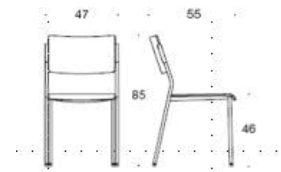

Form universalstol

Materia i sits: björk, ek, lamina (vit eller svart). Alternativ klädsel: utan klädsel, klädd sits och rygg
Stativ: grå, krom. Armstöd: svart plast

Beskrivning	Oklädd
281A	
Fem fyrbensfot utan klädsel, utan armstöd	
Stativ grå	
Stomme björk	2651
Stomme ek	2973
Stomme vit	2552
Stomme svart	2552

Beskrivning	Klädd	PG02	PG04	PG05	PG06	PG07	PG08	PG12
281AC								
Fem fyrbensfot klädd sits utan armstöd								
Stativ grå								
Stomme björk		3261	3539	3690	3841	4043	4244	5631
Stomme ek		3408	3686	3837	3988	4190	4392	5778
Stomme vit/svart		3217	3494	3646	3797	3999	4200	5587

Beskrivning	Klädd	PG02	PG04	PG05	PG06	PG07	PG08	PG12
281ABC								
Fem fyrbensfot helklädd utan armstöd								
Stativ grå		3647	4202	4505	4807	5211	5614	8387