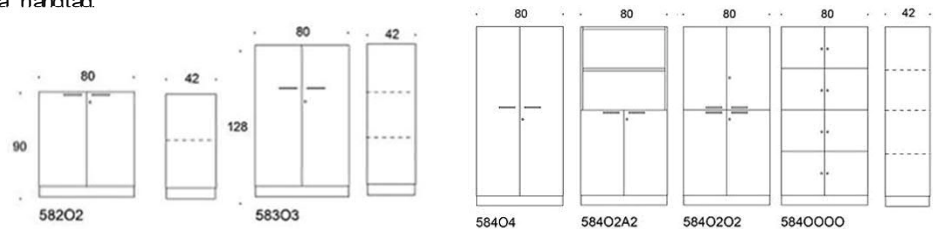

Combo

Combo Skåp med slagdörrar, inkl lås, svart/vita handtag.
djup 44cm. Stomme och hyllor: Vit.
Hyllplan flyttbara.

Beskrivning	Vit	Svart	Vit, Ek dörr	Svart, Ek dörr	Svart, beige dörr	Vit, beige dörr
582O2						
Sockel 582O2	2770	3340	5349	5475	3566	3440
Benstativ 582FO2	2937	3561	5517	5695	3786	3608
Högt metallstativ	3425	4111	6004	6246	4337	4337
Hjul 5824GAD	3269	3955	5849	6090	4181	4181
583O3						
Sockel 583O3	3244	3907	4883	5084	4169	3968
Benstativ 583FO3	3412	4127	5050	5304	4390	4136
Högt metallstativ	3899	4678	5538	5855	4940	4623
Hjul 583GO3	3473	4522	5382	5699	4784	4468
584O4						
Sockel 584O4	3930	5216	5894	6121	4873	4647
Benstativ 584FO4	4097	5436	6061	6341	5094	4814
584O2A2						
Sockel 584O2A2	3488	4160	6068	6295	4386	4159
Benstativ 584FO2A2	3656	4380	6235	6515	4606	4326
584O2O2						
Sockel 584O2O2	4392	5453	8212	8439	5832	6276
Benstativ 584FOO2O2	4559	5674	8380	8660	6723	6444
584O0O0						
Sockel 584O0O0	6617	8994	13442	14010	9597	11455
Benstativ 584FO0O0	7345	9775	14170	14791	12804	12183