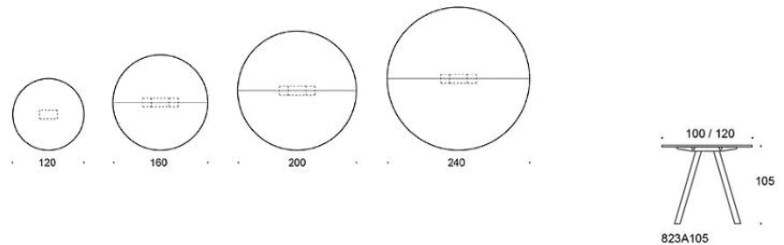

Frankie

Frankie konferensbord A-formade underrede i trä,
höjd 105 cm
Bordsskiva: vit laminat, ek, ask, betsad ask svart/vit
Perfect sense, Linoleum, HPL-laminat samt
dekorativ laminat.

Ben: ek, ask, betsad ask
Vid önskemål om andra material, storlekar och
former kontakta kundservice för offert.

Art.nr	Beskrivning	Vit laminat	Ask	Betsad Ask Svart/vit	Ek	Perfect Sense	Linoleum	Högtryck laminat	Dekorativ laminat
823A105120	Frankie A-ben D120 cm, höjd 105 cm								
	Stativ Ek	16290	18254	18308	18138	19610	23569	24198	19070
	Stativ Ask	13709	15672	15726	15556	17028	20987	21616	16488
	Stativ Ask betsad vit/svart	13983	15947	16001	15831	17302	21262	21891	16763
823A105160	Frankie A-ben D160 cm, höjd 105 cm								
	Stativ Ek	20753	23714	23911	22192	23522	27377	32126	21343
	Stativ Ask	18171	21132	21329	19610	20941	24795	29544	18762
	Stativ Ask betsad vit/svart	18446	21407	21603	19884	21215	25070	29819	19036
823A105200	Frankie A-ben D200 cm, höjd 105 cm								
	Stativ Ek	22626	25776	26007	25460	25181	32329	38321	22609
	Stativ Ask	20045	23194	23425	22879	22599	29747	35740	20027
	Stativ Ask betsad vit/svart	20319	23469	23700	23153	22874	30022	36014	20302
823A105240	Frankie A-ben D240 cm, höjd 105 cm								
	Stativ Ek	23846	28450	28756	28404	26562	36093	44239	23667
	Stativ Ask	21264	25868	26175	25822	23980	33511	41657	21085
	Stativ Ask betsad vit/svart	21539	26143	26449	26097	24255	33786	41932	21360