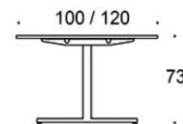

Frankie

Frankie konferensbord T-ben i metall, höjd 73 cm
Bordsskiva: vit laminat, ek, ask, betsad ask svart/vit,
Perfect sense, Linoleum, HPL-laminat samt
dekorativ laminat.

Ben: vit, svart eller Inspiring Colours

Vid önskemål om andra material, storlekar och
former kontakta kundservice för offert.

822T73

Art.nr	Beskrivning	Vit laminat	Ask	Betsad Ask Svart/vit	Ek	Perfect Sense	Linoleum	Högtryck laminat	Dekorativ laminat
822T73180120	Frankie T-ben 180x120 cm, höjd 73 cm, Stativ vit	13106	16614	16670	16446	14989	19035	21496	14287
	Stativ svart	14060	17568	17624	17399	15943	19989	22449	13674
822T73200120	Frankie T-ben 200x120 cm, höjd 73 cm, Stativ vit	13956	16738	16780	16574	15547	20689	22914	14590
	Stativ svart	14950	17731	17773	17567	16540	21682	23907	14017
822T73240120	Frankie T-ben 240x120 cm, höjd 73 cm, Stativ vit	14260	17357	17399	17199	16679	21550	24671	15697
	Stativ svart	15276	18372	18414	18215	17694	22566	25687	16712
822T73360120	Frankie T-ben 360x120 cm, höjd 73 cm, Stativ vit	22369	29385	29497	29048	26135	34227	39148	24731
	Stativ svart	24277	31292	31405	30956	28042	36135	41056	26638
822T73400120	Frankie T-ben 400x120 cm, höjd 73 cm, Stativ vit	24070	29633	29716	29305	27251	37534	41985	24338
	Stativ svart	26056	31619	31703	31291	29237	39520	43971	27324
822T74800120	Frankie T-ben 480x120 cm, höjd 73 cm, Stativ vit	25510	31702	31787	31387	30346	40090	46331	28383
	Stativ svart	27523	33715	33800	33400	32359	42103	48344	30396
822T73600120	Frankie T-ben 600x120 cm, höjd 73 cm, Stativ vit	35699	44043	44168	43551	40470	55895	62571	37601
	Stativ svart	38700	47054	47170	46553	43472	58897	65573	40603
822T73720120	Frankie T-ben 720x120 cm, höjd 73 cm, Stativ vit	34971	44260	44387	43787	42226	56841	66208	39280
	Stativ svart	37981	47270	47397	46798	45236	59851	69214	42291