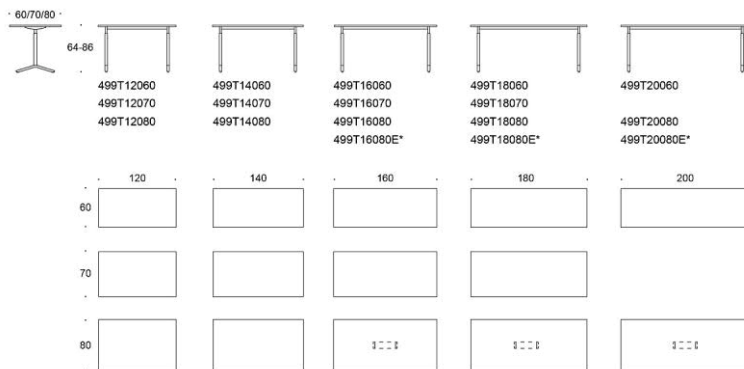

Alku T-ben

Alku bord T-ben finns med flera olika materialval på skivan.
Manuell höjdjustering 64-86 cm. Stativ: epoxylackat stål i vitt, i svart eller i Inspiring Colours
Höjdjusteringskruvar: vit eller svart.

Art.nr	Färg stativ	Vit laminat	Ek	Ask	Betsad ask Vit/svart	Perfect Sense	Linoleum	Högtrycks-laminat	Dekorativ laminat
Alku 120x70									
499T12070	Vitt	5458	6975	6993	7052	8526	9978	10600	7146
499T12070	Svart	5214	6731	6750	6808	8282	9734	10356	6902
Alku 140x70									
499T14070	Vitt	5695	7289	8275	8230	8952	10478	11416	9214
499T14070	Svart	5451	7046	8031	8086	8708	10234	11172	8970
Alku 160x70									
499T16070	Vitt	5914	7539	8445	8501	9242	10913	13062	7483
499T16070	Svart	5570	7295	8202	8257	8998	10669	12818	7239
Alku 180x70									
499T18070	Vitt	6100	8024	8624	8703	9482	11155	13478	7829
499T18070	Svart	5856	7780	8380	8459	9238	10911	13234	7585
Alku 120x80									
499T12080	Vitt	5508	7355	7226	7483	8570	10114	11123	7217
499T12080	Svart	5264	7112	7182	7240	8327	9870	10880	6973
Alku 140x80									
499T14080	Vitt	5752	7548	8293	8668	9041	10629	11710	7425
499T14080	Svart	5508	7304	8049	8425	8797	10385	11466	7181
Alku 160x80									
499T16080	Vitt	5987	7802	8842	8896	9353	11280	13413	7576
499T16080	Svart	5743	7558	8598	8652	9109	11036	13169	7332
Alku 180x80									
499T18080	Vitt	6170	8248	8989	9041	9723	11592	13669	7864
499T18080	Svart	5926	8004	8745	8798	9479	11348	13425	7620
Alku 200x80									
499T20080	Vitt	6351	8494	9162	9214	10354	12760	14466	8287
499T20080	Svart	6108	8250	8919	8970	10110	12516	14222	8044