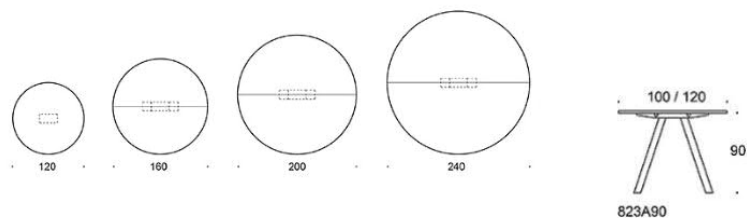

Frankie

Frankie konferensbord A-formade underrede i trä, höjd 90 cm
Bordsskiva: vit laminat, ek, ask, betsad ask svart/vit
Perfect sense, Linoleum, HPL-laminat samt dekorativ laminat.

Ben: ek, ask, betsad ask

Vid önskemål om andra material, storlekar och former kontakta kundservice för offert.

Art.nr	Beskrivning	Vit laminat	Ask	Betsad Ask Svart/vit	Ek	Perfect Sense	Linoleum	Högtryck laminat	Dekorativ laminat
823A90120	Frankie A-ben D120 cm, höjd 90 cm								
	Stativ Ek	15370	17334	17387	17217	18689	22648	23277	18149
	Stativ Ask	13087	15050	15104	14934	16406	20365	20994	15866
	Stativ Ask betsad vit/svart	13354	15318	15372	15201	16637	20632	21262	16133
823A90160	Frankie A-ben D160 cm, höjd 90 cm								
	Stativ Ek	19832	22793	22990	21271	22602	26456	31206	20423
	Stativ Ask	17549	20510	20707	18988	20318	24173	28922	18139
	Stativ Ask betsad vit/svart	17817	20778	20974	19255	20586	24440	29190	18407
823A90200	Frankie A-ben D200 cm, höjd 90 cm								
	Stativ Ek	21706	24855	25086	25540	24260	31408	37401	21688
	Stativ Ask	19423	22572	22803	22256	21977	29125	35117	19405
	Stativ Ask betsad vit/svart	19690	22839	23070	22524	22245	29392	35385	19673
823A90240	Frankie A-ben D240 cm, höjd 90 cm								
	Stativ Ek	22925	27529	27836	27483	25641	35172	43318	22746
	Stativ Ask	20642	25246	25552	25200	23358	32889	41035	20463
	Stativ Ask betsad vit/svart	20909	25514	25820	25467	23626	33157	41303	20731