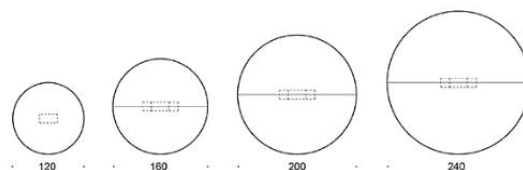

Frankie

Frankie konferensbord A-formade underrede i trä,
höjd 73 cm

Bordsskiva: vit laminat, ek, ask, betsad ask svart/vit
Perfect sense, Linoleum, HPL-laminat samt
dekorativ laminat.

Ben: ek, ask, betsad ask

Vid önskemål om andra material, storlekar och
former kontakta kundservice för offert.

823A73

Art.nr	Beskrivning	Vit laminat	Ask	Betsad Ask Svart/vit	Ek	Perfect Sense	Linoleum	Högtryck laminat	Dekorativ laminat
823A73120	Frankie A-ben D120 cm, höjd 73 cm								
	Stativ Ek	14442	16406	16460	16290	17761	21721	22350	17222
	Stativ Ask	12584	14548	14602	14431	15903	19862	20492	15364
	Stativ Ask betsad vit/svart	12764	14728	14728	14612	16083	20043	20672	15544
823A73160	Frankie A-ben D160 cm, höjd 73 cm								
	Stativ Ek	18905	21866	22062	20343	21674	25529	30278	19495
	Stativ Ask	17047	20008	20204	18485	19816	23670	28420	17637
	Stativ Ask betsad vit/svart	17227	20188	20384	18665	19996	23851	28600	17817
823A73200	Frankie A-ben D200 cm, höjd 73 cm								
	Stativ Ek	20778	23928	24159	23612	23333	30481	36473	20761
	Stativ Ask	18920	22069	22300	21754	21475	28622	34615	18903
	Stativ Ask betsad vit/svart	19100	22250	22481	21934	21665	28803	34795	19083
823A73240	Frankie A-ben D240 cm, höjd 73 cm								
	Stativ Ek	21998	26602	26908	26556	24714	34245	42391	21819
	Stativ Ask	20139	24744	25050	24698	22856	32387	40533	19961
	Stativ Ask betsad vit/svart	20320	24924	25230	24878	23036	32564	40713	20141