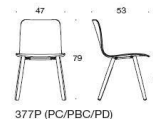

Sola universalstol med träben