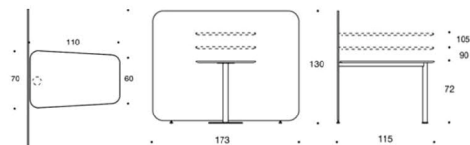

PodMeeting Xpress

PodMeeting Xpress, helklädd skärm 173x130cm.
Bordsskivan går att få i tre olika höjder 72cm 90cm och 105cm. Stativ vit. Tillbehör: Eluttag

	Textil	PG02	PG04	PG05	PG06	PG07	PG08	PG12
297LM72 Höjd på bord 72cm								
Ek		19377	21554	23288	25021	27331	29641	45521
Ask		18292	21470	23202	24935	27245	29555	45435
Betsad ask svart eller vit		18467	21646	23378	25111	27421	29731	45612
Vit Laminat		18254	21433	23165	24898	27208	29518	45399
297LM90 Höjd på bord 90cm								
Ek		18872	24360	23782	25515	27825	30135	46263
Ask		18786	24274	23696	25429	27739	30049	45930
Betsad ask svart eller vit		18962	24450	23872	25605	27915	30225	46106
Vit Laminat		18749	24237	23670	25392	27702	30013	45893
297LM105 Höjd på bord 105cm								
Ek		18909	22088	23820	25553	27863	30173	46053
Ask		18824	22001	23734	25467	27777	30087	45968
Betsad ask svart eller vit		19000	22178	23911	25643	27953	30263	46144
Vit Laminat		18787	21965	23698	25430	27740	30050	45931