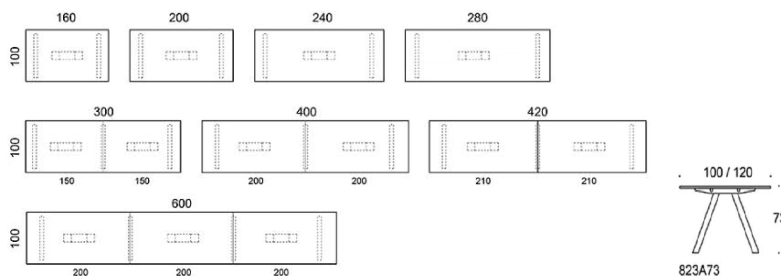

Frankie

Frankiebord, höjd 73 cm, bordsskivor finns i vit laminat, ekf, ask, betsad ask vit/svart, Perfect sense, Linoleum, HPL-laminat samt dekorativ laminat.

A - ben metall: vit eller svart Inspiring Colours finns som tillval.

Vid önskemål om andra material,

Storlekar och former kontakta Kundservice för offert.

Art.nr	Beskrivning	Vit laminat	Ask	Betsad Ask Svart/vit	Ek	Perfect Sense	Linoleum	Högtryck laminat	Dekorativ laminat
823A73160100	Frankie A-ben 160x100cm, höjd 73 cm, Stativ vit	11104	13190	13236	13063	12779	16241	18052	11994
	Stativ svart	12028	14115	14161	13987	13704	17166	18977	12919
823A73200100	Frankie A-ben 200x100cm, höjd 73 cm, Stativ vit	11718	13879	13923	13729	13826	17842	20092	12683
	Stativ svart	12711	14872	14916	14723	14819	18835	21085	13676
823A73240100	Frankie A-ben 240x100cm, höjd 73 cm, Stativ vit	12479	14698	14805	14530	14632	18943	21645	14099
	Stativ svart	13495	15714	15821	15545	15648	19959	22660	15155
823A73280100	Frankie A-ben 280x100cm, höjd 73 cm, Stativ vit	13013	15985	16143	18309	15310	20224	23756	14186
	Stativ svart	14010	16983	17141	19306	16308	21222	24753	15184
823A73300100	Frankie A-ben 300x100cm, höjd 73 cm, Stativ vit	20588	23408	23598	23178	23071	29661	33077	21477
	Stativ svart	22406	25226	25416	24996	24889	31479	34895	23295
823A73400100	Frankie A-ben 400x100cm, höjd 73 cm, Stativ vit	20341	24663	24750	24363	24556	32589	37088	22271
	Stativ svart	22328	26649	26736	26350	26542	35575	39074	24257
823A73420100	Frankie A-ben 420x100cm, höjd 73 cm, Stativ vit	23158	25790	25882	25481	25814	33421	38636	25115
	Stativ svart	25167	27799	27890	27490	27823	35429	40645	27124
823A73600100	Frankie A-ben 600x100cm, höjd 73 cm, Stativ vit	30544	37026	37157	36577	36866	48916	55664	33438
	Stativ svart	33546	40027	40159	39579	39868	51917	58666	36440