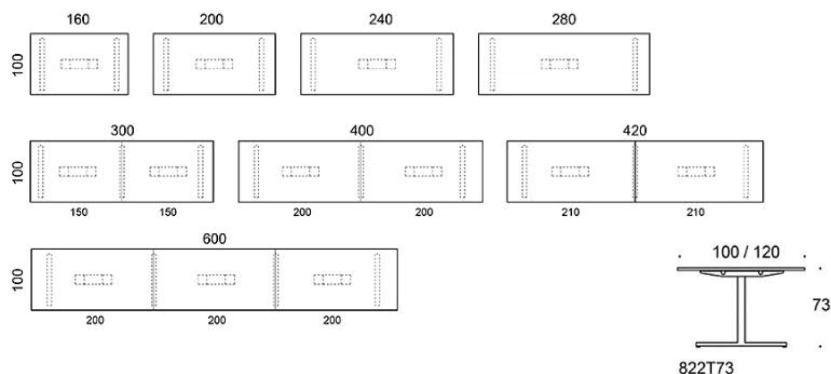

Frankie

Frankie konferensbord T-ben i metall, höjd 73 cm
Bordsskiva: vit laminat, ek, ask, betsad ask svart/vit,
Perfect sense, Linoleum, HPL-laminat samt
dekorativ laminat.

Ben: vit, svart eller Inspiring Colours
Vid önskemål om andra material, storlekar och
former kontakta kundservice för offert.

822T73

Art.nr	Beskrivning	Vit laminat	Ask	Betsad Ask Svart/vit	Ek	Perfect Sense	Linoleum	Högtryck laminat	Dekorativ laminat
822T73160100	Frankie T-ben 160x100cm, höjd 73 cm, Stativ vit Stativ svart	12670 13595	14757 15681	14803 15728	14629 15554	14346 15271	17808 18732	19619 20543	13561 14486
822T73200100	Frankie T-ben 200x100cm, höjd 73 cm, Stativ vit Stativ svart	13285 14278	15446 16439	15489 16483	15296 16289	15392 16386	19409 20402	21658 22652	14250 15243
822T73240100	Frankie T-ben 240x100cm, höjd 73 cm, Stativ vit Stativ svart	14064 15062	16265 17281	16372 17388	16096 17112	16199 17214	20510 21525	23212 24227	15666 16681
822T73280100	Frankie T-ben 280x100cm, höjd 73 cm, Stativ vit Stativ svart	14579 15577	17552 18549	17710 18707	19875 20873	16877 17874	21791 22788	25322 26320	15753 16750
822T73300100	Frankie T-ben 300x100cm, höjd 73 cm, Stativ vit Stativ svart	22973 24791	25794 27612	25984 27802	25564 27382	25456 27275	32046 33865	35462 37208	23863 25681
822T73400100	Frankie T-ben 400x100cm, höjd 73 cm, Stativ vit Stativ svart	22727 24713	27048 29035	27136 29122	26749 28735	26942 28928	34975 36961	39474 41460	24657 26643
822T73420100	Frankie T-ben 420x100cm, höjd 73 cm, Stativ vit Stativ svart	25544 27553	28176 30184	28267 30276	27867 29876	28200 30209	35806 37815	41022 43031	27501 29510
822T73600100	Frankie T-ben 600x100cm, höjd 73 cm, Stativ vit Stativ svart	33648 36686	40166 43168	40297 43299	39717 42719	40007 43008	52056 55058	58808 61806	36579 39581