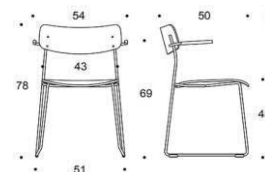

Ella medar och armstöd