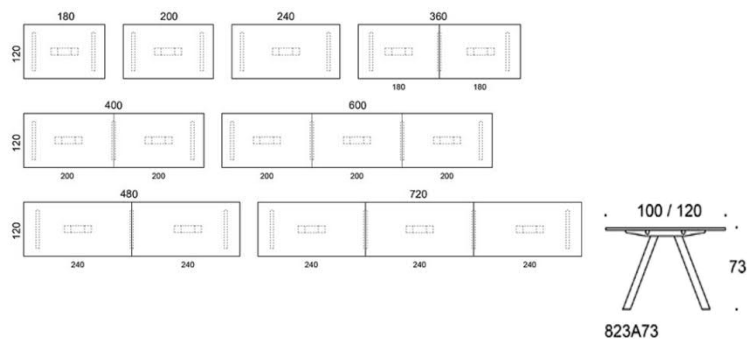

Frankie

Frankiebord, höjd 73 cm, bordsskivor finns i vit laminat, ek, ask, betsad ask vit/svart, Perfect sense, Linoleum, HPL-laminat samt dekorativ laminat. A - ben metall: vit eller svart Inspiring Colours finns som tillval.

Vid önskemål om andra material,

Storlekar och former kontakta Kundservice för offert.

Art.nr	Beskrivning	Vit laminat	Ask	Betsad Ask Svart/vit	Ek	Perfect Sense	Linoleum	Högtryck laminat	Dekorativ laminat
823A73180120	Frankie A-ben 180x120 cm, höjd 73 cm, Stativ vit	11540	15047	15103	14879	13422	17469	19929	12720
	Stativ svart	12493	16001	16057	15833	14376	18422	20883	13674
823A73200120	Frankie A-ben 200x120 cm, höjd 73 cm, Stativ vit	12390	15171	15213	15007	13980	19122	21347	13024
	Stativ svart	13383	16145	16206	16000	14973	20115	22340	14017
823A73240120	Frankie A-ben 240x120 cm, höjd 73 cm, Stativ vit	12694	15790	15832	15632	15112	19984	23105	14130
	Stativ svart	13709	16805	16848	16648	16128	20999	24120	15146
823A73360120	Frankie A-ben 360x120 cm, höjd 73 cm, Stativ vit	19983	26999	27112	26662	23749	31842	36762	22345
	Stativ svart	21891	28906	29019	28570	25657	33749	38670	24252
823A73400120	Frankie A-ben 400x120 cm, höjd 73 cm, Stativ vit	21684	27247	27331	26919	24865	35148	39599	22952
	Stativ svart	23670	29234	29317	28905	26851	37135	41585	24938
823A73480120	Frankie A-ben 480x120 cm, höjd 73 cm, Stativ vit	23124	29316	29401	29001	27960	37704	43946	25997
	Stativ svart	25137	31329	31414	31014	29973	39717	45959	28010
823A73600120	Frankie A-ben 600x120 cm, höjd 73 cm, Stativ vit	32558	40903	41028	40410	37329	52754	59431	34460
	Stativ svart	35560	43905	44030	43412	40331	55756	62432	37462
823A73720120	Frankie A-ben 720 cm, höjd 73 cm, Stativ vit	31830	41119	41246	40647	39085	53700	63063	36140
	Stativ svart	34841	44129	44256	43657	42095	56711	66073	39150