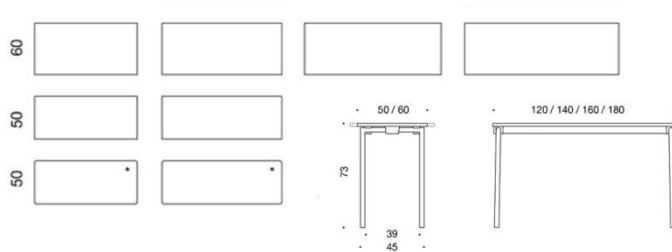

Tillbehör

Eluttag

1816

Snap

Snap - Fällbord

Fällbordet Snap passar i olika arbets- och lärmiljöer som behöver vara flexibla, såsom grupparbetsrum samt lobbyutrymmen och restauranger. Bordet är stabilt och går lätt att flytta tack vare de dolda hjulen. När det är hopfällt ligger benen omlott mot bordsskivan och tar upp väldigt lite utrymme. Passar fint ihop med Grip NxT, som är upphängningsbar.

Snap

Snap fällbord finns med flera olika materialval på skivan. .
Stålunderrede med 4 ben. Vit eller svart (trevärdigt) , fasthöjd 73cm.

Stativet har dolda hjul som gör det enkelt att flytta. En person kan enkelt fälla ihop och packa borden på transportvagnen.

Art.nr	Beskrivning	Vit laminat	Grå laminat	Björk lamina
SNAP/41205	Snap fällbord, 120x50cm, fast höjd 73cm. Stativ vit/svart	9554	9598	9650
SNAP/41205Q	Snap fällbord, 120x50cm med rundade hörn, fast höjd 73cm. Stativ vit/svart	9345	9388	9424
SNAP/41405	Snap fällbord, 140x50cm med, fast höjd 73cm. Stativ vit/svart	9875	9924	9962
SNAP/41405Q	Snap fällbord, 140x50cm med Rundade hörn, fast höjd 73cm. Stativ vit/svart	9663	9712	9750
SNAP/41206	Snap fällbord, 120x60cm, fast höjd 73cm. Stativ vit/svart	9064	9668	9671
SNAP/41406	Snap fällbord, 140x60cm, fast höjd 73cm. Stativ vit/svart	9369	9895	9996
SNAP/41606	Snap fällbord, 160x60cm, fast höjd 73cm. Stativ vit/svart	9692	10711	10866
SNAP/41806	Snap fällbord, 180x60cm, fast höjd 73cm. Stativ vit/svart	10031	11267	11279