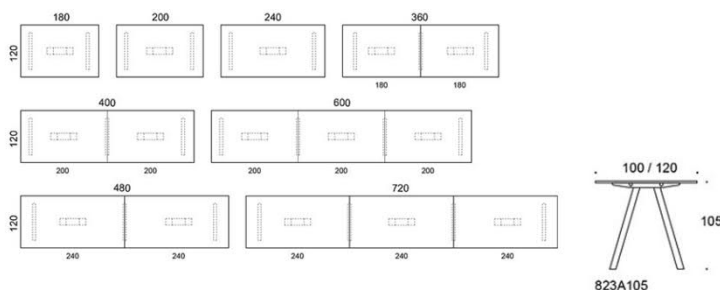

Frankie

Frankiebord, höjd 105 cm, bordsskivor finns i vit laminat, ekf, ask, betsad ask vit/svart, Perfect sense, Linoleum, HPL-laminat samt dekorativ laminat.

A - ben metall: vit eller svart Inspiring Colours finns som tillval.

Vid önskemål om andra material,

Storlekar och former kontakta Kundservice för offert.

Art.nr	Beskrivning	Vit laminat	Ask	Betsad Ask Svart/vit	Ek	Perfect Sense	Linoleum	Högtryck laminat	Dekorativ laminat
823A105180120	Frankie A-ben 180x120 cm, höjd 105 cm, Stativ vit	12152	15660	15716	15492	14035	18081	20542	13333
	Stativ svart	13106	16614	16670	16446	14989	19035	21495	14287
823A105200120	Frankie A-ben 200x120 cm, höjd 105 cm, Stativ vit	13003	15748	15826	15620	14593	19735	21960	13637
	Stativ svart	13996	16777	16819	16613	15586	20728	22953	14630
823A105240120	Frankie A-ben 240x120 cm, höjd 105 cm, Stativ vit	13307	16403	16445	16245	15725	20597	23717	14743
	Stativ svart	14322	17418	17461	17261	16740	21612	24733	15759
823A105360120	Frankie A-ben 360x120 cm, höjd 105 cm, Stativ vit	20903	27918	28031	27582	24669	32761	37682	23264
	Stativ svart	22810	29826	29938	29489	26576	34669	39589	25172
823A105400120	Frankie A-ben 400x120 cm, höjd 105 cm, Stativ vit	22604	28167	28250	27838	25785	36068	40519	23872
	Stativ svart	24590	30153	30236	29825	27771	38054	42505	25858
823A105480120	Frankie A-ben 480x120 cm, höjd 105 cm, Stativ vit	24043	30236	30320	29921	28880	38623	44865	26916
	Stativ svart	26056	32249	32333	31934	30893	40636	46878	28929
823A105600120	Frankie A-ben 600x120 cm, höjd 105 cm, Stativ vit	33784	42129	42254	41636	38555	53980	60657	35686
	Stativ svart	36786	45131	45256	44638	41557	56982	63658	38688
823A105720120	Frankie A-ben 720 cm, höjd 105 cm, Stativ vit	33056	42345	42472	41873	40311	54926	64289	37366
	Stativ svart	36067	45355	45482	44883	43321	57937	67229	40376