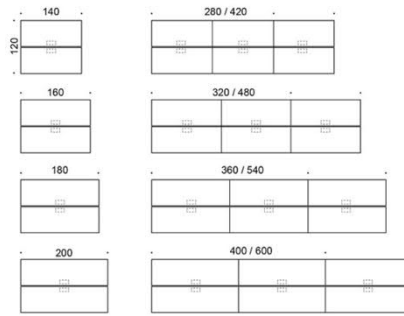

Frankie

Frankie bänkbord A-ben i trä, höjd 90 cm. Bordsskiva: vit laminat, ek, ask, betsad ask svart/vit, Perfect sense, Linoleum, HPL-laminat samt dekorativ laminat. Stativ i trä: ek, ask, betsad ask svart/vit. Vid önskemål om andra material, storlekar och former kontakta kundservice för offert.

Art.nr	Beskrivning	Vit laminat	Ask	Betsad Ask Svart/vit	Ek	Perfect Sense	Linoleum	Högtryck laminat	Dekorativ laminat
824A90140120B	Frankie bänkbord med A-ben 140x120 cm, höjd 90 cm,								
	Stativ Ek	16313	20115	20230	19982	21863	25920	28046	20239
	Stativ Ask	14030	17832	17947	17699	19580	23637	25763	17956
	Stativ Ask betsad vit/svart	14298	18099	18215	17967	19847	23904	26030	18223
824A90160120B	Frankie bänkbord med A-ben 160x120 cm, höjd 90 cm,								
	Stativ Ek	16647	20573	20749	20452	22134	26561	30920	20397
	Stativ Ask	14364	18290	18466	18142	19851	24278	28637	18114
	Stativ Ask betsad vit/svart	14631	18557	18733	18409	20118	24545	28904	18381
824A90180120B	Frankie bänkbord med A-ben 180x120 cm, höjd 90 cm,								
	Stativ Ek	16951	20985	21158	20821	23712	26805	31408	21263
	Stativ Ask	14668	18702	18875	18538	21429	24521	29125	18980
	Stativ Ask betsad vit/svart	14935	18969	19142	18806	21696	24789	29392	19247
824A90200120B	Frankie bänkbord med A-ben 200x120 cm, höjd 90 cm,								
	Stativ Ek	17232	21420	21593	19012	20570	25909	34185	19585
	Stativ Ask	14949	19137	19310	16729	18287	23625	31902	17302
	Stativ Ask betsad vit/svart	15217	19408	19577	16996	18555	23893	32169	17569
824A90280120B	Frankie bänkbord med A-ben 280x120 cm, höjd 90 cm,								
	Stativ Ek	27007	34610	34841	34345	38160	46220	50473	34859
	Stativ Ask	23582	31185	31416	30920	34618	42795	47048	31434
	Stativ Ask betsad vit/svart	27674	35526	35878	35230	38649	47502	56220	35174
824A90320120B	Frankie bänkbord med A-ben 320x120 cm, höjd 90 cm,								
	Stativ Ek	27674	35526	35878	35230	38649	47502	56220	35174
	Stativ Ask	24250	32101	32454	31805	35224	44077	52795	31749
	Stativ Ask betsad vit/svart	24651	32502	32855	32206	35625	44478	53196	32150
824A90360120B	Frankie bänkbord med A-ben 360x120 cm, höjd 90 cm,								
	Stativ Ek	28282	36350	36696	36023	41804	47989	57196	36906
	Stativ Ask	24858	32925	33271	32598	38379	44565	53771	33482
	Stativ Ask betsad vit/svart	25259	33326	33673	32999	38780	44966	54172	33883
824A90400120B	Frankie bänkbord med A-ben 400x120 cm, höjd 90 cm,								
	Stativ Ek	28845	37220	37566	32405	35521	46197	62750	33550
	Stativ Ask	25420	33796	34141	28980	32096	42773	59325	30125
	Stativ Ask betsad vit/svart	25821	34197	34542	29381	32497	43174	59726	30526