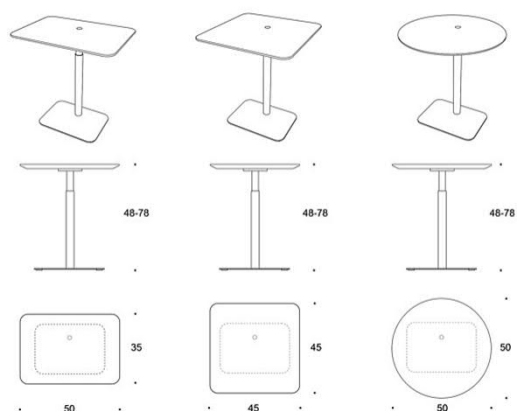

Borsskiva: Ekfanér, vit laminat eller svart laminat. Justerbar höjd 48-78cm.
Höjdjusterbar bas: Svart eller vit
Justeringsknapp: Svart eller vit

Beskrivning	Vit Laminat	Svart Laminat	EK
737670 50x35 cm Stativ Vit/svart	5051	5905	5857
743324 45x45 cm Stativ Vit/svart	5278	6512	5866
743274 D50 cm Stativ Vit/svart	5262	6495	5850