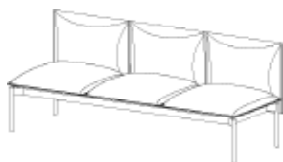

3-sits med rygg
Art.no. M122-14-03

Produktinformation

Vikt XX,0 kg / Emballage 0,XX cbm 1 st/box / Tygåtgång 4,8m
Mått: H 80cm / SH 45cm / W 198cm / SW 198cm / D 68cm / SD 66cm

Utförande	Standard RAL	Selected RAL	Anycolour RAL *	REupholstery per seat	REplacement per seat
Pr.g 1	22798	24483	25156	2528	4149
Pr.g 2	25774	27459	28132	3024	4645
Pr.g 3	28366	30051	30724	3456	5077
Pr.g 4	30766	32451	33124	3856	5477
Läder	37774	39459	40132	5024	6645
Kundtyg	24430	26115	26788	2800	4421

3-sits med rygg och armstöd höger alt. vänster
Art.no. M122-14-03

Produktinformation

Vikt XX,0 kg / Emballage 0,XX cbm 1 st/box / Tygåtgång 5,6m
Mått: H 80cm / SH 45cm / W 200cm / SW 198cm / D 68cm / SD 66cm