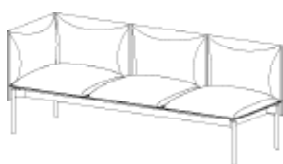

Utförande	Standard RAL	Selected RAL	Anycolour RAL *	REupholstery per back	REplacement per back
Pr.g 1	26162	27847	28520	2518	4472
Pr.g 2	29634	31319	31992	3510	5464
Pr.g 3	32658	34343	35016	4374	6328
Pr.g 4	35458	37143	37816	5174	7128
Läder	43634	45319	45992	7510	9464
Kundtyg	28066	29751	30424	3062	5016

3-sits med rygg och armstöd höger och vänster
Art.no. M122-14-03

Produktinformation

Vikt XX,0 kg / Emballage 0,XX cbm 1 st/box / Tygåtgång 6,4m
Mått: H 80cm / SH 45cm / W 202cm / SW 198cm / D 70cm / SD 66cm