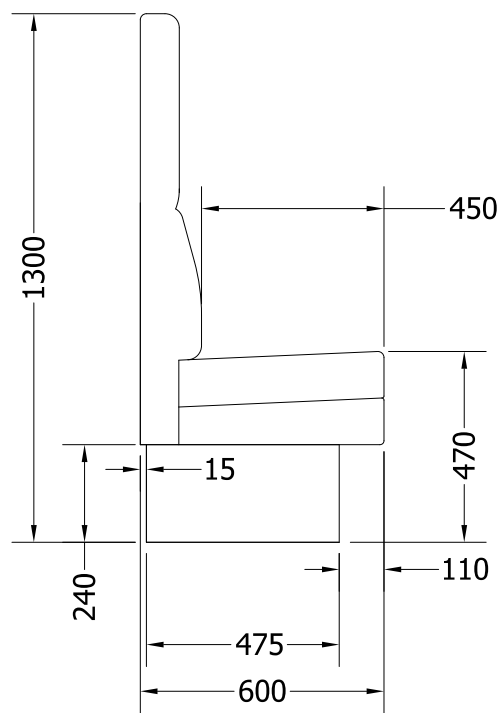

Mått

Angivna mått gäller för soffor med sockel. Soffor med ben har samma höjd och djup om inte annat beställts.

Light High