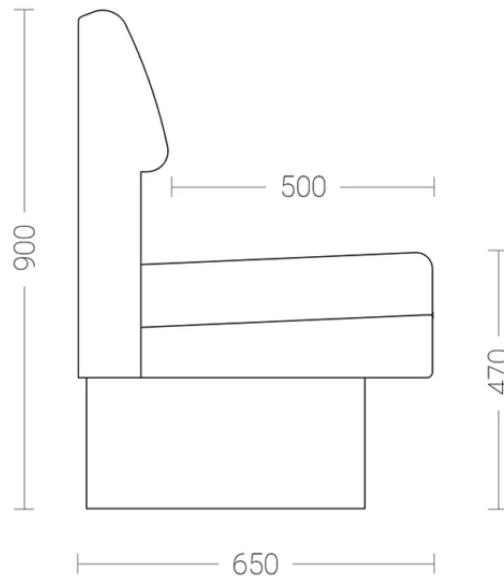

GOTHENBURG