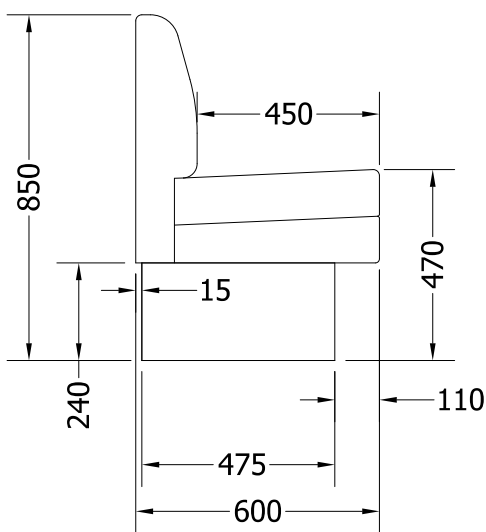

Mått

Angivna mått gäller för soffor med sockel. Soffor med ben har samma höjd och djup om inte annat beställts.

Light