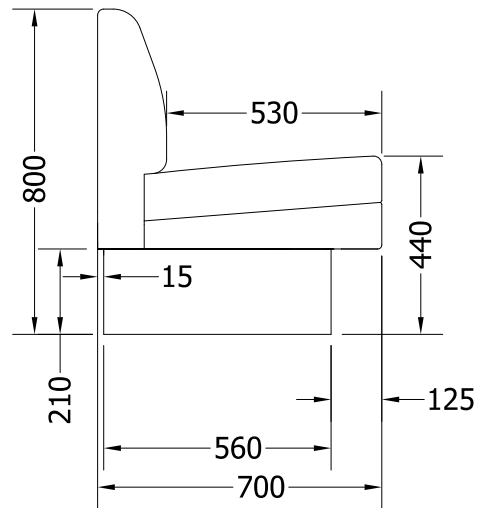

Mått

Angivna mått gäller för soffor med sockel. Soffor med ben har samma höjd och djup om inte annat beställts.

Lounge