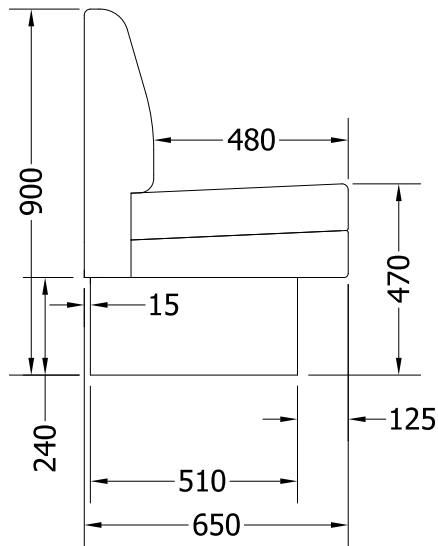

Mått

Angivna mått gäller för soffor med sockel. Soffor med ben har samma höjd och djup om inte annat beställts.

Standard