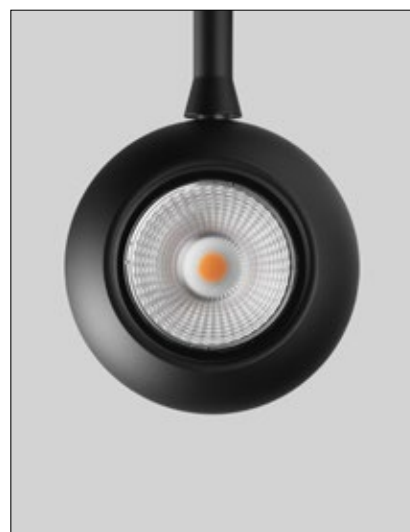

OGLE MINI

Material Pressgjuten aluminium.
Montering Kan steglöst vinklas upp till 90° och är vridbar 360°.
Anslutning Levereras med 3 m anslutningskabel med stickpropp.
Integrerad dimmer i bordsfoten.
Ljuskälla Rekommenderad ljuskälla Master LED är dimbar och kan köpas till.
Design Form Us With Love
Länk www.ateljelyktan.se/oglemini-bord

Färg	Anslutning	ØxH (mm)	Art.nr.	Pris SEK	RG
Svart	Stickkontakt	165x391	201038	5070	A
Vit	Stickkontakt	165x391	201039	5070	A
Ljuskälla GU10 5,5W, 3000K	-	-	207919	160	D

! Armaturen kan lackeras i valfri RAL-kulör mot en tilläggskostnad av 4200 SEK per order alternativt valfri NCS-kulör mot en tilläggskostnad av 7000 SEK per order.