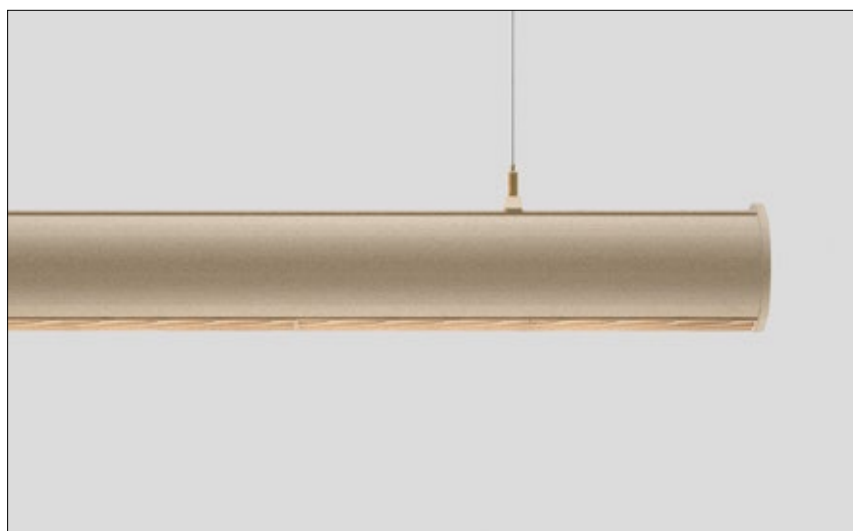

SUPERDUPERTUBE

Material Stomme, gavlar och raster i biobaserad polymer bestående utav hampafiber, träcellulosa, PLA från sockerrör samt kalk (mineralen kalk definieras ej som bio). Hampafibern ger materialet dess styrka och hållfasthet. Materialet är komposterbart i en industriell kompost. Vid förbränning sker inget nettoutsläpp av koldioxid.

Montering Pendlas i 1.5 m wire med friktionslås. Wireupphäng justerbart i höjd- och längdled.

Anslutning Levereras med 3 m halogenfri anslutningskabel med stickpropp (3G0,75 mm²),

Ljuskälla Inklusive LED ljuskälla, ljusfärg 3000K. Färgåtergivning CRI min. 90. Livslängd med CLO: L100 50 000H alternativt L100 100 000H.

Driver Utrustad med LED-drivdon som ljusreglerar med amplitudsmodulering, vilket bidrar till ett flimmerfritt ljus. Ljusreglering 1-100%.

Design Snøhetta

Länk www.ateljelyktan.se/superdupertube-pendel

LxØ (mm)	Bländskydd	Styrning	Anslutning	Färg	Art.nr.	Pris SEK	RG
1143x80	Diagonalt raster + Linjär folie	Dubbel dragdim	Stickkontakt	Beige	L0300V3VG2F66	7180	A
1426x80	Diagonalt raster + Linjär folie	Dubbel dragdim	Stickkontakt	Beige	L0301V3VG2F66	7710	A
1708x80	Diagonalt raster + Linjär folie	Dubbel dragdim	Stickkontakt	Beige	L0302V3VG2F66	9000	A
2273x80	Diagonalt raster + Linjär folie	Dubbel dragdim	Stickkontakt	Beige	L0303V3VG2F66	10070	A