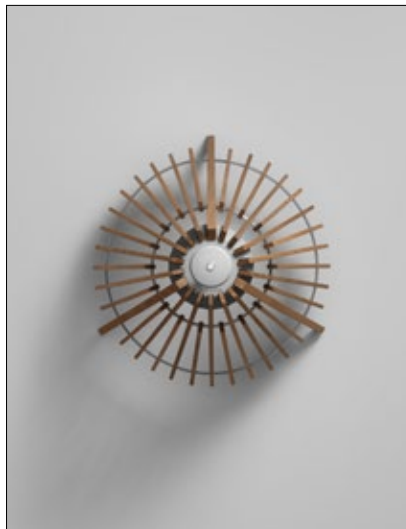

TIPÍ

Material	Handtag/topp i pressgjuten aluminium. Stomme i rostfritt stål. Träribbor i värmebehandlad ask.
Anslutning	Levereras med svart gummikabel, 4,5 m lång med jordad stickpropp.
Ljuskälla	Rekommenderad ljuskälla Master LED är dimbar och kan köpas till.
Montering	Tipi levereras i fyra delar, en ljusmotor och tre benpartier som enkelt monteras samman till en kon som snäppes fast i ljusmotorn.
Design	Mårten & Gustav Cyrén
Länk	www.ateljelyktan.se/tipi-golv

ØxH (mm)	Anslutning	Färg	Art.nr.	Pris SEK	RG
454x530	Stickkontakt	Ask	204319	8130	A
622x740	Stickkontakt	Ask	204329	8660	A
Ljuskälla E27 3,4W, 3000K	-	-	207938	140	D
Ljuskälla E27 8,5W, 3000K	-	-	208040	140	D