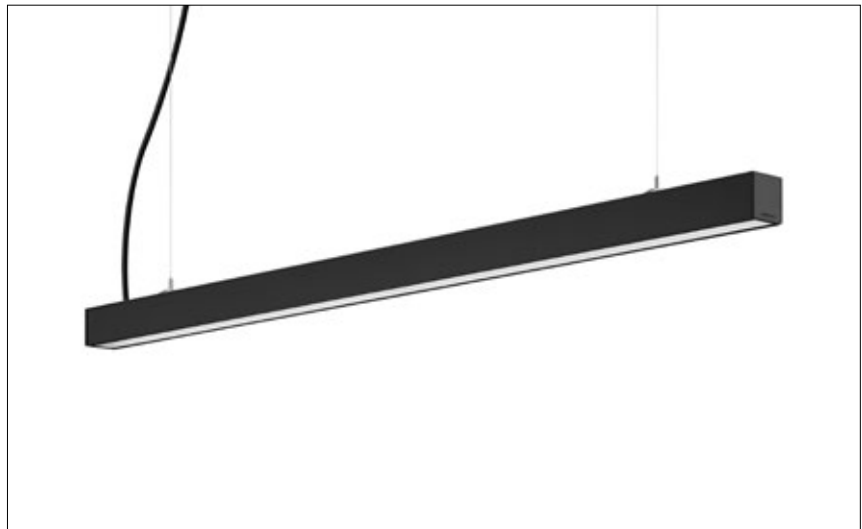

LxBxH (mm)	Bländskydd	Styrning	Anslutning	Färg	Art.nr.	Pris SEK	RG
1200x49x53	Microprisma + Brightview	Dragdim	Stickkontakt	Svart/Svart	L5020A31411A	6630	A
1200x49x53	Microprisma + Brightview	Dragdim	Stickkontakt	Vit/Vit	L5020F31411F	6630	A
1200x49x53	Bikakeraster	Dragdim	Stickkontakt	Svart/Svart	L5020A31481A	7390	A
1200x49x53	Bikakeraster	Dragdim	Stickkontakt	Vit/Vit	L5020F31481F	7390	A
1400x49x53	Microprisma + Brightview	Dragdim	Stickkontakt	Svart/Svart	L5021A31411A	7180	A
1400x49x53	Microprisma + Brightview	Dragdim	Stickkontakt	Vit/Vit	L5021F31411F	7180	A
1400x49x53	Bikakeraster	Dragdim	Stickkontakt	Svart/Svart	L5021A31481A	7940	A
1400x49x53	Bikakeraster	Dragdim	Stickkontakt	Vit/Vit	L5021F31481F	7940	A

! Armaturen kan lackeras i valfri RAL-kulör mot en tilläggskostnad av 4200 SEK per order alternativt valfri NCS-kulör mot en tilläggskostnad av 7000 SEK per order.