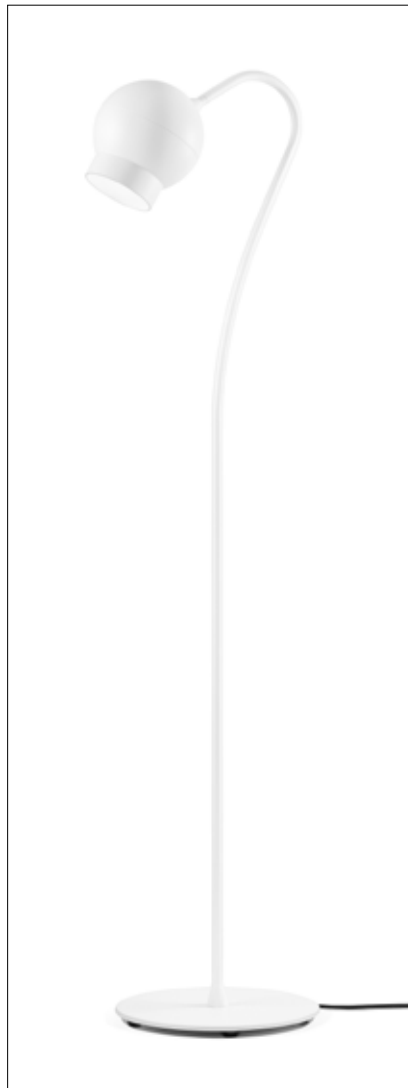

OGLE

Material Pressgjuten aluminium. Golvstativ i stål.
Anslutning Levereras med 3m anslutningsledning med stickpropp.
Dimbar fotströmbrytare.
Ljuskälla Rekommenderad ljuskälla Master LED är dimbar och kan köpas till.
Design Form Us With Love
Länk www.ateljelyktan.se/ogle-golv

Färg	Anslutning	ØxH (mm)	Art.nr.	Pris SEK	RG
Svart	Stickkontakt	150x1308	209778	5720	A
Vit	Stickkontakt	150x1308	209779	5720	A
Ljuskälla GU10 5,5W, 3000K	-	-	207919	160	D