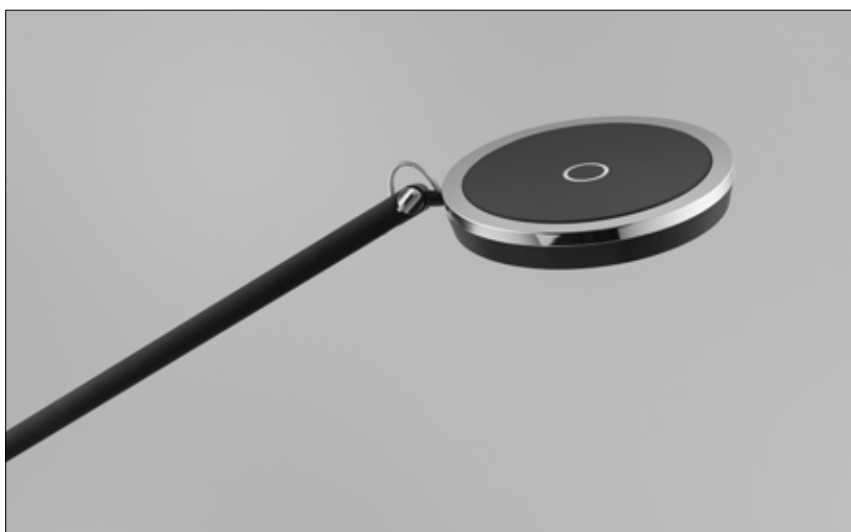

SPARROW

Material	Armaturhus i fräst, anodiserad aluminium samt ovsida i glas. Arm i extruderad anodiserad aluminium. Fotplatta, bordsfäste och bordsbussning (tillbehör) i anodiserad respektive kromat stål.
Montering	Armaturstativet köpes på separat artikelnummer och monteras på önskat tillbehör (beställs separat). Armaturstativ monteras på fotplatta, bordsfäste alternativt bordsbussning.
Anslutning	2 m transparent halogenfri anslutningsledning med Plug-in driver som ansluts till uttag.
Ljuskälla	Inkl. LED-ljuskälla, ljusfärg 3000K. Färgåtergivning CRI 90. Ljuskällans livslängd 3 SDCM. Livslängd L70 50 000h. Steglöst dimbar.
Design	Olle Lundberg
Länk	www.ateljelyktan.se/sparrow-bord

Färg	Anslutning	ØxH (mm)	Art.nr.	Pris SEK	RG
Svart	Stickkontakt	95x14	204350	3830	A
Vit	Stickkontakt	95x14	204351	3830	A
Bordsfot svart	-	Ø160	204307	540	A
Bordsfot vit	-	Ø160	204306	540	A
Bordsfäste stål	-	-	204308	390	A
Bordsbussning stål	-	-	204309	230	A