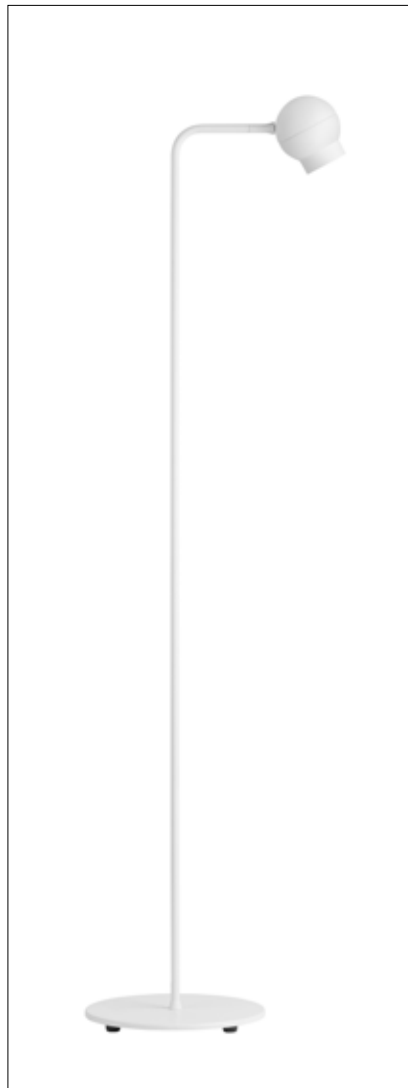

OGLE MINI

Material	Pressgjuten aluminium. Golvstativ i stål.
Anslutning	Levereras med 3m anslutningsledning med stickpropp. Dimbar fotströmbrytare.
Ljuskälla	Rekommenderad ljuskälla Master LED är dimbar och kan köpas till.
Design	Form Us With Love
Länk	www.ateljelyktan.se/oglemini-golv

Färg	Anslutning	ØxH (mm)	Art.nr.	Pris SEK	RG
Svart	Stickkontakt	250x1244	201036	5700	A
Vit	Stickkontakt	250x1244	201037	5700	A
Ljuskälla GU10 5,5W, 3000K	-	-	207919	160	D

! Armaturen kan lackeras i valfri RAL-kulör mot en tilläggskostnad av 4200 SEK per order alternativt valfri NCS-kulör mot en tilläggskostnad av 7000 SEK per order.