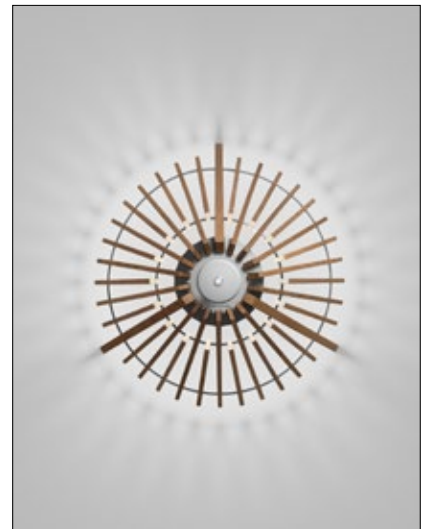

TIPÍ

Material	Handtag/topp i pressgjuten aluminium. Stomme i rostfritt stål. Träribbor i värmebehandlad ask.
Anslutning	Levereras med svart gummikabel, 4,5 m lång med jordad stickpropp.
Ljuskälla	Rekommenderad ljuskälla Master LED är dimbar och kan köpas till.
Montering	Tipi levereras i fyra delar, en ljusmotor och tre benpartier som enkelt monteras samman till en kon som snäppes fast i ljusmotorn.
Design	Mårten & Gustav Cyrén
Länk	www.ateljelyktan.se/tipi-golv

ØxH (mm)	Anslutning	Färg	Art.nr.	Pris SEK	RG
454x530	Stickkontakt	Ask	204319	8130	A
622x740	Stickkontakt	Ask	204329	8660	A
Ljuskälla E27 3,4W, 3000K	-	-	207938	140	D
Ljuskälla E27 8,5W, 3000K	-	-	208040	140	D