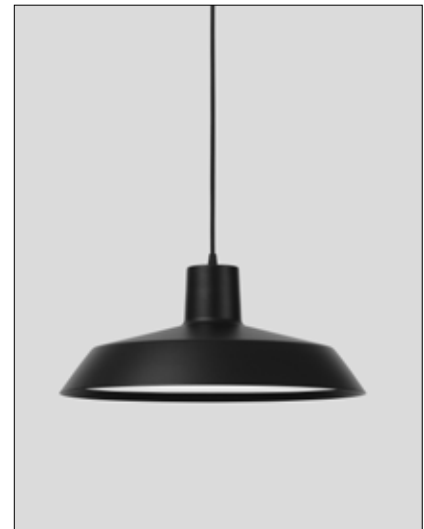

FABRIK

Material	Stomme i lackerad aluminium.
Montering	Monteras i 3-fasskena. Pendlad i 1,7 m kabel från skena. Svart armatur levereras med svart kabel och svart adapter, vit armatur med vit kabel och vit adapter.
Anslutning	Adapter kompatibel med Global Trac PULSE, Stucco OneTrack, Powergear PRO-0610 samt Unipro TC32W/TC32FW.
Ljuskälla	Inklusive LED ljuskälla från Tridonic. Ljuskälla: 3000K. Färgåtergivning: CRI 90. Ljuskälltolerans: Max 3 SDCM. Livslängd LED L90B10 72000h.
Driver	Utrustad med LED-driver Touch and DALI som ljusreglerar med amplitudsmodulering, vilket bidrar till ett flimmerfritt ljus. Ljusreglering 1-100%. Armaturen är utrustad med 1 drivdon/1 DALI adress.
Design	FOJAB - Jonas Ruthblad & Mikael Pettersson
Länk	www.ateljelyktan.se/fabrik-skena

Färg	Bländskydd	LxBxH (mm)	Anslutning	Art.nr.	Pris SEK	RG
Svart	Microprisma + Brightview	455x455x192	3-fas adapter	CD250816B	4950	A
Vit	Microprisma + Brightview	455x455x192	3-fas adapter	CD250816W	4950	A

! Armaturen kan lackeras i valfri RAL-kulör mot en tilläggskostnad av 4200 SEK per order alternativt valfri NCS-kulör mot en tilläggskostnad av 7000 SEK per order.