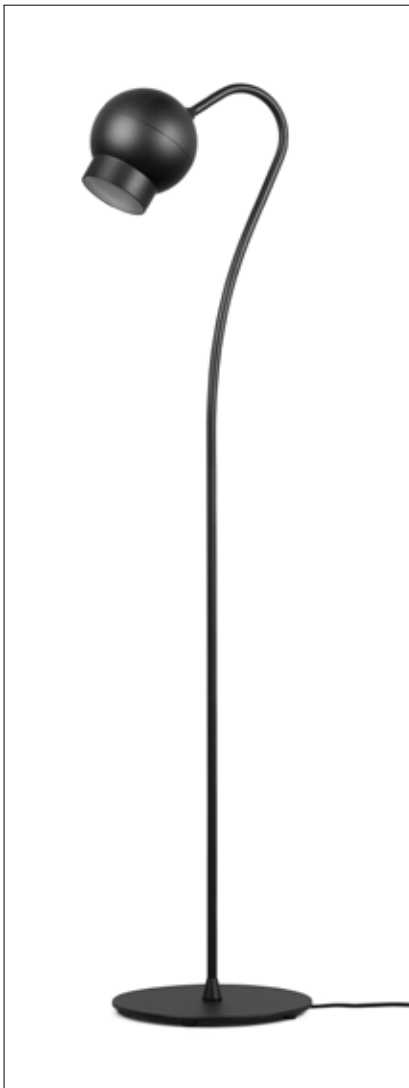

OGLE

Material Pressgjuten aluminium. Golvstativ i stål.
Anslutning Levereras med 3m anslutningsledning med stickpropp.
Dimbar fotströmbrytare.
Ljuskälla Rekommenderad ljuskälla Master LED är dimbar och kan köpas till.
Design Form Us With Love
Länk www.ateljelyktan.se/ogle-golv

Färg	Anslutning	ØxH (mm)	Art.nr.	Pris SEK	RG
Svart	Stickkontakt	150x1308	209778	5720	A
Vit	Stickkontakt	150x1308	209779	5720	A
Ljuskälla GU10 5,5W, 3000K	-	-	207919	160	D