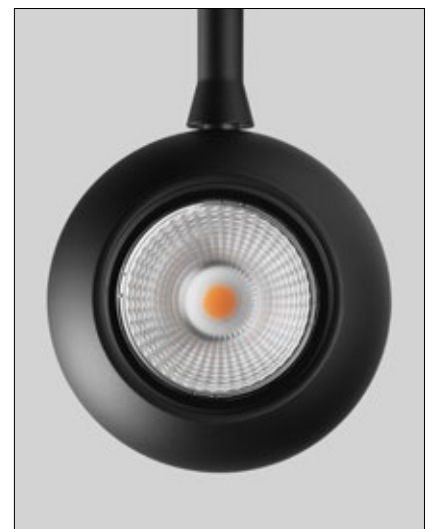

OGLE MINI

Material	Pressgjuten aluminium. Golvstativ i stål.
Anslutning	Levereras med 3m anslutningsledning med stickpropp. Dimbar fotströmbrytare.
Ljuskälla	Rekommenderad ljuskälla Master LED är dimbar och kan köpas till.
Design	Form Us With Love
Länk	www.ateljelyktan.se/oglemini-golv

Färg	Anslutning	ØxH (mm)	Art.nr.	Pris SEK	RG
Svart	Stickkontakt	250x1244	201036	5700	A
Vit	Stickkontakt	250x1244	201037	5700	A
Ljuskälla GU10 5,5W, 3000K	-	-	207919	160	D

! Armaturen kan lackeras i valfri RAL-kulör mot en tilläggskostnad av 4200 SEK per order alternativt valfri NCS-kulör mot en tilläggskostnad av 7000 SEK per order.