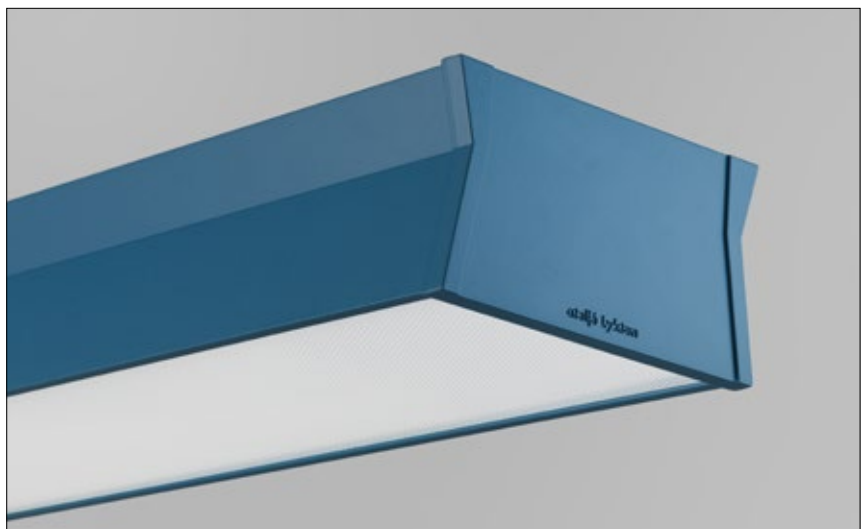

TIME

Material	Stomme i strängpressad aluminium, gavlar i gjuten metall.
Montering	Monteras med bordsfäste. Bordsfäste klarar bordstjocklekar upp till 80 mm.
Anslutning	Levereras med 3 m sladd och stickpropp.
Bländskydd	Nedljus: Microprismatiskt akrylglas i kombination med optisk film. Uppljus: Batwing film för extra bred ljusbild.
Ljuskälla	Inklusive LED ljuskälla, ljusfärg 3000K. Färgåtergivning: CRI min. 80. Livslängd: L80B10 65 000h.
Driver	Utrustad med LED-driver Touch and DALI från Philips som ljusreglerar med amplitudsmodulering, vilket bidrar till ett flimmerfritt ljus. Ljusreglering 1-100%.
Design	Bengt Källgren
Länk	www.ateljelyktan.se/time-bord

Spridning	LxBxH (mm)	Styrning	Anslutning	Färg	Art.nr.	Pris SEK	RG
Direkt	965x118x1345	Touchdim	Stickkontakt	Vit	L0070E1M719	11580	A
Direkt/Indirekt 35/65	965x118x1345	Touchdim	Stickkontakt	Vit	L0072E1M719	12360	A

! Armaturen kan lackeras i valfri RAL-kulör mot en tilläggskostnad av 4200 SEK per order alternativt valfri NCS-kulör mot en tilläggskostnad av 7000 SEK per order.
Svart RAL utan extra kostnad.