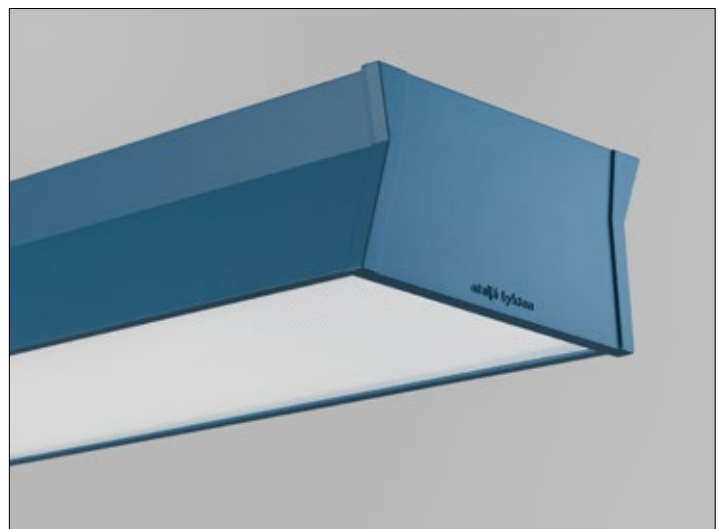

TIME

Material	Stomme i strängpressad aluminium, gavlar i gjuten metall.
Montering	Monteras med golvstativ.
Anslutning	Levereras med 3 m sladd och stickpropp.
Bländskydd	Nedljus: Microprismatiskt akrylglas i kombination med optisk film. Uppljus: Batwing film för extra bred ljusbild.
Ljuskälla	Inklusive LED ljuskälla, ljusfärg 3000K. Färgåtergivning: CRI min. 80. Livslängd: L80B10 65 000h.
Driver	Utrustad med LED-driver Touch and DALI som ljusreglerar med amplitudsmodulering, vilket bidrar till ett flimmerfritt ljus. Ljusreglering 1-100%.
Design	Bengt Källgren
Länk	www.ateljelyktan.se/time-golv

Spridning	LxBxH (mm)	Styrning	Anslutning	Färg	Art.nr.	Pris SEK	RG
Direkt	965x118x1345	Touchdim	Stickkontakt	Vit	L0070E1M719	11580	A
Direkt/Indirekt 35/65	965x118x1345	Touchdim	Stickkontakt	Vit	L0072E1M719	12360	A

! Armaturen kan lackeras i valfri RAL-kulör mot en tilläggskostnad av 4200 SEK per order alternativt valfri NCS-kulör mot en tilläggskostnad av 7000 SEK per order. Svart RAL utan extra kostnad.