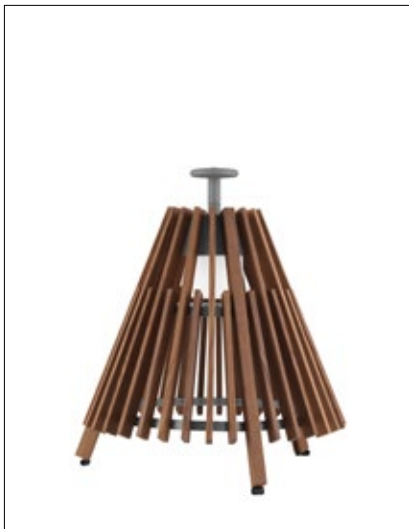

TIPÍ

Material	Handtag/topp i pressgjuten aluminium. Stomme i rostfritt stål. Träribbor i värmebehandlad ask.
Anslutning	Levereras med svart gummikabel, 4,5 m lång med jordad stickpropp.
Ljuskälla	Rekommenderad ljuskälla Master LED är dimbar och kan köpas till.
Montering	Tipi levereras i fyra delar, en ljusmotor och tre benpartier som enkelt monteras samman till en kon som snäppes fast i ljusmotorn.
Design	Mårten & Gustav Cyrén
Länk	www.ateljelyktan.se/tipi-golv

ØxH (mm)	Anslutning	Färg	Art.nr.	Pris SEK	RG
454x530	Stickkontakt	Ask	204319	8130	A
622x740	Stickkontakt	Ask	204329	8660	A
Ljuskälla E27 3,4W, 3000K	-	-	207938	140	D
Ljuskälla E27 8,5W, 3000K	-	-	208040	140	D