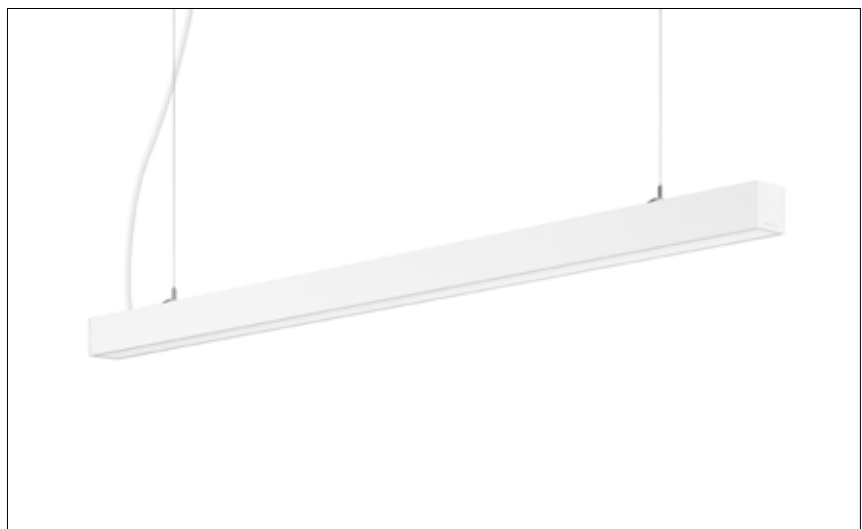

LxBxH (mm)	Bländskydd	Styrning	Anslutning	Färg	Art.nr.	Pris SEK	RG
1200x49x53	Microprisma + Brightview	Dragdim	Stickkontakt	Svart/Svart	L5020A31411A	6630	A
1200x49x53	Microprisma + Brightview	Dragdim	Stickkontakt	Vit/Vit	L5020F31411F	6630	A
1200x49x53	Bikakeraster	Dragdim	Stickkontakt	Svart/Svart	L5020A31481A	7390	A
1200x49x53	Bikakeraster	Dragdim	Stickkontakt	Vit/Vit	L5020F31481F	7390	A
1400x49x53	Microprisma + Brightview	Dragdim	Stickkontakt	Svart/Svart	L5021A31411A	7180	A
1400x49x53	Microprisma + Brightview	Dragdim	Stickkontakt	Vit/Vit	L5021F31411F	7180	A
1400x49x53	Bikakeraster	Dragdim	Stickkontakt	Svart/Svart	L5021A31481A	7940	A
1400x49x53	Bikakeraster	Dragdim	Stickkontakt	Vit/Vit	L5021F31481F	7940	A

! Armaturen kan lackeras i valfri RAL-kulör mot en tilläggskostnad av 4200 SEK per order alternativt valfri NCS-kulör mot en tilläggskostnad av 7000 SEK per order.