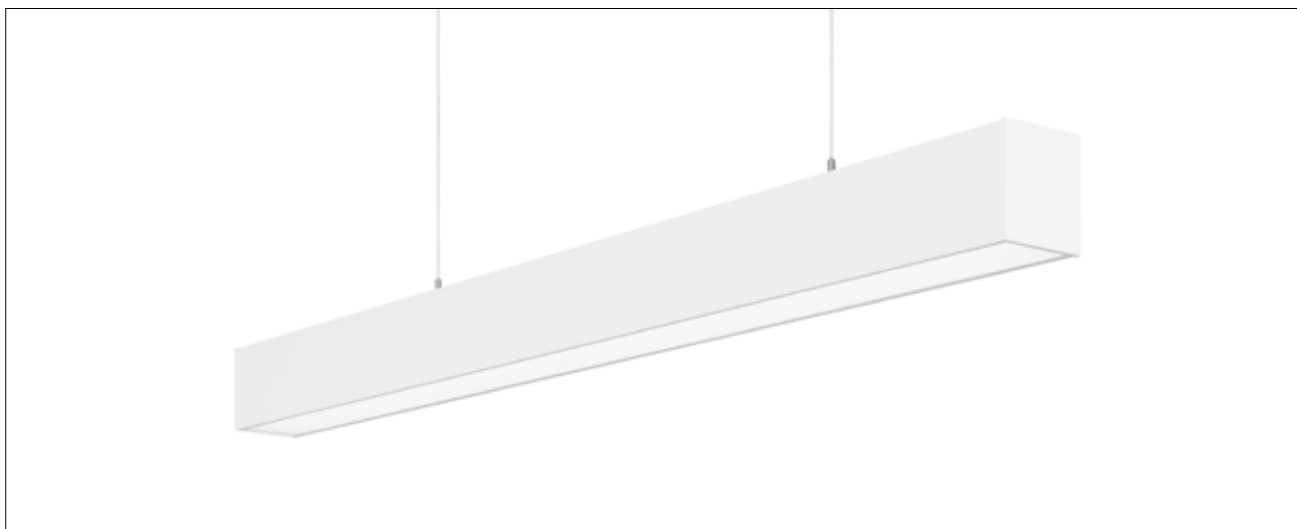

! Armaturen kan lackeras i valfri RAL-kulör mot en tilläggskostnad av 4200 SEK per order alternativt valfri NCS-kulör mot en tilläggskostnad av 7000 SEK per order. Lackering i svart RAL utan extra kostnad.