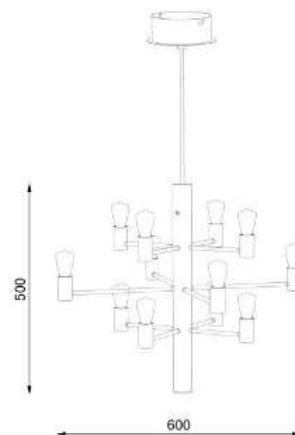

Beige

Sladdlängd (m)

3,00

Diameter (mm)

184

Höjd (mm)

280

10

Bowl

Artikelnummer	Färg	Pris SEK
HB1653036-0129162-000	Vit	1 998.00
HB1653007-0129162000	Svart	1 998.00

BELID LIGHTING GROUP.

herstal

Socket	E27
Class	KL II
IP Class	20
Max watt	20
Kelvin	-
Height	224
Width	-
Length	-
Diameter	592
Lumen	-
Cable color	VIT
Cable lenght	3
Dimable	JA

26

Manola krona 12 LED

Artikelnummer	Färg	Pris SEK
HB16659712353	Svart	5 719.00
HB16659712301	Krom	5 719.00
HB166597123105	Mässing	6 799.00

Dimbar ljuskälla ingår

Socket	E14
Class	KL II
IP Class	20
Max watt	25
Kelvin	2400
Height	500
Width	-
Length	-
Diameter	600
Lumen	170
Cable color	SVART
Cable lenght	2.5
Dimable	JA

Socket	E14
Class	KL II
IP Class	20
Max watt	25
Kelvin	2400
Height	670
Width	-
Length	-
Diameter	700
Lumen	170
Cable color	SVART
Cable lenght	2.5
Dimable	JA

28

Manola krona 30 LED

Artikelnummer	Färg	Pris SEK
HB16659730353	Svart	11 199.00
HB16659730301	Krom	11 199.00
HB166597303105	Mässing	13 279.00