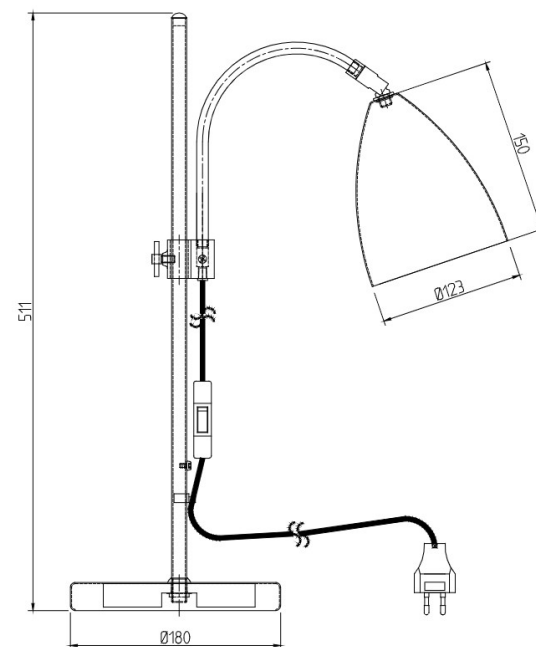

Socket	E27
Class	KL II
IP Class	20
Max watt	60
Kelvin	-
Height	511
Width	-
Length	-
Diameter	-
Lumen	-
Cable color	VIT
Cable length	2.5
Dimable	NEJ