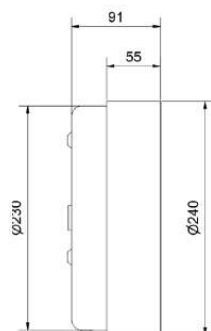

RoomMate vägg utan sensor Ø240

Artikelnummer	Färg	Pris SEK
54293676	RoomMate vägg Offwhite Ø240	2 687.00

RoomMate Väggen utan sensor D240

RoomMate Väggen utan sensor är en nattlampa som kan monteras i korridorer som ett komplement till grundbelysningen. Ljuset kan styras via en central timer.