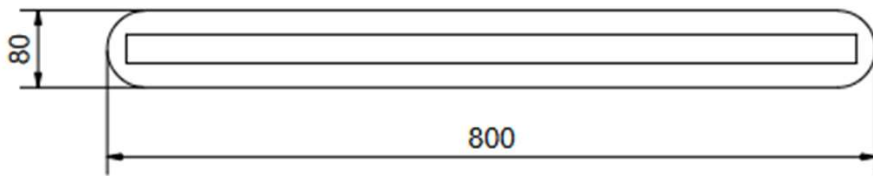

Royale Plain L800

Artikelnummer	Färg	Pris SEK
519003672	Mattvit L800	2 207.00
519008672	Svartstruktur L800	2 207.00

BELID LIGHTING GROUP.

Socket	LED
Class	KL I
IP Class	44
Max Wattage	-
Kelvin	3000
Height	65
Width	80
Length	800
Diameter	-
Lumen	976
Cable Color	-
Cable Length	-
Dimmable	Yes
Bulb Included	Yes

//

102