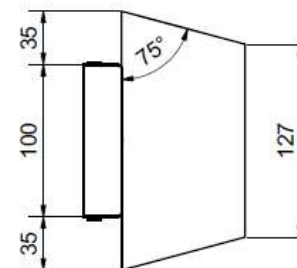

Sinne vägg LED

Artikelnummer	Färg	Pris SEK
583623413	Betongstruktur/mässing	2 959.00
583623513	Sandstruktur/mässing	2 959.00
583622313	Svartstruktur/mässing	2 959.00
583623613	Vitstruktur/mässing	2 959.00

Montage	Fast installation
Dimbar	Ja
Socket	Integrerad LED
Antal ljuskällor	2
Max watt	8
IP-klass	20
Skyddsklass	KI I
Ljuskälla ingår	Ja
Lumen (lm)	600
Färg	Grå
Kelvin (K)	3000
Bredd (mm)	135
Höjd (mm)	170

BELID LIGHTING GROUP.

103