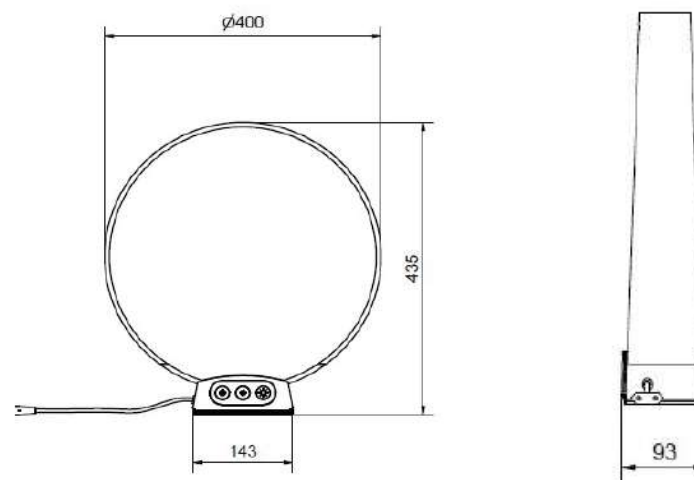

Omsorg

SolMate Mobil Omsorg har en dygnsrytmlyjusprofil som är särskilt anpassad för de inneboendes behov. Armaturen kan också placeras i gemensamma utrymmen. Lampan hjälper användaren att få rätt ljus vid rätt tidpunkt genom att automatiskt återgå till den definierade ljusprofilen och automatiskt tändas på morgonen.