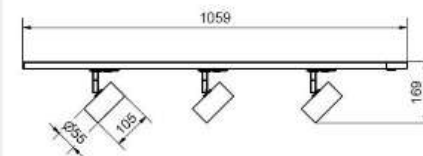

46

Tyson Spotlightskena 1-fas

Artikelnummer	Färg	Pris SEK
6028068-0129137000	Vitstruktur	3 380.00
6028068-0129137000	Svartstruktur	3 380.00

BELID LIGHTING GROUP.

Socket	GU10
Class	KL I
IP Class	20
Max watt	10
Kelvin	-
Height	169
Width	-
Length	1059
Diameter	-
Lumen	-
Cable color	-
Cable lenght	-
Dimable	JA