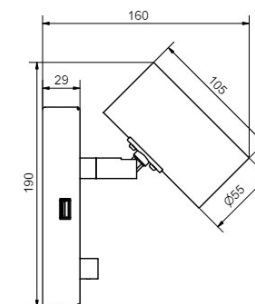

Socket	GU10
Class	KL II
IP Class	20
Max watt	8
Kelvin	-
Height	155
Width	65