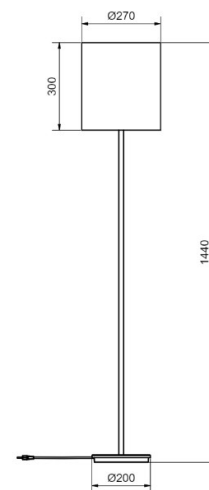

Socket	E27
Class	KL II
IP Class	20
Max watt	75
Kelvin	-
Height	1440
Width	-
Length	-
Diameter	200
Lumen	-
Cable color	SVART
Cable length	4
Dimable	NEJ