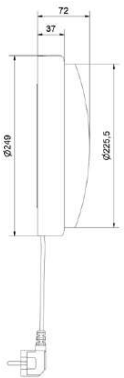

BathMate med PIR-sensor Ø250

Artikelnummer	Färg	Pris SEK
20573692	BathMate vit Ø250	2 479.00

BathMate m. PIR sensor

BathMate med PIR-sensor är en nattlampa som tänds automatiskt när den registrerar rörelse. Lampan är tänd i 5 minuter och släcks sedan automatiskt. Den kan användas i badrum och kök.

69