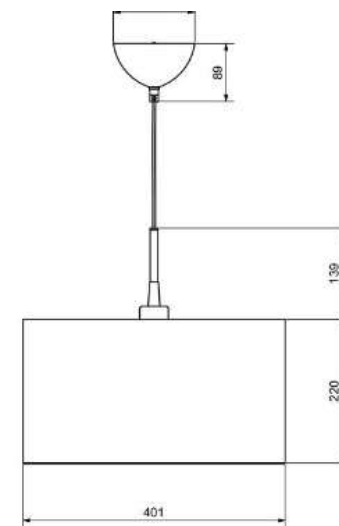

BELID LIGHTING GROUP.

742 Gray wool

745 White wool

Socket	E27
Class	KL I
IP Class	20
Max watt	60
Kelvin	-
Height	220
Width	-
Length	-
Diameter	401
Lumen	-
Cable color	SVART
Cable lenght	3
Dimable	JA

19

Soft pendel Ø570