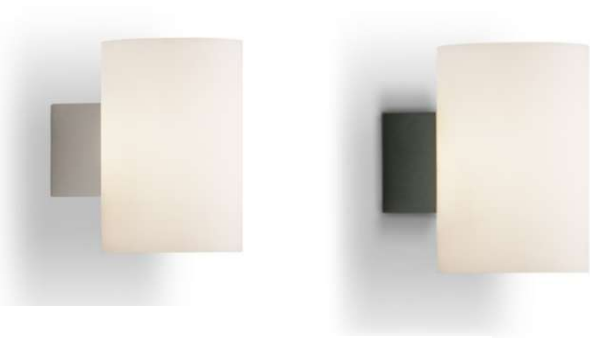

Evoke Large

Artikelnummer	Färg	Pris SEK
HB5621001389-0129155000	Vit, opalt glas	702.00
HB5621054389-0129155000	Antracit, opalt glas	702.00
HB5621092389-0129155000	Satin brass, opalt glas	862.00

BELID LIGHTING GROUP.

herstal

Socket	E14
Class	KL II
IP Class	44
Max Wattage	7
Kelvin	-
Height	180
Width	160
Length	-
Diameter	120
Cable Length	2
Dimmable	No

110

//