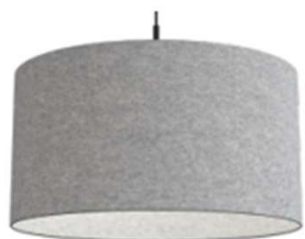

742 Gray wool