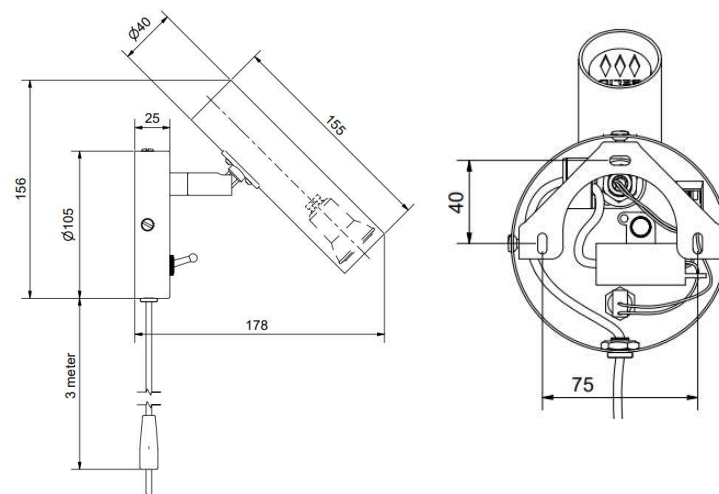

Slender vägg

Artikelnummer	Färg	Pris SEK
524703024-0129130000	Svartstruktur/mässing	2 222.00
524722524-0129130000	Dark red/mässing	2 222.00
524724324-0129130000	Bottlegreen/mässing	2 222.00

Sockel	GU10
Klass	KL II
IP-klass	20
Max watt	4
Kelvin	-
Höjd	156
Bredd	105
Längd	155
Diameter	40
Lumen	-
Kabelfärg	SVART
Kabellängd	3
Dimbar	NEJ

BELID LIGHTING GROUP.

104

//