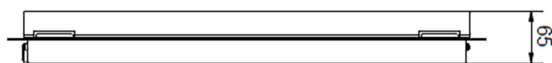

98

Royale vägg L600

Artikelnummer	Färg	Pris SEK
56328672	Svarstruktur L600	2 719.00

Socket	LED
Class	KL I
IP Class	44
Max Wattage	-
Kelvin	3000
Height	65
Width	80
Length	600
Diameter	-
Lumen	500
Cable Color	-
Cable Length	-
Dimmable	Yes
Bulb Included	Yes