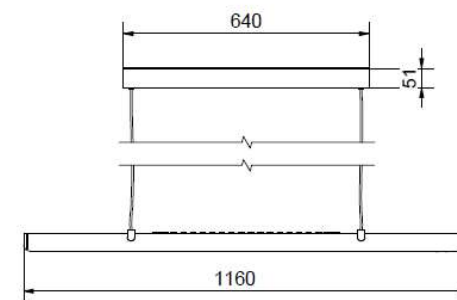

BELID LIGHTING GROUP.

Dimbar	Ja
Sockel	Integrerad LED
Max watt	45
IP-klass	20
Skyddsklass	KI I
Kabelfärg	Grå
Ljuskälla ingår	Ja
Lumen (lm)	5400
Kelvin (K)	3000
Sladdlängd (m)	3,00