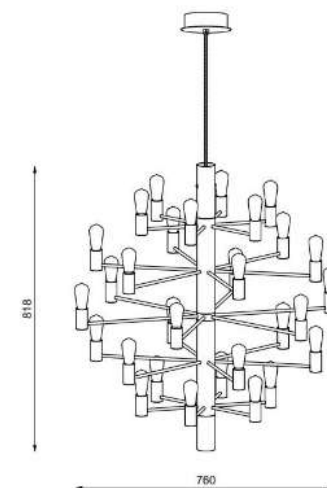

Socket	E14
Class	KL II
IP Class	20
Max watt	25
Kelvin	2400
Height	670
Width	-
Length	-
Diameter	700
Lumen	170
Cable color	SVART
Cable lenght	2.5
Dimable	JA

28

Manola krona 30 LED

Artikelnummer	Färg	Pris SEK
HB16659730353	Svart	11 199.00
HB16659730301	Krom	11 199.00
HB166597303105	Mässing	13 279.00

BELID LIGHTING GROUP.

herstal

Dimbar ljuskälla ingår

Socket	E14
Class	KL II
IP Class	20
Max watt	25
Kelvin	2400
Height	818
Width	-
Length	-
Diameter	760
Lumen	170
Cable color	SVART
Cable lenght	2.5
Dimable	JA