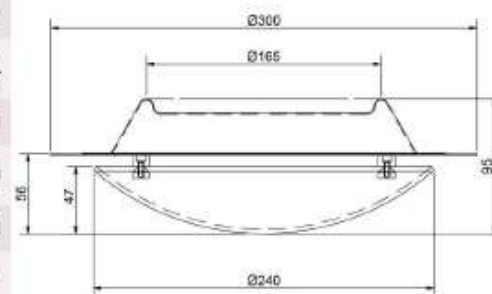

39

//

Cirklo plafond Ø300 2xE14

BELID LIGHTING GROUP.

Artikelnummer	Färg	Pris SEK
219101-0129155000	Vit	1 165.00
2191086-0129155000	Svartstruktur	1 405.00
2191215-0129155000	Betongstruktur	1 405.00

Article nr	219101
Socket	E14
Class	KL I
IP Class	20
Max watt	40
Kelvin	-
Height	95
Width	-
Length	-
Diameter	300
Lumen	-
Cable color	-
Cable lenght	-