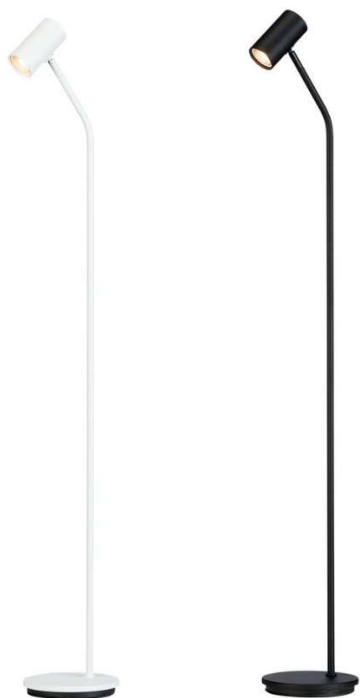

Tyson

Artikelnummer	Färg	Pris SEK
301568-0129137000	Vitstruktur	2 126.00
301586-0129137000	Svartstruktur	2 126.00