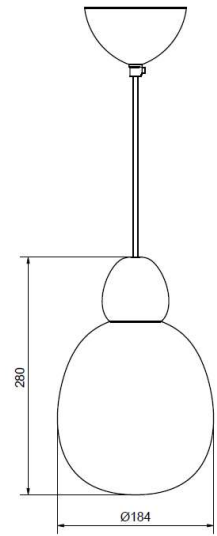

Beige

Sladdlängd (m)

3,00

Diameter (mm)

184

Höjd (mm)

280

10