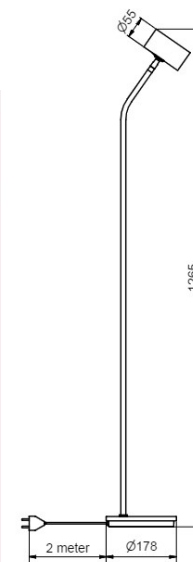

92

Tyson

Artikelnummer	Färg	Pris SEK
301568-0129137000	Vitstruktur	2 126.00
301586-0129137000	Svartstruktur	2 126.00

BELID LIGHTING GROUP.

Socket	GU10
Class	KL II
IP Class	20
Max watt	10
Kelvin	-
Height	1270
Width	-
Length	-
Diameter	178
Lumen	-
Cable color	SVART
Cable length	2
Dimable	NEJ