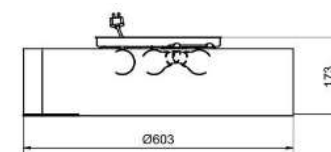

248 Nature linen

250 Gray linen

252 White linen

742 Gray wool

745 White wool

Socket	3XE27
Class	KL I
IP Class	20
Max watt	60
Kelvin	-
Height	173
Width	-
Length	-
Diameter	603
Lumen	-
Cable color	-
Cable lenght	-
Dimable	JA