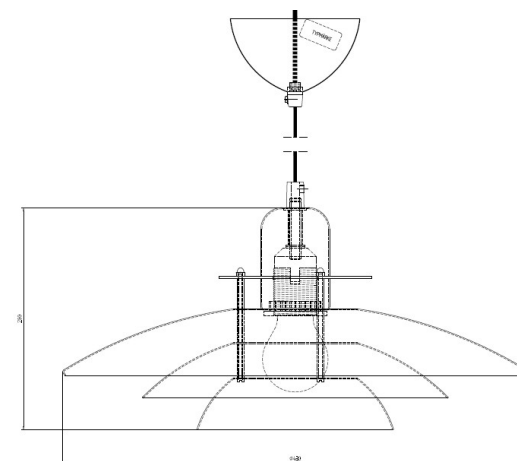

Socket	E27
Class	KL II
IP Class	20
Max watt	100
Kelvin	-
Height	200
Width	-
Length	-
Diameter	430
Lumen	-
Cable color	SVART
Cable lenght	3
Dimable	JA