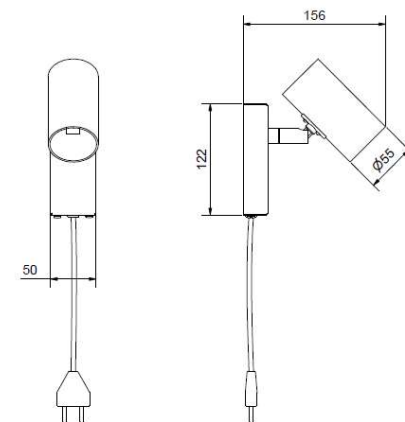

Hylla till Tyson vägg är inte kompatibel till denna version

BELID LIGHTING GROUP.

Socket	GU10
Class	KL II
IP Class	
Max Wattage	8
Kelvin	-
Height	122
Width	50
Length	-
Diameter	55
Cable Length	2.9
Dimmable	No