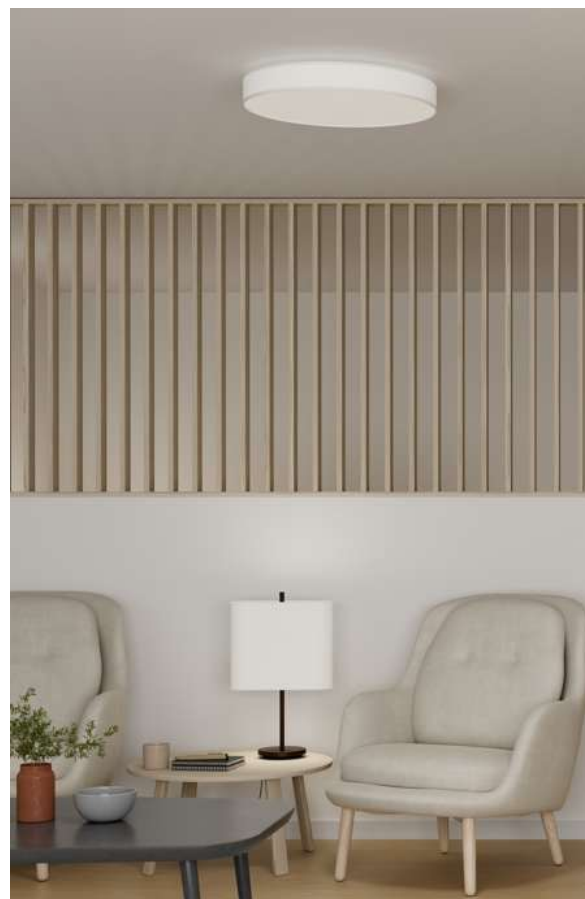

58

//

RoomMate plafond Ø500

BELID LIGHTING GROUP.

Artikelnummer	Färg	Pris SEK
2000553	RoomMate plafond Offwhite Ø500	10 799.00

RoomMate Plafond

RoomMate Plafond är en dygnsrytmilampa med en ljusprofil som är speciellt anpassad för de inneboendes behov. Lampan styrs via en fjärrkontroll. Lampan hjälper användaren att få rätt ljus vid rätt tidpunkt genom att automatiskt återgå till den definierade ljusprofilen och tända sig själv automatiskt på morgonen.