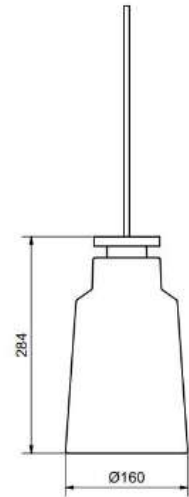

Socket	E27
Class	KL II
IP Class	20
Max watt	-
Kelvin	-
Height	285
Width	-
Length	-
Diameter	160
Lumen	-
Cable color	VIT
Cable lenght	2.8
Dimable	JA