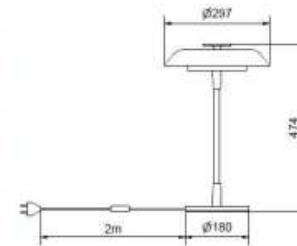

BELID LIGHTING GROUP.

Article nr	4406524
Socket	G9
Class	KL II
IP Class	20
Max watt	5
Kelvin	-
Height	475
Width	-
Length	-
Diameter	300
Lumen	-
Cable color	SVART
Cable length	2
Dimable	NEJ