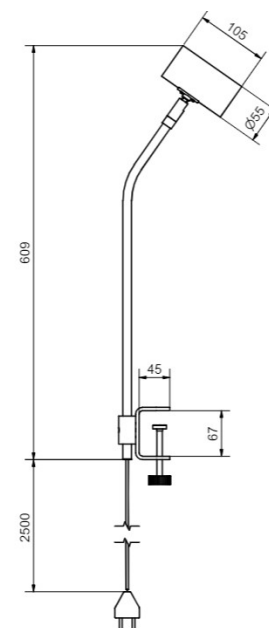

80

Tyson med klämfäste

Artikelnummer	Färg	Pris SEK
4889068-0129137000	Vitstruktur	1 886.00
4889086-0129137000	Svartstruktur	1 886.00

BELID LIGHTING GROUP.

Socket	GU10
Class	KL II
IP Class	20
Max watt	8
Kelvin	-
Height	609
Width	-
Length	-
Diameter	155
Lumen	-
Cable color	VIT
Cable length	2.4
Dimable	NEJ