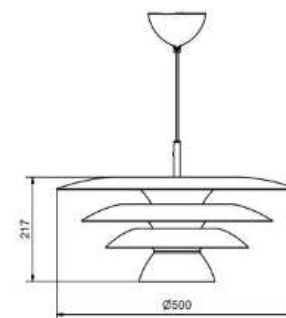

Socket	E27
Class	KL II
IP Class	20
Max watt	75
Kelvin	-
Height	217
Width	-
Length	-
Diameter	500
Lumen	-
Cable color	VIT
Cable length	2.8
Dimable	JA