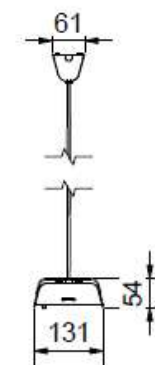

Fold Office upp/ned ljus

Artikelnummer	Färg	Pris SEK
1585086	Svartstruktur	7 199.00
1585219	Betongstruktur/antracit	7 199.00
1585214	Sandstruktur/antracit	7 199.00

BELID LIGHTING GROUP.

Dimbar	Ja
Sockel	Integrerad LED
Max watt	45
IP-klass	20
Skyddsklass	KI I
Kabelfärg	Grå
Ljuskälla ingår	Ja
Lumen (lm)	5400
Kelvin (K)	3000
Sladdlängd (m)	3,00

14