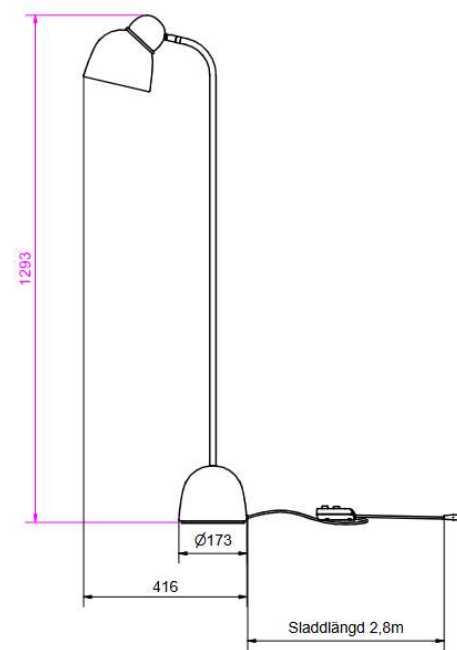

Artikelnummer	4247030
Socket	GU10
Klass	KL II
IP-klass	
Max watt	4
Kelvin	-
Höjd	535
Bredd	290
Längd	-
Diameter	155
Lumen	-
Kabelfärg	SVART
Kabellängd	2.8
Dimbar	NEJ

A technical drawing of the slender desk lamp is shown. It includes dimensions: a 3-meter cable (3 meter sladd), a diameter of 155 (ø155), and a height of 535.

BELID LIGHTING GROUP.

herstal

Socket	E14
Class	KL II
IP Class	20
Max Wattage	40
Kelvin	-
Height	500
Width	-
Length	-
Diameter	195
Cable Length	2

84

//

Golvlampor

**BELID
LIGHTING
GROUP™**

//

Bird golvlampa

Artikelnummer	Färg	Pris SEK
3824533-0129162000	Sand/mässing	5 726.00

BELID LIGHTING GROUP.

Socket	E27
Class	KL II
IP Class	
Max Wattage	20
Kelvin	-
Height	1295
Width	415
Length	-
Diameter	175
Lumen	-
Cable Color	Black
Cable Length	2.8
Dimmable	Yes