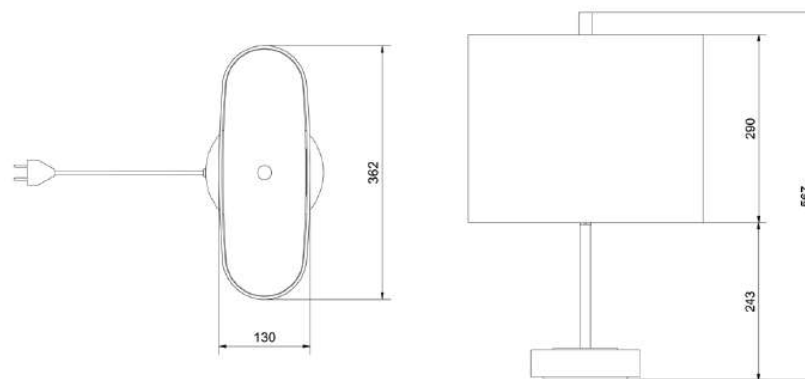

RoomMate bord Omsorg

Artikelnummer	Färg	Pris SEK
4188320	RoomMate bord Metallic bronze/offwhite	11 359.00

Omsorg

RoomMate Bord Omsorg har en ljusprofil som är särskilt anpassad för behoven i inneboendes på ett äldreboende, men den kan även placeras i gemensamma områden. Lampan hjälper användaren att få rätt ljus vid rätt tidpunkt genom att automatiskt återgå till den definierade ljusprofilen och tända sig själv automatiskt på morgonen.

RoomMate Bord

RoomMate Bord är en mobil dygnsrytm-lampa med textilskärm. Materialet i textilskärmarna kan torkas av med fuktig trasa. Lampan efterliknar det naturliga ljuset och ändrar automatiskt färg och ljusstyrka under dygnet. RoomMate Bord ger kraftigt ljus på dagen, vilket främjar aktivitet, samt dämpat ljus på kväll och natt, vilket främjar vila och sömn. Lampans ljusprofil anpassas automatiskt efter sommar- och vintertid. RoomMate Bord kan paras ihop med en fjärrkontroll och därefter kontrolleras både via fjärrkontrollen och själva lampan.

BELID LIGHTING GROUP.

55