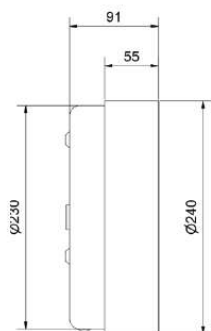

RoomMate vägg med PIR-sensor Ø240

Artikelnummer	Färg	Pris SEK
54293692	RoomMate vägg Offwhite Ø240	3 703.00

RoomMate Vagg med PIR-sensor D240

RoomMate Vagg med PIR-sensor är en nattlampa som kan placeras på väggen bredvid sängen i en bostad. RoomMate Vagg med PIR-sensor tänds automatiskt när