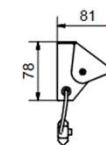

BELID LIGHTING GROUP.

Socket	E14
Class	KL II
IP Class	20
Max Wattage	5
Kelvin	-
Height	78
Width	206
Length	-
Diameter	-
Lumen	-
Cable Color	White
Cable Length	2.05
Dimmable	No