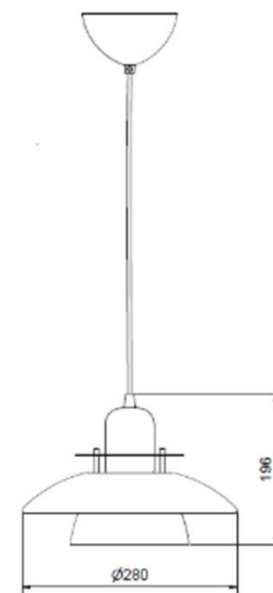

Socket	E27
Class	KL II
IP Class	20
Max watt	100
Kelvin	-
Height	200
Width	-
Length	-
Diameter	430
Lumen	-
Cable color	SVART
Cable lenght	3
Dimable	JA

//

17

Primus IV pendel ø280

Artikelnummer	Färg	Pris SEK
1950007-0129162000	Svart	1 726.00
1950014-0129162000	Vit/krom	1 726.00
1950533-0129162000	Sand/mässing	1 726.00

Socket	E27
Class	KL II
IP Class	20
Max Wattage	20
Kelvin	-
Height	196
Width	-
Length	-
Diameter	280
Lumen	-
Cable Color	White
Cable Length	3

BELID LIGHTING GROUP.

18

Soft pendel ø400

Artikelnummer	Färg	Pris SEK
1668742-0129162000	Grå ull	3 646.00
1668745-0129162000	Vit ull	3 646.00