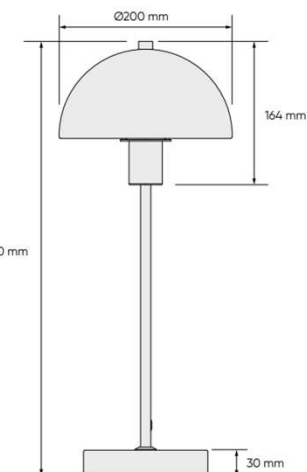

BELID LIGHTING GROUP.

herstal

Socket	E14
Class	KL II
IP Class	20
Max Wattage	40
Kelvin	-
Height	500
Width	-
Length	-
Diameter	195
Cable Length	2

84

//

Golvlampor

**BELID
LIGHTING
GROUP™**

//