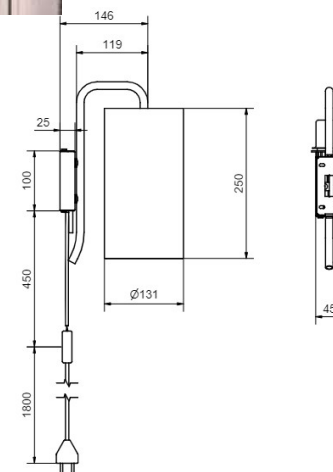

98

Royale vägg L600

Artikelnummer	Färg	Pris SEK
56328672	Svarstruktur L600	2 719.00

Socket	LED
Class	KL I
IP Class	44
Max Wattage	-
Kelvin	3000
Height	65
Width	80
Length	600
Diameter	-
Lumen	500
Cable Color	-
Cable Length	-
Dimmable	Yes
Bulb Included	Yes