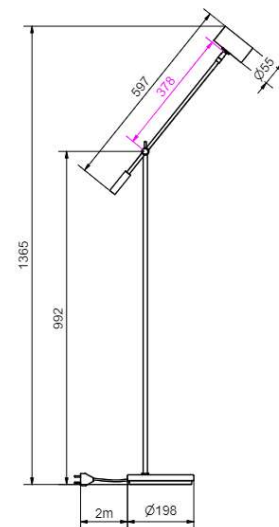

Socket	GU10
Class	KL II
IP Class	20
Max watt	8
Kelvin	-
Height	1365
Width	-
Length	-
Diameter	198
Lumen	-
Cable color	SVART
Cable length	2.1
Dimable	NEJ