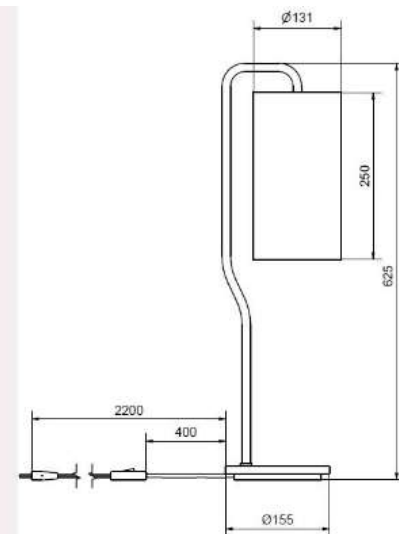

Socket	E27
Class	KL II
IP Class	20
Max watt	20
Kelvin	-
Height	625
Width	-
Length	-
Diameter	155
Lumen	-
Cable color	SVART
Cable lenght	2.2
Dimable	NEJ