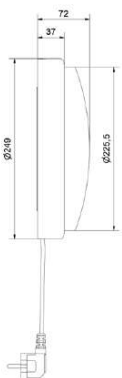

BathMate med mörkersensor Ø250

Artikelnummer	Färg	Pris SEK
20573695	BathMate vit Ø250	2 479.00

BathMate med mörkersensor

BathMate med mörkersensor är en nattlampa som tänds automatiskt när det är mörkt och ger därmed konstant dämpat nattljus. Den kan användas i badrum, kök eller trapphus.