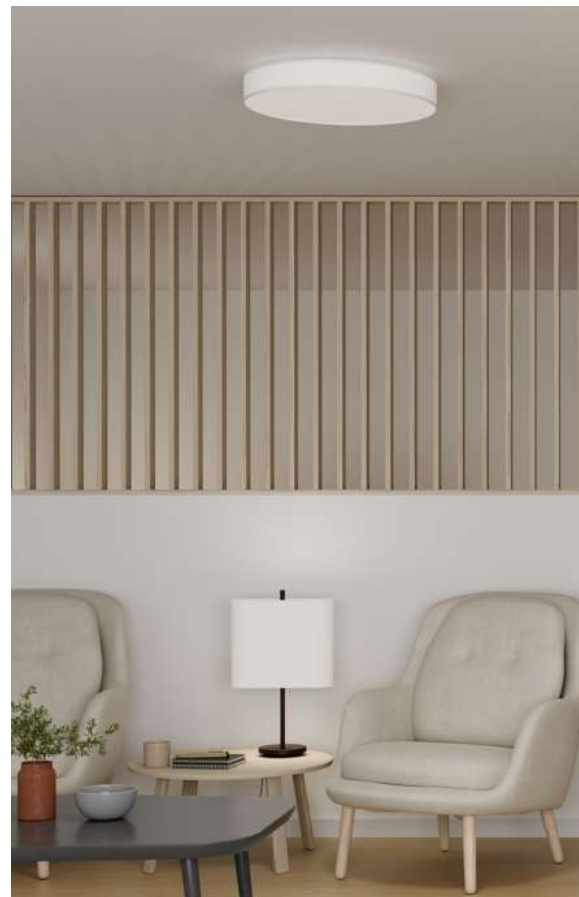

59

//

RoomMate plafond Dali Ø500

Artikelnummer	Färg	Pris SEK
200055378	RoomMate plafond Offwhite Ø500	10 799.00

RoomMate Plafond Dali

RoomMate Plafond Dali är en plafond med hög ljuskvalitet som kan monteras i gemensamma miljöer och blir en del av grundbelysning. Lampan kontrolleras av en central Dali-enhet eller en trådlös enhet.