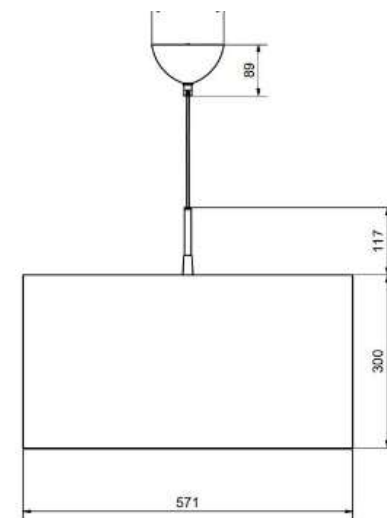

Soft pendel Ø570

Artikelnummer	Färg	Pris SEK
1669742-0129162000	Grå ull	4 766.00
1669745-0129162000	Vit ull	4 766.00

BELID LIGHTING GROUP.

Socket	E27
Class	KL I
IP Class	20
Max watt	60
Kelvin	-
Height	302
Width	-
Length	-
Diameter	571
Lumen	-
Cable color	SVART
Cable length	3
Dimable	JA

20