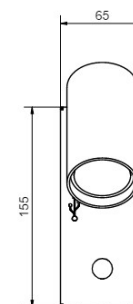

Socket	GU10
Class	KL II
IP Class	20
Max watt	8
Kelvin	-
Height	155
Width	65