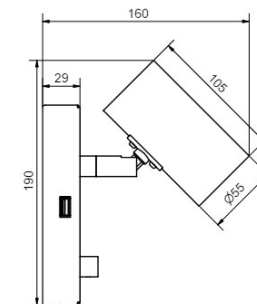

105

//

Tyson vägg USB-C vänster

Artikelnummer	Färg	Pris SEK
50780682124-0129137000	Vitstruktur	2 446.00
50780862124-0129137000	Svartstruktur	2 446.00

Hylla till Tyson vägg, se flik tillbehör

Socket	GU10
Class	KL II
IP Class	20
Max watt	8
Kelvin	-
Height	155
Width	65