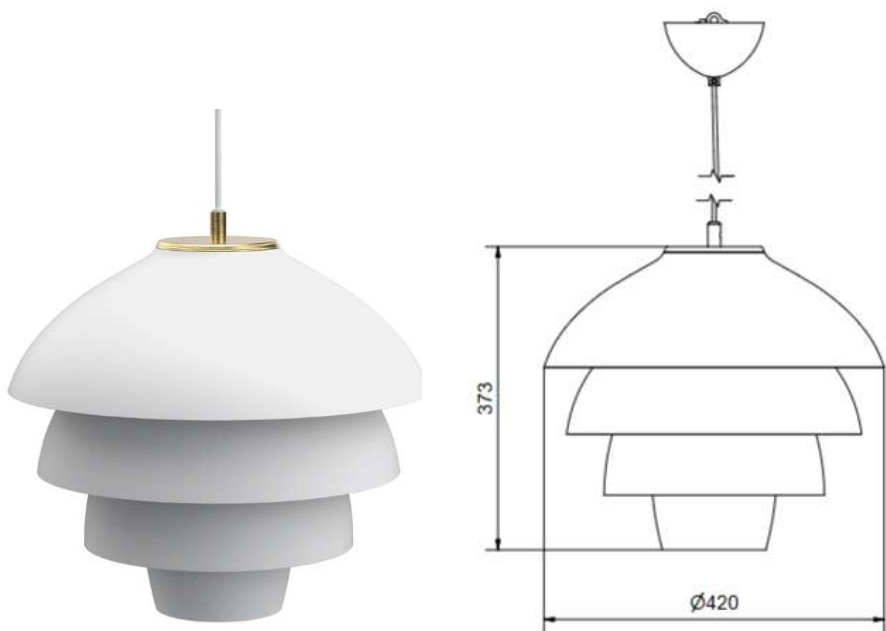

Valencia Ø420

Artikelnummer	Färg	Pris SEK
1107091-0129162000	Mattvit/mässing Ø420	4 126.00

BELID LIGHTING GROUP.

Socket	E27
Class	KL I
Cable Color	White
Cable Length	3

//

25