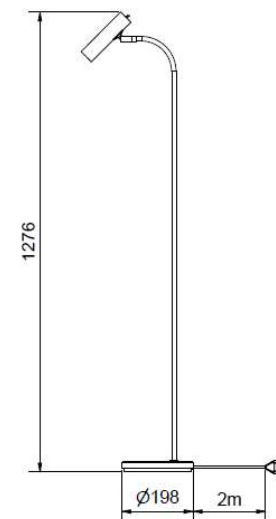

Dimbar	Nej
Sockel	GU10
Antal ljuskällor	1
Max watt	4
Driftspänning (V)	230
Kabelfärg	Svart
Ljuskälla ingår	Nej
Färg	Svart
Sladdlängd (m)	2,20
Diameter (mm)	40
Diameter 2 (mm)	200
Höjd (mm)	1276

Nej
GU10
1
4
230
Svart
Nej
Svart
2,20
40
200
1276