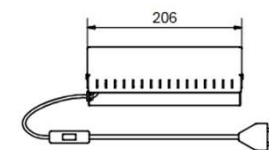

BELID LIGHTING GROUP.

Socket	E14
Class	KL II
IP Class	20
Max Wattage	5
Kelvin	-
Height	78
Width	206
Length	-
Diameter	-
Lumen	-
Cable Color	White
Cable Length	2.05
Dimmable	No