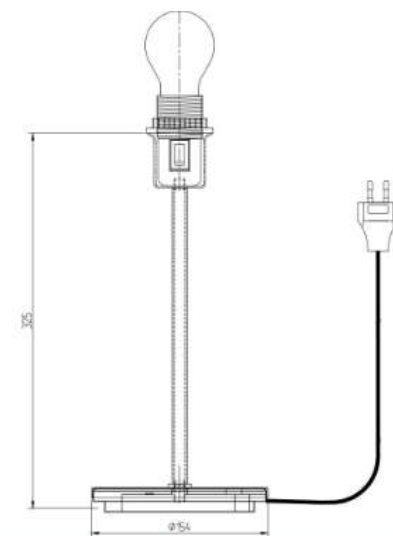

BELID LIGHTING GROUP.

Socket	E27
Class	KL II
IP Class	20
Max watt	60
Kelvin	-
Height	500
Width	-
Length	-
Diameter	190
Lumen	-
Cable color	SVART
Cable length	3
Dimable	NEJ

74

//

Horisont bord H365

Artikelnummer	Färg	Pris SEK
4407254-0129095000	Metallic Champagne	4 318.00
4407526-0129095000	Mattsvalt/blank skogsgrön	4 478.00