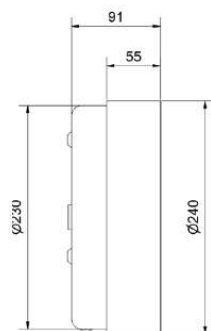

RoomMate vägg Dali Ø240

BELID LIGHTING GROUP.

Artikelnummer	Färg	Pris SEK
54293678	RoomMate vägg Offwhite Ø240	4 071.00

RoomMate Vägg Dali D240

RoomMate Vägg Dali är en lampa med en Dali-drivrutin som kan användas både dag och natt. Den monteras på vägg. Armaturen blir ett komplement till anläggningens grundbelysning. Ljuset styrs av en central timer.

64

//