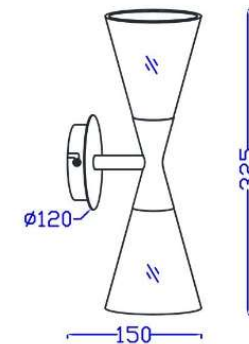

Socket	E14
Class	KL II
IP Class	20
Max watt	25
Kelvin	-
Height	320
Width	-
Length	-
Diameter	105
Lumen	-
Cable color	SVART
Cable lenght	2
Dimable	JA