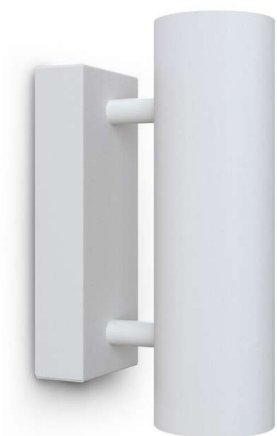

Tyson Up&Down 2xGU10

BELID LIGHTING GROUP.

Artikelnummer	Färg	Pris SEK
5826068-0129137000	Vitstruktur	1 853.00
5826086-0129137000	Svartstruktur	1 853.00