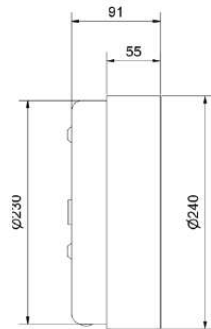

RoomMate vägg med mörkersensor Ø240

Artikelnummer	Färg	Pris SEK
54293695	RoomMate vägg Offwhite Ø240	3 703.00

RoomMate Väg med mörkersensor D240

RoomMate Väg med mörkersensor är en nattlampa som kan placeras på väggen bredvid sängen i en bostad. RoomMate Väg med mörkersensor tänds automatiskt när det är mörkt och ger därmed konstant dämpat nattljus.