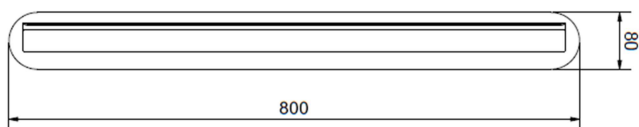

Royale vägg L800

Artikelnummer	Färg	Pris SEK
56348672	Svarstruktur L800	3 039.00

Socket	LED
Class	KL I
IP Class	44
Max Wattage	-
Kelvin	3000
Height	65
Width	80
Length	800
Diameter	-
Lumen	770
Cable Color	-
Cable Length	-
Dimmable	Yes
Bulb Included	Yes

BELID LIGHTING GROUP.

100

//