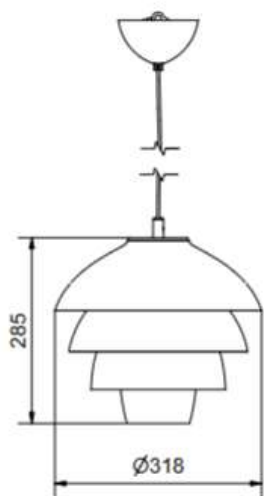

Valencia Ø318

Artikelnummer	Färg	Pris SEK
1007091-0129162000	Mattvit/mässing Ø318	3 086.00

BELID LIGHTING GROUP.

Socket	E27
Class	KL II
Cable Color	White
Cable Length	3

//

24