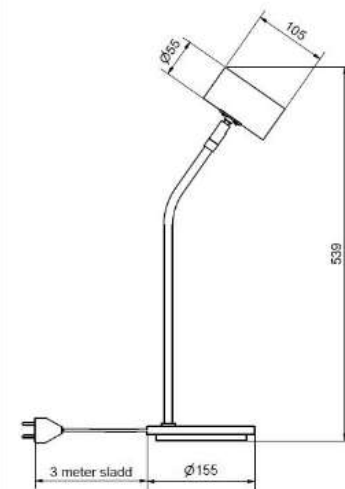

BELID LIGHTING GROUP.

Socket	GU10
Class	KL II
IP Class	20
Max watt	8
Kelvin	-
Height	539
Width	-
Length	-
Diameter	155
Lumen	-
Cable color	VIT
Cable length	2.9
Dimable	NEJ