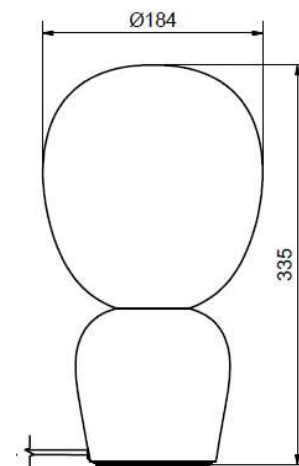

Buddy bord

Artikelnummer	Färg	Pris SEK
4001202389-0129090000	Sandstruktur, opalt glas	1 678.00
400186389-0129090000	Svartstruktur, opalt glas	1 678.00
4001525389-0129090000	Blank skogsgrön	1 678.00
4001764389-0129090000	Blank vinröd	1 678.00
4001811389-0129090000	Blank ultramarinblå	1 678.00
4001813389-0129090000	Blank greige	1 678.00
4001768389-0129090000	Slipad aluminium	1 678.00
4001027389-0129090000	Blanksvart	1 678.00
4001001389-0129-090000	Blankvit	1 678.00

Dimbar	Nej
Socket	G9
Max watt	5
IP-klass	20
Skyddsklass	KI II
Kabelfärg	Svart
Ljuskälla ingår	Nej
Färg	Svart
Sladdlängd (m)	2,00
Diameter (mm)	184
Höjd (mm)	335

BELID LIGHTING GROUP.

73