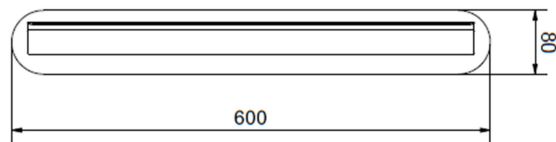

98

Royale vägg L600

Artikelnummer	Färg	Pris SEK
56328672	Svarstruktur L600	2 719.00

Socket	LED
Class	KL I
IP Class	44
Max Wattage	-
Kelvin	3000
Height	65
Width	80
Length	600
Diameter	-
Lumen	500
Cable Color	-
Cable Length	-
Dimmable	Yes
Bulb Included	Yes