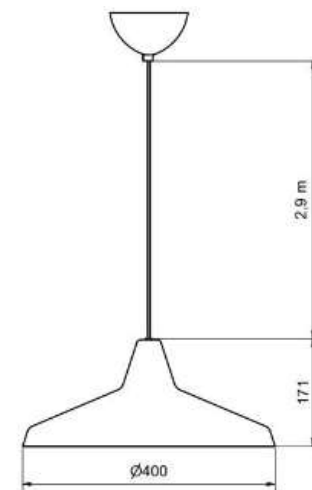

Beige

Sladdlängd (m)

3,00

Diameter (mm)

184

Höjd (mm)

280

10

BELID LIGHTING GROUP.

Socket	E27
Class	KL II
IP Class	20
Max watt	40
Kelvin	-
Height	171
Width	-
Length	-
Diameter	400
Lumen	-
Cable color	SVART
Cable lenght	2.9
Dimable	JA

//

21

Tyson

Artikelnummer	Färg	Pris SEK
1533068-0129137000	Vitstruktur	2 366.00
1533086-0129137000	Svartstruktur	2 366.00