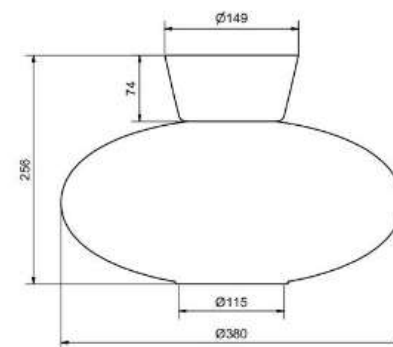

38

Bullo plafond XL

BELID LIGHTING GROUP.

Artikelnummer	Färg	Pris SEK
226507389-0129162000	Svart	2 846.00
226511389-0129162000	Aluminium	2 846.00
226510389-0129162000	Mässing	2 846.00

Socket	E27
Class	KL I
IP Class	21
Max watt	60
Kelvin	-
Height	256
Width	-
Length	-
Diameter	380
Lumen	-
Cable color	-
Cable length	-
Dimable	JA