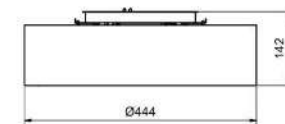

Socket	2XE27
Class	KL I
IP Class	20
Max watt	60
Kelvin	-
Height	142
Width	-
Length	-
Diameter	444
Lumen	-
Cable color	-
Cable lenght	-
Dimable	JA

42

Soft plafond Ø500 3XE27

BELID LIGHTING GROUP.

Artikelnummer	Färg	Pris SEK
2152252-0129162000	Vit linne	2 620.00
2152248-0129162000	Natur linne/vit chintz	2 620.00
2152250-0129162000	Grå linne/vit chintz	2 740.00
2152742-0129162000	Grå ull/opal acryl	3 740.00
2152745-0129162000	Vit ull/opal acryl	3 740.00