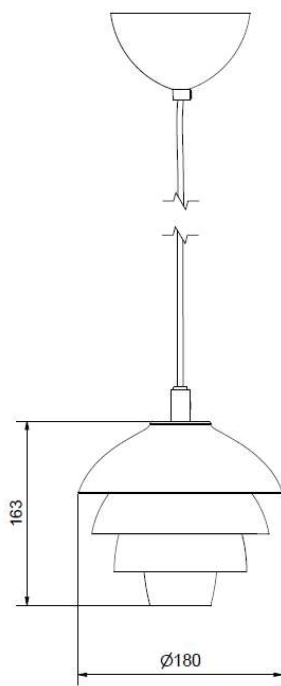

Valencia Ø180

Artikelnummer	Färg	Pris SEK
1707091-0129095000	Mattvit/mässing Ø180	2 158.00

BELID LIGHTING GROUP.

Socket	G9
Class	KL II
Cable Color	White
Cable Length	3

//

23