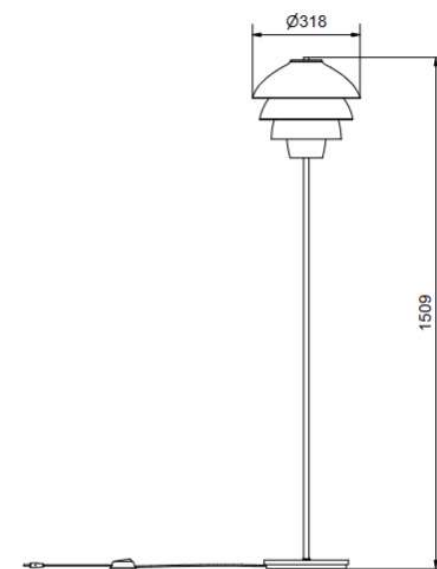

Valencia golv

Artikelnummer	Färg	Pris SEK
3212091-0129162000	Mattvit/mässing	7 134.00
3212036-0129162000	Mattvit	6 334.00

Socket	E27
Class	KL II
IP Class	20
Max Wattage	60
Kelvin	-
Height	1510
Width	-
Length	-
Diameter	-
Lumen	-
Cable Color	White
Cable Length	1.5
Dimmable	No

BELID LIGHTING GROUP.

95

//