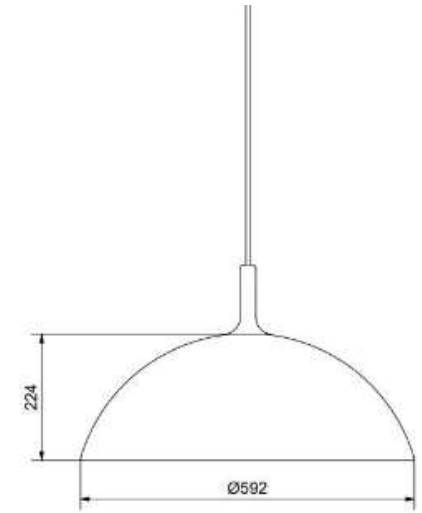

Beige

Sladdlängd (m)

3,00

Diameter (mm)

184

Höjd (mm)

280

10

Bowl

Artikelnummer	Färg	Pris SEK
HB1653036-0129162-000	Vit	1 998.00
HB1653007-0129162000	Svart	1 998.00

BELID LIGHTING GROUP.

herstal

Socket	E27
Class	KL II
IP Class	20
Max watt	20
Kelvin	-
Height	224
Width	-
Length	-
Diameter	592
Lumen	-
Cable color	VIT
Cable lenght	3
Dimable	JA

26

Manola krona 12 LED

Artikelnummer	Färg	Pris SEK
HB16659712353	Svart	5 719.00
HB16659712301	Krom	5 719.00
HB166597123105	Mässing	6 799.00

Dimbar ljuskälla ingår

Socket	E14
Class	KL II
IP Class	20
Max watt	25
Kelvin	2400
Height	500
Width	-
Length	-
Diameter	600
Lumen	170
Cable color	SVART
Cable lenght	2.5
Dimable	JA