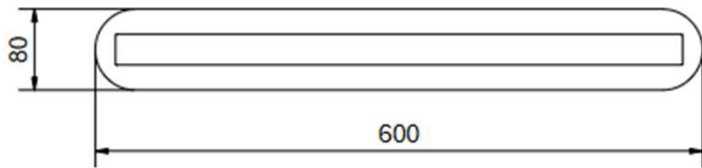

Royale Plain L600

Artikelnummer	Färg	Pris SEK
502903672	Mattvit L600	2 015.00
502908672	Svartstruktur L600	2 015.00

BELID LIGHTING GROUP.

Socket	LED
Class	KL I
IP Class	44
Max Wattage	-
Kelvin	3000
Height	65
Width	80
Length	600
Diameter	-
Lumen	677
Cable Color	-
Cable Length	-
Dimmable	Yes
Bulb Included	Yes

101

//