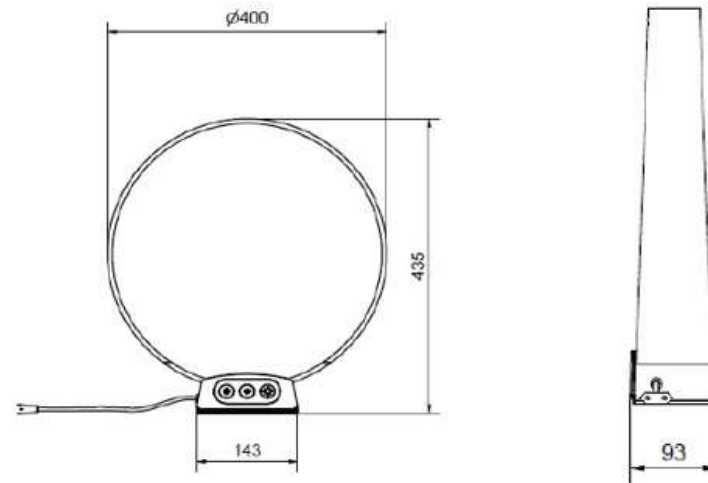

Standard /Office

SolMate Mobil Standard/Office har en standard dygnsrytmiljusprofil som kan användas på kontor, skolor, institutioner och hemmet.