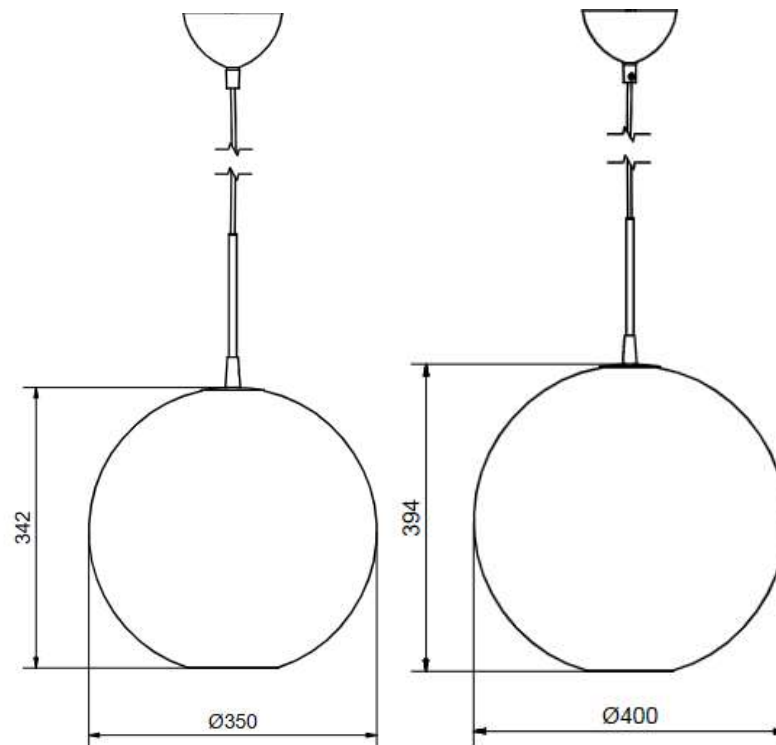

Capo pendel

Artikelnummer	Färg	Pris SEK
126086389-0129162000	Svartstruktur/opalt glas Ø200	1 366.00
126286389-0129162000	Svartstruktur/opalt glas Ø250	1 406.00
126486389-0129162000	Svartstruktur/opalt glas Ø300	1 886.00
128486389-0129162000	Svartstruktur/opalt glas Ø350	2 766.00
128586389-0129162000	Svartstruktur/opalt glas Ø400	3 326.00

BELID LIGHTING GROUP.

Socket	E27
Class	KL II
Cable color	SVART
Cable length	3