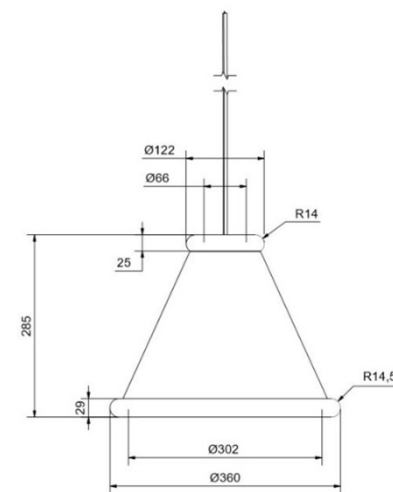

BELID LIGHTING GROUP.

Socket	LED
Class	KL II
IP Class	20
Max Wattage	-
Kelvin	2700
Height	285
Width	-
Length	-
Diameter	360
Lumen	581
Cable Length	2.9
Dimmable	Yes
Bulb Included	Yes