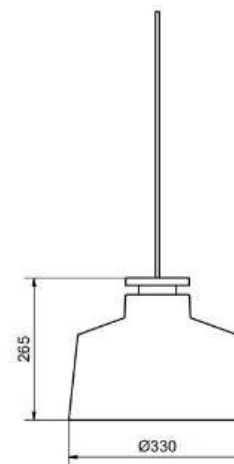

Street M

Artikelnummer	Färg	Pris SEK
HB1688036-0129162000	Vit	1 446.00
HB1688007-0129162000	Svart	1 446.00

Socket	E27
Class	KL II
IP Class	20
Max watt	-
Kelvin	-
Height	260
Width	-
Length	-
Diameter	330
Lumen	-
Cable color	VIT
Cable lenght	2.8
Dimable	JA

BELID LIGHTING GROUP.

herstal

31