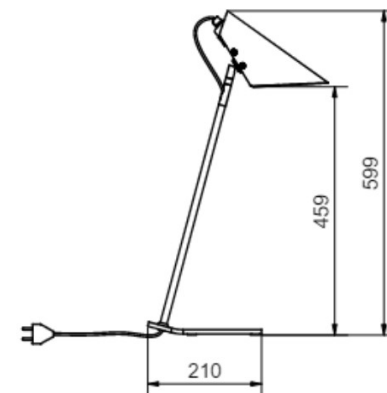

82

//

Vincent

Artikelnummer	Färg	Pris SEK
413486-0129162000	Svartstruktur	2 446.00

Socket	E27
Class	KL II
IP Class	20
Max watt	42
Kelvin	-
Height	599
Width	-
Length	-
Diameter	-
Lumen	-
Cable color	SVART
Cable lenght	2.3
Dimable	NEJ