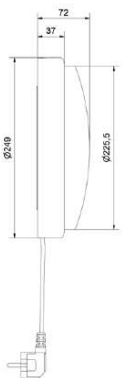

BathMate med Dali Ø250

Artikelnummer	Färg	Pris SEK
20573678	BathMate vit Ø250	3 079.00

BathMate Dali

BathMate Dali är en lampa med en Dali-driver, som kan användas både dag och natt. Armaturen kan med fördel monteras i anläggningens trapphus och fungerar som grundbelysning. Ljuset styrs av en central Dali-enhet eller en trådlös enhet.

70