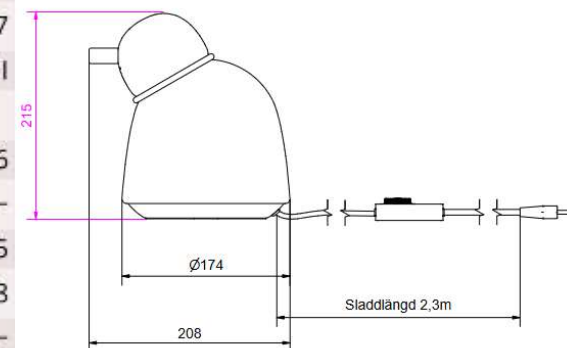

Socket	E27
Class	KL II
IP Class	
Max Wattage	6
Kelvin	-
Height	215
Width	208
Length	-
Diameter	175
Lumen	-
Cable Color	Black
Cable Length	-
Dimmable	Yes

72

Buddy bord

Artikelnummer	Färg	Pris SEK
4001202389-0129090000	Sandstruktur, opalt glas	1 678.00
400186389-0129090000	Svartstruktur, opalt glas	1 678.00
4001525389-0129090000	Blank skogsgrön	1 678.00
4001764389-0129090000	Blank vinröd	1 678.00
4001811389-0129090000	Blank ultramarinblå	1 678.00
4001813389-0129090000	Blank greige	1 678.00
4001768389-0129090000	Slipad aluminium	1 678.00
4001027389-0129090000	Blanksvart	1 678.00
4001001389-0129-090000	Blankvit	1 678.00