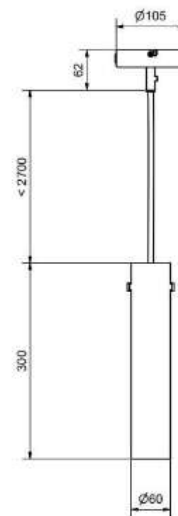

Socket	GU10
Class	KL I
IP Class	20
Max watt	10
Kelvin	-
Height	300
Width	-
Length	-
Diameter	60
Lumen	-
Cable color	SVART
Cable length	2.6
Dimable	JA