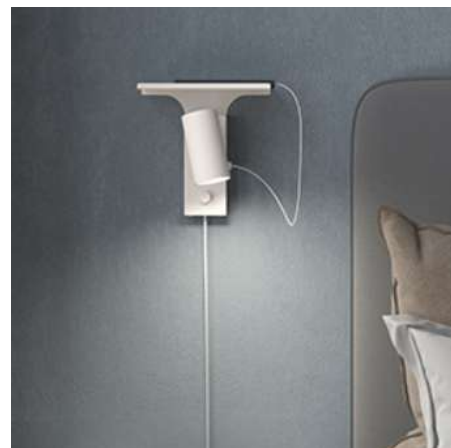

BELID LIGHTING GROUP.

106

//

Tyson vägg USB-C höger

Artikelnummer	Färg	Pris SEK
50790682124-0129137000	Vitstruktur	2 446.00
50790862124-0129137000	Svartstruktur	2 446.00

Hylla till Tyson vägg, se flik tillbehör