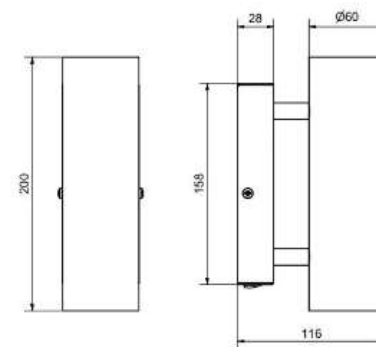

Socket	GU10
Class	KL I
IP Class	20
Max watt	11
Kelvin	-
Height	200
Width	-
Length	-
Diameter	-
Lumen	-
Cable color	-
Cable length	-
Dimable	JA