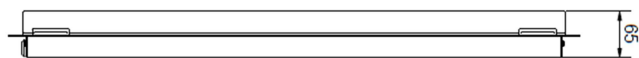

Royale vägg L800

Artikelnummer	Färg	Pris SEK
56348672	Svarstruktur L800	3 039.00

Socket	LED
Class	KL I
IP Class	44
Max Wattage	-
Kelvin	3000
Height	65
Width	80
Length	800
Diameter	-
Lumen	770
Cable Color	-
Cable Length	-
Dimmable	Yes
Bulb Included	Yes

BELID LIGHTING GROUP.

100

//