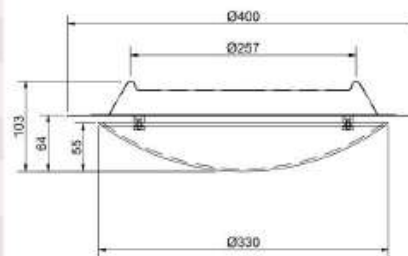

40

//

Cirklo plafond Ø400 2xE27

Artikelnummer	Färg	Pris SEK
219301-0129162000	Vit	1 453.00
2193086-0129162000	Svartstruktur	1 773.00
2193215-0129162000	Betongstruktur	1 773.00

BELID LIGHTING GROUP.

Article nr	219311
Socket	E27
Class	KL I
IP Class	20
Max watt	6
Kelvin	-
Height	103
Width	-
Length	-
Diameter	400
Lumen	-
Cable color	-
Cable lenght	-