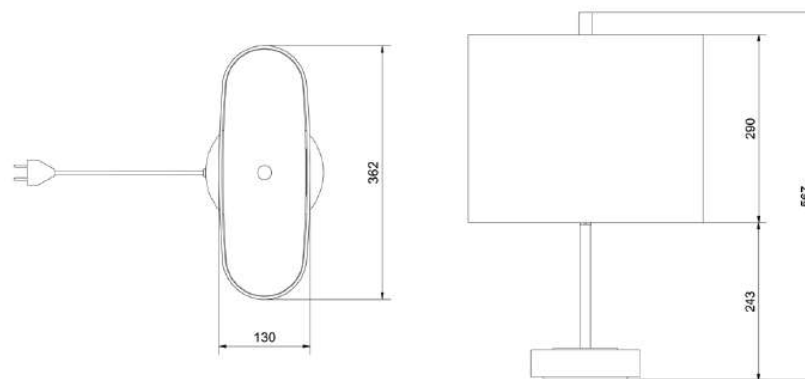

RoomMate Bord

RoomMate Bord är en mobil dygnsrytmlampa med textilskärm. Materialet i textilskärmarna kan torkas av med fuktig trasa. Lampan efterliknar det naturliga ljuset och ändrar automatiskt färg och ljusstyrka under dygnet. RoomMate Bord ger kraftigt ljus på dagen, vilket främjar aktivitet, samt dämpat ljus på kväll och natt, vilket främjar vila och sömn. Lampans ljusprofil anpassas automatiskt efter sommar- och vintertid. RoomMate Bord kan paras ihop med en fjärrkontroll och därefter kontrolleras både via fjärrkontrollen och själva lampan.