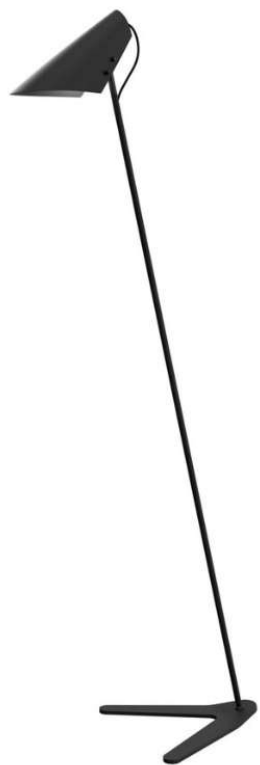

BELID LIGHTING GROUP.

95

//

Vincent

Artikelnummer	Färg	Pris SEK
313486-0129162000	Svartstruktur	3 446.00

BELID LIGHTING GROUP.

Socket	E27
Class	KL II
IP Class	20
Max watt	42
Kelvin	-
Height	1456
Width	-
Length	-
Diameter	-
Lumen	-
Cable color	SVART
Cable lenght	2.4
Dimable	NEJ