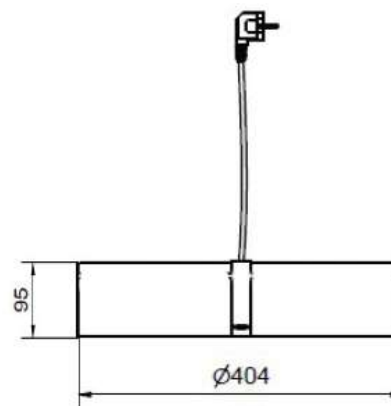

SolMate plafond

Artikelnummer	Färg	Pris SEK
2051342036	SolMate Plafond Ek	10 799.00

SolMate Plafond

SolMate Plafond är en dygnsrytm-lampa med en ljusprofil som används i gemensamma miljöer och korridorer. Lampan efterliknar det naturliga ljuset och ändrar automatiskt färg och ljusstyrka under dygnet. SolMate Plafond ger ett kraftigt ljus under dagen, vilket främjar aktivitet, samt dämpat ljus på kväll och natt, vilket främjar vila och sömn. Lampans ljusprofil anpassas automatiskt efter sommar- och vintertid. SolMate Plafond styrs med en fjärrkontroll. Lampan hjälper användaren att få rätt ljus vid rätt tidpunkt genom att automatiskt återgå till den definierade ljusprofilen och tända sig själv på morgonen.

BELID LIGHTING GROUP.

53