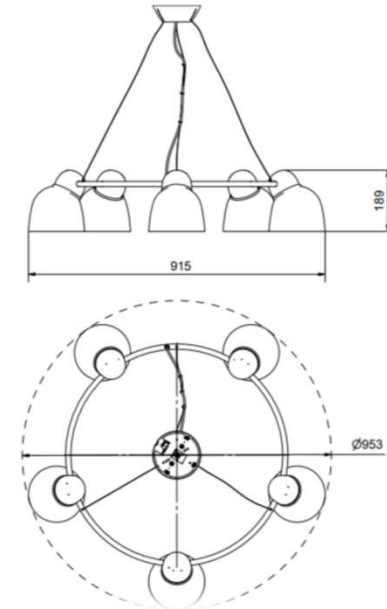

Dimbar	
Socket	
Antal ljuskällor	
Max watt	
Driftspänning (V)	
Skyddsklass	
Ljuskälla ingår	
Sladdlängd (m)	
Diameter (mm)	
Höjd (mm)	
Max pendlingslängd (m)	

Ja
E14
5
10
230
Kl I
Nej
3,00
953
189
3,00