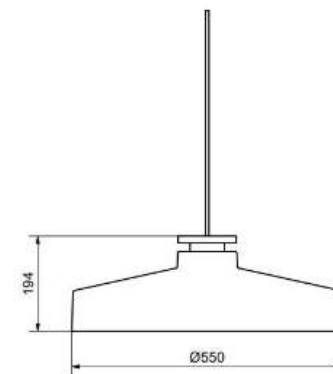

Street L

Artikelnummer	Färg	Pris SEK
HB1689036-0129162000	Vit	1 886.00
HB1689007-0129162000	Svart	1 886.00

Socket	E27
Class	KL II
IP Class	20
Max watt	23
Kelvin	-
Height	190
Width	-
Length	-
Diameter	550
Lumen	-
Cable color	VIT
Cable lenght	2.8
Dimable	JA

BELID LIGHTING GROUP.

herstal

30

//