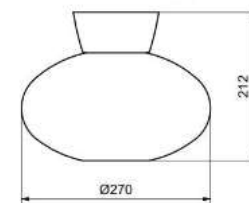

37

Bullo plafond

BELID LIGHTING GROUP.

Artikelnummer	Färg	Pris SEK
223607389-0129162000	Svart	1 646.00
223611389-0129162000	Aluminium	1 646.00
223610389-0129162000	Mässing	1 646.00

Socket	E27
Class	KL I
IP Class	21
Max watt	60
Kelvin	-
Height	212
Width	-
Length	-
Diameter	270
Lumen	-
Cable color	-
Cable length	-
Dimable	JA