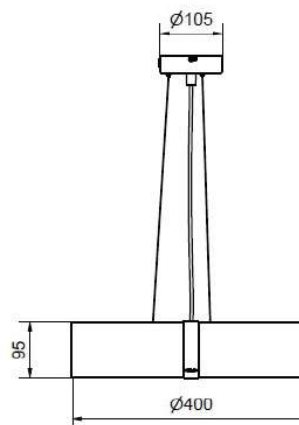

Solmate Takpendel

SolMate Takpendel är en dygnsrytm-lampa med en ljusprofil som används i gemensamma miljöer. Lampan efterliknar det naturliga ljuset och ändrar automatiskt färg och ljusstyrka under dygnet. SolMate Taklampa ger kraftigt ljus under dagen, vilket främjar aktivitet, och dämpat ljus på kväll och natt, vilket främjar vila och sömn. Lampans ljusprofil anpassas automatiskt till sommar- och vintertid. SolMate Taklampa styrs med en fjärrkontroll. Lampan hjälper användaren att få rätt ljus vid rätt tidpunkt genom att automatiskt återgå till den definierade ljusprofilen och automatiskt tändas på morgonen.