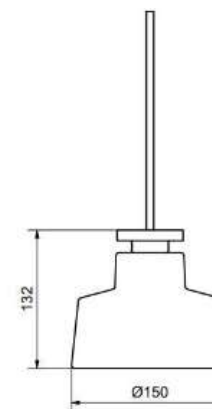

32

Street XS

Artikelnummer	Färg	Pris SEK
HB1686036-0129137000	Vit	846.00
HB1686007-0129137000	Svart	846.00

BELID LIGHTING GROUP.

herstal

Socket	GU10
Class	KL II
IP Class	20
Max watt	-
Kelvin	-
Height	140
Width	-
Length	-
Diameter	150
Lumen	-
Cable color	VIT
Cable length	2.8
Dimable	JA