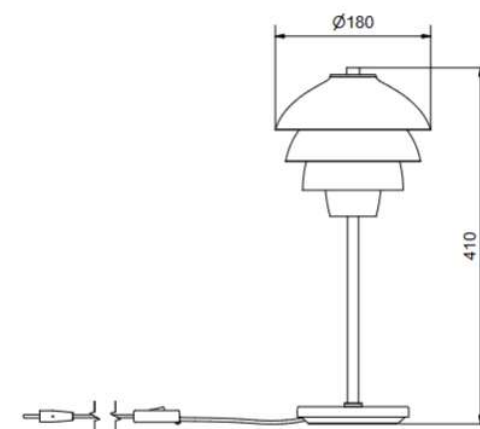

Socket	G9
Class	KL II
IP Class	
Max Wattage	5
Kelvin	-
Height	410
Width	-
Length	-
Diameter	-
Lumen	-
Cable Color	White
Cable Length	2
Dimmable	No