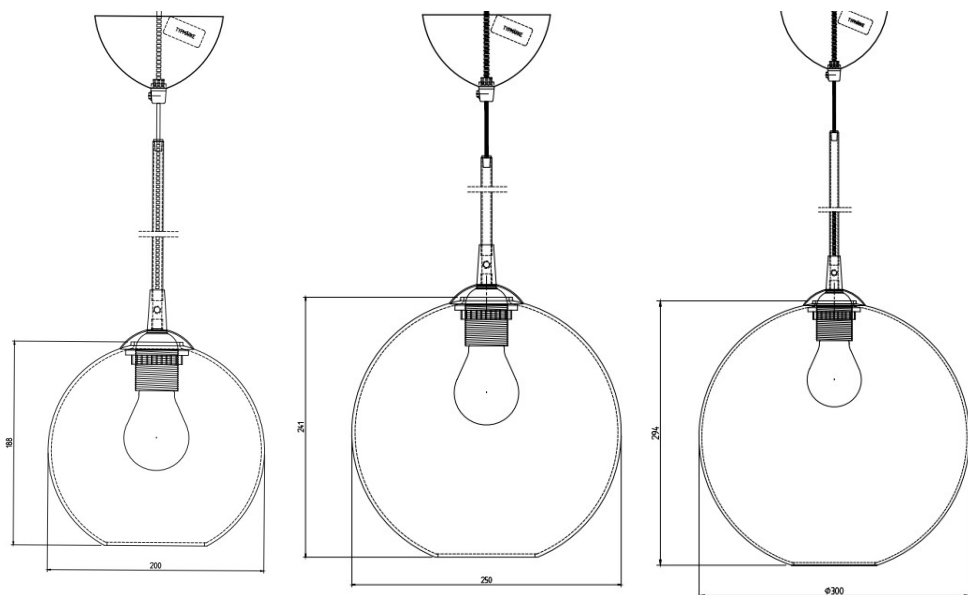

Capo pendel

Artikelnummer	Färg	Pris SEK
126086389-0129162000	Svartstruktur/opalt glas Ø200	1 366.00
126286389-0129162000	Svartstruktur/opalt glas Ø250	1 406.00
126486389-0129162000	Svartstruktur/opalt glas Ø300	1 886.00
128486389-0129162000	Svartstruktur/opalt glas Ø350	2 766.00
128586389-0129162000	Svartstruktur/opalt glas Ø400	3 326.00

BELID LIGHTING GROUP.

Socket	E27
Class	KL II
Cable color	SVART
Cable length	3