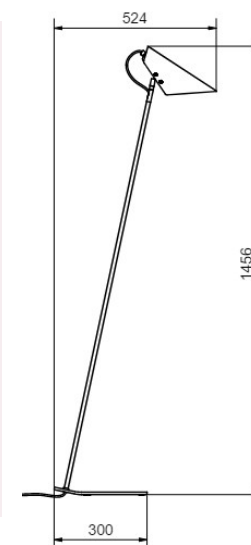

BELID LIGHTING GROUP.

95

//

Vincent

Artikelnummer	Färg	Pris SEK
313486-0129162000	Svartstruktur	3 446.00

BELID LIGHTING GROUP.

Socket	E27
Class	KL II
IP Class	20
Max watt	42
Kelvin	-
Height	1456
Width	-
Length	-
Diameter	-
Lumen	-
Cable color	SVART
Cable lenght	2.4
Dimable	NEJ