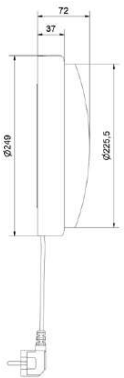

BathMate utan sensor Ø250

BELID LIGHTING GROUP.

Artikelnummer	Färg	Pris SEK
20573676	BathMate vit Ø250	2 479.00

BathMate utan sensor

BathMate utan sensor är en nattlampa som kan monteras i gemensamma miljöer och kan monteras i anläggningens trapphus. Därav fungerar armaturen som ett komplement till grundbelysning. Den styrs av en central timer.

67