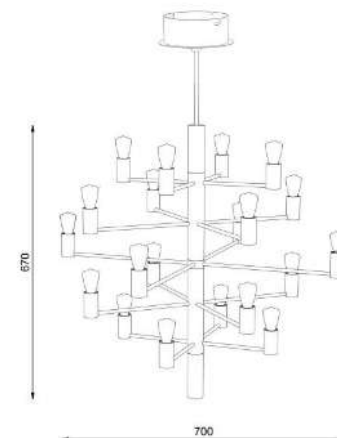

Socket	E14
Class	KL II
IP Class	20
Max watt	25
Kelvin	2400
Height	670
Width	-
Length	-
Diameter	700
Lumen	170
Cable color	SVART
Cable lenght	2.5
Dimable	JA

28

Manola krona 30 LED

Artikelnummer	Färg	Pris SEK
HB16659730353	Svart	11 199.00
HB16659730301	Krom	11 199.00
HB166597303105	Mässing	13 279.00