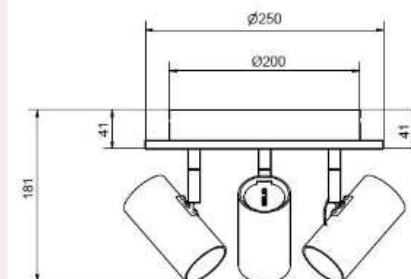

44

Spotlights

Tyson Spotlight 3xGU10

Artikelnummer	Färg	Pris SEK
6832068-0129137000	Vitstruktur	2 460.00
6832086-0129137000	Svartstruktur	2 460.00

BELID LIGHTING GROUP.

Socket	GU10
Class	KL II
IP Class	20
Max watt	8
Kelvin	-
Height	181
Width	-
Length	-
Diameter	250
Lumen	-
Cable color	-
Cable lenght	-
Dimable	JA