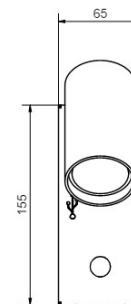

105

//

Tyson vägg USB-C vänster

Artikelnummer	Färg	Pris SEK
50780682124-0129137000	Vitstruktur	2 446.00
50780862124-0129137000	Svartstruktur	2 446.00

Hylla till Tyson vägg, se flik tillbehör

Socket	GU10
Class	KL II
IP Class	20
Max watt	8
Kelvin	-
Height	155
Width	65