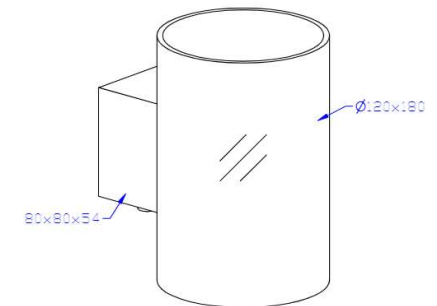

Socket	E14
Class	KL II
IP Class	44
Max Wattage	7
Kelvin	-
Height	180
Width	160
Length	-
Diameter	120
Cable Length	2
Dimmable	No