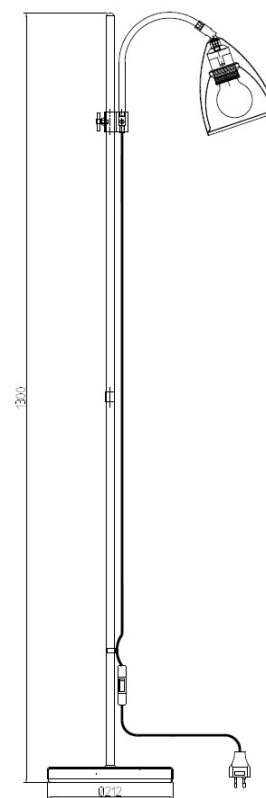

91

//

Sway

Artikelnummer	Färg	Pris SEK
302307-0129162000	Svart	2 686.00
302336-0129162000	Vit	2 686.00

BELID LIGHTING GROUP.

Socket	E27
Class	KL II
IP Class	20
Max watt	60
Cable color	VIT
Cable lenght	2.5
Dimable	NEJ