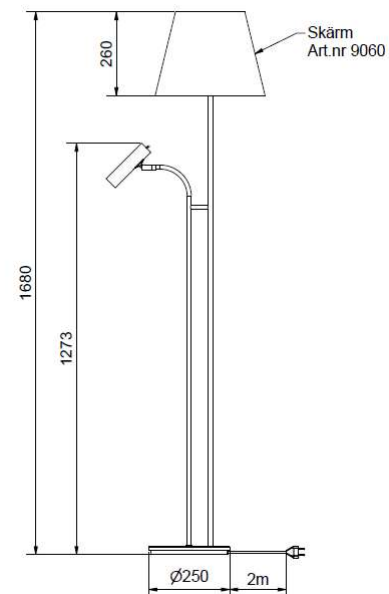

Dimbar	Nej
Sockel	E27 + GU10
Antal ljuskällor	2
Driftspänning (V)	230
Skyddsklass	KI II
Kabelfärg	Svart
Ljuskälla ingår	Nej
Färg	Svart
Sladdlängd (m)	2,10
Diameter (mm)	250
Bredd (mm)	382
Höjd (mm)	1503