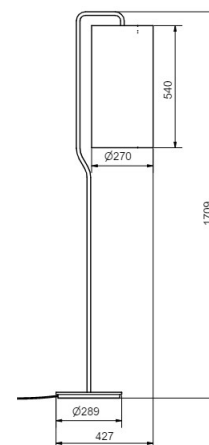

Socket	E27
Class	KL II
IP Class	20
Max watt	20
Kelvin	-
Height	1709
Width	427
Length	-
Diameter	289
Lumen	-
Cable color	SVART
Cable length	2.7
Dimable	NEJ