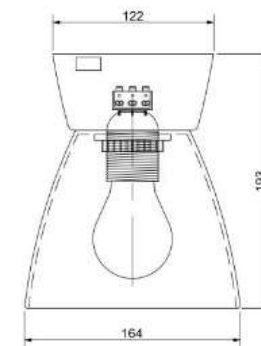

Socket	E27
Class	KL I
IP Class	21
Max watt	60
Kelvin	-
Height	193
Width	-
Length	-
Diameter	165
Lumen	-
Cable color	-
Cable length	-
Dimable	JA