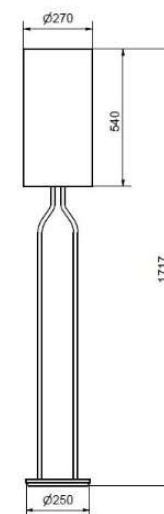

BELID LIGHTING GROUP.

Socket	E27
Class	KL II
IP Class	20
Max watt	20
Kelvin	-
Height	1717
Width	-
Length	-
Diameter	289
Lumen	-
Cable color	SVART
Cable length	4
Dimable	NEJ