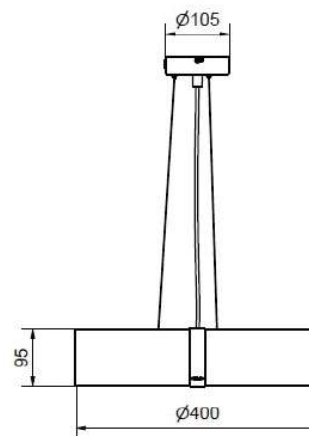

BELID LIGHTING GROUP.

52

//