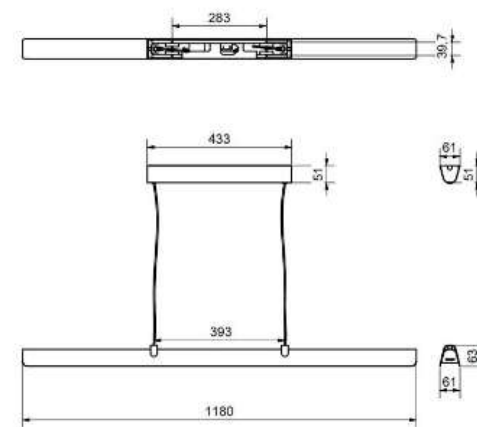

Beige

Sladdlängd (m)

3,00

Diameter (mm)

184

Höjd (mm)

280

10

Socket	E27
Class	KL II
IP Class	20
Max watt	75
Kelvin	-
Height	217
Width	-
Length	-
Diameter	500
Lumen	-
Cable color	VIT
Cable length	2.8
Dimable	JA

12

Fold linjär

Artikelnummer	Färg	Pris SEK
158886	Svartstruktur	4 559.00
1588219	Betongstruktur/antracit	4 559.00
1588214	Sandstruktur/antracit	4 559.00
1588210	Vitstruktur/antracit	4 559.00

BELID LIGHTING GROUP.

Socket	LED
Class	KL II
IP Class	20
Max watt	19
Kelvin	2700
Height	63
Width	61
Length	1180
Diameter	-
Lumen	1782
Cable color	SVART
Cable lenght	3
Dimable	JA
Light source included	Yes