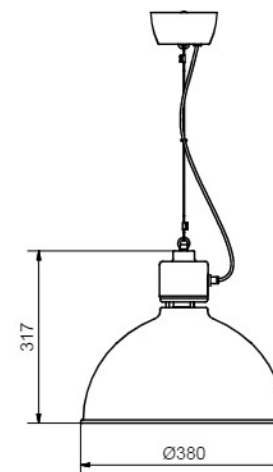

15

Magnum ø380

Artikelnummer	Färg	Pris SEK
100586-0129162000	Svartstruktur	3 326.00

BELID LIGHTING GROUP.

Socket	E27
Class	KL I
IP Class	20
Max watt	75
Kelvin	-
Height	317
Width	-
Length	-
Diameter	380
Lumen	-
Cable color	SVART
Cable length	3
Dimable	JA