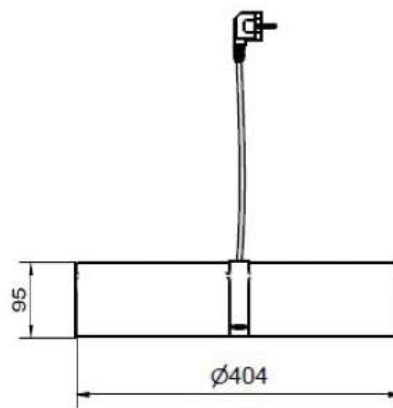

SolMate plafond Dali

Artikelnummer	Färg	Pris SEK
205134203678	SolMate Plafond Ek Dali	10 799.00

SolMate Plafond DALI

SolMate Plafond Dali är en plafond med hög ljuskvalitet som kan monteras i gemensamma miljöer och blir en del av grundbelysning. Lampan styrs av en central Dali-enhet eller en trådlös enhet.

BELID LIGHTING GROUP.

54