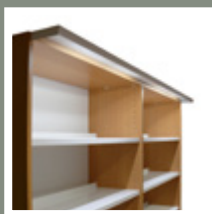

LedLib hyllbelysning, 1 sekt x900
LedLib hyllbelysning, 2 sekt x900
LedLib hyllbelysning, 1 sekt x750

m kabel o driver, 8,4W
m kabel o driver, 16,8W
m kabel o driver, 8,4W

H	B	D	Artnr.	SEK
20	900	100	680201	3 350
20	1800	100	680202	4 860
20	750	100	680200	3 510

LedLib hyllbelysning för Småland och Rondus. Armaturen finns som standard valbar i vit eller silver. För att montera LedLib behövs topphyllplan i trä.