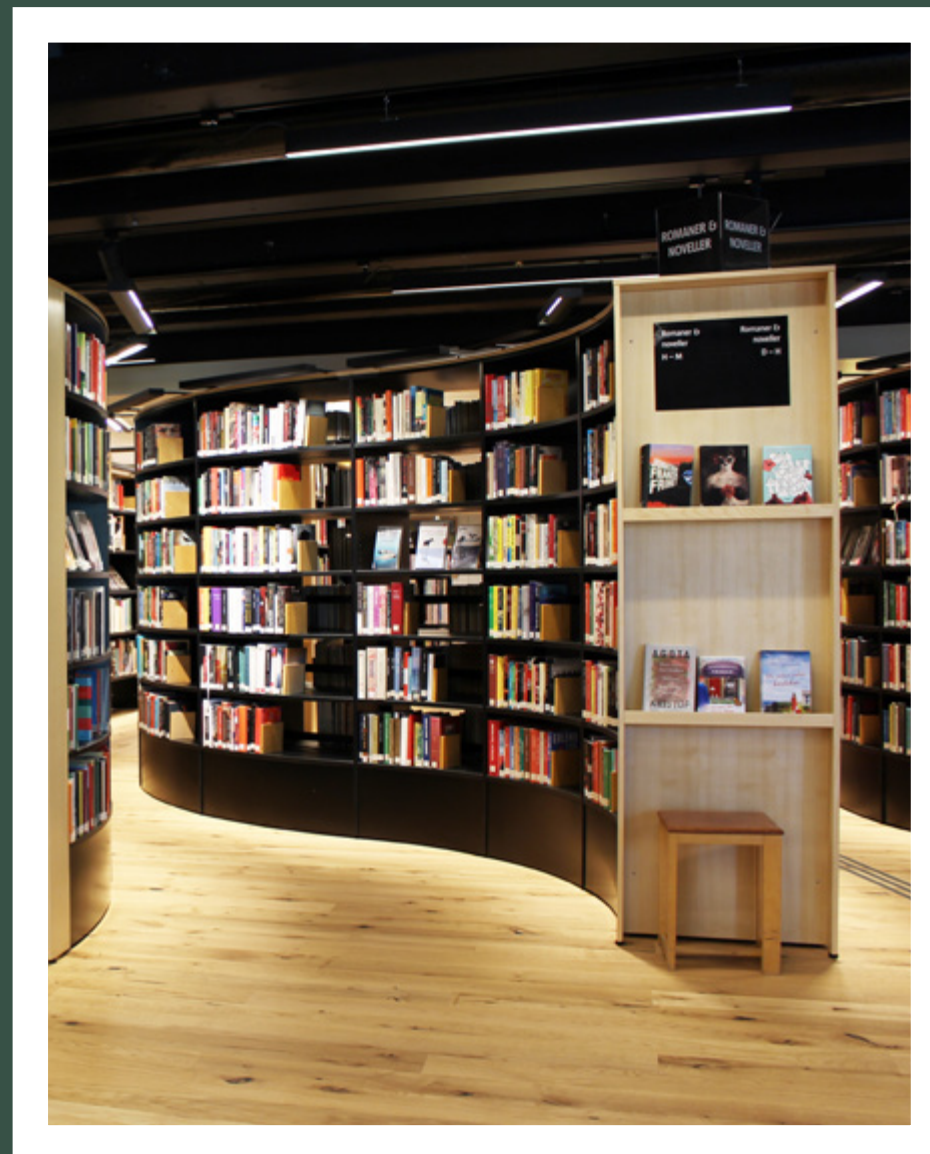

Atlas finns som dubbelsidig bokhylla och enkelsidig hylla med soffdel. Soffan kan väljas att placeras på in- eller utsida beroende på önskemål, här finns även dynsats att köpa till i valbart tyg. Du kan också skapa en flexibel miljö genom att förse alla delar med hjul. Vi har även tillverkat enkelsidiga modeller med exempelvis exponering på in eller utsida, om det finns önskemål om detta så hör gärna av er för offert. Atlas hylla med soffdel levereras färdigmonterat från oss, bara att lyfta av och placera på önskad plats medan Atlas dubbelsidig hylla kräver montering på plats.

TILLBEHÖR & MODIFIKATIONER

Till alla våra hyllsystem finns också mängder av tillbehör och ett antal produkter som är tänkta för att integreras i hyllorna. Till de dubbelsidiga hyllor finns hjul som tillval och alla våra hyllor går att förse med olika typer av belysningar.

Möjliga modifikationer/tillval (mot pristillägg) för Atlas:

- Rygg i målad mdf
- Sockel i lackad metall alt. limmad fanér
- Utbyte av material på gavlar/tak/hyllplan
- Hela ovanpåliggande trätak, med eller utan belysning

MATERIAL

Hyllplan	Melaminbelagd combiline/spånlamell (Vit som standard)
Tak	Melaminbelagd spånskiva, 19 mm
Ram	Pulverlackad metall i vit i RAL 9016
Gavel	Melaminbelagd spånskiva, 19 mm
Textil	Camira Synergy