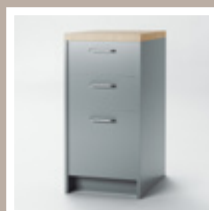

Inkl handtag, bänkskiva, stomme vit som standard.
Melamin stomme, laminerad arbetsskiva.

900	400	600	B694003	9 565