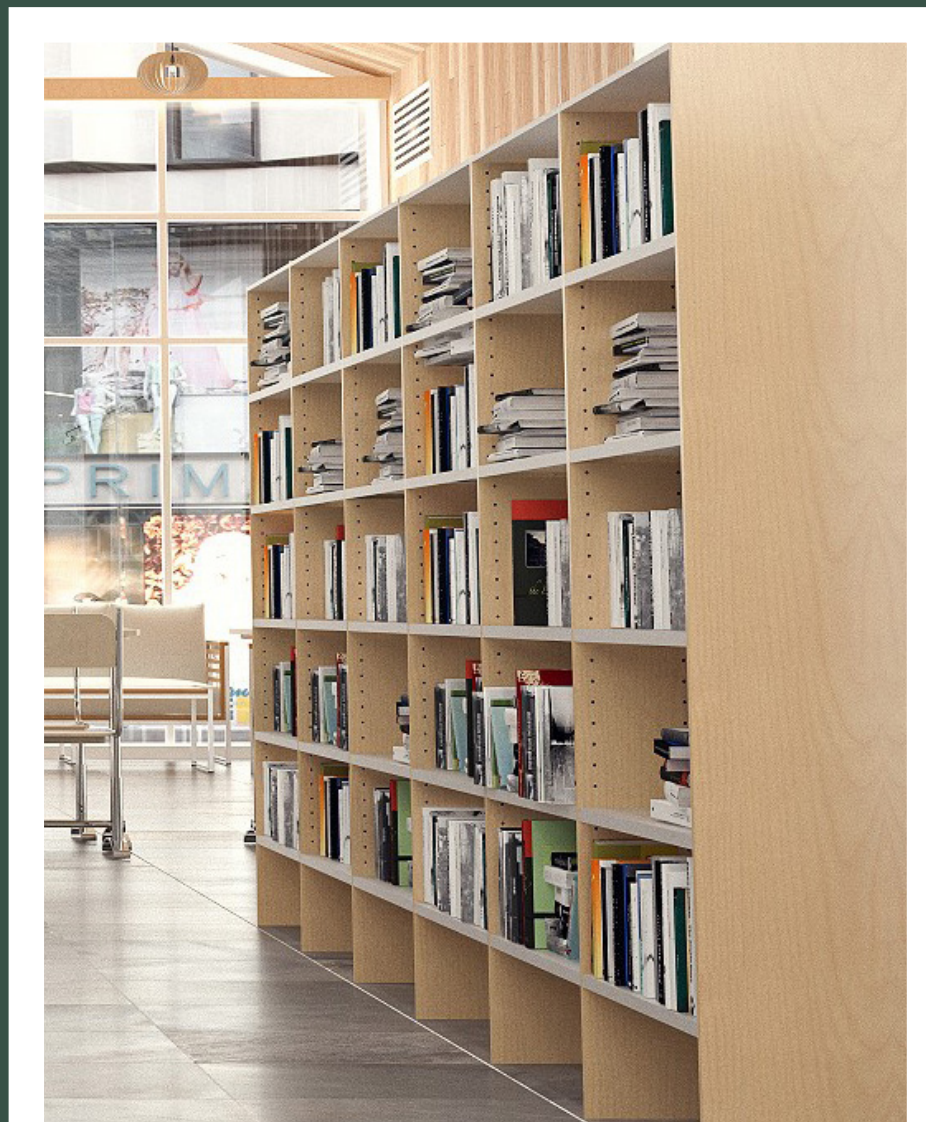

SMÅLAND |

Småland är vårt bashyllsystem och vår mest prisvärda hyllserie. Hyllans gavlar tillverkas i 19 mm melaminbelagd spånskiva i basutbudet Björk, Vit och Svart.

Konstruktionen bygger på en stabiliserande metallram med flyttbara hyllplan i vit metall som standard. Detta skapar en stabil och mycket tålig bokhylla.

Hyllplanen är utrustade med en bakkantlist vilket också gör att alla hyllplan är vändbara och går med fördel även att användas för exponering.

TILLBEHÖR & MODIFIKATIONER

Till alla våra hyllsystem finns också mängder av tillbehör och ett antal produkter som är tänkta för att integreras i hyllorna. Till de dubbelsidiga hyllor finns hjul som tillval och alla våra hyllor går att förse med olika typer av belysningar.

Möjliga modifikationer/tillval (mot pristillägg) för Småland:

- Trätak (melamin)
- Ändring kulör metallhyllplan/ram
- Trärygg
- Sockel

MATERIAL

Hyllplan	Pulverlackad metall i vit i RAL 9016
Tak	Pulverlackad metall i vit i RAL 9016
Ram	Pulverlackad metall i vit i RAL 9016
Gavel	Melaminbelagd spånskiva, 19 mm