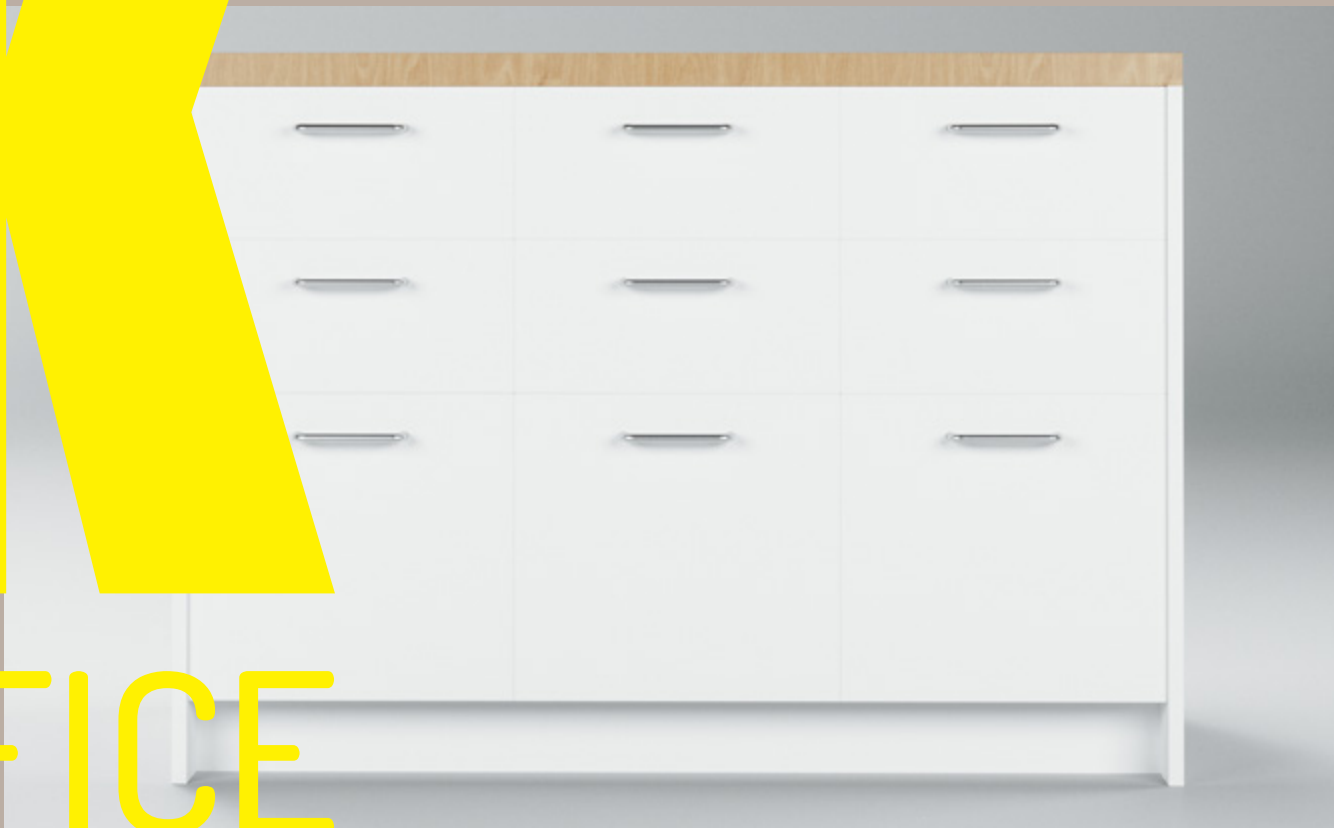

Utdragbar låsbar låda Liten, Vit
Utdragbar låsbar låda Liten, Silver

B:144 H:51 D:265
B:144 H:51 D:265

H	B	D	Artnr.	SEK
51	144	265	690821L-1	1760
51	144	265	690821L-3	1760

BK

BACKOFFICE

BACKOFFICE