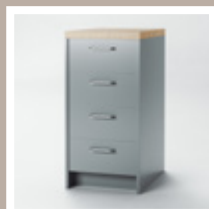

Inkl handtag, bänkskiva, stomme vit som standard.
Melamin stomme, laminerad arbetsskiva.

900	400	600	B694004	10 300