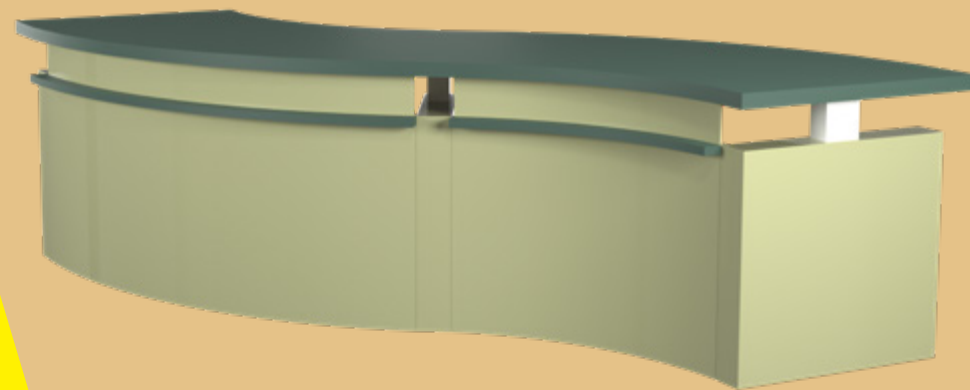

BK

DISKSYSTEM