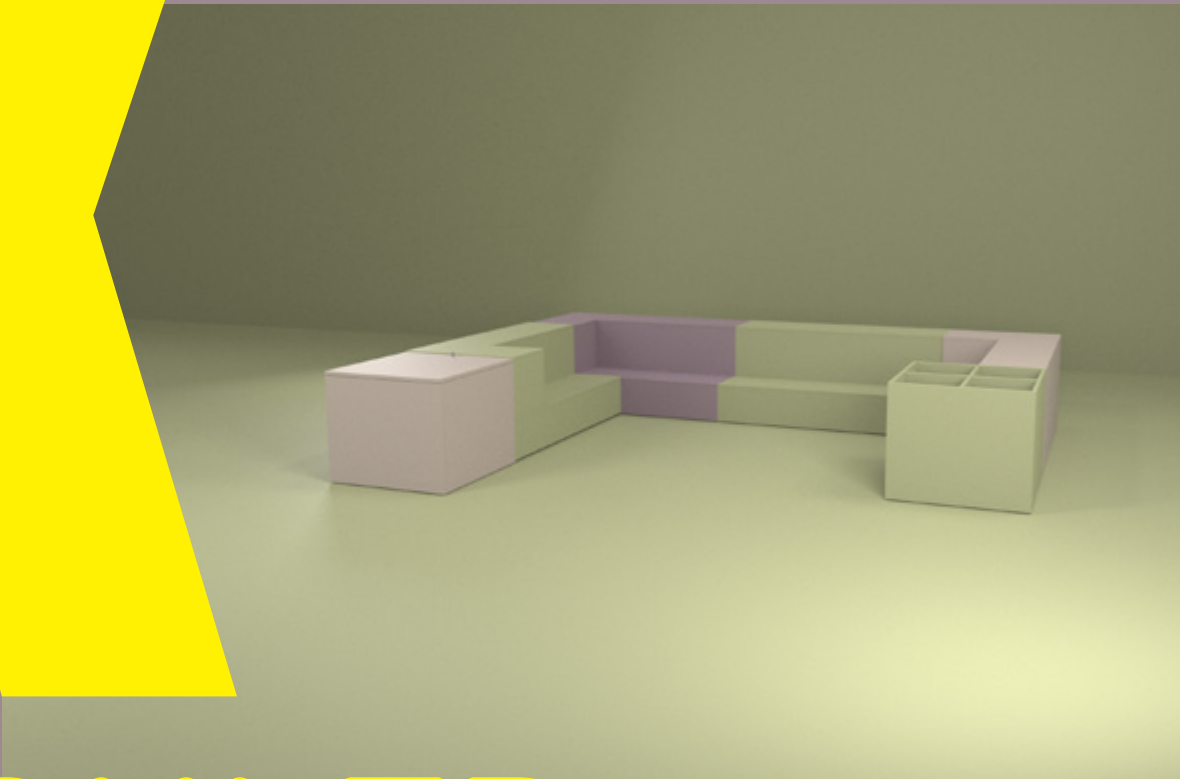

Mille spel-/skrivbord
Mille spel-/skrivbord Kulör

Skrivbord i melamin, vita gavlar som standard
Skrivbord i melamin, vita gavlar som standard

H	B	D	Artnr.	SEK
560	720	720	690412	4 735
560	720	720	690412C	5 165

Pappersbord Lågt
Pappersbord Högt
Storformatsblock till pappersbord

Ritbord i svart metall, inkl. block
Ritbord i svart metall, inkl. block

250	500	500	690258	7 085
500	500	500	690258-500	7 275
500	500		600216	3 290

Design Co Creative

BK

SCENMODULER