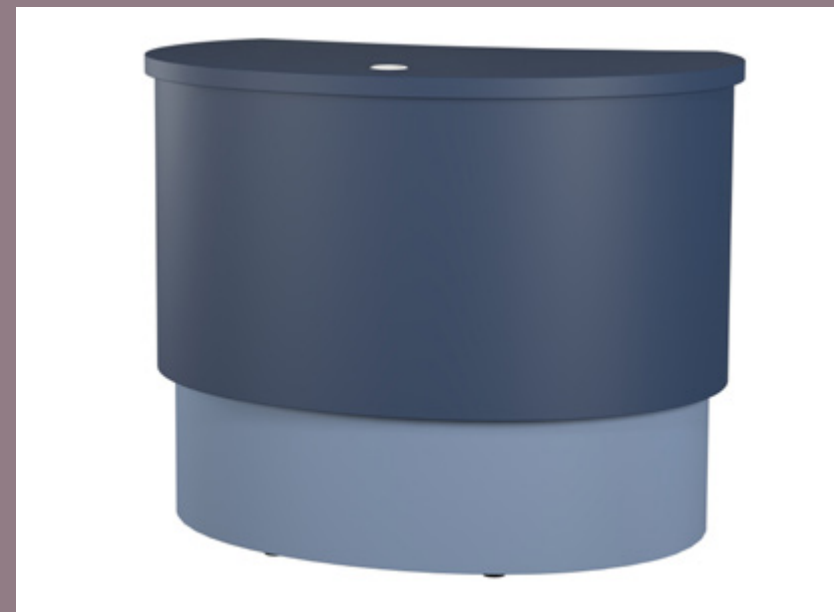

Folke

Folke Svängd Infodisk

Högtryckslaminat på kork/spån, pulverlackerad metall

H	B	D	Artnr.	SEK
680-1186	1194	765	x80000	50 840

Folke är en hög och sänkbar infodisk med bordsskiva och utsida i högtryckslaminat. Alla tre delar är tillgängliga som standard i våra 13 standardfärger. För andra laminat ta gärna kontakt för offert. Kabelgenomföring ingår som standard.

Som tillval finns infräst LED-belysning i front på undersidan av bordsskivan och/eller i undersidan av frontens övre del.