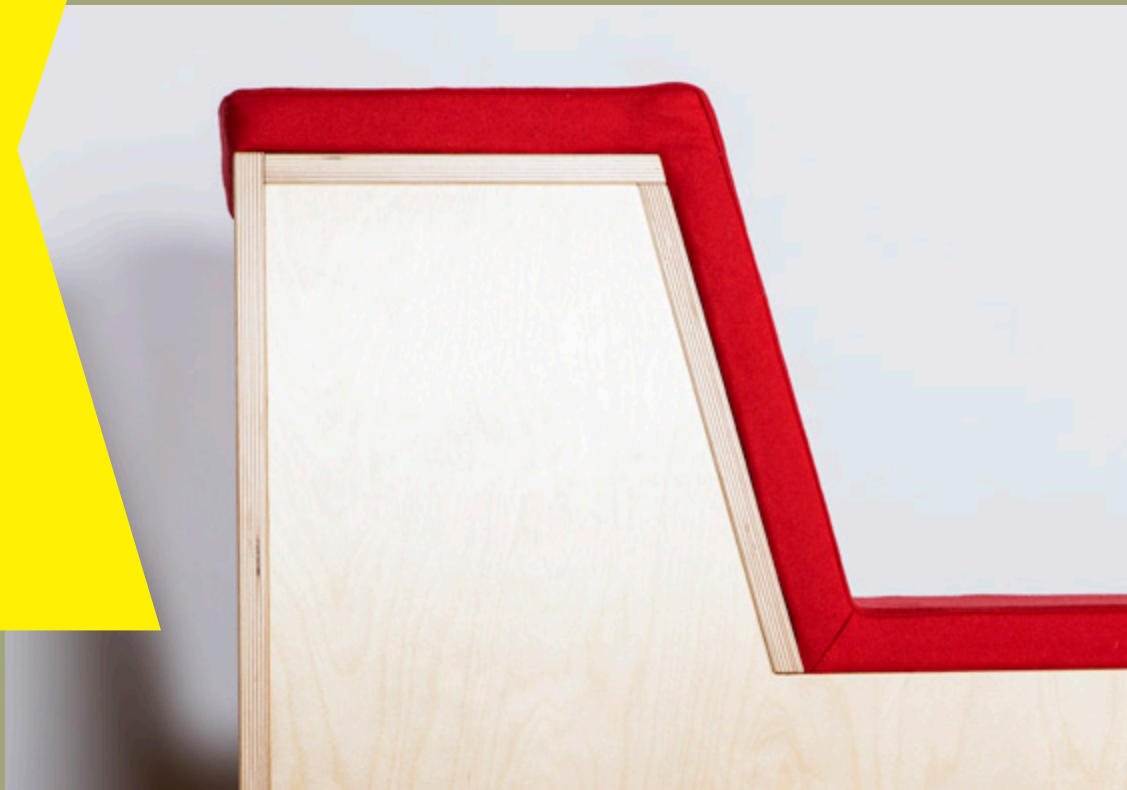

Mega-Mag H1100 1 Kolumn
Mega-Mag H1100 1 Kolumn Kulör
Mega-Mag H1100 2 Kolumner
Mega-Mag H1100 2 Kolumner Kulör

Tidsskriftshylla i melamin, ljusgrå luckor
Tidsskriftshylla i melamin, ljusgrå luckor
Tidsskriftshylla i melamin, ljusgrå luckor
Tidsskriftshylla i melamin, ljusgrå luckor

H	B	D	Artnr.	SEK
1119	400	450	690172	6 035
1119	400	450	690172C	6 580
1119	800	450	690173	8 975
1119	800	450	690173C	9

Mega-Mag H1440 1 Kolumn
Mega-Mag H1440 1 Kolumn Kulör
Mega-Mag H1440 2 Kolumner
Mega-Mag H1440 2 Kolumner Kulör

Tidsskriftshylla i melamin, ljusgrå luckor
Tidsskriftshylla i melamin, ljusgrå luckor
Tidsskriftshylla i melamin, ljusgrå luckor
Tidsskriftshylla i melamin, ljusgrå luckor

1450	400	450	690174	7 475
1450	400	450	690174C	8 170
1450	800	450	690175	11 550
1450	800	450	690175C	12 590

Mega-Mag H1770 1 Kolumn
Mega-Mag H1770 1 Kolumn Kulör
Mega-Mag H1770 2 Kolumner
Mega-Mag H1770 2 Kolumner Kulör

Tidsskriftshylla i melamin, ljusgrå luckor
Tidsskriftshylla i melamin, ljusgrå luckor
Tidsskriftshylla i melamin, ljusgrå luckor
Tidsskriftshylla i melamin, ljusgrå luckor

1781	400	450	690176	8 975
1781	400	450	690176C	9 805
1781	800	450	690177	13 570
1781	800	450	690177C	14 805

Mega-Mag H2100 1 Kolumn
Mega-Mag H2100 1 Kolumn Kulör
Mega-Mag H2100 2 Kolumner
Mega-Mag H2100 2 Kolumner Kulör

Tidsskriftshylla i melamin, ljusgrå luckor
Tidsskriftshylla i melamin, ljusgrå luckor
Tidsskriftshylla i melamin, ljusgrå luckor
Tidsskriftshylla i melamin, ljusgrå luckor

2112	400	450	690178	10 340
2112	400	450	690178C	11 290
2112	800	450	690179	15 965
2112	800	450	690179C	17 420

Mini-Mag H1100 3 kolumner, Hjul
Mini-Mag H1100 3 kolumner, Hjul Kulör
Mini-Mag H1100 2 kolumner, Hjul
Mini-Mag H1100 2 kolumner, Hjul Kulör

Magasinhylla i melamin, ljusgrå luckor
Magasinhylla i melamin, ljusgrå luckor
Tidsskriftshylla i melamin, ljusgrå luckor
Tidsskriftshylla i melamin, ljusgrå luckor

1200	800	450	690962	11 700
1200	800	450	690962C	12 770
1200	800	450	690960	11 250
1200	800	450	690960C	12 245

BK

HOP-ON