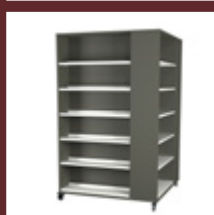

Kuben Småland 6 rum 120 cm
Kuben Småland Kulör 6 rum 120 cm
Kuben Rondus 6 rum 120 cm

Golvexponering i melamin, på hjul
Golvexponering i melamin, på hjul
Golvexponering i målad MDF/faner/HPL, på hjul
Hyllplan i vitlackerad plåt som standard.

1943	1202	1202	S696120	28 010
1943	1202	1202	S696120C	29 410
1943	1202	1202	R696120	32 424