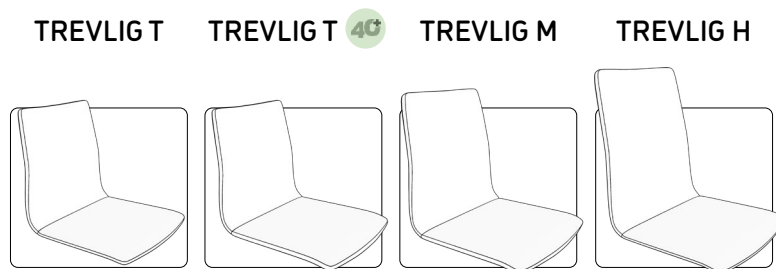

ÖVERSIKT TREVLIIG SITSAR & ARMSTÖD

Armstöden till Trevlig beställs som separata tillbehör som kan väljas efter behov för maximal flexibilitet. Sitsen har stopning med höglastisk 20 mm kallsaum för god sittkomfort.

I tabellen nedan ser du vilka armstöd som passar till respektive sits.

			TREVLIG T	TREVLIG T 40	TREVLIG M	TREVLIG H
STOPPNING SITS			20 mm	20 mm	20 mm	20 mm
SITSBREDD			420 mm	420 mm	460 mm	460 mm
SITTDJUP			410 mm	450 mm	450 mm	450 mm
RYGGHÖJD (från ovansida sits)			420 mm	420 mm	470 mm	540 mm
ARMSTÖD MODELLER & INVÄNDIG BREDD	KROM PRIS (ART.NR)	LACK PRIS (ART.NR)				
K1 530 mm gummibeklädd	475 (391110)	395 (39111*)	X	X		
K1/450 570 mm gummibeklädd	475 (391140)	395 (39114*)			X	X
K2 560 mm formgjuten plastbeklädd	855 (391120)	780 (39112*)	X	X		
K2/450 590 mm formgjuten plastbeklädd	855 (391130)	780 (39113*)			X	X
AL2 530 mm formgjuten plastbeklädd	890 (391150)	790 (39115*)	X	X	X	X
AL3 550 mm skinnbeklädd	1490 (391200)	1390 (39120*)		X	X	X
AL4 540 mm formgjuten plastbeklädd	950 (391300)	850 (39130*)		X	X	X