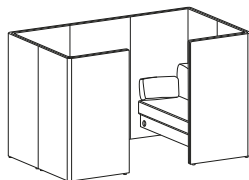

Design: Team Glimakra

Coupé

	Mått	Art. nr	D1	F1	H2	I1
Coupé	1400 x 2400 x 1440 mm	5730380	57 380:-	67 281:-	73 632:-	80 145:-
Bord (i vitlaserad ask)	700 x 1000 mm	58900312	3 909:-	3 909:-	3 909:-	3 909:-

Pris gäller upp till 3 olika färger, övrigt offereras.

Coupé