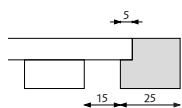

Avslutningslister
Classic