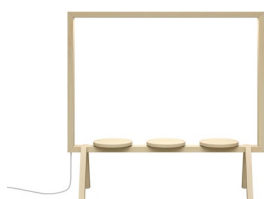

Mått	Ask	
1400 x 1300 mm	5740220	15 015:-

Gynnsam växtbelysning (LED) lampa ingår.
Höjd 1300 inkl. ben (1000 exkl. ben)

Går att kombinera med Limbus Subtle →

Tillval

Lasyr (tillägg per golvsärm)	1 461:-
Speciallasyr* (tillägg per färg och order)	1 904:-

*Tillägg för andra lasyrer än vit eller svart.