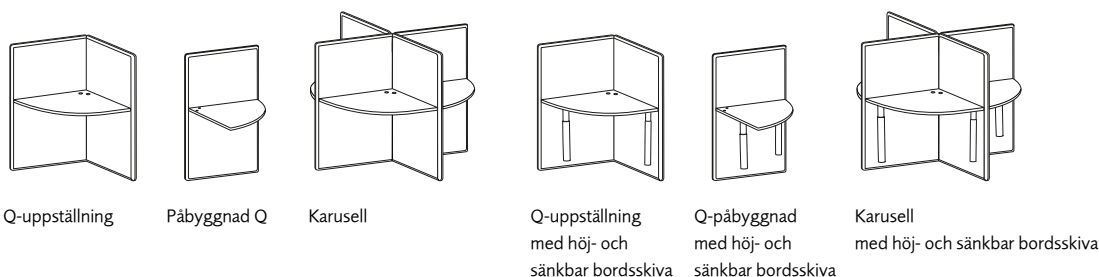

Q-uppställning	Yttermått	B	C₁	D₂	E₂	F₁	G	H₂	I₁
Höjd 1400+20 mm	877 x 877 mm	9 511:-	10 507:-	10 507:-	11 599:-	11 599:-	12 547:-	12 547:-	13 519:-

Q-påbyggnad	Yttermått	B	C₁	D₂	E₂	F₁	G	H₂	I₁
Höjd 1400+20 mm	877 x 877 mm	4 978:-	5 476:-	5 476:-	6 022:-	6 022:-	6 496:-	6 496:-	6 982:-

Inkl. kabelgenomföring i mellanskärm.

Karusell	Yttermått	B	C₁	D₂	E₂	F₁	G	H₂	I₁
Höjd 1400+20 mm	Ø1703 mm	19 912:-	21 904:-	21 904:-	24 088:-	24 088:-	25 984:-	25 984:-	27 928:-

Inkl. kabelgenomföring i mellanskärm.
Produkten levereras med nivåfötter som standard. Sammankoppling av skärmarna sker med nyckelhålsbeslag.

Tillval

Lasyr (tillägg per bord)	663:-
Speciallasyr* (tillägg per färg och order)	1 904:-
Special Linoleum / Laminat (tillägg per bordsskiva)	1 146:-
Fast bordsskiva**	3 538:-
Integrerad bordsskiva höj- och sänkbar***	10 236:-

*Tillägg för andra lasyrer än vit eller svart.

**Inkl. powerdot och kabelgenomföring.

***Inkl. powerdot och kabelgenomföring.

Tillbehör

Powerdot Compact 1 el, 1 USB-C, svart, extra	927:-

Tillbehör till Arrow

Integrerad tillbehörsskena*	Ja →
Utanpåliggande tillbehörsskena	Nej
Rounded corner	Nej
Rounded edge	Nej
Dot	Nej
Diagonal	Nej
Kabelgenomföring skärm	Ingår
Uttagslist	Nej

*Går ej att komplettera i efterhand, kan ej kombineras med Uniform tillbehörsskena.