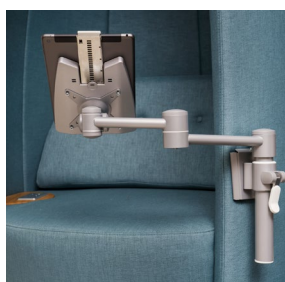

Cocoon Footstool

	D1	F1	H2	I1
73,1x67,1	10 949:-	11 331:-	11 662:-	12 002:-

Tillval

Ipad-hållare

4 083:-

Dator-hållare

4 417:-

Ipad-hållare