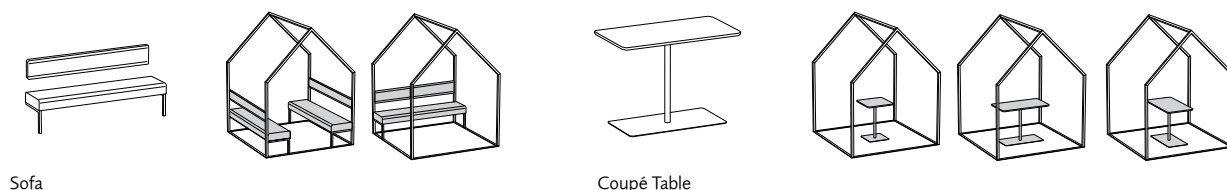

Design: Kauppi & Kauppi

Barn

	Mått	Art.nr	A	B	C1	D1	E1	F1	H1	l2
Gavel öppen, tak solid	1896 x 2350 x 1830 mm	5772000	36 768:-	40 576:-	39 424:-	45 888:-	42 336:-	51 712:-	56 768:-	61 952:-
Gavel öppen, tak paneler	1896 x 2350 x 1830 mm	5772001	40 911:-	43 291:-	43 899:-	47 939:-	47 175:-	53 035:-	57 459:-	61 995:-
Gavel halvöppen, tak solid	1896 x 2350 x 1863 mm	5772004	40 165:-	44 925:-	43 485:-	51 565:-	47 125:-	58 845:-	65 165:-	71 645:-
Gavel halvöppen, tak paneler	1896 x 2350 x 1863 mm	5772005	44 308:-	47 640:-	47 960:-	53 616:-	51 964:-	60 168:-	65 856:-	71 688:-
Gavel solid, tak solid	1896 x 2350 x 1863 mm	5772002	43 562:-	48 322:-	47 546:-	55 626:-	51 914:-	63 634:-	70 586:-	77 714:-
Gavel solid, tak paneler	1896 x 2350 x 1863 mm	5772003	47 707:-	51 039:-	52 023:-	57 679:-	56 755:-	64 959:-	71 279:-	77 759:-

Tillbehör

	Art.nr	D1	F1	H1	l2
Sofa , 1820 x 450 mm	57720010	4 934:-	9 357:-	9 705:-	10 061:-

Pris gäller för samma tyg och färg på soffan och ryggstöd, andra alternativ offereras.

	Art.nr	
Coupé Table, askskiva pelarstativ vit, 550 x 550 mm	57720030	3 698:-
Coupé Table, askskiva pelarstativ vit, 550 x 1000 mm	57720050	4 936:-
Work, askskiva, 1800 x 700 mm	57720070	4 786:-
Matta		9 817:-
Powerdot Konsol, 1 el, 2 USB-C, vit	701000536	1 477:-
Lampa, Ohm Pendel 100/155, vit	703000320	1 928:-

Tillval

Lasyr (tilllägg per bordsskiva)	663:-
Speciallasyr* (tilllägg per färg och order)	1 904:-
Special Linoleum / Laminat (tilllägg per bordsskiva)	1 146:-

*Tilllägg för andra lasyrer än vit eller svart.