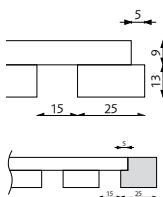

Ribbon Barcode

Bredd 600 mm

Längd 2400 mm

RS	Classic Ash	Classic Oak	Classic Walnut
White	-	-	-
Grey	1 875:-	1 875:-	-
Black	1 875:-	1 875:-	2 277:-

Längd 2960 mm

RS	Classic Ash	Classic Oak	Classic Walnut
White	-	-	-
Grey	2 400:-	2 400:-	-
Black	2 400:-	2 400:-	2 905:-

Diamond Ash	Diamond Oak	Diamond Walnut	Diamond Black Ash
2 648:-	2 648:-	-	-
2 648:-	2 648:-	-	-
2 648:-	2 648:-	2 648:-	2 648:-

Diamond Ash	Diamond Oak	Diamond Walnut	Diamond Black Ash
3 389:-	3 389:-	-	-
3 389:-	3 389:-	-	-
3 389:-	3 389:-	3 389:-	3 389:-