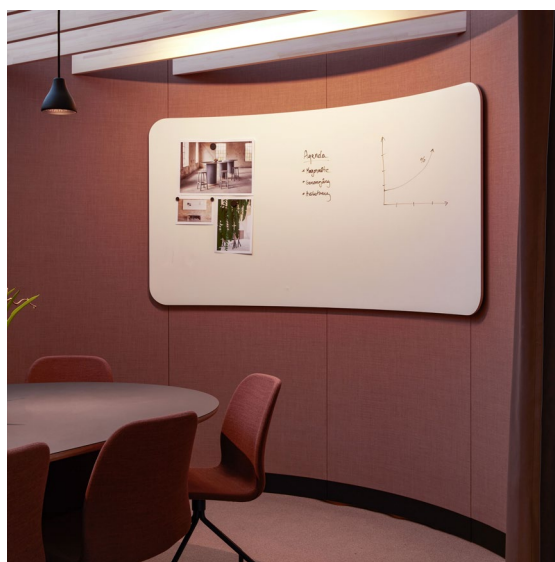

Art.nr	
705000010	Ingår
705000011	Ingår
705000052	52:-
705000013	229:-

Upphängning
Baffle/Panel

Upphängning
Horizontal

Klämma för 24 mm profil

Mellankoppling

Open pods

Open Pods är Glimakra of Swedens banbrytande koncept för att skapa inbjudande och funktionella mötesplatser inom kontorsmiljöer. Dessa innovativa mötesrum, utformade av den välrenommerade designduon Kauppi & Kauppi, är en idealisk lösning för att möta dagens behov av effektiva och inspirerande arbetsmiljöer.