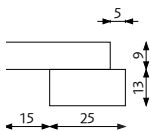

Ribbon Wood

Bredd 600 mm

Längd 2400 mm

RS	Classic Ash	Classic Oak	Classic Walnut
White	-	-	-
Grey	1 638:-	1 638:-	-
Black	1 638:-	1 638:-	1 947:-

Längd 2960 mm

RS	Classic Ash	Classic Oak	Classic Walnut
White	-	-	-
Grey	2 133:-	2 133:-	-
Black	2 133:-	2 133:-	2 503:-

Diamond Ash	Diamond Oak	Diamond Walnut	Diamond Black Ash
2 318:-	2 318:-	-	-
2 318:-	2 318:-	-	-
2 318:-	2 318:-	2 318:-	2 318:-

Diamond Ash	Diamond Oak	Diamond Walnut	Diamond Black Ash
2 977:-	2 977:-	-	-
2 977:-	2 977:-	-	-
2 977:-	2 977:-	2 977:-	2 977:-