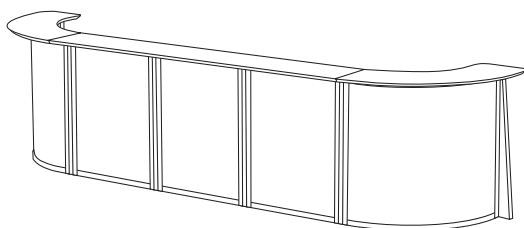

Design: Team Glimakra

	Mått	Björkfaner Laminat*	Laminat Aluminium
Ram i björk	179-799 x 760/1100 mm	4 954:-	4 954:-
Rak	800 x 760/1100 mm	5 342:-	5 342:-
	1200 x 760/1100 mm	5 637:-	5 637:-
	1600 x 760/1100 mm	8 143:-	8 143:-
	r720, 760/1100 mm	8 882:-	8 882:-

	Mått	Ekfaner Laminat*	Laminat Aluminium
Ram i ek	179-799 x 760/1100 mm	5 599:-	5 599:-
Rak	800 x 760/1100 mm	6 063:-	6 063:-
	1200 x 760/1100 mm	6 392:-	6 392:-
	1600 x 760/1100 mm	9 217:-	9 217:-
	r720, 760/1100 mm	9 635:-	9 635:-

*Standardlaminat: Björk, ek, vit, svart eller grå.

I priset ovan ingår inte kopplingar eller diskskivor (se pris sidan 40).

Kopplingar

Rak koppling / avslutning
Kopplingslist, 90° / 45°
3-vägs- eller 4-vägskoppling
Diagonalt stöd
Rakt stöd

	Björk	Ek
Rak koppling / avslutning	589:-	663:-
Kopplingslist, 90° / 45°	694:-	823:-
3-vägs- eller 4-vägskoppling	830:-	943:-
Diagonalt stöd	815:-	929:-
Rakt stöd	815:-	929:-