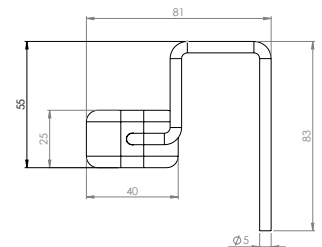

Woodlight A30

821164-2	L. 500	ask/svart	2776.00
821164-12	L. 500	ask/vit	2776.00
821165-2	L. 900	ask/svart	3085.00
821165-12	L. 900	ask/vit	3085.00
821166-2	L. 1300	ask/svart	3497.00
821166-12	L. 1300	ask/vit	3497.00
821167-2	L. 1800	ask/svart	3806.00
821167-12	L. 1800	ask/vit	3806.00

Watt: 12 W/m
Lumens: 1200 lm/m
Färgtemperatur: 3000K
LUX: max 230
CRI: >80
Belysningsvinkel: 120°