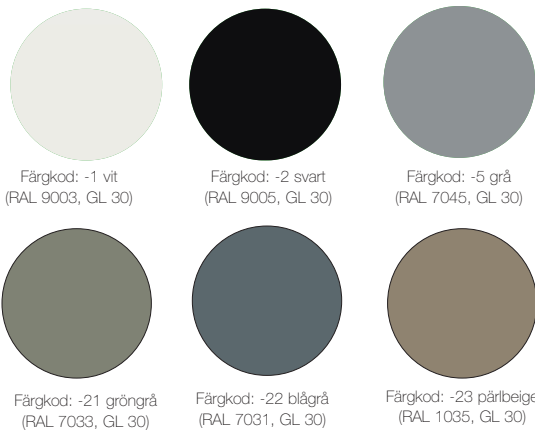

Går att få i valfri RAL, kostnad 2000.-

AddOn Ceiling Cross

Innehåll: 1 st/paket.

644157- B. 125 L. 125 H. 10

100.00

AddOn Ceiling T-Cross

Innehåll: 1 st/paket.

644158- B. 76 L. 125 H. 10

100.00

AddOn Ceiling Corner

Innehåll: 1 st/paket.

644159- B. 76 L. 76 H. 10

100.00

AddOn Ceiling Outer Corner

Innehåll: 1 st/paket.

644160- B. 76 L. 76 H. 10

100.00