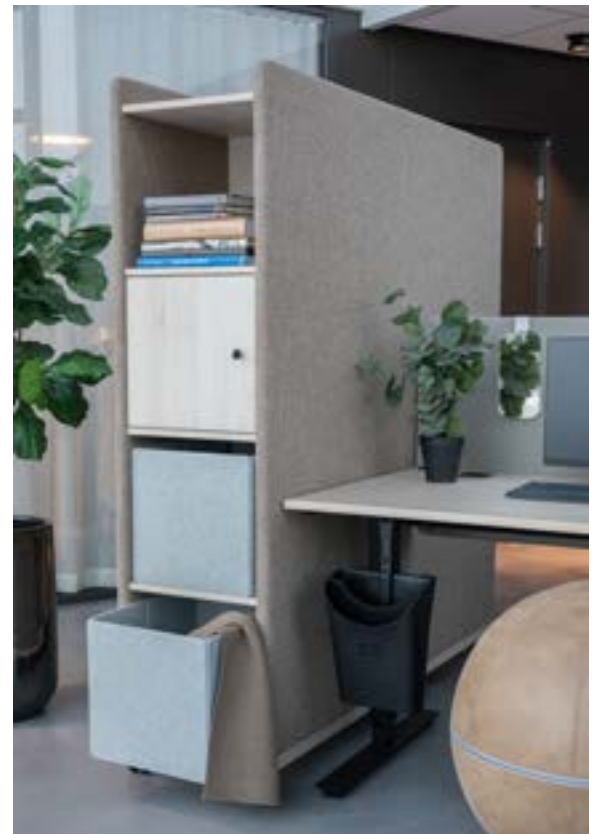

Sketch skrivtavla golvskärm

Skrivtavla i glas för montering på golvskärm och Moving Wall Media. Skruv ingår. Glas 4 mm. Anpassad till skärm 1600 mm.

101016 B. 1590 H. 990 D. 4 vit 9766,00
101016-1 B. 1590 H. 990 D. 4 sand 10711,00

Media är en av tre rumsavdelare och förvaringsmöbler i Moving Wall-serien. Den har hyllplan på kortsidorna och i två sektioner på framsidan, dolda bakom skjutdörrar med lås. Framsidan är även förberedd för upphängning av TV-skärm och baksidan för Sketch Skrivtavla. Se Sketch i Whiteboardkapitlet. Uppbyggd av A30-skärmar är Media även en mycket bra ljudabsorbent och ett flexibelt inredningselement tack vare bromsande och låsbara hjul. För att dölja kablar är möbelen även utrustade med 2 st kabelgenomföringar på ovasidan och 1 st centrerat där TV-skärm monteras.