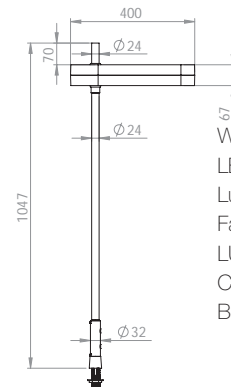

The Lightning Bordslampa

Kan monteras direkt i bordsskiva eller i Table Top Slim med hål för lampa, se nedan. Hålsågningsmått $\varnothing$ 25 mm. Kabel 3,5 meter. Har ojordad stickkontakt.

821055-1	Se ritning	vit	4859.00
821055-2	Se ritning	svart	4859.00

Watt (Hela lampan): 30+30W
LED Volt: AC 100-240V DC 24V
Lumens: $\geq$ 4400 lm
Färgtemp: 3500K
LUX: 1500/900/200 mm
CRI: $>$ 80
Belysningsvinkel: 120°

The Lightning i bordsmodell har uplight och downlight med separata touchknappar för justering av ljusstyrkan i tre olika lägen. Den består av en LED-modul med lysdioder som har en mycket lång livstid. Går att montera direkt i bordsskivan eller i en Table Top Slim. Finns även som golvmmodell.