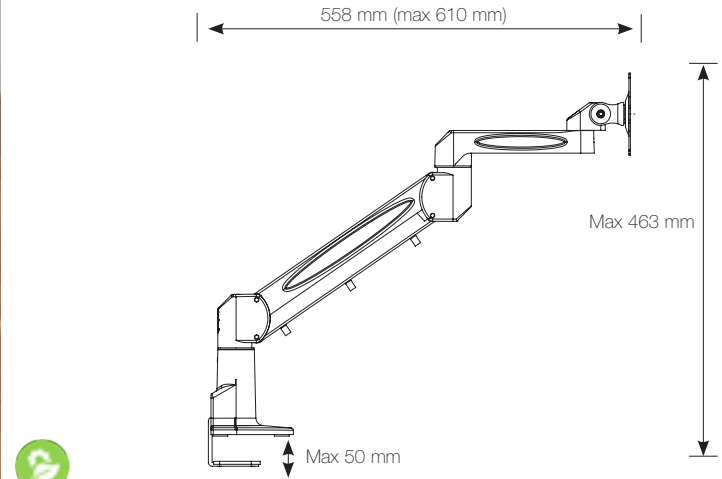

**Monteringsmöjligheter:** Klämfäste, genom bord, genom 80 mm kabelgenomföring. För montering på toolbar, se kapitlet Toolbar.

**VESA:** VESA-fäste 75x75 och 100x100.

**Produktvikt:** 3,4 kg.