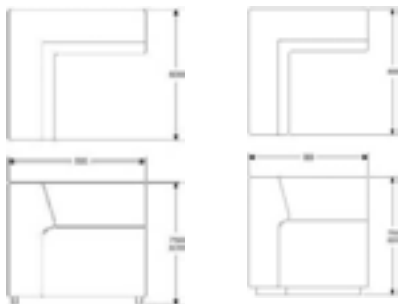

Med ben

Med sockel

■ Möbelfakta*

Godkänd med sockel

ONE LOUNGE RYGG INNERHÖRN

Höjd 750/820 mm
Djup 800 mm
Bredd 800 mm
Tygåtgång 2,8 m
Vikt 36 kg
Volym 0,61 m³
Valbar smulspringa 15 mm

GDG textil/Insänt Tyg	7166,00	7426,00
A	8767,00	9079,00
B	9412,00	9734,00
C	10338,00	10660,00
D	11700,00	12054,00
E	12969,00	13312,00
F	14768,00	15101,00
Läder 1	15964,00	16671,00
Läder 2	Pris på förfrågan	Pris på förfrågan
Tillägg för sitthöjd 470 mm	208,00	18,00