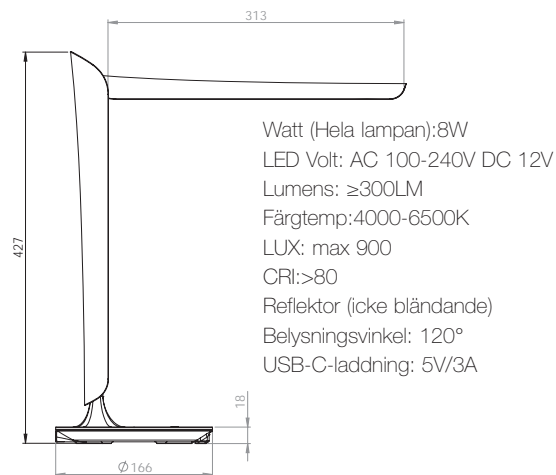

### Tulip Bordslampa LED

Bordslampa med USB-C-laddning..  
 Har ojordad stickkontakt med 1,9 m kabel.

821005	vit/svart	1207.00
--------	-----------	---------

Hållare för att hänga Tulip på skärm A30

B. 172 H. 300 D. 65