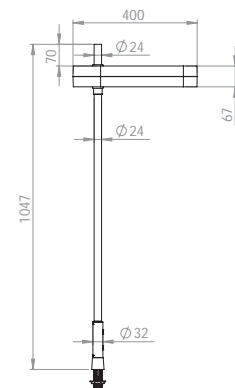

TABLE TOP SLIM

Table Top Slim levereras alltid med 3 m elkabel.

Table Top Slim, 2 el

Hålsågningsmått: 160x62 mm.

691229 silver -1 vit -2 svart -4 koppar

848.00

Table Top Slim, 3 el

Hålsågningsmått: 230x62 mm.

691227 -1 vit -2 svart

989.00

Table Top Slim, 1 el, USB A, USB C laddning

Hålsågningsmått: 160x62 mm.

691230 -1 vit -2 svart

1042.00

Tack vare dess diskreta design och montering på skrivbordet tar den minimalt med plats. Finns med olika bestyckningar och färger för enkel åtkomst av el ovan bord.

TABLE TOP SLIM, MED HÅL FÖR THE LIGHTNING

Table Top Slim, med hål för The Lightning

Table Top Slim med hål anpassat för The Lightning. 3 m elkabel.

1 el, 2 USB laddning. Hålsågningsmått: 148x62 mm och $\varnothing$ 25 mm hål.

821161-1

vit

1138.00

821161-2

svart

1138.00

The Lightning Bordslampa

Kan monteras direkt i bordsskiva eller i Table Top Slim med hål för lampa, se nedan. Hålsågningsmått $\varnothing$ 25 mm. Kabel 3,5 meter.

Har ojordad stickkontakt.

821055-1 Se ritning

vit

4859.00

821055-2 Se ritning

svart

4859.00