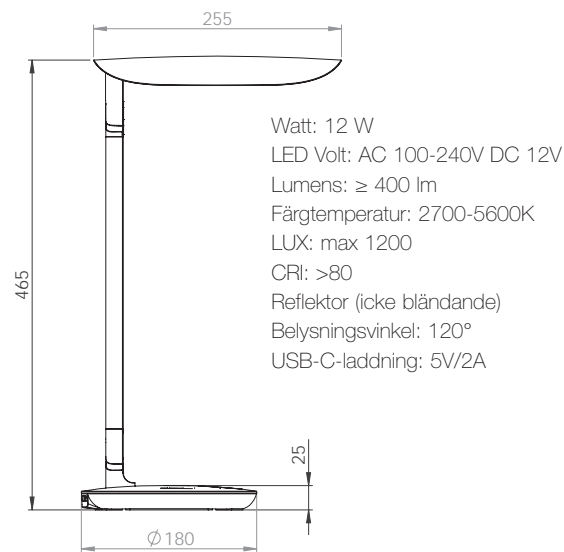

FUNKIA LED LAMPA

Funkia LED lampa

Justerbar i 6 olika ljusstyrkor och 4 olika färgtemperaturer. Med dubbla USB-C-portar. Har ojordad stickkontakt, 1,5 m.

821006	svart	1638.00
821006-1	vit	1638.00