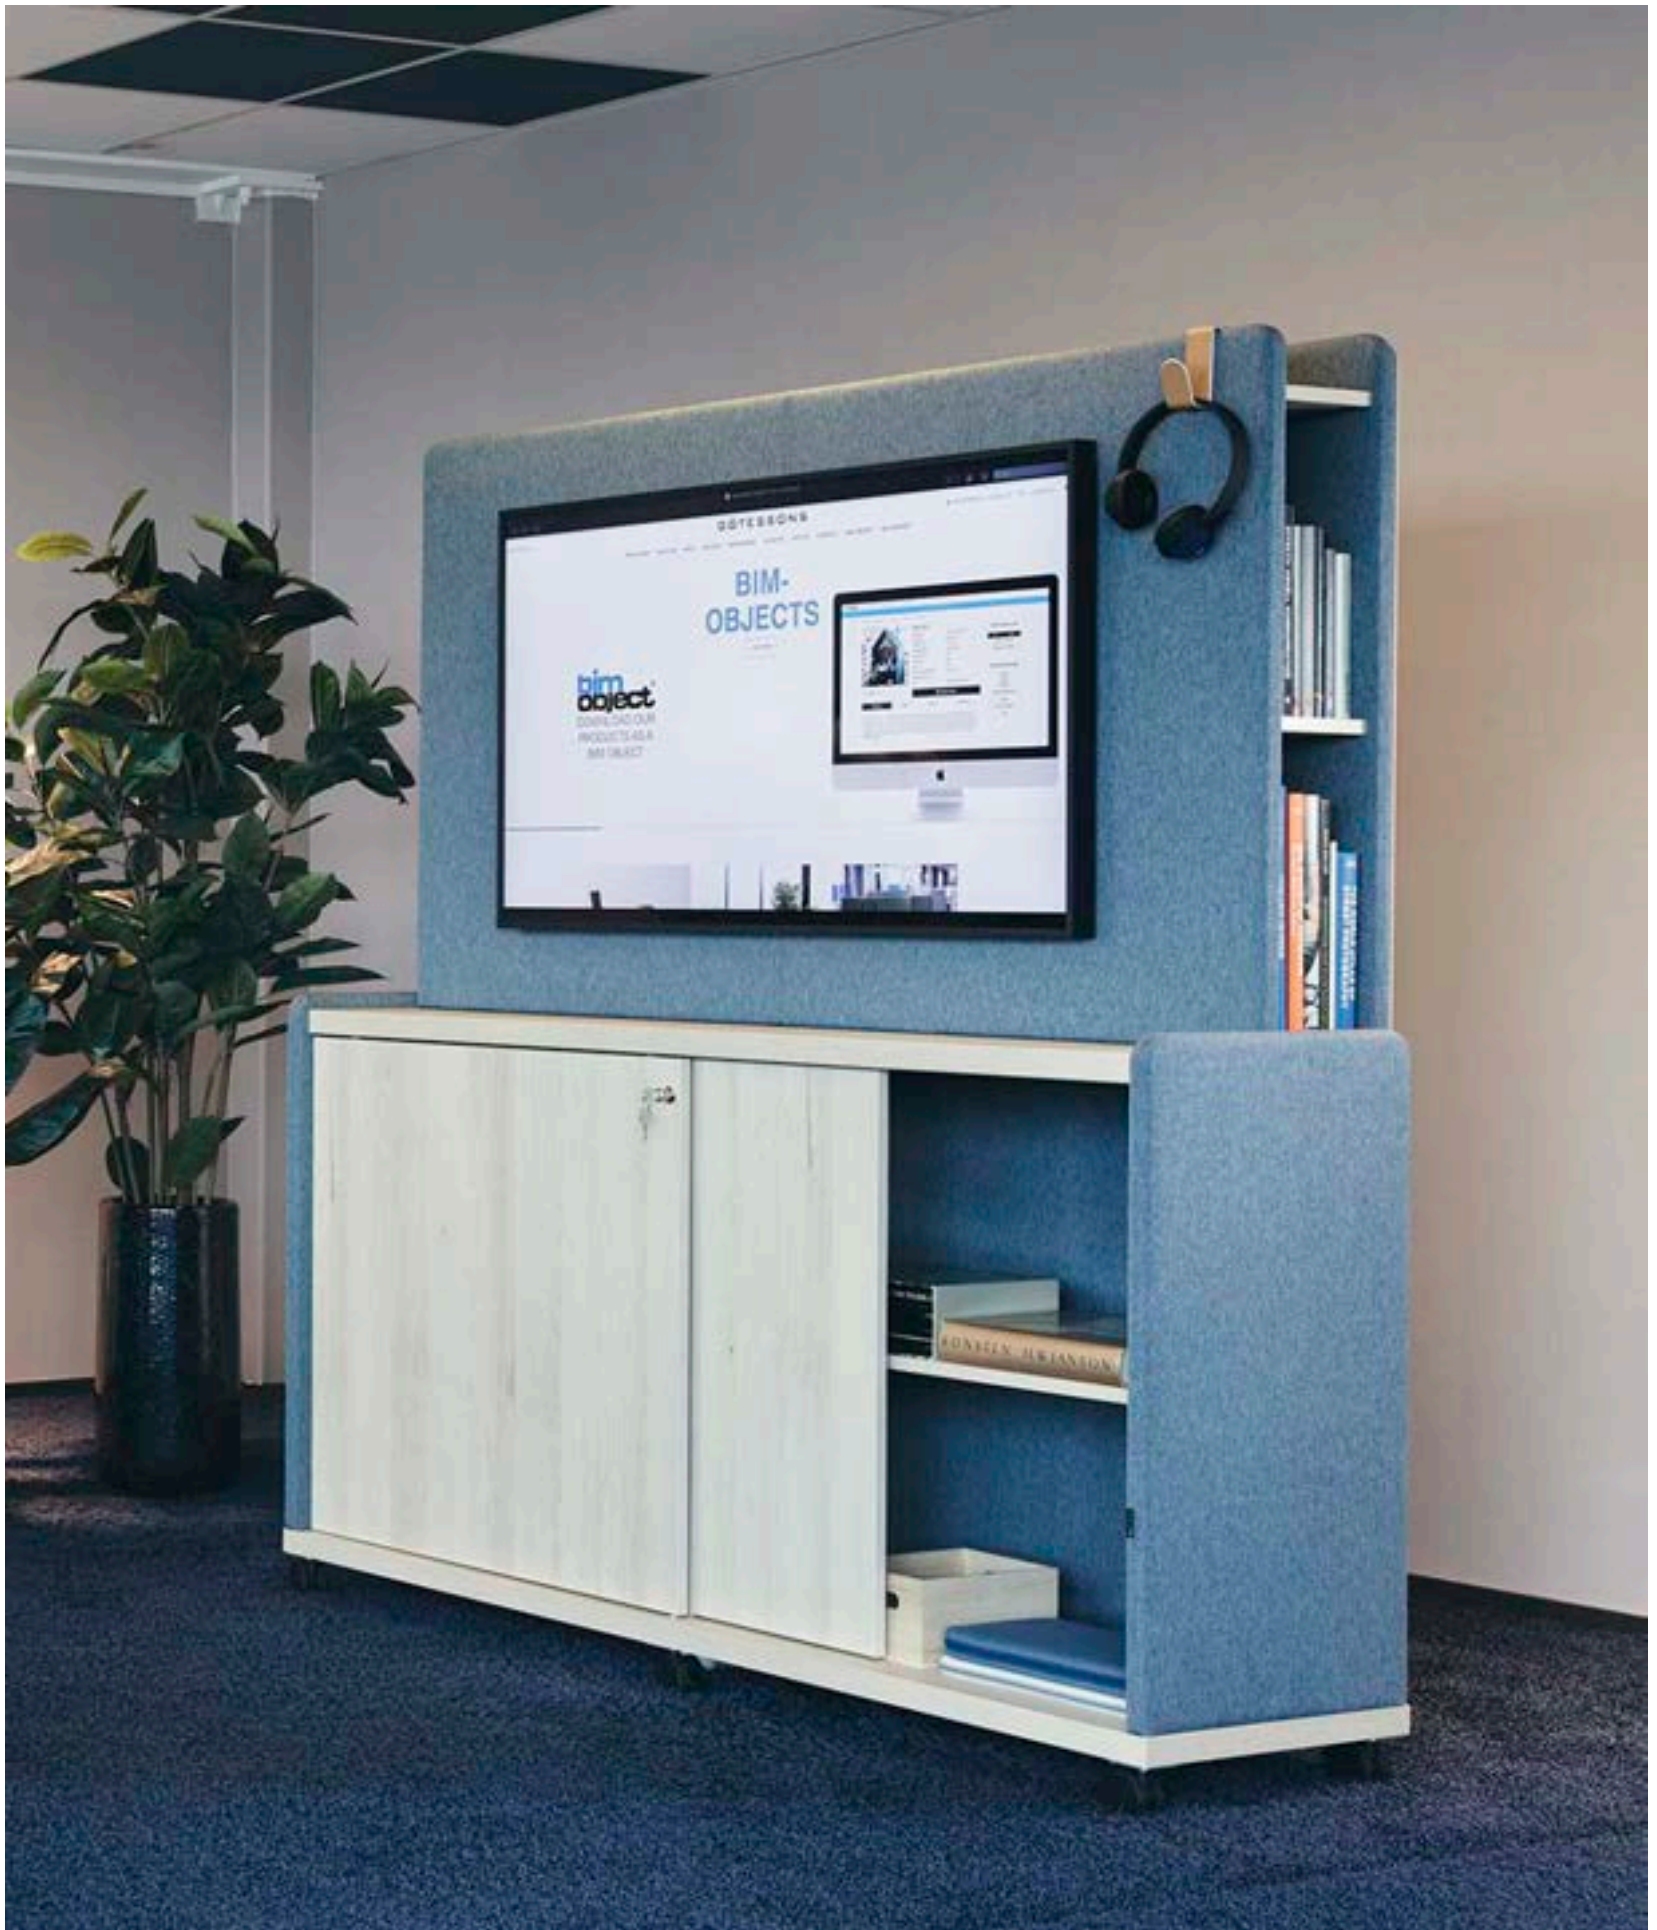

Media är en av tre rumsavdelare och förvaringsmöbler i Moving Wall-serien. Den har hyllplan på kortsidorna och i två sektioner på framsidan, dolda bakom skjutdörrar med lås. Framsidan är även förberedd för upphängning av TV-skärm och baksidan för Sketch Skrivtavla. Se Sketch i Whiteboardkapitlet. Uppbyggd av A30-skärmar är Media även en mycket bra ljudabsorbent och ett flexibelt inredningselement tack vare bromsande och låsbara hjul. För att dölja kablar är möbelen även utrustade med 2 st kabelgenomföringar på ovasidan och 1 st centrerat där TV-skärm monteras.