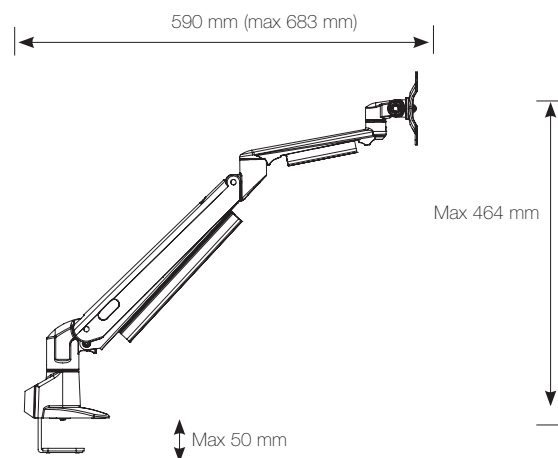

**Monteringsmöjligheter:** Klämfäste, genom bord, genom 80 mm kabelgenomföring. För montering på toolbar, se kapitlet Toolbar. Roterbar 360°. Tiltbar 185°.

**VESA:** VESA-fäste 75x75 och 100x100.

**Produktvikt:** Nettovikt 3,4 kg.