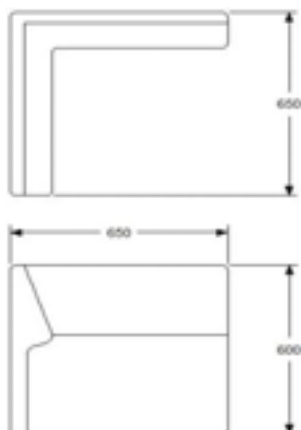

ONE AIR CAFÉ RYGG INNERHÖRN FÖR MONTERING MOT SITS

Höjd	600 (820 mm monterad på soffa)
Djup	650 mm
Bredd	650 mm
Tygåtgång	1,6 m
Vikt	28 kg
Volym	0,55 m³
Valbar smulspringa	15 mm

GDG textil/Insänt Tyg	5533,00
A	6396,00
B	6739,00
C	7249,00
D	8008,00
E	8694,00
F	9662,00
Läder 1	11398,00
Läder 2	Pris på förfrågan
Tillägg distans 20 mm mellan sits och rygg	374,00
Observera rygg 670x670