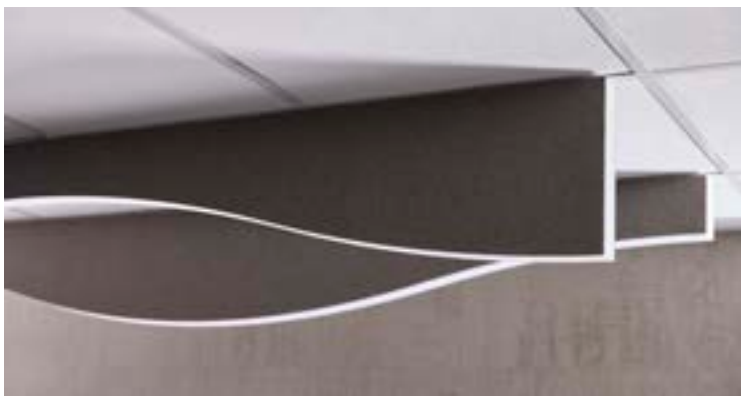

SKY DUNE ECOSUND®

Sky Dune

Innehåll: 6 st absorbenter, 3x2 varianter.

121432-	B. 2400	H. 280	D. 50	rå	5711,00
121433-	B. 2400	H. 280	D. 50	klädd	8029,00