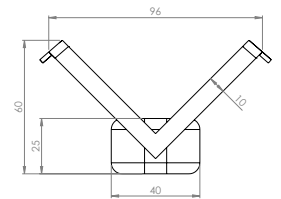

Passar inte The Hut/ Half a Hut med frontskärm.

Woodlight är en effektiv och snygg dekorbelysning i vitlaserad ask för The Hut collection. Med touchdimmer justeras ljuset till önskad styrka.
Woodlight går även att vinkla för att uppnå maximal effekt.