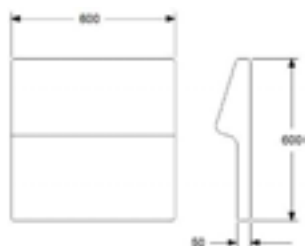

ONE AIR CAFÉ RYGG 600

Höjd	600 (820 mm monterad på soffa)
Djup	50/130 mm
Bredd	600 mm
Tygåtgång	0,8 m
Vikt	19 kg
Volym	0,16 m³

Valbar smulspringa 15 mm
Svartlackade stålben, H: 220 mm

GDG textil/Insänt Tyg	3141,00
A	3578,00
B	3754,00
C	3994,00
D	4368,00
E	4711,00
F	5200,00
Läder 1	5845,00
Läder 2	Pris på förfrågan