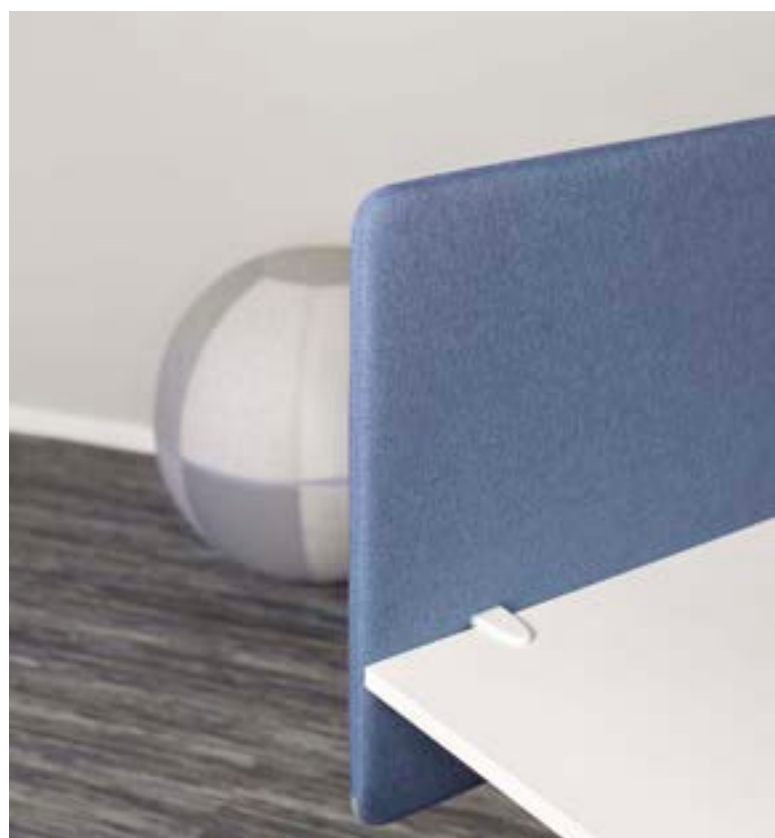

AT40 är en ljuddämpande bordsskärm. AT = Absorption och Transmission. Skärmen har en fast kärna med en 10 mm tjock ljudabsorbent på vardera sida och klädd med skumlaminerad textil. Total tjocklek 40 mm. AT40 går även att få med höjd 800 mm. Kontakta Götessons för artikelnummer och pris.