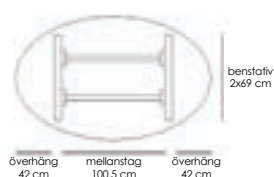

stand by.

Design: Tom Stepp

Stand By är ett gediget och stilrent konferensbord som erbjuder stor flexibilitet. Som standard har bordsskivan högtryckslaminat i vitt eller björk och finns i flera storlekar och former för att passa olika rum och behov. Bordet kan enkelt anpassas efter specifika krav och byggas i olika konfigurationer. Benstativen levereras i krom eller lackat utförande och är försedda med ställfötter för stabilitet. Bordets totalhöjd är 72 cm.

Stand by kan kombineras med andra bordsskivor från vårt sortiment, se sid 55-57.

[Läs mer om Stand by på inoff.se/standby](http://inoff.se/standby)

Teknisk information / mått, cm Materialutförande Art.nr Pris

Exempel på kompletta bord, totalhöjd 72 cm.

Komplett ellips 190x100 Vit laminat / svart abs-kantlist / krom 53496 10890

Komplett ellips 190x100 Vit laminat / svart abs-kantlist / lack (Lack ovan: vit, svart, silver) 53497 10890

Komplett ellips 190x100 Björklaminat / björk abs-kantlist / krom 53498 11485

Komplett ellips 190x100 Björklaminat / björk abs-kantlist / lack (Lack ovan: vit, svart, silver) 53499 11485

Komplett 240x120/80 Vit laminat / svart abs-kantlist / krom 53500 11800

Komplett 240x120/80 Vit laminat / svart abs-kantlist / lack (Lack ovan: vit, svart, silver) 53501 11800

Komplett 240x120/80 Björklaminat / björk abs-kantlist / krom 53502 12855

Komplett 240x120/80 Björklaminat / björk abs-kantlist / lack (Lack ovan: vit, svart, silver) 53503 12855

Komplett 320x120/80 Vit laminat / svart abs-kantlist / krom 53508 19940

Komplett 320x120/80 Vit laminat / svart abs-kantlist / lack (Lack ovan: vit, svart, silver) 53509 19940

Komplett 320x120/80 Björklaminat / björk abs-kantlist / krom 53510 21110

Komplett 320x120/80 Björklaminat / björk abs-kantlist / lack (Lack ovan: vit, svart, silver) 53511 21110