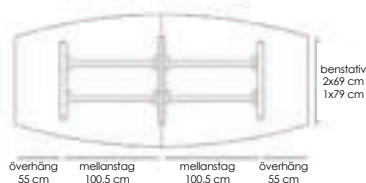

Komplett 240x120/80 Vit laminat / svart abs-kantlist / krom 53500 11800

Komplett 240x120/80 Vit laminat / svart abs-kantlist / lack (Lack ovan: vit, svart, silver) 53501 11800

Komplett 240x120/80 Björklaminat / björk abs-kantlist / krom 53502 12855

Komplett 240x120/80 Björklaminat / björk abs-kantlist / lack (Lack ovan: vit, svart, silver) 53503 12855