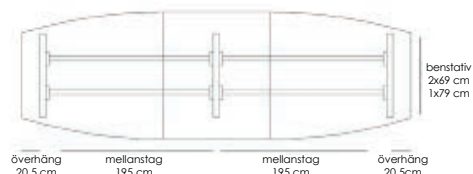

Komplett 380x120/80 Vit laminat / svart abs-kantlist / krom 53512 20930

Komplett 380x120/80 Vit laminat / svart abs-kantlist / lack (Lack ovan: vit, svart, silver) 53513 20930

Komplett 380x120/80 Björklaminat / björk abs-kantlist / krom 53514 22860

Komplett 380x120/80 Björklaminat / björk abs-kantlist / lack (Lack ovan: vit, svart, silver) 53515 222860

Komplett 440x120/80 Vit laminat / svart abs-kantlist / krom 53520 24595

Komplett 440x120/80 Vit laminat / svart abs-kantlist / lack (Lack ovan: vit, svart, silver) 53521 24595

Komplett 440x120/80 Björklaminat / björk abs-kantlist / krom 53522 26425

Komplett 440x120/80 Björklaminat / björk abs-kantlist / lack (Lack ovan: vit, svart, silver) 53523 26425