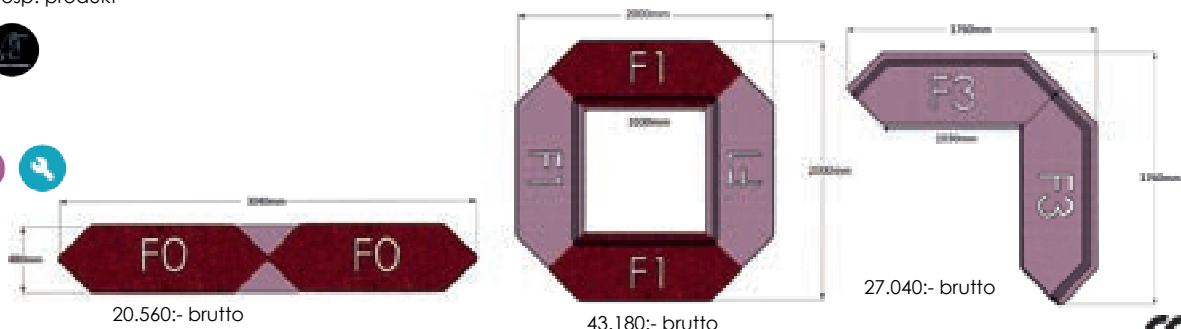

Tillval

Pris

Kopplingsbeslag, per styck (Rekommenderas 2 st per koppling)	53039	280	-	-	-	-	-
Bultning (istället för kopplingsbeslag)	54865	365	-	-	-	-	-
Tillval valfri färg (RAL), per benpar	53848	745	-	-	-	-	-
Stansade hål för bultning i golv (Anges vid order)	54776	505	-	-	-	-	-
Delad klädsel (tillägg på KT/T1-pris ovan)		+5%	-	-	-	-	-

Bredd: 152 cm
Djup: 48 (50) cm
Sitt höjd: 45 cm
Sitt djup: 48 cm
Total höjd: 45 (78) cm

Ytbehandling: Lack
(vit, svart, silver)

Tygåtgång: Se resp. produkt
Läderåtgång: Se resp. produkt

Önskas powerdot, v.v. kontakta oss.
OBS! Powerdot levereras omonterad, kund ansvarar för kabeldragning och anslutning.

Nedan illustrationer visar exempel på hur byggbar Flipper är.
Kontakta oss om ni behöver möbleringshjälp.
Pris för nedan uppställningar i T1: