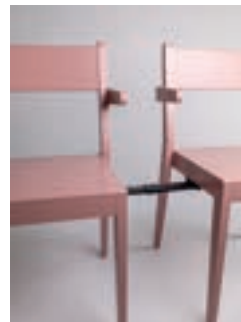

Design: Daniel Enoqsson

Use är en stapelbar trästol i massiv björk eller ek med bra sittkomfort och många genomtänkta detaljer för att skapa den bästa kombinationen av kvalitet, användarvänlighet och pris. Stolen har en skålad, mjukt avrundad ryggbricka för extra komfort. Sits och rygg kan kläs och bytas vid behov. Karmstolen har framåtvinklade armstöd med ljuddämpande bordsskydd och kan hängas upp på bord för enkel städning. För bättre akustik kan en ljudabsorberande akustik-/soundfeltplatta (gjord av 50% återvunnet material) monteras under sitsen. Kopplingsbeslag finns även som tillval. Tack vare sin genomtänkta design passar Use perfekt i allt från matsalar och restauranger till hörsalar och aulor.

För exempelvis skålad sits, annat träslag etc. vid större antal, vänligen kontakta inoff för information och offert. Extra stoppning finns som tillval.

[Läs mer om Use på inoff.se/use](https://www.inoff.se/use)

Materialutförande	Art.nr	Pris	KT/T1	T2	T3	T4	T5

Stol

Björk klarlack	53873	2320	-	-	-	-	-
Björk vitbets	58884	2320	-	-	-	-	-
<i>(För täckande vit, v.v kontakta för offert. Ange "täckande vit" på order)</i>							
Björk svartbets	53920	2320	-	-	-	-	-
Björk kundbets	53974	2685	-	-	-	-	-
<i>(Vid kundbets: ej synlig trästruktur som standard)</i>							
Ek klarlack	54801	3190	-	-	-	-	-

klädd sits

Björk klarlack/klädd sits	53875	-	2950	3020	3085	3135	3205
Björk vitbets/klädd sits	58885	-	2950	3020	3085	3135	3205
<i>(För täckande vit, v.v kontakta för offert. Ange "täckande vit" på order)</i>							
Björk svartbets/klädd sits	53921	-	2950	3020	3085	3135	3205
Björk kundbets/klädd sits	53876	-	3280	3355	3415	3470	3535
<i>(Vid kundbets: ej synlig trästruktur som standard)</i>							
Ek klarlack/klädd sits	54802	-	3830	3905	3965	4015	4085

Karmstol