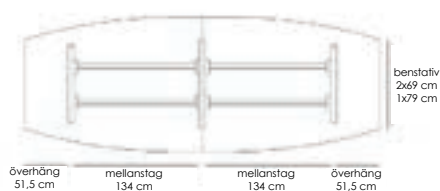

Komplett 320x120/80 Vit laminat / svart abs-kantlist / krom 53508 19940

Komplett 320x120/80 Vit laminat / svart abs-kantlist / lack (Lack ovan: vit, svart, silver) 53509 19940

Komplett 320x120/80 Björklaminat / björk abs-kantlist / krom 53510 21110

Komplett 320x120/80 Björklaminat / björk abs-kantlist / lack (Lack ovan: vit, svart, silver) 53511 21110