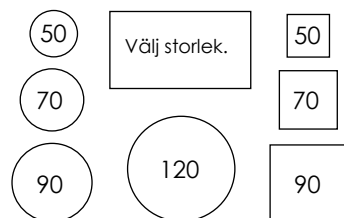

mått.

Bordsskivor till Peg kan erhållas i valfria storlekar. Rekommenderade storlekar per stativ finner ni på nästa sida. Nedan presenteras ett urval av mått på bordsskivor till Peg.

Exempel på mått.

Vid förfrågan, kontakta oss.

ytskikt.

Bordsskivor till Peg kan erhållas med olika ytskikt. I vårt sortiment erbjuder vi såväl laminat som linoleum och massiva träskivor. Nedan presenteras ett urval av ytskikt på bordsskivor till Peg.

Exempel på ytskikt.