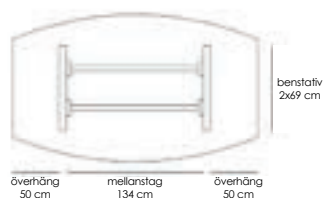

Komplett ellips 190x100 Vit laminat / svart abs-kantlist / krom 53496 10890

Komplett ellips 190x100 Vit laminat / svart abs-kantlist / lack (Lack ovan: vit, svart, silver) 53497 10890

Komplett ellips 190x100 Björklaminat / björk abs-kantlist / krom 53498 11485

Komplett ellips 190x100 Björklaminat / björk abs-kantlist / lack (Lack ovan: vit, svart, silver) 53499 11485