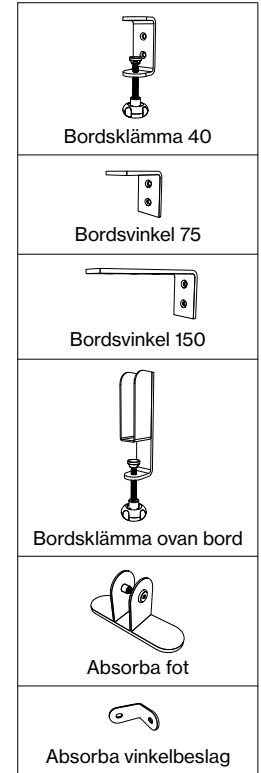

VALMÖJLIGHET

Raka eller rundade övre hörn.
Samma pris.