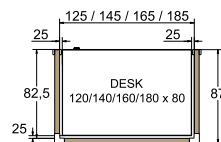

U1-miljö

- A 1 st Hertz floor
  Bredd - 125/145/165/185
  Höjd - 120/140/160/180
- C 2 st Hertz floor
  Bredd - 87
  Höjd - 120/140/160/180
- E 2 st End Connection short
- L 2 st L - Connecton floor
- M 2 st L - Connection top