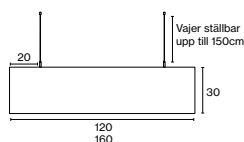

Ljudabsorbent i tyg. Specialformat kan göras mot förfrågan. Upphängning inkluderat. Välj mellan montering dikt tak eller i bärverk.