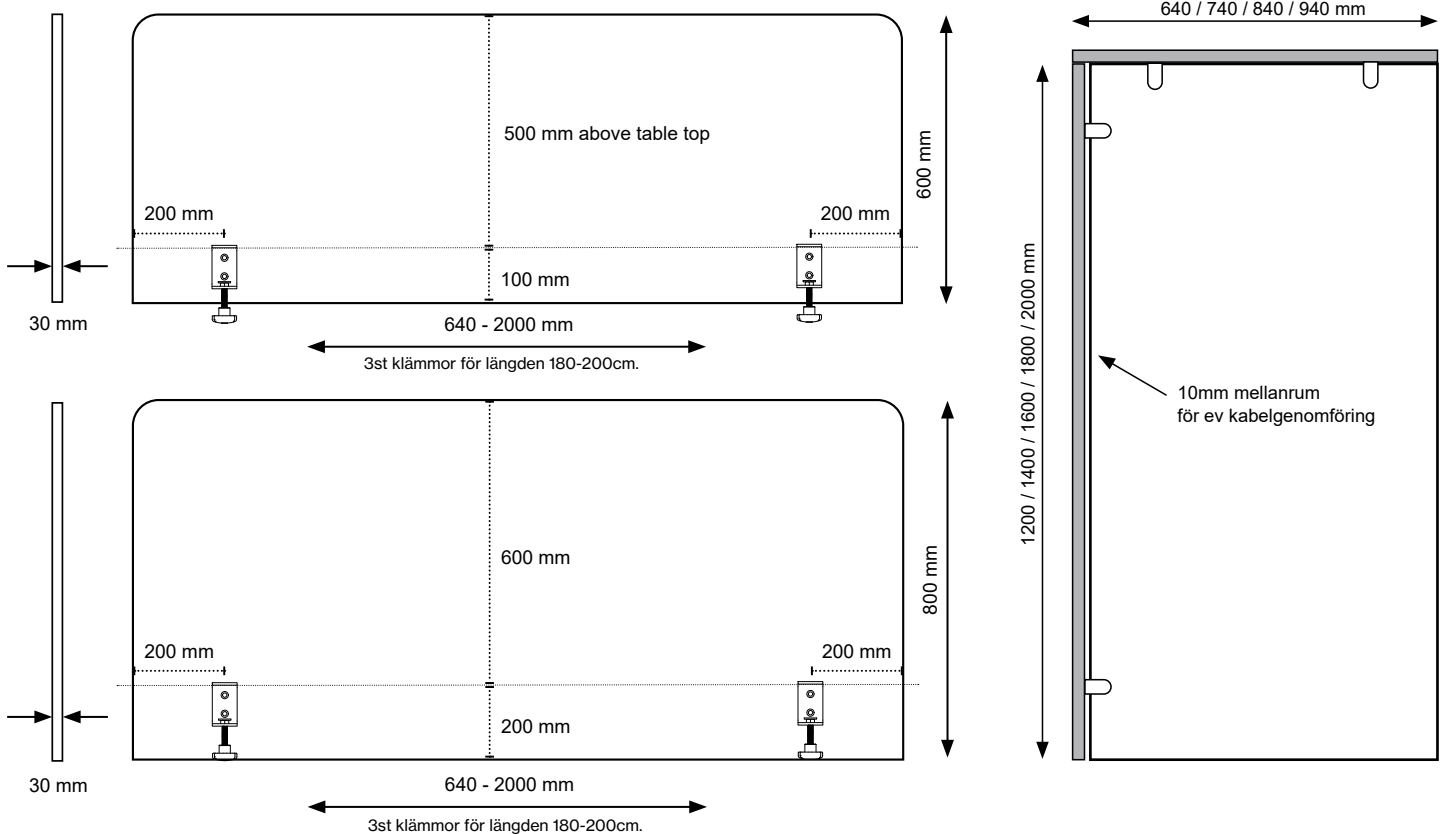

Begär offert för bordsklämma med specialmått eller specialfunktion samt för skärm med specialmått.