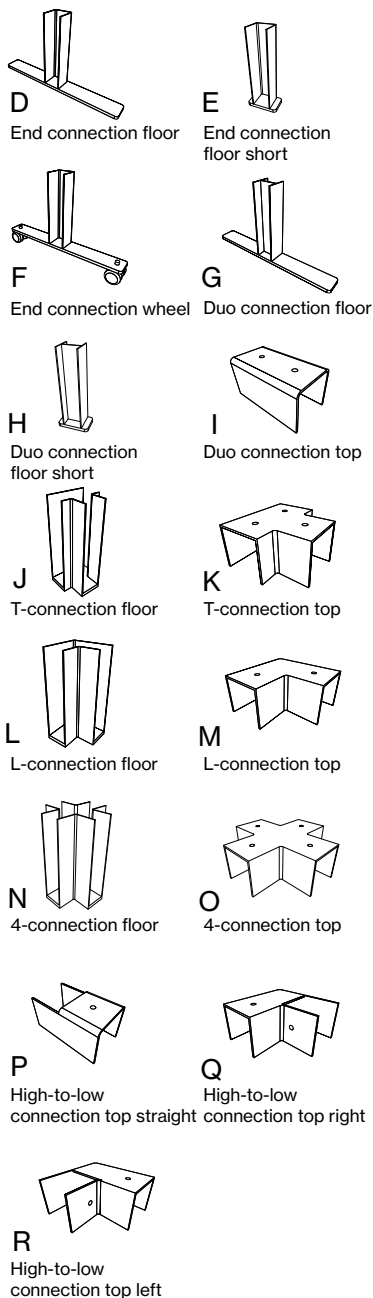

*Ovan Hertz Floor kan levereras både stående och liggande. Specialstorlekar mot offert.

Golvsjärmar för skrivbordsmiljöer*		Decibeltyg PG0	Decibeltyg PG1
(BxHxD cm)	Hertz Floor 125x120x4,5	A 3950	4850
	Hertz Floor 125x140x4,5	A 4285	5220
	Hertz Floor 125x160x4,5	A 4585	5520
	Hertz Floor 125x180x4,5	A 5295	6610
	Hertz Floor 145x120x4,5	A 4250	5150
	Hertz Floor 145x140x4,5	A 4730	5770
	Hertz Floor 145x160x4,5	A 5065	6100
	Hertz Floor 145x180x4,5	A 5700	7015
	Hertz Floor 165x120x4,5	A 4510	5410
	Hertz Floor 165x140x4,5	A 5030	6070
	Hertz Floor 165x160x4,5	A 5550	6730
	Hertz Floor 165x180x4,5	A 6100	7420
	Hertz Floor 185x120x4,5	A 5270	6620
	Hertz Floor 185x140x4,5	A 5700	7050
	Hertz Floor 185x160x4,5	A 6105	7450
	Hertz Floor 185x180x4,5	A 7985	10585
	Hertz Floor 170x120x4,5	B 4965	6210
	Hertz Floor 170x140x4,5	B 5330	6580
	Hertz Floor 170x160x4,5	B 5735	6950
	Hertz Floor 170x180x4,5	B 7675	10265
	Hertz Floor 87x120x4,5	C 3180	3860
	Hertz Floor 87x140x4,5	C 3450	4085
	Hertz Floor 87x160x4,5	C 3600	4275
	Hertz Floor 87x180x4,5	C 4495	5810

*Specialstorlekar mot offert.