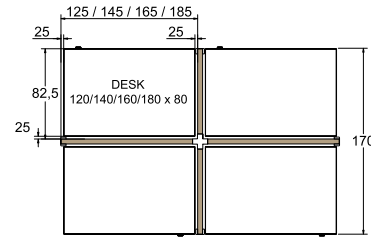

T4-miljö

- A 2 st Hertz floor
  Bredd - 125/145/165/185
  Höjd - 120/140/160/180
- B 1 st Hertz floor
  Bredd - 170
  Höjd - 120/140/160/180
- E 4 st End Connection short
- N 1 st 4 - Connecton floor
- O 1 st 4 - Connection top