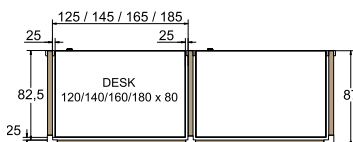

U2-miljö

- A 2 st Hertz floor
  Bredd - 125/145/165/185
  Höjd - 120/140/160/180
- C 3 st Hertz floor
  Bredd - 87
  Höjd - 120/140/160/180
- E 3 st End Connection short
- L 2 st L - Connecton floor
- M 2 st L - Connection top
- J 1 st T - Connection floor
- K 1 st T - Connection top