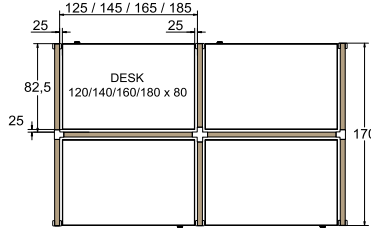

H4-miljö

- A 2 st Hertz floor
  Bredd - 125/145/165/185
  Höjd - 120/140/160/180
- B 3 st Hertz floor
  Bredd - 170
  Höjd - 120/140/160/180
- E 6 st End Connection short
- N 1 st 4 - Connection floor
- O 1 st 4 - Connection top
- J 2 st T - Connecton floor
- K 2 st T - Connection top