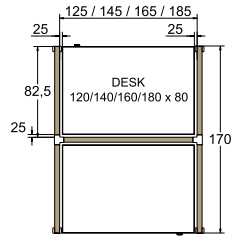

Skrivbordsmiljöer - Exempel

H2-miljö

- A 1 st Hertz floor
  Bredd - 125/145/165/185
  Höjd - 120/140/160/180
- B 2 st Hertz floor
  Bredd - 170
  Höjd - 120/140/160/180
- E 4 st End Connection short
- J 2 st T - Connecton floor
- K 2 st T - Connection top