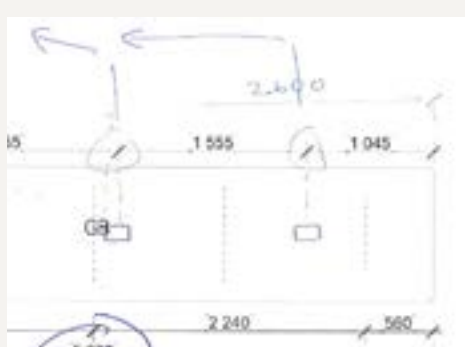

SPECIALMÅTT

fr. 3 000 kr/mått
Enligt insänd ritning