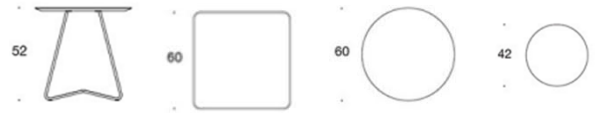

Scoop

Scoop soffbord. Fast höjd 52 cm. Skiva i vit laminat, ek, ask, betsad ask vit/svart, perfect sense laminat, Linoleum, HPL-laminat samt dekorativ laminat.
Stativ vit, svart . Inspiring Colours finns som tillval.

Beskrivning	vit laminat	Ek	Ask	Betsad ask Svart/vit	Perfect sense	Linoleum	Högtrycks-laminat	Dekorativ laminat
864/6060 Scoop soffbord, 60x60 cm, bordsskiva i trä, höjd 52 cm								
Stativ vit	4464	4207	4166	4290	6455	7731	7233	6318
Stativ svart	4464	4207	4166	4290	6455	7731	7233	6318
863/42 Scoop soffbord, Ø42 cm, bordsskiva i trä, Höjd 52 cm								
Stativ vit	3829	3958	3988	4075	5443	6246	4915	5030
Stativ svart	3829	3958	3988	4075	5443	6246	4915	5030
864/60 Scoop soffbord, Ø60 cm, bordsskiva i trä, Höjd 52 cm								
Stativ vit	4112	4059	4190	4334	5390	7027	6175	5256
Stativ svart	4112	4059	4190	4334	5390	7027	6175	5256