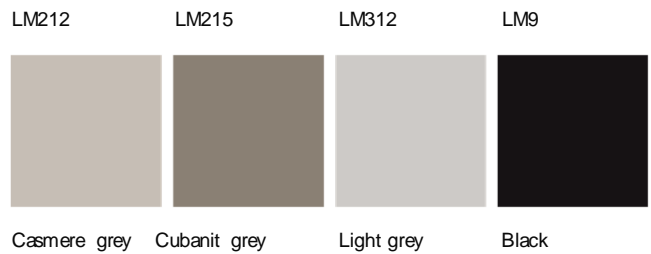

P16

Black

P18

Green

P21

Greige

Laminat

Matta laminat, perfect sense