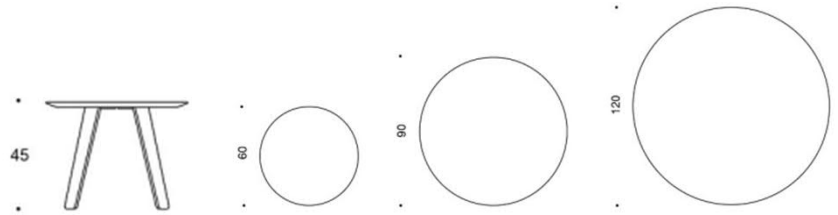

Oona

Oona soffbord. Fast höjd 45 cm.
Skiva i fanér ek, ask eller betsad ask vit & svart.
Trästativ i fanér ek, ask eller betsad ask vit & svart.

Beskrivning	Ek	Ask	Betsad ask svart	Betsad ask vit

960108

Oona soffbord, Ø60 cm, bordsskiva och stativ trä, höjd 45 cm

Stativ ek	7026	7179	7346	7190
Stativ ask	6272	6424	6592	6435
Stativbetsad ask vit	6397	6549	6717	6560
Stativbetsad ask svart	6397	6549	6717	6560

960177

Oona soffbord, Ø90 cm, bordsskiva och stativ trä, höjd 45 cm

Stativ ek	8306	8283	8576	8422
Stativ ask	7551	7529	7821	7667
Stativbetsad ask vit	7676	7654	7946	7792
Stativbetsad ask svart	7676	7654	7946	7792

960199

Oona soffbord, Ø120 cm, bordsskiva och stativ trä, höjd 45 cm

Stativ ek	9735	9581	9879	9879
Stativ ask	8980	8826	9125	9125
Stativbetsad ask vit	9105	8951	9249	9249
Stativbetsad ask svart	9105	8951	9249	9249

Oona soffbord. Fast höjd 52 cm.
Skiva i fanér ek, ask eller betsad ask vit & svart.
Trästativ i fanér ek, ask eller betsad ask vit & svart.