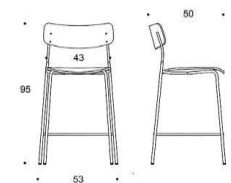

Svart 4920
Vit 4920
RAL 5481

744978 Beskrivning 100% återvunnen plast: Svart/vit/grön/greige
Ella oklädd, utan armstöd

Svart 5230
Vit 5230
RAL 5564

Form Barstol

Design Jukka Setälä

Form - Barstol

Den höga barstolen Form har en enkel och ren design som gör den lättplacerad i många olika miljöer. Den finns i två höjder och kan fås både med och utan klädsel. Barstolen Form är stapelbar.