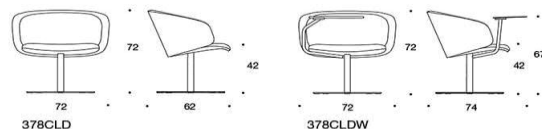

Sola fåtölj med pelarfot

Heklädd. Klädda armstöd. Låg rygg. Roterande pelarfot: vit, svart, krom eller Inspiring Coburs (på offert). Sitt höjd 42 cm.

	Beskrivning	PG02	PG04	PG05	PG06	PG07	PG08	PG12	
	378CLD Söa, heklädd, låg rygg, klädda armstöd, pelarfot	Krom	16 706	17 706	18 230	18 849	19 564	20 374	25 329
	Vit/Svart	15 631	16 631	17 156	17 775	18 490	19 299	24 254	

	378CLDW Söa, heklädd, låg rygg, klädda armstöd, pelarfot, laptop bord	Krom	19 039	20 023	20 559	21 095	21 810	22 525	27 440
	Vit/svart	17 996	18 980	19 516	20 052	20 767	21 482	26 397