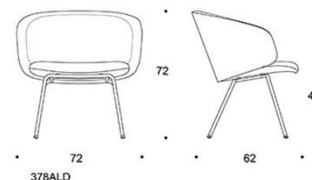

378ALD

378ALD

Sola, helklädd, lågrygg, klädda armstöd, metallben

Beskrivning	PG02	PG04	PG05	PG06	PG07	PG08	PG12
Vit							
Svart							

Helklädd. Klädda armstöd. Lågrygg. Ben i metall: Svart eller vit. Filttassar.
Sitthöjd 42 cm.