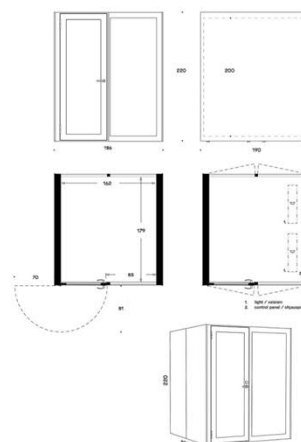

Sono Work M

Exteriör: Ljudabsorberande laminerat glas Ljudisolerade väggar och tak.

Glasramar av svartmålad aluminium.

Exteriör (sidor) melamin (ek- eller svart träimitation).

Interiör: Mörkgrå matta, Mörkgrå filt på väggar och tak

Elektronisk kontrollpanel för manuell justering av belysning och ventilation

---

Beskrivning

Sono Work M

186x190x220 cm

Dörrar på båda sidor

Sidpaneler, Svart Melamin 240987

Sidpaneler, Ek melamin 240987

Beskrivning

Sono Work M

186x190x220 cm

Dörrar på endast en sida

Sidpaneler, Svart Melamin 227416

Sidpaneler, Ek melamin 227416

Tillbehör

Eluttag, 8st olika varianter

- Poweroutlet 2 x Shuko
- Poweroutlet 2 x Shuko + RJ45
- Powerotlet module 2 x USB C 30W
- Powerotlet module 2 x USB C 65W
- Poweroutlet 3 x Shuko
- Poweroutlet 3 x Shuko + RJ45
- Powerotlet module 2 Shuko + 2 x USB C 30W
- Powerotlet module 2 Shuko + 2 x USB C 65W