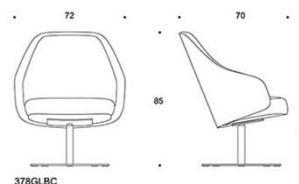

Helklädd, högt ryggstöd, klädda armstöd. Sitthöjd 44 cm.
Pelfarot i vit eller svart. Finns även i inspiring colors.

378GLBC
Sola, helklädd, hög rygg, med klädda
armstöd, Pelfarot i vit eller svart

Beskrivning	PG0	PG04	PG05	PG06	PG07	PG08	PG12
Vit, Svart	17558	18668	19273	19878	20684	21491	27037
Krom	19395	20504	21109	21715	22521	23328	28873