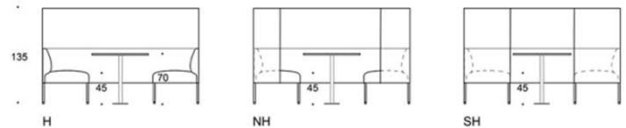

PG02	PG04	PG05	PG06	PG07	PG08	PG12
444H							
Noora Meet & work							
Två 2-sitsiga soffor med höga skärmar							
Stativ i Vit /svart metall	40094	46944	50679	54413	59393	64373	98603
Stativ i Krom	42703	49553	53288	57022	62001	66982	101213
Stativ i Ask svart/vit betsad	39576	46426	50161	53896	58875	63855	98085
Stativ i Ek	39779	46629	50364	54098	59078	64058	98289
444HS							
Noora Meet & work							
Två 2-sitsiga soffor med höga skärmar & smal entréskärm							
Stativ i Vit /svart metall	43165	50843	55028	59214	64795	70375	108740
Stativ i Krom	45774	53452	57637	61823	67404	72985	111349
Stativ i Ask Svart/Vit betsad	42647	50325	54511	58696	64277	69858	108224
Stativ i Ek	42850	50528	54713	58899	64480	70061	108427
444HN							
Noora Meet & work							
Två 2-sitsiga soffor med höga skärmar & bred entréskärm							
Stativ i Vit /svart metall	43165	50842	55027	59214	64795	70376	108741
Stativ i Krom	45774	53452	57637	61823	67404	72985	111350
Stativ i Ask svart/vit Betsad	42647	50325	54511	58696	64277	69858	108224
Stativ i Ek	42850	50528	54713	58899	64480	70061	108427