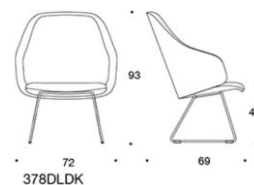

378PDLDK
Sola, heklädd, hög rygg,
Klädda, armstöd, träben

Beskrivning	PG02	PG04	PG05	PG06	PG07	PG08	PG12
Vit	10587	11722	12341	12960	13785	14610	18321
Svart	10606	11741	12360	12979	13804	14629	18341