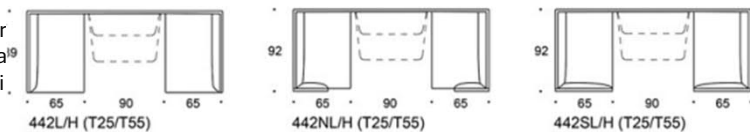

Noora Meet & Work

Hel klädd, låg eller hög rygg. Stativ finns i: Vit & Svart metall, Ask, svart Betsad ask, vitbetsad ask & Ek. Bordsskivan finns i: Vit & svart lamina¹⁹ Ask, Svartbetsad ask, vitbetsad ask & ek. Stativ till bordsskivan finns i Vit/svart metall, samt painted finns som tillval.