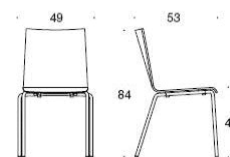

Form universalstol med fyrbensstativ

Material i sits: björk, ek, laminat (vit eller svart) Alternativ klädsel: utan klädsel, sits och rygg i separat klädsel, helklädd. Stativ: grå, krom, Inspiring Colours. Filtassar. Armstöd i svart plast