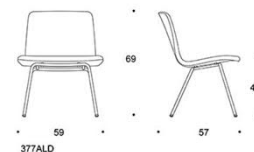

377ALD	Vit, Svart	4422	5052	5396	5740	6198	6656	9807
Sola, helklädd, låg rygg, utan armstöd, metallben								

Sola Loungestol med pelarfot

Helklädd. Låg rygg. Roterande pelarfot: vit, svart, krom eller Inspiring Coburs (på offert). Sitt höjd 42 cm.