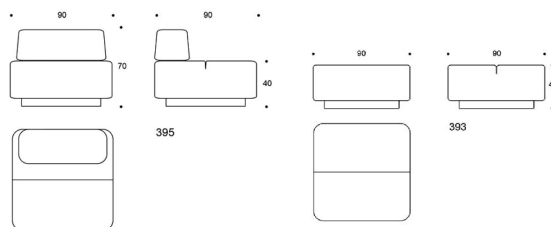

Movie

Design Rane Vaskivuori

Movie - Sittpuff

Movie - Sittpuff

Sittmodulen Movie med ryggstöd, fungerar både som fristående fätölj och som en del av en grupp med andra Movie-moduler. Movie är en helklädd sittmöbel som passar särskilt bra i lobbyutrymmen. Modulerna går att koppla samman och kombineras fritt till stora soffgrupper.

Beskrivning

PG2	PG4	PG5	PG6	PG7	PG8	PG12
10586	11721	12340	12958	13783	14608	20280

14691	16305	17185	18065	19238	20412	28478

397
Helklädd hörnmodul och ryggstöd
Svart sockel

13522	15137	16017	16897	18070	19244	27310