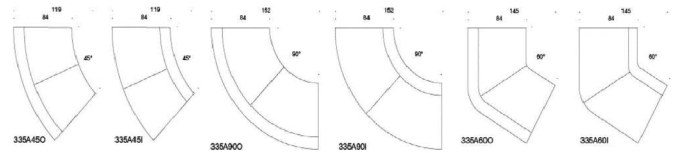

Nooa

Nooa soffan finns med och utan armstöd. Skärm finns som tillval för att skapa en hög rygg till soffan. Även soffan går att bygga ihop i flera olika sektioner och det går även att kombinera med bänken eller med fätöjen. Sofan är helklädd och benen går att få i vit, svart eller Hspiring Colours som finns som tillval, alternativt med träben i, ask, vitbetsad ask, svartbetsad ask och ek. Kopplingsbeslag ingår. Prydnadskuddar och ryggkuddar finns att få som tillval.

	Beskrivning	PG02	PG04	PG05	PG06	PG07	PG08	PG12
	331AA Nooa tvåsits soffa utan armstöd							
	Metallstativ vit eller svart	16074	17961	18989	20018	21389	22760	32188
	Krom	16804	18690	19719	20747	22119	2349	32918
	Ek	16267	18154	19182	20210	21582	22953	32381
	Ask Betsad Svart/Vit	15973	17859	18887	19916	21287	22659	32087
	332AA Nooa tvåsits soffa med armstöd							
	Metallstativ vit eller svart	22021	24855	26346	27836	29824	31811	45473
	Krom	22851	25585	27076	28566	30554	32540	46203
	Ek	22314	25048	26539	28029	30017	32004	45667
	Ask Betsad Svart/Vit	22019	24754	26245	27735	29722	31710	45372
	334AAR Nooa tvåsits soffa med armstöd till höger							
	Metallstativ vit eller svart	19213	21528	22790	24053	25736	27419	38988
	Krom	19942	22257	23519	24782	26466	28149	39719
	Ek	19406	21720	22983	24246	25929	27612	39182
	Ask /Betsad Svart/Vit	19111	21427	22689	23951	25634	27317	38888
	334AAL Nooa tvåsits soffa med armstöd till vänster							
	Metallstativ vit eller svart	19213	21528	22790	24053	25736	27419	38988
	Krom	19942	22257	23519	24782	26466	28149	39719
	Ek	19406	21720	22983	24246	25929	27612	39182
	Ask /Betsad Svart/Vit	19111	21427	22689	23951	25634	27317	38888
	331AAA Nooa tresits soffa utan armstöd							
	Metallstativ vit eller svart	20811	23409	24825	26242	28130	23409	43000
	Krom	21541	24139	25555	26971	28860	30748	43730
	Ek	21004	23602	25018	26435	28323	30212	43193
	Ask /Betsad Svart/Vit	20710	23308	24724	26140	28029	29917	42899
	332AAA Nooa tresits soffa med armstöd							
	Metallstativ vit eller svart	26553	29983	31853	33723	36217	38710	55851
	Krom	27282	30713	32583	34453	36946	39440	56581
	Ek	26746	30176	32046	33916	36410	38903	56044
	Ask /Betsad Svart/Vit	26451	29882	31752	33622	36115	38609	55749
	334AAAR Nooa tresits soffa med armstöd till höger							
	Metallstativ vit eller svart	23577	26588	28230	29873	32061	34250	49299
	Krom	24306	27318	28960	30601	32791	34980	50028
	Ek	23070	26781	28423	30065	32254	34443	49492
	Ask /Betsad Svart/Vit	23475	26487	28129	29770	31959	34149	49197