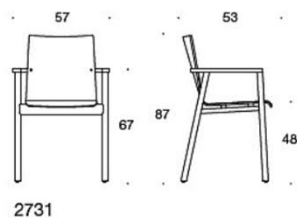

Plus+

Design Jukka Setälä

Plus+ - Universalstol i trä

Plus+-stolen följer "design for all"-principen: bara för att den fysiska prestationsförmågan sjunker, betyder det inte att en människa inte längre uppskattar skönhet. Seriens stolar är lätta att sätta sig i och ta sig ur på egen hand.