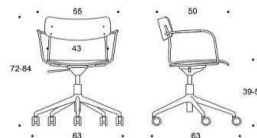

Ella universalstol med höjdjustering och kryssfot med hjul

Långa armstöd

Beskrivning	Betsad	Ek	Ask	Valnöt
Ella oklädd med långa armstöd 5-armat fotkryss samt hjul Svart/vit RAL-färg	8547 8780	8610 8842	8453 8685	8693 8925