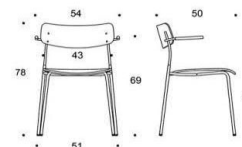

Ella universalstol med fyrbensstativ

Raka armstöd

743990

Ella oklädd med korta armstöd fyrbensstativ
Svart/vit
RAL-färg

Betsad	Ek	Ask	Valnöt
5496	5531	5374	5614
5492	5554	5397	5637