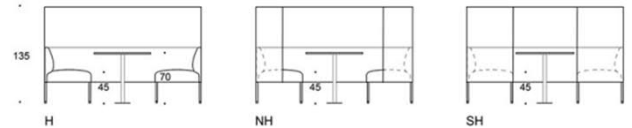

PG02	PG04	PG05	PG06	PG07	PG08	PG12
446H							
Noora Meet & work							
Två 3-sits soffor med höga skärmar							
Stativ I Vit /svart metall	51777	60625	65449	70273	76704	83136	127350
Stativ I Krom	54386	63234	68058	72882	79313	85745	129959
Stativ I Ask betsad svart/vit	51259	60108	64931	69755	76187	82618	126132
Stativ I Ek	51462	60310	65134	69958	76389	82821	127035
446HS							
Noora Meet & work							
Två 3-sits soffor med höga skärmar & smal entréskärm							
Stativ I Vit /svart metall	56007	65642	70895	76147	83151	90155	138301
Stativ I Krom	58616	68251	73504	78756	85760	92764	140910
Stativ I Ask betsad svart/vit	55489	65124	70377	75630	82633	89637	137783
Stativ I Ek	55692	65327	70580	75833	82836	89840	137986
446HN							
Noora Meet & work							
Två 3-sits soffor med höga skärmar & bred entréskärm							
Stativ I Vit /svart metall	56007	65642	70895	76147	83151	90155	138301
Stativ I Krom	58616	68251	73504	78756	85760	92764	140910
Stativ I Ask betsad svart/vit	55489	65124	70377	75630	82633	89637	137783
Stativ I Ek	55692	65327	70580	75833	82836	89840	137986