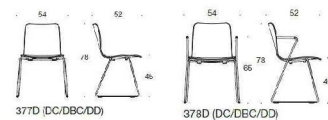

Sola universalstol med medar

Oklädd Material sittskäl: ek, ask eller betsad ask vit eller svart. Medar: vit, svart, krom eller Inspiringcdours (på öffert). Filttassar. Stapelbar. Radkopplingsbeslag & transportvagn finns som tillval.

	Beskrivning	Oklädd
	377D Sola, oklädd, utan armstöd, medar	
	Sittskäl i ekfanér	
	Krom	4391
	Vit/Svart	4261
	Sittskäl i askfanér	
	Krom	4327
	Vit/Svart	4196
	Sittskäl i betsad ask naturvit	
	Krom	4505
	Vit/Svart	4375
Sittskäl i betsad ask natur svart		
Krom	4381	
Vit/Svart	4251	
	378D Sola, oklädd, utan armstöd, medar	
	Sittskäl i ekfanér	
	Krom	5205
	Vit/Svart	4974
	Sittskäl i askfanér	
	Krom	5140
	Vit/Svart	4909
	Sittskäl i betsad ask naturvit	
	Krom	5319
	Vit/Svart	5088
Sittskäl i betsad ask natur svart		
Krom	5195	
Vit/Svart	4964