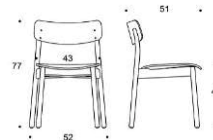

Ella universalstol med träben

Laminat: vit eller svart. Faner: ek, valnöt, ask eller betsad ask (svart, vit, grön, grå). Sitt höjd 45cm. Klädsalternativ: utan klädsel Armstöd svart plast Träben: ek, ask eller betsad ask (svart, vit, grön, grå).