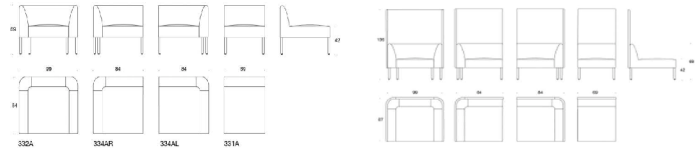

Nooa

Nooa-fåtölj finns med och utan armstöd. Skärm finns som tillval för att skapa en högryggt runt fåtöljen. Även fåtöljen går att bygga ihop i flera dikasektioner och det går även att kombinera med bänken eller medsoffan. Fåtöljen är helklädd och benen går att få i vit, svart eller Inspiring Color finns som tillval, eller medträben i ask, vitbetsad ask, svartbetsad ask och ek. Kopplingsbeslagningår. Prydnadskuddar och ryggkuddar finns att få som tillval.

	Beskrivning	PG02	PG04	PG05	PG06	PG07	PG08	PG12
	331A Nooa fåtölj utan armstöd							
	Metallstativ vit eller svart	10929	12291	13033	13776	14766	15756	22562
	Metallben, Krom	11658	13020	13763	14505	15495	16485	23291
	Ek	11122	12484	13226	13969	14959	15949	22755
	Ask /Betsad Vit	10827	12189	12932	13674	14664	15654	22460

	332A Nooa fåtölj med armstöd							
	Metallstativ vit eller svart	16704	18757	19876	20995	22488	23980	34240
	Metallben, Krom	17433	19486	20606	21725	23217	24710	34969
	Ek	16897	18655	20069	21188	22681	23879	34432
	Ask/ Betsad Vit	16602	18655	19775	20894	22386	23879	34138

	334AR Nooa fåtölj, armstöd till höger							
	Metallstativ vit eller svart	13528	15147	16030	16912	18090	19267	27358
	Metallben, Krom	14258	15877	16760	17642	18819	19997	28088
	Ek	13721	15340	16223	19450	19460	19460	27551
	Ask/ Betsad Vit	15046	15046	16810	19165	17988	19165	27256

	334AL Nooa fåtölj, armstöd till vänster							
	Metallstativ vit eller svart	13528	15147	16030	16912	18090	19267	27358
	Metallben, Krom	14258	15877	16760	17642	18819	19997	28088
	Ek	13721	15340	16223	17105	18283	19460	27551
	Ask/ Betsad Vit	13426	15046	15929	16811	17989	19165	27257

	331A339S1 Nooa fåtölj hög, utan armstöd							
	Metallstativ vit eller svart	16535	18684	19855	21027	22589	24151	34889
	Ek	16728	18877	20048	21220	22782	24344	35082
	Ask /Betsad Vit	16433	18582	19754	20925	22487	24050	34788

	332A339S1E2 Nooa fåtölj hög, med armstöd							
	Metallstativ vit eller svart	36327	41305	44020	46735	50354	53973	78852
	Ek	36520	41499	44213	46928	50547	54166	79045
	Ask /Betsad Vit	36226	41205	43919	46633	50253	53872	78751

	334AR339S1E1 Nooa fåtölj hög, armstöd till höger							
	Metallstativ vit eller svart	29318	33228	35359	37491	40332	43174	62710
	Ek	37576	33420	35552	37684	40525	43367	62903
	Ask /Betsad Vit	29217	33126	35258	37389	40231	43073	62608

	334AL339S1E1 Nooa fåtölj hög, armstöd till vänster							
	Metallstativ vit eller svart	29318	33228	35359	37491	40332	43174	62710
	Ek	37576	33420	35552	37684	40525	43367	62903
	Ask /Betsad Vit	29217	33126	35258	37389	40231	43073	62608