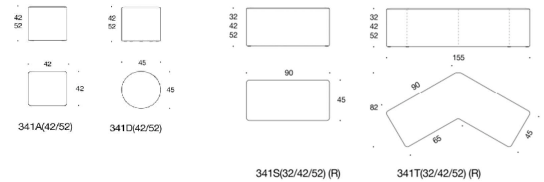

Bit

Bit sittpuff är helklädd med ett tunt lager vädning. Man kan klä sitsen och sidorna i olika tyg. Bit har filtassar och en rem för smidig förflyttning. Finns i höjd 42 cm och 52 cm.

	Beskrivning	PG2	PG4	PG5	PG6	PG7	PG8	PG12
	341A/42 Bit, helklädd, med rem och filtassar. Höjd 42 cm.	3 252	3943	4320	4696	5199	5701	9155
	341A/52 Bit, helklädd, med rem och filtassar. Höjd 52 cm.	3 377	4068	4444	4821	5324	5826	9280
	341D/42 Bit Round, helklädd, med rem och filtassar. Höjd 42 cm.	3725	4 739	5291	5844	6581	7318	12385
	341D/52 Bit Round, helklädd, med rem och filtassar. Höjd 52 cm.	3 806	48200	5373	5926	6663	7400	12466

Bit Stick är helklädd med ett tunt lager vädning. Man kan klä sitsen och sidorna i olika tyg. Bit Stick har filtassar eller dolda hjul. Finns i höjd 32 cm, 42 cm och 52 cm.

	Beskrivning	PG2	PG4	PG5	PG6	PG7	PG8	PG12
	341S(/) Bit Stick, helklädd, filtassar.							
	Höjd 32 cm (/32)	5 309	6 258	6 775	7 292	7 981	8 670	13409
	Höjd 42 cm (/42)	5 862	7 053	7 702	8 351	9 216	10 82	16 030
	Höjd 52 cm (/52)	6 062	7 252	7 901	8 550	9 416	10 281	16 230
	341SR(/) Bit Stick, helklädd, dolda hjul.	5 298	6 247	6 764	7 280	7 670	8 660	13398
	Höjd 32 cm (/32)	5 850	7 042	7 690	8 340	9 205	10 070	16019
	Höjd 42 cm (/42)	6 050	7 241	7 890	8 539	9 404	10 270	16 218
	Höjd 52 cm (/52)							
	341T/32 Bit Twist, helklädd, filtassar.							
	Höjd 32 cm (/32)	7 738	8 948	9 608	10 268	11 148	12 028	18 078
	Höjd 42 cm (/42)	8 092	9 393	10 103	10 813	11 758	12 705	19 208
	Höjd 52 cm (/52)	8 585	10 129	10 970	11 812	12 934	14 056	21 770
	341TR/32 Bit Twist, helklädd, dolda hjul.	7 720	8931	9591	10251	11131	12012	18061
	Höjd 32 cm (/32)	8 075	9 376	10 086	10796	11742	12688	19191
	Höjd 42 cm (/42)	8 568	10 112	10 954	11 795	12917	14 039	21753
	Höjd 52 cm (/52)