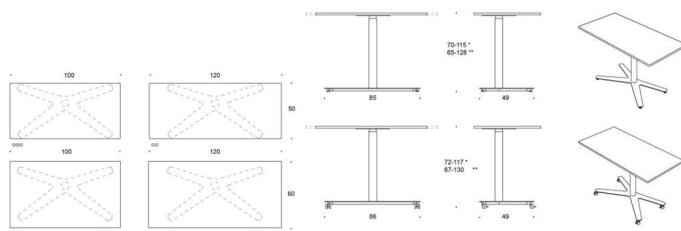

Art.nr	Beskrivning	Vit laminat	Grå laminat	Björk	Ek	Ask	Betsad Ask Svart/vit	Perfect Sense	Linoleum	Högtryck laminat	Dekorativ laminat
4941408/105	Spot 140x80 cm, höjd 105 cm Stativ vit/svart	10800	11365	14298	12597	13342	13718	14090	15679	16759	12474
4941608/105	Spot 160x80 cm, höjd 105 cm Fasad kant Stativ vit/svart	10972	11570	14489	12787	13827	13882	14338	16265	18398	12562
4941608/105	Spot 180x80 cm, höjd 105 cm Rundade hörn Stativ vit/svart	11144	11715	14653	13222	13964	14016	14697	16565	18643	12839
4941608/105	Spot 200x80 cm, höjd 105 cm Stativ vit/svart	11315	11916	14843	13458	14126	14177	15317	17724	19430	13251

Jojo

Design Iiro Viljanen

Jojo – Høj- och sänkbart bord

Jojo-bordet med höjjustering ökar aktivitetsnivån och välbefinnandet under arbetet.

Tack vare sin kompakta form är Jojo med X-stativ enkelt att flytta och passar även i mindre utrymmen, vilket ökar flexibiliteten i olika typer av arbetsmiljöer. Den användarvänliga, smidiga och steglösa höjjusteringen möjliggör aktivt och ergonomiskt arbete för användare – såväl sittande som stående.

Jojo-bordet kan även fås med H-ben – bordsskivornas storlek varierar beroende på benmodell.

Jojo Kryssfot

Jojo kryssfot finns med flera olika materialval på skivan. . Stativ finns i vit och svart färg. Höjdjustering med gasfjäder. Låsbara hjul eller justerbara glidfötter. Rundade hörn, (Ek endast med skarpa hörn). Kantband i laminerade bordsskivor.