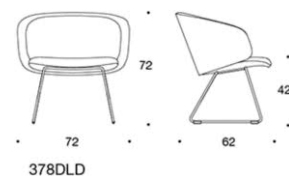

Helklädd. Klädda armstöd. Lågrygg. Ben i metall: Svart eller vit. Filttassar.
Sitthöjd 42 cm.

378ALDK

378ALDK

Sola, helklädd, lågrygg, klädda armstöd, metallben

Vit
Svart

Sola fåtölj med medar

Heklädd. Klädda armstöd. Låg rygg. Medar: vit, svart, krom eller Inspiring Coburs (på offert). Fittassar. Sitt höjd 42 cm.