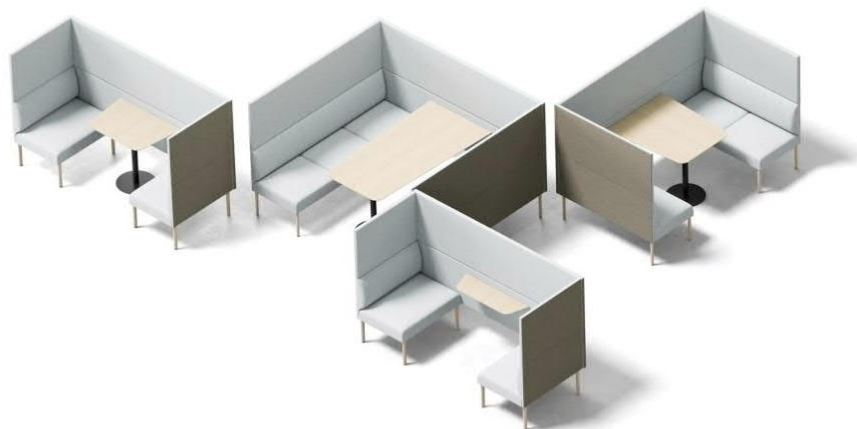

Noora Meet & Work

Design Antti Kotilainen

Noora Meet & Work – Mötesplats för 2-6 personer

Den stilfulla och kompakta mötesmodulen i Noora-serien är särskilt lämplig för olika lobbyn och mötesytor. Dess olika alternativ gör det möjligt att skapa många olika konfigurationer och där en soffa med en högre skärmvägg som ryggestöd skapar en bekväm och skyddad mötesplats för 2-6 personer.