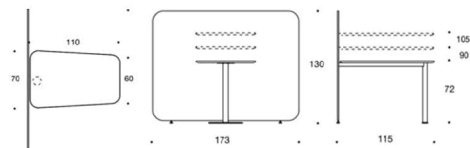

PodMeeting Xpress

PodMeeting Xpress, helklädd skärm 173x130cm.
Bordsskivan går att få i tre olika höjder 72cm 90cm och 105cm. Stativ vit. Tillbehör: Eluttag

	Textil	PG02	PG04	PG05	PG06	PG07	PG08	PG12
297LM72 Höjd på bord 72cm								
Ek		19377	21554	23288	25021	27331	29641	45521
Ask		18292	21470	23202	24935	27245	29555	45435
Betsad ask svart eller vit		18467	21646	23378	25111	27421	29731	45612
Vit Laminat		18254	21433	23165	24898	27208	29518	45399
297LM90 Höjd på bord 90cm								
Ek		18872	24360	23782	25515	27825	30135	46263
Ask		18786	24274	23696	25429	27739	30049	45930
Betsad ask svart eller vit		18962	24450	23872	25605	27915	30225	46106
Vit Laminat		18749	24237	23670	25392	27702	30013	45893
297LM105 Höjd på bord 105cm								
Ek		18909	22088	23820	25553	27863	30173	46053
Ask		18824	22001	23734	25467	27777	30087	45968
Betsad ask svart eller vit		19000	22178	23911	25643	27953	30263	46144
Vit Laminat		18787	21965	23698	25430	27740	30050	45931