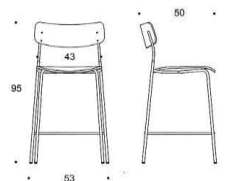

Ella

Design Antti Kotilainen

Ella - Barstol

Stapelbara barstolen Ella finns i två olika sitthöjder. Den höga barstolen passar utmärkt i kombination med ståbord och kan fås oklädd samt med många olika klädsel- och materialalternativ. I plast versionen är den plastråvara som används i stolarnas sitsar och ryggstöd 100% återvunnet.

Ella Barstol fyrbenssstativ

Ella - Fyrbenssstativ

Sits och ryggstöd Laminat: vit eller svart, Faner: ek, valnöt, ask eller betsad ask (svart, vit, grön, grå) sitthöjd 65cm. Klädselalternativ: utan klädsel, klädd sits, klädd rygg (fram eller helklädd) Metallstativ: svart, vit, grön, grå eller Inspiring Colours