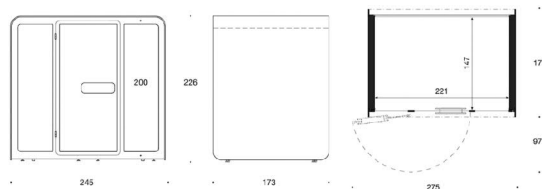

PodBooth Meeting

Exteriör: Ljudabsorberande, härdat och laminerat glas.

Exteriör textil. Glasramar och dörrhandtag i svart laminat.

Interiör: Mörkgrå fläcktälig och antistatisk matta. Mörkgrå filt på väggar och tak.

Nivåreglering. LED-belysning och luftcirkulationssystem med inbyggd rörelsesensor. Eluttag(2st)och USB-port för laddning(2st). Placering

Av kraft/el kan väljas under installationen. Dörr med magnetstängning. Vänsterhängd dörr. Hjul som standard, för att underlätta förflyttning.

Tillbehör inredning: Sittmöbler, PodSofa och PodLounge.

Integrerat bord; svart, bordsskiva i ek, ask, betsad ask eller vit laminat. Laddningspunkter till integrerat bord. Skärmfäste till det integrerade bordet. Skärmfäste till sidoväggen. Skärmstorlek 32-55". Vägghöjning

Klädhängshållare med eller utan spegel, svart. Klädhängare, svart. Möjlighet att fästa en whiteboard på sidoväggen. Whiteboard finns separat.

Utvändiga mått: Bredd 245 cm x djup 190 cm x höjd 226 cm. Invändiga mått: Bredd 221 cm x djup 150 cm x höjd 200 cm. Vikt: 670 kg.

Rummets minhöjd: 245 cm.

Textil	PG02	PG04	PG05	PG06	PG07	PG08	PG12
	303270	312461	317472	322483	329164	335845	381772

Podbooth Meeting med integrerat bord

Vitlaminat	4429
Ask	4465
Ek	4551
Betsadsvart eller vit	4642
Svartlaminat	5514

Textil	PG02	PG04	PG05	PG06	PG07	PG08	PG12
	64792	76898	83498	90100	98900	107700	168196

Textil	PG02	PG04	PG05	PG06	PG07	PG08	PG12
	29124	32060	33626	35194	37284	39374	53742

Textil	PG02	PG04	PG05	PG06	PG07	PG08	PG12
	33588	38108	40572	43036	46322	49608	72194