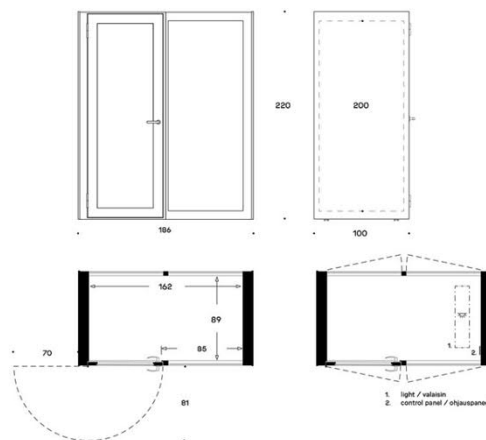

Sono Work S

Exteriör: Ljudabsorberande laminerat glas Ljudisolerade väggar och tak.
Glasramar av svartmålad aluminium.
Exteriör (sidor) melamin (ek- eller svart träimitation).
Interiör: Mörkgrå matta, Mörkgrå filt på väggar och tak
Elektronisk kontrollpanel för manuell justering av belysning och ventilation

Beskrivning

Sono Work S

186x100x220 cm

Dörrar på båda sidor

Sidpaneler, Svart Melamin 180902

Sidpaneler, Ek melamin 180902

Beskrivning

Sono Work S

186x100x220 cm

Dörrar på endast en sida

Sidpaneler, Svart Melamin 167331

Sidpaneler, Ek melamin 167331

Tillbehör

- Eluttag, 8st olika varianter
  - Poweroutlet 2 x Shuko
  - Poweroutlet 2 x Shuko + RJ45
  - Poweroutlet module 2 x USB C 30W
  - Poweroutlet module 2 x USB C 65W
  - Poweroutlet 3 x Shuko
  - Poweroutlet 3 x Shuko + RJ45
  - Poweroutlet module 2 Shuko + 2 x USB C 30W
  - Poweroutlet module 2 Shuko + 2 x USB C 65W