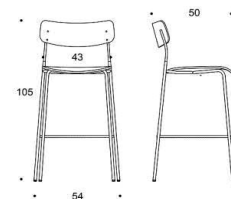

Ella Barstol fyrbensstativ

Sits och ryggstöd Laminat: vit eller svart. Faner: ek, valnöt, ask eller betsad ask (svart, vit, grön, greige) Klädselalternativ: utan klädsel, klädd sits, klädd rygg (fram eller höklädd). Måttstativ: svart, vit, grön, greige, eller Inspiring Coburs.

Beskrivning Vit/svart laminat

745027
Ella oklädd, utan armstöd

Svart 6050
Vit 6050
RAL 6611

744978
Ella klädd, utan armstöd

Svart 6360
Vit 6360
RAL 6694

745027 Beskrivning 100% återvunnen plast: Svart/vit/grön/greige
Ella klädd, utan armstöd

Svart 4920
Vit 4920
RAL 5481

744978 Beskrivning 100% återvunnen plast: Svart/vit/grön/greige
Ella oklädd, utan armstöd

Svart 5230
Vit 5230
RAL 5564