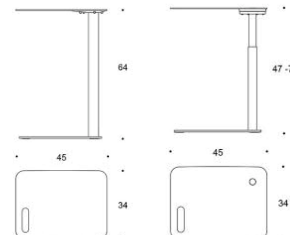

396831

Oona soffbord, Ø60 cm, bordsskiva och stativ trä, höjd 52 cm

Stativ ek	6086	6043	6155
Stativ ask	5598	5555	5667
Stativbetsad ask vit/svart	5714	4671	5783

Trailer

Design Rane Vaskivuori

Trailer - Hjälpbord

Bordsskiva i aluminium.
Stativ: Stål
Höjd 64 cm, finns även i höjdjustering 47-77 cm.

	Beskrivning	Vit	Svart
Trailer45x34x64		3302	3301
Trailer 45x34, höjdjustering 47-77cm.		6306	6306

Scoop

Design Iiro Viljanen