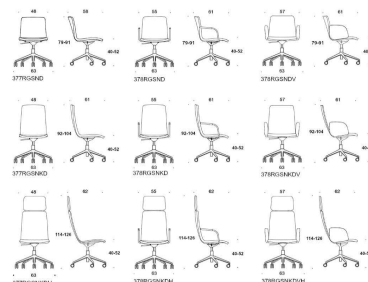

Sola konferensstol med höjdjustering och kryssfot

Helklädd. Låg rygg. Tiltfunktion. Höjdjusteringsintervall 40-52 cm. Går att få med öppna armstöd eller klädda armstöd. Kryssfot: vit eller svart med hjul. Gidfötter finns som tillval.

	Beskrivning	PG02	PG04	PG05	PG06	PG07	PG08	PG12
	377RGSND Sola, helklädd, låg rygg, utan armstöd, fotkryss med hjul och höjdjustering, tiltfunktion Vit/ Svart	8812	9348	9637	9925	10310	10696	13432
	378RGSND Sola, helklädd, låg rygg, med öppna armstöd, fotkryss med hjul och höjdjustering, tiltfunktion Vit/ Svart	10311	10840	11129	11418	11803	12188	14835
	378RGSNDV Sola, helklädd, låg rygg, med klädda armstöd, fotkryss med hjul och höjdjustering, tiltfunktion Vit/ Svart	11802	12534	12932	13331	13863	14345	18050