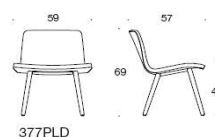

377PLD	Ask, Askbetsad vit/svart	5383	6 013	6357	6701	7159	7617	10769
Sola, helklädd, låg rygg, utan armstöd, träben	Ek	5671	6302	6646	6990	7447	7907	11057

Sola Lounge med metallben

Helklädd. Låg rygg. Ben i metall, svart, vit eller inspiring colors, Filtassar. Sitt höjd 42 cm.