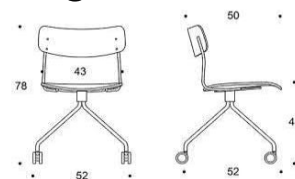

Ella universalstol med fyrfotskryss

Sits och ryggstöd: Laminat: vit eller svart. Faner: ek, valnöt, ask eller betsad ask (svart, vit, grön, grège) Sitt höjd 45cm.
Klädselalternativ: utan klädsel, Armstöd: svart plast. Metallstativ: svart, vit, röd, grön, brun, grège krom, Inspiring Cdours

Beskrivning	Betsad	Ek	Ask	Valnöt				
745350 Ella klädd, utan armstöd fyrfotskryss Svart/vit RAL-färg	7133 7365	7195 77428	7038 7271	7278 7511				
	Beskrivning	PG02	PG04	PG05	PG06	PG07	PG08	PG12
Ella klädd sits. Utan armstöd fyrfotskryss samt hjul Ek Ask Betsad Valnöt	7329 7273 7319 7366	7606 7551 7596 7643	7758 7702 7747 7795	7909 7853 7899 7946	8110 8055 8100 8147	8312 8257 8302 8349	9699 9943 9688 9736	
Ella klädd sitt och rygg. Utan armstöd fyrfotskryss samt hjul Ek Ask Betsad Valnöt	8174 8160 8175 8222	8572 8558 8573 8621	8790 9182 8790 8838	9007 8993 9008 9055	9297 9283 9297 9345	9586 9572 9587 9635	11578 11564 11578 11626	
Ella helklädd. Utan armstöd fyrfotskryss samt hjul Helklädd	8056	8576	8859	9142	9520	9897	12494	
Beskrivning Vit lamiant/Svart laminat Ella klädd, utan armstöd fyrfotskryss samt hjul Svart/vit RAL-färg	6812 7044							
Beskrivning 100% återvunnen plast:Svart/vit/grön/grège Ella klädd, utan armstöd fyrfotskryss samt hjul Svart/vit RAL-färg	5682 5915