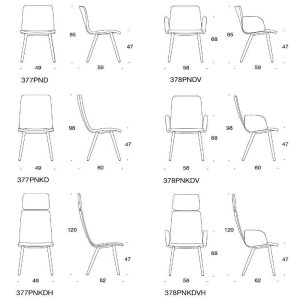

Sola konferensstol med träben

Heklädd. Lågryg. Går att få med klädda armstöd. Träben: ek, ask eller betsad ask vit eller svart. Filtassar.

377PND
Så häklädd, låg rygg, utan armstöd, träben

Beskrivning	PG02	PG04	PG05	PG06	PG07	PG08	PG12
Ek	5280	5809	6099	6387	6772	7157	9804
Ask	4972	5502	5790	6079	6464	6848	9466
Betsad ask vit/Svart	5030	5560	5848	6137	6522	6907	9554

378PNDV
Så häklädd, låg rygg, med armstöd, träben

Ek	8264	8995	9393	9793	10324	10856	13248
Ask	7956	8687	9086	9464	10061	10548	14203
Betsad ask vit/Svart	8014	8745	9144	9543	10074	10606	14264

Heklädd. Högryg. Går att få med klädda armstöd & nackstöd. Träben: ek, ask eller betsad ask vit eller svart. Filtassar.

377PNKD
Så häklädd, hög rygg, utan armstöd, träben

Ek	5522	6053	6341	6630	7015	7400	9132
Ask	5215	5745	6034	6322	6707	7092	8824
Betsad ask vit/svart	5273	5803	6091	6380	6765	7150	8881

378PNKDV
Så häklädd, hög rygg, med klädda armstöd, träben

Ek	8507	9238	9637	10036	10568	11099	13941
Ask	8199	8930	9329	9728	10260	10791	13181
Betsad ask vit/svart	8257	8988	9387	9786	10318	10849	13241