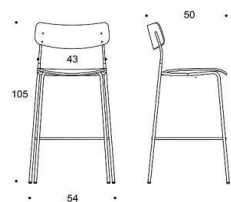

745027 Beskrivning 100% återvunnen plast: Svart/vit/grön/greige
Ella klädd, utan armstöd

Svart 4920
Vit 4920
RAL 5481