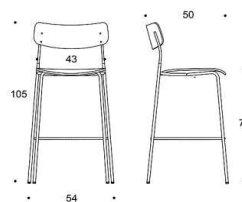

8425

8708

9086

9464

12060

Ella Barstol fyrbensstativ

Sits och ryggstöd Laminat: vit eller svart. Färg: ek, valnöt, ask eller betsad ask (svart, vit, grön, grå) sithöjd **75cm**. Klädselalternativ: utan klädsel, klädd sits, klädd rygg (fram eller heklädd). Metallstativ: svart, vit, grön, grå, eller Inspiring Coburs.