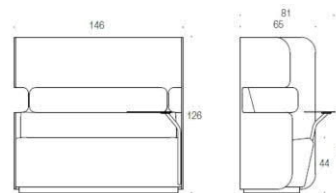

PodSofa

PodSofa,med hög rygg. Helkläd sits och skärm. Bas svart
Tillbehör:Laptopbord I vit,svart eller Inspiring Colours,Eluttag.

2982H (R=Höger, L=Vänster)

PodSofa,högrygg, asymmetrisk skärm,framdragen höger(R) eller vänster(L)sida, kan fås Med eller utan hål i skärmen fast bas Tillbehö Laptopbord

Med hål
Utan hål

Textil	PG02	PG04	PG05	PG06	PG07	PG08	PG12
	37534	43587	46887	50188	54588	58988	89236
	36516	42571	45870	49170	53570	57971	88219

2982HS

Podsofa, högrygg, symmetrisk skärm, framdragen skärm båda sidor, kan fås med eller utan hål Skärmen (anges vid beställning) fästbas.Tillbehör 1 st eller 2 st Laptopbord

Öppna väggar
Stängda väggar

	38084	44642	48217	51792	56559	61326	94095
	37109	43667	47242	50817	55583	60351	93120

Tillbehör

Laptopbord (kan ej eftermonteras) Svart/ vit

1360