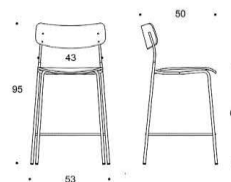

Ella Barstol fyrbensstativ

Sits och ryggstöd Laminat: vit eller svart. Faner: ek, valnöt, ask eller betsad ask (svart, vit, grön, greige) Klädselalternativ: utan klädsel, klädd sits, klädd rygg (fram eller höklädd). Måttstativ: svart, vit, grön, greige, eller Inspiring Coburs.