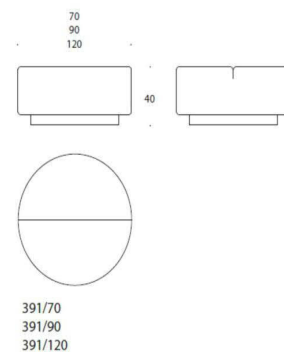

Movie

Design Rane Vaskivuori

Movie – Rund sittpuff

Den runda sittpuffen Movie är en helklädd sits som passar utmärkt för lobbyutrymmen och mötesplatser. Inspirerande formationer till olika utrymmen skapas enkelt med färgstarka tygval och de olika stora sittpuffarna Movie. Den runda Movie-sittpuffen finns i tre storlekar.

	Beskrivning	PG2	PG4	PG5	PG6	PG7	PG8	PG12
	391/70 Helklädd pall Ø70 cm. Svart sockel	9432	10945	11770	12595	13696	14796	22358
	391/90 Helklädd pall Ø90 cm. Svart sockel	12672	14387	15322	16257	17504	18750	27321
	391/120 Helklädd pall Ø120 cm. Svart sockel	15776	17794	18894	19994	21460	22927	33010