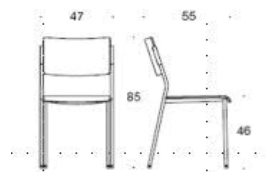

Form universalstol

Materia i sits: björk, ek, lamina (vit eller svart). Alternativ klädsel: utan klädsel, klädd sits och rygg
Stativ: grå, krom. Armstöd: svart plast

Beskrivning	Oklädd
281A Form fyrbensfot utan klädsel, utan armstöd	
Stativ grå	
Stomme björk	2651
Stomme ek	2973
Stomme vit	2552
Stomme svart	2552

Beskrivning	Klädd	PG02	PG04	PG05	PG06	PG07	PG08	PG12
281AC Form fyrbensfot klädd sits utan armstöd								
Stativ grå								
Stomme björk		3261	3539	3690	3841	4043	4244	5631
Stomme ek		3408	3686	3837	3988	4190	4392	5778
Stomme vit/svart		3217	3494	3646	3797	3999	4200	5587

Beskrivning	Klädd	PG02	PG04	PG05	PG06	PG07	PG08	PG12
281ABC Form fyrbensfot helklädd utan armstöd								
Stativ grå		3647	4202	4505	4807	5211	5614	8387