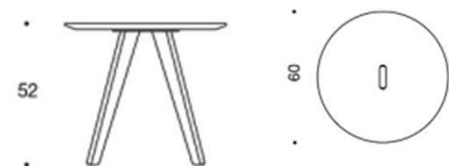

Beskrivning	Ek	Ask	Betsad ask Vit/Svart

396831

Oona soffbord, Ø60 cm, bordsskiva och stativ trä, höjd 52 cm

Stativ ek	6086	6043	6155
Stativ ask	5598	5555	5667
Stativbetsad ask vit/svart	5714	4671	5783