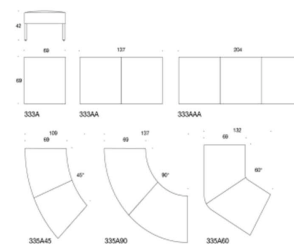

Nooa

Nooa bänk finns i flera olika modeller och är byggbar. Bänken är häklädd och benen går att få i vit, svart eller ask, vitbetsad ask, svartbetsad ask och ek. Inspiring Cdr finns som tillval. Kopplingsbeslag ingår. Prydnadskuddar finns som tillval.

	Beskrivning	PG02	PG04	PG05	PG06	PG07	PG08	PG12
	333A Nooa ensits bänk							
	Metallstativ vit eller svart	8317	9064	9471	9878	10421	1 0 9 6 3	14694
	Ek	8215	8257	9664	10071	10614	11156	14887
	Betsad Ask/ Svart/Vit	8216	8963	9370	9777	10319	10862	14593
	333AA Nooa tvåsits bänk							
	Metallstativ vit eller svart	12178	13273	13869	14466	15262	16058	21528
	Ek	12371	13465	14062	14659	15455	16251	21721
	Betsad Ask/ Svart/Vit	12077	13171	13768	15610	15161	15956	21426
	333AAA Nooa tresits bänk							
	Metallstativ vit eller svart	17353	20783	22653	24523	27017	29510	46651
	Ek	17546	20976	22846	24716	27210	29703	45844
	Betsad Ask/ Svart/Vit	17252	20682	22552	24422	26915	29409	45550
	335A45 Nooa bänk 45°							
	Metallstativ vit eller svart	17935	19494	20343	21193	22326	23459	31248
	Ek	18176	19735	20585	21434	22567	23670	31489
	Betsad Ask/ Svart/Vit	17808	19357	20217	21066	22199	23332	31121
	335A60 Nooa bänk 60°							
	Metallstativ vit eller svart	17697	18999	19708	20418	21364	22310	28813
	Ek	17938	19240	19949	20659	21605	22551	29054
	Betsad Ask/ Svart/Vit	17570	18872	19581	20291	21237	22183	28686
	335A90 Nooa bänk 90°							
	Metallstativ vit eller svart	20042	21707	22614	23522	24732	25942	34260
	Ek	20380	22044	22952	23859	25069	26279	34598
	Betsad Ask/ Svart/Vit	19854	21529	22437	23344	24554	25764	34083