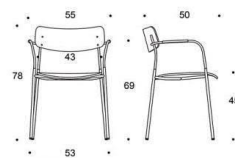

Ella universalstol med fyrbensstativ

Långa armstöd

Beskrivning	Betsad	Ek	Ask	Valnöt
744553 Ella oklädd med långa armstöd fyrbensstativ Svart/vit RAL-färg	6083	6145	5988	6228
	6335	6397	6240	6480

Beskrivning	PG02	PG04	PG05	PG06	PG07	PG08	PG12
Ella klädd sits. Med lång armstöd fyrbensstativ. Ek Ask Betsad Valnöt	6298	6576	6727	6878	7080	7281	8668
	6242	6520	6671	6822	7024	7226	8612
	6288	6565	6717	6868	7070	7271	8658
	6335	6613	6764	6915	7117	7318	8705

Ella klädd sitt och rygg. Med långa armstöd. Ek Ask Betsad Valnöt	7143	7542	7759	7976	8266	8556	10547
	7129	7528	7745	7962	8252	8542	10533
	7144	7542	7760	7977	8267	8556	10548
	7192	7590	7807	8025	8314	8604	10595

Ella heklädd. Med långa armstöd fyrbensstativ Heklädd	7025	7545	7828	8111	8489	8867	11463

Beskrivning	Vit lamiant/Svart laminat
Ella oklädd, med korta armstöd fyrbensstativ Svart/vit RAL-färg	5762
	6014

Beskrivning	100% återvunnen plast: Svart/vit/grön/greige
Ella oklädd, med korta armstöd fyrbensstativ Svart/vit RAL-färg	4632
	4884