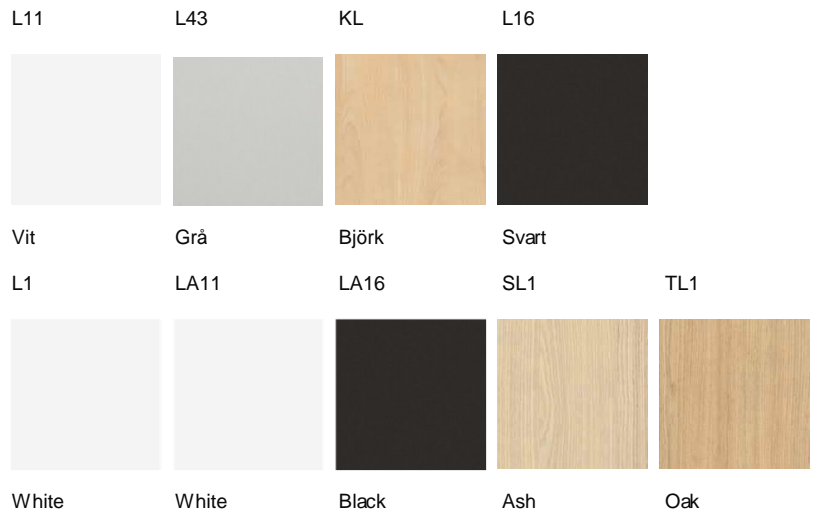

P16

Black

P18

Green

P21

Greige

Laminat

Matta laminat, perfect sense