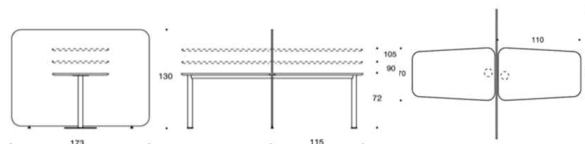

PodMeeting Xpress

PodMeeting Xpress, helklädd skärm 173x130cm.
Två bord, ett på vardera sida om skärmen, går att
få i tre olika höjder 72cm 90cm och 105cm. Stativ
vit. Tillbehör: Eluttag

	Textil	PG03	PG04	PG05	PG06	PG07	PG08	PG12
297LM7272 Höjd på bord 72cm								
Ek		24695	27873	29605	31338	33648	35958	51838
Ask		24523	27700	29434	33476	34136	35787	51667
Betsad ask svart eller vit		24876	28054	29786	31519	33829	36139	52019
Vit Laminat		24450	27628	29360	33403	34063	35713	51594
297LM9090 Höjd på bord 90cm								
Ek		25683	28861	30594	32326	34636	36946	52826
Ask		25512	28690	30422	32155	34465	36735	52655
Betsad ask svart eller vit		25864	29042	30775	35507	34817	37127	53008
Vit Laminat		25438	28616	30349	32081	34392	36702	52582
297LM105105 Höjd på bord 105cm								
Ek		25758	28937	30670	32402	34712	37022	52903
Ask		25587	28666	30498	32231	34541	36851	52731
Betsad ask svart eller vit		25940	29118	30850	32583	34893	37203	53084
Vit Laminat		25514	28692	30425	32157	34467	36777	52658
297LM7290 Höjd på bord 72cm och 90cm								
Ek		25188	28367	30099	31832	34142	36452	52333
Ask		25017	28195	29928	31661	33971	36281	52161
Betsad ask svart eller vit		25370	28548	30280	32013	34323	36632	52513
Vit Laminat		24944	28122	29855	31587	33897	36207	52088
297LM72105 Höjd på bord 72cm och 105cm								
Ek		25227	28405	30137	31880	34180	36490	52371
Ask		25055	28233	29966	31699	34009	36319	52199
Betsad ask svart eller vit		27134	30210	31875	33905	36060	38522	54222
Vit Laminat		24982	28160	29892	31625	33935	36245	52125
297LM90105 Höjd på bord 90cm och 105cm								
Ek		25721	28899	30632	32364	34674	36984	52862
Ask		25550	28728	30460	32193	34503	36813	52693
Betsad ask svart eller vit		25902	29080	30813	32545	34855	37165	53046
Vit Laminat		25476	28654	30387	32119	34429	36740	52620