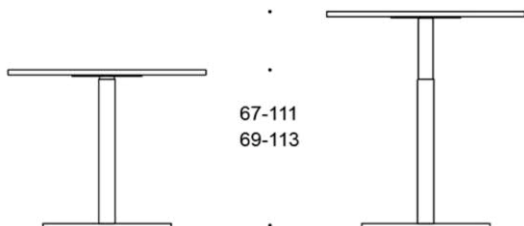

Spot

Skivan finns i vit, björk, grå laminat, ek, björk, perfect sense, linoleum, HPL-laminat, samt dekorativ laminat.
Stativet finns i vitt och svart och har en manuellt justerbar gaspelare med höjdjustering:
stativ med hjul 69-113 cm, stativ med glidknappar 67-111 cm.

Art.nr	Beskrivning	Vit laminat	Björk laminat	Grå laminat	Björk	Ek	Perfect Sense	Linoleum	Högtryck laminat	Dekorativ laminat	
494Y70											
	Spot hjälpbord Ø70 cm										
	Med hjul	Vitt	11904	12081	12011	13247	13028	14815	16235	16734	14529
		Svart	11904	12081	12011	13247	13028	14815	16235	16734	14529
494Y85											
	Spot hjälpbord Ø85 cm										
	Med hjul	Vitt	12103	12358	12287	13727	13422	15736	16502	17157	14611
		Svart	12103	12358	12287	13727	13422	15736	16502	17157	14611
4940705											
	Spot hjälpbord 70x50										
	Med hjul	Vitt	11540	12195	12089	13199	13034	13973	13866	14335	13790
		Svart	11540	12195	12089	13199	13034	13973	13866	14335	13790