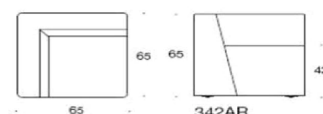

Beskrivning	PG2	PG4	PG5	PG6	PG7	PG8	PG12
	342A Bit fåtölj enfärgad med filttassar	10 023	11 537	12 362	13 187	14 287	15 387	22449
	342AR Bit fåtölj enfärgad med dolda hjul	10 012	11 525	12 350	13 175	14 275	15 375	22940