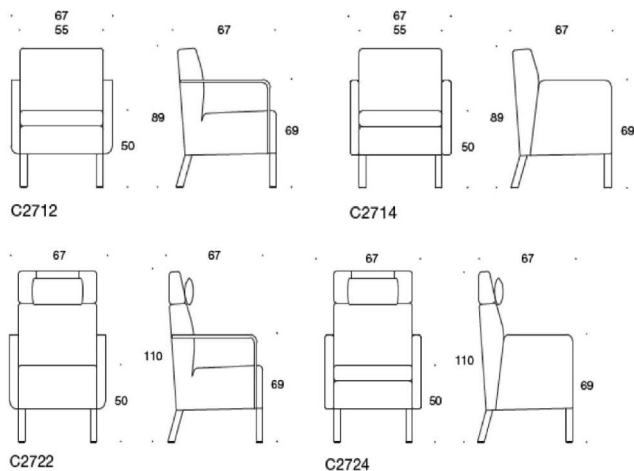

Plus+

Design Jukka Setälä

Plus+ - Fåtölj

Plus+ fåtöljen finns med hög eller låg rygg. Armstöden kan fås klädda eller i trä. Avtagbar klädsel och fuktskydd underlättar stolens skötsel. Plus+möblernas detaljer tar hänsyn till de äldre samt dekrav som begränsad rörlighet medför.