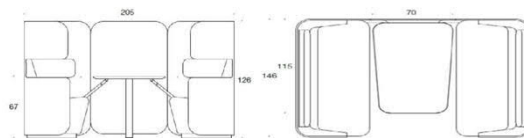

PodMeeting

PodMeeting, helklädd skärm med bord. Klädd sits och svart stomme. Stativ vit.
Tillbehör: Eluttag, whiteboard

	Textil	PG02	PG04	PG05	PG06	PG07	PG08	PG12	
Höga skärmar, Öppen	Ek	87301	100771	108114	115457	125247	135038	202340	
	Ask	87216	106185	108027	115371	125161	134952	202253	
	Betsad ask svart eller vit	87392	100861	108204	115547	125337	135128	202431	
	Vit laminat	87179	100648	107991	115334	125124	134915	202218	
Höga skärmar, stängd	Ek	85309	98778	106121	113465	123255	133046	200348	
	Ask	85224	98693	106036	113379	123169	132960	200262	
	Betsad ask svart eller vit	85400	98869	106212	113555	123345	133136	200439	
	Vit laminat	85187	98656	105999	113342	123132	132923	200226	
Höga skärmar, öppen lång båda sidor	Ek	88401	102879	110772	118665	129189	139713	212057	
	Ask	88316	102794	110686	118580	129103	139627	211971	
	Betsad ask svart eller vit	88492	102970	110863	118756	129279	139803	212148	
	Vit laminat	88279	102757	110650	118543	129067	139591	211935	
Höga skärmar, stängd lång båda sidor	Ek	86452	100930	108823	116716	127240	137764	210108	
	Ask	86366	100845	108737	116630	127154	137678	210022	
	Betsad ask svart eller vit	86542	101121	108914	116807	127330	137854	210198	
	Vit laminat	86330	100808	108701	116594	127117	137641	209986	

Tillbehör

Eluttag

1893