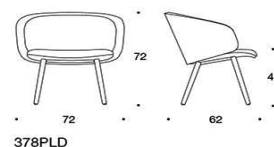

Sola fåtölj med träben

Helklädd. Klädda armstöd. Lågrygg. Träben: ek, ask eller betsad ask
I svart eller vit. Filttassar. Sitthöjd 42 cm.

378PLD