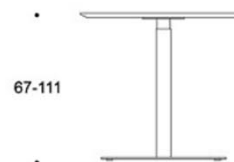

Alku Kryssfot

Alku bord, kryssfot. Bordsskivan finns i flera olika materialval.
Fast höjd 105 cm, stativ i svart eller vit med inspiring colours
som tillval.

Art.nr	Färg stativ	Vit laminat	Ek	Ask	Betsad ask Vit/svart	Perfect Sense	Linoleum	Högtrycks-laminat	Dekorativ laminat
499CB105/60 Alku Ø60 cm	Vit/svarta	5376	6436	6461	6531	8051	9689	7842	7456
499CB105/70 Alku Ø70 cm	Vit/svarta	5622	5746	6783	6857	8532	9952	10511	8246
499CB105/85 Alku Ø85 cm	Vit/svarta	5899	7218	7269	7327	9532	10298	10953	8407
499CB105/105 Alku Ø105 cm	Vit/svarta	6324	8006	8100	8155	9487	13019	14036	8866
499CB105/6060 Alku 60x60 cm	Vit/svarta	5357	6629	6656	6711	7650	7611	8395	7397
499CB105/8080 Alku 80x80 cm	Vit/svarta	5887	7267	7313	7372	8452	8875	10699	7981
499CB105/9090 Alku 90x90 cm	Vit/svarta	6332	7473	7528	7585	7707	9778	9919	7043
499CB105/6060Q Alku 60x60 cm Med rundade hörn	Vit/svarta	5484	6560	6585	6639	7661	9915	8146	7148
499CB105/8080Q Alku 80x80 cm Med rundade hörn	Vit/svarta	6169	7098	7143	7222	7267	8855	9643	6704
499CB105/9090Q Alku 90x90 cm Med rundade hörn	Vit/Svarta	6016	7300	7356	7413	7714	9582	9733	6713

Bobby

Design Iiro Viljanen

Höj- och sänkbart bord

Bobby är ett utmärkt hjälpbord med höjdjustering och passar perfekt som avlastningsyta i mindre utrymmen. Tack vare det stora höjdjusteringsområdet kan bordet användas för både sittande och stående arbete såväl hemma som på kontoret. Bordsskivans rundade hörn och fasade kant bidrar till de rena linjerna. Välj mellan två storlekar.

Bordsskiva: Ekfanér, vit laminat eller svart laminat. Justerbar höjd 67-111cm.
Höjdjusterbar bas: Svart eller vit

	Beskrivning	Vit Laminat	Svart Laminat	EK
	752101 80x60 cm			
	Stativ Vit/svart	10001	11257	10385
	726723 100x60 cm			
	Stativ Vit/svart	10081	12099	10575