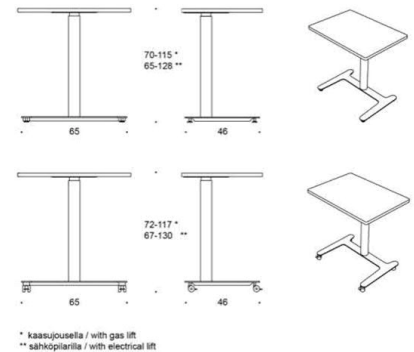

Jojo

Art.nr	Beskrivning	Vit laminat	Grå laminat	Björk laminat	Ek	Perfect Sense	Linolium	Högtrycks-laminat	Dekorativ laminat	Color laminat
	Jojo bord, X-stativ, glidfötter, höjdjustering med gasfjäder 70–115 cm, skiva 120×60 cm, stativ svart / vit	8862	9466	9469	10464	11495	13531	13112	10786	16487
	Jojo bord, X-stativ, hjul, höjdjustering med gasfjäder 70–115 cm, skiva 120×60 cm, stativ svart / vit	9064	9668	9671	10666	11697	13733	13314	10988	16688

Jojo H-Stativ

Bordsskiva finns i björk, vit och grå laminat, ek, perfect sense, Linolium, högtryck laminat, dekorativ laminat samt colour laminate. Stativ finns i vit och svart färg. Höjdjustering med gasfjäder. Låsbara hjul eller justerbara glidfötter. Rundade hörn (EK endast med skarpa hörn). Kantband i laminerade bordsskivor.

Art.nr	Beskrivning	Vit laminat	Grå laminat	Björk laminat	Ek	Perfect Sense	Linolium	Högtrycks-laminat	Dekorativ laminat	Color laminat
	Jojo bord, H-stativ, glidfötter /hjul, höjdjustering med gasfjäder 70–115 cm, skiva 70×50 cm, stativ svart / vit	7863	8412	8518	9356	10295	10189	10657	10113	10807
	Jojo bord, H-stativ, glidfötter 7 hjul, höjdjustering med gasfjäder 70–115 cm, skiva 70×50 cm, runda hörn, Stativ svart / vit	8016	8169	8597		10104	10175	10314	9922	10457
	Jojo bord, H-stativ, glidfötter / hjul, höjdjustering med gasfjäder 70–115 cm, skiva 80×60 cm, stativ svart / vit	8110	8416	8635	9556	10440	10549	11208	10235	11401

Jojo Tillbehör

Krok, båda sidor sida.	206
Krok, höger / vänster sida.	103