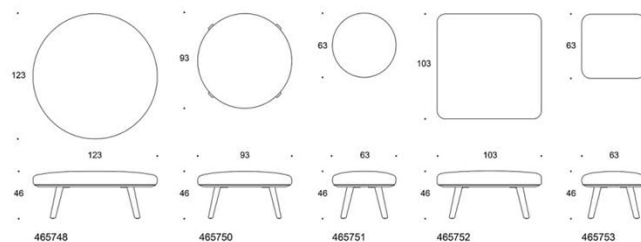

Oona Sittpuff

Oona sittpuff finns i rund och kvadrat utförande. Höjd 46 cm. Ben finns i följande material Ask, Ask betsad natur vit, Askbetsad Svart och Ek.

Beskrivning	PG02	PG04	PG05	PG06	PG07	PG08	PG12
465751							
D63 cm H46							
Ek	8286	8634	8824	9013	9266	9519	10658
Ask	7566	7914	8103	8293	8546	8799	9937
Ask svart/vit	7708	8056	8246	8436	8689	8942	10080
465750							
D93 cm H46							
Ek	10629	11421	12853	12285	12860	13436	16026
Ask	9909	10701	11133	11565	12140	12716	15306
Ask svart/vit	10052	10844	11275	11707	12283	12859	15448
465748							
D123 cm H46							
Ek	14866	15971	16573	17175	17978	18781	22394
Ask	14146	15251	15853	16455	17258	18061	21674
Ask svart/vit	14287	15393	15995	16598	17401	soffbord	
18203	21816						
465753							
63x63 cm							
Ek	8495	8843	9033	9223	9476	9729	10867
Ask	7775	8123	8313	8502	8756	9009	10147
Ask svart/vit	7918	8266	8455	8645	8898	9151	10289
465752							
103x103 cm							
Ek	13563	14703	15325	15946	16775	17604	21332
Ask	12843	13983	14605	15226	16055	16884	20612
Ask svart/vit	12906	14126	14747	15369	16198	17026	20754