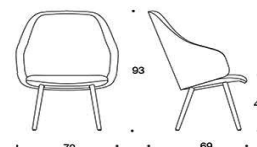

Sola fåtölj med träben

Helklädd. Klädda armstöd. Lågrygg. Träben: ek, ask eller betsad ask
I svart eller vit. Filttassar. Sitthöjd 42 cm.

378PLD

Sola, helklädd, lågrygg, klädda armstöd, träben

Beskrivning	PG02	PG04	PG05	PG06	PG07	PG08	PG12
Ask	8352	9336	9872	10408	11123	11838	16754
Ek	8692	9676	10212	10748	11463	12179	17094
Ask betsad vit/Svart	8404	9387	9924	10460	1175	11890	16805

Sola fåtölj, hög rygg, helklädd, klädd armstöd. Träben i ek, ask
Eller betsad ask i svart eller vit. Filttassar.
Sitthöjd 42 cm.

378PLDK

378PLDK

Sola, helklädd, hög rygg, klädda armstöd, träben

Beskrivning	PG02	PG04	PG05	PG06	PG07	PG08	PG12
Ask	10155	11290	11909	12528	13353	14178	19849
Ek	10495	11630	12249	12868	13693	14518	20190
vit/Svart	10207	11342	11961	12580	13404	14230	19900

Sola Fåtölj med metallben

Helklädd. Klädda armstöd. Lågrygg.
Ben i metall: Svart eller vit. Filttassar. Sitthöjd 43 cm.

378ALD

Sola, helklädd, lågrygg, klädda armstöd, metallben

Beskrivning	PG02	PG04	PG05	PG06	PG07	PG08	PG12
Vit							
Svart							

Helklädd. Klädda armstöd. Lågrygg. Ben i metall: Svart eller vit. Filttassar.
Sitthöjd 42 cm.

378ALDK

Sola, helklädd, lågrygg, klädda armstöd, metallben

Vit
Svart