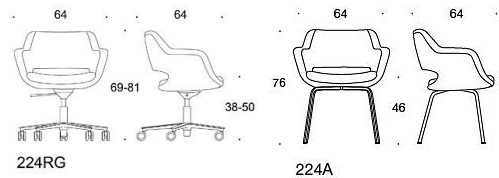

Kilta är inte bara en stol – den är en del av den finska designhistorien.

Kilta

Kilta-stolen är helklädd med armstöd och finns att få med hju eller, fyrbensstativ. Hjulstativet har en höjjustering Mellan 43-56cm och även en tiltfunktion. Kan kläs i ett tyg och enfärgat eller i flera färger, alternativt olika tyger, på de Olika ytorna. Går att klä i olika tyg på in-och utsida samt sits.