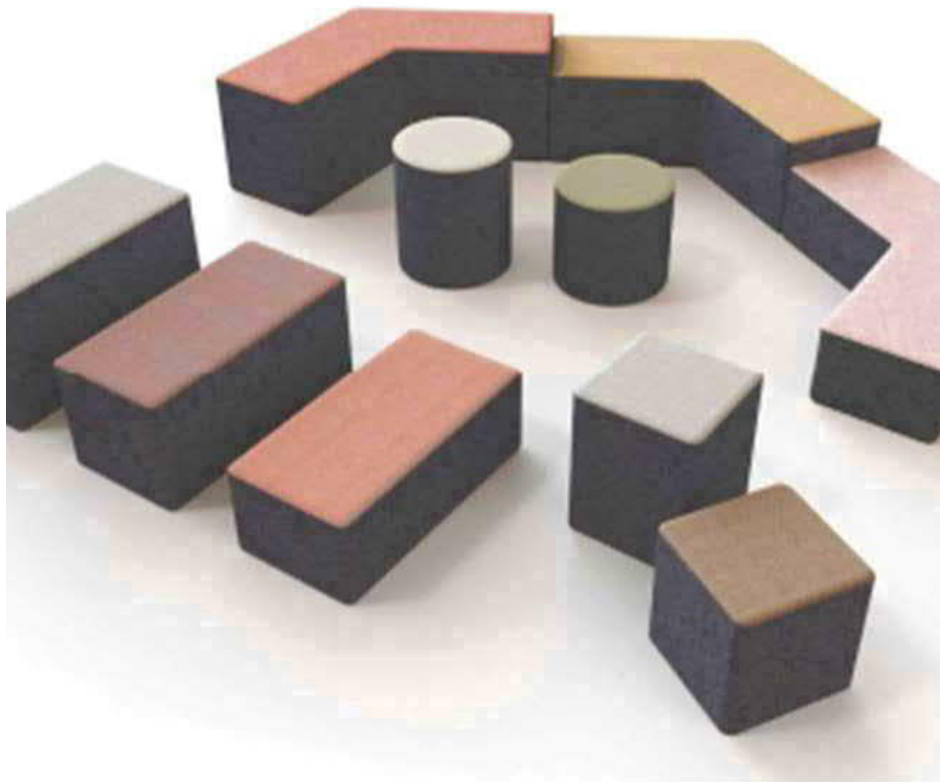

Tillbehör

Tillbehör

Radkoppling för universal-och konferenssits

Radkoppling för loungesits
Rygg-till-Ryggfräste

Bit

Design Iiro Viljanen

Sittpuffarna Bit är designad för arbets- och lärmiljöer som lätt behöver kunna förändras. I serien ingår sittpuffar i fyra olika former som går att få i flera olika höjder. Sittpuffarna kan enkelt flyttas ihop till olika grupper med hjälp av lyftremmen och de dolda hjulen.

Bit - Sittpuff

Sittpuffarna Bit är designad för arbets- och lärmiljöer som lätt behöver kunna förändras. I serien ingår sittpuffar i fyra olika former som går att få i flera olika höjder. Sittpuffarna kan enkelt flyttas ihop till olika grupper med hjälp av lyftremmen och de dolda hjulen.