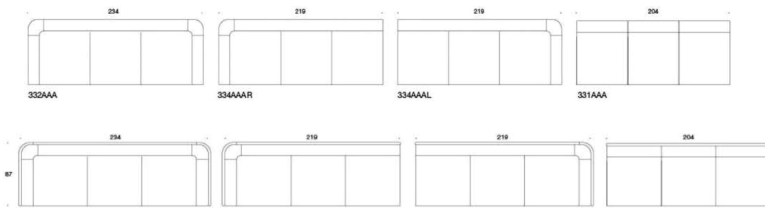

Nooa

Nooa soffan finns med och utan armstöd. Skärm finns som tillval för att skapa en hög rygg till soffan. Även soffan går att bygga ihop i flera olika sektioner och det går även att kombinera med bänken eller med fätöjen. Sofan är helklädd och benen går att få i vit, svart eller Hspiring Colours som finns som tillval, alternativt med träben i, ask, vitbetsad ask, svartbetsad ask och ek. Kopplingsbeslag ingår. Prydnadskuddar och ryggkuddar finns att få som tillval.

	Beskrivning	PG02	PG04	PG05	PG06	PG07	PG08	PG12
	331AA Nooa tvåsits soffa utan armstöd							
	Metallstativ vit eller svart	16074	17961	18989	20018	21389	22760	32188
	Krom	16804	18690	19719	20747	22119	2349	32918
	Ek	16267	18154	19182	20210	21582	22953	32381
	Ask Betsad Svart/Vit	15973	17859	18887	19916	21287	22659	32087
	332AA Nooa tvåsits soffa med armstöd							
	Metallstativ vit eller svart	22021	24855	26346	27836	29824	31811	45473
	Krom	22851	25585	27076	28566	30554	32540	46203
	Ek	22314	25048	26539	28029	30017	32004	45667
	Ask Betsad Svart/Vit	22019	24754	26245	27735	29722	31710	45372
	334AAR Nooa tvåsits soffa med armstöd till höger							
	Metallstativ vit eller svart	19213	21528	22790	24053	25736	27419	38988
	Krom	19942	22257	23519	24782	26466	28149	39719
	Ek	19406	21720	22983	24246	25929	27612	39182
	Ask /Betsad Svart/Vit	19111	21427	22689	23951	25634	27317	38888
	334AAL Nooa tvåsits soffa med armstöd till vänster							
	Metallstativ vit eller svart	19213	21528	22790	24053	25736	27419	38988
	Krom	19942	22257	23519	24782	26466	28149	39719
	Ek	19406	21720	22983	24246	25929	27612	39182
	Ask /Betsad Svart/Vit	19111	21427	22689	23951	25634	27317	38888
	331AAA Nooa tresits soffa utan armstöd							
	Metallstativ vit eller svart	20811	23409	24825	26242	28130	23409	43000
	Krom	21541	24139	25555	26971	28860	30748	43730
	Ek	21004	23602	25018	26435	28323	30212	43193
	Ask /Betsad Svart/Vit	20710	23308	24724	26140	28029	29917	42899
	332AAA Nooa tresits soffa med armstöd							
	Metallstativ vit eller svart	26553	29983	31853	33723	36217	38710	55851
	Krom	27282	30713	32583	34453	36946	39440	56581
	Ek	26746	30176	32046	33916	36410	38903	56044
	Ask /Betsad Svart/Vit	26451	29882	31752	33622	36115	38609	55749
	334AAAR Nooa tresits soffa med armstöd till höger							
	Metallstativ vit eller svart	23577	26588	28230	29873	32061	34250	49299
	Krom	24306	27318	28960	30601	32791	34980	50028
	Ek	23070	26781	28423	30065	32254	34443	49492
	Ask /Betsad Svart/Vit	23475	26487	28129	29770	31959	34149	49197