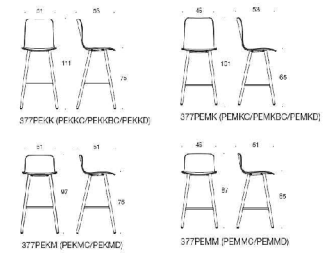

Sola stapelbar barstol med medar

Sitthöjd 75 cm. Standard rygg. Sittskål: ek, ask eller betsad ask vit eller svart. Utan armstöd. Medar: vit, svart, krom eller Inspiringcdours (på öfvert). Stapelbar. Filttässa. Staplingsbarhet max 6 st.

377DEKBC
Sola barstol, sitthöjd 75cm, klädd sits & rygg, standard rygg, 7 utan armstöd, medar vit, svart eller krom

Ask							
Krom	7491	7794	7959	8124	8344	8564	9554
Vit/svart	7231	7534	7699	7864	8084	8304	9294
EK							
Krom	7555	7858	8024	8188	8409	8629	9618
Vit/svart	7296	7598	7763	7928	8148	8368	9358
Svartbetsad ask							
Krom	7547	7849	8139	8179	8399	8619	9609
Vit/svart	7286	7589	7754	7919	8139	8359	9348
Vitbetsad ask							
Krom	7670	7973	8138	8303	8523	8743	9733
Vit/svart	7410	7713	7878	8042	8263	8483	9473

377DEKD
Sola barstol, sitthöjd 75cm, helklädd, standard rygg, utan armstöd, medar vit, svart eller krom

Krom	6690	7195	7470	7745	8112	8479	10128
Vit/svart	6430	6935	7210	7485	7851	8218	9868

Sola

Design Antti Kotilainen

Sola - barstol med trästativ

Sitthöjd 65 cm. Lågrygg. Sittskaloch ben: ek, ask eller betsad ask vit eller svart. Ej stapelbar. Utan armstöd. Filtassar.

377PEMM
Sola barstol, sitthöjd 65 cm,
oklädd,
Låg rygg,
utan armstöd,
träben