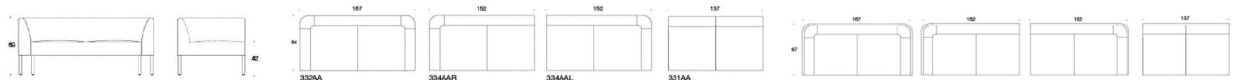

Nooa

Nooa soffan finns med och utan armstöd. Skärm finns som tillval för att skapa en hög rygg till soffan. Även soffan går att bygga ihop i flera olika sektioner och det går även att kombinera med bänken eller med fätöjen. Sofan är helklädd och benen går att få i vit, svart eller Hspiring Colours som finns som tillval, alternativt med träben i, ask, vitbetsad ask, svartbetsad ask och ek. Kopplingsbeslag ingår. Prydnadskuddar och ryggkuddar finns att få som tillval.

	Beskrivning	PG02	PG04	PG05	PG06	PG07	PG08	PG12
	331AA Nooa tvåsits soffa utan armstöd							
	Metallstativ vit eller svart	16074	17961	18989	20018	21389	22760	32188
	Krom	16804	18690	19719	20747	22119	2349	32918
	Ek	16267	18154	19182	20210	21582	22953	32381
	Ask Betsad Svart/Vit	15973	17859	18887	19916	21287	22659	32087
	332AA Nooa tvåsits soffa med armstöd							
	Metallstativ vit eller svart	22021	24855	26346	27836	29824	31811	45473
	Krom	22851	25585	27076	28566	30554	32540	46203
	Ek	22314	25048	26539	28029	30017	32004	45667
	Ask Betsad Svart/Vit	22019	24754	26245	27735	29722	31710	45372
	334AAR Nooa tvåsits soffa med armstöd till höger							
	Metallstativ vit eller svart	19213	21528	22790	24053	25736	27419	38988
	Krom	19942	22257	23519	24782	26466	28149	39719
	Ek	19406	21720	22983	24246	25929	27612	39182
	Ask /Betsad Svart/Vit	19111	21427	22689	23951	25634	27317	38888
	334AAL Nooa tvåsits soffa med armstöd till vänster							
	Metallstativ vit eller svart	19213	21528	22790	24053	25736	27419	38988
	Krom	19942	22257	23519	24782	26466	28149	39719
	Ek	19406	21720	22983	24246	25929	27612	39182
	Ask /Betsad Svart/Vit	19111	21427	22689	23951	25634	27317	38888
	331AAA Nooa tresits soffa utan armstöd							
	Metallstativ vit eller svart	20811	23409	24825	26242	28130	23409	43000
	Krom	21541	24139	25555	26971	28860	30748	43730
	Ek	21004	23602	25018	26435	28323	30212	43193
	Ask /Betsad Svart/Vit	20710	23308	24724	26140	28029	29917	42899
	332AAA Nooa tresits soffa med armstöd							
	Metallstativ vit eller svart	26553	29983	31853	33723	36217	38710	55851
	Krom	27282	30713	32583	34453	36946	39440	56581
	Ek	26746	30176	32046	33916	36410	38903	56044
	Ask /Betsad Svart/Vit	26451	29882	31752	33622	36115	38609	55749
	334AAAR Nooa tresits soffa med armstöd till höger							
	Metallstativ vit eller svart	23577	26588	28230	29873	32061	34250	49299
	Krom	24306	27318	28960	30601	32791	34980	50028
	Ek	23070	26781	28423	30065	32254	34443	49492
	Ask /Betsad Svart/Vit	23475	26487	28129	29770	31959	34149	49197