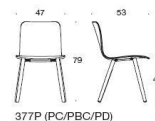

Sola universalstol med träben