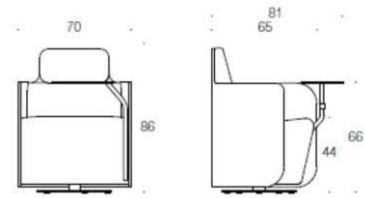

PodSeat

PodSeat, Helkläddsits och skärm. Fast eller roterbar bas.
Tillbehör: Laptopbord ivit, svart eller Inspiring Colours. Eluttag.

	Textil	PG02	PG04	PG05	PG06	PG07	PG08	PG12
 	2981L PodSeat, lågrygg, asymmetrisk skärm, framdragen höger (R/RF) eller vänster (L/LF) sida, Kan få smed eller utan hål i Skärmen (anges på beställning), Kan fås med 1l aptop bord som tillbehör							
	Fastbas(F) / Roterbarbas	30444	34707	37031	39354	437153	45551	66851
	2981SL/SLF PodSeat, lågrygg, symmetrisk skärm, framdragen skärmbåda sidor, kan fås med eller utan hål i skärmen (anges på beställning), kan fås med 1st Laptop bord som tillbehör							
	Fastbas(F) / Roterbar bas	33722	35761	38360	40959	44424	47889	71710

Tillbehör

Laptopbord (kan ej Efter monteras)

Svat/ Vit 1360