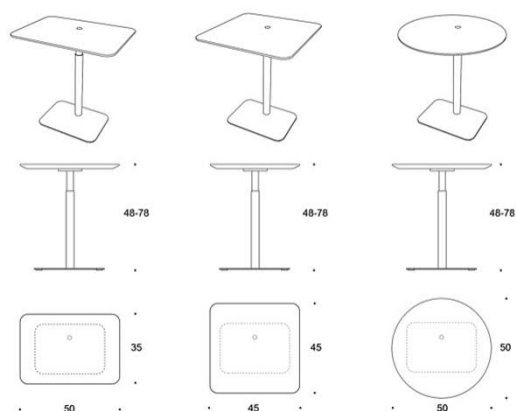

Jojo Tillbehör

Krok, båda sidor sida.	206
Krok, höger / vänster sida.	103

Bobby

Design Iiro Viljanen

Bobby –Laptopbord med höjdjustering

Laptopbordet Bobby med höjdjustering är enkel att flytta tack vare sin kompakta storlek och det lyftgrepp som finns under skivan. Bobby finns tillgänglig med tre olika bordsskivor och passar utmärkt även i olika lobbyutrymmen.

Borsskiva: Ekfanér, vit laminat eller svart laminat. Justerbar höjd 48-78cm.
Höjdjusterbar bas: Svart eller vit
Justeringsknapp: Svart eller vit

Beskrivning	Vit Laminat	Svart Laminat	EK
737670 50x35 cm Stativ Vit/svart	5051	5905	5857
743324 45x45 cm Stativ Vit/svart	5278	6512	5866
743274 D50 cm Stativ Vit/svart	5262	6495	5850