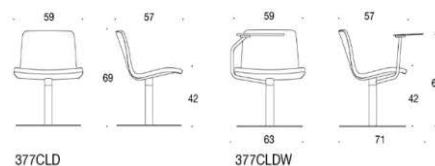

377CLD	Beskrivning	PG02	PG04	PG05	PG06	PG07	PG08	PG12
Sola, helklädd, låg rygg, utan armstöd, pelarfot	Krom	12 558	13 199	13 535	13 932	14 390	14 909	18 085
	Vit/Svart	13 632	14 274	14 610	15 007	15 465	15 984	19 160

377CLDW	Beskrivning	PG02	PG04	PG05	PG06	PG07	PG08	PG12
Sola, helklädd, låg rygg, utan armstöd, pelarfot, laptop bord	Krom	15 330	15 972	16 308	16 705	17 163	17 682	20 858
	Vit/svart	16 405	17 046	17 382	17 779	18 238	18 757	21 933