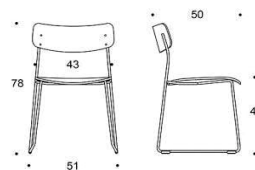

Ella medar

Sits och ryggstöd: Laminat: vit eller svart. Faner: ek, vâhöt, ask eller betsad ask (svart, vit, röd, grön, brun, grêge) Sitthöjd 45cm. Klädselalternativ: utan klädsel Armstöd svart plast Metallstâiv: svart, vit, grön, grêge krom, Inspiring Cdours