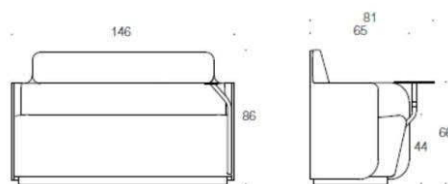

PodSofa

PodSofa,Helklädd sits och skärm .Bas svart
Tillbehör: Laptop bord I vit, svart eller InspiringColours. Eluttag.

	Textil	PG02	PG04	PG05	PG06	PG07	PG08	PG12
2982 (RL=höger, LL=vänster) PodSofa, låg rygg, asymmetrisk skärm, frandragen höger(RL) eller vänster(LL) sida, kan fås med eller utanhåli skärmen (anges vid beställning),fastbas, Går att få med1 st laptopbord Som tillbehör		36119	41769	44489	47930	52036	56143	84375
2982SL Podsofa,lågrygg, symmetrisk skärm, frandragen skärm båda sidor, kan fås med eller utan hål i Skärmen (anges vid beställning), fast bas,går att få med 1st eller 2 St Laptopbord som tillbehör.		36669	42824	46179	49534	54007	58481	89234

Tillbehör

Laptopbord (kan ej eftermonteras)
Sv/ Vit 1360t