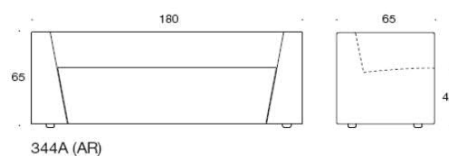

Bit soffan är helklädd och man kan välja att klä i två olika tyger. Fåtöljen har glidknappar men går även att få med svängbara hjul för att underlätta flytt.