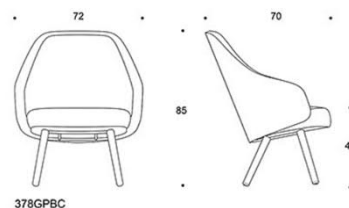

Sola Grande

Helklädd, högt ryggstöd, klädda armstöd. Sitthöjd 44 cm.
Träben i ek, ask, betsad ask svart, vit.

Beskrivning	PG02	PG04	PG05	PG06	PG07	PG08	PG12
Ek	12010	13120	13725	14330	15136	15943	21489
Ask	11750	12860	13465	14070	14876	15683	21228
Betsad ask, Svart/Vit	11805	12914	13519	14124	14931	15738	21283

Helklädd, högt ryggstöd, klädda armstöd. Sitthöjd 44 cm.
Pelfarot i vit eller svart. Finns även i inspiring colors.