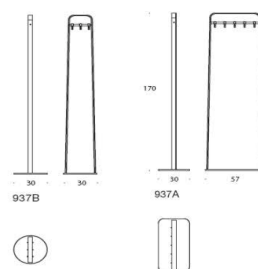

Kaari

Kaari klädhängare, stomme och krokar I vit eller svart.
Storleke 30x30x170 inkl. 3st krokar.

	Beskrivning	Vit	Svart
937B	Kaari klädhängare	5040	4978

Kaari klädhängare, stomme och krokar I vit eller svart.
Storlek 57x30x170 inkl 5 krokar.

	Beskrivning	Vit	Svart
937A	Kaari klädhängare	6141	6141