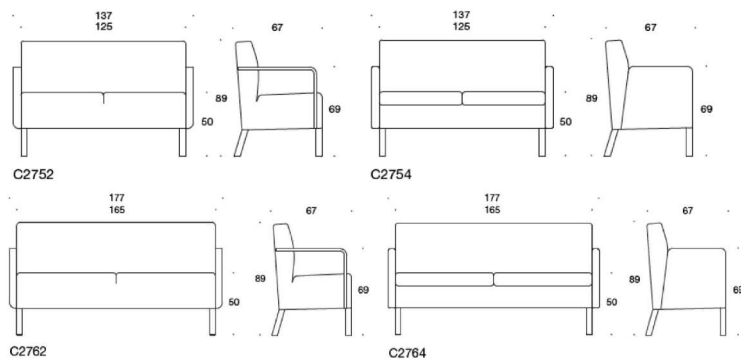

Tillbehör

	PG02	PG04	PG05	PG06	PG07	PG08	PG12
Avtagbart skydd för sits, fuktskyddad	1405	1910	2184	2460	2826	3193	5714

Plus+

Design Jukka Setälä

Plus+ - Soffa

Plus+-soffans detaljertarhånsyn till de äldre samt de krav som begränsad rörlighet medför. Soffan kan fås som två - eller tresitsig modell och med armstöd som ärhjelklädda eller i trä. Den avtagbara klädseln och fuktskyddet underlättar soffans skötsel. Soffan har en något högre sitthöjd än normalt.