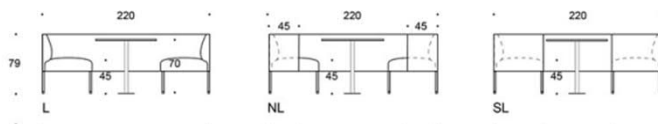

Noora Meet & Work

Hel klädd, låg eller hög rygg. Stativ finns i: Vit & Svart metall, Ask, svart Betsad ask, vitbetsad ask & Ek. Bordsskivan finns i: Vit & svart lamina¹⁹ Ask, Svartbetsad ask, vitbetsad ask & ek. Stativ till bordsskivan finns i Vit/svart metall, samt painted finns som tillval.