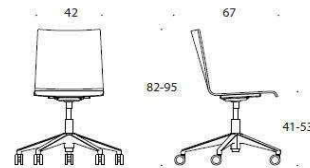

Form höjjusterbar universalstol med hjul

Måttid i sits: björk, ek, laminat vit eller svart. Alternativklädsel: utan klädsel, sits och ryggstöd i separat klädsel, helklädd. Stålv: fotkryss i polerad aluminium. Armstöd i svart plast. Finns med bromshjul.

Beskrivning
2805R
Oklädd
Form fotkryss i polerad aluminium med hjul utan klädsel och utan armstöd

Somme björk 2976
Somme ek 3204
Somme vit 3129
Somme svart 3120

Beskrivning
2805RC
PG02 PG04 PG05 PG06 PG07 PG08 PG12
Form fotkryss i polerad aluminium med hjul klädd sits, utan armstöd

Somme björk 3638 3890 4027 4165 4348 4532 5792
Somme ek 3866 4118 4256 4393 4577 4760 6020
Somme vit 3791 4043 4181 4318 4501 4685 5945
Somme svart 3781 4034 4171 4309 4492 4675 5936

Beskrivning
2805RBC
PG02 PG04 PG05 PG06 PG07 PG08 PG12
Form fotkryss i polerad aluminium med hjul klädd sits och rygg, utan armstöd

Somme björk 4218 4723 4998 5273 5639 6006 8527
Somme ek 4446 4951 5226 5501 5868 6234 8755
Somme vit 4371 4876 5151 5426 5792 6159 8680
Somme svart 4362 4867 5142 5417 5783 6150 8671

Beskrivning
2805RD
PG02 PG04 PG05 PG06 PG07 PG08 PG12
Form fotkryss i polerad aluminium med hjul helklädd, utan armstöd

3697 4176 4438 4699 5047 5396 7791