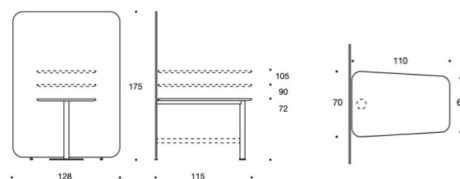

PodMeeting Xpress

PodMeeting Xpress, helklädd skärm 128x175cm.
Bordet går att få i tre olika höjder 72cm 90cm och 105cm. Stativ vit. Tillbehör: Eluttag

	Textil	PG02	PG04	PG05	PG06	PG07	PG08	PG12
	297HM72 Höjd på bord 72cm							
	Ek	18652	22083	23953	25823	28316	30810	47950
	Ask	18567	21997	23867	25737	28230	30724	47865
	Betsad ask svart eller vit	18743	22173	24043	25913	28407	30900	48041
	Vit Laminat	18529	21960	23830	25700	28194	30687	47828
	297HM90 Höjd på bord 90cm							
	Ek	19146	22577	23953	26317	28810	31304	48445
	Ask	19061	22491	23867	26231	28275	31218	48359
	Betsad ask svart eller vit	19237	22667	24043	26407	28901	31934	48535
	Vit Laminat	19024	22454	23830	26194	28688	31181	48322
	297HM105 Höjd på bord 105cm							
	Ek	19184	22615	24485	26355	28848	31342	48483
	Ask	19099	22529	24399	26269	28763	31256	48397
	Betsad ask svart eller vit	19275	22705	25575	26444	28939	31432	48573
	Vit Laminat	19062	22492	24362	26232	28726	31219	48360