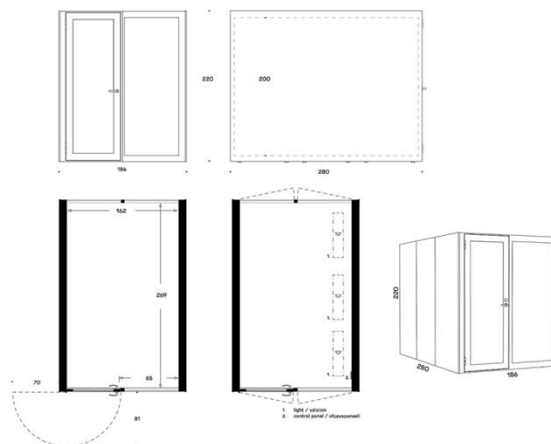

Sono Work L

Exteriör: Ljudabsorberande laminerat glas Ljudisolerade väggar och tak.
Glasramar av svartmålad aluminium.
Exteriör (sidor) melamin (ek- eller svart träimitation).
Interiör: Mörkgrå matta, Mörkgrå filt på väggar och tak
Elektronisk kontrollpanel för manuell justering av belysning och ventilation

Beskrivning

Sono Work L

186x280x220 cm

Dörrar på båda sidor

Sidpaneler, Svart Melamin 296971

Sidpaneler, Ek melamin 296971

Beskrivning

Sono Work L

186x280x220 cm

Dörrar på endast en sida

Sidpaneler, Svart Melamin 283400

Sidpaneler, Ek melamin 283400

Tillbehör

Eluttag, 8st olika varianter

- Poweroutlet 2 x Shuko
- Poweroutlet 2 x Shuko + RJ45
- Powerotlet module 2 x USB C 30W
- Powerotlet module 2 x USB C 65W
- Poweroutlet 3 x Shuko
- Poweroutlet 3 x Shuko + RJ45
- Powerotlet module 2 Shuko + 2 x USB C 30W
- Powerotlet module 2 Shuko + 2 x USB C 65W