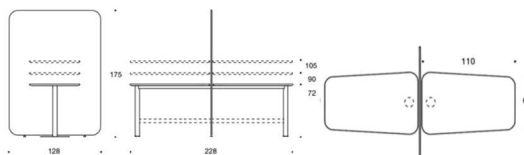

PodMeeting Xpress

PodMeeting Xpress, helklädd skärm 128x175cm.
Två bord på vardera sida om skärm, går att få i tre olika höjder 72cm 90cm och 105cm. Stativ vit.
Tillbehör: Eluttag

	Textil	PG02	PG04	PG05	PG06	PG07	PG08	PG12
	297HM7272							
	Höjdpåbord72cm							
	Ek	24970	28399	30270	32140	34633	37127	54268
	Ask	24798	28228	30098	31969	34462	36955	54096
	Betsadask svart eller vit Vit Laminat	25150 24725	28581 28154	30451 30025	32321 31895	34814 34389	37308 36882	54449 54023
	297HM9090							
	Höj på bord 90cm							
	Ek	25958	29388	30764	32634	35128	37127	55256
	Ask	25787	29217	30593	32462	34956	36955	55085
	Betsadask svart eller vit Vit Laminat	26139 25713	29569 29143	39145 31013	32815 32884	35309 35377	37308 37870	55437 55011
	297HM105105							
	Höjd på bord 105cm							
	Ek	26034	29464	31334	33204	35698	38191	55332
	Ask	25862	29293	31163	33033	35526	38020	55161
	Betsad ask svart eller vit Vit Laminat	26215 25789	29645 29219	31515 31089	33385 32959	35879 35453	38372 37946	55513 55087
	297HM7290							
	Höjd på bord 72cm och 90cm							
	Ek	25464	28894	30270	32140	34633	37127	54762
	Ask	25292	28723	30098	31969	34462	36955	54590
	Betsad ask svart eller vit Vit Laminat	25645 25219	29075 28649	30451 30025	32321 31895	34814 34389	37308 36882	54943 54517
	297HM72105							
	Höjd på bord 72cm och 105cm							
	Ek	25502	28932	30802	32672	35166	37659	54800
	Ask	25330	28761	30631	32501	34994	37488	54628
	Betsad ask svart eller vit Vit Laminat	25683 25257	29113 28687	30983 30557	32853 32427	35347 34921	37840 37414	54981 54555
	297HM90105							
	Höjd på bord 90cm och 105cm							
	Ek	25996	29426	31296	33166	35660	38153	55294
	Ask	25824	29255	31125	32995	35488	37982	55123
	Betsadask svart eller vit Vit Laminat	26177 25751	29607 29181	31477 31051	33347 32921	35841 35415	38334 37908	55475 55049