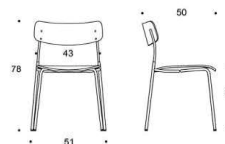

Ella universalstol med fyra ben

Sits och ryggstöd: Laminat: vit eller svart. Faner: ek, valnöt, ask eller betsad ask (svart, vit, grön, grège) Sitt höjd 45cm. Klädselalternativ: utan klädsel. Armstöd: svart plast. Metallstativ: svart, vit, grön, grège Inspiring Colours

Beskrivning	Betsad	Ek	Ask	Valnöt				
744415 Ella klädd, utan armstöd fyrbensstativ Svart/vit RAL-färg	4916 5168	4979 5231	4822 5074	5062 5314				
	Beskrivning	PG02	PG04	PG05	PG06	PG07	PG08	PG12
Ella klädd sits. Utan armstöd fyrbensstativ.								
	Ek	5132	5409	5561	5712	5914	6115	7502
	Ask	5076	5354	5505	5656	5858	6060	7446
	Betsad	5122	5399	5551	5702	5903	6105	7492
	Valnöt	5169	5446	5598	5749	5951	6152	7539
Ella klädd sitt och rygg. Utan armstöd fyrbensstativ								
	Ek	5977	6375	6593	6810	7100	7389	9381
	Ask	5963	6362	6579	6796	7086	7375	9367
	Betsad	5978	6376	6593	6811	7100	7390	9381
	Valnöt	6025	6424	6641	6859	7148	7438	9429
Ella heklädd. Utan armstöd fyrbensstativ.								
	Heklädd	5859	6379	6662	6945	7323	7701	10297
Ella klädd, utan armstöd fyrbensstativ								
	Beskrivning	Vit lamiant/Svart laminat						
	Svart/vit	4596						
	RAL-färg	4848						
Ella klädd, utan armstöd fyrbensstativ								
	Beskrivning	100% återvunnen plast: Svart/vit/grön/grège						
	Svart/vit	3466						
	RAL-färg	3718