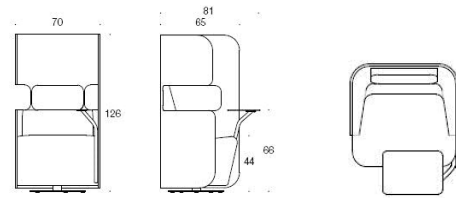

PodSeat

PodSeat,medhögyrgg. Helklädd sitsoch skärm. Bord I metallvit, svart eller Inspiring Colours.Fast eller roterbar bas.
Tillbehör: Laptop bord I vit, svart eller Inspiring Colours. Eluttag.

	Textil	PG02	PG04	PG05	PG06	PG07	PG08	PG12
2981								
	PodSeat, högyrgg, asymmetrisk skärm, framdragen höger(R/RF) eller vänster (L/LF) sida, kan fås med eller utan hål i skärmen (anges på beställning)							
	Fast bas(F)/ Roterbar bas	32272	37441	40261	43080	46839	50597	76434
2981S/SF								
	PodSeat, högyrgg, symmetrisk skärm, framdragen skärm båda sidor, kan fås med eller utan hål i skärmen (anges på beställning)							
	Fast bas(F)/ Roterbar bas	31722	36388	38932	41476	44868	48260	71576
	Fast bas(F)/ Roterbar bas stängd	31434	36604	39423	42442	46001	49759	75596

Tillbehör

Laptopbord (kan ej efter monteras) Svart/ vit 1360