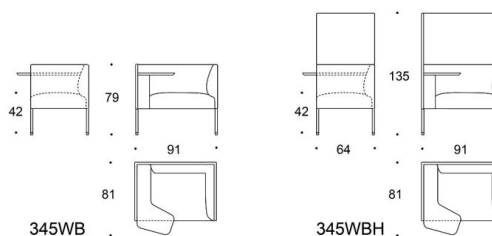

Noora Work Box

Helklädd, låg eller högryggt. Stativ finns i: Vit & Svart metall, Ask, svart Betsad ask, vitbetsad ask & Ek. Bordsskivan finns i: Vit & svartlaminat, Ask, Svartbetsad ask, vitbetsad ask & ek. Lådan för bordsfäste kan fås i Vit & Svartmetall.

	PG02	PG04	PG05	PG06	PG07	PG08	PG12
Ben Ask							
Skiva Svart laminat matt, bord svart	21970	23266	23973	24680	25622	26564	33043
Skiva vit laminat, bord vit	21002	22299	23006	23712	24655	25597	32075
Ben Askbetsad svart							
Skiva Svart laminat matt, bord svart	21970	23266	23973	24680	25622	26564	33043
Skiva vit laminat, bord vit	21002	22299	23006	23712	24655	25597	32075
Ben Askbetsad vit							
Skiva Svart laminat matt, bord svart	21970	23266	23973	24680	25622	26564	33043
Skiva vit laminat, bord vit	21002	22299	23006	23712	24655	25597	32075
Ben Ek							
Skiva Svart laminat matt, bord svart	22104	23401	24107	24814	25757	26699	33177
Skiva vit laminat, bord vit	21137	22434	23140	23847	24790	25732	32210
Svart							
Skiva Svart laminat matt, bord svart	22050	23347	24053	24760	25702	26645	33123
Vit							
Skiva vit laminat, bord vit	21083	22380	23086	23793	24736	25678	32156

	PG02	PG04	PG05	PG06	PG07	PG08	PG12
Ben Ask							
Skiva Svart laminat matt, bord svart	27712	30310	31726	33142	35031	36919	49901
Skiva vit laminat, bord vit	26745	29343	30759	32175	34064	35952	48934
Ben Askbetsad svart							
Skiva Svart laminat matt, bord svart	27712	30310	31726	33142	35031	36919	49901
Skiva vit laminat, bord vit	26745	29343	30759	32175	34064	35952	48934
Ben Askbetsad vit							
Skiva Svart laminat matt, bord svart	27712	30310	31726	33142	35031	36919	49901
Skiva vit laminat, bord vit	26745	29343	30759	32175	34064	35952	48934
Ben Ek							
Skiva Svart laminat matt, bord svart	27848	34444	31861	33277	35166	37054	50036
Skiva vit laminat, bord vit	26879	29477	30894	32310	34198	36087	49068
Svart							
Skiva Svart laminat matt, bord svart	27793	30390	31807	33223	35112	36700	49982
Vit							
Skiva vit laminat, bord vit	26825	29423	30840	32256	34144	36033	49014