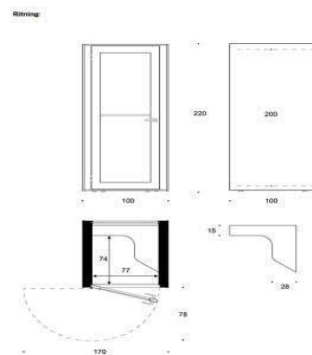

Sono Phone S

Sono telefonkiosk, 100x100x220 cm. Sidpaneler i melamin, svart & Vicenza ek.
Integrerad bordsplatta svart laminat. Matta mörkgrå, interiör mörkgrå filt, eluttag (EU)+USB
Justerbar belysning och ventilation. Glidfötter, hjul
Elektronisk kontrollpanel för manuell justering av belysning och ventilation