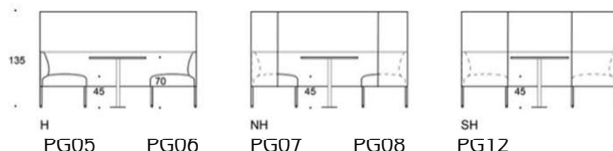

PG02	PG04	PG05	PG06	PG07	PG08	PG12
442H							
Noora Meet & work							
Två fåtöljer med höga skärmar							
Stativ I Vit /svart metall	38830	44389	47419	50449	54491	58532	86310
Stativ I Ask betsad svart/vit	38312	43871	46902	49932	53973	58014	85792
Stativ I Krom	41439	46998	50028	53058	57099	61141	88919
Stativ I Ek	38515	44074	47103	50135	54176	58216	85995
442HS							
Noora Meet & work							
Två fåtöljer med höga skärmar & smal entréskärm							
Stativ I Vit /svart metall	42079	49020	52804	56588	61634	66679	101365
Stativ I Ask betsad svart/vit	41561	48502	52286	56071	61116	66162	100847
Stativ Krom	44688	51629	55413	59197	64243	69288	103974
Stativ I Ek	41764	48705	52489	56273	61318	66364	101050
442HN							
Noora Meet & work							
Två fåtöljer med höga skärmar & bred entréskärm							
Stativ I Vit /svart metall	42642	49584	53368	57152	62198	67244	101929
Stativ I Ask betsad svart/vit	42125	49067	52851	56635	61681	66725	101410
Stativ I Krom	45252	52193	55977	59762	64807	69853	104538
Stativ I Ek	42328	49269	53053	56635	61883	66929	101614