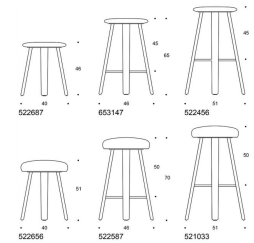

377PEKKBC
Sola barstol, sitthöjd 75cm,
klädd sits &
rygg, standard rygg,
utan armstöd,
träben

Ask	7179	7482	7647	7812	8032	8252	9242
EK	7654	7956	8121	8286	8506	8726	9716
Svartbetsad ask	7296	7698	7763	7928	8148	8368	9358
Vitbetsad ask	7420	7722	7887	8053	8272	8492	9482

377PEKKD
Sola barstol, sitthöjd 75cm,
helklädd,
standard rygg,
utan armstöd,
träben

Ask	6378	6883	7158	7433	7800	8166	9816
EK	6788	7292	7567	7842	8210	8576	10225
Svartbetsad Vitbetsad ask	6440	6945	7220	7495	7861	8228	9877

Oona

Design Antti Kotilainen

Oona - Pall

De sympatiska Oona-pallarna finns med både massivt trä och mjukt stoppade sitsar. Benen i massivt trä följer den hemtrevliga designstilen hos resten av Oona-produktfamiljen. Pallarna finns i en mängd olika sitthöjder och passar bra i en mängd olika miljöer och användningsområden.

Oona Barpall

Sitthöjd i 45, 65, 75 cm. Oklädd. Sits och ben i ek, ask, ask betsad vit, ask betsad svart. Fotring finns i svart eller krom. Ej stapelbar.

Beskrivning	Oklädd
522687	
Oona pall, sitthöjd 45 cm, oklädd	
Ek	5234
Ask	4897
Betsad ask vit, svart	5127
.	
653147	
Oona pall, sitthöjd 65 cm, oklädd	
Ek fotring krom	6485
Ek fotring svart	6225
Ask, fotring krom	6106
Ask, fotring krom	5845
Betsad ask vit / svart fotring krom	6365
Betsad ask vit / svart fotring svart	6106
522456	
Oona pall, sitthöjd, 75 cm, oklädd	
Ek fotring krom	6726
Ek fotring svart	6467
Ask, fotring krom	6319
Ask, fotring krom	6059
Betsad ask vit / svart fotring krom	6620
Betsad ask vit / svart fotring svart	6360