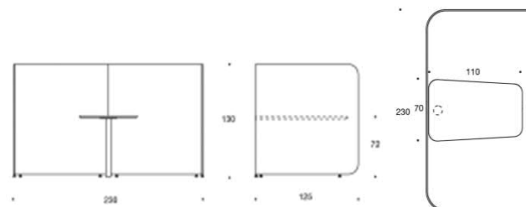

PodMeeting Cove

PodMeetingCove, helklädd skärmoch bordsskiva.
Tillbehör: Klädhängare,klädhängare med spegel, hållare för
Klädhängare ,eluttag.
Kan med fördel kombineras med stolen Sola eller soffan PodLounge.

296M

Helklädd Skärm, stativ vitt. Bordsskiva:

Ek

39640

45643

48916

52189

56552

60916

90912

Ask

39555

45557

48830

52103

56466

60830

90826

Betsadasksvart ellervit

39731

45734

49006

52279

56643

61006

91003

Vit laminat

39518

45521

48793

52066

56430

60793

90790