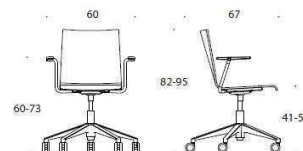

3697 4176 4438 4699 5047 5396 7791

Form höjjusterbar universalstol med hjul

Material i sits: björk, bok, ek, laminat (vit eller svart). Alternativ klädsel utan klädsel, sits och ryggstöd i separat klädsel, helklädd. Stativ: fotkryss i polerad aluminium. Armstöd i svart plast. Finns med bromshjul.