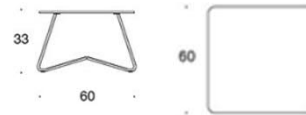

Scoop

Scoop soffbord. Fasthöjd 33 cm. Skiva i vit eller svart metall, Inspiring Colours finns som tillval.
Stativ vit, svart, Inspiring Colours finns som tillval.