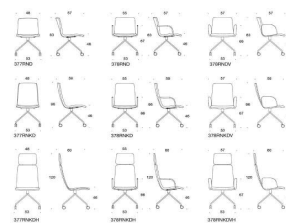

Sola konferensstol med fyrkryss

Höklädd. Låg rygg. Går att få med öppna armstöd eller klädda armstöd. Fyrfotskryss i vit, svart, krom eller Inspiring Colours (på offert) med hårda hjul.

	Beskrivning	PG02	PG04	PG05	PG06	PG07	PG08	PG12
	377RND Sola, helklädd, låg rygg, utan armstöd Fyrbensstativ med hjul. Vit/Svart	6094	6592	6881	7170	7555	7940	10587
	Krom	6697	7227	7515	7804	8189	8574	11221

	378RND Sola, helklädd, låg rygg, med armstöd Fyrbensstativ med hjul.	7457	7986	8275	8564	8949	9334	11980
	Vit/svart Krom	8538	9067	9356	9645	10030	10414	13061

	378RND Sola, helklädd, låg rygg, med klädda armstöd Fyrbensstativ med hjul.	9047	9778	10177	10575	11107	11639	15294
	Vit/Svart Krom	9681	10413	10811	11210	11747	12274	15928

Höklädd. Hög rygg. Går att få med öppna armstöd, klädda armstöd & nackstöd. Fyrfotskryss i vit, svart, krom eller Inspiring Colours (på offert) med hårda hjul.

	Beskrivning	PG02	PG04	PG05	PG06	PG07	PG08	PG12
	377RNKD Sola, helklädd, hög rygg, utan armstöd Fyrbensstativ med hjul.	6306	6836	7124	7414	7798	8183	10830
	Vit/svart Krom	6940	7470	7758	8047	8433	8817	11464

	378RNKD Sola, helklädd, hög rygg, med öppna armstöd, fyrbensstativ med hjul.	7700	8230	8519	8808	9192	9577	12224
	Vit/svart Krom	8781	9310	9599	9888	10273	10658	13305