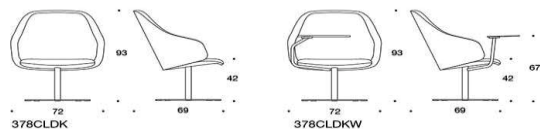

Heklädd. Klädda armstöd. Hög rygg. Roterande pelarfot: vit, svart, krom eller Inspiring Coburs (på offert). Sitt höjd 42 cm.

	Beskrivning	PG02	PG04	PG05	PG06	PG07	PG08	PG12	
	378CLDK Söa, heklädd, hög rygg, klädda armstöd, pelarfot	Krom	18 150	19 285	19 904	20 523	21 348	22 173	27 845
	Vit/Svart	17 107	18 242	18 860	19 480	20 305	21 130	26 801	

	378CLDKW Söa, heklädd, hög rygg, klädda armstöd, pelarfot, laptop bord	Krom	20 842	21 1978	22 596	23 215	24 040	24 865	30 537
	Vit/svart	19 799	20 934	21 553	22 171	22 997	23 822	29 494