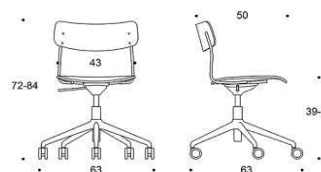

Ella universalstol med höjjustering och kryssfot med hjul

Sits och ryggstöd: Laminat: vit eller svart. Faner: ek, valnöt, ask eller betsad ask (svart, vit, röd, grön, brun, grå) Sitt höjd 39-51cm.
Klädselalternativ: utan klädsel Armstöd: svart plast Metallstativ: svart, vit, grön, grå krom, Inspiring Colours

Beskrivning	Betsad	Ek	Ask	Valnöt
742197 Ella klädd, utan armstöd 5-armat samt hjul Svart/vit RAL-färg	7254	7316	7159	7399
	7342	7404	7247	7487

Beskrivning	PG02	PG04	PG05	PG06	PG07	PG08	PG12	
Ella klädd sits. Utan armstöd 5-armat fotkryss samt hjul Ek	7305	7583	7734	7885	8087	8289	9675	
	Ask	7250	7527	7687	7830	8013	8233	9616
	Betsad	7295	7573	7724	7875	8077	8279	9665
	Valnöt	7342	7620	7771	7922	8124	8326	9712

Ella klädd rygg och sits. Utan armstöd 5-armat Fotkryss samt hjul Ek	8150	8549	8766	8983	9273	9563	11554	
	Ask	8137	8535	8752	8970	9259	9549	11540
	Betsad	8151	8550	8767	8984	9274	9564	11555
	Valnöt	8199	8597	8815	9032	9322	9611	11603

Ella helklädd. Utan armstöd 5-armat fotkryss samt hjul Helklädd	8033	8552	8835	9119	9496	9874	12470

Beskrivning	Vit lamiant/Svart laminat
Ella oklädd, utan Armstöd 5-armat fotkryss samt hjul Svart/vit RAL-färg	6933
	7021

Beskrivning	100% återvunnen plast: Svart/vit/grön/graige
Ella klädd, utan Armstöd 5-armat fotkryss samt hjul Svart/vit RAL-färg	5803
	5891