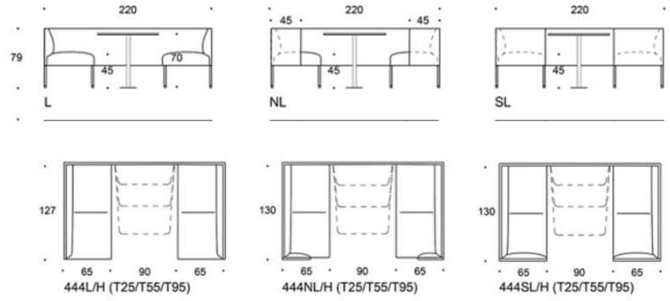

Noora Meet & Work

Hel klädd, lågellerhögygg. Stativfinns: Vit & Svartmetall, Ask, svart betsadask, vitbetsadask & Ek. Bordsskivan finns i: Vit & svartlaminat, Ask, Svartbetsad ask, vitbetsad ask & ek. Stativ till bordsskivan finns i Vit/svart metall, samt painted finns som tillval.

	PG02	PG04	PG05	PG06	PG07	PG08	PG12
444L							
Noora Meet & work							
Två 2-sitsiga soffor med låga skärmar							
Stativ i Vit /svart metall	29198	34746	37732	44830	48864	67009	76592
Stativ i Ask, betsad svart/vit	35543	39932	43678	47424	52418	57411	91744
Stativ i Krom	35671	42541	46287	50033	55027	60021	94352
Stativ i Ek	32747	39617	43363	47109	52103	57097	91429
444LS							
Noora Meet & work							
Två 2-sitsiga soffor med låga skärmar & smal entréskärm							
Stativ i Vit /svart metall	33924	40624	44276	47928	52797	57667	91142
Stativ i Ask Svart / vit betsad	33406	40106	43758	47410	52280	57149	90624
Stativ i Ek	33609	40309	43960	47613	52483	57352	90826
Stativ i Krom	36532	43232	46885	50537	55406	60276	93751
444LN							
Noora Meet & work							
Två 2-sitsiga soffor med låga skärmar & bred entréskärm							
Stativ i Vit /svart metall	33923	40624	44275	47928	52797	57667	91142
Stativ i Ask	33407	40106	43758	47410	52280	57150	90624
Stativ i Ek	33610	40308	43961	47613	52483	57352	90827
Stativ i Krom	36533	43232	46885	50537	55406	60275	93751