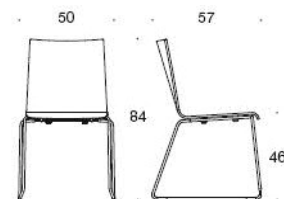

Form universalstol med medar

Material i sits: björk, bok, ek, laminat (vit eller svart) Alternativt klädd utan klädsel, sits och rygg klädd, helklädd Stativ: grå vit, svart, krom, Inspiring Colours. Filtassar. Armstöd i svart plast

i separat

Beskrivning

2805D
Form medar utan klädsel
Utan armstöd
Stativ grå, svart, vit

Oklädd

Stomme Björk	2724
Stomme Ek	2953
Stomme Vit/Svart	2877