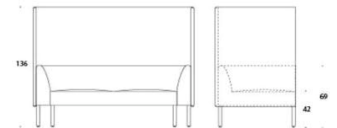

Nooa

Nooa soffan finns med och utan armstöd. Skärm finns som tillval för att skapa en hög rygg till soffan. Även soffan går att bygga ihop i flera olika sektioner och det går även att kombinera med bänken eller med fätöjen. Sofan är helklädd och benen går att få i vit, svart eller Hspiring Colours som finns som tillval, alternativt med träben i, ask, vitbetsad ask, svartbetsad ask och ek. Kopplingsbeslag ingår. Prydnadskuddar och ryggkuddar finns att få som tillval.

	Beskrivning	PG02	PG04	PG05	PG06	PG07	PG08	PG12
	331AA Nooa tvåsits soffa utan armstöd							
	Metallstativ vit eller svart	16074	17961	18989	20018	21389	22760	32188
	Krom	16804	18690	19719	20747	22119	2349	32918
	Ek	16267	18154	19182	20210	21582	22953	32381
	Ask Betsad Svart/Vit	15973	17859	18887	19916	21287	22659	32087
	332AA Nooa tvåsits soffa med armstöd							
	Metallstativ vit eller svart	22021	24855	26346	27836	29824	31811	45473
	Krom	22851	25585	27076	28566	30554	32540	46203
	Ek	22314	25048	26539	28029	30017	32004	45667
	Ask Betsad Svart/Vit	22019	24754	26245	27735	29722	31710	45372
	334AAR Nooa tvåsits soffa med armstöd till höger							
	Metallstativ vit eller svart	19213	21528	22790	24053	25736	27419	38988
	Krom	19942	22257	23519	24782	26466	28149	39719
	Ek	19406	21720	22983	24246	25929	27612	39182
	Ask /Betsad Svart/Vit	19111	21427	22689	23951	25634	27317	38888
	334AAL Nooa tvåsits soffa med armstöd till vänster							
	Metallstativ vit eller svart	19213	21528	22790	24053	25736	27419	38988
	Krom	19942	22257	23519	24782	26466	28149	39719
	Ek	19406	21720	22983	24246	25929	27612	39182
	Ask /Betsad Svart/Vit	19111	21427	22689	23951	25634	27317	38888
	331AAA Nooa tresits soffa utan armstöd							
	Metallstativ vit eller svart	20811	23409	24825	26242	28130	23409	43000
	Krom	21541	24139	25555	26971	28860	30748	43730
	Ek	21004	23602	25018	26435	28323	30212	43193
	Ask /Betsad Svart/Vit	20710	23308	24724	26140	28029	29917	42899
	332AAA Nooa tresits soffa med armstöd							
	Metallstativ vit eller svart	26553	29983	31853	33723	36217	38710	55851
	Krom	27282	30713	32583	34453	36946	39440	56581
	Ek	26746	30176	32046	33916	36410	38903	56044
	Ask /Betsad Svart/Vit	26451	29882	31752	33622	36115	38609	55749
	334AAAR Nooa tresits soffa med armstöd till höger							
	Metallstativ vit eller svart	23577	26588	28230	29873	32061	34250	49299
	Krom	24306	27318	28960	30601	32791	34980	50028
	Ek	23070	26781	28423	30065	32254	34443	49492
	Ask /Betsad Svart/Vit	23475	26487	28129	29770	31959	34149	49197