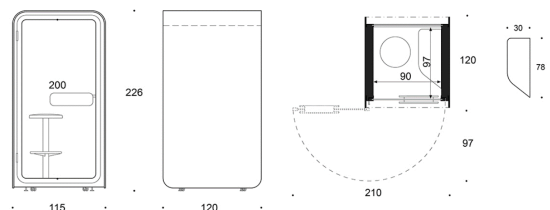

PodBooth

Exteriör: Ljudabsorberande, härdat och laminerat glas, ljudisolerade väggar och tak.

Glasram och dörrhandtag i svart laminat. Dörrkarm i svartmålad aluminium.

Exteriör i textiler eller svart laminat

Interiör Mörkgrå antistatisk och fläcktålig matta. Mörkgrå filt på väggar och tak. Bordskiva och väggfäste i svart laminat

Tillbehör:

Kläddaväggar och tak (Gabriel CuraScreen 60427, 61433, 61468, 68461)

Höjjusterbart bord i svart laminat eller ekfanér

Vikt 327 kg, rummets lägstahöjd 240 cm.

Utvändig mått: Bredd 115 cm x djup 120 cm x höjd 226 cm

Invändig mått: Bredd 97 cm x djup 90 cm x höjd 200 cm

Pobooth med klädd utsida

Utan stol

Textil

PG02

PG04

PG05

PG06

PG07

PG08

PG12

142021

146863

149503

152144

155664

159184

183383

Med utsida i laminat

Utan stol

Laminat

Svart/Vit

147921

Textil Pall

PG02

PG04

PG05

PG06

PG07

PG08

PG12

Integrerad pall med fotring, svart bas

5558

5861

6026

6191

6411

6631

8144

Höjjusterbar pall, integrerad stol med fotring, svart bas

16757

18230

14421

14585

14804

26948

16537

Tillbehör

Tillbehör adderas på ovan priser

Klädda innerväggar och tak
Cura Screen färg 60427
61433, 61468, 68461.

5480

Justerbar ljus och ventilation

754

Väggkrok med spegel

648

Väggkrok

100

Klädkrok

635

Höjjusterbart bord 70-116cm
Svart laminat & Ek

7854