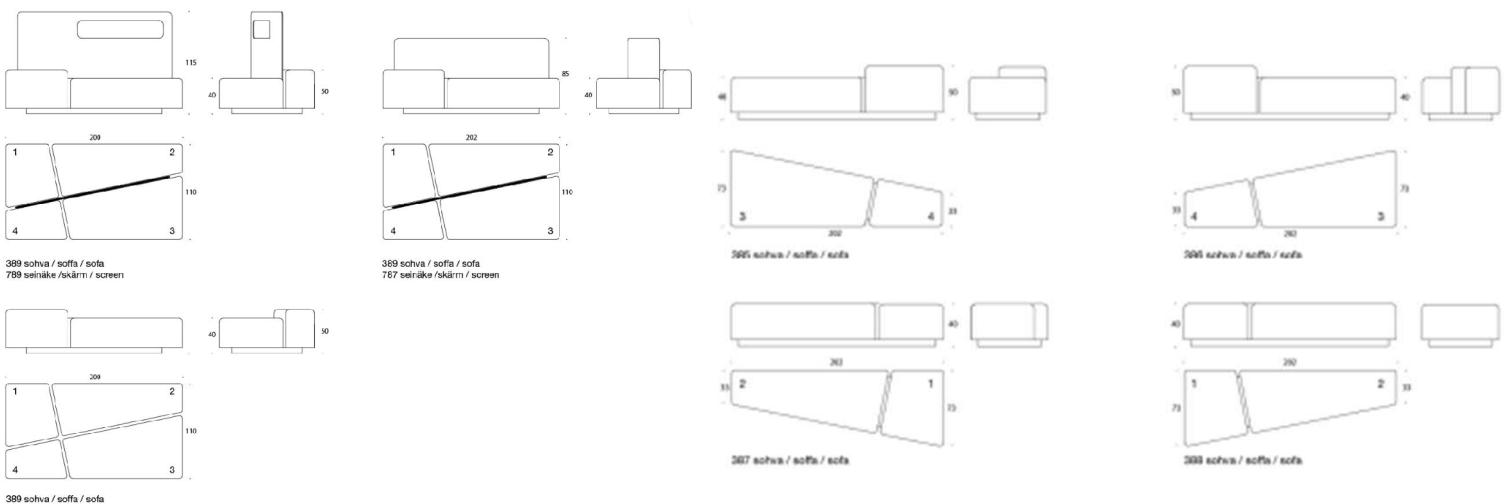

Diagonal

Design O4i Design Studio

Diagonal - Sittpuff

Diagonal är en flexibel soffa och rumsavdelare som går att möblera om. Möbeln består av fyra sittpuffar i olika storlekar, som kan kombineras med en skärm. Ett avsoffelement är högre än de andra så att man exempelvis kan placera datorn där. Diagonal är utmärkt för exempelvis öppna lobbytrymmen, skolor och universitet.