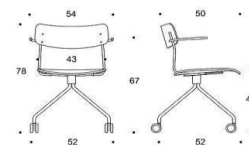

Ella universalstol med fyrfotskryss

Korta armstöd