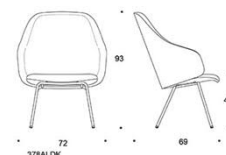

Sola fåtölj med träben

Helklädd. Klädda armstöd. Lågrygg. Träben: ek, ask eller betsad ask
I svart eller vit. Filttassar. Sitthöjd 42 cm.

378PLD

Sola, helklädd, lågrygg, klädda armstöd, träben

Beskrivning	PG02	PG04	PG05	PG06	PG07	PG08	PG12
Ask	8352	9336	9872	10408	11123	11838	16754
Ek	8692	9676	10212	10748	11463	12179	17094
Ask betsad vit/Svart	8404	9387	9924	10460	1175	11890	16805

Sola fåtölj, hög rygg, helklädd, klädd armstöd. Träben i ek, ask
Eller betsad ask i svart eller vit. Filttassar.
Sitthöjd 42 cm.

378PLDK

Sola, helklädd, hög rygg, klädda armstöd, träben

Beskrivning	PG02	PG04	PG05	PG06	PG07	PG08	PG12
Ask	10155	11290	11909	12528	13353	14178	19849
Ek	10495	11630	12249	12868	13693	14518	20190
vit/Svart	10207	11342	11961	12580	13404	14230	19900

Sola Fåtölj med metallben

Helklädd. Klädda armstöd. Lågrygg.
Ben i metall: Svart eller vit. Filttassar. Sitthöjd 43 cm.

378ALD

Sola, helklädd, lågrygg, klädda armstöd, metallben

Beskrivning	PG02	PG04	PG05	PG06	PG07	PG08	PG12
Vit							
Svart							

Helklädd. Klädda armstöd. Lågrygg. Ben i metall: Svart eller vit. Filttassar.
Sitthöjd 42 cm.

378ALDK

378ALDK

Sola, helklädd, lågrygg, klädda armstöd, metallben

Vit
Svart