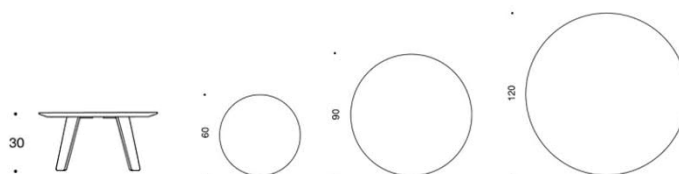

Borsskiva: Ekfanér, vit laminat eller svart laminat. Justerbar höjd 48-78cm.
Höjdjusterbar bas: Svart eller vit
Justeringsknapp: Svart eller vit

Beskrivning	Vit Laminat	Svart Laminat	EK
737670 50x35 cm Stativ Vit/svart	5051	5905	5857
743324 45x45 cm Stativ Vit/svart	5278	6512	5866
743274 D50 cm Stativ Vit/svart	5262	6495	5850

Oona

Design Antti Kotilainen

Oona - Soffbord

Soffbordsserien Oona är lätt och enkel att flytta. Dess bordsskiva och ben av trä skapar en hemtrevlig och mysig känsla. Bordet Oona finns i fyra olika höjder och med tre olika bordsskivor. Det passar utmärkt som soffbord eller hjälpbord i många olika miljöer.

Oona

Oona soffbord. Fast höjd 30cm.
Skiva i fanér ek, ask eller betsad ask vit & svart.
Trästativ i fanér ek, ask eller betsad ask vit & svart.

Beskrivning	Ek	Ask	Betsad ask svart	Betsad ask vit
400618 Oona soffbord, Ø60 cm, bordsskiva och stativ trä, höjd 30 cm				
Stativ ek	6577	6707	6717	6852
Stativ ask	5861	5993	6002	6137
Stativbetsad ask vit/svart	5985	6116	6126	6260
403050 Oona soffbord, Ø90 cm, bordsskiva och stativ trä, höjd 30 cm				
Stativ ek	7676	7657	7776	7908
Stativ ask	6960	6942	7061	7193
Stativbetsad ask vit/svart	7084	7065	7184	7316
402879 Oona soffbord, Ø120 cm, bordsskiva och stativ trä, höjd 30 cm				
Stativ ek	8905	8771	9028	9028
Stativ ask	8189	8057	8313	8313
Stativbetsad ask vit/svart	8312	8180	8437	8437