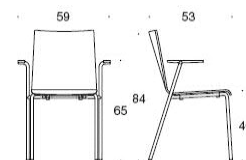

Form universalstol fyrbensstativ

Material i sits: björk, bok, ek, laminat (vit eller svart) Alternativ klädsel: utan klädsel, sits och rygg i separat klädsel, helklädd. Stativ: grå, krom, Inspiring Colours. Filttassar. Armstöd i svart plast

Beskrivning	Oklädd
2806A Form fyrbensstativ utan klädsel Med armstöd, stativ grå	
Stomme björk	2693
Stomme ek	2921
Stomme vit	2846
Stomme svart	2837