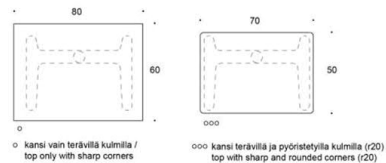

Jojo

Art.nr	Beskrivning	Vit laminat	Grå laminat	Björk laminat	Ek	Perfect Sense	Linolium	Högtrycks-laminat	Dekorativ laminat	Color laminat
	Jojo bord, X-stativ, glidfötter, höjdjustering med gasfjäder 70–115 cm, skiva 120×60 cm, stativ svart / vit	8862	9466	9469	10464	11495	13531	13112	10786	16487
	Jojo bord, X-stativ, hjul, höjdjustering med gasfjäder 70–115 cm, skiva 120×60 cm, stativ svart / vit	9064	9668	9671	10666	11697	13733	13314	10988	16688

Jojo H-Stativ

Bordsskiva finns i björk, vit och grå laminat, ek, perfect sense, Linolium, högtryck laminat, dekorativ laminat samt colour laminate. Stativ finns i vit och svart färg. Höjdjustering med gasfjäder. Låsbara hjul eller justerbara glidfötter. Rundade hörn (EK endast med skarpa hörn). Kantband i laminerade bordsskivor.

Art.nr	Beskrivning	Vit laminat	Grå laminat	Björk laminat	Ek	Perfect Sense	Linolium	Högtrycks-laminat	Dekorativ laminat	Color laminat
	Jojo bord, H-stativ, glidfötter /hjul, höjdjustering med gasfjäder 70–115 cm, skiva 70×50 cm, stativ svart / vit	7863	8412	8518	9356	10295	10189	10657	10113	10807
	Jojo bord, H-stativ, glidfötter 7 hjul, höjdjustering med gasfjäder 70–115 cm, skiva 70×50 cm, runda hörn, Stativ svart / vit	8016	8169	8597		10104	10175	10314	9922	10457
	Jojo bord, H-stativ, glidfötter / hjul, höjdjustering med gasfjäder 70–115 cm, skiva 80×60 cm, stativ svart / vit	8110	8416	8635	9556	10440	10549	11208	10235	11401

Jojo Tillbehör

Krok, båda sidor sida.	206
Krok, höger / vänster sida.	103