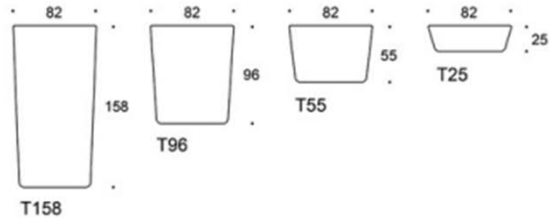

Noora Meet & Work

Tillbehör

	Vit laminat	Ask	Ask betsad Vit/svart	Ek	Matt svart laminat
Bordsskivor					
T25 = bord 25x82 cm	3879	4186	4364	4217	4538
T55 = bord 55x82 cm	7719	7821	8030	7924	9036
T96 = bord 96x82 cm	9278	8722	9288	8855	11987
T158 = bord 158x82 cm	11419	10401	10674	10614	15884

Usb uttag 4st 4760

Nätverksuttag 4st 5389

HDMI uttag 4st