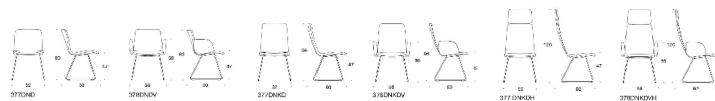

Sola Konferensstol med medar

Heklädd Lågrygg. Går att få med klädda armstöd. Medar
: vit, svart,

krom
eller Inspiring cdours (på dfert). Filtassar.

	Beskrivning	PG02	PG04	PG05	PG06	PG07	PG08	PG11
	377DND Sda, heklädd, låg rygg, utan armstöd, medar							
	Svart/Vit	5456	5986	6275	6564	6949	7334	9980
	Krom	5976	6505	6794	7083	7468	7853	10499
	378DNDV Sda, heklädd, låg rygg, med klädda armstöd, medar							
	Svart/Vit	8440	9172	9570	9969	10501	11033	13404
	Krom	8960	9691	10090	10489	11020	11552	15207

Heklädd. Hög rygg. Går att få med klädda armstöd & nackstöd. Medar: vit, svart, krom eller Inspiring cdours (på dfert). Filtassar.

	Beskrivning	PG02	PG04	PG05	PG06	PG07	PG08	PG11
	377DNKD Sda, heklädd, hög rygg, utan armstöd, medar							
	Svart/Vit	5700	6230	6518	6807	7192	7577	9309
	Krom	6219	6749	7037	7326	7711	8069	9828
	378DNKDV Sda, heklädd, hög rygg, med klädda armstöd, medar							
	Svart/Vit	8684	9415	9814	10212	10744	11276	14931
	Krom	9203	9934	10334	10732	11264	11794	14188
	377DNKDH Sda, heklädd, hög rygg, med nackstöd, utan armstöd, medar							
	Svart/Vit	7657	8414	8826	9239	9789	10339	12813
	Krom	8177	8933	9346	9758	10308	10858	13333