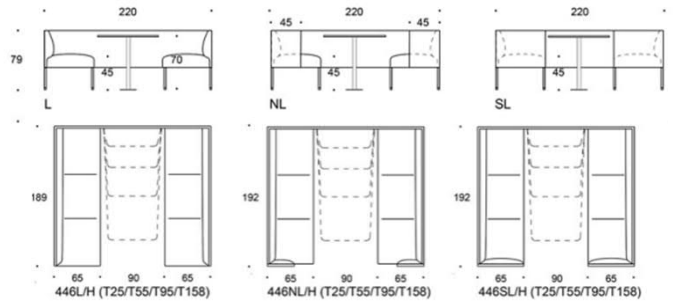

Noora Meet & Work

Hel klädd, låg eller högyrgg. Stativfinns: Vit & Svart metall, Ask, svart Betsad ask, vit betsad ask & Ek. Bordsskivan finns i: Vit & svart laminat, Ask, Svartbetsad ask, vitbetsad ask & ek. Stativ till bordsskivan finns i Vit/svart metall, samt painted finns som tillval.

	PG02	PG04	PG05	PG06	PG07	PG08	PG12
446L							
Noora Meet & work							
Två 3-sits soffor med låga skärmar							
Stativ I Vit /svart metall	41932	50780	55604	60428	66859	73291	117504
Stativ I Krom	44541	53389	58213	63037	69468	75900	120114
Stativ I Ask betsad svart/vit	41415	50263	55086	59910	66342	72773	116987
Stativ I Ek	41617	50465	55289	60113	66544	72976	117190
446LS							
Noora Meet & work							
Två 3-sits soffor med låga skärmar & smal entréskärm							
Stativ I Vit /svart metall	42720	51356	56064	60773	67050	73328	116483
Stativ I Krom	45329	53965	58673	63382	69659	75937	119092
Stativ I Ask betsad svart/vit	42202	50838	55547	60255	66533	72810	115965
Stativ I Ek	42404	51041	55749	60458	66735	73013	116168
446LN							
Noora Meet & work							
Två 3-sits soffor med låga skärmar & bred entréskärm							
Stativ I Vit /svart metall	42720	51356	56064	60773	67050	73328	116483
Stativ I Krom	45329	53965	58673	63382	69659	75937	119092
Stativ I Ask betsad svart/vit	42202	50838	55547	60254	66533	72810	115965
Stativ I Ek	42405	51041	55749	60458	66735	73013	116168