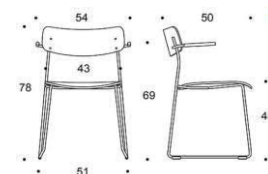

Ella medar och armstöd

Beskrivning	Betsad	Ek	Ask	Valnöt
743990 Ella klädd, utan armstöd Svart/vit RAL-färg	5076 5338	5138 5400	4981 5243	5221 5483

Beskrivning	PG02	PG04	PG05	PG06	PG07	PG08	PG12
Ella klädd sits. Med korta armstöd. Ek Ask Betsad Vahöt	5301 5246 5291 5338	5579 5523 5569 5616	5730 5674 5720 5767	5881 5826 5871 5918	6083 6027 6073 6120	6285 6229 6275 6322	7671 7615 7661 7708

Ella klädd sitt och rygg. Med korta armstöd. Ek Ask Betsad Vahöt	6146 6133 6147 6195	6545 6531 6546 6593	6762 6748 6763 6811	6979 6966 6980 7028	7269 7255 7270 7318	7559 7545 7560 7607	9550 9536 9551 9599

Ella klädd helklädd. Med korta armstöd Helklädd	6029	6548	6831	7115	7429	7870	10466

Beskrivning	Vit lamiant/Svart laminat
Ella klädd med korta armstöd Svart/vit RAL-färg	4755 5017

Beskrivning Ella klädd med korta armstöd Svart/vit RAL-färg	100% återvunnen plast:Svart/vit/grön/röd/brun/greige 3625 3887