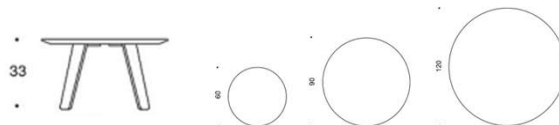

Beskrivning	Ek	Ask	Betsad ask svart	Betsad ask vit
402853 Oona soffbord, Ø60 cm, bordsskiva och stativ trä, höjd 33 cm				
Stativ ek	6602	6733	6742	6876
Stativ ask	5881	6013	6023	6157
Stativbetsad ask vit/svart	6024	6155	6165	6299
400609 Oona soffbord, Ø90 cm, bordsskiva och stativ trä, höjd 33 cm				
Stativ ek	7701	7682	7801	7933
Stativ ask	6981	6962	7081	7213
Stativbetsad ask vit/svart	7124	7105	7224	7355
400597 Oona soffbord, Ø120 cm, bordsskiva och stativ trä, höjd 33 cm				
Stativ ek	8928	8797	9054	9054
Stativ ask	8209	8077	8333	8333
Stativbetsad ask vit/svart	8352	8219	8476	8476