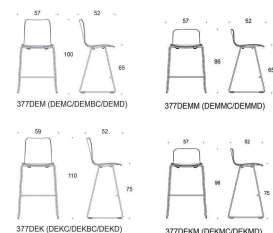

	2805DEDM	PG02	PG04	PG05	PG06	PG07	PG08	PG12
	Form barstool, medar, sitthöjd 63cm Helklädd							
	Stativ vit	3094	3235	3312	3389	3492	3594	4300
	Stativ svart	3145	3286	3363	3440	3543	3645	4351

2805DE	2805DE	Vit	Svart
	Form barstool, medar, sitthöjd 78cm, utan klädsel i vitt eller svart laminat		
	Stativ vit	2711	2711
	Stativ svart	2711	2711

	2805DED	PG02	PG04	PG05	PG06	PG07	PG08	PG12
	Form barstool, medar, sitthöjd 78cm Helklädd							
	Stativ vit	3230	3371	3448	3525	3627	3730	4436
	Stativ svart	3230	3371	3448	3525	3627	3730	4436

Sola

Design Antti Kotilainen

Sola – Stapelbar barstol med medar

Stapelbara barstolen Sola finns i två olika sitt- och ryggstödshöjder. Den höga barstolen passar utmärkt i kombination med ståbord och kan fås oklädd samt med olika klädsel- och materialalternativ. Den klädda sitsen kan även fås med den mjukare klädseln soft.

Sola stapelbar barstol med medar

Sitthöjd 65 cm. Lågrygge. Sittskål: ek, ask eller betsad ask vit eller svart. Utan armstöd. Medar: vit, svart, krom eller Inspiringcolors (på öfvert). Stapelbar. Filttassar. Staplingsbarhet max 6 st.