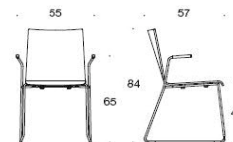

Form universalstol med medar

Material i sits: björk, ek, laminat (vit eller svart) Alternativt klädsel utan klädsel, sits och rygg i separat klädsel, helklädd Stativ: grå, vit, svart, krom, InspiringColours. Filtassar. Armstöd i svart plast