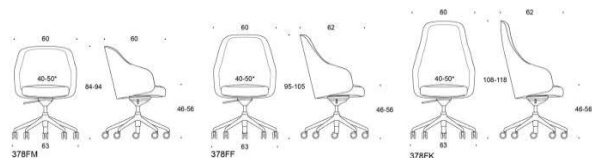

Sola Meet and work

Helklädd. Låg rygg, klädda armstöd. Höjdjustering, tilmekanism, sitthöjd 46-56 cm.
Fotkryss i polerad aluminium, svart, vit. Mjuka eller hårda hjul

	Beskrivning	PG02	PG04	PG05	PG06	PG07	PG08	PG12	
378FM Sola, helklädd, låg rygg, med klädda armstöd, fotkryss med hjul och höjdjustering, tiltfunktion	Polerad alu	10214	11096	11578	12059	12701	13343	16229	
	Svart	9326	10208	10690	11171	11813	12454	15351	
	Vit	9586	10469	10950	11432	12073	12715	15602	
378FF Sola, helklädd, medelhög rygg, med klädda armstöd, fotkryss med hjul och höjdjustering, tiltfunktion	Polerad alu	10387	11371	11907	12444	13159	13874	17090	
	Svart	9500	10483	11019	11556	12270	12986	16202	
	Vit	9760	10744	11280	11816	12532	13246	16463	
378FK Sola, helklädd, hög rygg, med klädda armstöd, fotkryss med hjul och höjdjustering, tiltfunktion	Polerad alu	10670	11704	12268	12832	13584	14335	17717	
	Svart	9782	10816	11380	11944	12696	13448	16830	
	Vit	10043	11077	11641	12205	12956	13708	17090