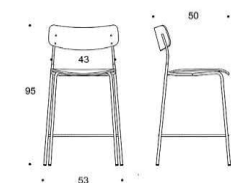

744978
Ella klädd, utan armstöd

Svart 6360
Vit 6360
RAL 6694