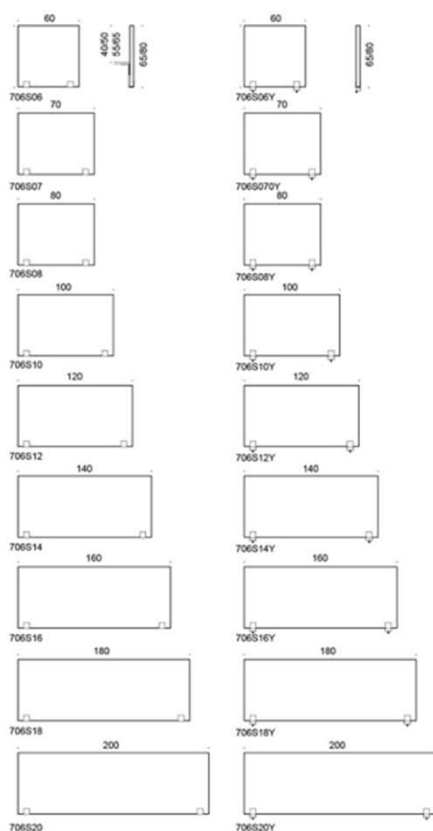

Face Bordsskärm

Face bordsskärm, helklädd, fyllningen består av dammfri, allergisäker och ljudabsorberande polyesterfiber. Skärmtjocklek 4 cm. Skärm kan monteras på bordsskivans framkant eller ovanför bordsskivan. Fasta och höjjusterbara fästen kan väljas när de monteras i framkant. Skärmhöjd från bordsskivan kan ställas fritt med justerbara fästen. Fästen går att få vita eller svarta.

65 cm höjd skärmar

Höjd från bordsskiva 40 cm/50 cm vid montering i framkant. Höjd 66 cm från bordsskiva vid montering ovanför bordsskiva

PG01 PG02 PG03 PG04 PG06 PG07

60x65

Beslag monterade ovan bord, beslag svart/vit	1986	2285	2618	3017	3814	4346
Beslag justerbart, svart/vit	2177	2476	2808	3207	4005	4536
Beslag fronmonterad, svart/vit	2150	2449	2782	3181	3978	4510

70x65

Beslag monterade ovan bord, beslag svart/vit	1857	2156	2489	2888	3685	4217
Beslag justerbart, svart/vit	2048	2347	2680	3078	3876	4408
Beslag fronmonterad, svart/vit	2022	2320	2653	3052	3849	4381

80x65

Beslag monterade ovan bord, beslag svart/vit	2132	2431	2764	3163	3962	4492
Beslag justerbart, svart/vit	2323	2622	2954	3353	4151	4682
Beslag fronmonterad, svart/vit	2296	2595	2928	3327	4124	4656

100x65

Beslag monterade ovan bord, beslag svart/vit	2204	2503	2835	3236	4166	4563
Beslag justerbart, svart/vit	2394	2693	3026	3425	4222	4754
Beslag fronmonterad, svart/vit	2368	2667	2999	3398	4196	4727

120x65

Beslag monterade ovan bord, beslag svart/vit	2495	2793	3126	3525	4032	4854
Beslag justerbart, svart/vit	2685	2984	3317	3715	4513	5045
Beslag fronmonterad, svart/vit	2659	2958	3290	3689	4487	5018

140x65

Beslag monterade ovan bord, beslag svart/vit	2324	2623	2955	3354	4152	4683
Beslag justerbart, svart/vit	2514	2813	3146	3546	4342	4874
Beslag fronmonterad, svart/vit	2488	2787	3119	3518	4316	4847

160x65

Beslag monterade ovan bord, beslag svart/vit	2448	2747	3080	3479	4276	4808
Beslag justerbart, svart/vit	2639	2938	3270	3669	4467	4998
Beslag fronmonterad, svart/vit	2612	2911	3244	3643	4440	4972

180x65

Beslag monterade ovan bord, beslag svart/vit	3481	3872	4308	4831	5876	6573
Beslag justerbart, svart/vit	3671	4063	4499	5021	6067	6763
Beslag fronmonterad, svart/vit	3645	4037	4472	4995	6040	6737

200x65

Beslag monterade ovan bord, beslag svart/vit	3391	3824	4306	4883	6038	6808
Beslag justerbart, svart/vit	3582	4015	4496	5074	6229	7000
Beslag fronmonterad, svart/vit	3555	3988	4470	5047	6202	6972