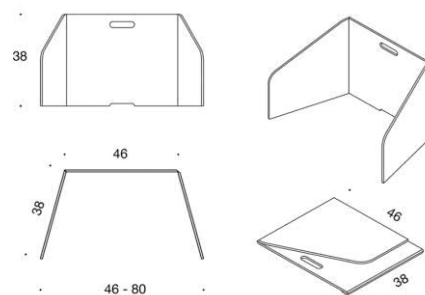

Flip

Design Iiro Viljanen

Flip – Vikbar bordsskärm

Fällbara bordsskärm Flip är lätt och enkel att flytta runt. Den bidrar med visuell avskärmning och fungerar som ett akustiskt element i rummet. Flip är tillverkad av polyester fiber från återvunna PET-flaskor. Flip är väl kompatibelt med dimensionerna på PentaGo-, Kolmio- och Salmiakki-borden.

Flip vikbar bordsskärm, komprimerad filt tillverkad av återvunna PET-flaskor.
Finns i ljus- och mörkgrå.

Beskrivning
Flipvikbar bordsskärm

Ljusgrå filt
1650

Mörkgrå filt
1650