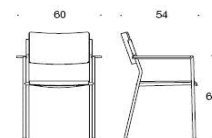

Form universalstol

Materia i sits: björk, ek, lamina (vit eller svart). Alternativ klädsel: utan klädsel, klädd sits och rygg
Stativ: grå, krom. Armstöd: svart plast