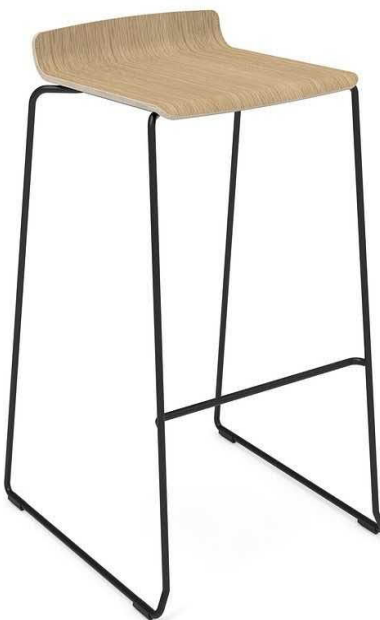

Svart 4920
Vit 4920
RAL 5481

744978 Beskrivning 100% återvunnen plast: Svart/vit/grön/greige
Ella oklädd, utan armstöd

Svart 5230
Vit 5230
RAL 5564

Form Barstol

Design Jukka Setälä

Form - Barstol

Den höga barstolen Form har en enkel och ren design som gör den lättplacerad i många olika miljöer. Den finns i två höjder och kan fås både med och utan klädsel. Barstolen Form är stapelbar.