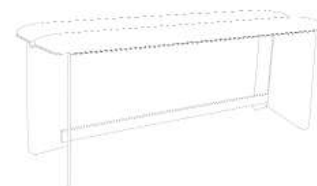

STREAM

Design | Monica Förster

Art no	Colour	HxWxD	Brutto exkl.moms	Rek. Brutto inkl. moms
55301505	● Black/Black leather	44x120x37 cm	8380 SEK	10475 SEK
55311505	● Black	44x120x37cm	7872 SEK	9840 SEK