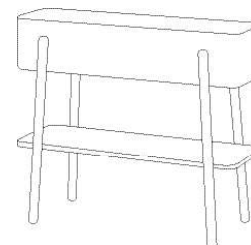

PRUNELLA

Design | Stina Sandwall

Art no	Colour	HxWxD	Brutto exkl.moms	Rek. Brutto inkl. moms
38701005	○ White/white	69x32,5x80 cm	4664 SEK	5830 SEK
38701025	● White/oak Indoor	69x32,5x80 cm	4664 SEK	5830 SEK
38701505	● Black/black	69x32,5x80 cm	4664 SEK	5830 SEK
38701525	● Black/oak Indoor	69x32,5x80 cm	4664 SEK	5830 SEK