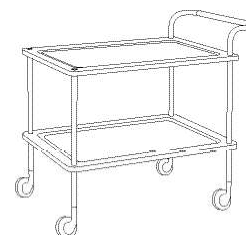

TROLLEY

Design | Stina Sandwall

Art no	Colour	HxWxL	Brutto exkl.moms	Rek. Brutto inkl. moms
27021005	○ White	60x50x70 cm	5720 SEK	7150 SEK
27021105	● Light grey	60x50x70 cm	5720 SEK	7150 SEK
27021205	● Dark grey	60x50x70 cm	5720 SEK	7150 SEK
27021805	● Wine red	60x50x70 cm	5720 SEK	7150 SEK
2703....	Addition		2236 SEK	2795 SEK