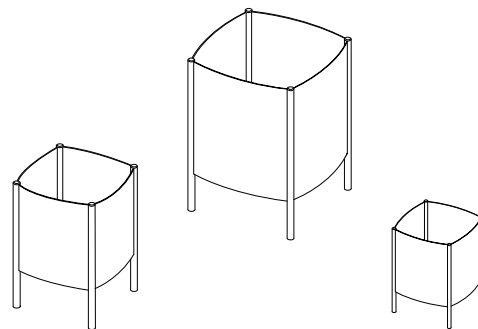

GARDENING

ARKY PLANTSHELF

Design | Stina Sandwall

Art no	Colour	HxWxD	Brutto exkl.moms	Rek. Brutto inkl. moms
Low				
56101505	● Black	61x80x30,5 cm	5228 SEK	6535 SEK
56103105	● Mole	61x80x30,5 cm	5228 SEK	6535 SEK
56103405	● Dark green	61x80x30,5 cm	5228 SEK	6535 SEK
High				
56111505	● Black	81x80x30,5 cm	5348 SEK	6685 SEK
56113105	● Mole	81x80x30,5 cm	5348 SEK	6685 SEK
56113405	● Dark green	81x80x30,5 cm	5348 SEK	6685 SEK

CONVEX POT

Design | Stina Sandwall & Nina Jobs

Art no	Colour	HxWxD	Brutto exkl.moms	Rek. Brutto inkl. moms
200				
48001005	○ White	36x23x23 cm	2240 SEK	2800 SEK
48001505	● Black	36x23x23 cm	2240 SEK	2800 SEK
48002705	● Grey	36x23x23 cm	2240 SEK	2800 SEK
48003705	● Bordeaux	36x23x23 cm	2240 SEK	2800 SEK
300				
48011005	○ White	50x34x34 cm	2884 SEK	3605 SEK
48011505	● Black	50x34x34 cm	2884 SEK	3605 SEK
48012705	● Grey	50x34x34 cm	2884 SEK	3605 SEK
48013705	● Bordeaux	50x34x34 cm	2884 SEK	3605 SEK
400				
48021005	○ White	61x47x47 cm	3772 SEK	4715 SEK
48021505	● Black	61x47x47 cm	3772 SEK	4715 SEK
48022705	● Grey	61x47x47 cm	3772 SEK	4715 SEK
48023705	● Bordeaux	61x47x47 cm	3772 SEK	4715 SEK