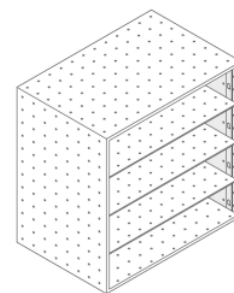

Center Center Modul med hyllprofiler

Den här modulen inkluderar hyllprofiler. Alla Center Center-moduler finns i sex storlekar, uppdelade i vertikala och horisontella alternativ, med ett enhetligt djup på 40 cm. Hyllor säljs separat. Center Center-modulerna tillverkas på beställning.

#	Artikelnummer	Färg	Antal	Bredd/Höjd/Djup	Notering	Pris
29	CC-MS-4060-6020	■ Chrome green RAL 6020	1	40/60/40		2 996 kr
30	CC-MS-4060-7047	■ Light grey RAL 7047	1	40/60/40		2 996 kr
31	CC-MS-4060-9003	■ White RAL K7 9003	1	40/60/40		2 996 kr
32	CC-MS-4060-9005	■ Black RAL K7 9005	1	40/60/40		2 996 kr
33	CC-MS-6040-1013	■ Oyster white RAL 1013	1	60/40/40		2 876 kr
34	CC-MS-6040-1016	■ Sulphur yellow RAL 1016	1	60/40/40		2 876 kr
35	CC-MS-6040-5002	■ Ultramarine RAL 5002	1	60/40/40		2 876 kr
36	CC-MS-6040-5070	■ Pompeii red RAL D2 040 50 70	1	60/40/40		2 876 kr
37	CC-MS-6040-6020	■ Chrome green RAL 6020	1	60/40/40		2 876 kr
38	CC-MS-6040-7047	■ Light grey RAL 7047	1	60/40/40		2 876 kr
39	CC-MS-6040-9003	■ White RAL K7 9003	1	60/40/40		2 876 kr
40	CC-MS-6040-9005	■ Black RAL K7 9005	1	60/40/40		2 876 kr
41	CC-MS-6060-1013	■ Oyster white RAL 1013	1	60/60/40		3 396 kr
42	CC-MS-6060-1016	■ Sulphur yellow RAL 1016	1	60/60/40		3 396 kr
43	CC-MS-6060-5002	■ Ultramarine RAL 5002	1	60/60/40		3 396 kr
44	CC-MS-6060-5070	■ Pompeii red RAL D2 040 50 70	1	60/60/40		3 396 kr
45	CC-MS-6060-6020	■ Chrome green RAL 6020	1	60/60/40		3 396 kr
46	CC-MS-6060-7047	■ Light grey RAL 7047	1	60/60/40		3 396 kr
47	CC-MS-6060-9005	■ Black RAL K7 9005	1	60/60/40		3 396 kr
48	CC-MS-6060-9003	■ White RAL K7 9003	1	60/60/40		3 396 kr