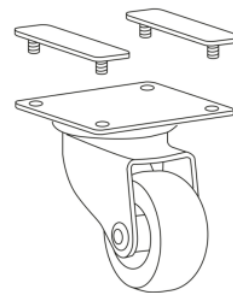

Center Center Kopplingshjul med monteringsplatta

Kopplingshjul utformad för att koppla ihop Center Center-moduler, komplett med monteringsplattor.

#	Artikelnummer	Färg	Antal	Höjd	Notering	Pris
1	CC-CONWHEEL-1013	Oyster white RAL 1013	1	7		256 kr
2	CC-CONWHEEL-1016	Sulphur yellow RAL 1016	1	7		256 kr
3	CC-CONWHEEL-5002	Ultramarine RAL 5002	1	7		256 kr
4	CC-CONWHEEL-5070	Pompeii red RAL D2 040 50 70	1	7		256 kr
5	CC-CONWHEEL-6020	Chrome green RAL 6020	1	7		256 kr
6	CC-CONWHEEL-7047	Light grey RAL 7047	1	7		256 kr
7	CC-CONWHEEL-9003	White RAL K7 9003	1	7		256 kr
8	CC-CONWHEEL-9005	Black RAL K7 9005	1	7		256 kr

Center Center Kopplingshjul med stopp och monteringsplatta

Kopplingshjul med stopp utformad för att koppla ihop Center Center-moduler, komplett med monteringsplattor.