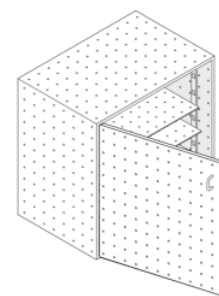

Center Center Modul med hyllprofiler, vänster-dörr och U-handtag

Den här modulen inkluderar hyllprofiler och har en dörr som öppnas åt vänster, utrustad med ett U-handtag. Alla Center Center-moduler finns i sex storlekar, uppdelade i vertikala och horisontella alternativ, med ett enhetligt djup på 40 cm. Hyllor säljs separat. Center Center-modulerna tillverkas på beställning.

#	Artikelnummer	Färg	Antal	Bredd/Höjd/Djup	Notering	Pris
1	CC-MSDL-3040-1013	Oyster white RAL 1013	1	30/40/40		3 796 kr
2	CC-MSDL-3040-1016	Sulphur yellow RAL 1016	1	30/40/40		3 796 kr
3	CC-MSDL-3040-5002	Ultramarine RAL 5002	1	30/40/40		3 796 kr
4	CC-MSDL-3040-5070	Pompeii red RAL D2 040 50 70	1	30/40/40		3 796 kr
5	CC-MSDL-3040-6020	Chrome green RAL 6020	1	30/40/40		3 796 kr
6	CC-MSDL-3040-7047	Light grey RAL 7047	1	30/40/40		3 796 kr
7	CC-MSDL-3040-9003	White RAL K7 9003	1	30/40/40		3 796 kr
8	CC-MSDL-3040-9005	Black RAL K7 9005	1	30/40/40		3 796 kr
9	CC-MSDL-4030-1013	Oyster white RAL 1013	1	40/30/40		3 796 kr
10	CC-MSDL-4030-1016	Sulphur yellow RAL 1016	1	40/30/40		3 796 kr
11	CC-MSDL-4030-5002	Ultramarine RAL 5002	1	40/30/40		3 796 kr
12	CC-MSDL-4030-5070	Pompeii red RAL D2 040 50 70	1	40/30/40		3 796 kr
13	CC-MSDL-4030-6020	Chrome green RAL 6020	1	40/30/40		3 796 kr
14	CC-MSDL-4030-7047	Light grey RAL 7047	1	40/30/40		3 796 kr
15	CC-MSDL-4030-9003	White RAL K7 9003	1	40/30/40		3 796 kr
16	CC-MSDL-4030-9005	Black RAL K7 9005	1	40/30/40		3 796 kr
17	CC-MSDL-4040-1013	Oyster white RAL 1013	1	40/40/40		3 996 kr
18	CC-MSDL-4040-1016	Sulphur yellow RAL 1016	1	40/40/40		3 996 kr
19	CC-MSDL-4040-5002	Ultramarine RAL 5002	1	40/40/40		3 996 kr
20	CC-MSDL-4040-5070	Pompeii red RAL D2 040 50 70	1	40/40/40		3 996 kr
21	CC-MSDL-4040-6020	Chrome green RAL 6020	1	40/40/40		3 996 kr
22	CC-MSDL-4040-7047	Light grey RAL 7047	1	40/40/40		3 996 kr
23	CC-MSDL-4040-9003	White RAL K7 9003	1	40/40/40		3 996 kr
24	CC-MSDL-4040-9005	Black RAL K7 9005	1	40/40/40		3 996 kr
25	CC-MSDL-4060-1013	Oyster white RAL 1013	1	40/60/40		4 472 kr
26	CC-MSDL-4060-1016	Sulphur yellow RAL 1016	1	40/60/40		4 472 kr
27	CC-MSDL-4060-5002	Ultramarine RAL 5002	1	40/60/40		4 472 kr
28	CC-MSDL-4060-5070	Pompeii red RAL D2 040 50 70	1	40/60/40		4 472 kr