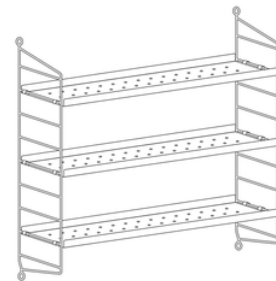

#	Artikelnummer	Färg	Antal	Bredd/Höjd/Djup	Notering	Pris
1	SPM5015-93-93	Oxtorgsröd/Oxtorgsröd	1	60/50/15		1 396 kr
2	SPM5015-94-94	Sergelgrå/Sergelgrå	1	60/50/15		1 396 kr
3	SPM5015-12-12	Vit/Vit	1	60/50/15		1 396 kr