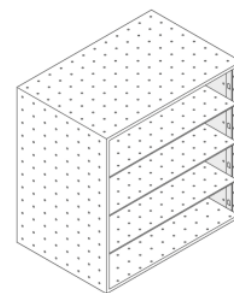

Center Center Modul med hyllprofiler

Den här modulen inkluderar hyllprofiler. Alla Center Center-moduler finns i sex storlekar, uppdelade i vertikala och horisontella alternativ, med ett enhetligt djup på 40 cm. Hyllor säljs separat. Center Center-modulerna tillverkas på beställning.

#	Artikelnummer	Färg	Antal	Bredd/Höjd/Djup	Notering	Pris
1	CC-MS-3040-1013	Oyster white RAL 1013	1	30/40/40		2 476 kr
2	CC-MS-3040-1016	Sulphur yellow RAL 1016	1	30/40/40		2 476 kr
3	CC-MS-3040-5002	Ultramarine RAL 5002	1	30/40/40		2 476 kr
4	CC-MS-3040-5070	Pompeii red RAL D2 040 50 70	1	30/40/40		2 476 kr
5	CC-MS-3040-6020	Chrome green RAL 6020	1	30/40/40		2 476 kr
6	CC-MS-3040-7047	Light grey RAL 7047	1	30/40/40		2 476 kr
7	CC-MS-3040-9003	White RAL K7 9003	1	30/40/40		2 476 kr
8	CC-MS-3040-9005	Black RAL K7 9005	1	30/40/40		2 476 kr
9	CC-MS-4030-1013	Oyster white RAL 1013	1	40/30/40		2 396 kr
10	CC-MS-4030-1016	Sulphur yellow RAL 1016	1	40/30/40		2 396 kr
11	CC-MS-4030-5002	Ultramarine RAL 5002	1	40/30/40		2 396 kr
12	CC-MS-4030-5070	Pompeii red RAL D2 040 50 70	1	40/30/40		2 396 kr
13	CC-MS-4030-6020	Chrome green RAL 6020	1	40/30/40		2 396 kr
14	CC-MS-4030-7047	Light grey RAL 7047	1	40/30/40		2 396 kr
15	CC-MS-4030-9003	White RAL K7 9003	1	40/30/40		2 396 kr
16	CC-MS-4030-9005	Black RAL K7 9005	1	40/30/40		2 396 kr
17	CC-MS-4040-1013	Oyster white RAL 1013	1	40/40/40		2 596 kr
18	CC-MS-4040-1016	Sulphur yellow RAL 1016	1	40/40/40		2 596 kr
19	CC-MS-4040-5002	Ultramarine RAL 5002	1	40/40/40		2 596 kr
20	CC-MS-4040-5070	Pompeii red RAL D2 040 50 70	1	40/40/40		2 596 kr
21	CC-MS-4040-6020	Chrome green RAL 6020	1	40/40/40		2 596 kr
22	CC-MS-4040-7047	Light grey RAL 7047	1	40/40/40		2 596 kr
23	CC-MS-4040-9003	White RAL K7 9003	1	40/40/40		2 596 kr
24	CC-MS-4040-9005	Black RAL K7 9005	1	40/40/40		2 596 kr
25	CC-MS-4060-1013	Oyster white RAL 1013	1	40/60/40		2 996 kr
26	CC-MS-4060-1016	Sulphur yellow RAL 1016	1	40/60/40		2 996 kr
27	CC-MS-4060-5002	Ultramarine RAL 5002	1	40/60/40		2 996 kr
28	CC-MS-4060-5070	Pompeii red RAL D2 040 50 70	1	40/60/40		2 996 kr