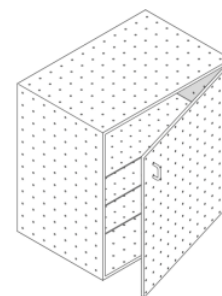

Center Center Modul med hyllprofiler, höger-dörr och U-handtag

Den här modulen inkluderar hyllprofiler och har en dörr som öppnas åt höger, utrustad med ett U-handtag. Alla Center Center-moduler finns i sex storlekar, uppdelade i vertikala och horisontella alternativ, med ett enhetligt djup på 40 cm. Hyllor säljs separat. Center Center-modulerna tillverkas på beställning.

#	Artikelnummer	Färg	Antal	Bredd/Höjd/Djup	Notering	Pris
1	CC-MSDR-3040-1013	Oyster white RAL 1013	1	30/40/40		3 796 kr
2	CC-MSDR-3040-1016	Sulphur yellow RAL 1016	1	30/40/40		3 796 kr
3	CC-MSDR-3040-5002	Ultramarine RAL 5002	1	30/40/40		3 796 kr
4	CC-MSDR-3040-5070	Pompeii red RAL D2 040 50 70	1	30/40/40		3 796 kr
5	CC-MSDR-3040-6020	Chrome green RAL 6020	1	30/40/40		3 796 kr
6	CC-MSDR-3040-7047	Light grey RAL 7047	1	30/40/40		3 796 kr
7	CC-MSDR-3040-9003	White RAL K7 9003	1	30/40/40		3 796 kr
8	CC-MSDR-3040-9005	Black RAL K7 9005	1	30/40/40		3 796 kr
9	CC-MSDR-4030-1013	Oyster white RAL 1013	1	40/30/40		3 796 kr
10	CC-MSDR-4030-1016	Sulphur yellow RAL 1016	1	40/30/40		3 796 kr
11	CC-MSDR-4030-5002	Ultramarine RAL 5002	1	40/30/40		3 796 kr
12	CC-MSDR-4030-5070	Pompeii red RAL D2 040 50 70	1	40/30/40		3 796 kr
13	CC-MSDR-4030-6020	Chrome green RAL 6020	1	40/30/40		3 796 kr
14	CC-MSDR-4030-7047	Light grey RAL 7047	1	40/30/40		3 796 kr
15	CC-MSDR-4030-9003	White RAL K7 9003	1	40/30/40		3 796 kr
16	CC-MSDR-4030-9005	Black RAL K7 9005	1	40/30/40		3 796 kr
17	CC-MSDR-4040-1013	Oyster white RAL 1013	1	40/40/40		3 996 kr
18	CC-MSDR-4040-1016	Sulphur yellow RAL 1016	1	40/40/40		3 996 kr
19	CC-MSDR-4040-5002	Ultramarine RAL 5002	1	40/40/40		3 996 kr
20	CC-MSDR-4040-5070	Pompeii red RAL D2 040 50 70	1	40/40/40		3 996 kr
21	CC-MSDR-4040-6020	Chrome green RAL 6020	1	40/40/40		3 996 kr
22	CC-MSDR-4040-7047	Light grey RAL 7047	1	40/40/40		3 996 kr
23	CC-MSDR-4040-9003	White RAL K7 9003	1	40/40/40		3 996 kr
24	CC-MSDR-4040-9005	Black RAL K7 9005	1	40/40/40		3 996 kr
25	CC-MSDR-4060-1013	Oyster white RAL 1013	1	40/60/40		4 472 kr
26	CC-MSDR-4060-1016	Sulphur yellow RAL 1016	1	40/60/40		4 472 kr
27	CC-MSDR-4060-5002	Ultramarine RAL 5002	1	40/60/40		4 472 kr
28	CC-MSDR-4060-5070	Pompeii red RAL D2 040 50 70	1	40/60/40		4 472 kr