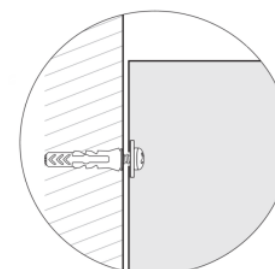

#	Artikelnummer	Färg	Antal	Bredd/Höjd/Djup	Notering	Pris
1	CC-WALL	☐ N/A	1	10/10/1		20 kr