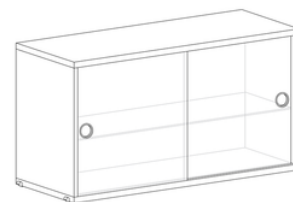

Skåp med skjutdörrar

Skåpet med skjutdörrar kan enkelt integreras i String®-hyllsystemet i några få steg. Skåpet finns i en bredd, 78 cm, och två djup, 20 och 30 cm.

#	Artikelnummer	Färg	Antal	Bredd/Höjd/Djup	Notering	Pris
1	CD7820-07-1	■ Mörk ek	1	78/37/20	Ny 2026	3 436 kr
2	CD7820-12-1	□ Vit	1	78/37/20		2 516 kr
3	CD7820-14-1	■ Beige	1	78/37/20		2 516 kr
4	CD7820-19-1	■ Mörkgrå	1	78/37/20		2 516 kr
5	CD7820-03-1	■ Svartbetsad ask	1	78/37/20		3 116 kr
6	CD7820-05-1	■ Ek	1	78/37/20		3 116 kr
7	CD7820-06-1	■ Ask	1	78/37/20		3 116 kr
8	CD7820-04-1	■ Valnöt	1	78/37/20		3 436 kr
9	CD7830-07-1	■ Mörk ek	1	78/42/30	Ny 2026	3 596 kr
10	CD7830-12-1	□ Vit	1	78/42/30		2 756 kr
11	CD7830-14-1	■ Beige	1	78/42/30		2 756 kr
12	CD7830-19-1	■ Mörkgrå	1	78/42/30		2 756 kr
13	CD7830-03-1	■ Svartbetsad ask	1	78/42/30		3 276 kr
14	CD7830-05-1	■ Ek	1	78/42/30		3 276 kr
15	CD7830-06-1	■ Ask	1	78/42/30		3 276 kr
16	CD7830-04-1	■ Valnöt	1	78/42/30		3 596 kr

Vitrinskåp

Vitrinskåpet med skjutdörrar kan enkelt integreras i String®-hyllsystemet i några få steg.
Vitrinskåpet finns i en bredd, 78 cm, och ett djup, 30 cm och inkluderar ett innerhyllplan i glas.

#	Artikelnummer	Färg	Antal	Bredd/Höjd/Djup	Notering	Pris
1	VS7830-07-1	■ Mörk ek	1	78/42/30	Ny 2026	3 596 kr
2	VS7830-12-1	□ Vit	1	78/42/30		3 036 kr
3	VS7830-14-1	■ Beige	1	78/42/30		3 036 kr
4	VS7830-19-1	■ Mörkgrå	1	78/42/30		3 036 kr
5	VS7830-03-1	■ Svartbetsad ask	1	78/42/30		3 356 kr
6	VS7830-05-1	■ Ek	1	78/42/30		3 356 kr
7	VS7830-06-1	■ Ask	1	78/42/30		3 356 kr
8	VS7830-04-1	■ Valnöt	1	78/42/30		3 596 kr