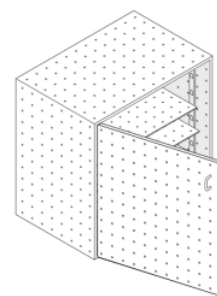

Center Center Modul med hyllprofiler, vänster-dörr och U-handtag

Den här modulen inkluderar hyllprofiler och har en dörr som öppnas åt vänster, utrustad med ett U-handtag. Alla Center Center-moduler finns i sex storlekar, uppdelade i vertikala och horisontella alternativ, med ett enhetligt djup på 40 cm. Hyllor säljs separat. Center Center-modulerna tillverkas på beställning.

#	Artikelnummer	Färg	Antal	Bredd/Höjd/Djup	Notering	Pris
29	CC-MSDL-4060-6020	■ Chrome green RAL 6020	1	40/60/40		4 472 kr
30	CC-MSDL-4060-7047	■ Light grey RAL 7047	1	40/60/40		4 472 kr
31	CC-MSDL-4060-9003	■ White RAL K7 9003	1	40/60/40		4 472 kr
32	CC-MSDL-4060-9005	■ Black RAL K7 9005	1	40/60/40		4 472 kr
33	CC-MSDL-6040-1013	■ Oyster white RAL 1013	1	60/40/40		4 472 kr
34	CC-MSDL-6040-1016	■ Sulphur yellow RAL 1016	1	60/40/40		4 472 kr
35	CC-MSDL-6040-5002	■ Ultramarine RAL 5002	1	60/40/40		4 472 kr
36	CC-MSDL-6040-5070	■ Pompeii red RAL D2 040 50 70	1	60/40/40		4 472 kr
37	CC-MSDL-6040-6020	■ Chrome green RAL 6020	1	60/40/40		4 472 kr
38	CC-MSDL-6040-7047	■ Light grey RAL 7047	1	60/40/40		4 472 kr
39	CC-MSDL-6040-9003	■ White RAL K7 9003	1	60/40/40		4 472 kr
40	CC-MSDL-6040-9005	■ Black RAL K7 9005	1	60/40/40		4 472 kr
41	CC-MSDL-6060-1013	■ Oyster white RAL 1013	1	60/60/40		5 032 kr
42	CC-MSDL-6060-1016	■ Sulphur yellow RAL 1016	1	60/60/40		5 032 kr
43	CC-MSDL-6060-5002	■ Ultramarine RAL 5002	1	60/60/40		5 032 kr
44	CC-MSDL-6060-5070	■ Pompeii red RAL D2 040 50 70	1	60/60/40		5 032 kr
45	CC-MSDL-6060-6020	■ Chrome green RAL 6020	1	60/60/40		5 032 kr
46	CC-MSDL-6060-7047	■ Light grey RAL 7047	1	60/60/40		5 032 kr
47	CC-MSDL-6060-9003	■ White RAL K7 9003	1	60/60/40		5 032 kr
48	CC-MSDL-6060-9005	■ Black RAL K7 9005	1	60/60/40		5 032 kr