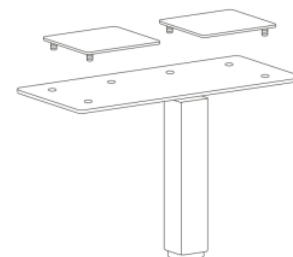

#	Artikelnummer	Färg	Antal	Höjd	Notering	Pris
1	CC-CONLEG-1013	Oyster white RAL 1013	1	12.5		436 kr
2	CC-CONLEG-1016	Sulphur yellow RAL 1016	1	12.5		436 kr
3	CC-CONLEG-5002	Ultramarine RAL 5002	1	12.5		436 kr
4	CC-CONLEG-5070	Pompeii red RAL D2 040 50 70	1	12.5		436 kr
5	CC-CONLEG-6020	Chrome green RAL 6020	1	12.5		436 kr
6	CC-CONLEG-7047	Light grey RAL 7047	1	12.5		436 kr
7	CC-CONLEG-9003	White RAL K7 9003	1	12.5		436 kr
8	CC-CONLEG-9005	Black RAL K7 9005	1	12.5		436 kr