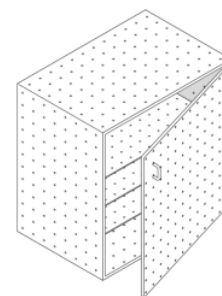

Center Center Modul med hyllprofiler, höger-dörr och U-handtag

Den här modulen inkluderar hyllprofiler och har en dörr som öppnas åt höger, utrustad med ett U-handtag. Alla Center Center-moduler finns i sex storlekar, uppdelade i vertikala och horisontella alternativ, med ett enhetligt djup på 40 cm. Hyllor säljs separat. Center Center-modulerna tillverkas på beställning.

#	Artikelnummer	Färg	Antal	Bredd/Höjd/Djup	Notering	Pris
29	CC-MSDR-4060-6020	■ Chrome green RAL 6020	1	40/60/40		4 472 kr
30	CC-MSDR-4060-7047	■ Light grey RAL 7047	1	40/60/40		4 472 kr
31	CC-MSDR-4060-9003	■ White RAL K7 9003	1	40/60/40		4 472 kr
32	CC-MSDR-4060-9005	■ Black RAL K7 9005	1	40/60/40		4 472 kr
33	CC-MSDR-6040-1013	■ Oyster white RAL 1013	1	60/40/40		4 472 kr
34	CC-MSDR-6040-1016	■ Sulphur yellow RAL 1016	1	60/40/40		4 472 kr
35	CC-MSDR-6040-5002	■ Ultramarine RAL 5002	1	60/40/40		4 472 kr
36	CC-MSDR-6040-5070	■ Pompeii red RAL D2 040 50 70	1	60/40/40		4 472 kr
37	CC-MSDR-6040-6020	■ Chrome green RAL 6020	1	60/40/40		4 472 kr
38	CC-MSDR-6040-7047	■ Light grey RAL 7047	1	60/40/40		4 472 kr
39	CC-MSDR-6040-9003	■ White RAL K7 9003	1	60/40/40		4 472 kr
40	CC-MSDR-6040-9005	■ Black RAL K7 9005	1	60/40/40		4 472 kr
41	CC-MSDR-6060-1013	■ Oyster white RAL 1013	1	60/60/40		5 032 kr
42	CC-MSDR-6060-1016	■ Sulphur yellow RAL 1016	1	60/60/40		5 032 kr
43	CC-MSDR-6060-5002	■ Ultramarine RAL 5002	1	60/60/40		5 032 kr
44	CC-MSDR-6060-5070	■ Pompeii red RAL D2 040 50 70	1	60/60/40		5 032 kr
45	CC-MSDR-6060-6020	■ Chrome green RAL 6020	1	60/60/40		5 032 kr
46	CC-MSDR-6060-7047	■ Light grey RAL 7047	1	60/60/40		5 032 kr
47	CC-MSDR-6060-9003	■ White RAL K7 9003	1	60/60/40		5 032 kr
48	CC-MSDR-6060-9005	■ Black RAL K7 9005	1	60/60/40		5 032 kr