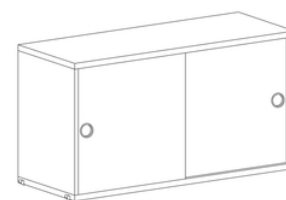

Skåp med spegeldörrar

Skåpet med spegeldörrar kan enkelt integreras i String® System i några få steg. Skåpet med spegeldörrar finns i en bredd, 78 cm, och ett djup, 20 cm.

#	Artikelnummer	Färg	Antal	Bredd/Höjd/Djup	Notering	Pris
1	CM7820-12-1	<input type="checkbox"/> Vit	1	78/37/20		2 756 kr

Skåp med skjutdörrar

Skåpet med skjutdörrar kan enkelt integreras i String®-hyllsystemet i några få steg. Skåpet finns i en bredd, 78 cm, och två djup, 20 och 30 cm.

#	Artikelnummer	Färg	Antal	Bredd/Höjd/Djup	Notering	Pris
1	CD7820-07-1	■ Mörk ek	1	78/37/20	Ny 2026	3 436 kr
2	CD7820-12-1	□ Vit	1	78/37/20		2 516 kr
3	CD7820-14-1	■ Beige	1	78/37/20		2 516 kr
4	CD7820-19-1	■ Mörkgrå	1	78/37/20		2 516 kr
5	CD7820-03-1	■ Svartbetsad ask	1	78/37/20		3 116 kr
6	CD7820-05-1	■ Ek	1	78/37/20		3 116 kr
7	CD7820-06-1	■ Ask	1	78/37/20		3 116 kr
8	CD7820-04-1	■ Valnöt	1	78/37/20		3 436 kr
9	CD7830-07-1	■ Mörk ek	1	78/42/30	Ny 2026	3 596 kr
10	CD7830-12-1	□ Vit	1	78/42/30		2 756 kr
11	CD7830-14-1	■ Beige	1	78/42/30		2 756 kr
12	CD7830-19-1	■ Mörkgrå	1	78/42/30		2 756 kr
13	CD7830-03-1	■ Svartbetsad ask	1	78/42/30		3 276 kr
14	CD7830-05-1	■ Ek	1	78/42/30		3 276 kr
15	CD7830-06-1	■ Ask	1	78/42/30		3 276 kr
16	CD7830-04-1	■ Valnöt	1	78/42/30		3 596 kr