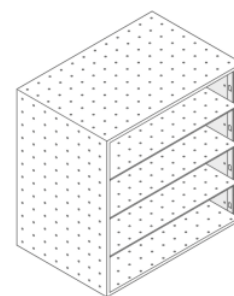

Center Center Öppen modul med hyllprofiler

Denna öppna modul inkluderar hyllprofiler. Alla Center Center-moduler finns i sex storlekar, uppdelade i vertikala och horisontella alternativ, med ett enhetligt djup på 40 cm. Hyllor säljs separat. Center Center-modulerna tillverkas på beställning.