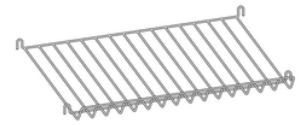

Tidskriftshylla tråd

Tidskriftshyllor är den perfekta platsen för tidskrifter eller kanske en kokbok i köket.

#	Artikelnummer	Färg	Antal	Bredd/Höjd/Djup	Notering	Pris
1	SM7830-12-1	☐ Vit	1	78/15/30		536 kr
2	SM7830-14-1	☐ Beige	1	78/15/30		536 kr
3	SM7830-13-1	☒ Svart	1	78/15/30		536 kr
4	SM7830-17-1	☒ Mörkbrun	1	78/15/30	Ny 2026	536 kr