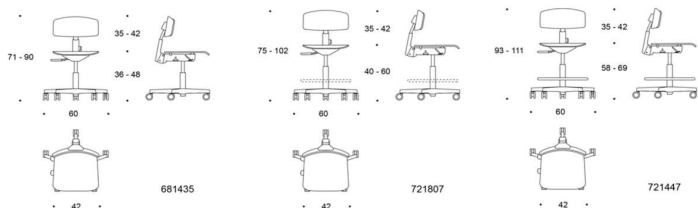

Elly

Design Iiro Viljanen

Elly – Höjdjusterbar universal- och arbetsstol

Arbetsstolen Elly är lämplig för både lär- och arbetsmiljöer. Stolens justeringsalternativ garanterar en bra sittställning för alla. Sits- och ryggklädseln ger också extra komfort utöver justeringarna.

Elly

Höjdjustering med gasfjäder. Justering av ryggstödet höjd. Justering av sits- och ryggstödsvinkel från samma spak.
Stativet finns i svart plast eller borstad aluminium och kryssfoten har Ø608 mm, glidfötter finns som tillval. Sits och Rygg i vitt eller ek laminat. Sitsen och ryggstödet kan fås med klädsel.
Önskat standardlaminat måste anges vid beställning