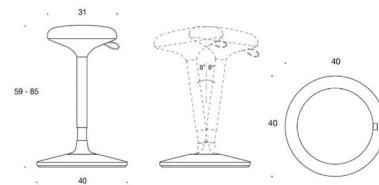

Ziggy

Ziggy - Aktivpall

Ziggy är en kompakt, aktivstol som med en liten rörelse aktiverar användarens coremuskulatur under arbetet. Ziggy passar bra både vid individuellt arbete och vid ståbord eller höjjusterbara konferensbord.

Ziggy aktivpall, sits svart Steelcut Trio 0195, bas svartlackerad metall och plast, handtag för höjjustering i mörkbrunt läder, höjjustering 59-85 cm.

Beskrivning	Steelcut Trio 0195 svart
4110899	
Ziggy, svart bas, handtag i mörkbrunt läder	5222