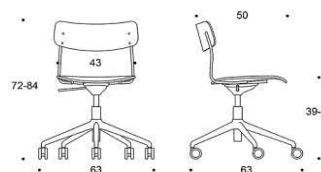

Ella universalstol med höjjustering och kryssfot med hjul

Sits och ryggstöd: Laminat: vit eller svart. Faner: ek, valnöt, ask eller betsad ask (svart, vit, röd, grön, brun, grå) Sitt höjd 39-51cm.
Klädselalternativ: utan klädsel Armstöd: svart plast Metallstativ: svart, vit, grön, grå krom, Inspiring Colours

Beskrivning	Betsad	Ek	Ask	Valnöt
742197 Ella klädd, utan armstöd 5-armat samt hjul Svart/vit RAL-färg	7254	7316	7159	7399
	7342	7404	7247	7487

Beskrivning	PG02	PG04	PG05	PG06	PG07	PG08	PG12
Ella klädd sits. Utan armstöd 5-armat fotkryss samt hjul Ek	7305	7583	7734	7885	8087	8289	9675
	7250	7527	7687	7830	8013	8233	9616
	7295	7573	7724	7875	8077	8279	9665
	7342	7620	7771	7922	8124	8326	9712

Ella klädd rygg och sits. Utan armstöd 5-armat Fotkryss samt hjul Ek	8150	8549	8766	8983	9273	9563	11554
	8137	8535	8752	8970	9259	9549	11540
	8151	8550	8767	8984	9274	9564	11555
	8199	8597	8815	9032	9322	9611	11603

Ella helklädd. Utan armstöd 5-armat fotkryss samt hjul Helklädd	8033	8552	8835	9119	9496	9874	12470

Beskrivning	Vit lamiant/Svart laminat
Ella oklädd, utan Armstöd 5-armat fotkryss samt hjul Svart/vit RAL-färg	6933
	7021

Beskrivning	100% återvunnen plast: Svart/vit/grön/graige
Ella klädd, utan Armstöd 5-armat fotkryss samt hjul Svart/vit RAL-färg	5803
	5891