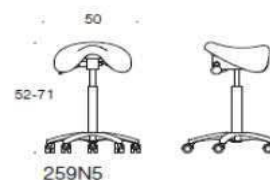

Saddle

Saddle - Sadelstol

Sadelstolen är en ergonomisk arbetsstol. Den sadelformade sitsen hjälper dig att hålla ryggen i ett naturligt och bra läge. Höjd och sittvinkel kan enkelt justeras. Stolen kan fås med integralplast för krävande användningsmiljöer, där tonvikten ligger på hållbara möbler som är lätta att hålla rena.

Sits i svart läder eller svart integralskum. Plastdetaljer svarta. Stativ(ø50/60/70cm) i polerat aluminium (vid ø70cm stativ inkluderas fotring). Hårda hjul.

Beskrivning	Svart läder	Svart polyuretan
259S50 5-Stjärnigt underrede Polerad aluminium Saddle, stativ Ø50 cm, sitthöjd 52-71 cm	3052	4592
259S50 Saddle, stativ Ø50 cm, sitthöjd 60 – 85 cm 5-Stjärnigt underrede Polerad aluminium Fotring	4592