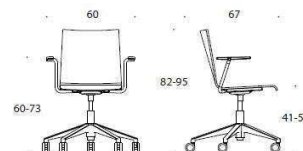

Form höjddjusterbar universalstol med hjul

Material i sits: björk, bok, ek, laminat (vit eller svart). Alternativ klädsel utan klädsel, sits och ryggstöd i separat klädsel, helklädd. Stativ: fotkryss i polerad aluminium. Armstöd i svart plast. Finns med bromshjul.

Beskrivning	Oklädd
2806R Form fotkryss i polerad aluminium med hjul utan klädsel, med armstöd	
Stomme björk	3790
Stomme ek	4018
Stomme vit	3943
Stomme svart	3934

Beskrivning	PG02	PG04	PG05	PG06	PG07	PG08	PG12
2806RC Form fotkryss i polerad aluminium med hjul klädd sits, med armstöd							
Stomme björk	4451	4703	4841	4978	5162	5345	6605
Stomme ek	4679	4932	5069	5207	5390	5573	6834
Stomme vit	4604	4856	4994	5132	5315	5498	6758
Stomme svart	4595	4847	4985	5122	5306	5489	6749

Beskrivning	PG02	PG04	PG05	PG06	PG07	PG08	PG12
2806RBC Form fotkryss i polerad aluminium med hjul klädd sits och rygg, med armstöd							
Stomme björk	5032	5536	5811	6086	6453	6820	9341
Stomme ek	5260	5765	6040	6315	6681	7048	9569
Stomme vit	5185	5690	5965	6240	6606	6973	9494
Stomme svart	5176	5680	5955	6230	6597	6964	9485

Beskrivning	PG02	PG04	PG05	PG06	PG07	PG08	PG12
2806RD Form fotkryss i polerad aluminium med hjul helklädd, med armstöd							
	4511	4990	5251	5512	5861	6209	8604

Tillbehör

RG – Tiltfunktion	535
RXY – Höj variant med foting 51-68cm	1865