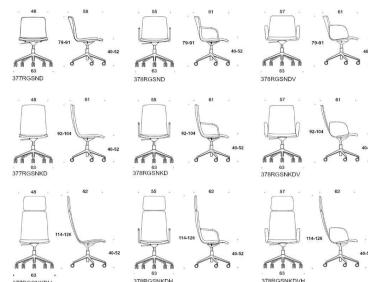

Sola

Design Antti Kotilainen

Sola – Konferensstol med höjdjustering och kryssfot med hjul

Konferensstolen Sola finns med både lågt och högt ryggstöd. Det stjärnformade fotkrysset finns i svart eller vitt. Utöver hjul kan det svarta krysset även fås med glidfötter. Utöver höjdjusteringen har stolen en tiltmekanism för ökad sittkomfort. Sitsen kan även fås med den mjukare klädseln soft.

Sola konferensstol med höjdjustering och kryssfot

Helklädd. Låg rygg. Tiltfunktion. Höjdjusteringsintervall 40-52 cm. Går att få med öppna armstöd eller klädda armstöd. Kryssfot: vit eller svart med hjul. Gidfötter finns som tillval.