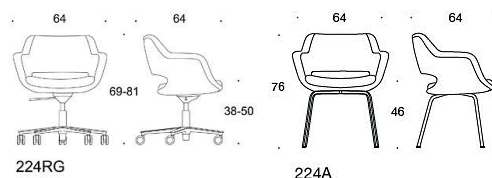

Kilta

Kilta-stolen är helklädd med armstöd och finns att få med hju eller, fyrbensstativ. Hjulstativet har en höjjustering Mellan 43-56cm och även en tiltfunktion. Kan kläs i ett tyg och enfärgat eller i flera färger, alternativt olika tyger, på de Olika ytorna. Går att klä i olika tyg på in-och utsida samt sits.

Beskrivning	PG02	PG04	PG05	PG06	PG07	PG08	PG12
224RG							
Kilta, helklädd							
Hjulstativ							
Polerad aluminium	8487	9319	9773	10227	10832	11437	15596
Svart	7660	8492	8946	9400	10005	10610	14769
Vit	7660	8492	8946	9400	10005	10610	14769
224A							
Kilta, helklädd							
Fybensstativ							
Krom	6772	7605	8059	8512	9117	9722	13882
Svart	6772	7605	8059	8512	9117	9722	13882
Vit	6772	7605	8059	8512	9117	9722	13882