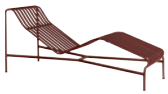

Palissade Chaise Longue